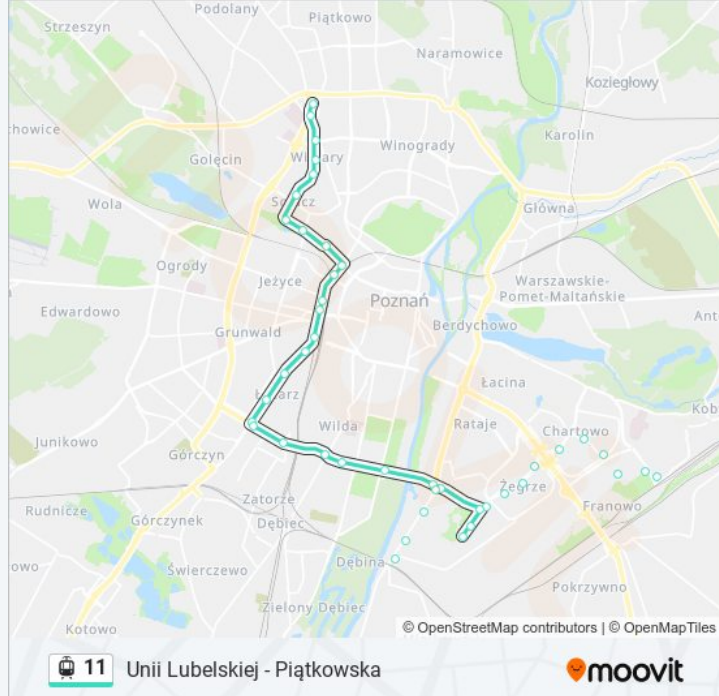

### Informacja o: tramwaj 11

**Kierunek:** Unii Lubelskiej

**Przystanki:** 28

**Długość trwania przejazdu:** 39 min

**Podsumowanie linii:**

Głogowska/Hetmańska

Kolejowa

Traugutta

Rolna

Hetmańska Wiadukt

Rondo Starołąka

Rondo Starołąka

Rondo Żegrze

Tadeuszak

Unii Lubelskiej

Rozkłady jazdy i mapy tras dla tramwaj 11 są dostępne w wersji offline w formacie PDF na stronie moovitapp.com. Skorzystaj z Moovit App, aby sprawdzić czasy przyjazdu autobusów na żywo, rozkłady jazdy pociągu czy metra oraz wskazówki krok po kroku jak dojechać w Warszawie komunikacją zbiorową.