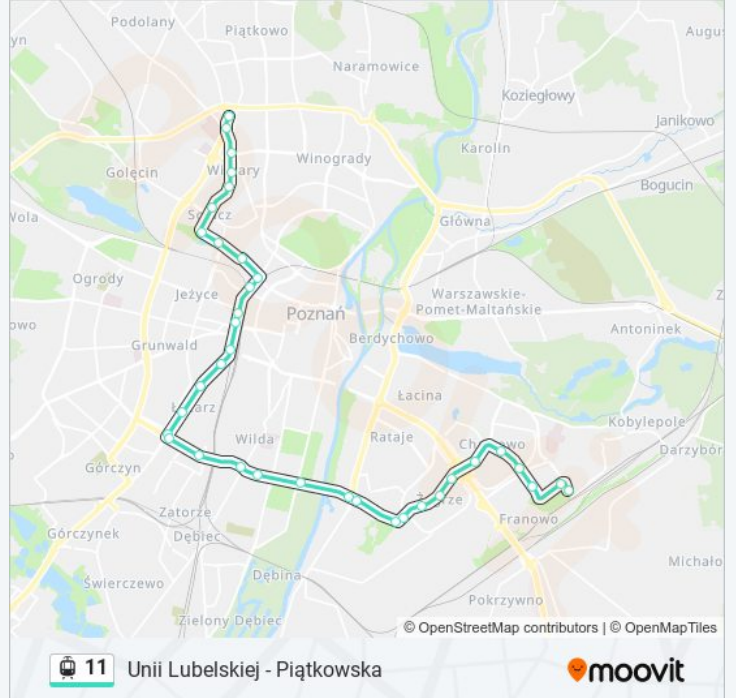

## Unii Lubelskiej - Piątkowska

Skorzystaj Z Aplikacji

Tramwaj 11, linia (Unii Lubelskiej - Piątkowska), posiada 7 tras. W dni robocze kursuje:

(1) Franowo: 18:42(2) Głogowska/Hetmańska: 19:15 - 23:08(3) Głogowska/Hetmańska: 09:23 - 22:37(4) Piątkowska: 04:05 - 22:28(5) Starołęka Pkm: 18:51 - 23:10(6) Starołęka Pkm: 22:50(7) Unii Lubelskiej: 04:37 - 22:30

Skorzystaj z aplikacji Moovit, aby znaleźć najbliższy przystanek oraz czas przyjazdu najbliższego środka transportu dla: tramwaj 11.

**Kierunek: Franowo**

36 przystanków

[WYŚWIETL ROZKŁAD JAZDY LINII](#)

Piątkowska  
Lutycka Szpital  
Os. Winiary  
Św. Leonarda  
Bonin  
Uniwersytet Przyrodniczy  
Sołacz  
Nad Wierzbakiem  
Klin  
Wielkopolska  
Poznańska  
Most Teatralny  
Rondo Kaponiera  
Most Dworcowy  
Dworzec Zachodni  
Park Wilsona  
Rynek Łazarski  
Głogowska/Hetmańska  
Głogowska/Hetmańska  
Kolejowa  
Traugutta

**Kierunek: Głogowska/Hetmańska**

18 przystanków

[WYŚWIETL ROZKŁAD JAZDY LINII](#)

Piątkowska  
 Lutycka Szpital  
 Os. Winiary  
 Św. Leonarda  
 Bonin  
 Uniwersytet Przyrodniczy  
 Sołacz  
 Nad Wierzbakiem  
 Klin  
 Wielkopolska  
 Poznańska  
 Most Teatralny  
 Rondo Kaponiera  
 Most Dworcowy