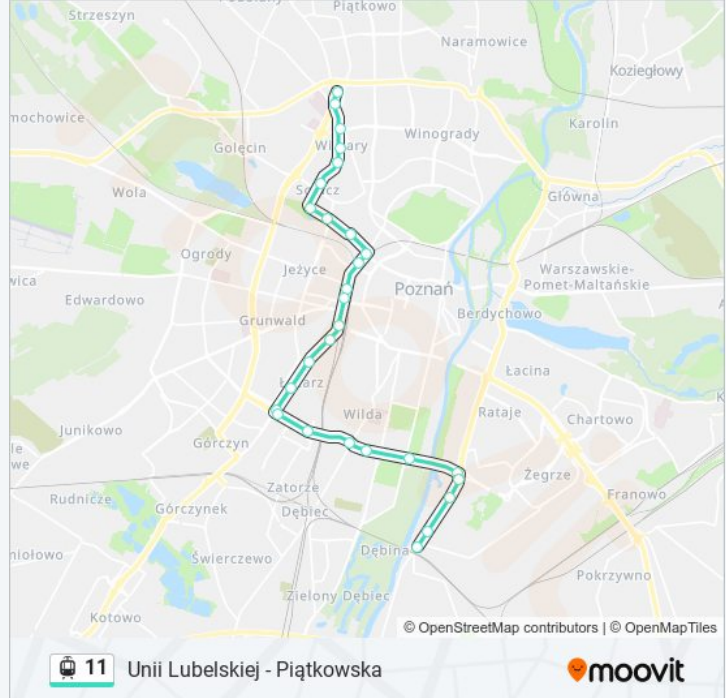

## Kierunek: Staroleka Pkm

28 przystanków

[WYŚWIETL ROZKŁAD JAZDY LINII](#)

Piątkowska  
 Lutycka Szpital  
 Os. Winiary  
 Św. Leonarda  
 Bonin  
 Uniwersytet Przyrodniczy  
 Sołacz  
 Nad Wierzbakiem  
 Klin  
 Wielkopolska  
 Poznańska  
 Most Teatralny  
 Rondo Kaponiera  
 Most Dworcowy  
 Dworzec Zachodni  
 Park Wilsona  
 Rynek Łazarski  
 Głogowska/Hetmańska

## Informacja o: tramwaj 11

**Kierunek:** Staroleka Pkm

**Przystanki:** 28

**Długość trwania przejazdu:** 35 min

**Podsumowanie linii:**

Głogowska/Hetmańska

Kolejowa

Traugutta

Rolna

Hetmańska Wiadukt

Rondo Starołęka

Rondo Starołęka

Starołęka Mała

Bystra

Starołęka Pkm

### Kierunek: Unii Lubelskiej

28 przystanków

[WYŚWIETL ROZKŁAD JAZDY LINII](#)

Piątkowska

Lutycka Szpital

Os. Winiary

Św. Leonarda

Bonin