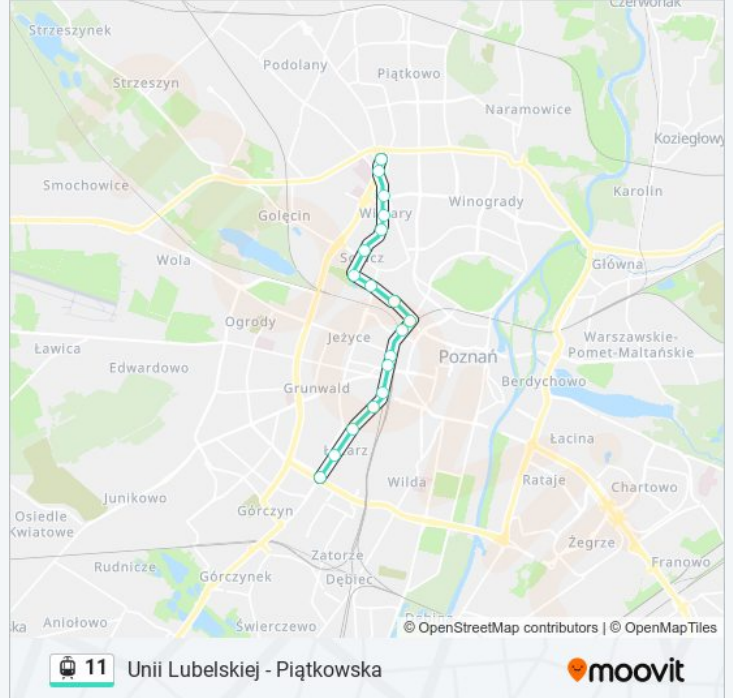

**Kierunek: Głogowska/Hetmańska**

18 przystanków

[WYŚWIETL ROZKŁAD JAZDY LINII](#)

Piątkowska  
 Lutycka Szpital  
 Os. Winiary  
 Św. Leonarda  
 Bonin  
 Uniwersytet Przyrodniczy  
 Sołacz  
 Nad Wierzbakiem  
 Klin  
 Wielkopolska  
 Poznańska  
 Most Teatralny  
 Rondo Kaponiera  
 Most Dworcowy

**Informacja o: tramwaj 11**

**Kierunek:** Głogowska/Hetmańska

**Przystanki:** 18

**Długość trwania przejazdu:** 23 min

**Podsumowanie linii:**

Dworzec Zachodni

Park Wilsona

Rynek Łazarski

Głogowska/Hetmańska

### Kierunek: Głogowska/Hetmańska

10 przystanków

[WYŚWIETL ROZKŁAD JAZDY LINII](#)

Unii Lubelskiej

Tadeuszak

Rondo Żegrze

Rondo Starołęka

Rondo Starołęka