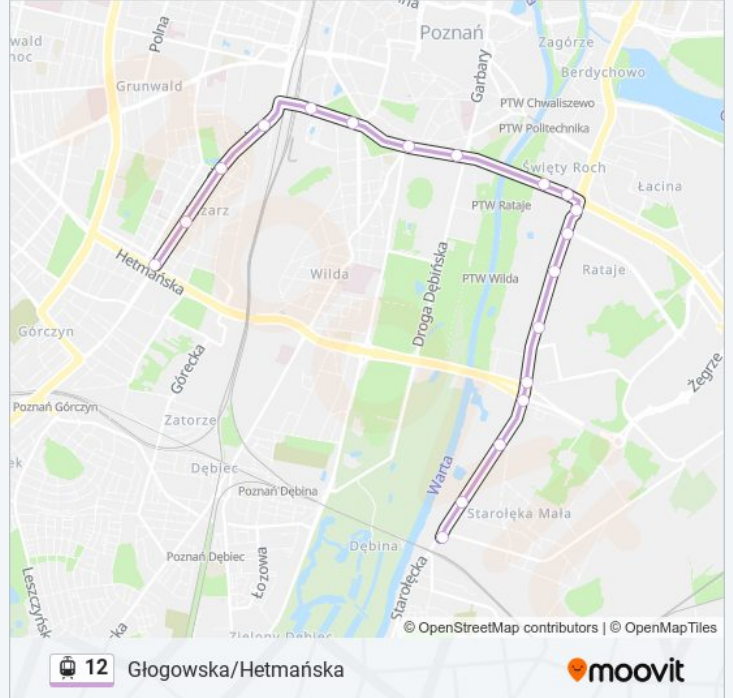

Rondo Rataje

Rondo Rataje

Serafitek

AWF

Półwiejska

Wierzbicice

Poznań Główny

Dworzec Zachodni

Park Wilsona

Rynek Łazarski

Rozkład jazdy dla: tramwaj 12

Rozkład jazdy dla Głogowska/Hetmańska

poniedziałek	19:12
wtorek	19:12
środa	19:12
czwartek	19:12
piątek	19:12
sobota	Nieobsługiwane
niedziela	Nieobsługiwane

Informacja o: tramwaj 12

Kierunek: Głogowska/Hetmańska

Przystanki: 19

Długość trwania przejazdu: 26 min

Podsumowanie linii:

Kierunek: Os. Sobieskiego

28 przystanków

[WYŚWIETL ROZKŁAD JAZDY LINII](#)