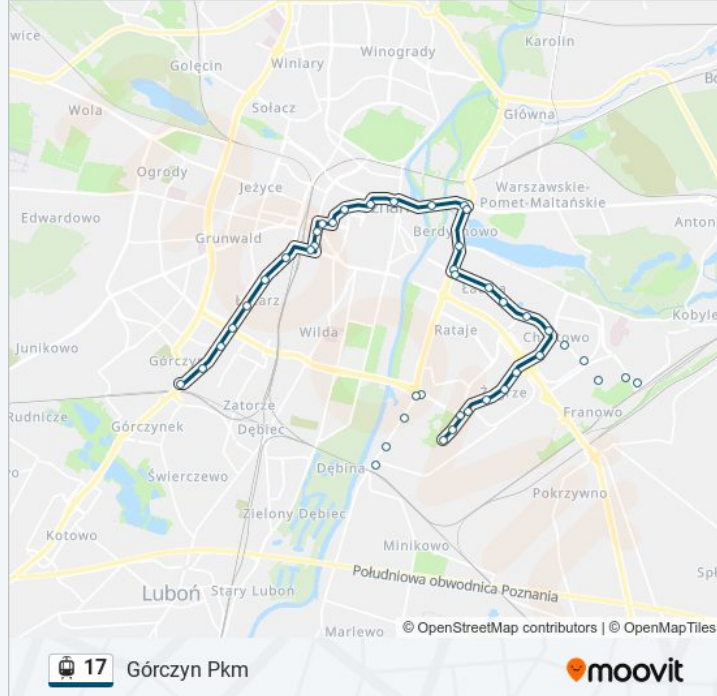

Informacja o: tramwaj 17

Kierunek: Górczyn Pkm

Przystanki: 36

Długość trwania przejazdu: 48 min

Podsumowanie linii:

Rondo Śródka

Rondo Śródka

Katedra

Dworzec Zachodni

Park Wilsona

Rynek Łazarski

Głogowska/Hetmańska

Krauthofera

Sielska

Górczyn Pkm

Kierunek: Krauthofera

3 przystanków

[WYŚWIETL ROZKŁAD JAZDY LINII](#)

Górczyn Pkm

Sielska

Krauthofera

Rozkład jazdy dla: tramwaj 17

Rozkład jazdy dla Krauthofera

poniedziałek	09:37 - 23:13
wtorek	09:37 - 23:13
środa	09:37 - 23:13
czwartek	09:37 - 23:13
piątek	09:37 - 23:13
sobota	22:38 - 23:13
niedziela	22:38 - 23:13

Informacja o: tramwaj 17

Kierunek: Krauthofera

Przystanki: 3

Długość trwania przejazdu: 3 min

Podsumowanie linii:

Kierunek: Starołęka Pkm

35 przystanków

[WYŚWIETL ROZKŁAD JAZDY LINII](#)