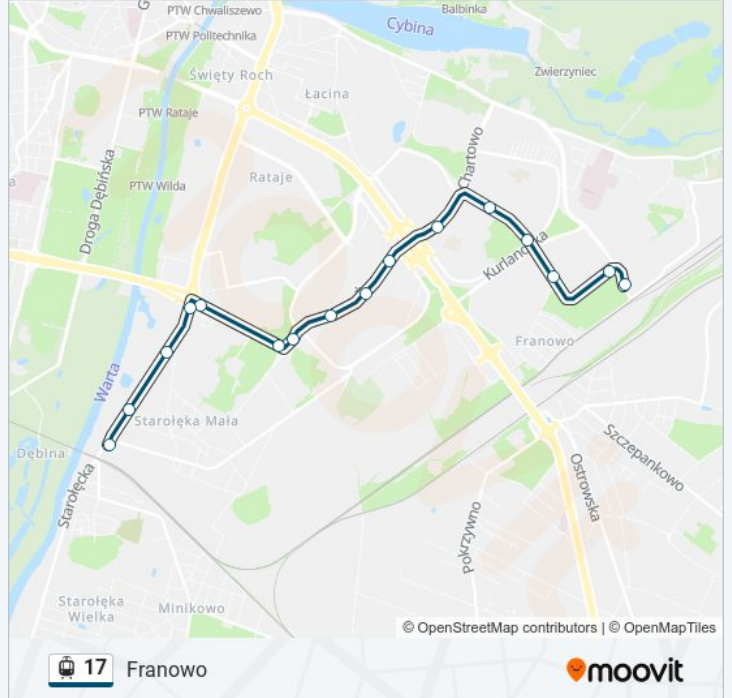

Skorzystaj z aplikacji Moovit, aby znaleźć najbliższy przystanek oraz czas przyjazdu najbliższego środka transportu dla: tramwaj 17.

Kierunek: Franowo

16 przystanków

[WYŚWIETL ROZKŁAD JAZDY LINII](#)

Starołęka Pkm

Bystra

Starołęka Mała

Rondo Starołęka

Rondo Starołęka

Rondo Żegrze

Rondo Żegrze

Żegrze I

Żegrze II

Żegrze III

Os. Czecha

Piaśnicka Rynek

Piaśnicka/Kurlandzka

Szwedzka

Szwajcarska

Franowo

Rozkład jazdy dla: tramwaj 17

Kierunek: Franowo

29 przystanków

[WYŚWIETL ROZKŁAD JAZDY LINII](#)

Górczyn Pkm
 Sielska
 Krauthofera
 Głogowska/Hetmańska
 Rynek Łazarski
 Park Wilsona
 Dworzec Zachodni
 Poznań Główny
 Poznań Główny
 Uniwersytet Ekonomiczny
 Zamek
 Gwarna
 Pl. Ratajskiego
 Pl. Wielkopolski
 Małe Garbary
 Katedra
 Rondo Śródka
 Rondo Śródka