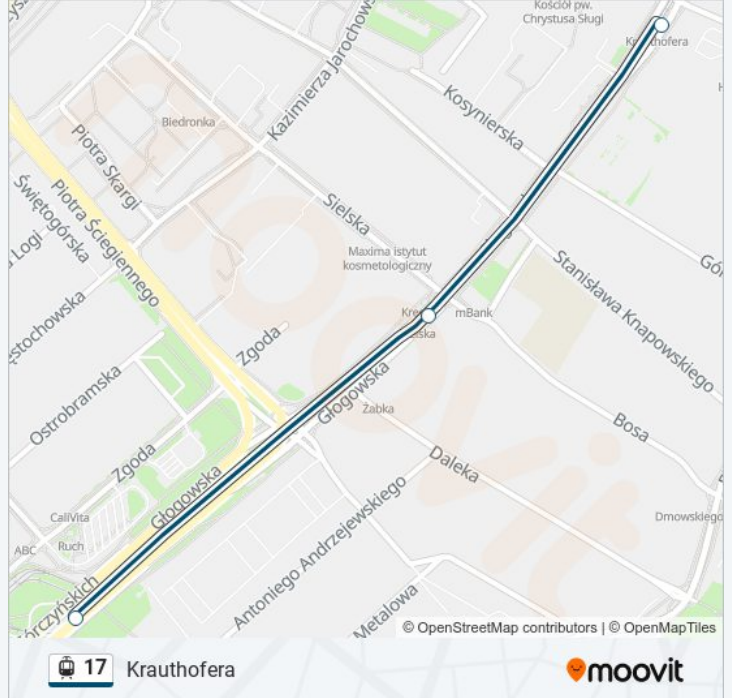

Dworzec Zachodni

Park Wilsona

Rynek Łazarski

Głogowska/Hetmańska

Krauthofera

Sielska

Górczyn Pkm

Kierunek: Krauthofera

3 przystanków

[WYŚWIETL ROZKŁAD JAZDY LINII](#)

Górczyn Pkm

Sielska

Krauthofera

Rozkład jazdy dla: tramwaj 17

Rozkład jazdy dla Krauthofera

poniedziałek	09:37 - 23:13
wtorek	09:37 - 23:13
środa	09:37 - 23:13
czwartek	09:37 - 23:13
piątek	09:37 - 23:13
sobota	22:38 - 23:13
niedziela	22:38 - 23:13

Informacja o: tramwaj 17

Kierunek: Krauthofera

Przystanki: 3

Długość trwania przejazdu: 3 min

Podsumowanie linii:

Kierunek: Starołęka Pkm

35 przystanków

[WYŚWIETL ROZKŁAD JAZDY LINII](#)