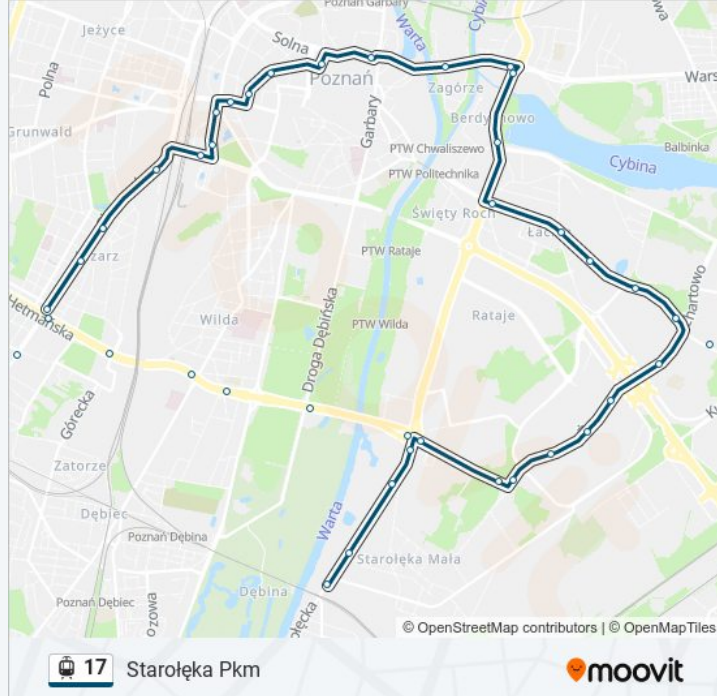

Informacja o: tramwaj 17

Kierunek: Krauthofera

Przystanki: 3

Długość trwania przejazdu: 3 min

Podsumowanie linii:

Kierunek: Starołęka Pkm

35 przystanków

[WYŚWIETL ROZKŁAD JAZDY LINII](#)

Informacja o: tramwaj 17

Kierunek: Starołęka Pkm

Przystanki: 35

Długość trwania przejazdu: 47 min

Podsumowanie linii:

Baraniaka

Kórnicka

Polanka

Łacina

Os. Tysiąclecia

Os. Lecha

Os. Czecha

Żegrze III

Żegrze II

Żegrze I

Rondo Żegrze

Rondo Żegrze

Rondo Starołęka

Rondo Starołęka

Starołęka Mała

Bystra

Starołęka Pkm

Rozkłady jazdy i mapy tras dla tramwaj 17 są dostępne w wersji offline w formacie PDF na stronie moovitapp.com. Skorzystaj z Moovit App, aby sprawdzić czasy przyjazdu autobusów na żywo, rozkłady jazdy pociągu czy metra oraz wskazówki krok po kroku jak dojechać w Warszawie komunikacją zbiorową.