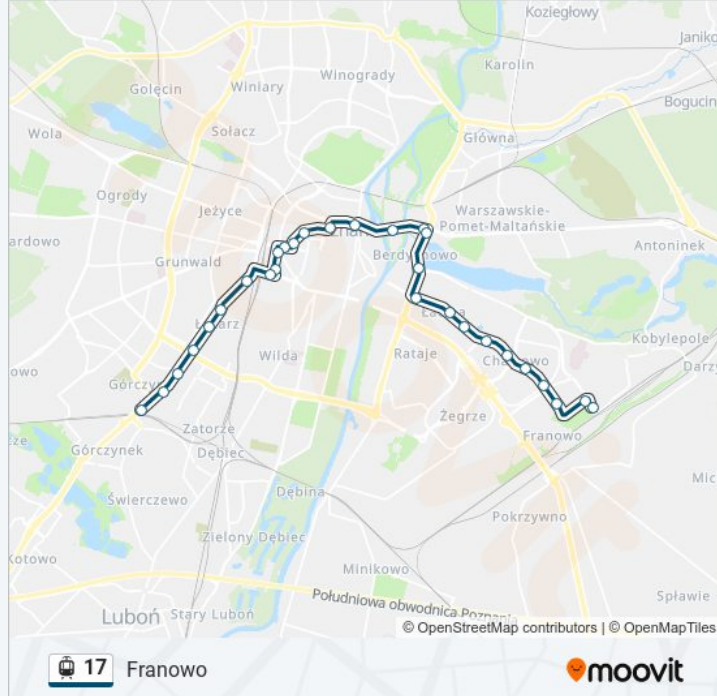

Kierunek: Franowo

29 przystanków

[WYŚWIETL ROZKŁAD JAZDY LINII](#)

Górczyn Pkm
 Sielska
 Krauthofera
 Głogowska/Hetmańska
 Rynek Łazarski
 Park Wilsona
 Dworzec Zachodni
 Poznań Główny
 Poznań Główny
 Uniwersytet Ekonomiczny
 Zamek
 Gwarna
 Pl. Ratajskiego
 Pl. Wielkopolski
 Małe Garbary
 Katedra
 Rondo Śródka
 Rondo Śródka

Długość trwania przejazdu: 38 min

Podsumowanie linii:

Baraniaka

Kórnicka

Polanka

Łacina

Os. Tysiąclecia

Os. Lecha

Piaśnicka Rynek

Piaśnicka/Kurlandzka

Szwedzka

Szwajcarska

Franowo

Kierunek: Górczyn Pkm

36 przystanków

[WYŚWIETL ROZKŁAD JAZDY LINII](#)

Starołęka Pkm

Bystra

Starołęka Mała

Rondo Starołęka

Rondo Starołęka

Rondo Żegrze

Rondo Żegrze

Żegrze I