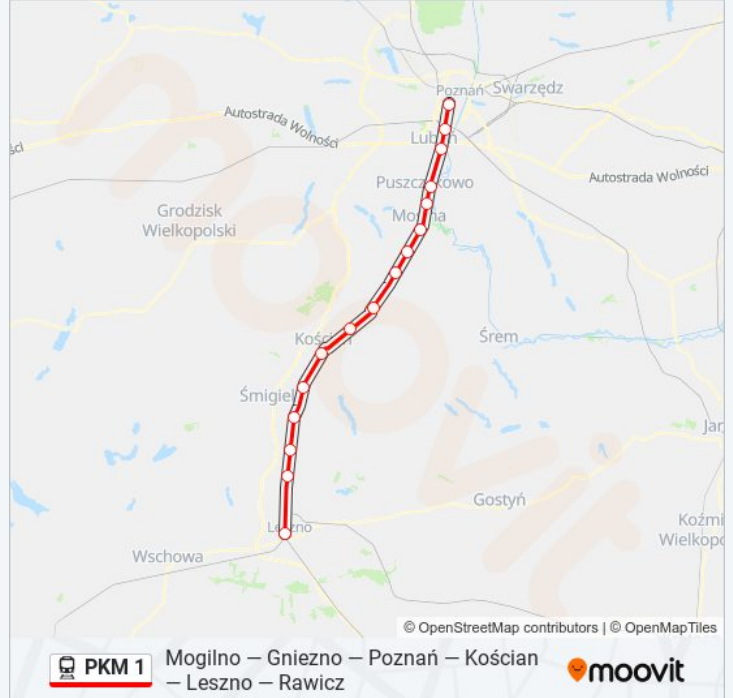

Kierunek: KW 77522 Leszno

16 przystanków

[WYŚWIETL ROZKŁAD JAZDY LINII](#)

Poznań Główny
Poznań Dębiec
Luboń Koło Poznania
Puszczakowo
Puszczakówko
Mosina
Drużyna Poznańska
Iłowiec
Czempiń
Oborzyska Stare
Kościan
Przysieka Stara
Stare Bojanowo
Górka Duchowna
Lipno Nowe
Leszno

Rozkład jazdy dla: kolej PKM 1

Rozkład jazdy dla KW 77522 Leszno

poniedziałek	16:25
wtorek	16:25
środa	16:25
czwartek	16:25
piątek	16:25
sobota	Nieobsługiwane
niedziela	Nieobsługiwane

Informacja o: kolej PKM 1

Kierunek: KW 77522 Leszno

Przystanki: 16

Długość trwania przejazdu: 74 min

Podsumowanie linii: