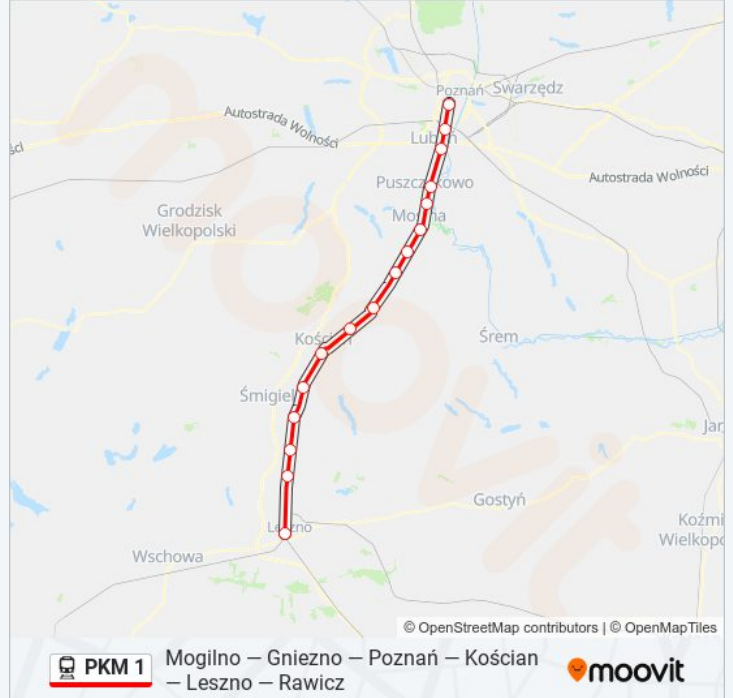

Kierunek: KW 77520 Leszno

16 przystanków

[WYŚWIETL ROZKŁAD JAZDY LINII](#)

Poznań Główny
Poznań Dębiec
Luboń Koło Poznania
Puszczakowo
Puszczakówko
Mosina
Drużyna Poznańska
Iłowiec
Czempień
Oborzyska Stare
Kościan
Przysieka Stara
Stare Bojanowo
Górka Duchowna
Lipno Nowe
Leszno

Rozkład jazdy dla: kolej PKM 1

Rozkład jazdy dla KW 77520 Leszno

poniedziałek	10:20
wtorek	10:20
środa	10:20
czwartek	10:20
piątek	10:20
sobota	Nieobsługiwane
niedziela	Nieobsługiwane

Informacja o: kolej PKM 1

Kierunek: KW 77520 Leszno

Przystanki: 16

Długość trwania przejazdu: 71 min

Podsumowanie linii: