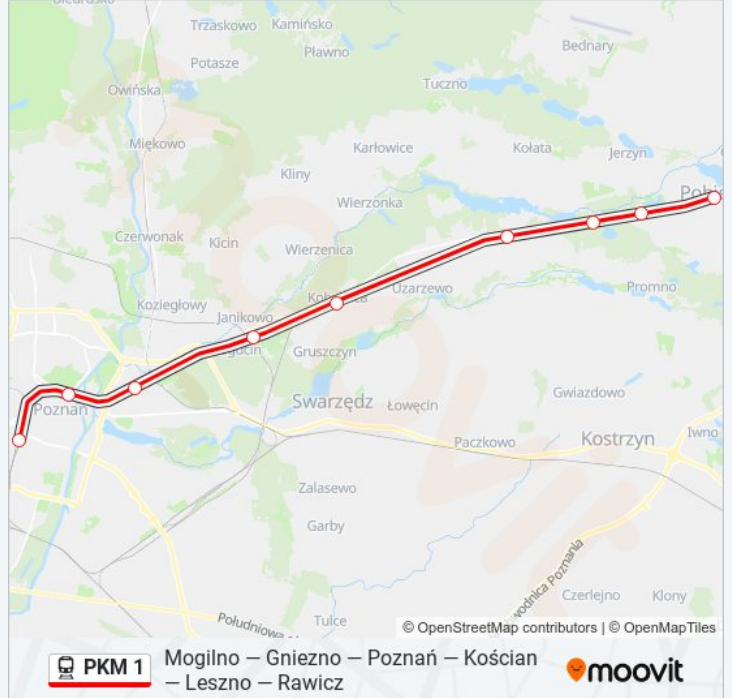

Kierunek: KW 70914/5 Poznań Główny

Przystanki: 9

Długość trwania przejazdu: 31 min

Podsumowanie linii:

Kierunek: KW 70916/7 Poznań Główny

9 przystanków

[WYŚWIETL ROZKŁAD JAZDY LINII](#)

- Pobiedziska
- Pobiedziska Letnisko
- Promno
- Biskupice Wielkopolskie
- Kobylnica
- Ligowiec
- Poznań Wschód
- Poznań Garbary
- Poznań Główny

Kierunek: KW 70916/7 Poznań Główny

Przystanki: 9

Długość trwania przejazdu: 31 min

Podsumowanie linii:

Kierunek: KW 70927 Poznań Główny

11 przystanków

[WYŚWIETL ROZKŁAD JAZDY LINII](#)

Kościan
 Oborzyska Stare
 Czempień
 Iłowiec
 Drużyna Poznańska
 Mosina
 Puszczykówko
 Puszczykowo
 Luboń Koło Poznania
 Poznań Dębiec
 Poznań Główny