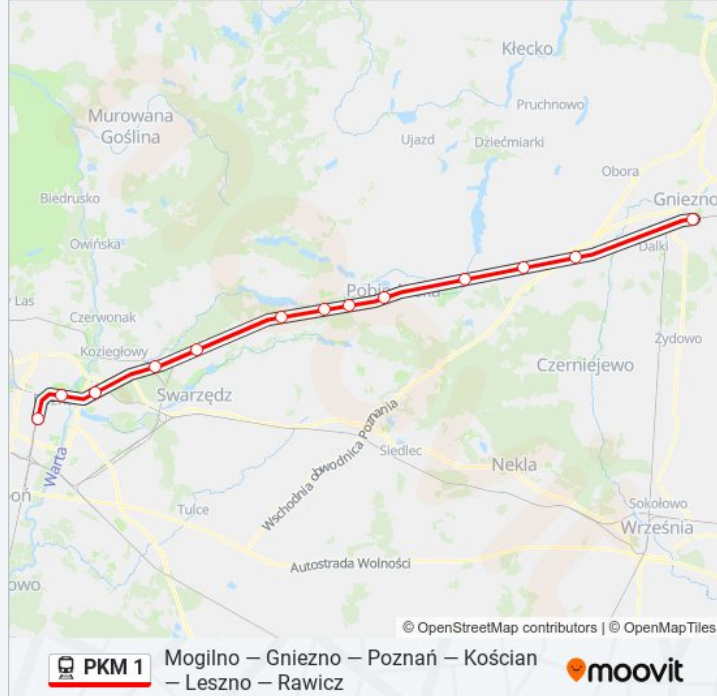

Kierunek: KW 77452/3 Poznań Główny

13 przystanków

[WYŚWIETL ROZKŁAD JAZDY LINII](#)

Gniezno
Pierzyska
Fałkowo
Lednogóra
Pobiedziska
Pobiedziska Letnisko
Promno
Biskupice Wielkopolskie
Kobylnica
Ligowiec
Poznań Wschód
Poznań Garbary
Poznań Główny

Rozkład jazdy dla: kolej PKM 1

Rozkład jazdy dla KW 77452/3 Poznań Główny

poniedziałek	04:41
wtorek	04:41
środa	04:41
czwartek	04:41
piątek	04:41
sobota	Nieobsługiwane
niedziela	Nieobsługiwane

Informacja o: kolej PKM 1

Kierunek: KW 77452/3 Poznań Główny

Przystanki: 13

Długość trwania przejazdu: 46 min

Podsumowanie linii: