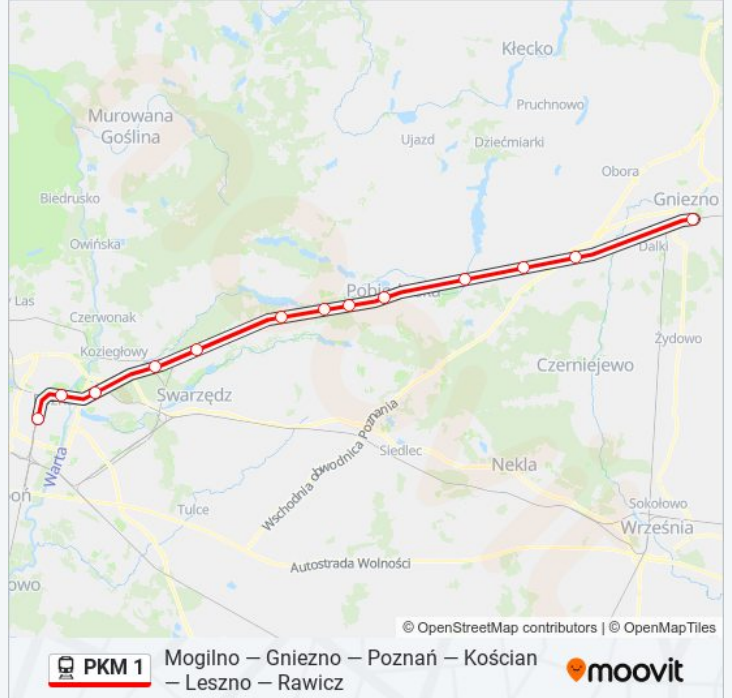

Kierunek: KW 77458/9 Poznań Główny

13 przystanków

[WYŚWIETL ROZKŁAD JAZDY LINII](#)

Gniezno
Pierzyska
Fałkowo
Lednogóra
Pobiedziska
Pobiedziska Letnisko
Promno
Biskupice Wielkopolskie
Kobylnica
Ligowiec
Poznań Wschód
Poznań Garbary
Poznań Główny

Rozkład jazdy dla: kolej PKM 1

Rozkład jazdy dla KW 77458/9 Poznań Główny

poniedziałek	06:15
wtorek	06:15
środa	06:15
czwartek	06:15
piątek	06:15
sobota	06:15
niedziela	06:15

Informacja o: kolej PKM 1

Kierunek: KW 77458/9 Poznań Główny

Przystanki: 13

Długość trwania przejazdu: 46 min

Podsumowanie linii: