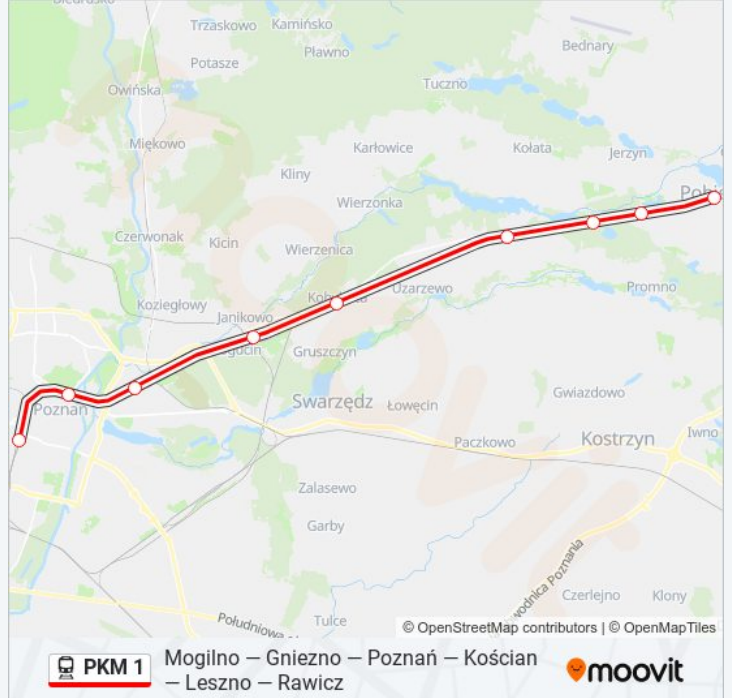

Informacja o: kolej PKM 1

Pobiedziska

Kierunek: KW 70908/9 Pobiedziska

Przystanki: 9

Długość trwania przejazdu: 29 min

Podsumowanie linii:

Kierunek: KW 70910/1 Pobiedziska

9 przystanków

[WYŚWIETL ROZKŁAD JAZDY LINII](#)

Poznań Główny

Poznań Garbary

Poznań Wschód

Ligowiec

Kobylnica

Biskupice Wielkopolskie

Promno

Informacja o: kolej PKM 1

Kierunek: KW 70910/1 Pobiedziska

Przystanki: 9

Długość trwania przejazdu: 28 min

Podsumowanie linii:

Kierunek: KW 70912/3 Pobiedziska

9 przystanków

[WYŚWIETL ROZKŁAD JAZDY LINII](#)