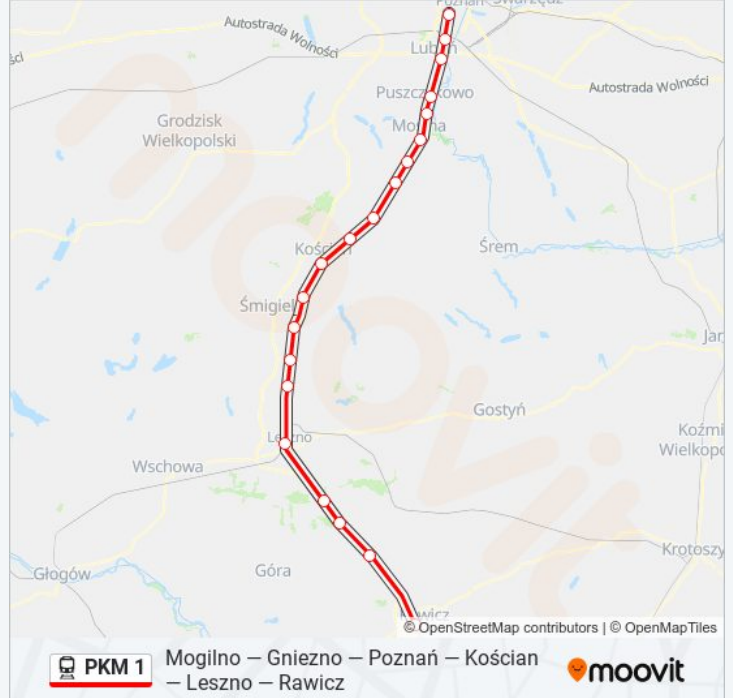

Kierunek: KW 77437 Poznań Główny

Przystanki: 20

Długość trwania przejazdu: 87 min

Podsumowanie linii:

Poznań Dębiec

Poznań Główny

Kierunek: KW 77439 Poznań Główny

20 przystanków

[WYŚWIETL ROZKŁAD JAZDY LINII](#)

Rawicz

Bojanowo

Kaczkowo

Rydzyna

Leszno

Lipno Nowe

Górka Duchowna