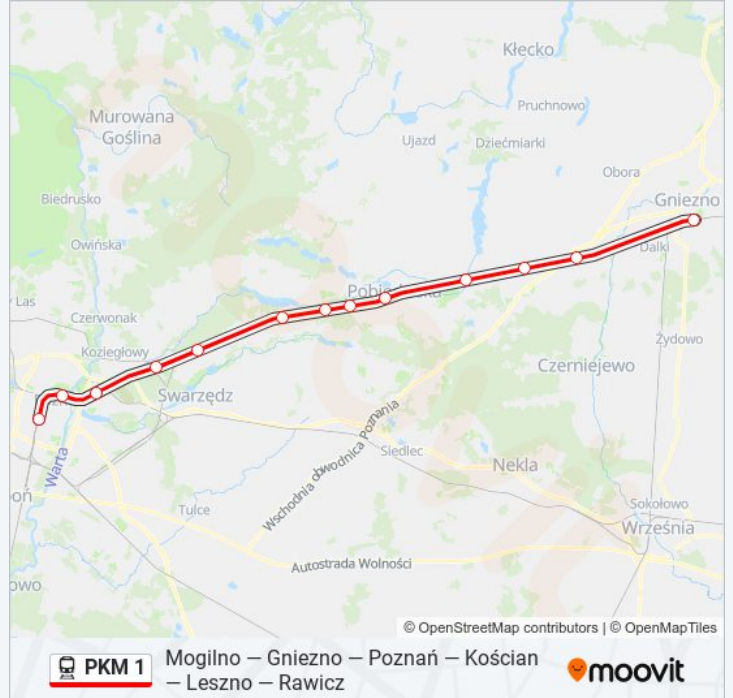

Kierunek: KW 77642/3 Mogilno

17 przystanków

[WYŚWIETL ROZKŁAD JAZDY LINII](#)

Poznań Główny
Poznań Garbary
Poznań Wschód
Ligowiec
Kobylnica
Biskupice Wielkopolskie
Promno
Pobiedziska Letnisko
Pobiedziska
Lednogóra
Fałkowo
Pierzyska
Gniezno
Jankowo Dolne
Trzemeszno
Wydartowo
Mogilno

Rozkład jazdy dla: kolej PKM 1

Rozkład jazdy dla KW 77642/3 Mogilno

poniedziałek	07:42
wtorek	07:42
środa	07:42
czwartek	07:42
piątek	07:42
sobota	07:42
niedziela	07:42

Informacja o: kolej PKM 1

Kierunek: KW 77642/3 Mogilno

Przystanki: 17

Długość trwania przejazdu: 77 min

Podsumowanie linii: