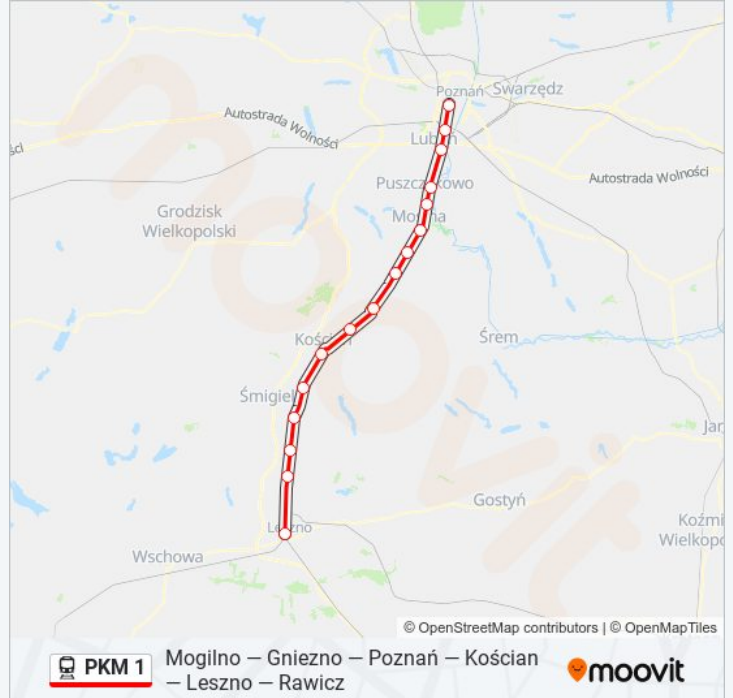

Kierunek: KW 77524 Rawicz

20 przystanków

[WYŚWIETL ROZKŁAD JAZDY LINII](#)

- Poznań Główny
- Poznań Dębiec
- Luboń Koło Poznania
- Puszczykowo
- Puszczykówko
- Mosina
- Drużyna Poznańska
- Iłowiec
- Czempiń
- Oborzyska Stare
- Kościan
- Przysieka Stara
- Stare Bojanowo
- Górka Duchowna
- Lipno Nowe
- Leszno
- Rydzyna
- Kaczkowo

Rozkład jazdy dla: kolej PKM 1

Rozkład jazdy dla KW 77524 Rawicz

poniedziałek	17:44
wtorek	17:44
środa	17:44
czwartek	17:44
piątek	17:44
sobota	17:44
niedziela	17:44

Informacja o: kolej PKM 1

Kierunek: KW 77524 Rawicz

Przystanki: 20

Długość trwania przejazdu: 96 min

Podsumowanie linii: