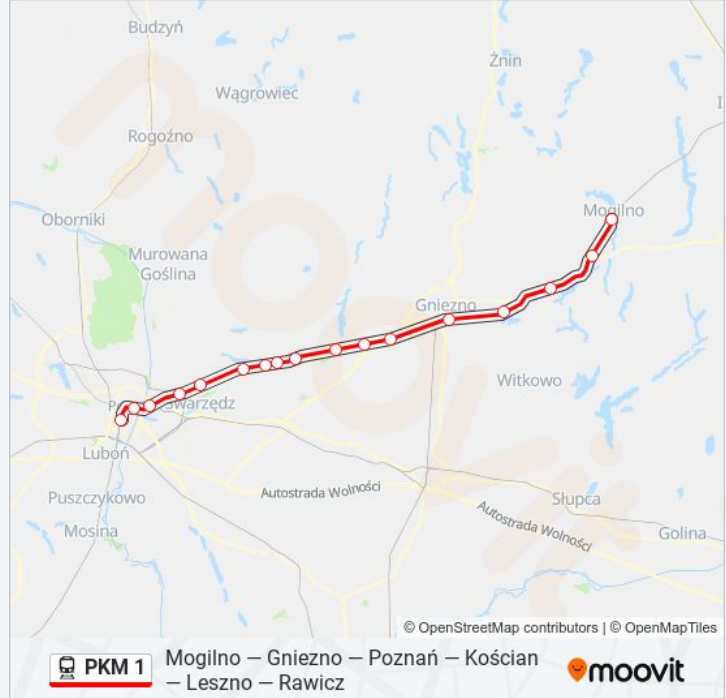

Kierunek: KW 77468/9 Poznań Główny

13 przystanków

[WYŚWIETL ROZKŁAD JAZDY LINII](#)

Gniezno
Pierzyska
Fałkowo
Lednogóra
Pobiedziska
Pobiedziska Letnisko
Promno
Biskupice Wielkopolskie
Kobylnica
Ligowiec
Poznań Wschód
Poznań Garbary
Poznań Główny

Rozkład jazdy dla: kolej PKM 1

Rozkład jazdy dla KW 77468/9 Poznań Główny

poniedziałek	10:22
wtorek	10:22
środa	10:22
czwartek	10:22
piątek	10:22
sobota	Nieobsługiwane
niedziela	Nieobsługiwane

Informacja o: kolej PKM 1

Kierunek: KW 77468/9 Poznań Główny

Przystanki: 13

Długość trwania przejazdu: 46 min

Podsumowanie linii: