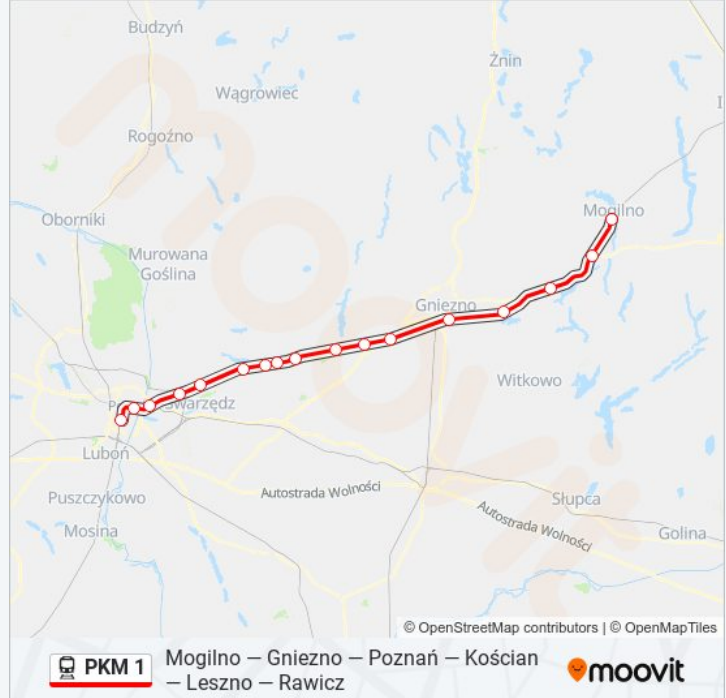

Informacja o: kolej PKM 1

Kierunek: KW 77265 Poznań Główny

Przystanki: 16

Długość trwania przejazdu: 76 min

Podsumowanie linii:

Kierunek: KW 77410/1 Mogilno

17 przystanków

[WYŚWIETL ROZKŁAD JAZDY LINII](#)

Rozkład jazdy dla: kolej PKM 1

Rozkład jazdy dla KW 77410/1 Mogilno

poniedziałek	Nieobsługiwane
wtorek	Nieobsługiwane
środa	Nieobsługiwane
czwartek	Nieobsługiwane
piątek	Nieobsługiwane
sobota	Nieobsługiwane
niedziela	10:02

Informacja o: kolej PKM 1

Kierunek: KW 77410/1 Mogilno

Przystanki: 17

Długość trwania przejazdu: 72 min

Podsumowanie linii:

Kierunek: KW 77412/3 Gniezno

13 przystanków

[WYŚWIETL ROZKŁAD JAZDY LINII](#)