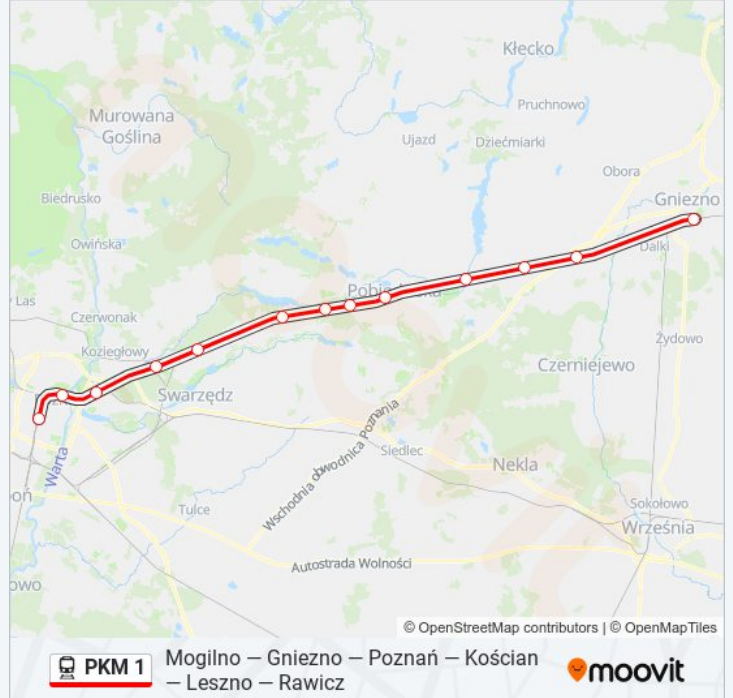

Kierunek: KW 77706/7 Gniezno

13 przystanków

[WYŚWIETL ROZKŁAD JAZDY LINII](#)

Poznań Główny
Poznań Garbary
Poznań Wschód
Ligowiec
Kobylnica
Biskupice Wielkopolskie
Promno
Pobiedziska Letnisko
Pobiedziska
Lednogóra
Fałkowo
Pierzyska
Gniezno

Rozkład jazdy dla: kolej PKM 1

Rozkład jazdy dla KW 77706/7 Gniezno

poniedziałek	09:44
wtorek	09:44
środa	09:44
czwartek	09:44
piątek	09:44
sobota	09:44
niedziela	09:44

Informacja o: kolej PKM 1

Kierunek: KW 77706/7 Gniezno

Przystanki: 13

Długość trwania przejazdu: 51 min

Podsumowanie linii: