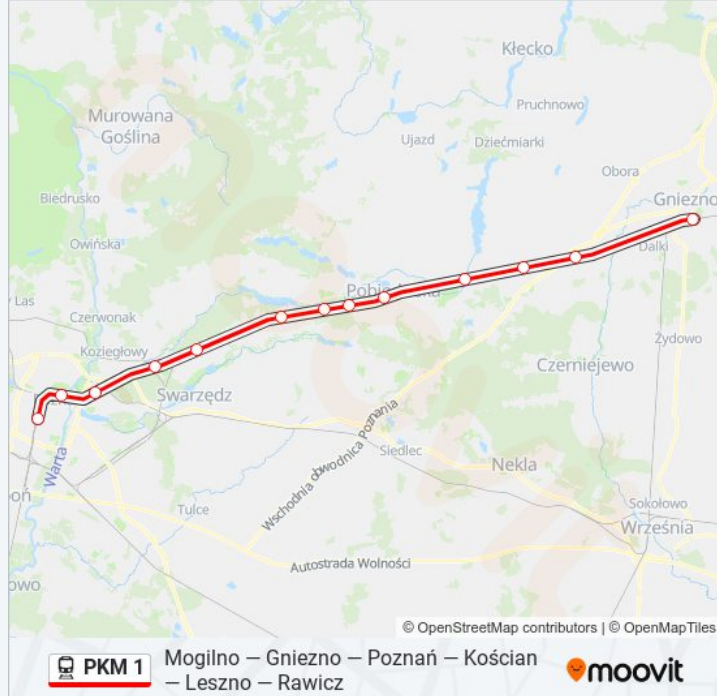

Kierunek: KW 77454/5 Poznań Główny

17 przystanków

[WYŚWIETL ROZKŁAD JAZDY LINII](#)

Mogilno
Wydartowo
Trzemeszno
Jankowo Dolne
Gniezno
Pierzyska
Fałkowo
Lednogóra
Pobiedziska
Pobiedziska Letnisko
Promno
Biskupice Wielkopolskie
Kobylnica
Ligowiec
Poznań Wschód
Poznań Garbary
Poznań Główny

Rozkład jazdy dla: kolej PKM 1

Rozkład jazdy dla KW 77454/5 Poznań Główny

poniedziałek	04:43
wtorek	04:43
środa	04:43
czwartek	04:43
piątek	04:43
sobota	04:43
niedziela	04:43

Informacja o: kolej PKM 1

Kierunek: KW 77454/5 Poznań Główny

Przystanki: 17

Długość trwania przejazdu: 73 min

Podsumowanie linii: