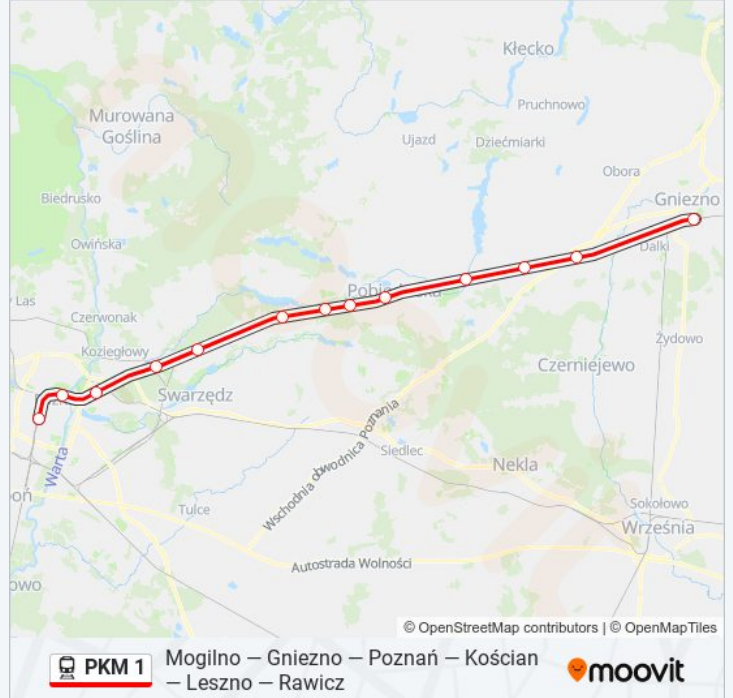

Rozkład jazdy dla: kolej PKM 1

Rozkład jazdy dla KW 77424/5 Gniezno

poniedziałek	17:29
wtorek	17:29
środa	17:29
czwartek	17:29
piątek	17:29
sobota	17:29
niedziela	17:29

Informacja o: kolej PKM 1

Kierunek: KW 77424/5 Gniezno

Przystanki: 13

Długość trwania przejazdu: 48 min

Podsumowanie linii:

Kierunek: KW 77426/7 Gniezno

13 przystanków

[WYŚWIETL ROZKŁAD JAZDY LINII](#)

Poznań Główny
 Poznań Garbary
 Poznań Wschód
 Ligowiec
 Kobylnica
 Biskupice Wielkopolskie
 Promno
 Pobiedziska Letnisko
 Pobiedziska
 Lednogóra
 Fałkowo
 Pierzyska
 Gniezno