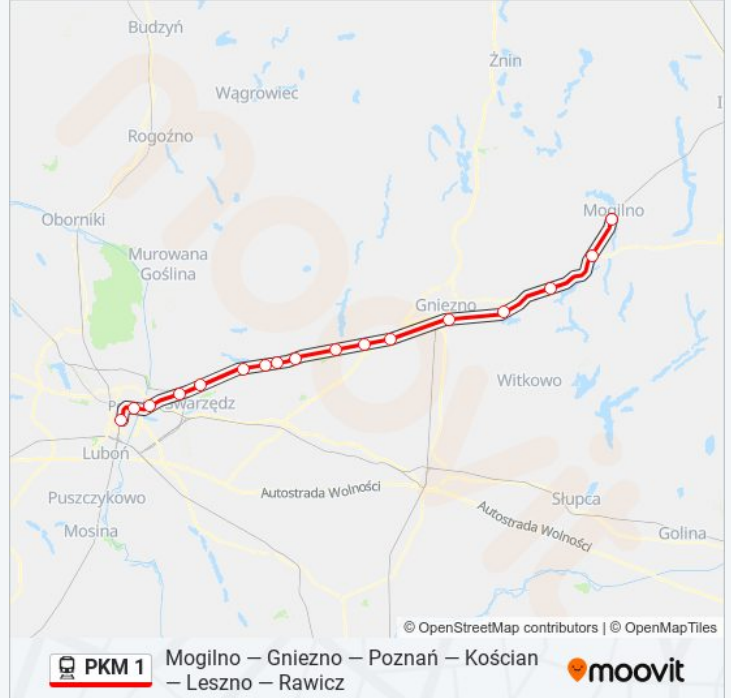

Kierunek: KW 77538/9 Gniezno

13 przystanków

[WYŚWIETL ROZKŁAD JAZDY LINII](#)

Poznań Główny
Poznań Garbary
Poznań Wschód
Ligowiec
Kobylnica
Biskupice Wielkopolskie
Promno
Pobiedziska Letnisko
Pobiedziska
Lednogóra
Fałkowo
Pierzyska
Gniezno

Rozkład jazdy dla: kolej PKM 1

Rozkład jazdy dla KW 77538/9 Gniezno

poniedziałek	07:57
wtorek	07:57
środa	07:57
czwartek	07:57
piątek	07:57
sobota	Nieobsługiwane
niedziela	Nieobsługiwane

Informacja o: kolej PKM 1

Kierunek: KW 77538/9 Gniezno

Przystanki: 13

Długość trwania przejazdu: 47 min

Podsumowanie linii: