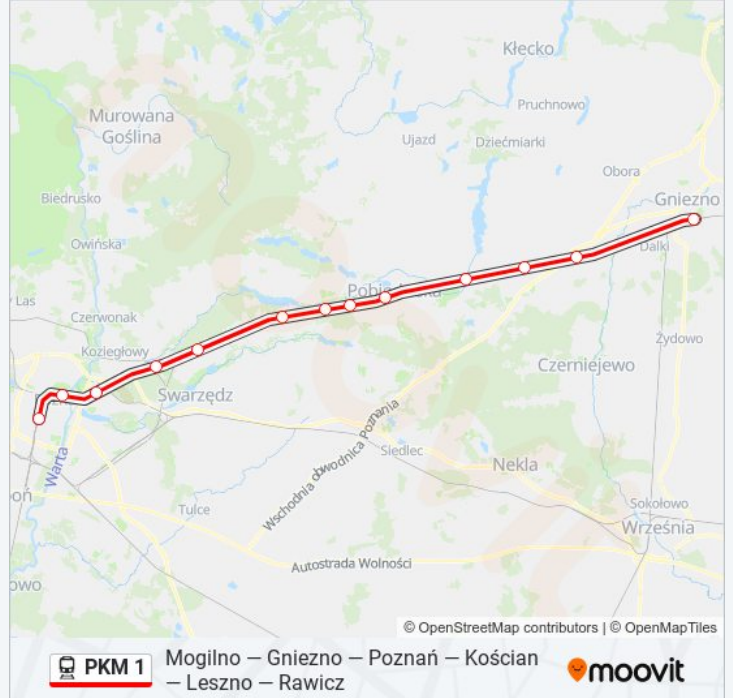

Kierunek: KW 77462/3 Poznań Główny

13 przystanków

[WYŚWIETL ROZKŁAD JAZDY LINII](#)

Gniezno
Pierzyska
Fałkowo
Lednogóra
Pobiedziska
Pobiedziska Letnisko
Promno
Biskupice Wielkopolskie
Kobylnica
Ligowiec
Poznań Wschód
Poznań Garbary
Poznań Główny

Rozkład jazdy dla: kolej PKM 1

Rozkład jazdy dla KW 77462/3 Poznań Główny

poniedziałek	07:21
wtorek	07:21
środa	07:21
czwartek	07:21
piątek	07:21
sobota	07:21
niedziela	07:21

Informacja o: kolej PKM 1

Kierunek: KW 77462/3 Poznań Główny

Przystanki: 13

Długość trwania przejazdu: 48 min

Podsumowanie linii: