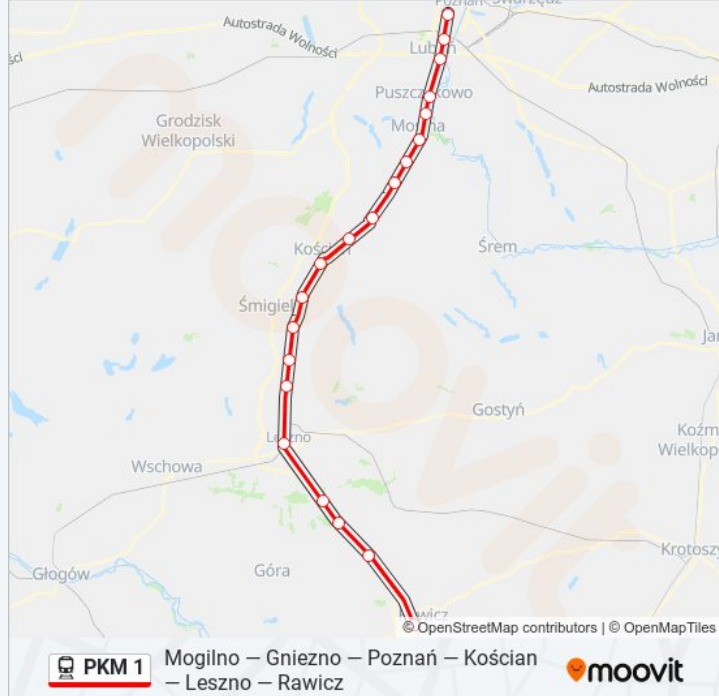

Bojanowo

Rawicz

Kierunek: KW 77767 Poznań Główny

9 przystanków

[WYŚWIETL ROZKŁAD JAZDY LINII](#)

Czempiń

Iłowiec

Drużyna Poznańska

Mosina

Puszczykówko

Puszczykowo

Luboń Koło Poznania

Poznań Dębiec

Poznań Główny

Rozkład jazdy dla: kolej PKM 1

Rozkład jazdy dla KW 77767 Poznań Główny

poniedziałek	10:33
wtorek	10:33
środa	10:33
czwartek	10:33
piątek	10:33
sobota	Nieobsługiwane
niedziela	Nieobsługiwane

Informacja o: kolej PKM 1

Kierunek: KW 77767 Poznań Główny

Przystanki: 9

Długość trwania przejazdu: 33 min

Podsumowanie linii: