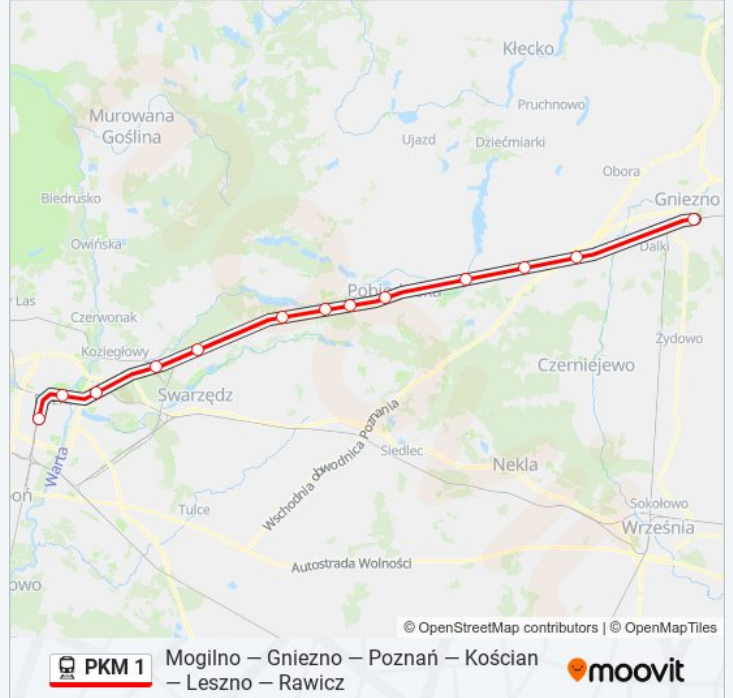

Kierunek: KW 77476/7 Poznań Główny

17 przystanków

[WYŚWIETL ROZKŁAD JAZDY LINII](#)

Mogilno
Wydartowo
Trzemeszno
Jankowo Dolne
Gniezno
Pierzyska
Fałkowo
Lednogóra
Pobiedziska
Pobiedziska Letnisko
Promno
Biskupice Wielkopolskie
Kobylnica
Ligowiec
Poznań Wschód
Poznań Garbary
Poznań Główny

Rozkład jazdy dla: kolej PKM 1

Rozkład jazdy dla KW 77476/7 Poznań Główny

poniedziałek	16:59
wtorek	16:59
środa	16:59
czwartek	16:59
piątek	16:59
sobota	Nieobsługiwane
niedziela	Nieobsługiwane

Informacja o: kolej PKM 1

Kierunek: KW 77476/7 Poznań Główny

Przystanki: 17

Długość trwania przejazdu: 71 min

Podsumowanie linii: