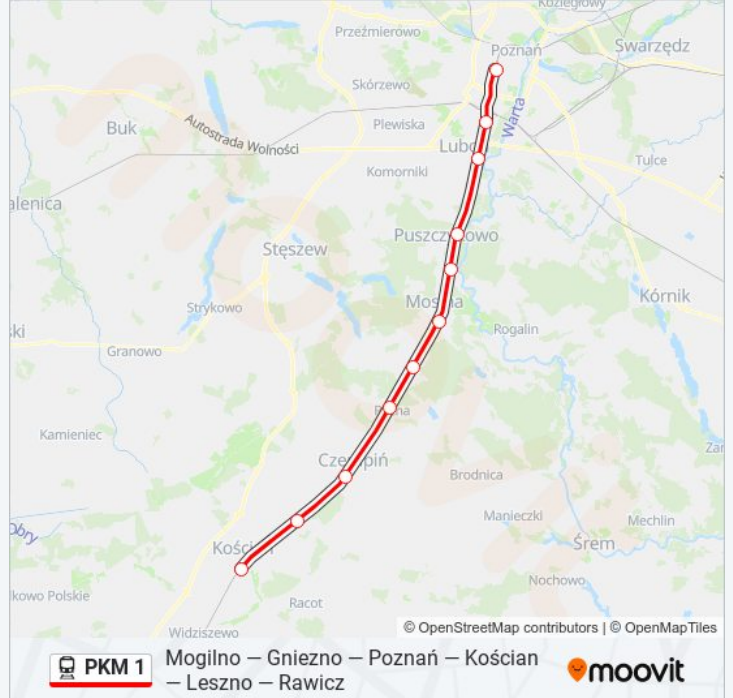

Informacja o: kolej PKM 1

Kierunek: KW 77439 Poznań Główny

Przystanki: 20

Długość trwania przejazdu: 99 min

Podsumowanie linii:

Poznań Dębiec

Poznań Główny

Kierunek: KW 77440 Kościan

Drużyna Poznańska

Iłowiec

Czempiń

Oborzyska Stare

Kościan

Rozkład jazdy dla: kolej PKM 1

Rozkład jazdy dla KW 77440 Kościan

poniedziałek	11:44
wtorek	11:44
środa	11:44
czwartek	11:44
piątek	11:44
sobota	Nieobsługiwane
niedziela	Nieobsługiwane

Informacja o: kolej PKM 1

Kierunek: KW 77440 Kościan

Przystanki: 11

Długość trwania przejazdu: 39 min

Podsumowanie linii:

Kierunek: KW 77444 Kościan

11 przystanków

[WYŚWIETL ROZKŁAD JAZDY LINII](#)