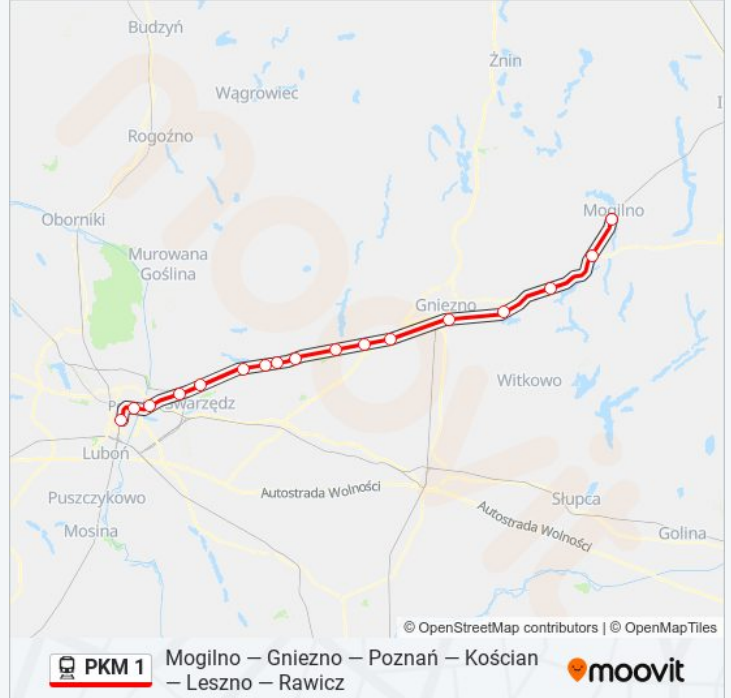

Przystanki: 13

Długość trwania przejazdu: 50 min

Podsumowanie linii:

Kierunek: KW 77418/9 "ZDZIECHOWA" Mogilno

17 przystanków

[WYŚWIETL ROZKŁAD JAZDY LINII](#)

Poznań Główny
 Poznań Garbary
 Poznań Wschód
 Ligowiec
 Kobylnica
 Biskupice Wielkopolskie
 Promno
 Pobiedziska Letnisko
 Pobiedziska
 Lednogóra
 Fałkowo
 Pierzyska
 Gniezno
 Jankowo Dolne
 Trzemeszno
 Wydartowo
 Mogilno

Rozkład jazdy dla: kolej PKM 1

Rozkład jazdy dla KW 77418/9 "ZDZIECHOWA"
 Mogilno

poniedziałek	15:46
wtorek	15:46
środa	15:46
czwartek	15:46
piątek	15:46
sobota	15:46
niedziela	15:46

Informacja o: kolej PKM 1

Kierunek: KW 77418/9 "ZDZIECHOWA" Mogilno

Przystanki: 17

Długość trwania przejazdu: 80 min

Podsumowanie linii:

Kierunek: KW 77420/1 Gniezno

13 przystanków

[WYŚWIETL ROZKŁAD JAZDY LINII](#)

Poznań Główny
 Poznań Garbary
 Poznań Wschód
 Ligowiec
 Kobylnica
 Biskupice Wielkopolskie
 Promno
 Pobiedziska Letnisko
 Pobiedziska
 Lednogóra
 Fałkowo
 Pierzyska
 Gniezno