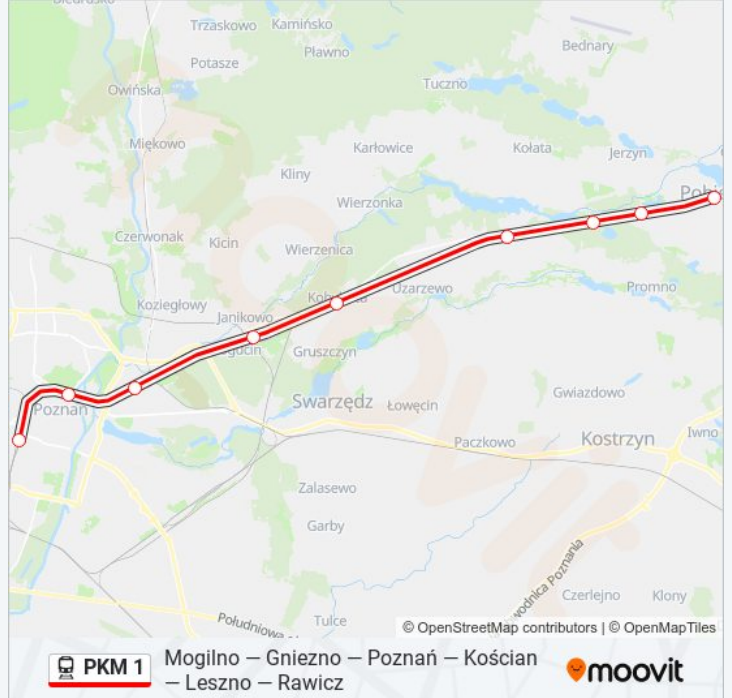

Informacja o: kolej PKM 1

Kierunek: KW 70910/1 Pobiedziska

Przystanki: 9

Długość trwania przejazdu: 28 min

Podsumowanie linii:

Kierunek: KW 70912/3 Pobiedziska

9 przystanków

[WYŚWIETL ROZKŁAD JAZDY LINII](#)

poniedziałek	15:11
wtorek	15:11
środa	15:11
czwartek	15:11
piątek	15:11
sobota	Nieobsługiwane
niedziela	Nieobsługiwane

Informacja o: kolej PKM 1

Kierunek: KW 70912/3 Pobiedziska

Przystanki: 9

Długość trwania przejazdu: 29 min

Podsumowanie linii:

Kierunek: KW 70914/5 Poznań Główny

9 przystanków

[WYŚWIETL ROZKŁAD JAZDY LINII](#)

- Pobiedziska
- Pobiedziska Letnisko
- Promno
- Biskupice Wielkopolskie
- Kobylnica
- Ligowiec
- Poznań Wschód
- Poznań Garbary
- Poznań Główny