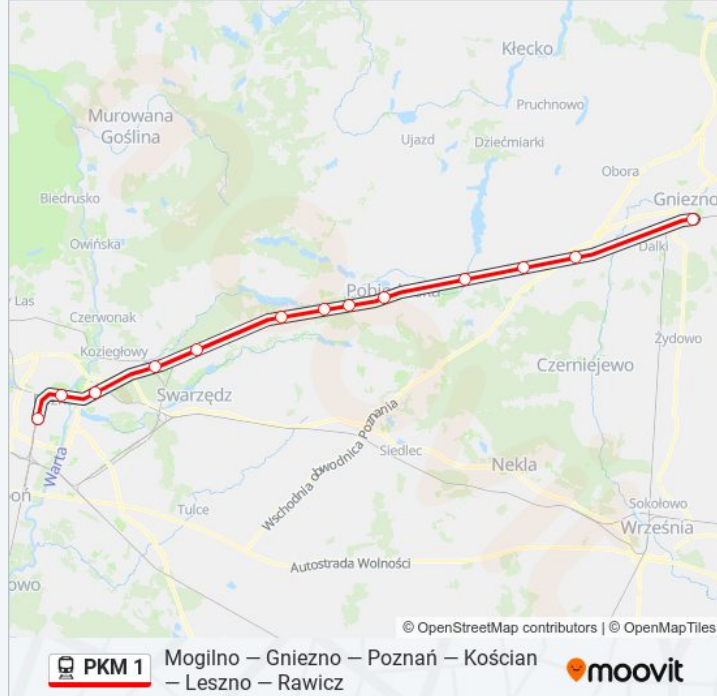

Przystanki: 13

Długość trwania przejazdu: 48 min

Podsumowanie linii:

Kierunek: KW 77480/1 "ZDZIECHOWA" Poznań Główny

17 przystanków

[WYŚWIETL ROZKŁAD JAZDY LINII](#)

- Mogilno
- Wydartowo
- Trzemeszno
- Jankowo Dolne
- Gniezno
- Pierzyska
- Fałkowo
- Lednogóra
- Pobiedziska
- Pobiedziska Letnisko
- Promno
- Biskupice Wielkopolskie
- Kobylnica
- Ligowiec
- Poznań Wschód
- Poznań Garbary
- Poznań Główny