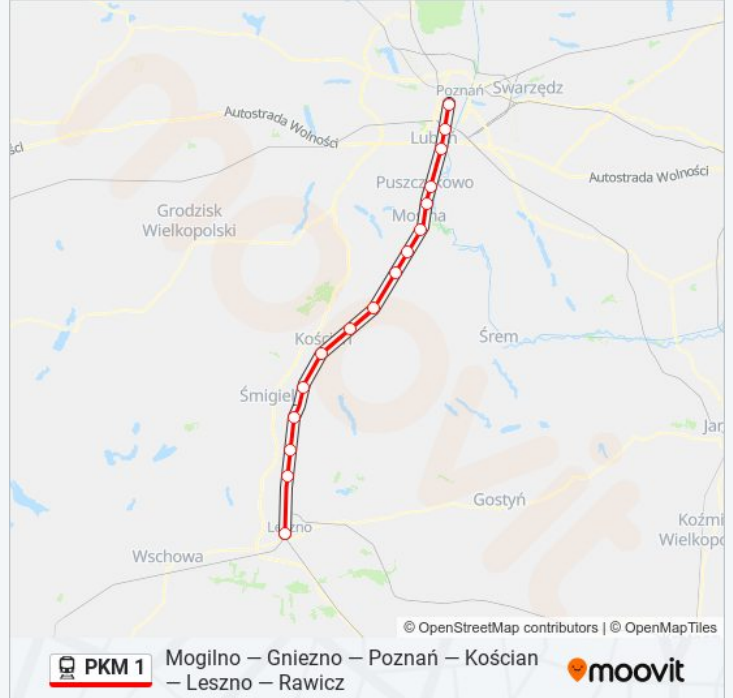

Informacja o: kolej PKM 1

Kierunek: KW 77262 Leszno

Przystanki: 16

Długość trwania przejazdu: 74 min

Podsumowanie linii:

Kierunek: KW 77265 Poznań Główny

16 przystanków

[WYŚWIETL ROZKŁAD JAZDY LINII](#)

Leszno
 Lipno Nowe
 Górka Duchowna
 Stare Bojanowo
 Przysieka Stara
 Kościan
 Oborzyska Stare
 Czempień
 Iłowiec
 Drużyna Poznańska
 Mosina
 Puszczakówko
 Puszczakowo
 Luboń Koło Poznania
 Poznań Dębiec
 Poznań Główny

Rozkład jazdy dla: kolej PKM 1

Rozkład jazdy dla KW 77265 Poznań Główny

poniedziałek	Nieobsługiwane
wtorek	Nieobsługiwane
środa	Nieobsługiwane
czwartek	Nieobsługiwane
piątek	Nieobsługiwane
sobota	12:11
niedziela	12:11

Informacja o: kolej PKM 1

Kierunek: KW 77265 Poznań Główny

Przystanki: 16

Długość trwania przejazdu: 76 min

Podsumowanie linii:

Kierunek: KW 77410/1 Mogilno

17 przystanków

[WYŚWIETL ROZKŁAD JAZDY LINII](#)