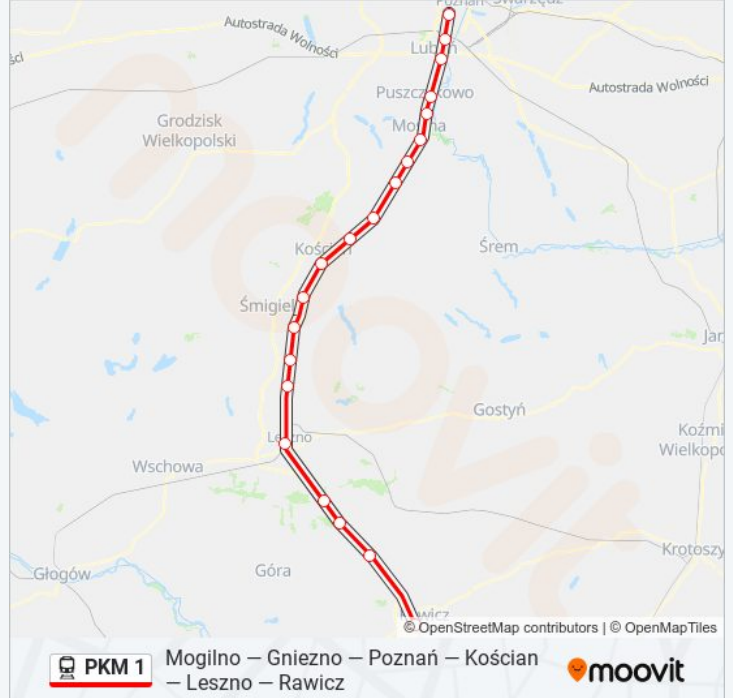

Informacja o: kolej PKM 1

Kierunek: KW 77497 Poznań Główny

Przystanki: 20

Długość trwania przejazdu: 99 min

Podsumowanie linii:

Poznań Dębiec

Poznań Główny

Kierunek: KW 77498 Rawicz