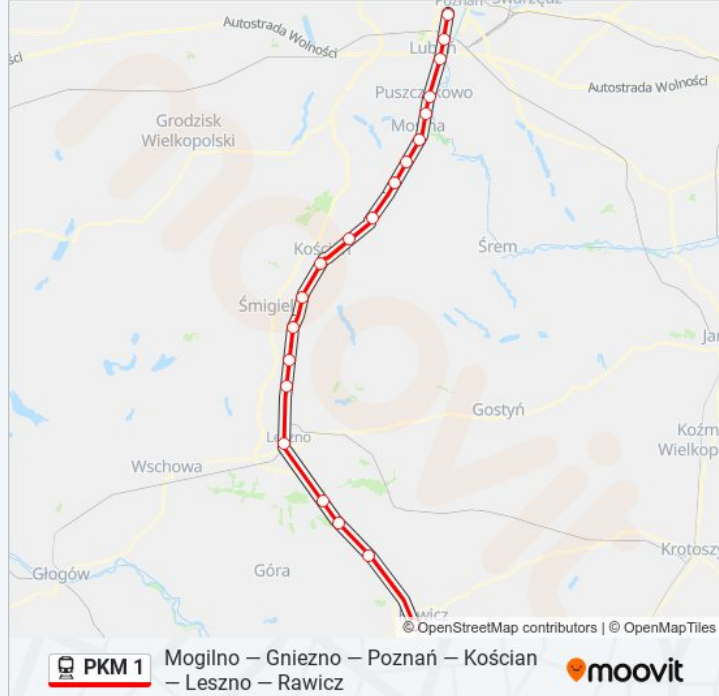

Przystanki: 20

Długość trwania przejazdu: 96 min

Podsumowanie linii:

Bojanowo

Rawicz

Mogilno – Gniezno – Poznań – Kościan
– Leszno – Rawicz

Kierunek: KW 77528/9 Mogilno

17 przystanków