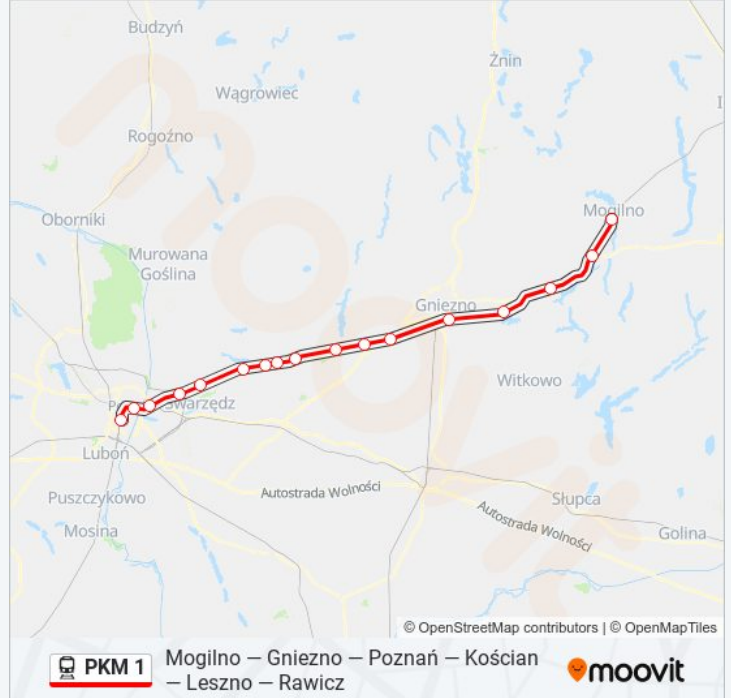

Przystanki: 17

Długość trwania przejazdu: 73 min

Podsumowanie linii:

Kierunek: KW 77474/5 Poznań Główny

13 przystanków

[WYŚWIETL ROZKŁAD JAZDY LINII](#)

Gniezno
 Pierzyska
 Fałkowo
 Lednogóra
 Pobiedziska
 Pobiedziska Letnisko
 Promno
 Biskupice Wielkopolskie
 Kobylnica
 Ligowiec
 Poznań Wschód
 Poznań Garbary
 Poznań Główny