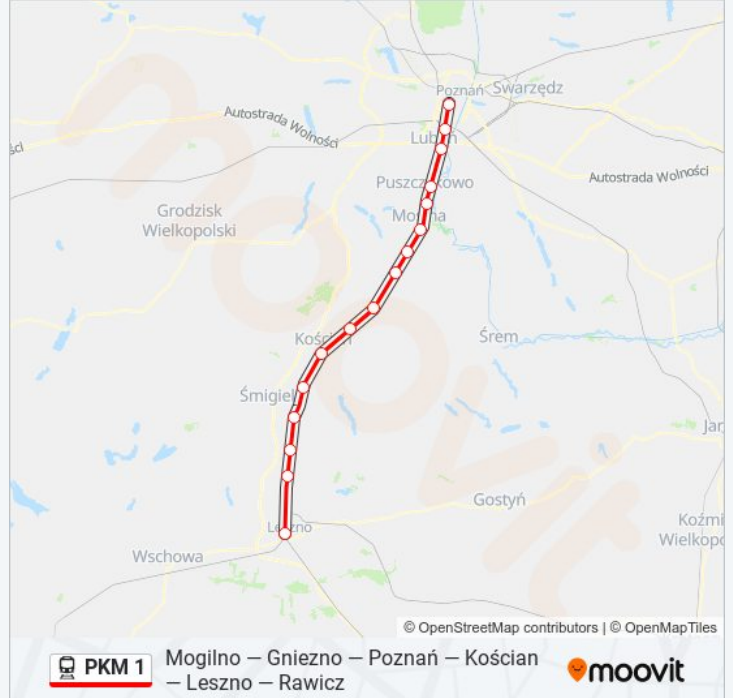

Kierunek: KW 77493 Poznań Główny

16 przystanków

[WYŚWIETL ROZKŁAD JAZDY LINII](#)

Leszno
Lipno Nowe
Górka Duchowna
Stare Bojanowo
Przysieka Stara
Kościan
Oborzyska Stare
Czempień
Iłowiec
Drużyna Poznańska
Mosina
Puszczakówko
Puszczakowo
Luboń Koło Poznania
Poznań Dębiec
Poznań Główny

Rozkład jazdy dla: kolej PKM 1

Rozkład jazdy dla KW 77493 Poznań Główny

poniedziałek	18:57
wtorek	18:57
środa	18:57
czwartek	18:57
piątek	18:57
sobota	Nieobsługiwane
niedziela	Nieobsługiwane

Informacja o: kolej PKM 1

Kierunek: KW 77493 Poznań Główny

Przystanki: 16

Długość trwania przejazdu: 68 min

Podsumowanie linii: