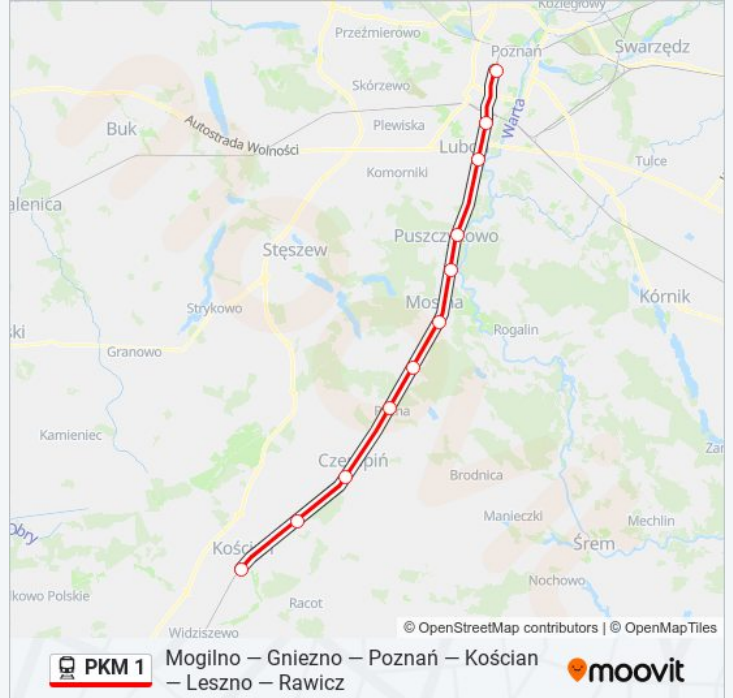

Kierunek: KW 77516 Leszno

16 przystanków

[WYŚWIETL ROZKŁAD JAZDY LINII](#)

Poznań Główny
Poznań Dębiec
Luboń Koło Poznania
Puszczykowo
Puszczykówko
Mosina
Drużyna Poznańska
Iłowiec
Czempień
Oborzyska Stare
Kościan
Przysieka Stara
Stare Bojanowo
Górka Duchowna
Lipno Nowe
Leszno

Rozkład jazdy dla: kolej PKM 1

Rozkład jazdy dla KW 77516 Leszno

poniedziałek	20:57
wtorek	20:57
środa	20:57
czwartek	20:57
piątek	20:57
sobota	20:57
niedziela	20:57

Informacja o: kolej PKM 1

Kierunek: KW 77516 Leszno

Przystanki: 16

Długość trwania przejazdu: 64 min

Podsumowanie linii: