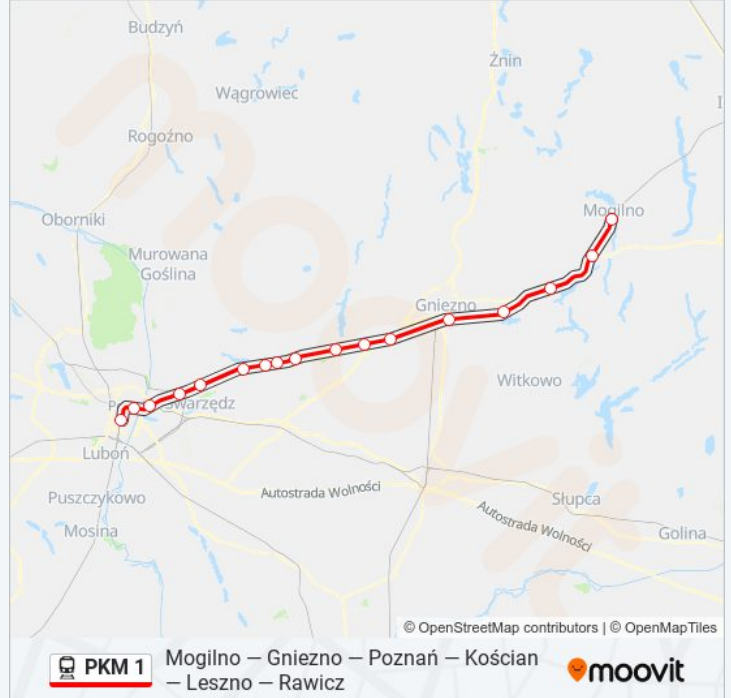

Rozkład jazdy dla: kolej PKM 1

Rozkład jazdy dla KW 77414/5 Mogilno

poniedziałek	15:11
wtorek	15:11
środa	15:11
czwartek	15:11
piątek	15:11
sobota	Nieobsługiwane
niedziela	Nieobsługiwane

Informacja o: kolej PKM 1

Kierunek: KW 77414/5 Mogilno

Przystanki: 17

Długość trwania przejazdu: 84 min

Podsumowanie linii:

Kierunek: KW 77416/7 Gniezno

13 przystanków

[WYŚWIETL ROZKŁAD JAZDY LINII](#)

Poznań Główny
Poznań Garbary
Poznań Wschód
Ligowiec
Kobylnica
Biskupice Wielkopolskie
Promno
Pobiedziska Letnisko
Pobiedziska
Lednogóra
Fałkowo
Pierzyska
Gniezno