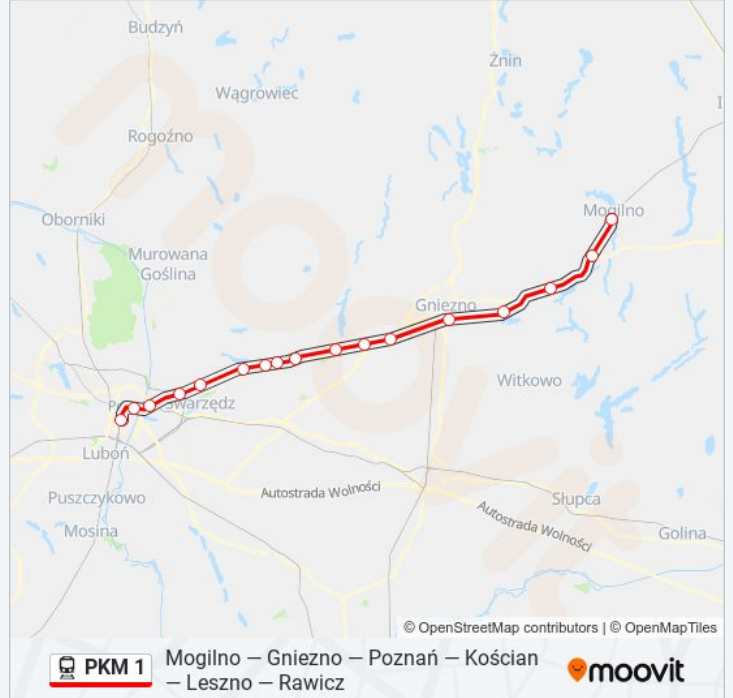

Kierunek: KW 77478/9 Poznań Główny

13 przystanków

[WYŚWIETL ROZKŁAD JAZDY LINII](#)

Gniezno
Pierzyska
Fałkowo
Lednogóra
Pobiedziska
Pobiedziska Letnisko
Promno
Biskupice Wielkopolskie
Kobylnica
Ligowiec
Poznań Wschód
Poznań Garbary
Poznań Główny

Rozkład jazdy dla: kolej PKM 1

Rozkład jazdy dla KW 77478/9 Poznań Główny

poniedziałek	17:06
wtorek	17:06
środa	17:06
czwartek	17:06
piątek	17:06
sobota	17:06
niedziela	17:06

Informacja o: kolej PKM 1

Kierunek: KW 77478/9 Poznań Główny

Przystanki: 13

Długość trwania przejazdu: 48 min

Podsumowanie linii: