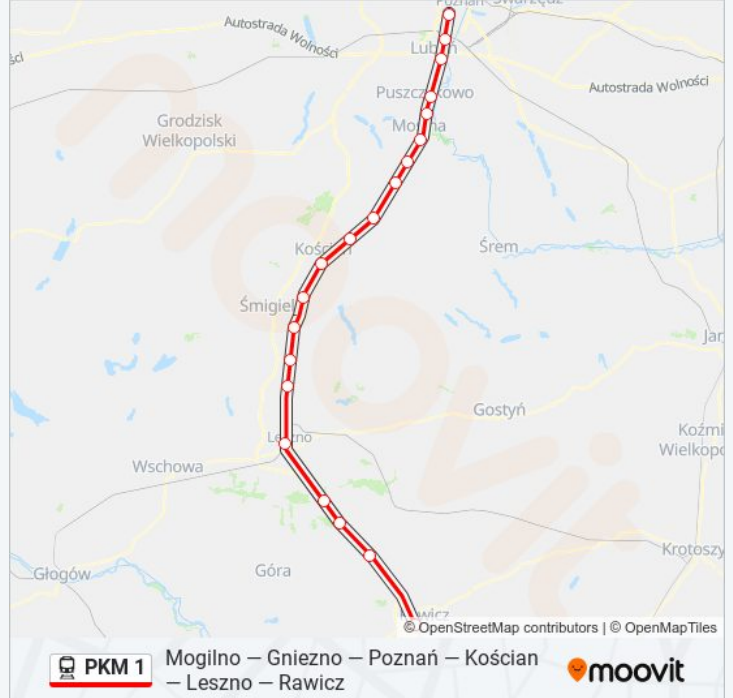

Przystanki: 20

Długość trwania przejazdu: 87 min

Podsumowanie linii:

Poznań Dębiec

Poznań Główny

Kierunek: KW 77782 Rawicz

20 przystanków

[WYŚWIETL ROZKŁAD JAZDY LINII](#)