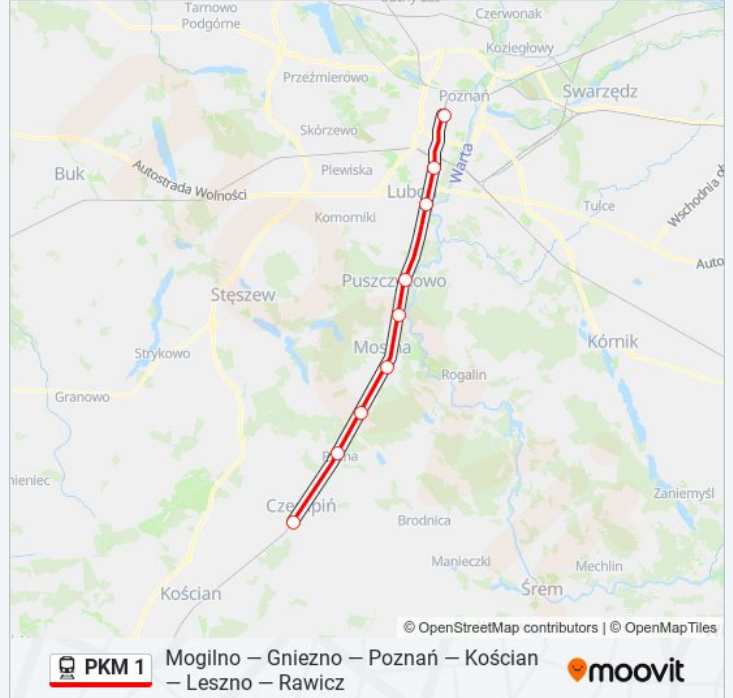

Kierunek: KW 77761 Poznań Główny

16 przystanków

[WYŚWIETL ROZKŁAD JAZDY LINII](#)

Leszno
Lipno Nowe
Górka Duchowna
Stare Bojanowo
Przysieka Stara
Kościan
Oborzyska Stare
Czempień
Iłowiec
Drużyna Poznańska
Mosina
Puszczkówko
Puszczkowo
Luboń Koło Poznania
Poznań Dębiec
Poznań Główny

Rozkład jazdy dla: kolej PKM 1

Rozkład jazdy dla KW 77761 Poznań Główny

poniedziałek	07:06
wtorek	07:06
środa	07:06
czwartek	07:06
piątek	07:06
sobota	07:06
niedziela	07:06

Informacja o: kolej PKM 1

Kierunek: KW 77761 Poznań Główny

Przystanki: 16

Długość trwania przejazdu: 61 min

Podsumowanie linii: