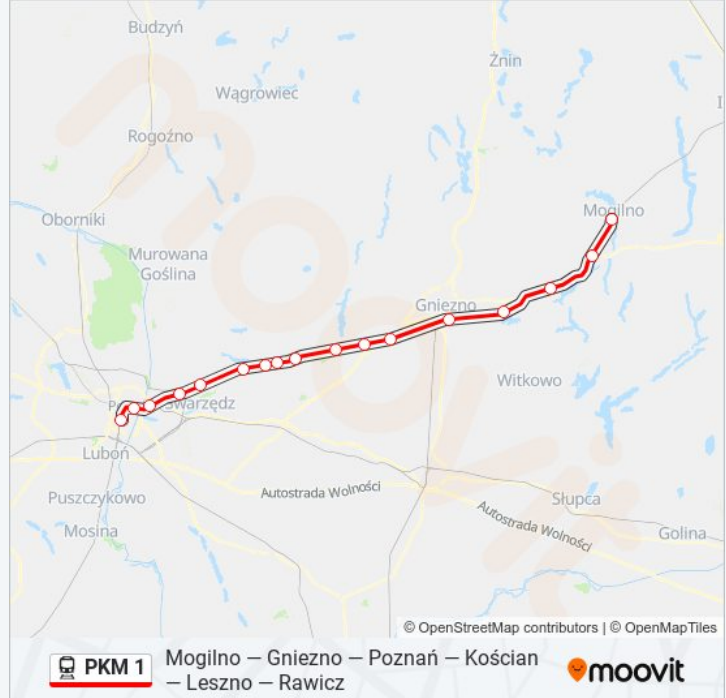

Kierunek: KW 77482/3 Poznań Główny

13 przystanków

[WYŚWIETL ROZKŁAD JAZDY LINII](#)

Gniezno
Pierzyska
Fałkowo
Lednogóra
Pobiedziska
Pobiedziska Letnisko
Promno
Biskupice Wielkopolskie
Kobylnica
Ligowiec
Poznań Wschód
Poznań Garbary
Poznań Główny

Rozkład jazdy dla: kolej PKM 1

Rozkład jazdy dla KW 77482/3 Poznań Główny

poniedziałek	19:53
wtorek	19:53
środa	19:53
czwartek	19:53
piątek	19:53
sobota	19:53
niedziela	19:53

Informacja o: kolej PKM 1

Kierunek: KW 77482/3 Poznań Główny

Przystanki: 13

Długość trwania przejazdu: 49 min

Podsumowanie linii: