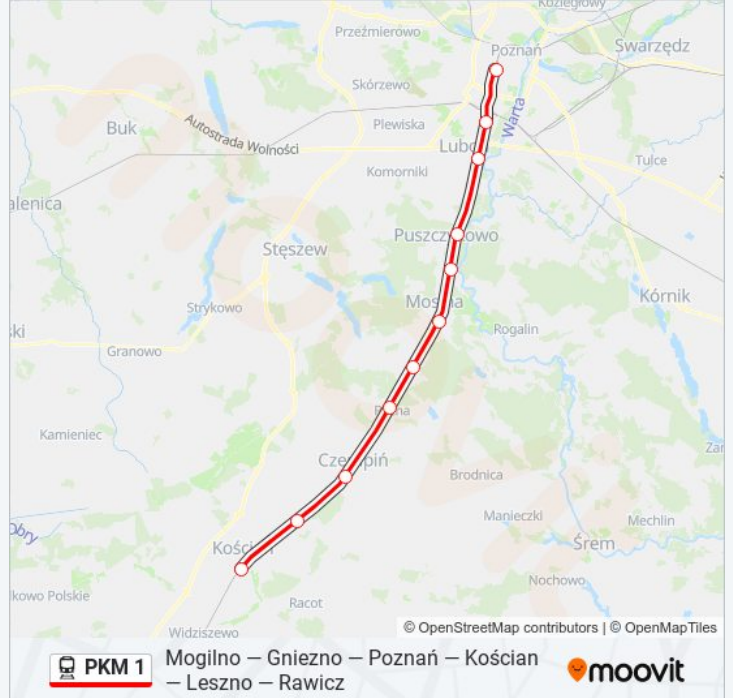

Kierunek: KW 77777 Poznań Główny

20 przystanków

[WYŚWIETL ROZKŁAD JAZDY LINII](#)

Rawicz
Bojanowo
Kaczkowo
Rydzyna
Leszno
Lipno Nowe
Górka Duchowna
Stare Bojanowo
Przysieka Stara
Kościan
Oborzyska Stare
Czempień
Iłowiec
Drużyna Poznańska
Mosina
Puszczykówko
Puszczykowo
Luboń Koło Poznania

Rozkład jazdy dla: kolej PKM 1

Rozkład jazdy dla KW 77777 Poznań Główny

poniedziałek	16:36
wtorek	16:36
środa	16:36
czwartek	16:36
piątek	16:36
sobota	16:36
niedziela	16:36

Informacja o: kolej PKM 1

Kierunek: KW 77777 Poznań Główny

Przystanki: 20

Długość trwania przejazdu: 87 min

Podsumowanie linii: