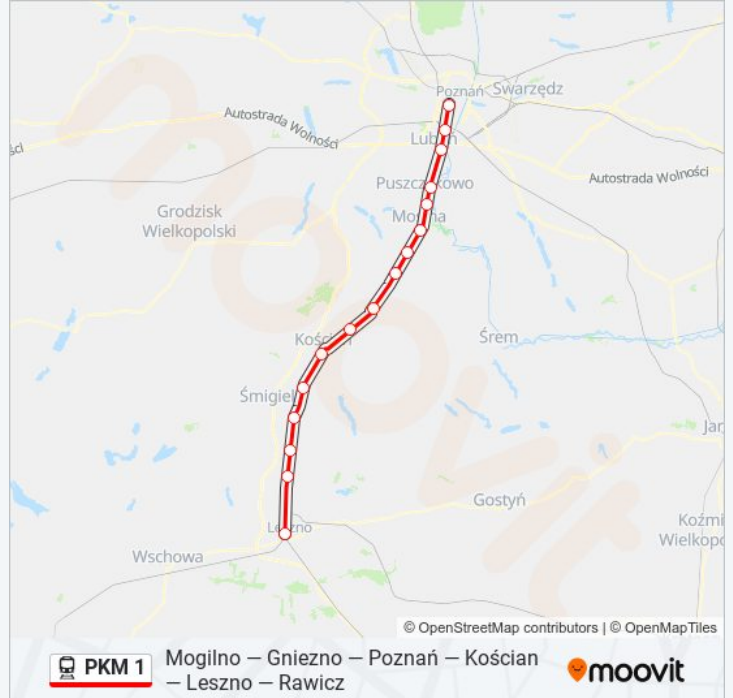

Kierunek: KW 77750/77490 Rawicz

5 przystanków

[WYŚWIETL ROZKŁAD JAZDY LINII](#)

Leszno
Rydzyna
Kaczkowo
Bojanowo
Rawicz

Rozkład jazdy dla: kolej PKM 1

Rozkład jazdy dla KW 77750/77490 Rawicz

poniedziałek	04:14
wtorek	04:14
środa	04:14
czwartek	04:14
piątek	04:14
sobota	04:14
niedziela	04:14

Informacja o: kolej PKM 1

Kierunek: KW 77750/77490 Rawicz

Przystanki: 5

Długość trwania przejazdu: 25 min

Podsumowanie linii: