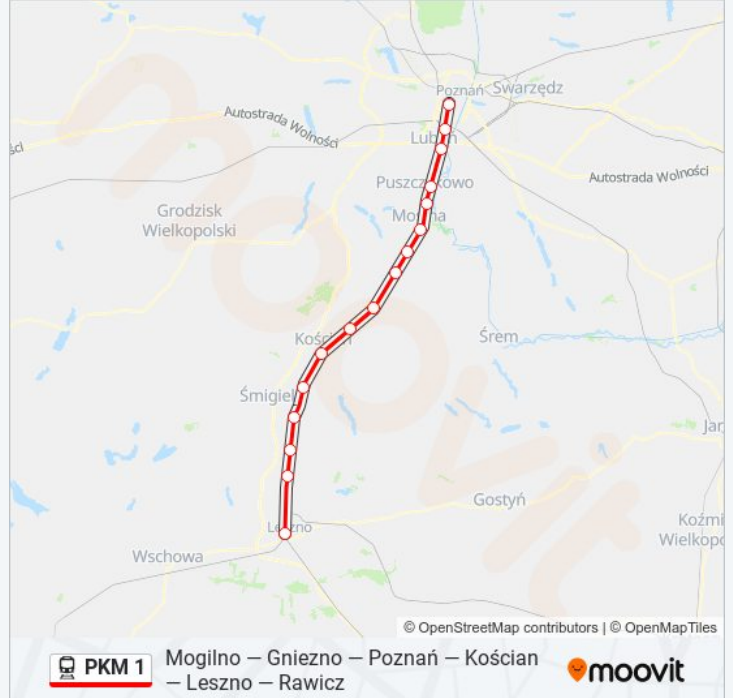

Kierunek: KW 77487 Poznań Główny

Przystanki: 16

Długość trwania przejazdu: 66 min

Podsumowanie linii:

Kierunek: KW 77489 Poznań Główny

16 przystanków

[WYŚWIETL ROZKŁAD JAZDY LINII](#)

Leszno
 Lipno Nowe
 Górka Duchowna
 Stare Bojanowo
 Przysieka Stara
 Kościan
 Oborzyska Stare
 Czempień
 Iłowiec
 Drużyna Poznańska
 Mosina
 Puszczakówko
 Puszczakowo
 Luboń Koło Poznania
 Poznań Dębiec
 Poznań Główny