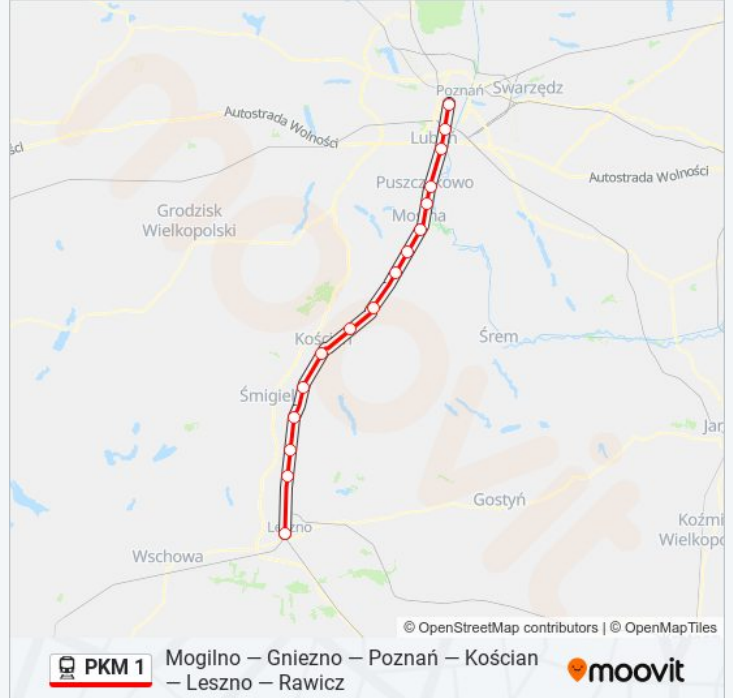

Lipno Nowe

Leszno

Rozkład jazdy dla: kolej PKM 1

Rozkład jazdy dla KW 77262 Leszno

poniedziałek	Nieobsługiwane
wtorek	Nieobsługiwane
środa	Nieobsługiwane
czwartek	Nieobsługiwane
piątek	Nieobsługiwane
sobota	10:20
niedziela	10:20

Informacja o: kolej PKM 1

Kierunek: KW 77262 Leszno

Przystanki: 16

Długość trwania przejazdu: 74 min

Podsumowanie linii:

Kierunek: KW 77265 Poznań Główny

16 przystanków

[WYŚWIETL ROZKŁAD JAZDY LINII](#)