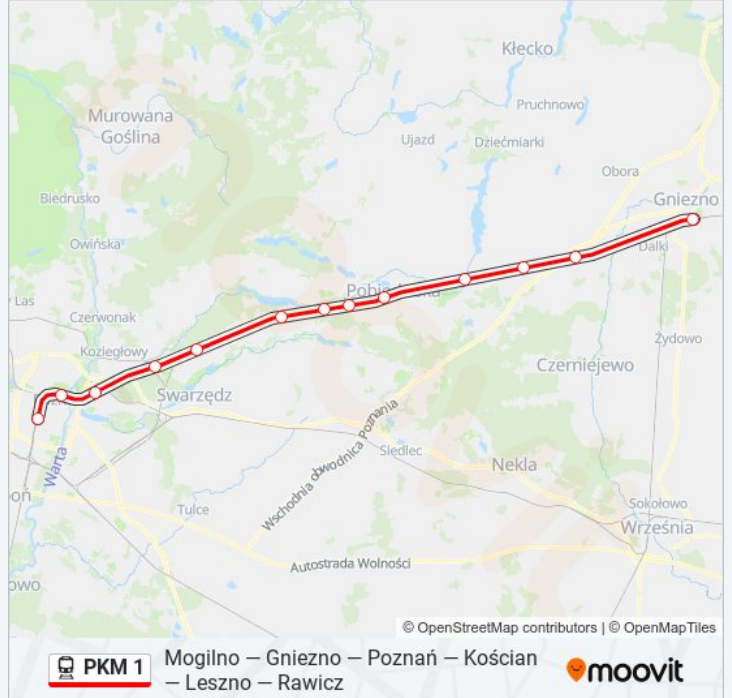

Kierunek: KW 77418/9 "ZDZIECHOWA" Mogilno

Przystanki: 17

Długość trwania przejazdu: 80 min

Podsumowanie linii:

Kierunek: KW 77420/1 Gniezno

13 przystanków

[WYŚWIETL ROZKŁAD JAZDY LINII](#)

Poznań Główny
 Poznań Garbary
 Poznań Wschód
 Ligowiec
 Kobylnica
 Biskupice Wielkopolskie
 Promno
 Pobiedziska Letnisko
 Pobiedziska
 Lednogóra
 Fałkowo
 Pierzyska
 Gniezno

Rozkład jazdy dla: kolej PKM 1

Rozkład jazdy dla KW 77420/1 Gniezno

poniedziałek	09:20
wtorek	09:20
środa	09:20
czwartek	09:20
piątek	09:20
sobota	Nieobsługiwane
niedziela	Nieobsługiwane

Informacja o: kolej PKM 1

Kierunek: KW 77420/1 Gniezno

Przystanki: 13

Długość trwania przejazdu: 49 min

Podsumowanie linii:

Kierunek: KW 77422/3 Gniezno

13 przystanków

[WYŚWIETL ROZKŁAD JAZDY LINII](#)

Poznań Główny
 Poznań Garbary
 Poznań Wschód
 Ligowiec
 Kobylnica
 Biskupice Wielkopolskie
 Promno
 Pobiedziska Letnisko
 Pobiedziska
 Lednogóra
 Fałkowo
 Pierzyska
 Gniezno