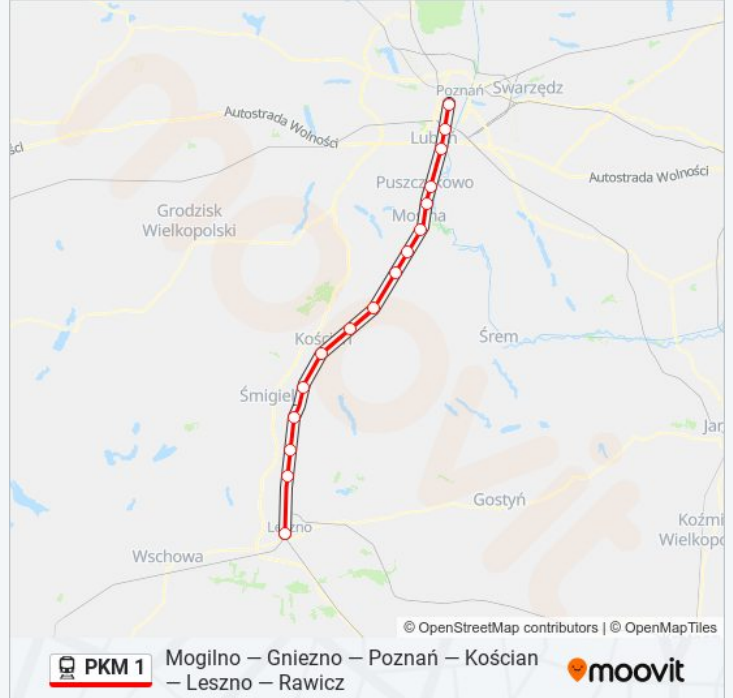

Kierunek: KW 77762 Rawicz

20 przystanków

[WYŚWIETL ROZKŁAD JAZDY LINII](#)

- Poznań Główny
- Poznań Dębiec
- Luboń Koło Poznania
- Puszczkowo
- Puszczkówko
- Mosina
- Drużyna Poznańska
- Iłowiec
- Czempiń
- Oborzyska Stare
- Kościan
- Przysieka Stara
- Stare Bojanowo
- Górka Duchowna
- Lipno Nowe
- Leszno
- Rydzyna
- Kaczkowo

Rozkład jazdy dla: kolej PKM 1

Rozkład jazdy dla KW 77762 Rawicz

poniedziałek	13:15
wtorek	13:15
środa	13:15
czwartek	13:15
piątek	13:15
sobota	Nieobsługiwane
niedziela	Nieobsługiwane

Informacja o: kolej PKM 1

Kierunek: KW 77762 Rawicz

Przystanki: 20

Długość trwania przejazdu: 99 min

Podsumowanie linii: