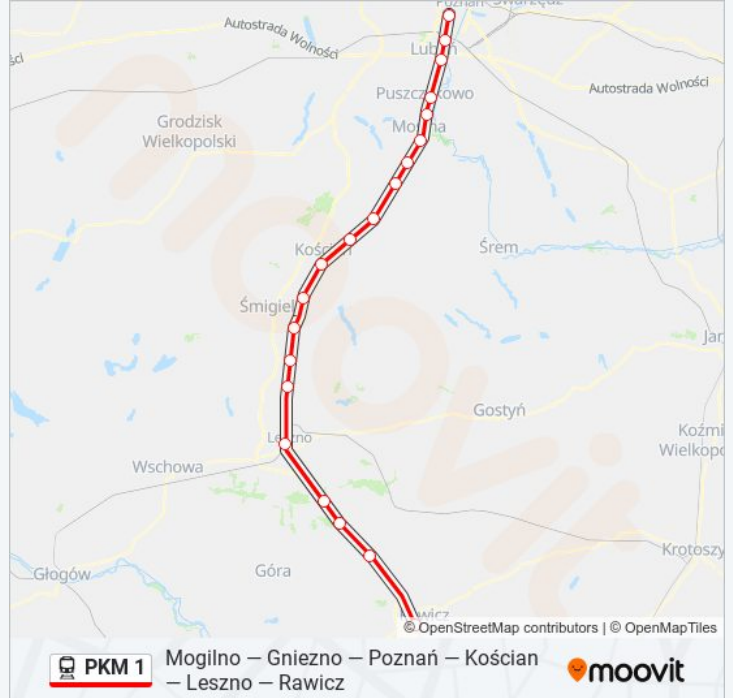

Przystanki: 20

Długość trwania przejazdu: 96 min

Podsumowanie linii:

Poznań Dębiec

Poznań Główny

Kierunek: KW 77497 Poznań Główny

20 przystanków

[WYŚWIETL ROZKŁAD JAZDY LINII](#)