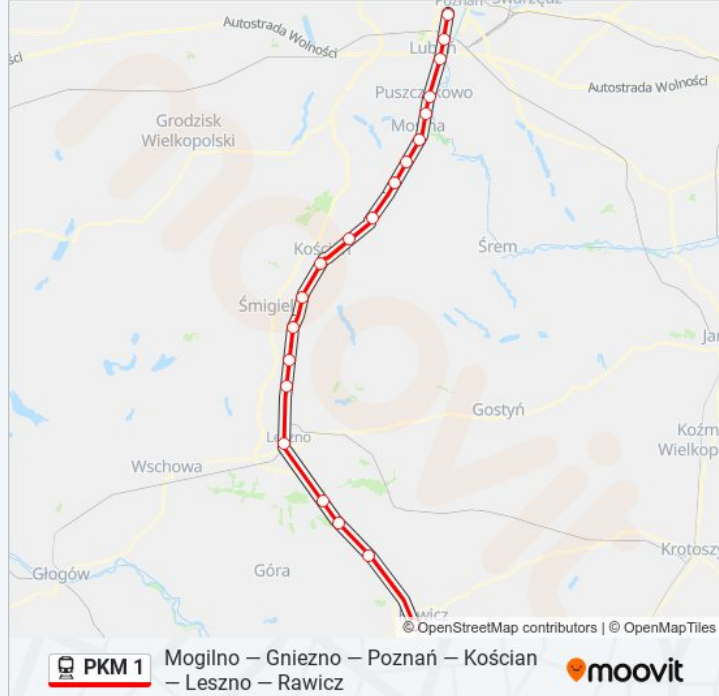

Kierunek: KW 77782 Rawicz

Przystanki: 20

Długość trwania przejazdu: 89 min

Podsumowanie linii:

Bojanowo

Rawicz

Kierunek: KW 77827 Leszno

5 przystanków