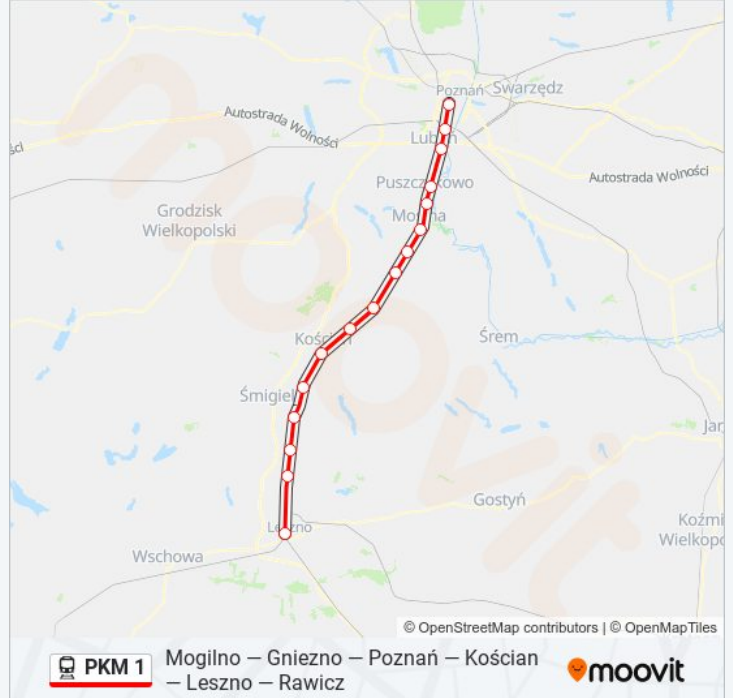

Przystanki: 16

Długość trwania przejazdu: 65 min

Podsumowanie linii:

Kierunek: KW 77508 Leszno

16 przystanków

[WYŚWIETL ROZKŁAD JAZDY LINII](#)

- Poznań Główny
- Poznań Dębiec
- Luboń Koło Poznania
- Puszczykowo
- Puszczykówko
- Mosina
- Drużyna Poznańska
- Iłowiec
- Czempiń
- Oborzyska Stare
- Kościan
- Przysieka Stara
- Stare Bojanowo
- Górka Duchowna
- Lipno Nowe
- Leszno