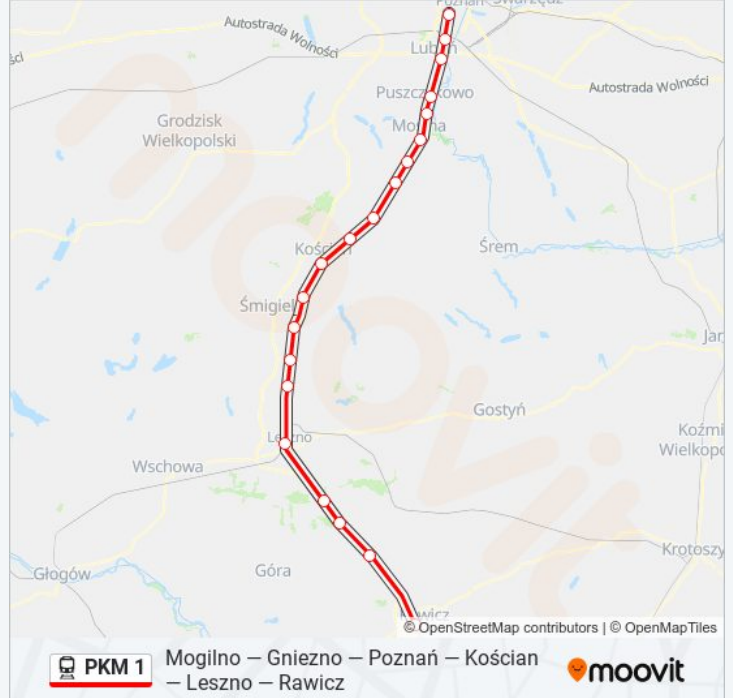

Przystanki: 20

Długość trwania przejazdu: 88 min

Podsumowanie linii:

Poznań Dębiec

Poznań Główny

Kierunek: KW 77758 Czempień

9 przystanków

[WYŚWIETL ROZKŁAD JAZDY LINII](#)