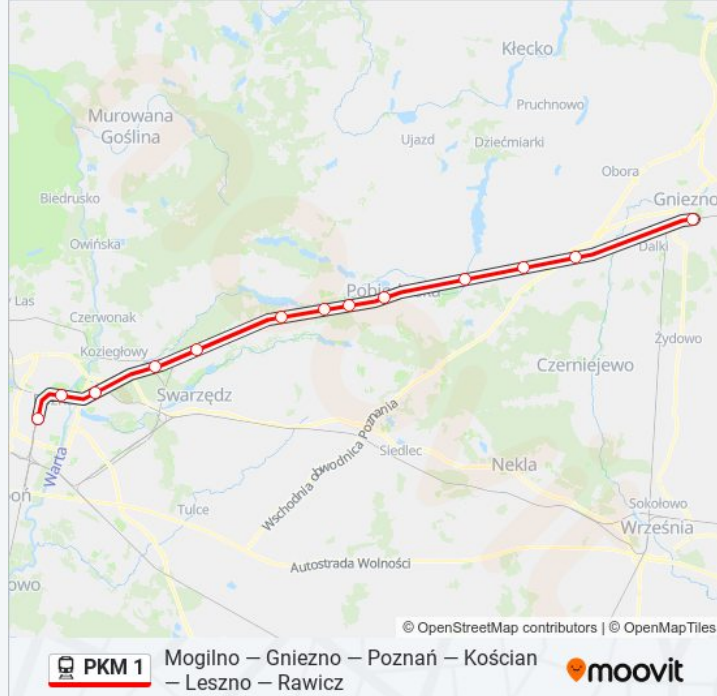

Kierunek: KW 77472/3 Poznań Główny

17 przystanków

[WYŚWIETL ROZKŁAD JAZDY LINII](#)

Mogilno
Wydartowo
Trzemeszno
Jankowo Dolne
Gniezno
Pierzyska
Fałkowo
Lednogóra
Pobiedziska
Pobiedziska Letnisko
Promno
Biskupice Wielkopolskie
Kobylnica
Ligowiec
Poznań Wschód
Poznań Garbary
Poznań Główny

Rozkład jazdy dla: kolej PKM 1

Rozkład jazdy dla KW 77472/3 Poznań Główny

poniedziałek	11:49
wtorek	11:49
środa	11:49
czwartek	11:49
piątek	11:49
sobota	11:49
niedziela	11:49

Informacja o: kolej PKM 1

Kierunek: KW 77472/3 Poznań Główny

Przystanki: 17

Długość trwania przejazdu: 73 min

Podsumowanie linii: