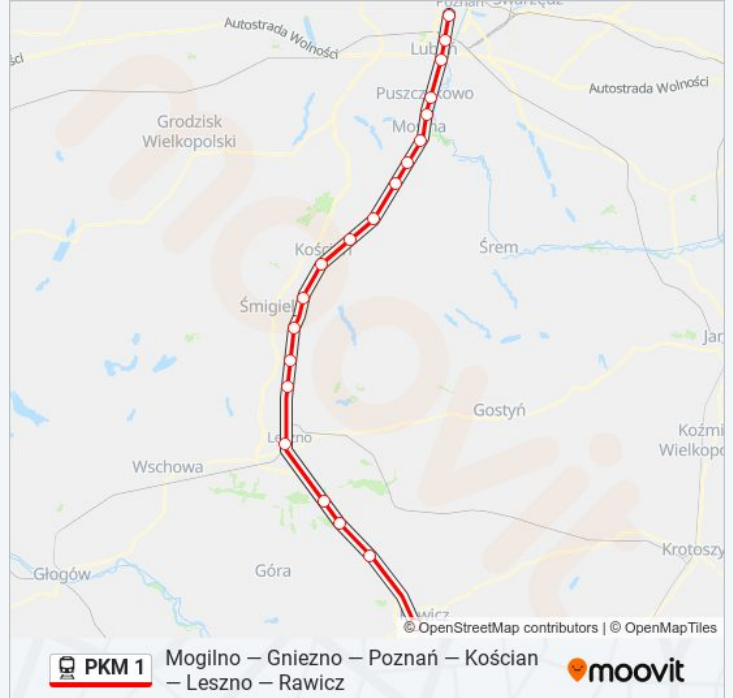

Informacja o: kolej PKM 1

Kierunek: KW 77439 Poznań Główny

Przystanki: 20

Długość trwania przejazdu: 99 min

Podsumowanie linii:

Poznań Dębiec

Poznań Główny

Kierunek: KW 77440 Kościan

11 przystanków

[WYŚWIETL ROZKŁAD JAZDY LINII](#)

Poznań Główny

Poznań Dębiec

Luboń Koło Poznania

Puszczykowo

Puszczykówko

Mosina