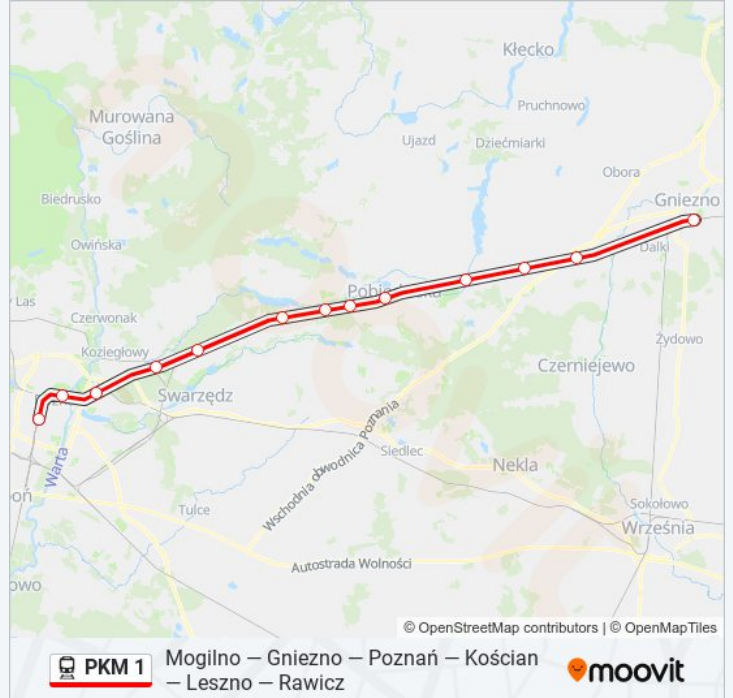

Przystanki: 13

Długość trwania przejazdu: 46 min

Podsumowanie linii:

Kierunek: KW 77460/1 Poznań Główny

13 przystanków

[WYŚWIETL ROZKŁAD JAZDY LINII](#)

Gniezno
 Pierzyska
 Fałkowo
 Lednogóra
 Pobiedziska
 Pobiedziska Letnisko
 Promno
 Biskupice Wielkopolskie
 Kobylnica
 Ligowiec
 Poznań Wschód
 Poznań Garbary
 Poznań Główny