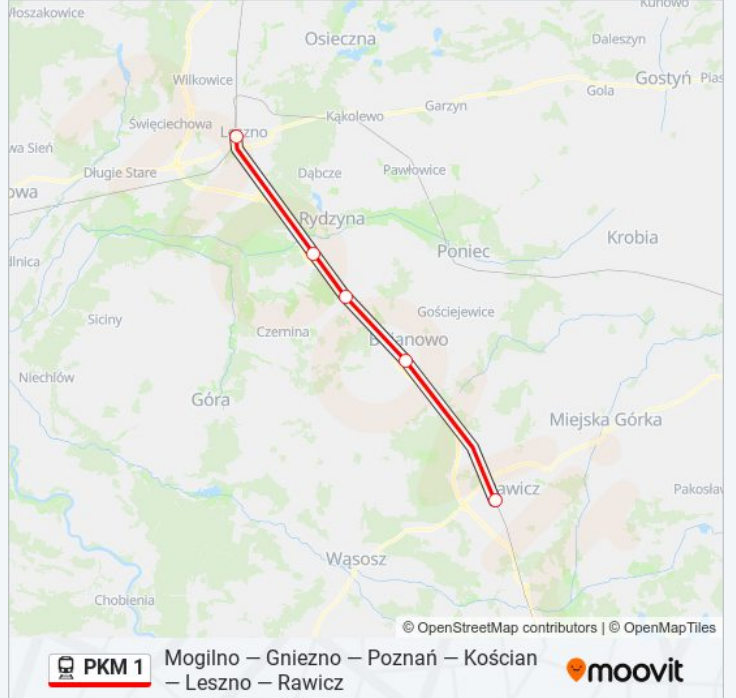

Kierunek: KW 77757 Poznań Główny

20 przystanków

[WYŚWIETL ROZKŁAD JAZDY LINII](#)

Rawicz
Bojanowo
Kaczkowo
Rydzyna
Leszno
Lipno Nowe
Górka Duchowna
Stare Bojanowo
Przysieka Stara
Kościan
Oborzyska Stare
Czempiń
Iłowiec
Drużyna Poznańska
Mosina
Puszczykówko
Puszczykowo
Luboń Koło Poznania

Rozkład jazdy dla: kolej PKM 1

Rozkład jazdy dla KW 77757 Poznań Główny

poniedziałek	05:06
wtorek	05:06
środa	05:06
czwartek	05:06
piątek	05:06
sobota	05:12
niedziela	05:12

Informacja o: kolej PKM 1

Kierunek: KW 77757 Poznań Główny

Przystanki: 20

Długość trwania przejazdu: 88 min

Podsumowanie linii: