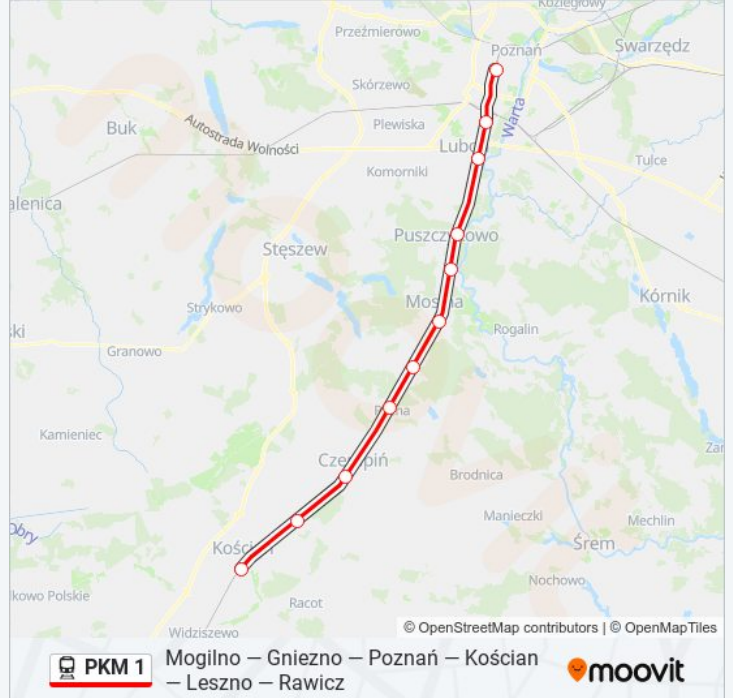

Kierunek: KW 70927 Poznań Główny

Przystanki: 11

Długość trwania przejazdu: 43 min

Podsumowanie linii:

Kierunek: KW 70929 Poznań Główny

11 przystanków

[WYŚWIETL ROZKŁAD JAZDY LINII](#)

Kościan
 Oborzyska Stare
 Czempień
 Iłowiec
 Drużyna Poznańska
 Mosina
 Puszczykówko
 Puszczykowo
 Luboń Koło Poznania
 Poznań Dębiec
 Poznań Główny

Rozkład jazdy dla: kolej PKM 1

Rozkład jazdy dla KW 70929 Poznań Główny

poniedziałek	13:28
wtorek	13:28
środa	13:28
czwartek	13:28
piątek	13:28
sobota	Nieobsługiwane
niedziela	Nieobsługiwane

Informacja o: kolej PKM 1

Kierunek: KW 70929 Poznań Główny

Przystanki: 11

Długość trwania przejazdu: 39 min

Podsumowanie linii:

Kierunek: KW 77211 Poznań Główny

20 przystanków

[WYŚWIETL ROZKŁAD JAZDY LINII](#)

Rawicz
 Bojanowo
 Kaczkowo
 Rydzyna
 Leszno
 Lipno Nowe
 Górka Duchowna
 Stare Bojanowo
 Przysieka Stara
 Kościan
 Oborzyska Stare
 Czempień
 Iłowiec
 Drużyna Poznańska
 Mosina
 Puszczykówko
 Puszczykowo
 Luboń Koło Poznania

Informacja o: kolej PKM 1

Kierunek: KW 77211 Poznań Główny

Przystanki: 20

Długość trwania przejazdu: 94 min

Podsumowanie linii:

Poznań Dębiec

Poznań Główny

Kierunek: KW 77262 Leszno