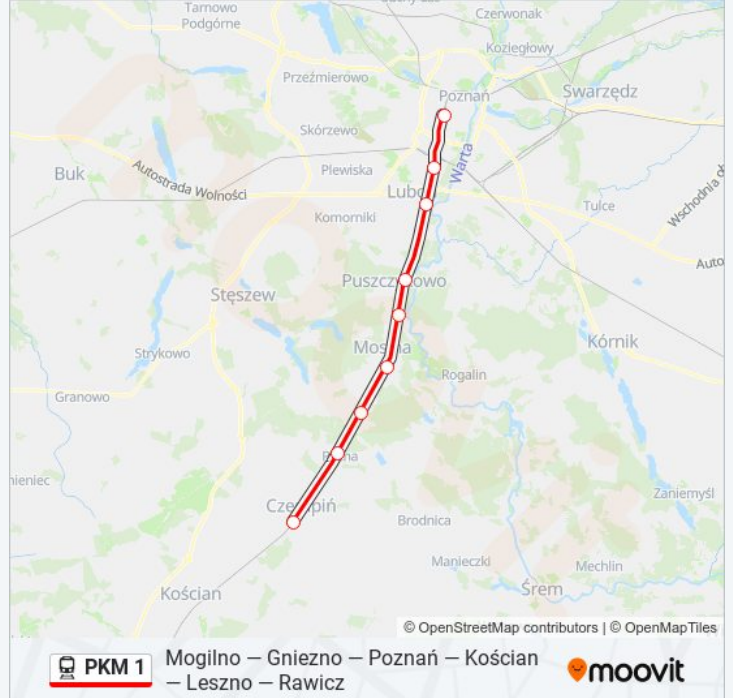

Kierunek: KW 77450/1 Poznań Główny

13 przystanków

[WYŚWIETL ROZKŁAD JAZDY LINII](#)

Gniezno
Pierzyska
Fałkowo
Lednogóra
Pobiedziska
Pobiedziska Letnisko
Promno
Biskupice Wielkopolskie
Kobylnica
Ligowiec
Poznań Wschód
Poznań Garbary
Poznań Główny

Rozkład jazdy dla: kolej PKM 1

Rozkład jazdy dla KW 77450/1 Poznań Główny

poniedziałek	04:03
wtorek	04:03
środa	04:03
czwartek	04:03
piątek	04:03
sobota	04:03
niedziela	04:03

Informacja o: kolej PKM 1

Kierunek: KW 77450/1 Poznań Główny

Przystanki: 13

Długość trwania przejazdu: 48 min

Podsumowanie linii: