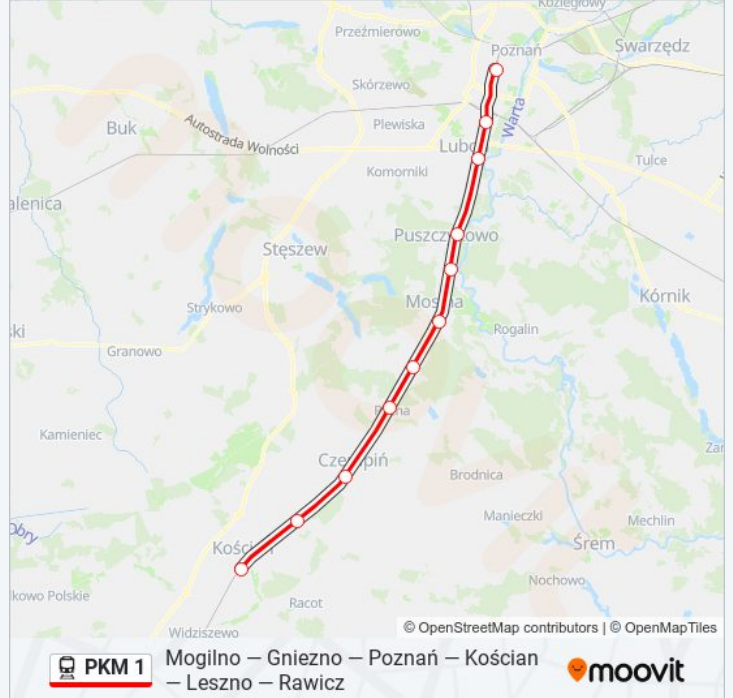

Kierunek: KW 77446 Czempień

9 przystanków

[WYŚWIETL ROZKŁAD JAZDY LINII](#)

- Poznań Główny
- Poznań Dębiec
- Luboń Koło Poznania
- Puszczkowo
- Puszczkówko
- Mosina
- Drużyna Poznańska
- Iłowiec
- Czempień

Rozkład jazdy dla: kolej PKM 1

Rozkład jazdy dla KW 77446 Czempień

poniedziałek	15:46
wtorek	15:46
środa	15:46
czwartek	15:46
piątek	15:46
sobota	Nieobsługiwane
niedziela	Nieobsługiwane

Informacja o: kolej PKM 1

Kierunek: KW 77446 Czempień

Przystanki: 9

Długość trwania przejazdu: 33 min

Podsumowanie linii: