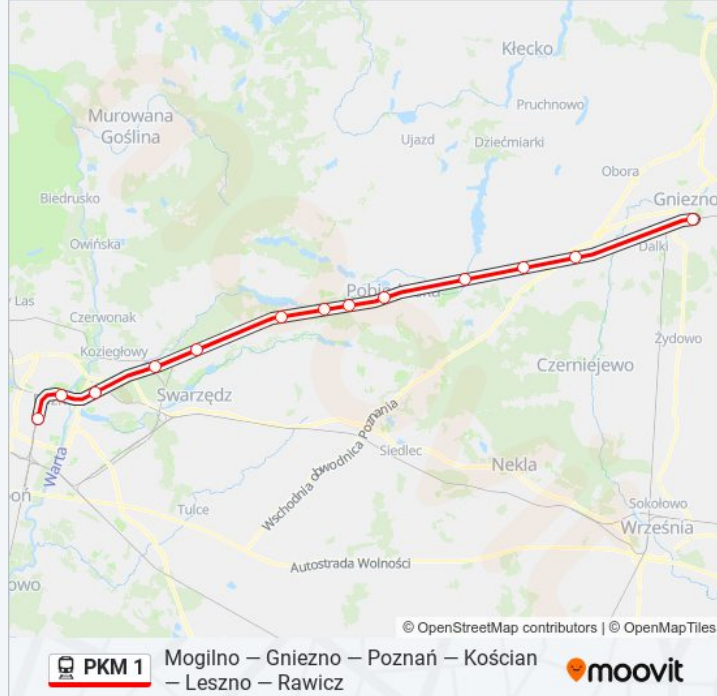

Kierunek: KW 77432/3 Mogilno

17 przystanków

[WYŚWIETL ROZKŁAD JAZDY LINII](#)

Poznań Główny
Poznań Garbary
Poznań Wschód
Ligowiec
Kobylnica
Biskupice Wielkopolskie
Promno
Pobiedziska Letnisko
Pobiedziska
Lednogóra
Fałkowo
Pierzyska
Gniezno
Jankowo Dolne
Trzemeszno
Wydartowo
Mogilno

Rozkład jazdy dla: kolej PKM 1

Rozkład jazdy dla KW 77432/3 Mogilno

poniedziałek	22:27
wtorek	22:27
środa	22:27
czwartek	22:27
piątek	22:27
sobota	22:27
niedziela	22:27

Informacja o: kolej PKM 1

Kierunek: KW 77432/3 Mogilno

Przystanki: 17

Długość trwania przejazdu: 74 min

Podsumowanie linii: