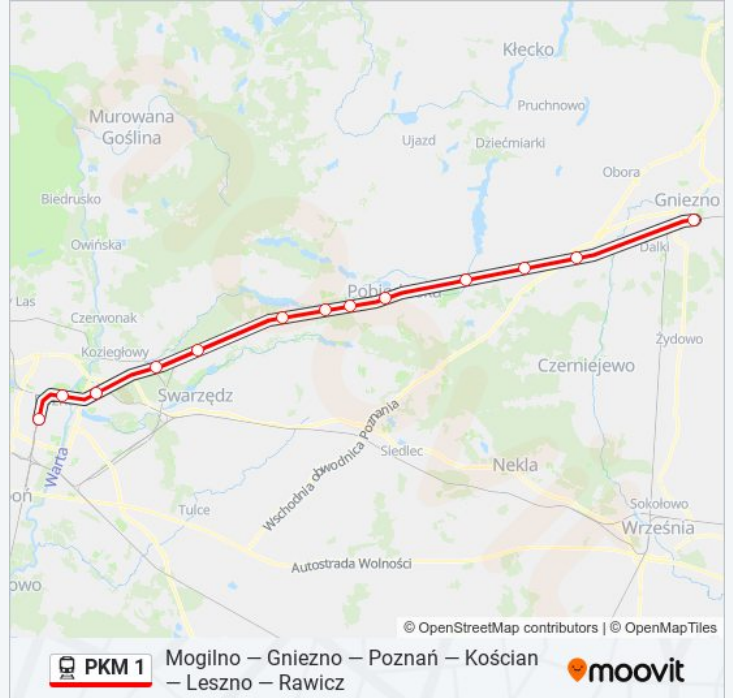

Kierunek: KW 77487 Poznań Główny

16 przystanków

[WYŚWIETL ROZKŁAD JAZDY LINII](#)

Leszno
Lipno Nowe
Górka Duchowna
Stare Bojanowo
Przysieka Stara
Kościan
Oborzyska Stare
Czempiń
Iłowiec
Drużyna Poznańska
Mosina
Puszczycówko
Puszczycowo
Luboń Koło Poznania
Poznań Dębiec
Poznań Główny

Rozkład jazdy dla: kolej PKM 1

Rozkład jazdy dla KW 77487 Poznań Główny

poniedziałek	15:07
wtorek	15:07
środa	15:07
czwartek	15:07
piątek	15:07
sobota	Nieobsługiwane
niedziela	Nieobsługiwane

Informacja o: kolej PKM 1

Kierunek: KW 77487 Poznań Główny

Przystanki: 16

Długość trwania przejazdu: 66 min

Podsumowanie linii: