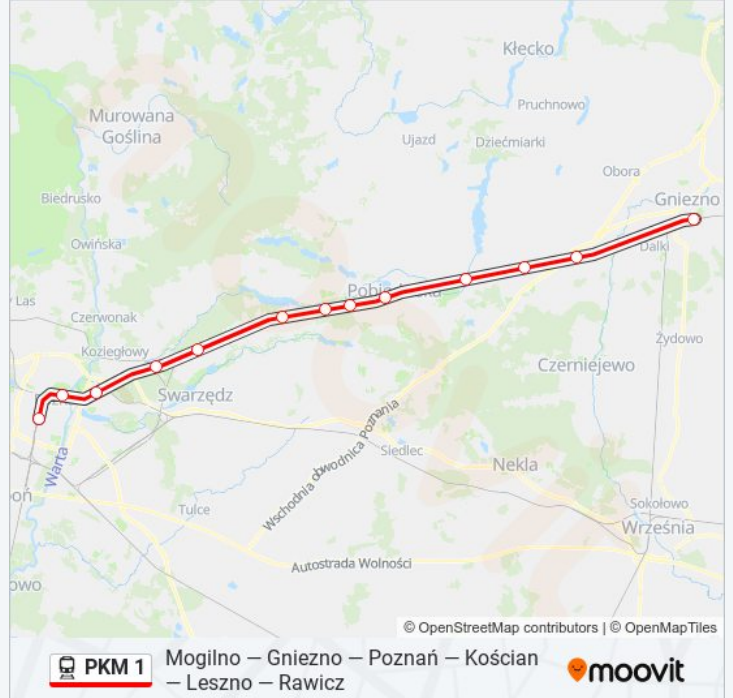

Kierunek: KW 77484/5 Poznań Główny

13 przystanków

[WYŚWIETL ROZKŁAD JAZDY LINII](#)

Gniezno
Pierzyska
Fałkowo
Lednogóra
Pobiedziska
Pobiedziska Letnisko
Promno
Biskupice Wielkopolskie
Kobylnica
Ligowiec
Poznań Wschód
Poznań Garbary
Poznań Główny

Rozkład jazdy dla: kolej PKM 1

Rozkład jazdy dla KW 77484/5 Poznań Główny

poniedziałek	22:17
wtorek	22:17
środa	22:17
czwartek	22:17
piątek	22:17
sobota	22:17
niedziela	22:17

Informacja o: kolej PKM 1

Kierunek: KW 77484/5 Poznań Główny

Przystanki: 13

Długość trwania przejazdu: 47 min

Podsumowanie linii: