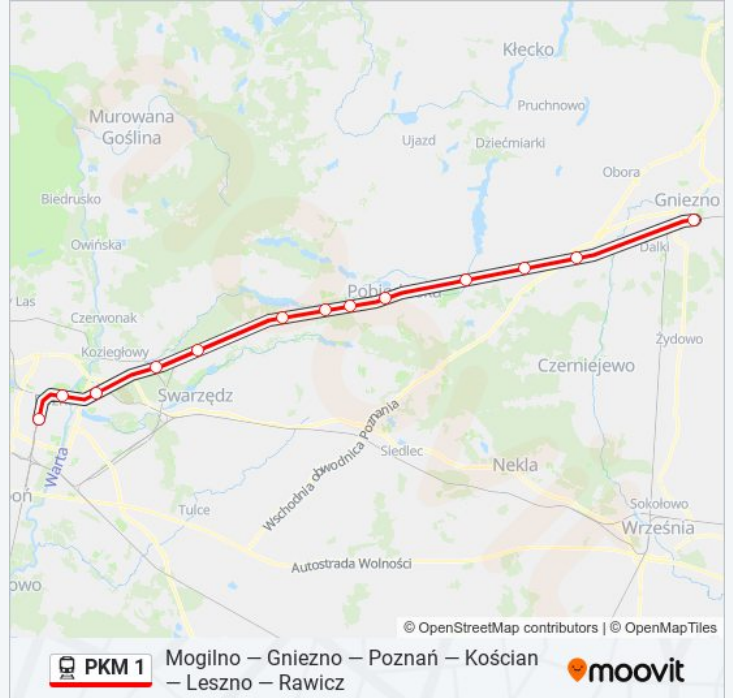

Przystanki: 13

Długość trwania przejazdu: 48 min

Podsumowanie linii:

Kierunek: KW 77464/5 Poznań Główny

13 przystanków

[WYŚWIETL ROZKŁAD JAZDY LINII](#)

Gniezno
 Pierzyska
 Fałkowo
 Lednogóra
 Pobiedziska
 Pobiedziska Letnisko
 Promno
 Biskupice Wielkopolskie
 Kobylnica
 Ligowiec
 Poznań Wschód
 Poznań Garbary
 Poznań Główny