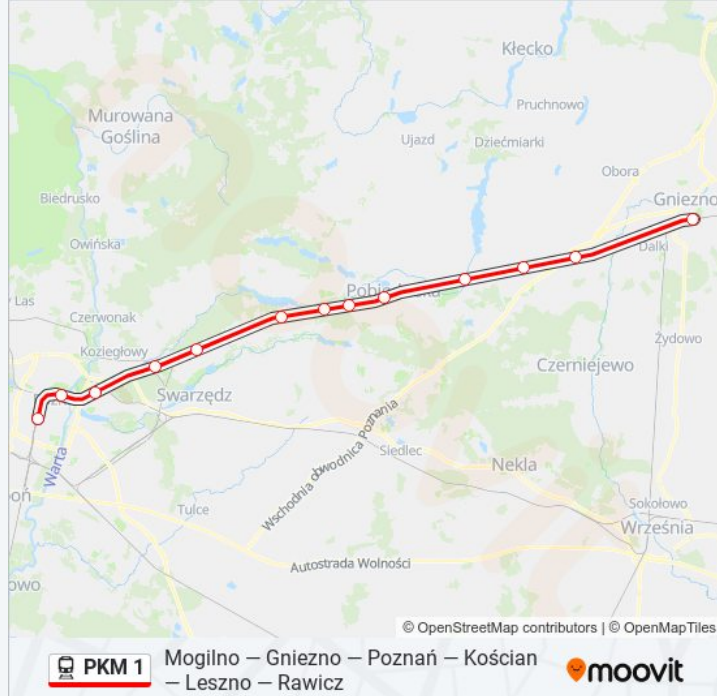

Kierunek: KW 77544/5 Gniezno

13 przystanków

[WYŚWIETL ROZKŁAD JAZDY LINII](#)

Poznań Główny
Poznań Garbary
Poznań Wschód
Ligowiec
Kobylnica
Biskupice Wielkopolskie
Promno
Pobiedziska Letnisko
Pobiedziska
Lednogóra
Fałkowo
Pierzyska
Gniezno

Rozkład jazdy dla: kolej PKM 1

Rozkład jazdy dla KW 77544/5 Gniezno

poniedziałek	05:04
wtorek	05:04
środa	05:04
czwartek	05:04
piątek	05:04
sobota	Nieobsługiwane
niedziela	Nieobsługiwane

Informacja o: kolej PKM 1

Kierunek: KW 77544/5 Gniezno

Przystanki: 13

Długość trwania przejazdu: 56 min

Podsumowanie linii: