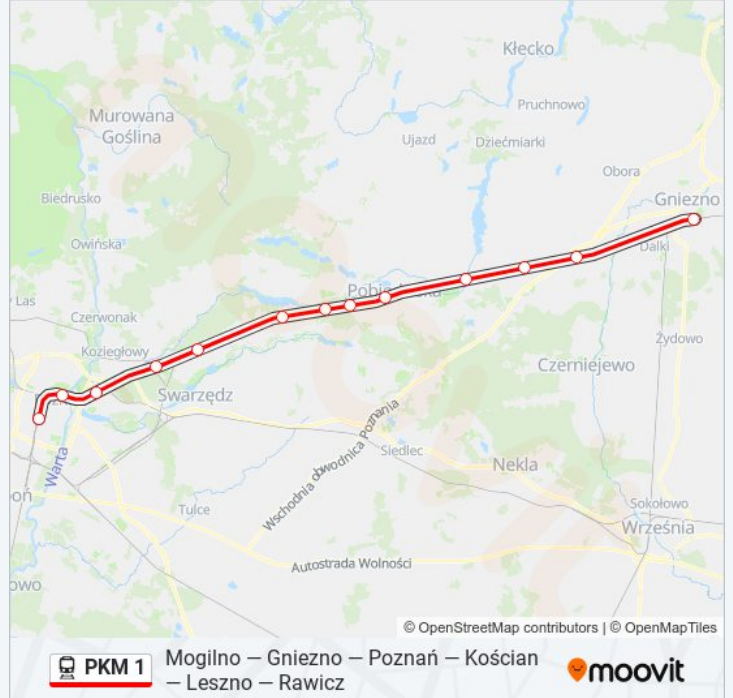

poniedziałek	13:36
wtorek	13:36
środa	13:36
czwartek	13:36
piątek	13:36
sobota	13:36
niedziela	13:36

Informacja o: kolej PKM 1

Kierunek: KW 77412/3 Gniezno

Przystanki: 13

Długość trwania przejazdu: 48 min

Podsumowanie linii:

Kierunek: KW 77414/5 Mogilno

17 przystanków

[WYŚWIETL ROZKŁAD JAZDY LINII](#)

Poznań Główny
 Poznań Garbary
 Poznań Wschód
 Ligowiec
 Kobylnica
 Biskupice Wielkopolskie
 Promno
 Pobiedziska Letnisko
 Pobiedziska
 Lednogóra
 Fałkowo
 Pierzyska
 Gniezno
 Jankowo Dolne
 Trzemeszno
 Wydartowo
 Mogilno