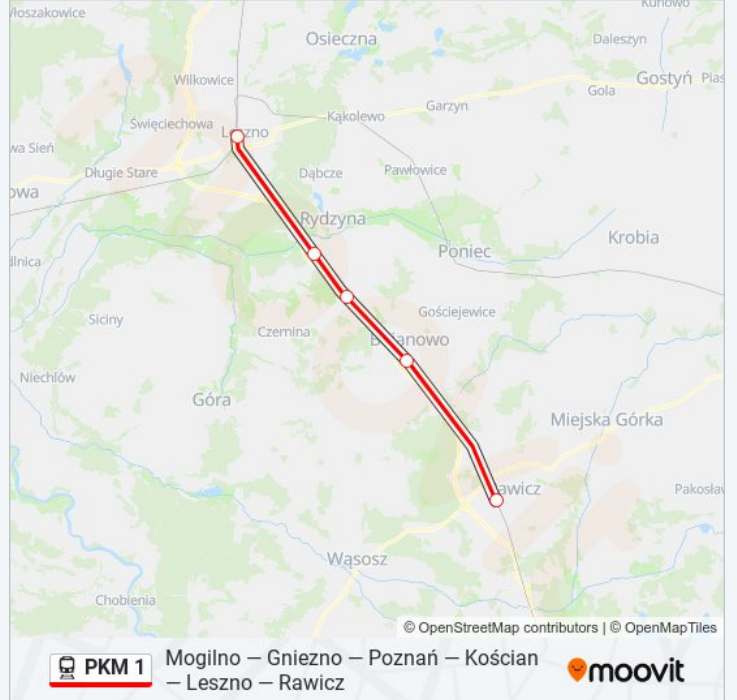

Rozkłady jazdy i mapy tras dla kolej PKM 1 są dostępne w wersji offline w formacie PDF na stronie moovitapp.com. Skorzystaj z Moovit App, aby sprawdzić czasy przyjazdu autobusów na żywo, rozkłady jazdy pociągu czy metra oraz wskazówki krok po kroku jak dojechać w Warszaw komunikacją zbiorową.

© 2024 Moovit - Wszelkie prawa zastrzeżone