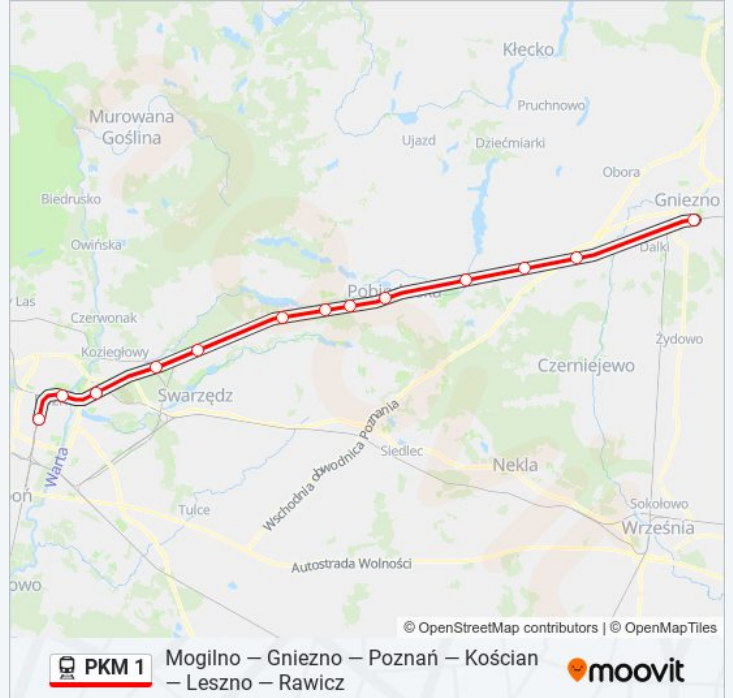

Kierunek: KW 77437 Poznań Główny

20 przystanków

[WYŚWIETL ROZKŁAD JAZDY LINII](#)

Rawicz
Bojanowo
Kaczkowo
Rydzyna
Leszno
Lipno Nowe
Górka Duchowna
Stare Bojanowo
Przysieka Stara
Kościan
Oborzyska Stare
Czempiń
Iłowiec
Drużyna Poznańska
Mosina
Puszczykówko
Puszczykowo
Luboń Koło Poznania

Rozkład jazdy dla: kolej PKM 1

Rozkład jazdy dla KW 77437 Poznań Główny

poniedziałek	04:31
wtorek	04:31
środa	04:31
czwartek	04:31
piątek	04:31
sobota	04:31
niedziela	Nieobsługiwane

Informacja o: kolej PKM 1

Kierunek: KW 77437 Poznań Główny

Przystanki: 20

Długość trwania przejazdu: 87 min

Podsumowanie linii: