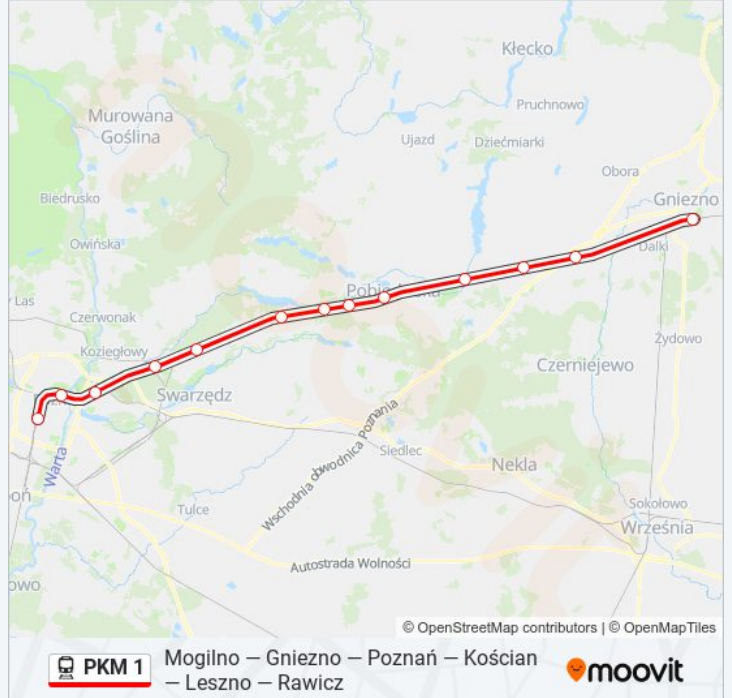

Kierunek: KW 77430/1 Gniezno

13 przystanków

[WYŚWIETL ROZKŁAD JAZDY LINII](#)

Poznań Główny
Poznań Garbary
Poznań Wschód
Ligowiec
Kobylnica
Biskupice Wielkopolskie
Promno
Pobiedziska Letnisko
Pobiedziska
Lednogóra
Fałkowo
Pierzyska
Gniezno

Rozkład jazdy dla: kolej PKM 1

Rozkład jazdy dla KW 77430/1 Gniezno

poniedziałek	20:54
wtorek	20:54
środa	20:54
czwartek	20:54
piątek	20:54
sobota	20:54
niedziela	20:54

Informacja o: kolej PKM 1

Kierunek: KW 77430/1 Gniezno

Przystanki: 13

Długość trwania przejazdu: 48 min

Podsumowanie linii: