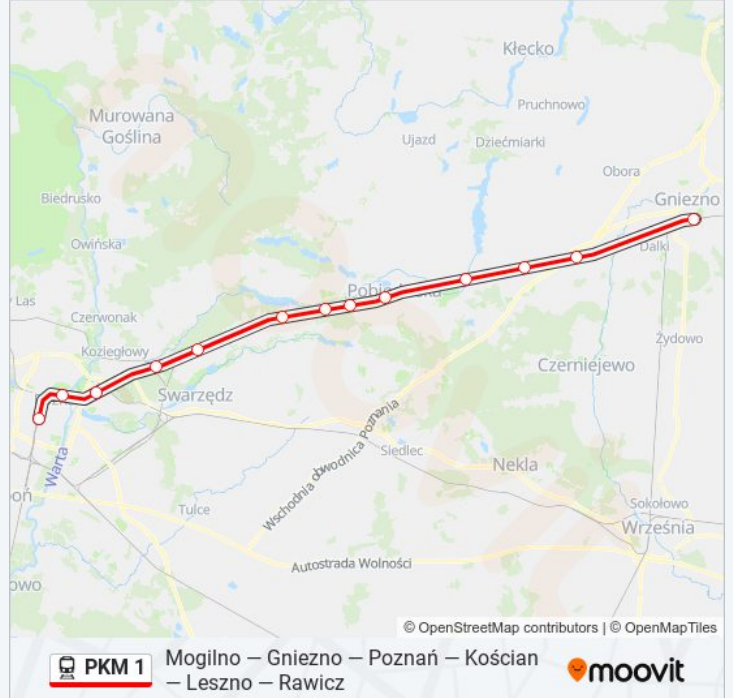

Kierunek: KW 77470/1 Poznań Główny

13 przystanków

[WYŚWIETL ROZKŁAD JAZDY LINII](#)

Gniezno
Pierzyska
Fałkowo
Lednogóra
Pobiedziska
Pobiedziska Letnisko
Promno
Biskupice Wielkopolskie
Kobylnica
Ligowiec
Poznań Wschód
Poznań Garbary
Poznań Główny

Rozkład jazdy dla: kolej PKM 1

Rozkład jazdy dla KW 77470/1 Poznań Główny

poniedziałek	11:36
wtorek	11:36
środa	11:36
czwartek	11:36
piątek	11:36
sobota	Nieobsługiwane
niedziela	Nieobsługiwane

Informacja o: kolej PKM 1

Kierunek: KW 77470/1 Poznań Główny

Przystanki: 13

Długość trwania przejazdu: 45 min

Podsumowanie linii: