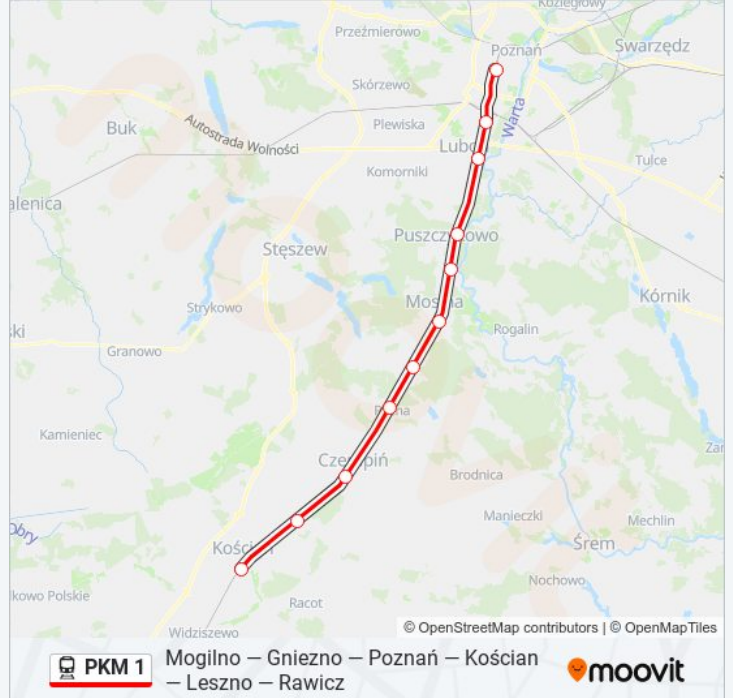

Kierunek: KW 70916/7 Poznań Główny

Przystanki: 9

Długość trwania przejazdu: 31 min

Podsumowanie linii:

Kierunek: KW 70927 Poznań Główny

11 przystanków

[WYŚWIETL ROZKŁAD JAZDY LINII](#)

Kościan
 Oborzyska Stare
 Czempień
 Iłowiec
 Drużyna Poznańska
 Mosina
 Puszczykówko
 Puszczykowo
 Luboń Koło Poznania
 Poznań Dębiec
 Poznań Główny

Rozkład jazdy dla: kolej PKM 1

Rozkład jazdy dla KW 70927 Poznań Główny

poniedziałek	07:38
wtorek	07:38
środa	07:38
czwartek	07:38
piątek	07:38
sobota	Nieobsługiwane
niedziela	Nieobsługiwane

Informacja o: kolej PKM 1

Kierunek: KW 70927 Poznań Główny

Przystanki: 11

Długość trwania przejazdu: 43 min

Podsumowanie linii:

Kierunek: KW 70929 Poznań Główny

11 przystanków

[WYŚWIETL ROZKŁAD JAZDY LINII](#)

Kościan
 Oborzyska Stare
 Czempień
 Iłowiec
 Drużyna Poznańska
 Mosina
 Puszczykówko
 Puszczykowo
 Luboń Koło Poznania
 Poznań Dębiec
 Poznań Główny