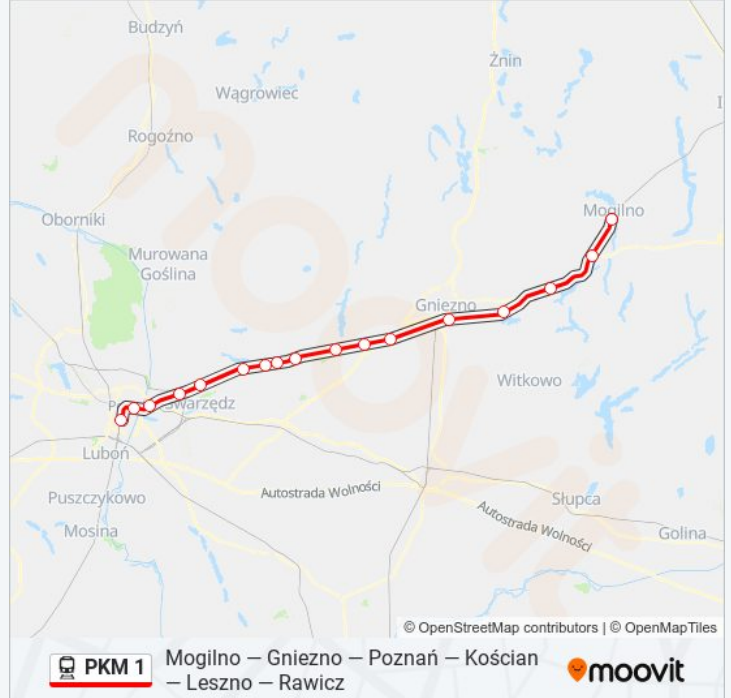

Kierunek: KW 77644/5 Gniezno

13 przystanków

[WYŚWIETL ROZKŁAD JAZDY LINII](#)

Poznań Główny
Poznań Garbary
Poznań Wschód
Ligowiec
Kobylnica
Biskupice Wielkopolskie
Promno
Pobiedziska Letnisko
Pobiedziska
Lednogóra
Fałkowo
Pierzyska
Gniezno

Rozkład jazdy dla: kolej PKM 1

Rozkład jazdy dla KW 77644/5 Gniezno

poniedziałek	06:16
wtorek	06:16
środa	06:16
czwartek	06:16
piątek	06:16
sobota	06:16
niedziela	06:16

Informacja o: kolej PKM 1

Kierunek: KW 77644/5 Gniezno

Przystanki: 13

Długość trwania przejazdu: 47 min

Podsumowanie linii: