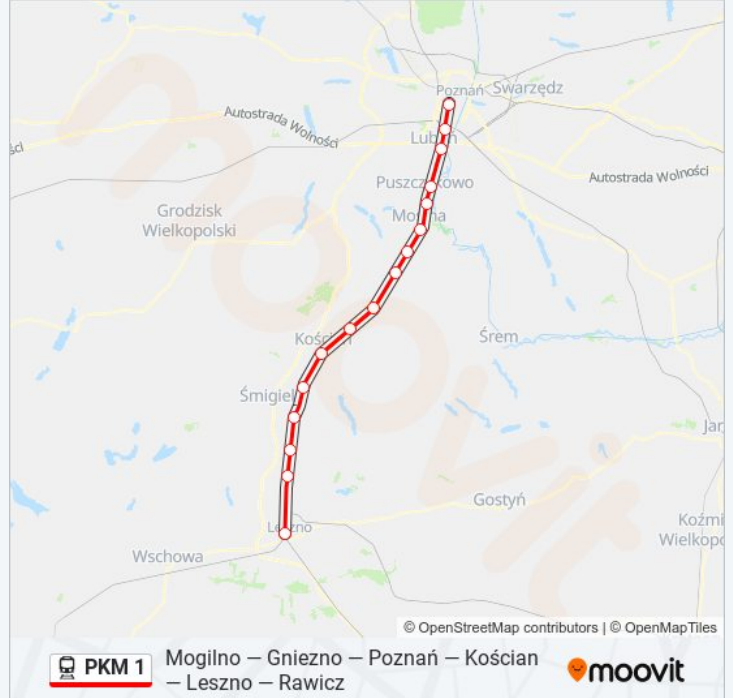

Kierunek: KW 77495 Poznań Główny

20 przystanków

[WYŚWIETL ROZKŁAD JAZDY LINII](#)

- Rawicz
- Bojanowo
- Kaczkowo
- Rydzyna
- Leszno
- Lipno Nowe
- Górka Duchowna
- Stare Bojanowo
- Przysieka Stara
- Kościan
- Oborzyska Stare
- Czempiń
- Iłowiec
- Drużyna Poznańska
- Mosina
- Puszczykówko
- Puszczykowo
- Luboń Koło Poznania

Rozkład jazdy dla: kolej PKM 1

Rozkład jazdy dla KW 77495 Poznań Główny

poniedziałek	19:40
wtorek	19:40
środa	19:40
czwartek	19:40
piątek	19:40
sobota	19:40
niedziela	19:40

Informacja o: kolej PKM 1

Kierunek: KW 77495 Poznań Główny

Przystanki: 20

Długość trwania przejazdu: 96 min

Podsumowanie linii: