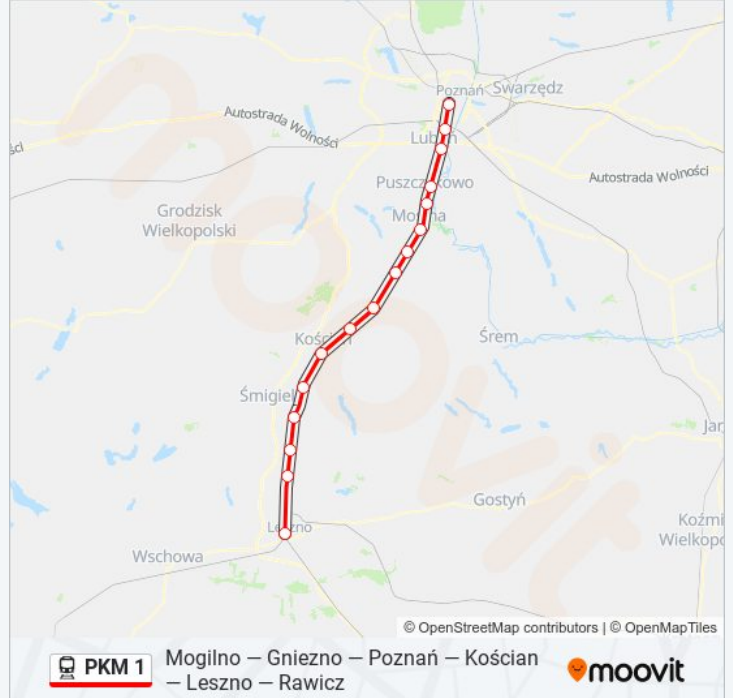

Kierunek: KW 77507 Poznań Główny

16 przystanków

[WYŚWIETL ROZKŁAD JAZDY LINII](#)

Leszno
Lipno Nowe
Górka Duchowna
Stare Bojanowo
Przysieka Stara
Kościan
Oborzyska Stare
Czempiń
Iłowiec
Drużyna Poznańska
Mosina
Puszczakówko
Puszczakowo
Luboń Koło Poznania
Poznań Dębiec
Poznań Główny

Rozkład jazdy dla: kolej PKM 1

Rozkład jazdy dla KW 77507 Poznań Główny

poniedziałek	04:27
wtorek	04:27
środa	04:27
czwartek	04:27
piątek	04:27
sobota	04:27
niedziela	04:27

Informacja o: kolej PKM 1

Kierunek: KW 77507 Poznań Główny

Przystanki: 16

Długość trwania przejazdu: 65 min

Podsumowanie linii: