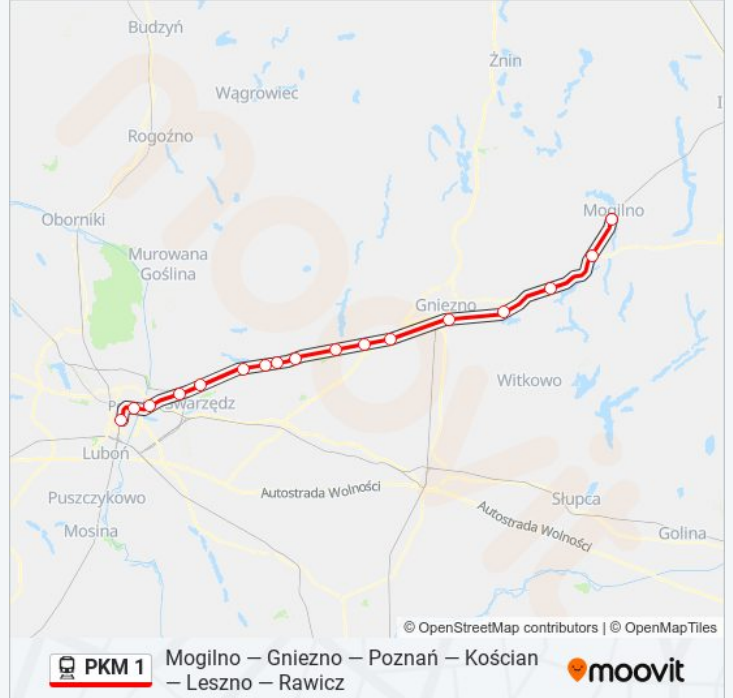

Kierunek: KW 77434/5 Gniezno

13 przystanków

[WYŚWIETL ROZKŁAD JAZDY LINII](#)

Poznań Główny
Poznań Garbary
Poznań Wschód
Ligowiec
Kobylnica
Biskupice Wielkopolskie
Promno
Pobiedziska Letnisko
Pobiedziska
Lednogóra
Fałkowo
Pierzyska
Gniezno

Rozkład jazdy dla: kolej PKM 1

Rozkład jazdy dla KW 77434/5 Gniezno

poniedziałek	23:17
wtorek	23:17
środa	23:17
czwartek	23:17
piątek	23:17
sobota	23:17
niedziela	23:17

Informacja o: kolej PKM 1

Kierunek: KW 77434/5 Gniezno

Przystanki: 13

Długość trwania przejazdu: 49 min

Podsumowanie linii: