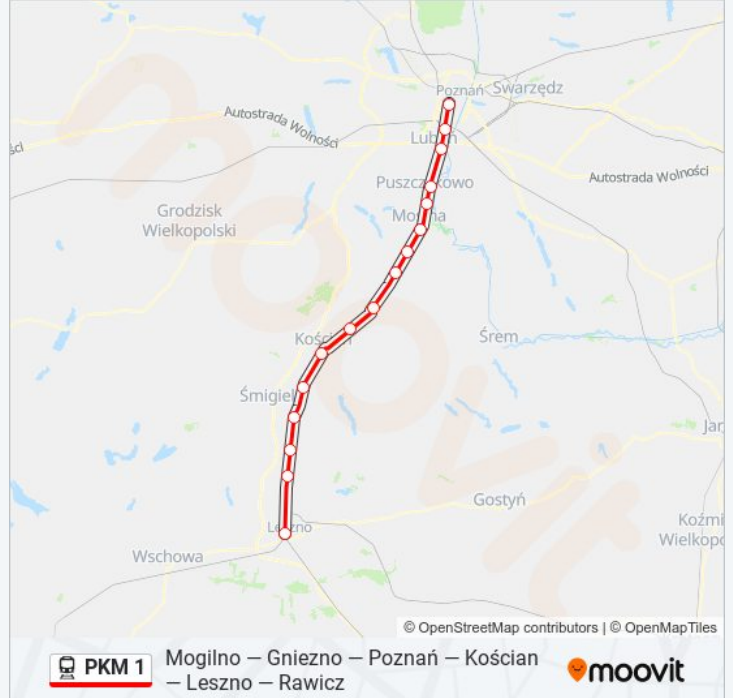

Kierunek: KW 77505 Poznań Główny

16 przystanków

[WYŚWIETL ROZKŁAD JAZDY LINII](#)

Leszno
Lipno Nowe
Górka Duchowna
Stare Bojanowo
Przysieka Stara
Kościan
Oborzyska Stare
Czempiń
Iłowiec
Drużyna Poznańska
Mosina
Puszczakówko
Puszczakowo
Luboń Koło Poznania
Poznań Dębiec
Poznań Główny

Rozkład jazdy dla: kolej PKM 1

Rozkład jazdy dla KW 77505 Poznań Główny

poniedziałek	08:59
wtorek	08:59
środa	08:59
czwartek	08:59
piątek	08:59
sobota	08:59
niedziela	08:59

Informacja o: kolej PKM 1

Kierunek: KW 77505 Poznań Główny

Przystanki: 16

Długość trwania przejazdu: 66 min

Podsumowanie linii: