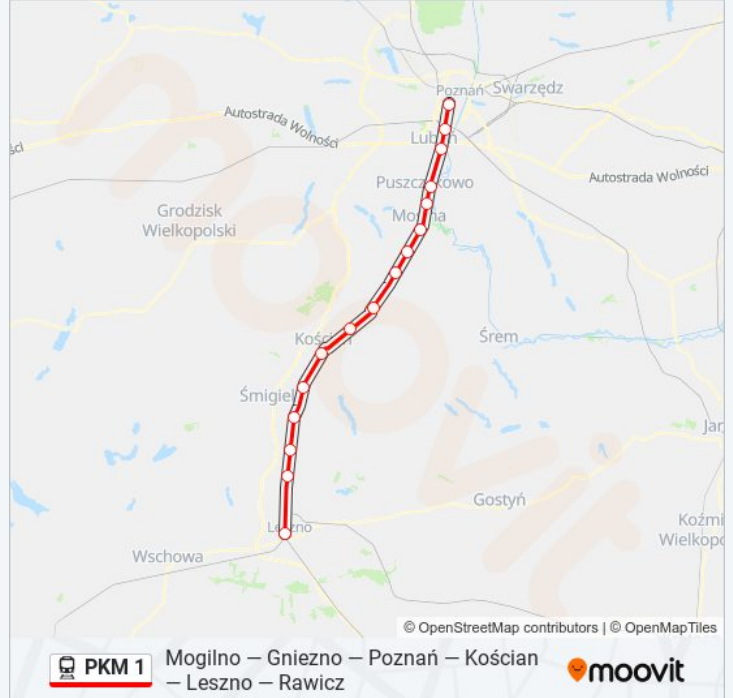

Kierunek: KW 77502 Leszno

16 przystanków

[WYŚWIETL ROZKŁAD JAZDY LINII](#)

Poznań Główny
Poznań Dębiec
Luboń Koło Poznania
Puszczakowo
Puszczakówko
Mosina
Drużyna Poznańska
Iłowiec
Czempień
Oborzyska Stare
Kościan
Przysieka Stara
Stare Bojanowo
Górka Duchowna
Lipno Nowe
Leszno

Rozkład jazdy dla: kolej PKM 1

Rozkład jazdy dla KW 77502 Leszno

poniedziałek	22:40
wtorek	22:40
środa	22:40
czwartek	22:40
piątek	22:40
sobota	23:09
niedziela	22:40

Informacja o: kolej PKM 1

Kierunek: KW 77502 Leszno

Przystanki: 16

Długość trwania przejazdu: 60 min

Podsumowanie linii: