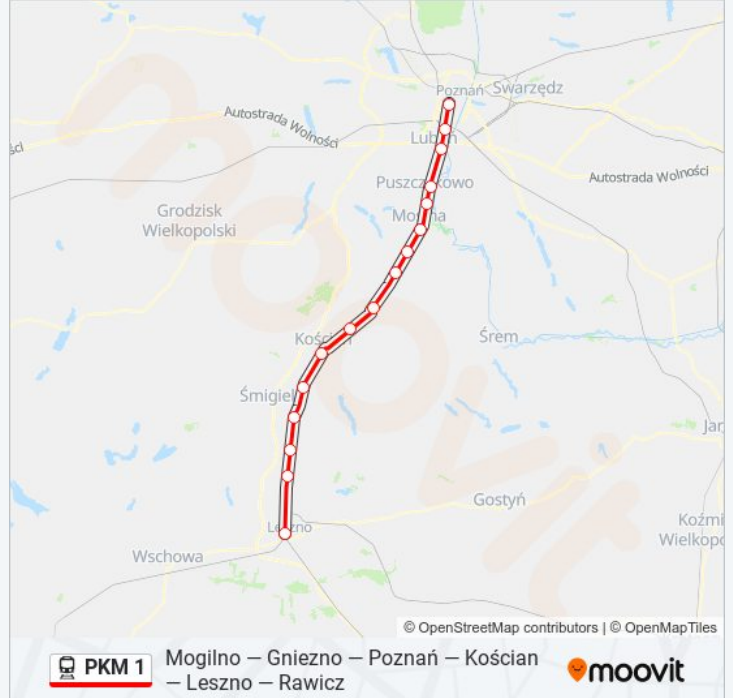

Kierunek: KW 77515 Poznań Główny

11 przystanków

[WYŚWIETL ROZKŁAD JAZDY LINII](#)

Kościan
Oborzyska Stare
Czempiń
Iłowiec
Drużyna Poznańska
Mosina
Puszczakówko
Puszczakowo
Luboń Koło Poznania
Poznań Dębiec
Poznań Główny

Rozkład jazdy dla: kolej PKM 1

Rozkład jazdy dla KW 77515 Poznań Główny

poniedziałek	08:13
wtorek	08:13
środa	08:13
czwartek	08:13
piątek	08:13
sobota	Nieobsługiwane
niedziela	Nieobsługiwane

Informacja o: kolej PKM 1

Kierunek: KW 77515 Poznań Główny

Przystanki: 11

Długość trwania przejazdu: 43 min

Podsumowanie linii: