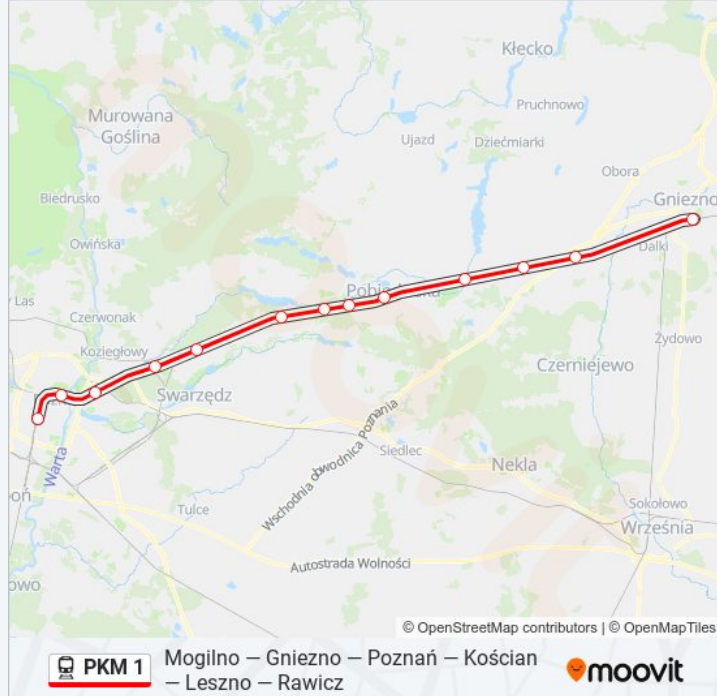

Przystanki: 13

Długość trwania przejazdu: 50 min

Podsumowanie linii:

Kierunek: KW 77418/9 "ZDZIECHOWA" Mogilno

17 przystanków

[WYŚWIETL ROZKŁAD JAZDY LINII](#)

Poznań Główny
 Poznań Garbary
 Poznań Wschód
 Ligowiec
 Kobylnica
 Biskupice Wielkopolskie
 Promno
 Pobiedziska Letnisko
 Pobiedziska
 Lednogóra
 Fałkowo
 Pierzyska
 Gniezno
 Jankowo Dolne
 Trzemeszno
 Wydartowo
 Mogilno