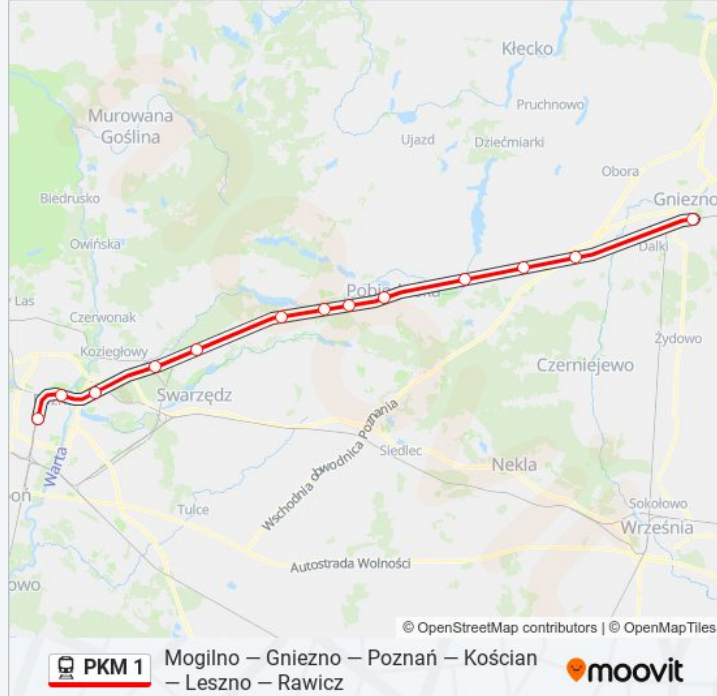

Kierunek: KW 77428/9 Gniezno

13 przystanków

[WYŚWIETL ROZKŁAD JAZDY LINII](#)

Poznań Główny
Poznań Garbary
Poznań Wschód
Ligowiec
Kobylnica
Biskupice Wielkopolskie
Promno
Pobiedziska Letnisko
Pobiedziska
Lednogóra
Fałkowo
Pierzyska
Gniezno

Rozkład jazdy dla: kolej PKM 1

Rozkład jazdy dla KW 77428/9 Gniezno

poniedziałek	19:06
wtorek	19:06
środa	19:06
czwartek	19:06
piątek	19:06
sobota	Nieobsługiwane
niedziela	Nieobsługiwane

Informacja o: kolej PKM 1

Kierunek: KW 77428/9 Gniezno

Przystanki: 13

Długość trwania przejazdu: 47 min

Podsumowanie linii: