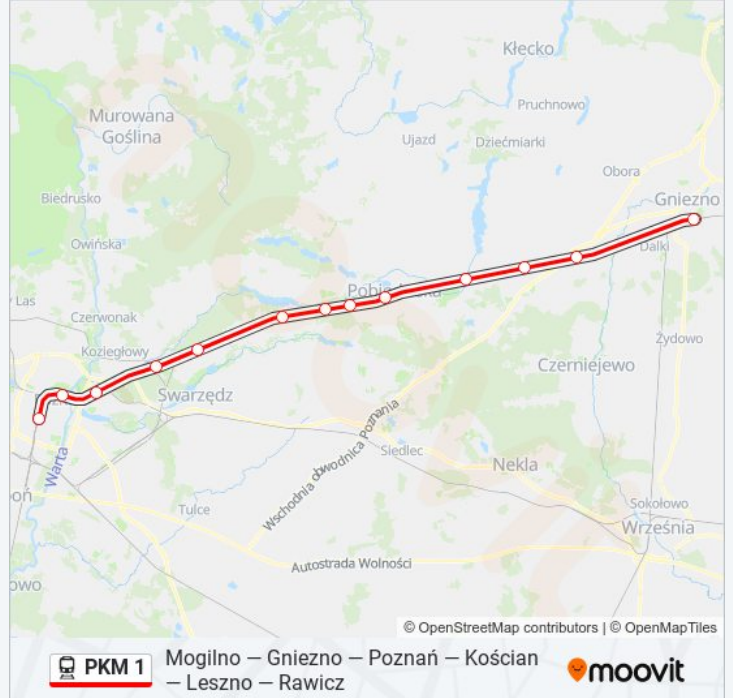

Kierunek: KW 7718 Leszno

16 przystanków

[WYŚWIETL ROZKŁAD JAZDY LINII](#)

Poznań Główny
Poznań Dębiec
Luboń Koło Poznania
Puszczykowo
Puszczykówko
Mosina
Drużyna Poznańska
Iłowiec
Czempień
Oborzyska Stare
Kościan
Przysieka Stara
Stare Bojanowo
Górka Duchowna
Lipno Nowe
Leszno

Rozkład jazdy dla: kolej PKM 1

Rozkład jazdy dla KW 7718 Leszno

poniedziałek	06:10
wtorek	06:10
środa	06:10
czwartek	06:10
piątek	06:10
sobota	06:10
niedziela	06:10

Informacja o: kolej PKM 1

Kierunek: KW 7718 Leszno

Przystanki: 16

Długość trwania przejazdu: 62 min

Podsumowanie linii: