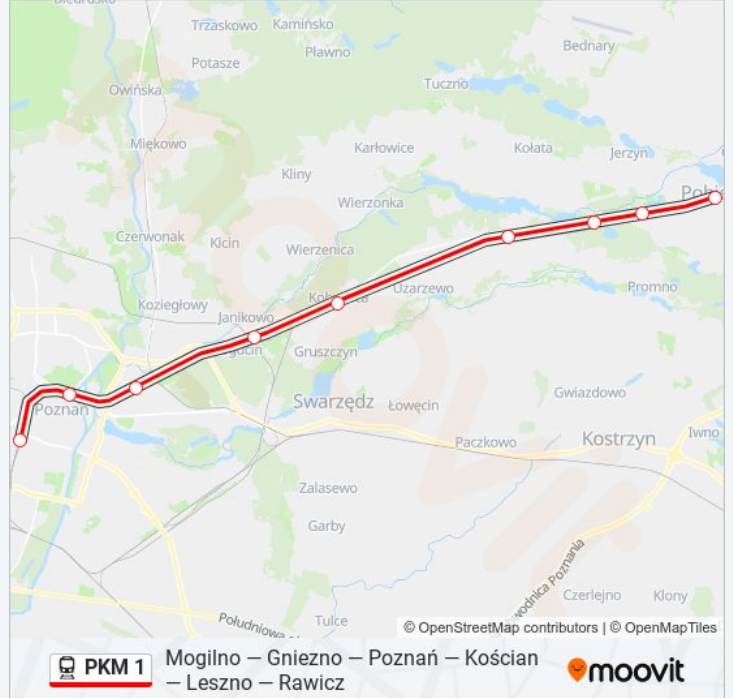

Podsumowanie linii:

Kierunek: KW 70914/5 Poznań Główny

9 przystanków

[WYŚWIETL ROZKŁAD JAZDY LINII](#)

- Pobiedziska
- Pobiedziska Letnisko
- Promno
- Biskupice Wielkopolskie
- Kobylnica
- Ligowiec
- Poznań Wschód
- Poznań Garbary
- Poznań Główny

Rozkład jazdy dla: kolej PKM 1

Rozkład jazdy dla KW 70914/5 Poznań Główny

poniedziałek	07:22
wtorek	07:22
środa	07:22
czwartek	07:22
piątek	07:22
sobota	Nieobsługiwane
niedziela	Nieobsługiwane

Informacja o: kolej PKM 1

Kierunek: KW 70914/5 Poznań Główny

Przystanki: 9

Długość trwania przejazdu: 31 min

Podsumowanie linii:

Kierunek: KW 70916/7 Poznań Główny

9 przystanków

[WYŚWIETL ROZKŁAD JAZDY LINII](#)

- Pobiedziska
- Pobiedziska Letnisko
- Promno
- Biskupice Wielkopolskie
- Kobylnica
- Ligowiec
- Poznań Wschód
- Poznań Garbary
- Poznań Główny