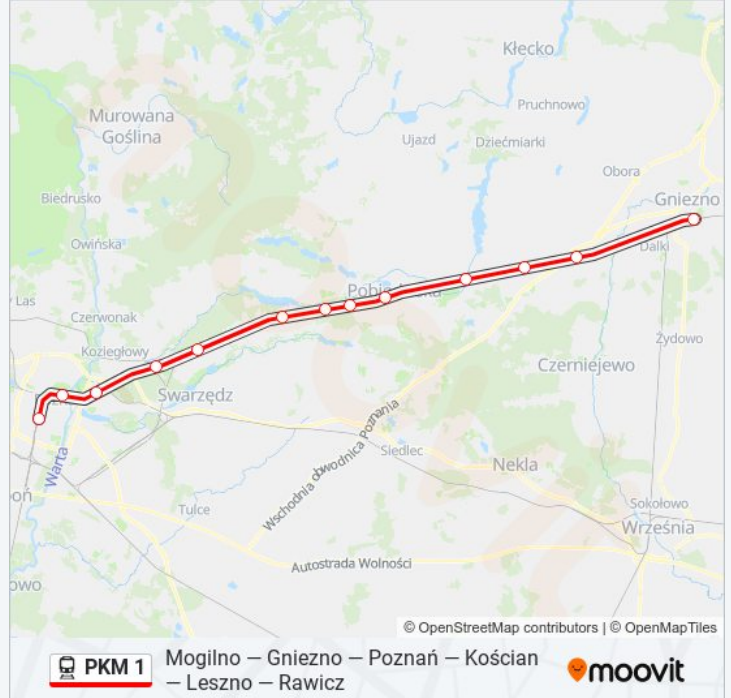

Kierunek: KW 77466/7 Poznań Główny

17 przystanków

[WYŚWIETL ROZKŁAD JAZDY LINII](#)

Mogilno
Wydartowo
Trzemeszno
Jankowo Dolne
Gniezno
Pierzyska
Fałkowo
Lednogóra
Pobiedziska
Pobiedziska Letnisko
Promno
Biskupice Wielkopolskie
Kobylnica
Ligowiec
Poznań Wschód
Poznań Garbary
Poznań Główny

Rozkład jazdy dla: kolej PKM 1

Rozkład jazdy dla KW 77466/7 Poznań Główny

poniedziałek	09:24
wtorek	09:24
środa	09:24
czwartek	09:24
piątek	09:24
sobota	09:24
niedziela	09:24

Informacja o: kolej PKM 1

Kierunek: KW 77466/7 Poznań Główny

Przystanki: 17

Długość trwania przejazdu: 76 min

Podsumowanie linii: