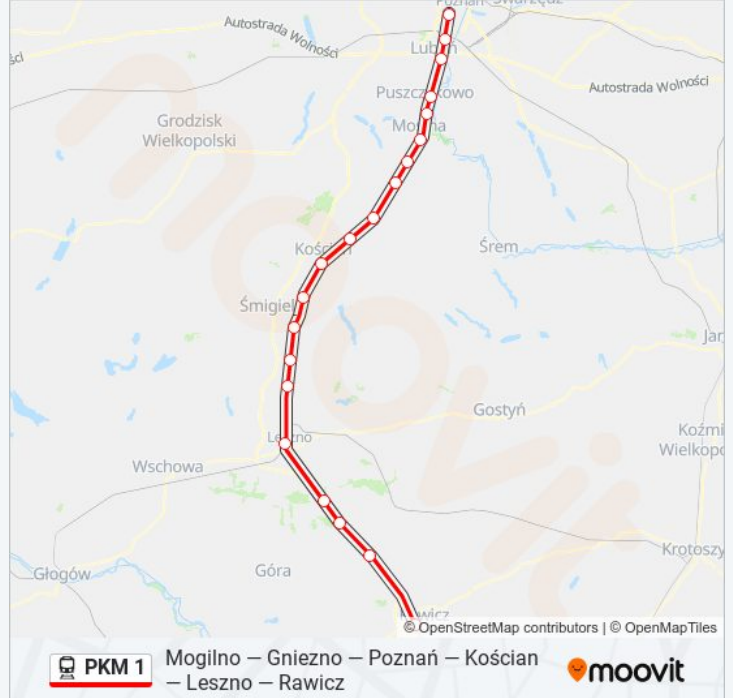

Informacja o: kolej PKM 1

Kierunek: KW 77211 Poznań Główny

Przystanki: 20

Długość trwania przejazdu: 94 min

Podsumowanie linii:

Poznań Dębiec

Poznań Główny

Kierunek: KW 77262 Leszno

16 przystanków

[WYŚWIETL ROZKŁAD JAZDY LINII](#)

Poznań Główny

Poznań Dębiec

Luboń Koło Poznania

Puszczkowo

Puszczkówko

Mosina