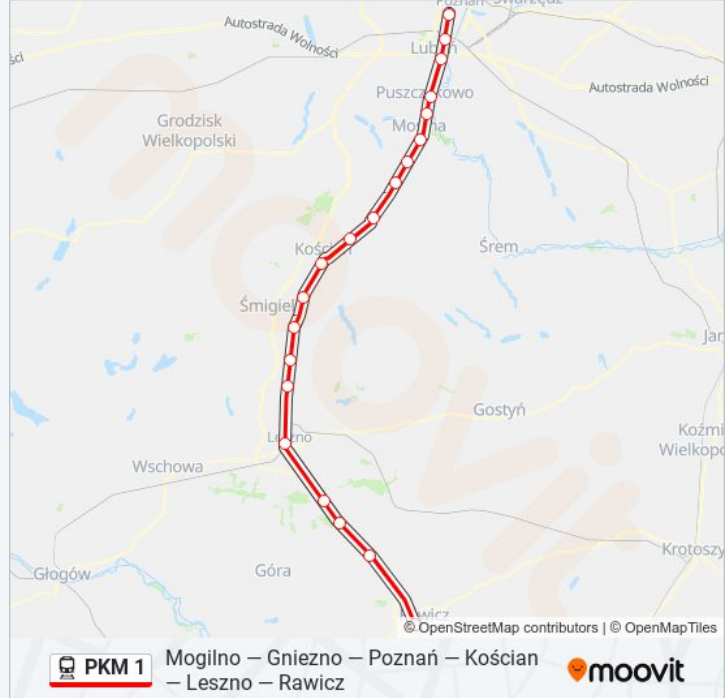

Kierunek: KW 77498 Rawicz

Przystanki: 20

Długość trwania przejazdu: 87 min

Podsumowanie linii:

Bojanowo

Rawicz

Kierunek: KW 77500 Leszno

16 przystanków