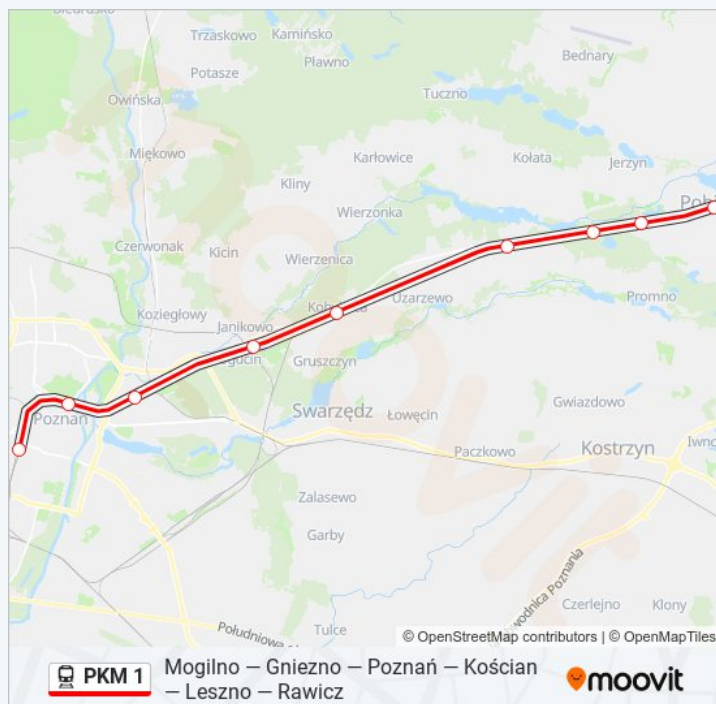

Informacja o: kolej PKM 1

Pobiedziska

Kierunek: KW 70908/9 Pobiedziska

Przystanki: 9

Długość trwania przejazdu: 29 min

Podsumowanie linii:

Kierunek: KW 70910/1 Pobiedziska

9 przystanków

[WYŚWIETL ROZKŁAD JAZDY LINII](#)

Poznań Główny

Poznań Garbary

Poznań Wschód

Ligowiec

Kobylnica

Biskupice Wielkopolskie

Promno