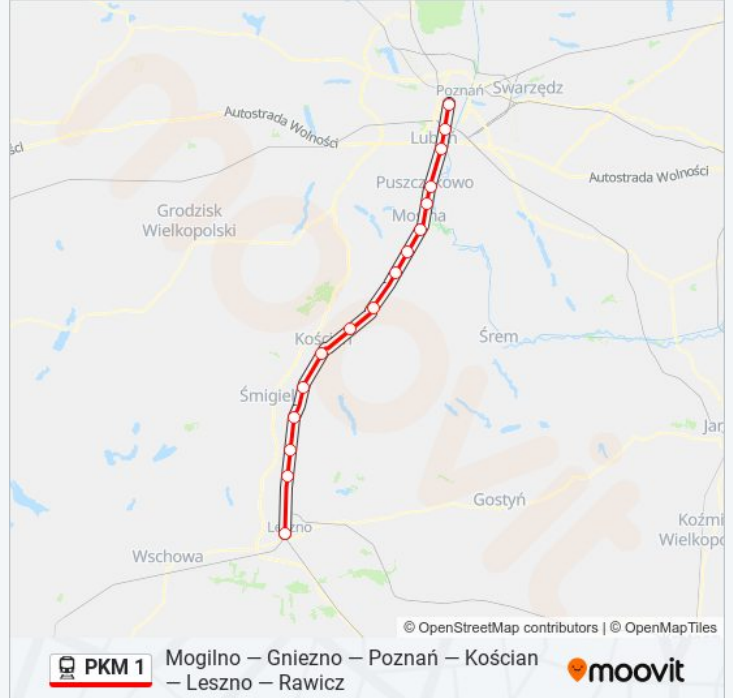

Kierunek: KW 77510 Leszno

16 przystanków

[WYŚWIETL ROZKŁAD JAZDY LINII](#)

Poznań Główny
Poznań Dębiec
Luboń Koło Poznania
Puszczykowo
Puszczykówko
Mosina
Drużyna Poznańska
Iłowiec
Czempień
Oborzyska Stare
Kościan
Przysieka Stara
Stare Bojanowo
Górka Duchowna
Lipno Nowe
Leszno

Rozkład jazdy dla: kolej PKM 1

Rozkład jazdy dla KW 77510 Leszno

poniedziałek	17:10
wtorek	17:10
środa	17:10
czwartek	17:10
piątek	17:10
sobota	Nieobsługiwane
niedziela	Nieobsługiwane

Informacja o: kolej PKM 1

Kierunek: KW 77510 Leszno

Przystanki: 16

Długość trwania przejazdu: 81 min

Podsumowanie linii: