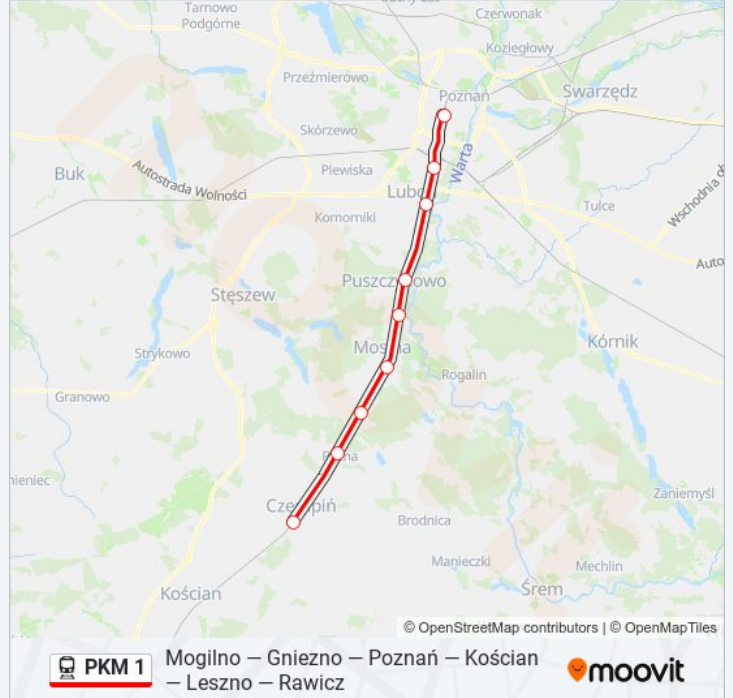

Kierunek: KW 77768 Kościan

11 przystanków

[WYŚWIETL ROZKŁAD JAZDY LINII](#)

Poznań Główny
Poznań Dębiec
Luboń Koło Poznania
Puszczykowo
Puszczykówko
Mosina
Drużyna Poznańska
Iłowiec
Czempień
Oborzyska Stare
Kościan

Rozkład jazdy dla: kolej PKM 1

Rozkład jazdy dla KW 77768 Kościan

poniedziałek	15:16
wtorek	15:16
środa	15:16
czwartek	15:16
piątek	15:16
sobota	Nieobsługiwane
niedziela	Nieobsługiwane

Informacja o: kolej PKM 1

Kierunek: KW 77768 Kościan

Przystanki: 11

Długość trwania przejazdu: 43 min

Podsumowanie linii: