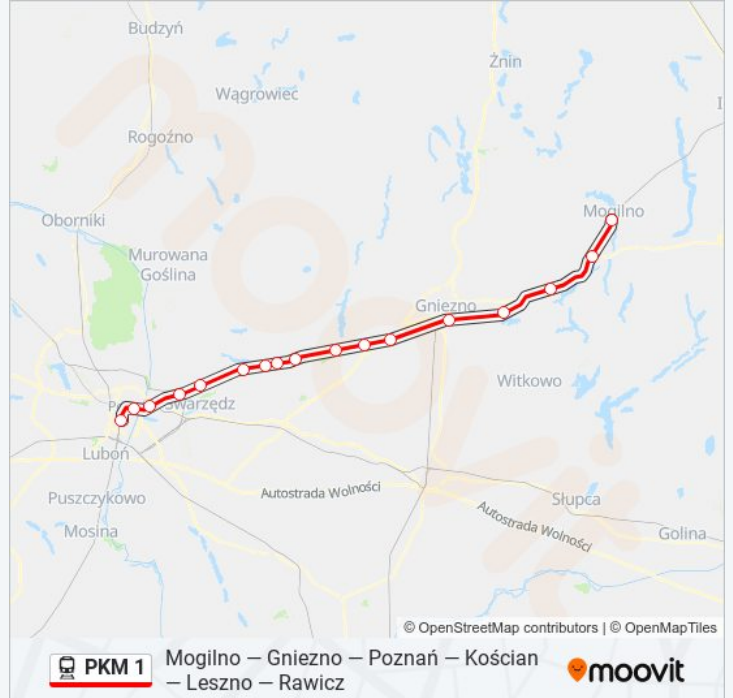

Kierunek: KW 77456/7 Poznań Główny

13 przystanków

[WYŚWIETL ROZKŁAD JAZDY LINII](#)

Gniezno
Pierzyska
Fałkowo
Lednogóra
Pobiedziska
Pobiedziska Letnisko
Promno
Biskupice Wielkopolskie
Kobylnica
Ligowiec
Poznań Wschód
Poznań Garbary
Poznań Główny

Rozkład jazdy dla: kolej PKM 1

Rozkład jazdy dla KW 77456/7 Poznań Główny

poniedziałek	05:39
wtorek	05:39
środa	05:39
czwartek	05:39
piątek	05:39
sobota	Nieobsługiwane
niedziela	Nieobsługiwane

Informacja o: kolej PKM 1

Kierunek: KW 77456/7 Poznań Główny

Przystanki: 13

Długość trwania przejazdu: 46 min

Podsumowanie linii: