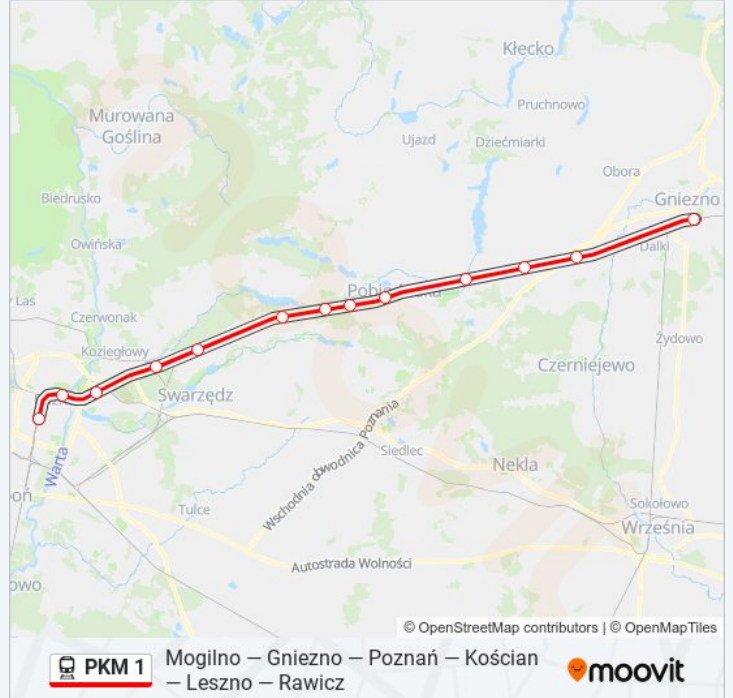

Kierunek: KW 77424/5 Gniezno

13 przystanków

[WYŚWIETL ROZKŁAD JAZDY LINII](#)

Poznań Główny
Poznań Garbary
Poznań Wschód
Ligowiec
Kobylnica
Biskupice Wielkopolskie
Promno
Pobiedziska Letnisko
Pobiedziska
Lednogóra
Fałkowo
Pierzyska
Gniezno

Rozkład jazdy dla: kolej PKM 1

Rozkład jazdy dla KW 77424/5 Gniezno

poniedziałek	17:29
wtorek	17:29
środa	17:29
czwartek	17:29
piątek	17:29
sobota	17:29
niedziela	17:29

Informacja o: kolej PKM 1

Kierunek: KW 77424/5 Gniezno

Przystanki: 13

Długość trwania przejazdu: 48 min

Podsumowanie linii: