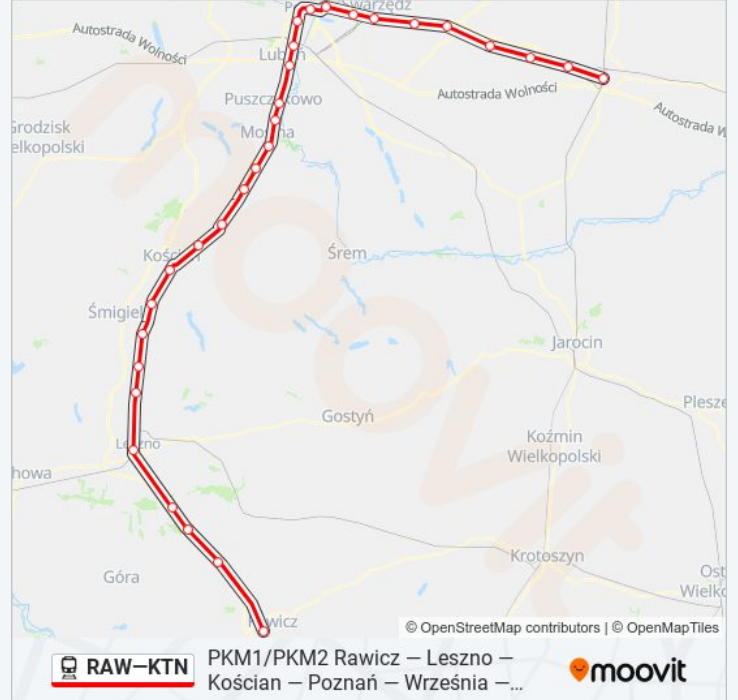

**Informacja o: kolej RAW–KTN**

**Kierunek:** PKM2/PKM1 KW 77559/8 Rawicz

**Przystanki:** 30

**Długość trwania przejazdu:** 159 min

**Podsumowanie linii:**

Iłowiec  
Czempiń  
Oborzyska Stare  
Kościan  
Przysieka Stara  
Stare Bojanowo  
Górka Duchowna  
Lipno Nowe  
Leszno  
Rydzyna  
Kaczkowo  
Bojanowo  
Rawicz