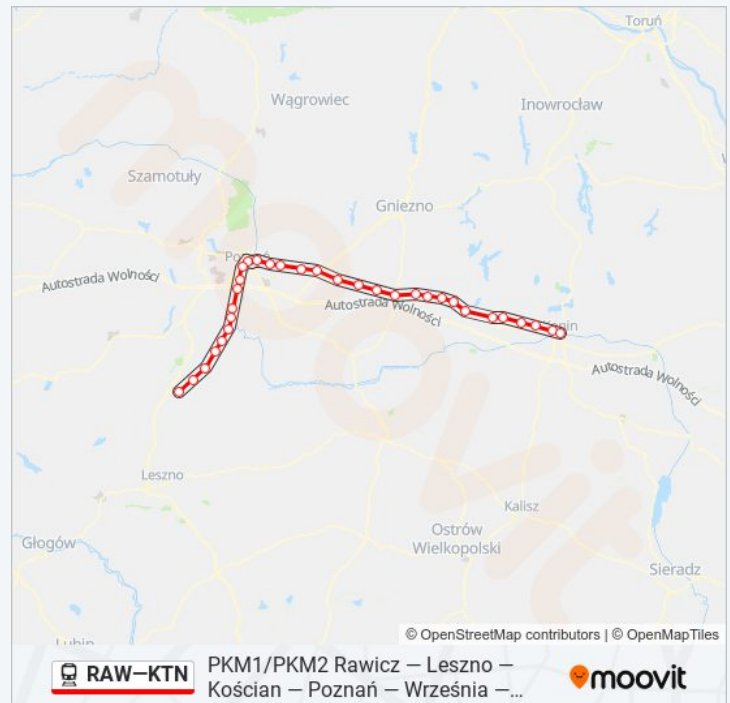

### Informacja o: kolej RAW–KTN

**Kierunek:** PKM2/PKM1 KW 77543/2 Kościan

**Przystanki:** 32

**Długość trwania przejazdu:** 146 min

**Podsumowanie linii:**