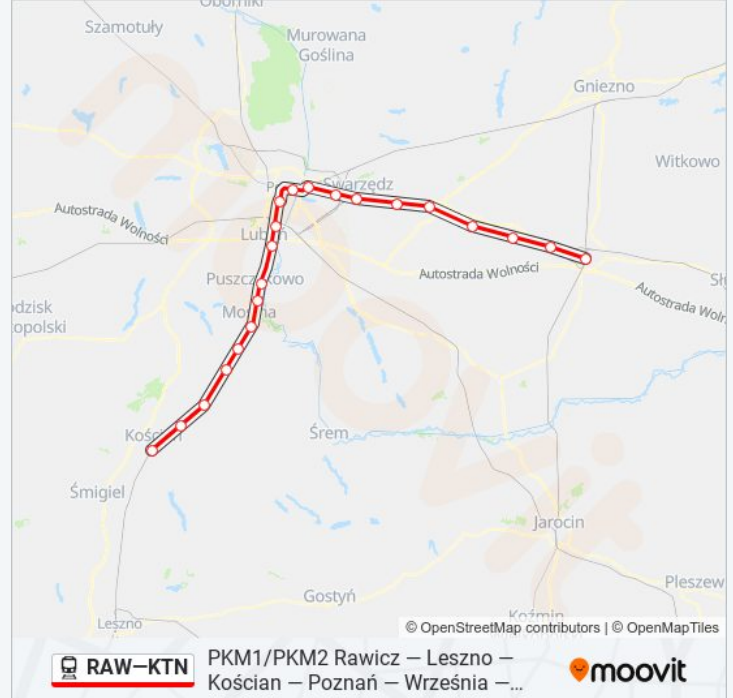

### Informacja o: kolej RAW-KTN

**Kierunek:** PKM1/PKM2 KW 77779/8 Września

**Przystanki:** 21

**Długość trwania przejazdu:** 98 min

**Podsumowanie linii:**

Poznań Garbary

Poznań Wschód

Poznań Antoninek

Swarzędz

Paczkowo

Kostrzyn Wielkopolski

Gułtowy

Nekla

Podstolice

Września

### Kierunek: PKM2/PKM1 KW 17203/2 Leszno

47 przystanków

[WYŚWIETL ROZKŁAD JAZDY LINII](#)

Kutno

Nowe Kutnowskie

Krzewie

Turzynów

Kłodawa