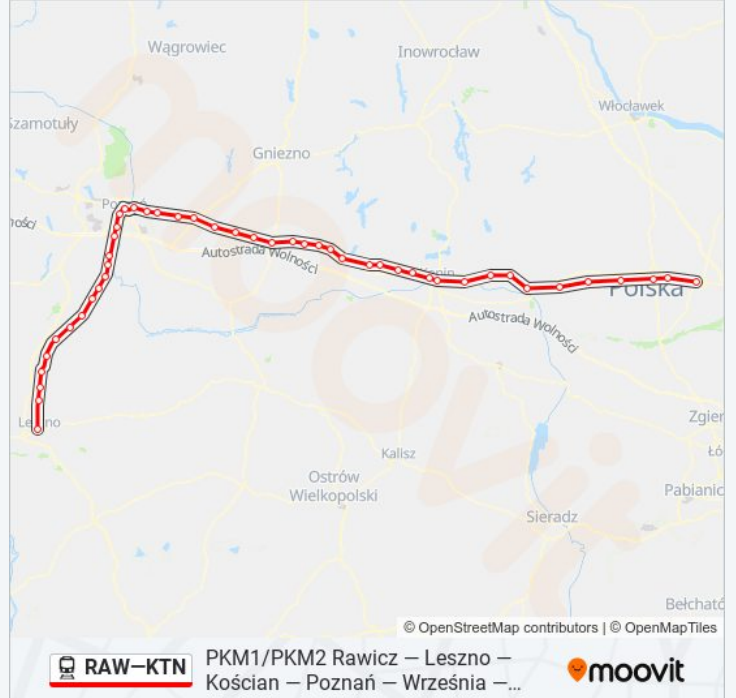

### Informacja o: kolej RAW-KTN

**Kierunek:** PKM2/PKM1 KW 17203/2 Leszno

**Przystanki:** 47

**Długość trwania przejazdu:** 238 min

**Podsumowanie linii:**

Wólka  
Otoczna  
Gutowo Wielkopolskie  
Września  
Podstolice  
Nekla  
Gułtowy  
Kostrzyn Wielkopolski  
Paczkowo  
Swarzędz  
Poznań Antoninek  
Poznań Wschód  
Poznań Garbary  
Poznań Główny  
Poznań Dębiec  
Luboń Koło Poznania  
Puszczykowo  
Puszczykówko  
Mosina  
Drużyna Poznańska  
Iłowiec  
Czempiń  
Oborzyska Stare  
Kościan  
Przysieka Stara  
Stare Bojanowo  
Górka Duchowna  
Lipno Nowe  
Leszno