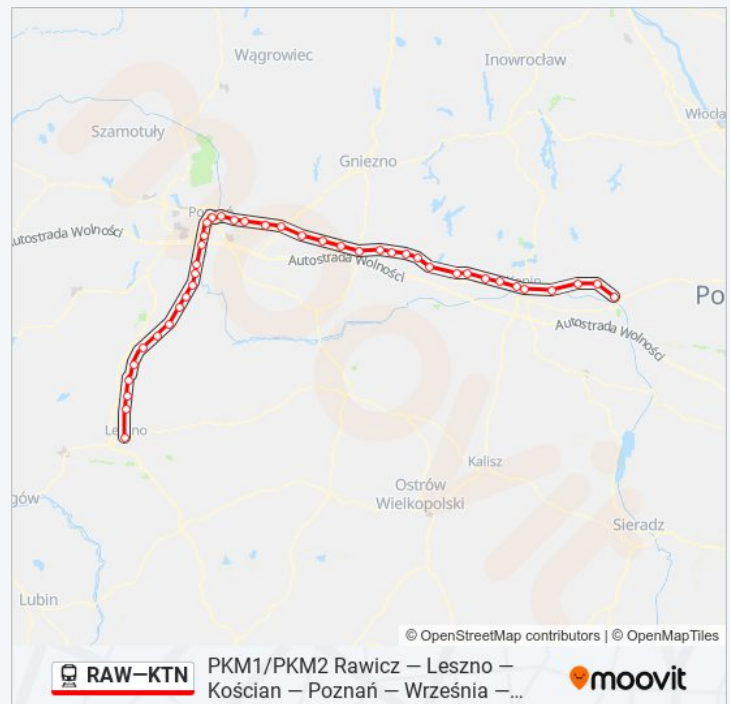

### Informacja o: kolej RAW—KTN

**Kierunek:** PKM2/PKM1 KW 77547/6 Leszno

**Przystanki:** 41

**Długość trwania przejazdu:** 178 min

**Podsumowanie linii:**

Puszczykówko

Mosina

Drużyna Poznańska