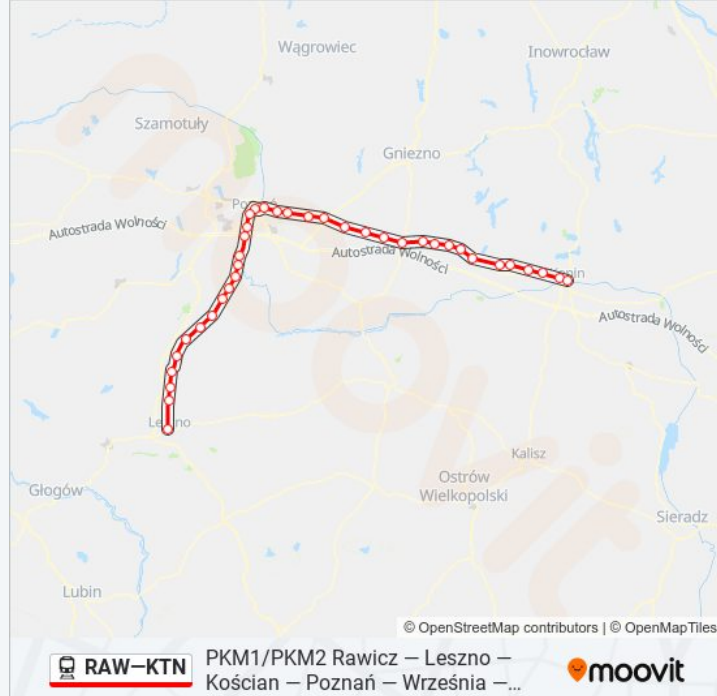

Swarzędz
Paczkowo
Kostrzyn Wielkopolski
Gułtowy
Nekla
Podstolice
Września
Gutowo Wielkopolskie
Otoczna
Wólka
Strzałkowo
Słupca
Cienin
Cienin Kościelny
Spławie
Kawnice
Konin Zachód
Konin

Kierunek: PKM1/PKM2 KW 77779/8 Września

21 przystanków

[WYŚWIETL ROZKŁAD JAZDY LINII](#)

Kościan
Oborzyska Stare
Czempień
Iłowiec
Drużyna Poznańska
Mosina
Puszczykówko
Puszczykowo
Luboń Koło Poznania
Poznań Dębiec
Poznań Główny

Rozkład jazdy dla: kolej RAW-KTN

Rozkład jazdy dla PKM1/PKM2 KW 77779/8
Września

poniedziałek	17:00
wtorek	17:00
środa	17:00
czwartek	17:00
piątek	17:00
sobota	Nieobsługiwane
niedziela	Nieobsługiwane

Informacja o: kolej RAW-KTN

Kierunek: PKM1/PKM2 KW 77779/8 Września

Przystanki: 21

Długość trwania przejazdu: 98 min

Podsumowanie linii: