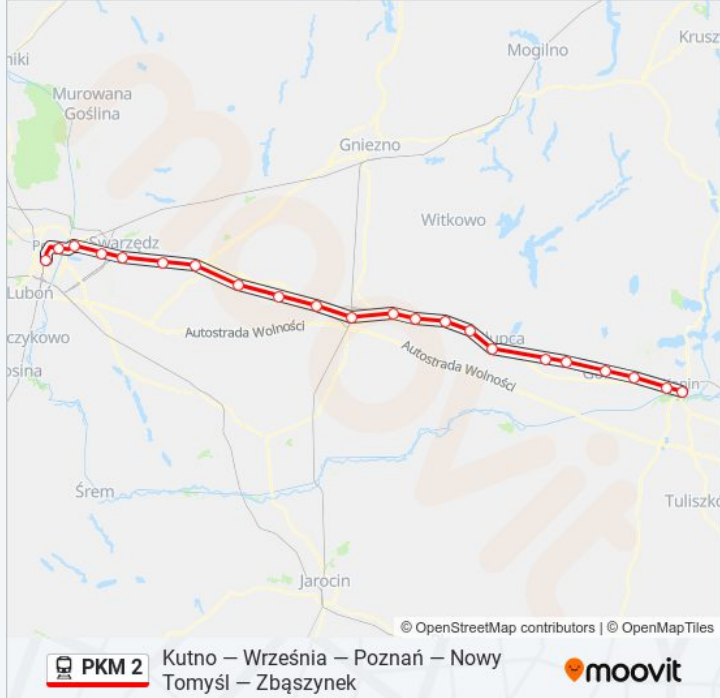

Przystanki: 22

Długość trwania przejazdu: 101 min

Podsumowanie linii:

Poznań Antoninek
Poznań Wschód
Poznań Garbary
Poznań Główny

Kierunek: KW 77723 / 77329 Zbąszynek

16 przystanków

[WYŚWIETL ROZKŁAD JAZDY LINII](#)