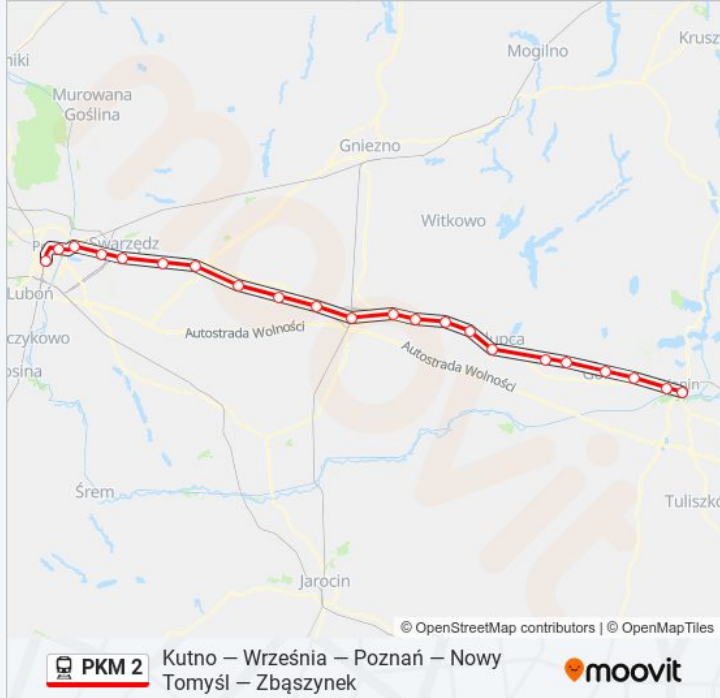

- Poznań Antoninek
- Poznań Wschód
- Poznań Garbary
- Poznań Główny

Kierunek: KW 77537 Poznań Główny

26 przystanków

[WYŚWIETL ROZKŁAD JAZDY LINII](#)

- Koło
- Budki Nowe
- Kramsk
- Patrzyków
- Konin
- Konin Zachód
- Kawnice
- Spławie
- Cienin Kościelny
- Cienin
- Słupca
- Strzałkowo
- Wólka
- Otoczna
- Gutowo Wielkopolskie
- Września
- Podstolice
- Nekla

Rozkład jazdy dla: kolej PKM 2

Rozkład jazdy dla KW 77537 Poznań Główny

poniedziałek	Nieobsługiwane
wtorek	Nieobsługiwane
środa	Nieobsługiwane
czwartek	Nieobsługiwane
piątek	Nieobsługiwane
sobota	05:39
niedziela	05:39

Informacja o: kolej PKM 2

Kierunek: KW 77537 Poznań Główny

Przystanki: 26

Długość trwania przejazdu: 126 min

Podsumowanie linii: