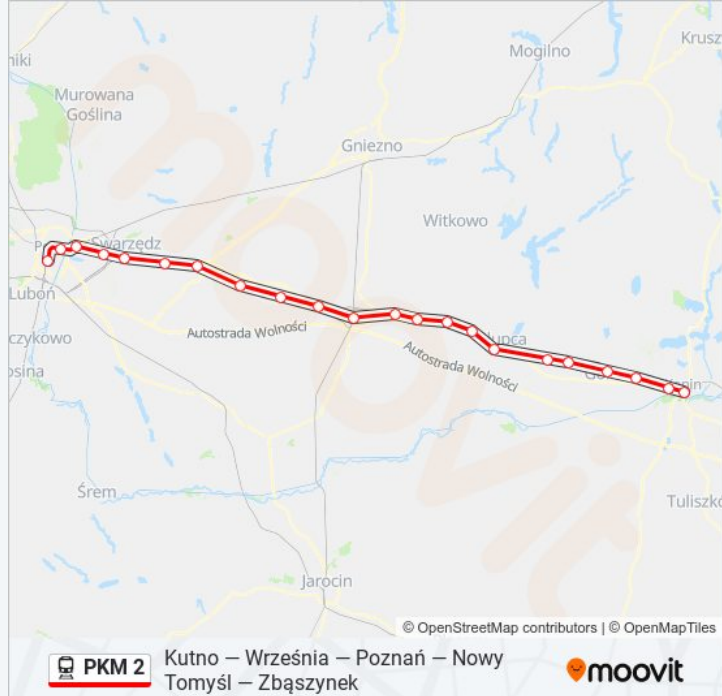

Spławie

Kawnice

Konin Zachód

Konin

Kierunek: KW 77702 Koło

26 przystanków

[WYŚWIETL ROZKŁAD JAZDY LINII](#)

Poznań Główny

Poznań Garbary

Poznań Wschód

Poznań Antoninek

Swarzędz

Paczkowo

Kostrzyn Wielkopolski

Gułtowy

Nekla

Podstolice

Września

Gutowo Wielkopolskie

Otoczna

Wólka

Strzałkowo

Słupca

Cienin

Cienin Kościelny

Rozkład jazdy dla: kolej PKM 2

Rozkład jazdy dla KW 77702 Koło

poniedziałek	17:04
wtorek	17:04
środa	17:04
czwartek	17:04
piątek	17:04
sobota	17:04
niedziela	17:04

Informacja o: kolej PKM 2

Kierunek: KW 77702 Koło

Przystanki: 26

Długość trwania przejazdu: 120 min

Podsumowanie linii: