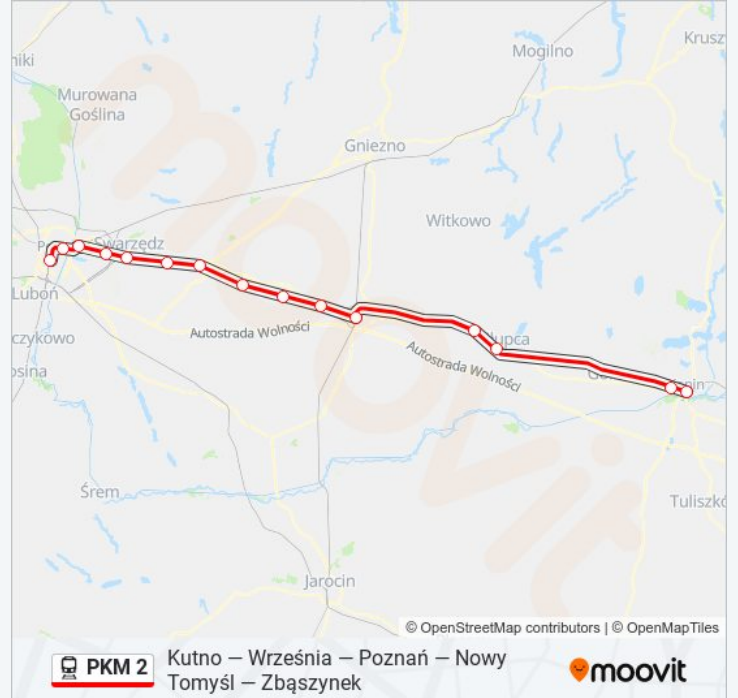

Przystanki: 15

Długość trwania przejazdu: 81 min

Podsumowanie linii:

Słupca

Konin Zachód

Konin

Kierunek: KW 77306 / 77872 Poznań Główny

16 przystanków