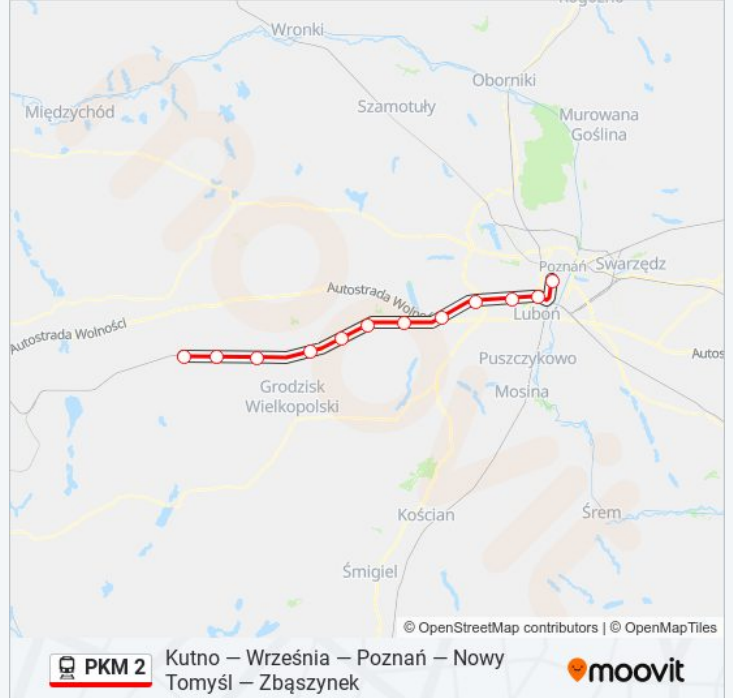

Kierunek: KW 77862 Poznań Główny

16 przystanków

[WYŚWIETL ROZKŁAD JAZDY LINII](#)

Zbąszynek
Zbąszyń
Chrosnica
Jastrzębsko
Nowy Tomyśl
Sątopy
Porążyn
Opalenica
Wojnowice Wielkopolskie
Buk
Otusz
Dopiewo
Pałędzie
Poznań Junikowo
Poznań Górczyn
Poznań Główny

Rozkład jazdy dla: kolej PKM 2

Rozkład jazdy dla KW 77862 Poznań Główny

poniedziałek	12:26
wtorek	12:26
środa	12:26
czwartek	12:26
piątek	12:26
sobota	12:26
niedziela	12:26

Informacja o: kolej PKM 2

Kierunek: KW 77862 Poznań Główny

Przystanki: 16

Długość trwania przejazdu: 71 min

Podsumowanie linii: