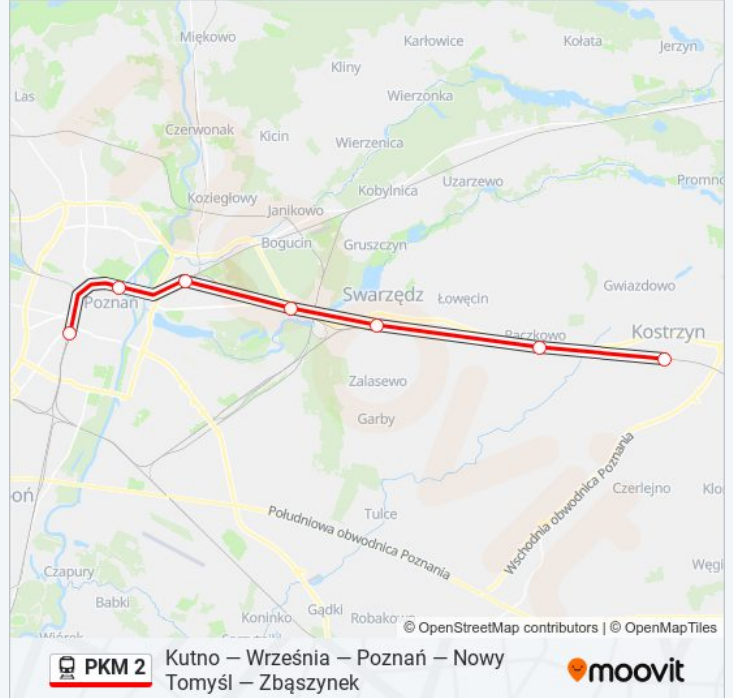

Informacja o: kolej PKM 2

Kierunek: KW 70907 Opalenica

Przystanki: 9

Długość trwania przejazdu: 39 min

Podsumowanie linii:

Kierunek: KW 70920 Kostrzyn Wielkopolski

7 przystanków

[WYŚWIETL ROZKŁAD JAZDY LINII](#)

Poznań Główny
Poznań Garbary
Poznań Wschód
Poznań Antoninek
Swarzędz
Paczkowo
Kostrzyn Wielkopolski

Rozkład jazdy dla: kolej PKM 2

Rozkład jazdy dla KW 70920 Kostrzyn Wielkopolski

poniedziałek	06:55
wtorek	06:55
środa	06:55
czwartek	06:55
piątek	06:55
sobota	Nieobsługiwane
niedziela	Nieobsługiwane

Informacja o: kolej PKM 2

Kierunek: KW 70920 Kostrzyn Wielkopolski

Przystanki: 7

Długość trwania przejazdu: 35 min

Podsumowanie linii:

Kierunek: KW 70922 Kostrzyn Wielkopolski

7 przystanków

[WYŚWIETL ROZKŁAD JAZDY LINII](#)