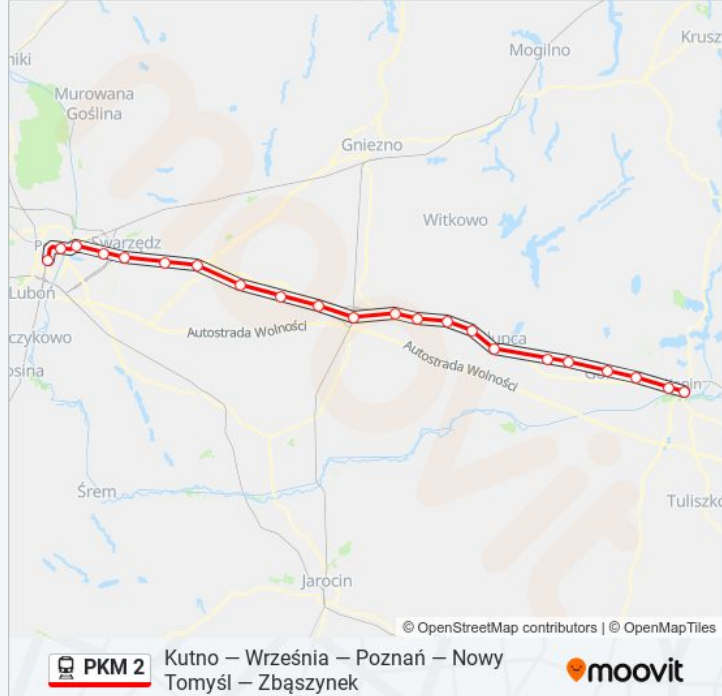

Spławie

Kawnice

Konin Zachód

Konin

Kierunek: KW 77636 Września

11 przystanków

[WYŚWIETL ROZKŁAD JAZDY LINII](#)

Poznań Główny

Poznań Garbary

Poznań Wschód

Poznań Antoninek

Swarzędz

Paczkowo

Kostrzyn Wielkopolski

Gułtowy

Nekla

Podstolice

Września

Rozkład jazdy dla: kolej PKM 2

Rozkład jazdy dla KW 77636 Września

poniedziałek	10:50
wtorek	10:50
środa	10:50
czwartek	10:50
piątek	10:50
sobota	Nieobsługiwane
niedziela	Nieobsługiwane

Informacja o: kolej PKM 2

Kierunek: KW 77636 Września

Przystanki: 11

Długość trwania przejazdu: 55 min

Podsumowanie linii: