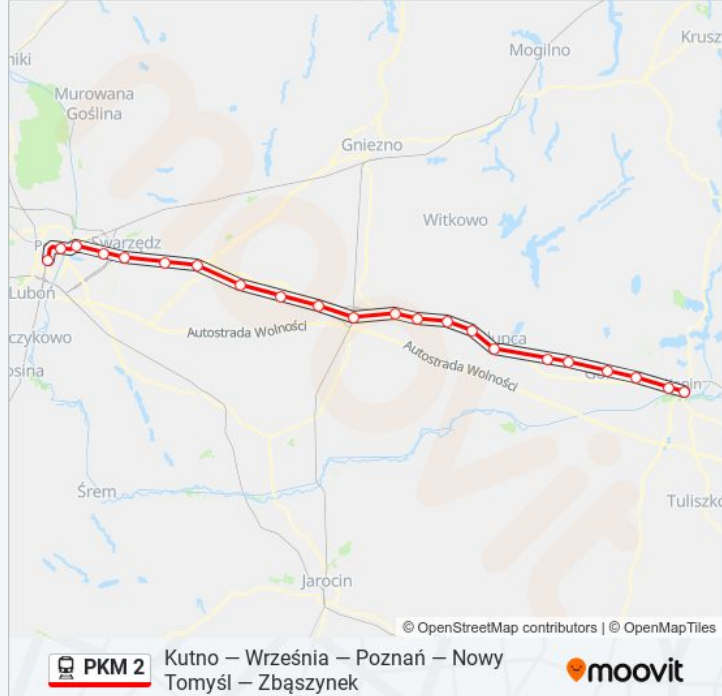

Spławie

Kawnice

Konin Zachód

Konin

Kierunek: KW 77559 Poznań Główny

11 przystanków

[WYŚWIETL ROZKŁAD JAZDY LINII](#)

Września

Podstolice

Nekla

Gułtowy

Kostrzyn Wielkopolski

Paczkowo

Swarzędz

Poznań Antoninek

Poznań Wschód

Poznań Garbary

Poznań Główny

Rozkład jazdy dla: kolej PKM 2

Rozkład jazdy dla KW 77559 Poznań Główny

poniedziałek	Nieobsługiwane
wtorek	Nieobsługiwane
środa	Nieobsługiwane
czwartek	Nieobsługiwane
piątek	Nieobsługiwane
sobota	19:10
niedziela	Nieobsługiwane

Informacja o: kolej PKM 2

Kierunek: KW 77559 Poznań Główny

Przystanki: 11

Długość trwania przejazdu: 41 min

Podsumowanie linii: