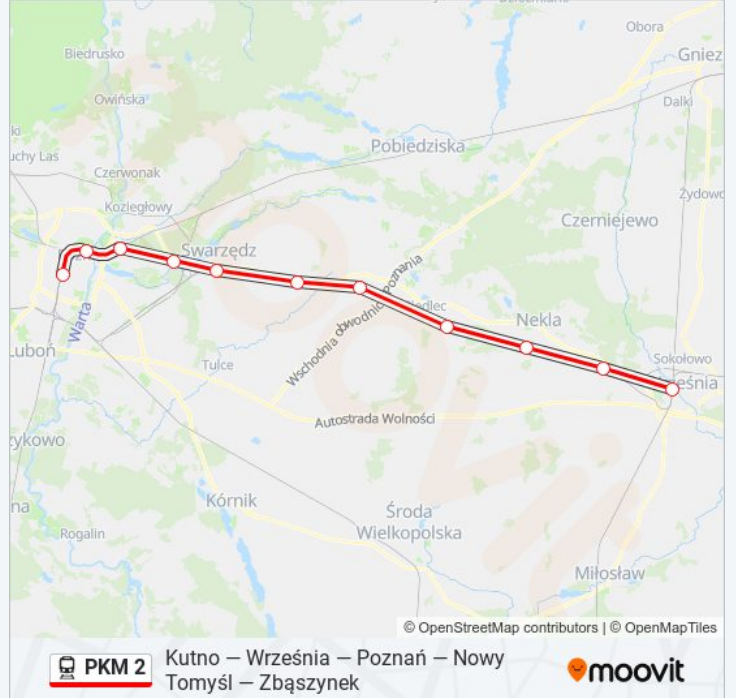

Informacja o: kolej PKM 2

Kierunek: KW 77598 Września

Przystanki: 11

Długość trwania przejazdu: 48 min

Podsumowanie linii:

Kierunek: KW 77604 / 77210 Koło

26 przystanków

[WYŚWIETL ROZKŁAD JAZDY LINII](#)