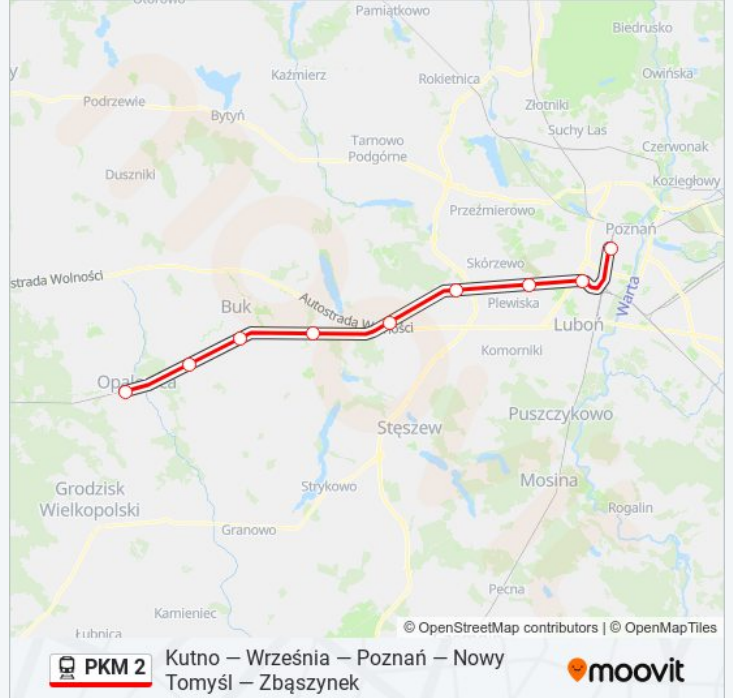

Poznań Główny

Rozkład jazdy dla: kolej PKM 2

Rozkład jazdy dla KW 70904 Poznań Główny

poniedziałek	12:14
wtorek	12:14
środa	12:14
czwartek	12:14
piątek	12:14
sobota	Nieobsługiwane
niedziela	Nieobsługiwane

Informacja o: kolej PKM 2

Kierunek: KW 70904 Poznań Główny

Przystanki: 9

Długość trwania przejazdu: 40 min

Podsumowanie linii:

Kierunek: KW 70907 Opalenica

9 przystanków

[WYŚWIETL ROZKŁAD JAZDY LINII](#)