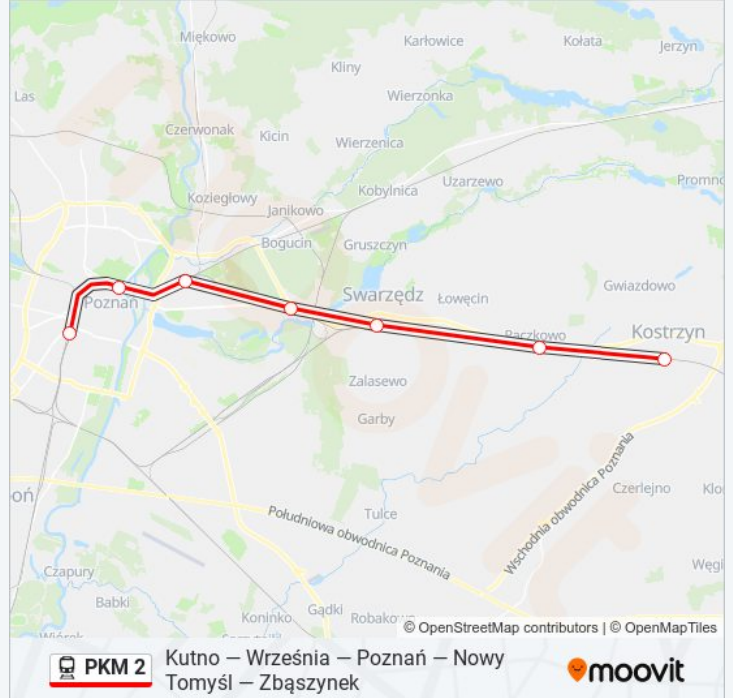

Podsumowanie linii:

Kierunek: KW 77795 Poznań Główny

7 przystanków

[WYŚWIETL ROZKŁAD JAZDY LINII](#)

Kostrzyn Wielkopolski

Paczkowo

Swarzędz

Poznań Antoninek