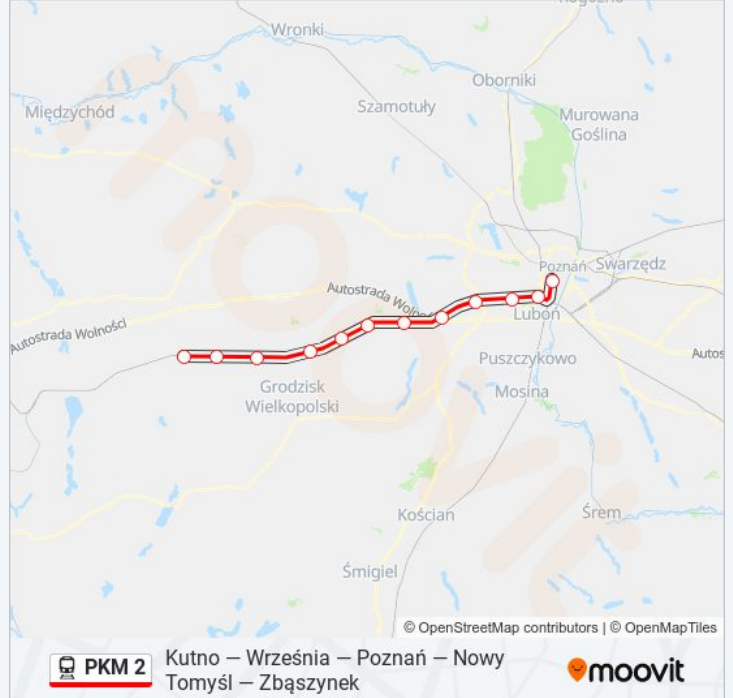

Kierunek: KW 77787 Nowy Tomyśl

Przystanki: 12

Długość trwania przejazdu: 52 min

Podsumowanie linii:

Kierunek: KW 77791 Poznań Główny

7 przystanków

[WYŚWIETL ROZKŁAD JAZDY LINII](#)

Kostrzyn Wielkopolski