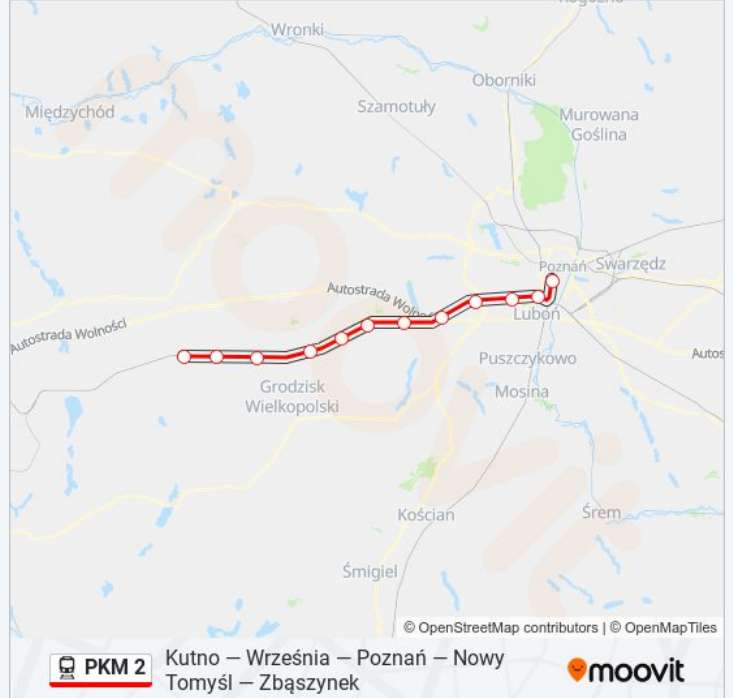

Kierunek: KW 77834 / 77318 "ODWACH" Poznań Główny

16 przystanków

[WYŚWIETL ROZKŁAD JAZDY LINII](#)

- Zbąszynek
- Zbąszyń
- Chrosnica
- Jastrzębsko
- Nowy Tomyśl
- Sątopy
- Porażyn
- Opalenica
- Wojnowice Wielkopolskie
- Buk
- Otusz
- Dopiewo
- Pałędzie
- Poznań Junikowo
- Poznań Górczyn
- Poznań Główny

Rozkład jazdy dla: kolej PKM 2

Rozkład jazdy dla KW 77834 / 77318 "ODWACH"
Poznań Główny

poniedziałek	09:21
wtorek	09:21
środa	09:21
czwartek	09:21
piątek	09:21
sobota	09:21
niedziela	09:21

Informacja o: kolej PKM 2

Kierunek: KW 77834 / 77318 "ODWACH" Poznań Główny

Przystanki: 16

Długość trwania przejazdu: 82 min

Podsumowanie linii: