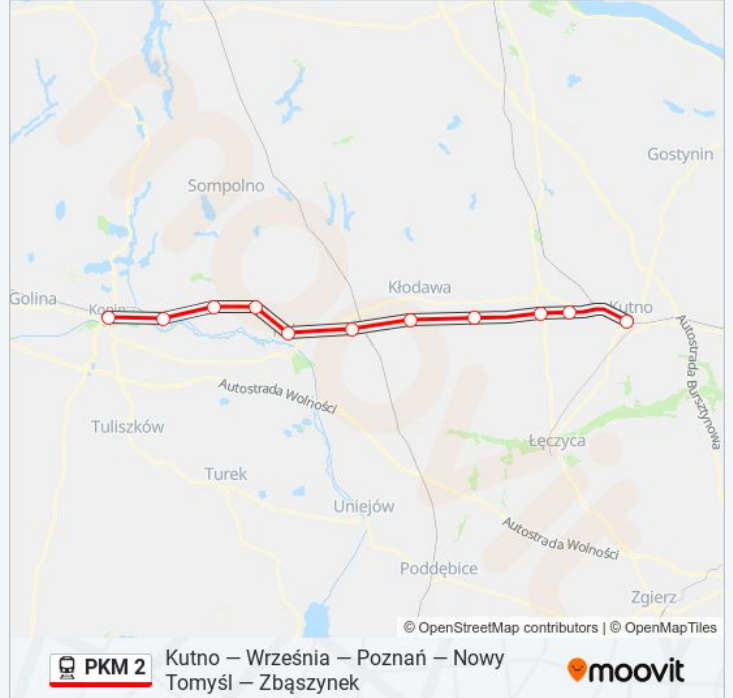

poniedziałek	05:10
wtorek	05:10
środa	05:10
czwartek	05:10
piątek	05:10
sobota	05:10
niedziela	05:10

Informacja o: kolej PKM 2

Kierunek: KW 71208 Kutno

Przystanki: 11

Długość trwania przejazdu: 61 min

Podsumowanie linii: