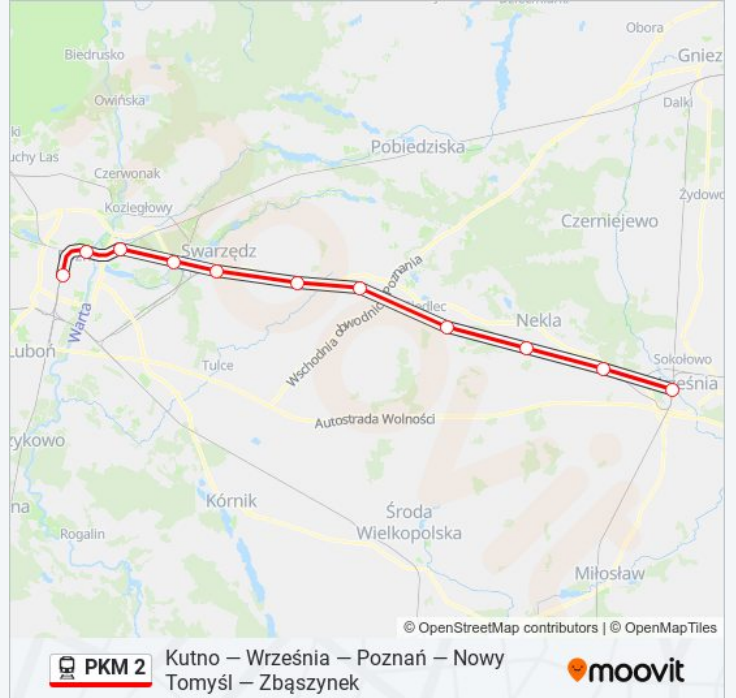

Kierunek: KW 77647 Poznań Główny

22 przystanków

[WYŚWIETL ROZKŁAD JAZDY LINII](#)

Konin
Konin Zachód
Kawnice
Spławie
Cienin Kościelny
Cienin
Słupca
Strzałkowo
Wólka
Otoczna
Gutowo Wielkopolskie
Września
Podstolice
Nekla
Gułtowy
Kostrzyn Wielkopolski
Paczkowo
Swarzędz

Rozkład jazdy dla: kolej PKM 2

Rozkład jazdy dla KW 77647 Poznań Główny

poniedziałek	16:51
wtorek	16:51
środa	16:51
czwartek	16:51
piątek	16:51
sobota	16:51
niedziela	16:51

Informacja o: kolej PKM 2

Kierunek: KW 77647 Poznań Główny

Przystanki: 22

Długość trwania przejazdu: 99 min

Podsumowanie linii: