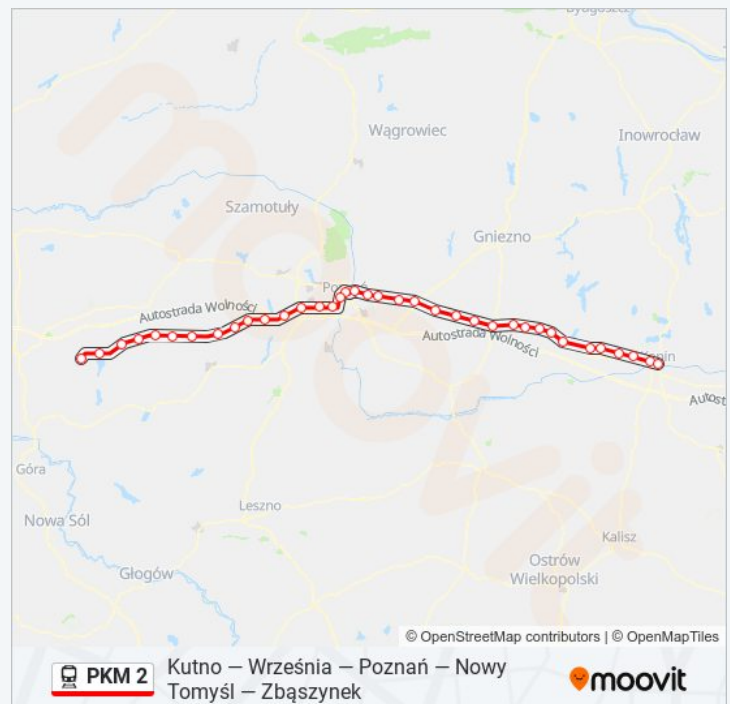

Kierunek: KW 17217 Poznań Główny

Przystanki: 28

Długość trwania przejazdu: 133 min

Podsumowanie linii:

Kierunek: KW 70207 Zbąszynek

37 przystanków

[WYŚWIETL ROZKŁAD JAZDY LINII](#)

Konin
Konin Zachód
Kawnice
Spławie
Cienin Kościelny
Cienin
Słupca
Strzałkowo
Wólka
Otoczna
Gutowo Wielkopolskie
Września
Podstolice
Nekla
Gułtowy
Kostrzyn Wielkopolski
Paczkowo
Swarzędz
Poznań Antoninek
Poznań Wschód
Poznań Garbary
Poznań Główny
Poznań Górczyn
Poznań Junikowo
Pałędzie
Dopiewo
Otuszy
Buk
Wojnowice Wielkopolskie

Rozkład jazdy dla: kolej PKM 2

Rozkład jazdy dla KW 70207 Zbąszynek

poniedziałek	03:34 - 14:38
wtorek	03:34 - 14:38
środa	03:34 - 14:38
czwartek	03:34 - 14:38
piątek	03:34 - 14:38
sobota	Nieobsługiwane
niedziela	Nieobsługiwane

Informacja o: kolej PKM 2

Kierunek: KW 70207 Zbąszynek

Przystanki: 37

Długość trwania przejazdu: 142 min

Podsumowanie linii:

Opalenica

Porażyn

Sątopy