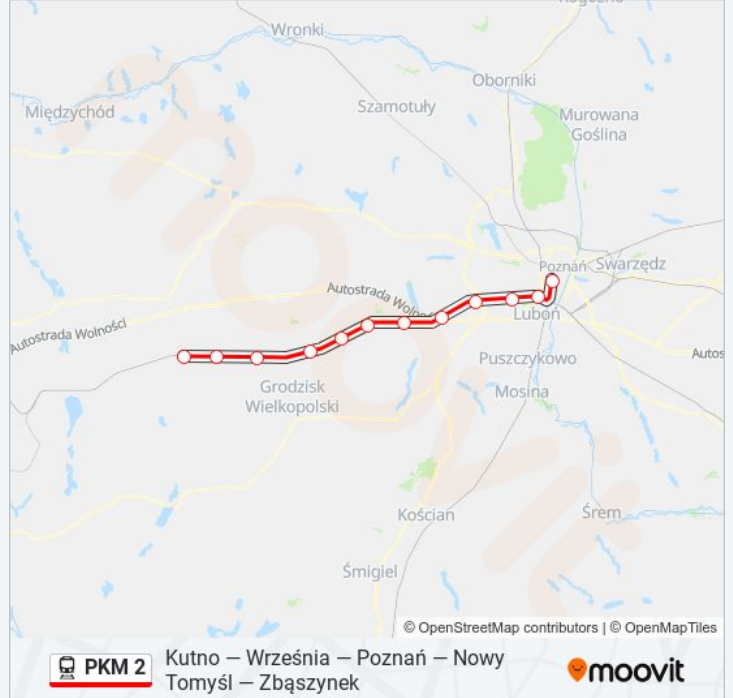

Kierunek: KW 77840 Poznań Główny

16 przystanków

[WYŚWIETL ROZKŁAD JAZDY LINII](#)

Zbąszynek
Zbąszyń
Chrosnica
Jastrzębsko
Nowy Tomyśl
Sątopy
Porążyn
Opalenica
Wojnowice Wielkopolskie
Buk
Otusz
Dopiewo
Pałędzie
Poznań Junikowo
Poznań Górczyn
Poznań Główny

Rozkład jazdy dla: kolej PKM 2

Rozkład jazdy dla KW 77840 Poznań Główny

poniedziałek	15:59
wtorek	15:59
środa	15:59
czwartek	15:59
piątek	15:59
sobota	Nieobsługiwane
niedziela	Nieobsługiwane

Informacja o: kolej PKM 2

Kierunek: KW 77840 Poznań Główny

Przystanki: 16

Długość trwania przejazdu: 70 min

Podsumowanie linii: