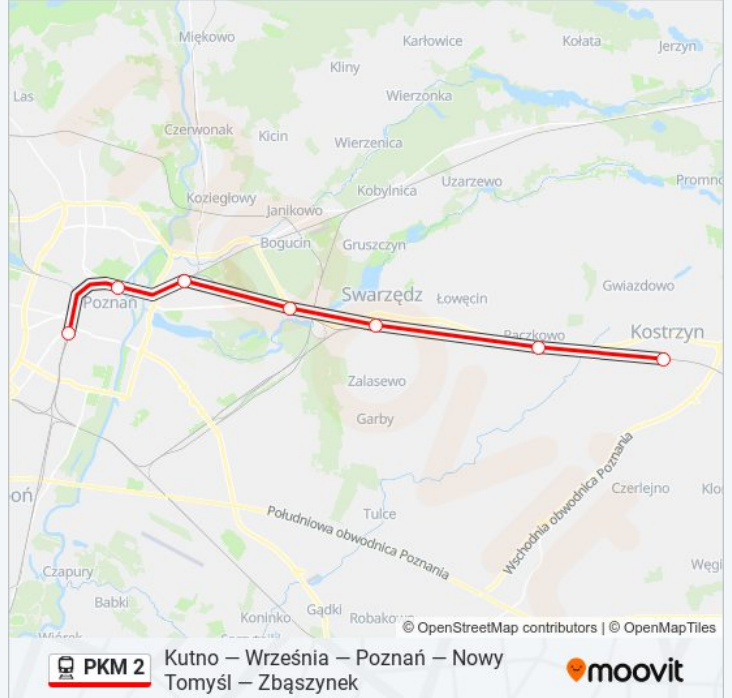

Kierunek: KW 77739 Zbąszynek

16 przystanków

[WYŚWIETL ROZKŁAD JAZDY LINII](#)

Poznań Główny
Poznań Górczyn
Poznań Junikowo
Pałędzie
Dopiewo
Otusz
Buk
Wojnowice Wielkopolskie
Opalenica
Porażyn
Sątopy
Nowy Tomyśl
Jastrzębsko
Chrosnica
Zbąszyń
Zbąszynek

Rozkład jazdy dla: kolej PKM 2

Rozkład jazdy dla KW 77739 Zbąszynek

poniedziałek	10:46
wtorek	10:46
środa	10:46
czwartek	10:46
piątek	10:46
sobota	Nieobsługiwane
niedziela	Nieobsługiwane

Informacja o: kolej PKM 2

Kierunek: KW 77739 Zbąszynek

Przystanki: 16

Długość trwania przejazdu: 72 min

Podsumowanie linii: