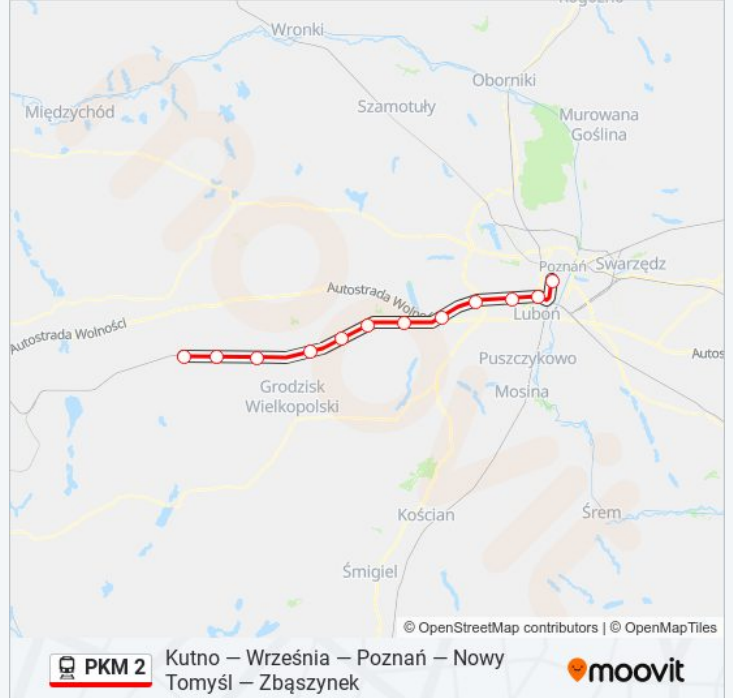

Kierunek: KW 77747 Zbąszynek

16 przystanków

[WYŚWIETL ROZKŁAD JAZDY LINII](#)

Poznań Główny
Poznań Górczyn
Poznań Junikowo
Pałędzie
Dopiewo
Otusz
Buk
Wojnowice Wielkopolskie
Opalenica
Porażyn
Sątopy
Nowy Tomyśl
Jastrzębsko
Chrosnica
Zbąszyń
Zbąszynek

Rozkład jazdy dla: kolej PKM 2

Rozkład jazdy dla KW 77747 Zbąszynek

poniedziałek	16:15
wtorek	16:15
środa	16:15
czwartek	16:15
piątek	16:15
sobota	Nieobsługiwane
niedziela	Nieobsługiwane

Informacja o: kolej PKM 2

Kierunek: KW 77747 Zbąszynek

Przystanki: 16

Długość trwania przejazdu: 73 min

Podsumowanie linii: