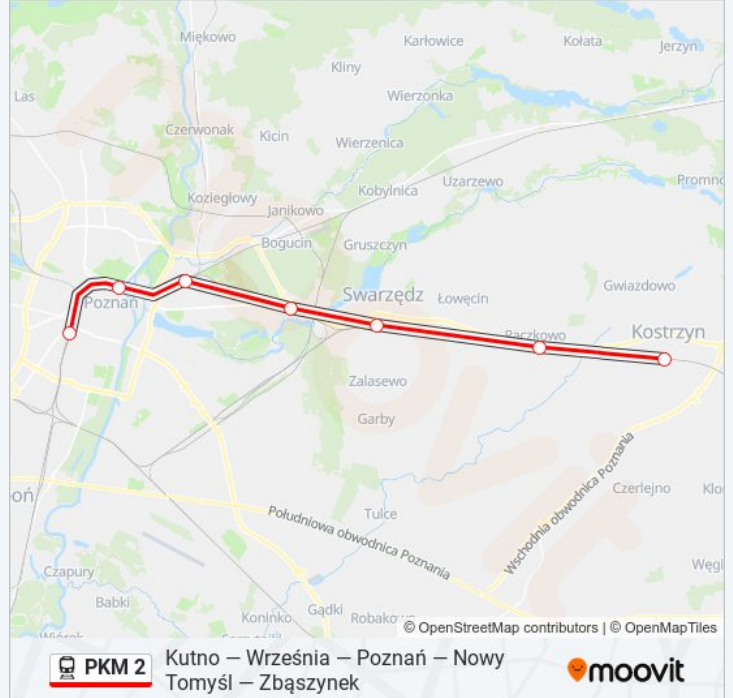

Informacja o: kolej PKM 2

Kierunek: KW 70920 Kostrzyn Wielkopolski

Przystanki: 7

Długość trwania przejazdu: 35 min

Podsumowanie linii:

Kierunek: KW 70922 Kostrzyn Wielkopolski

7 przystanków

[WYŚWIETL ROZKŁAD JAZDY LINII](#)

Rozkład jazdy dla KW 70922 Kostrzyn Wielkopolski

poniedziałek	07:14
wtorek	07:14
środa	07:14
czwartek	07:14
piątek	07:14
sobota	Nieobsługiwane
niedziela	Nieobsługiwane

Informacja o: kolej PKM 2

Kierunek: KW 70922 Kostrzyn Wielkopolski

Przystanki: 7

Długość trwania przejazdu: 26 min

Podsumowanie linii:

Kierunek: KW 70924 Kostrzyn Wielkopolski

7 przystanków

[WYŚWIETL ROZKŁAD JAZDY LINII](#)

Poznań Główny
 Poznań Garbary
 Poznań Wschód
 Poznań Antoninek
 Swarzędz
 Paczkowo
 Kostrzyn Wielkopolski