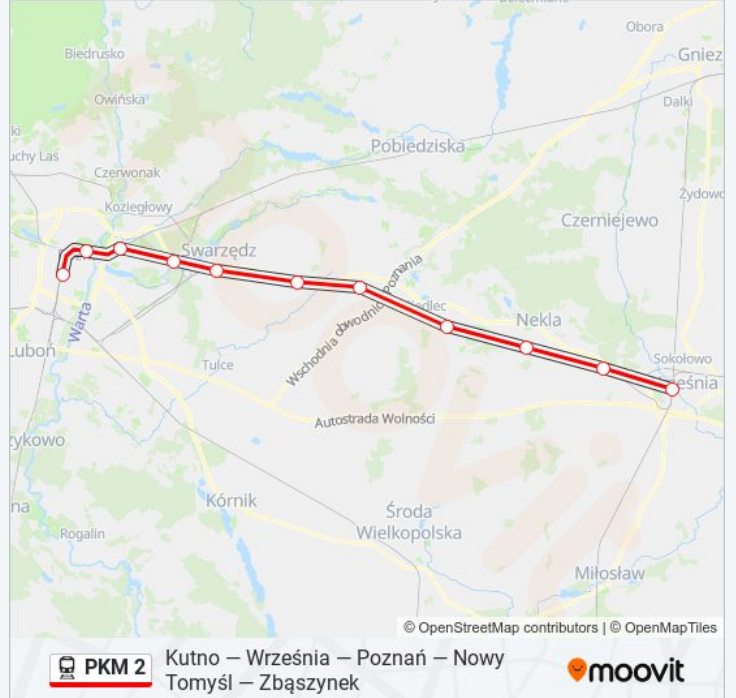

Kierunek: KW 77598 Września

11 przystanków

[WYŚWIETL ROZKŁAD JAZDY LINII](#)

Poznań Główny
Poznań Garbary
Poznań Wschód
Poznań Antoninek
Swarzędz
Paczkowo
Kostrzyn Wielkopolski
Gułtowy
Nekla
Podstolice
Września

Rozkład jazdy dla: kolej PKM 2

Rozkład jazdy dla KW 77598 Września

poniedziałek	Nieobsługiwane
wtorek	Nieobsługiwane
środa	Nieobsługiwane
czwartek	Nieobsługiwane
piątek	Nieobsługiwane
sobota	17:50
niedziela	17:50

Informacja o: kolej PKM 2

Kierunek: KW 77598 Września

Przystanki: 11

Długość trwania przejazdu: 48 min

Podsumowanie linii: