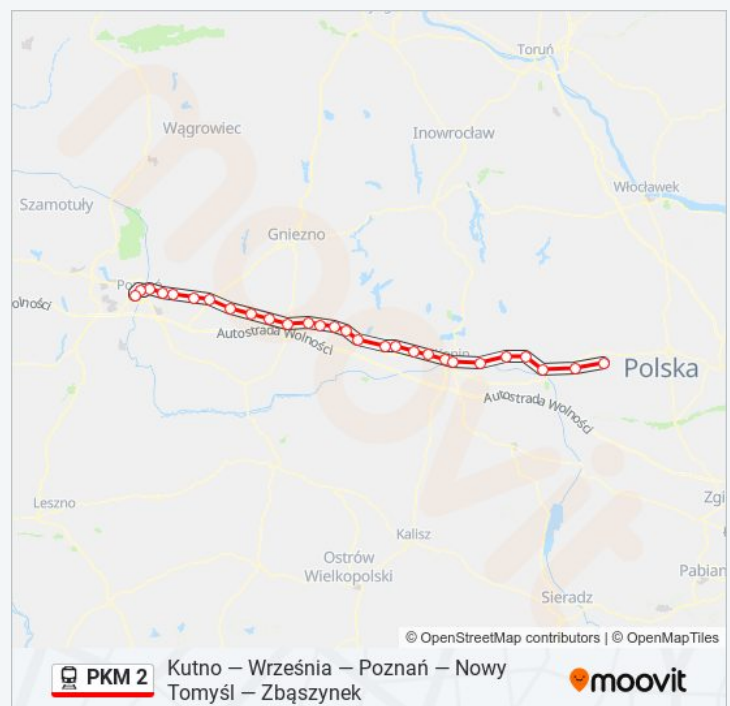

Otoczna

Gutowo Wielkopolskie

Września

Podstolice

Nekla

Gułtowy

Kostrzyn Wielkopolski

Paczkowo

Swarzędz

Poznań Antoninek

Poznań Wschód

Rozkład jazdy dla: kolej PKM 2

Rozkład jazdy dla KW 17211 "POWSTANIEC
WIELKOPOLSKI" Poznań Główny

poniedziałek	04:52
wtorek	04:52
środa	04:52
czwartek	04:52
piątek	04:52
sobota	04:52
niedziela	04:52

Informacja o: kolej PKM 2

Kierunek: KW 17211 "POWSTANIEC WIELKOPOLSKI"
Poznań Główny

Przystanki: 28

Długość trwania przejazdu: 139 min

Podsumowanie linii:

Poznań Garbary

Poznań Główny

Kierunek: KW 17213 Poznań Główny

28 przystanków

[WYŚWIETL ROZKŁAD JAZDY LINII](#)

Kłodawa

Barłogi

Koło

Budki Nowe

Kramsk

Patrzyków