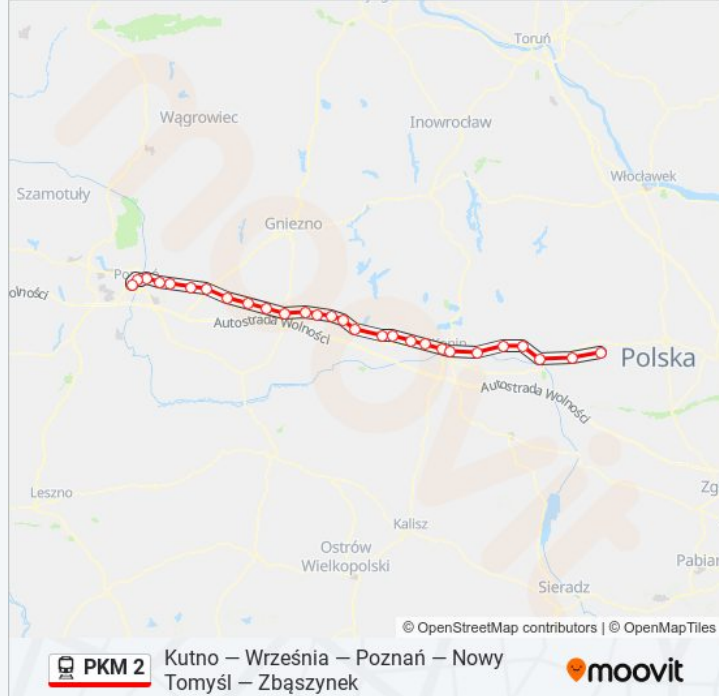

Patrzyków

Kramsk

Budki Nowe

Koło

Barłogi

Kłodawa

Kierunek: KW 71218 Kutno

32 przystanków