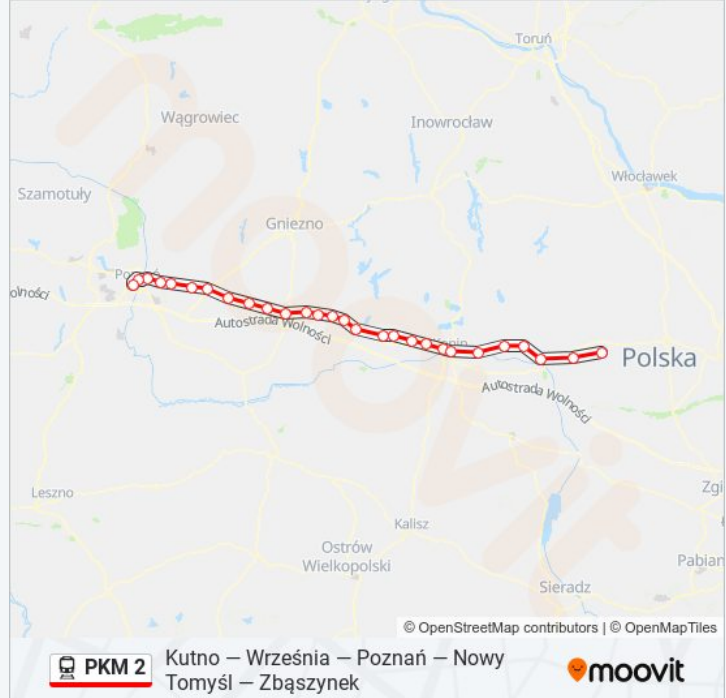

Kierunek: KW 71214 "POWSTANIEC WIELKOPOLSKI" Kłodawa

Przystanki: 28

Długość trwania przejazdu: 147 min

Podsumowanie linii:

Spławie

Kawnice

Konin Zachód

Konin

Patrzyków

Kramsk

Budki Nowe

Koło

Barłogi

Kłodawa

Kierunek: KW 71216 Kłodawa

28 przystanków