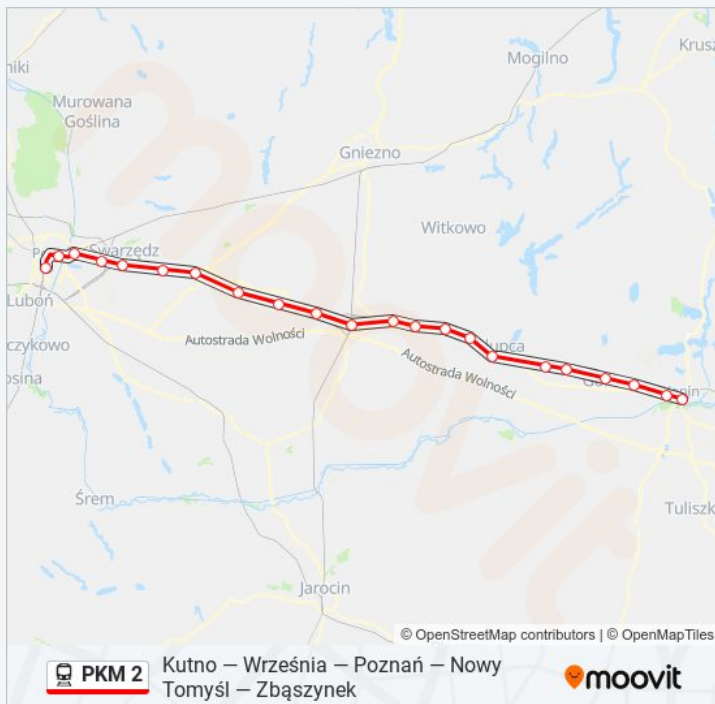

Poznań Główny

Informacja o: kolej PKM 2

Kierunek: KW 77541 Poznań Główny

Przystanki: 22

Długość trwania przejazdu: 110 min

Podsumowanie linii:

Kierunek: KW 77548 Konin

22 przystanków