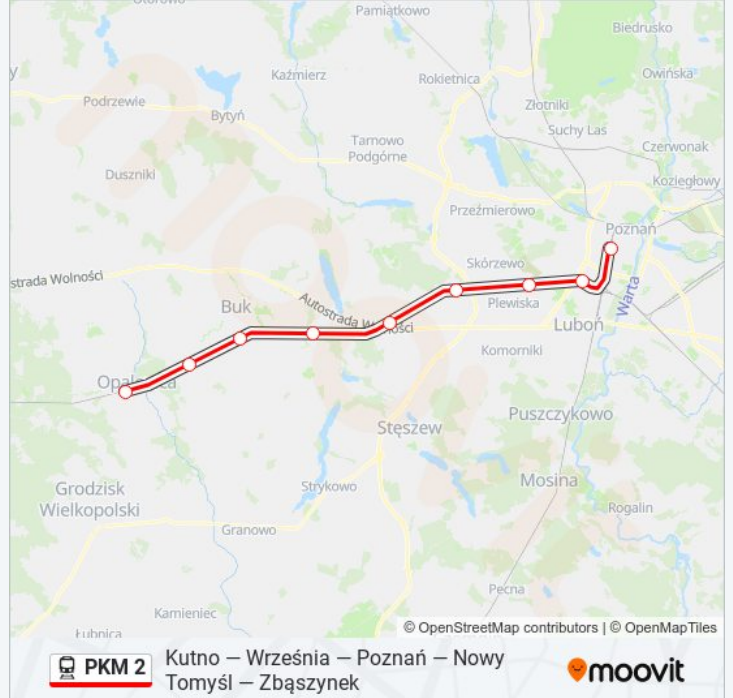

Informacja o: kolej PKM 2

Kierunek: KW 70904 Poznań Główny

Przystanki: 9

Długość trwania przejazdu: 40 min

Podsumowanie linii:

Kierunek: KW 70907 Opalenica

9 przystanków

[WYŚWIETL ROZKŁAD JAZDY LINII](#)

- Poznań Główny
- Poznań Górczyn
- Poznań Junikowo
- Pałędzie
- Dopiewo
- Otusz
- Buk
- Wojnowice Wielkopolskie
- Opalenica

Rozkład jazdy dla: kolej PKM 2

Rozkład jazdy dla KW 70907 Opalenica

poniedziałek	13:03
wtorek	13:03
środa	13:03
czwartek	13:03
piątek	13:03
sobota	Nieobsługiwane
niedziela	Nieobsługiwane

Informacja o: kolej PKM 2

Kierunek: KW 70907 Opalenica

Przystanki: 9

Długość trwania przejazdu: 39 min

Podsumowanie linii:

Kierunek: KW 70920 Kostrzyn Wielkopolski

7 przystanków

[WYŚWIETL ROZKŁAD JAZDY LINII](#)