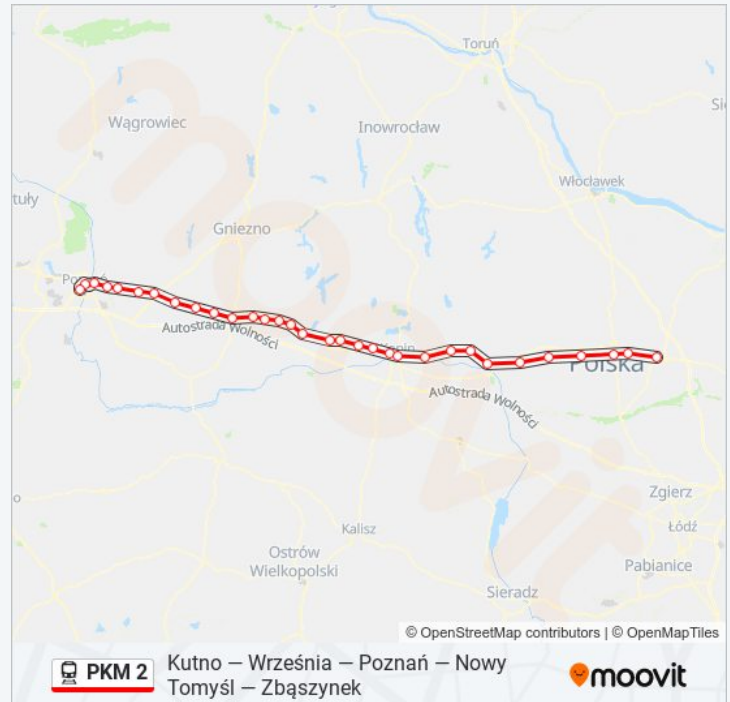

Poznań Wschód

Poznań Garbary

Poznań Główny

Informacja o: kolej PKM 2

Kierunek: KW 17201 Poznań Główny

Przystanki: 32

Długość trwania przejazdu: 156 min

Podsumowanie linii:

	Nieobsługiwane
piątek	
sobota	10:57
niedziela	10:57

Informacja o: kolej PKM 2

Kierunek: KW 17203 Poznań Główny

Przystanki: 32

Długość trwania przejazdu: 164 min

Podsumowanie linii:

Kierunek: KW 17205 Poznań Główny

32 przystanków

[WYŚWIETL ROZKŁAD JAZDY LINII](#)

Rozkład jazdy dla: kolej PKM 2

Rozkład jazdy dla KW 17205 Poznań Główny

poniedziałek	17:05
--------------	-------

Kutno
Nowe Kutnowskie
Krzewie
Turzynów
Kłodawa
Barłogi
Koło
Budki Nowe
Kramsk
Patrzyków
Konin
Konin Zachód
Kawnice
Spławie
Cienin Kościelny
Cienin
Słupca
Strzałkowo
Wólka
Otoczna
Gutowo Wielkopolskie
Września
Podstolice
Nekla
Gułtowy
Kostrzyn Wielkopolski
Paczkowo
Swarzędz
Poznań Antoninek
Poznań Wschód
Poznań Garbary
Poznań Główny

wtorek	17:05
środa	17:05
czwartek	17:05
piątek	17:05
sobota	17:05
niedziela	17:05

Informacja o: kolej PKM 2

Kierunek: KW 17205 Poznań Główny

Przystanki: 32

Długość trwania przejazdu: 155 min

Podsumowanie linii: