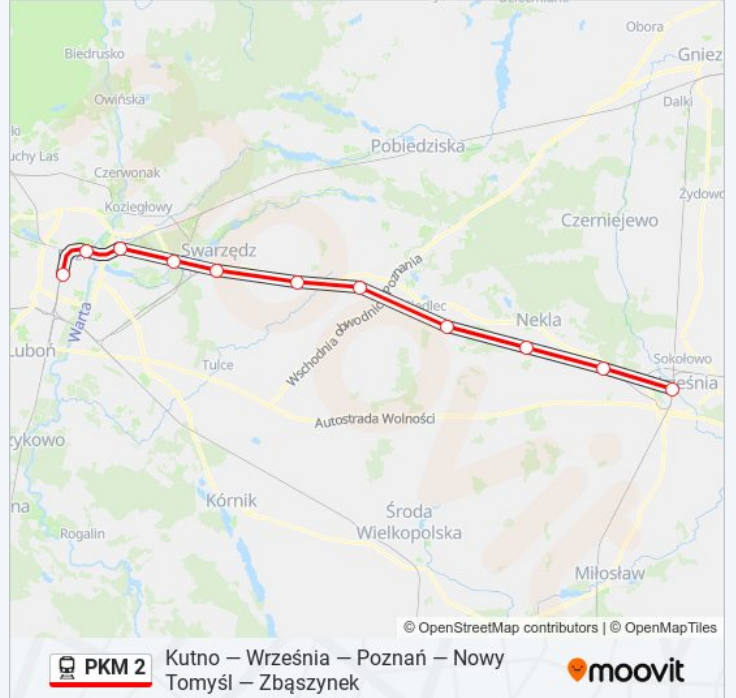

Kierunek: KW 77971 Zbąszynek

16 przystanków

[WYŚWIETL ROZKŁAD JAZDY LINII](#)

Poznań Główny
Poznań Górczyn
Poznań Junikowo
Pałędzie
Dopiewo
Otusz
Buk
Wojnowice Wielkopolskie
Opalenica
Porażyn
Sątopy
Nowy Tomyśl
Jastrzębsko
Chrosnica
Zbąszyń
Zbąszynek

Rozkład jazdy dla: kolej PKM 2

Rozkład jazdy dla KW 77971 Zbąszynek

poniedziałek	18:13
wtorek	18:13
środa	18:13
czwartek	18:13
piątek	18:13
sobota	Nieobsługiwane
niedziela	Nieobsługiwane

Informacja o: kolej PKM 2

Kierunek: KW 77971 Zbąszynek

Przystanki: 16

Długość trwania przejazdu: 72 min

Podsumowanie linii: