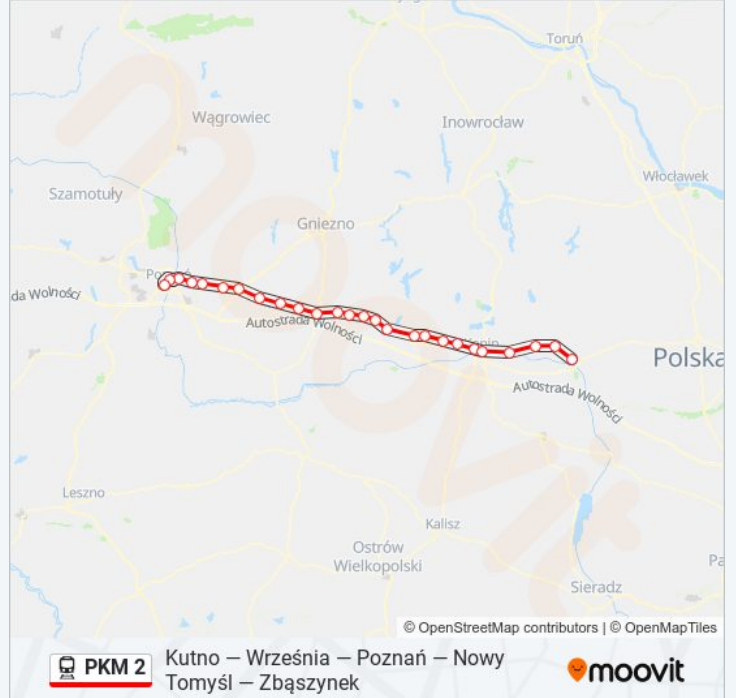

Spławie

Kawnice

Konin Zachód

Konin

Patrzyków

Kramsk

Budki Nowe

Koło

Kierunek: KW 77700 Konin

22 przystanków

[WYŚWIETL ROZKŁAD JAZDY LINII](#)

Poznań Główny

Poznań Garbary

Poznań Wschód

Poznań Antoninek

Swarzędz

Paczkowo

Kostrzyn Wielkopolski

Gułtowy

Nekla

Podstolice

Września

Gutowo Wielkopolskie

Otoczna

Wólka

Strzałkowo

Słupca

Cienin

Cienin Kościelny

Rozkład jazdy dla: kolej PKM 2

Rozkład jazdy dla KW 77700 Konin

poniedziałek	Nieobsługiwane
wtorek	Nieobsługiwane
środa	Nieobsługiwane
czwartek	Nieobsługiwane
piątek	Nieobsługiwane
sobota	23:10
niedziela	23:10

Informacja o: kolej PKM 2

Kierunek: KW 77700 Konin

Przystanki: 22

Długość trwania przejazdu: 92 min

Podsumowanie linii: