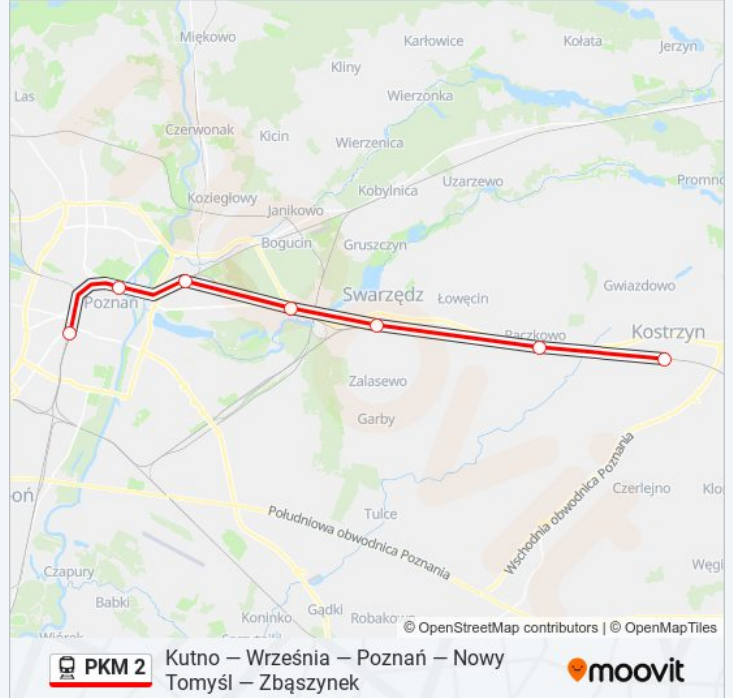

Przystanki: 7

Długość trwania przejazdu: 26 min

Podsumowanie linii:

Kierunek: KW 70924 Kostrzyn Wielkopolski

7 przystanków

[WYŚWIETL ROZKŁAD JAZDY LINII](#)

Poznań Główny
 Poznań Garbary
 Poznań Wschód
 Poznań Antoninek
 Swarzędz
 Paczkowo
 Kostrzyn Wielkopolski

Rozkład jazdy dla: kolej PKM 2

Rozkład jazdy dla KW 70924 Kostrzyn Wielkopolski

poniedziałek	15:26
wtorek	15:26
środa	15:26
czwartek	15:26
piątek	15:26
sobota	Nieobsługiwane
niedziela	Nieobsługiwane

Informacja o: kolej PKM 2

Kierunek: KW 70924 Kostrzyn Wielkopolski

Przystanki: 7

Długość trwania przejazdu: 28 min

Podsumowanie linii:

Kierunek: KW 71206 Kutno

32 przystanków

[WYŚWIETL ROZKŁAD JAZDY LINII](#)

Poznań Główny
 Poznań Garbary
 Poznań Wschód
 Poznań Antoninek
 Swarzędz
 Paczkowo
 Kostrzyn Wielkopolski
 Gułtowy
 Nekla
 Podstolice
 Września
 Gutowo Wielkopolskie
 Otoczna
 Wólka
 Strzałkowo
 Słupca
 Cienin
 Cienin Kościelny