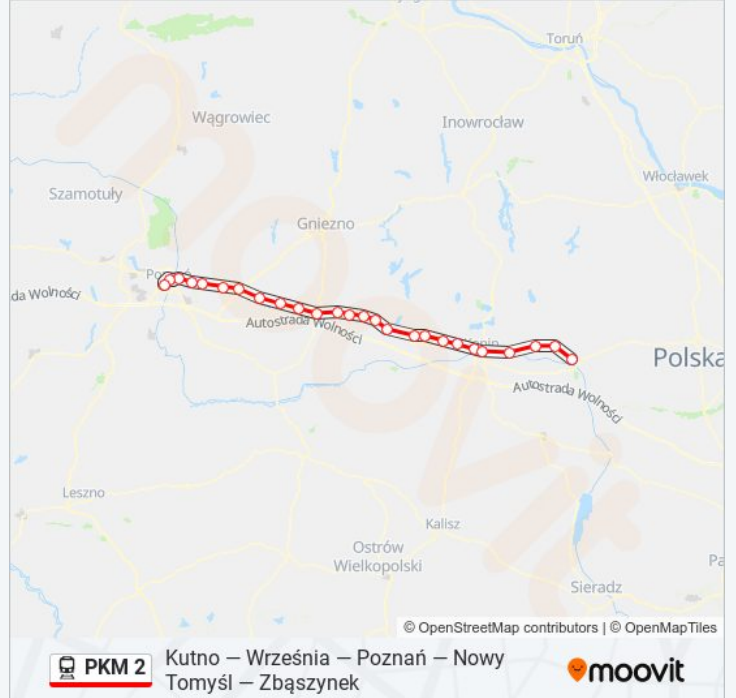

Spławie

Kawnice

Konin Zachód

Konin

Patrzyków

Kramsk

Budki Nowe

Koło

Kierunek: KW 77530 Konin

22 przystanków

[WYŚWIETL ROZKŁAD JAZDY LINII](#)

Poznań Główny

Poznań Garbary

Poznań Wschód

Poznań Antoninek

Swarzędz

Paczkowo

Kostrzyn Wielkopolski

Gułtowy

Nekla

Podstolice

Września

Gutowo Wielkopolskie

Otoczna

Wólka

Strzałkowo

Słupca

Cienin

Cienin Kościelny

Rozkład jazdy dla: kolej PKM 2

Rozkład jazdy dla KW 77530 Konin

poniedziałek	23:10
wtorek	23:10
środa	23:10
czwartek	23:10
piątek	23:10
sobota	Nieobsługiwane
niedziela	Nieobsługiwane

Informacja o: kolej PKM 2

Kierunek: KW 77530 Konin

Przystanki: 22

Długość trwania przejazdu: 1537 min

Podsumowanie linii: