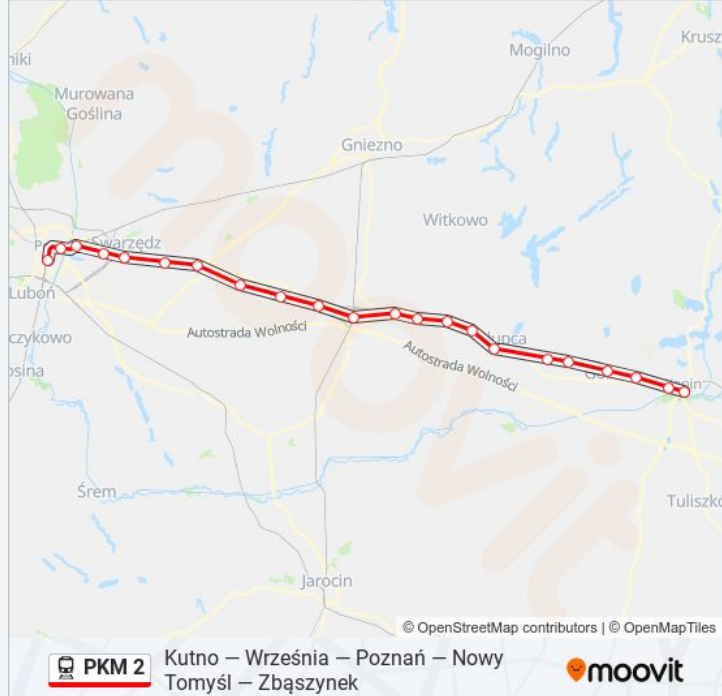

Spławie

Kawnice

Konin Zachód

Konin

Kierunek: KW 77555 Poznań Główny

26 przystanków

[WYŚWIETL ROZKŁAD JAZDY LINII](#)

Koło

Budki Nowe

Kramsk

Patrzyków

Konin

Konin Zachód

Kawnice

Spławie

Cienin Kościelny

Cienin

Słupca

Strzałkowo

Wólka

Otoczna

Gutowo Wielkopolskie

Września

Podstolice

Nekla

Rozkład jazdy dla: kolej PKM 2

Rozkład jazdy dla KW 77555 Poznań Główny

poniedziałek	18:58
wtorek	18:58
środa	18:58
czwartek	18:58
piątek	18:58
sobota	Nieobsługiwane
niedziela	Nieobsługiwane

Informacja o: kolej PKM 2

Kierunek: KW 77555 Poznań Główny

Przystanki: 26

Długość trwania przejazdu: 133 min

Podsumowanie linii: