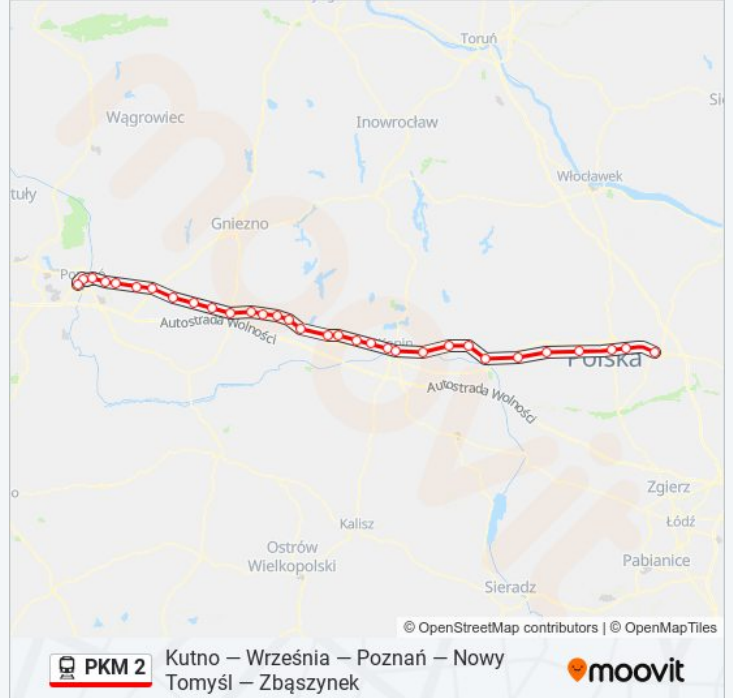

Przystanki: 32

Długość trwania przejazdu: 166 min

Podsumowanie linii:

Słupca
Cienin
Cienin Kościelny
Sławie
Kawnice
Konin Zachód
Konin
Patrzyków
Kramsk
Budki Nowe
Koło
Barłogi
Kłodawa
Turzynów
Krzewie
Nowe Kutnowskie
Kutno