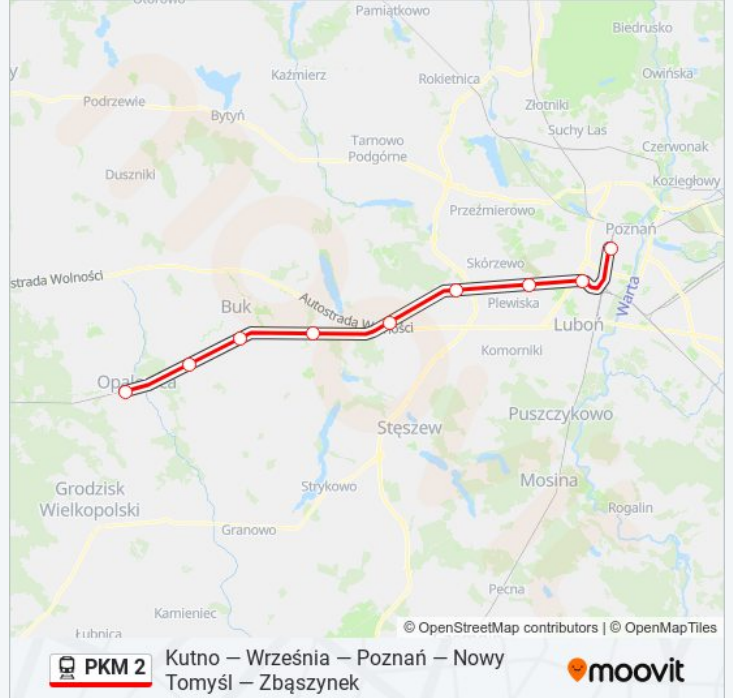

Kierunek: KW 77734 Poznań Główny

Przystanki: 9

Długość trwania przejazdu: 47 min

Podsumowanie linii:

Kierunek: KW 77737 Poznań Główny

7 przystanków

[WYŚWIETL ROZKŁAD JAZDY LINII](#)

Kostrzyn Wielkopolski