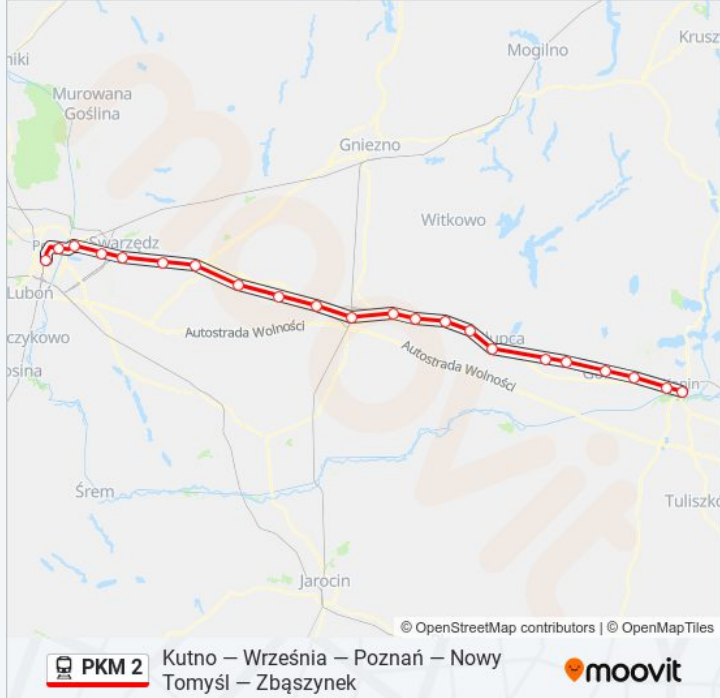

Przystanki: 22

Długość trwania przejazdu: 99 min

Podsumowanie linii:

Poznań Antoninek
Poznań Wschód
Poznań Garbary
Poznań Główny

Kierunek: KW 77696 Koło

26 przystanków

[WYŚWIETL ROZKŁAD JAZDY LINII](#)

Poznań Główny
Poznań Garbary
Poznań Wschód
Poznań Antoninek
Swarzędz
Paczkowo
Kostrzyn Wielkopolski
Gułtowy
Nekla
Podstolice
Września
Gutowo Wielkopolskie
Otoczna
Wólka
Strzałkowo
Słupca
Cienin
Cienin Kościelny