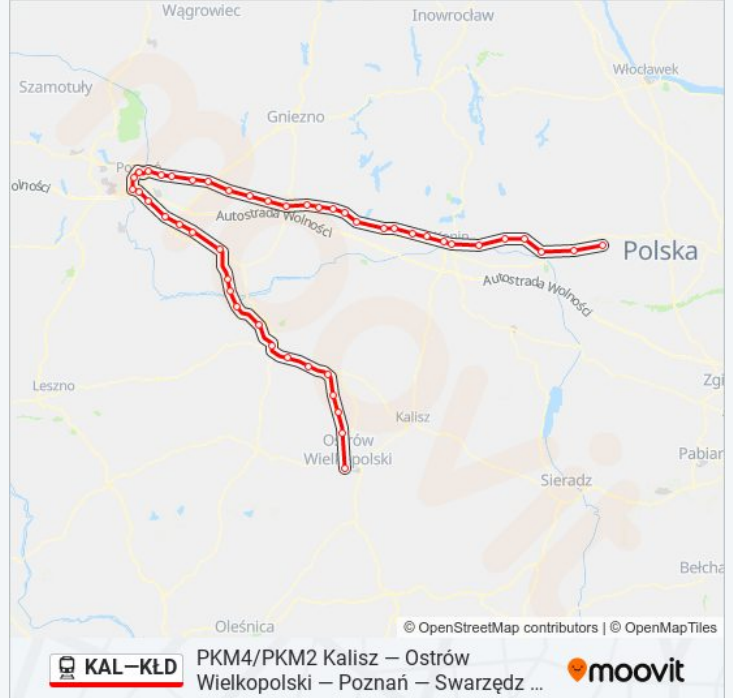

**PKM4/PKM2 Kalisz — Ostrów Wielkopolski
— Poznań — Swarzędz — Konin — Kłodawa**

Skorzystaj Z Aplikacji

Kolej KAL—KŁD, linia (PKM4/PKM2 Kalisz — Ostrów Wielkopolski — Poznań — Swarzędz — Konin — Kłodawa), posiada 2 tras. W dni robocze kursuje:

(1) KW 71923 PKM4/PKM2 Kłodawa: 04:01(2) KW 77125/4 PKM2/PKM4 Kalisz: 16:10

Skorzystaj z aplikacji Moovit, aby znaleźć najbliższy przystanek oraz czas przyjazdu najbliższego środka transportu dla: kolej KAL—KŁD.

Kierunek: KW 71923 PKM4/PKM2 Kłodawa

47 przystanków

[WYŚWIETL ROZKŁAD JAZDY LINII](#)

Ostrów Wielkopolski
Biniew
Bronów
Taczanów
Pleszew
Kotlin
Witaszyce
Jarocin
Mieszków
Chocicza
Solec Wielkopolski
Sulęcinek
Środa Wielkopolska
Pierzchno
Kórnik
Gądki
Poznań Krzesiny
Poznań Starołęka
Poznań Dębina
Poznań Główny

Informacja o: kolej KAL—KŁD**Kierunek:** KW 71923 PKM4/PKM2 Kłodawa**Przystanki:** 47**Długość trwania przejazdu:** 229 min**Podsumowanie linii:**

Poznań Garbary
Poznań Wschód
Poznań Antoninek
Swarzędz
Paczkowo
Kostrzyn Wielkopolski
Gułtowy
Nekla
Podstolice
Września
Gutowo Wielkopolskie
Otoczna
Wólka
Strzałkowo
Słupca
Cienin
Cienin Kościelny
Spławie
Kawnice
Konin Zachód
Konin
Patryków
Kramsk
Budki Nowe
Koło
Barłogi
Kłodawa