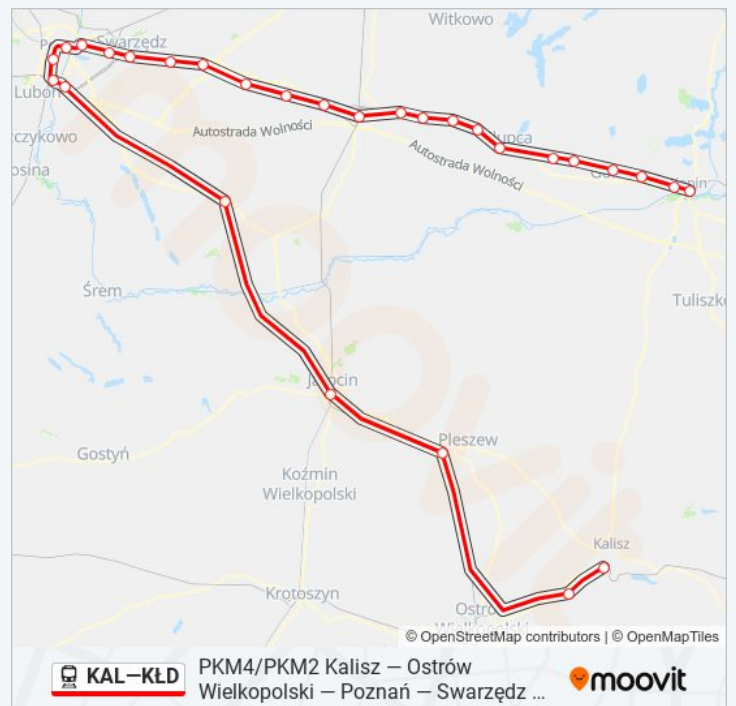

Kawnice
Spławie
Cienin Kościelny
Cienin
Słupca
Strzałkowo
Wólka
Otoczna
Gutowo Wielkopolskie
Września
Podstolice
Nekla
Gułtowy
Kostrzyn Wielkopolski
Paczkowo
Swarzędz
Poznań Antoninek
Poznań Wschód
Poznań Garbary
Poznań Główny
Poznań Dębina
Poznań Starołęka
Środa Wielkopolska
Jarocin
Pleszew
Nowe Skalmierzyce
Kalisz

piątek	16:10
sobota	Nieobsługiwane
niedziela	Nieobsługiwane

Informacja o: kolej KAL–KŁD

Kierunek: KW 77125/4 PKM2/PKM4 Kalisz

Przystanki: 29

Długość trwania przejazdu: 182 min

Podsumowanie linii:

Rozkłady jazdy i mapy tras dla kolej KAL–KŁD są dostępne w wersji offline w formacie PDF na stronie moovitapp.com. Skorzystaj z Moovit App, aby sprawdzić czasy przyjazdu autobusów na żywo, rozkłady jazdy pociągu czy metra oraz wskazówki krok po kroku jak dojechać w Warszawie komunikacją zbiorową.