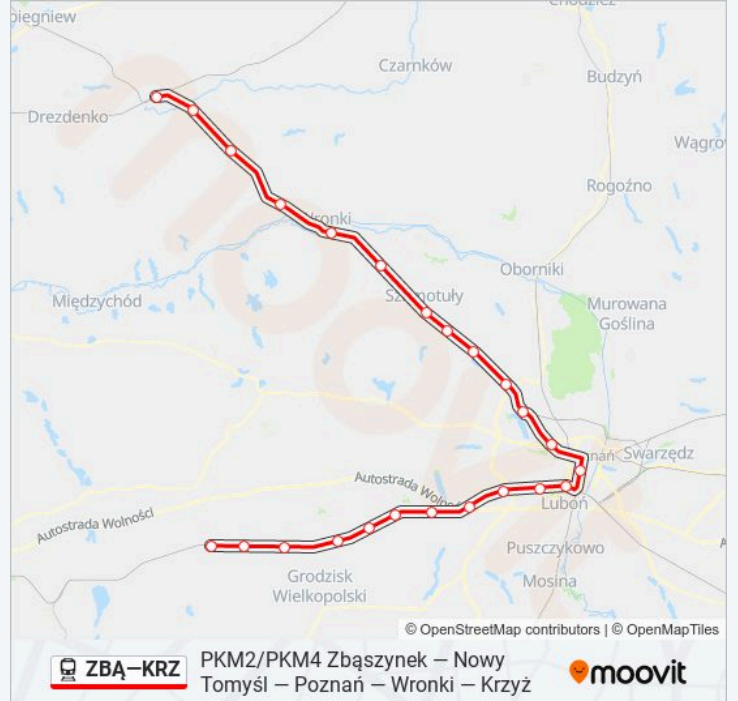

Buk

Wojnowice Wielkopolskie

Opalenica

Porażyn

Sątopy

Nowy Tomyśl

Rozkłady jazdy i mapy tras dla kolej ZBA–KRZ są dostępne w wersji offline w formacie PDF na stronie moovitapp.com. Skorzystaj z Moovit App, aby sprawdzić czasy przyjazdu autobusów na żywo, rozkłady jazdy pociągu czy metra oraz wskazówki krok po kroku jak dojechać w Warszaw komunikacją zbiorową.

© 2024 Moovit - Wszelkie prawa zastrzeżone