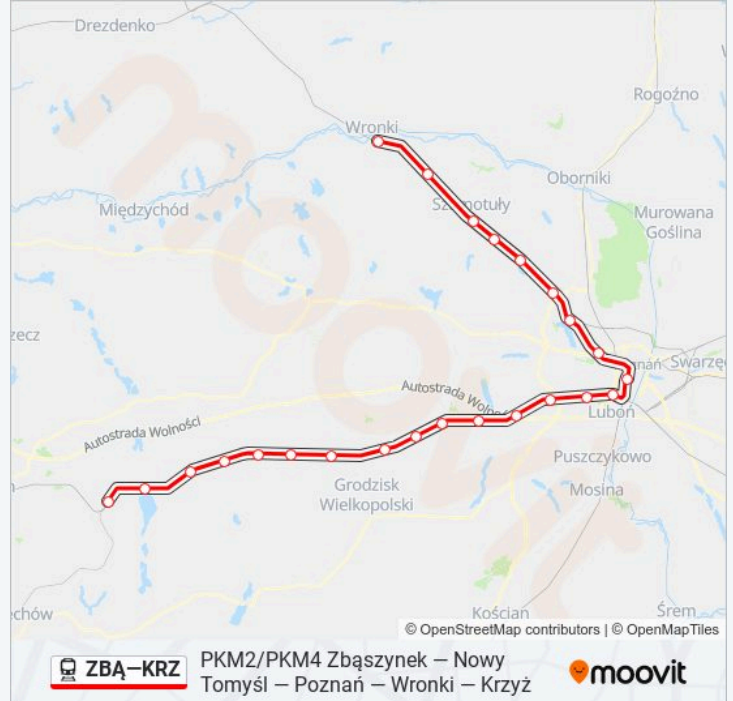

(1) KW 77868/9 Wronki: 04:39(2) KW 87802/3 Nowy Tomyśl: 04:46

Skorzystaj z aplikacji Moovit, aby znaleźć najbliższy przystanek oraz czas przyjazdu najbliższego środka transportu dla: kolej ZBA–KRZ.

Kierunek: KW 77868/9 Wronki

24 przystanków

[WYŚWIETL ROZKŁAD JAZDY LINII](#)

Zbąszynek
Zbąszyń
Chrosnica
Jastrzębsko
Nowy Tomyśl
Sątopy
Porażyn
Opalenica
Wojnowice Wielkopolskie
Buk
Otusz
Dopiewo
Palędzie
Poznań Junikowo
Poznań Górczyn
Poznań Główny
Poznań Wola
Kiekrz
Rokietnica
Pamiątkowo

Rozkład jazdy dla: kolej ZBA–KRZ

Rozkład jazdy dla KW 77868/9 Wronki

poniedziałek	04:39
wtorek	04:39
środa	04:39
czwartek	04:39
piątek	04:39
sobota	Nieobsługiwane
niedziela	Nieobsługiwane

Informacja o: kolej ZBA–KRZ**Kierunek:** KW 77868/9 Wronki**Przystanki:** 24**Długość trwania przejazdu:** 124 min**Podsumowanie linii:**

Baborówko

Szamotuły

Pęckowo

Wronki

Kierunek: KW 87802/3 Nowy Tomyśl

24 przystanków

[WYŚWIETL ROZKŁAD JAZDY LINII](#)

Krzyż