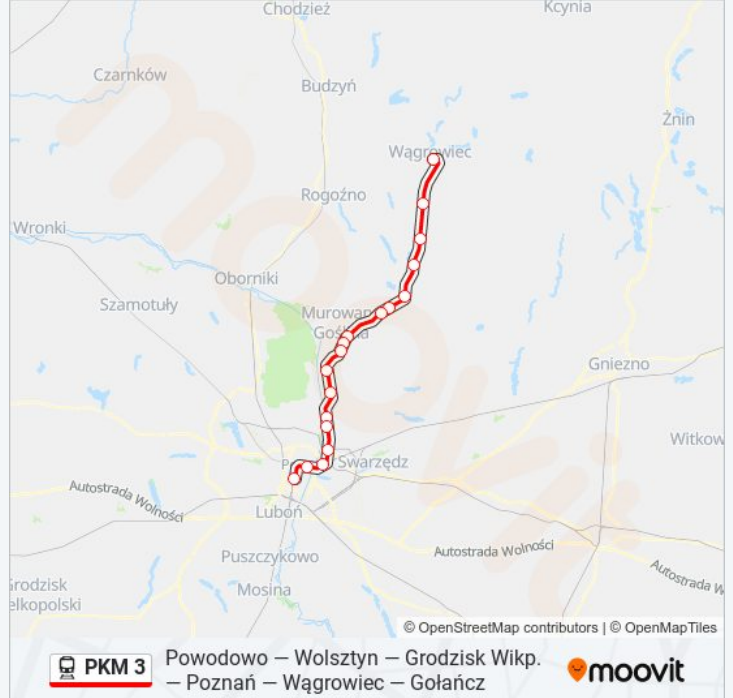

Kierunek: KW 77608/9 Wągrowiec

Przystanki: 18

Długość trwania przejazdu: 65 min

Podsumowanie linii:

Kierunek: KW 77610/1 Wągrowiec

18 przystanków

[WYŚWIETL ROZKŁAD JAZDY LINII](#)

Poznań Główny
 Poznań Garbary
 Poznań Wschód
 Poznań Karolin
 Czerwonak
 Czerwonak Osiedle
 Owińska
 Bolechowo
 Zielone Wzgórze
 Murowana Goślina
 Przebędowo
 Łopuchowo
 Łopuchowo Osiedle
 Sława Wielkopolska
 Skoki
 Roszkowo Wągrowieckie
 Przysieczyn
 Wągrowiec