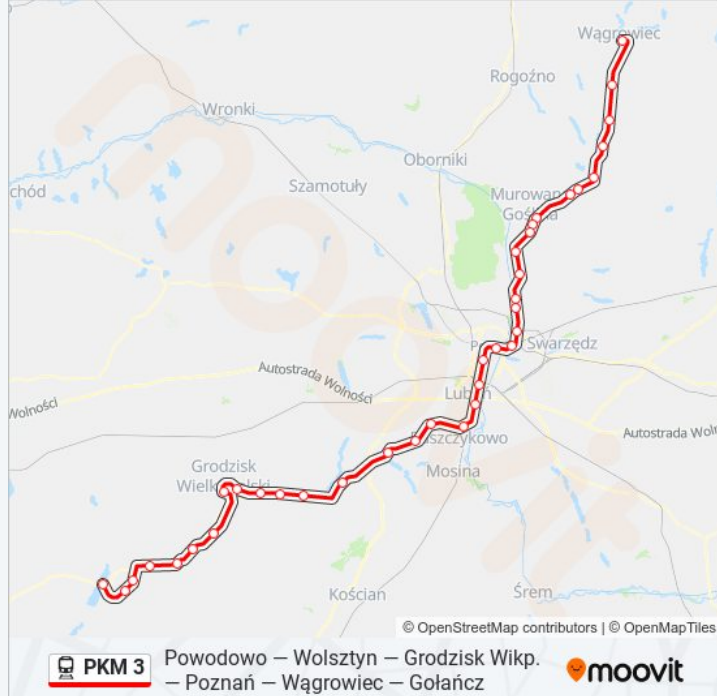

Drzymałowo

Rakoniewice

Rostarzewo

Tłoki

Adamowo

Wolsztyn

Kierunek: KW 77678/9 Poznań Główny

18 przystanków