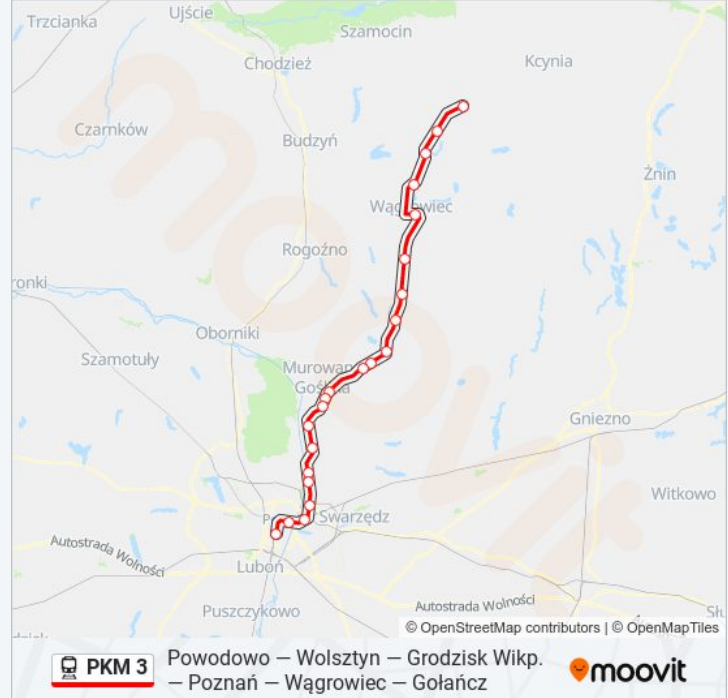

Przystanki: 22

Długość trwania przejazdu: 100 min

Podsumowanie linii:

Kobylec

Grylewo

Laskownica

Gołańcz

Kierunek: KW 77622/3 Wągrowiec