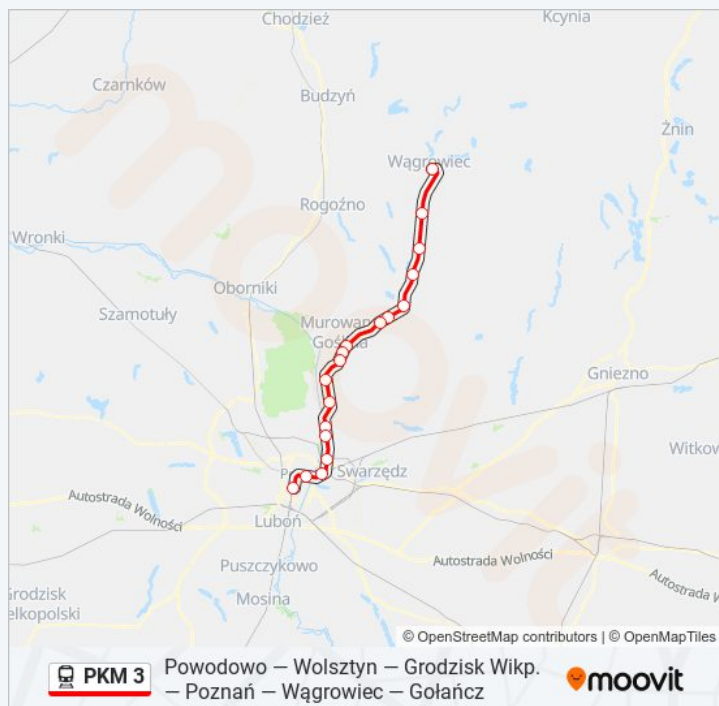

Roszkowo Wągrowieckie

Przysieczyn

Wągrowiec

Przystanki: 18

Długość trwania przejazdu: 88 min

Podsumowanie linii:

Kierunek: KW 77606/5 Gołańcz z Poznania

22 przystanków