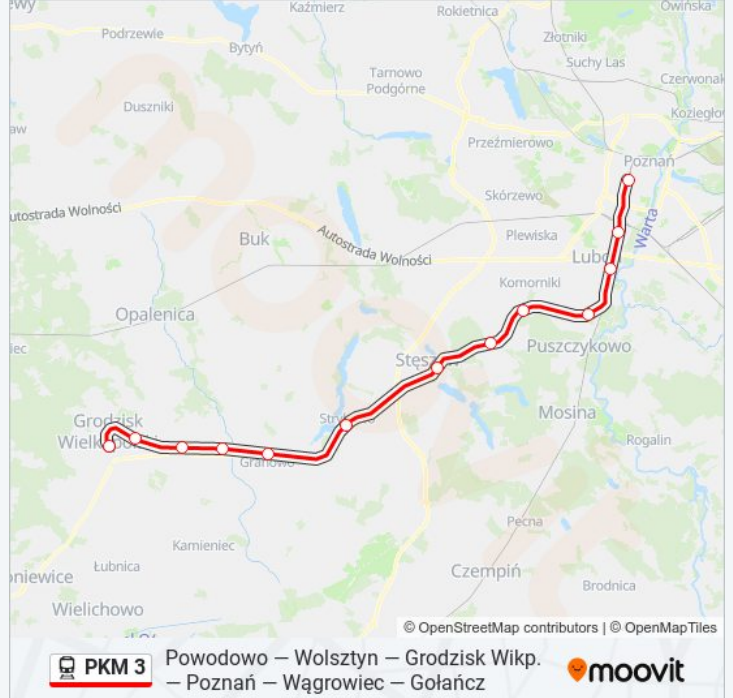

Kierunek: KW 77267 Poznań Główny

Przystanki: 13

Długość trwania przejazdu: 55 min

Podsumowanie linii:

Kierunek: KW 77291 Poznań Główny z Wolsztyna

20 przystanków

[WYŚWIETL ROZKŁAD JAZDY LINII](#)

Wolsztyn
Adamowo
Tłoki
Rostarzewo
Rakoniewice
Drzymałowo
Ruchocice
Grodzisk Wielkopolski
Grąblewo
Ptaszkowo Wielkopolskie
Kotowo
Granowo
Strykowo Poznańskie
Stęszew
Trzebaw Rosnówko
Szreniawa
Wiry
Luboń Koło Poznania