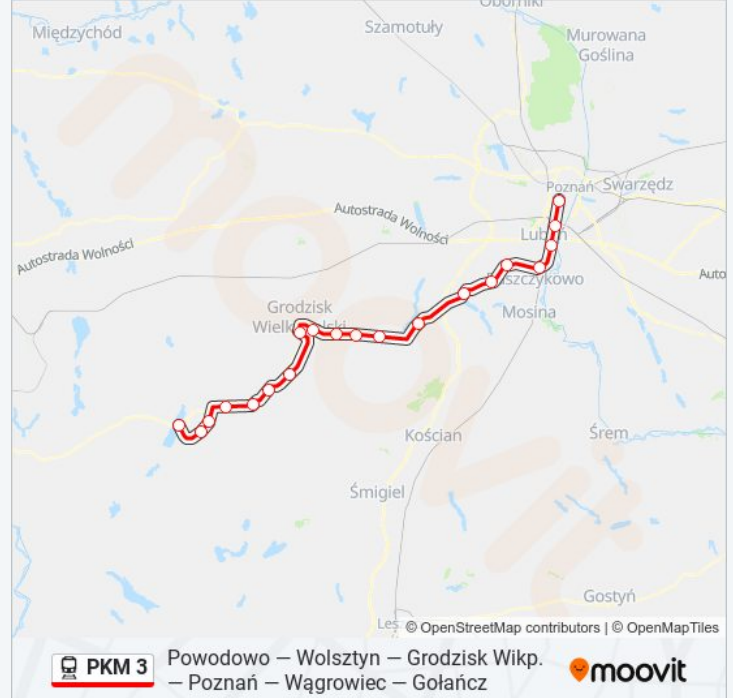

Poznań Dębiec

Poznań Główny

Kierunek: KW 77351 "CYTADELA" Poznań Główny

20 przystanków

[WYŚWIETL ROZKŁAD JAZDY LINII](#)

- Wolsztyn
- Adamowo
- Tłoki
- Rostarzewo
- Rakoniewice
- Drzymałowo
- Ruchocice
- Grodzisk Wielkopolski
- Grąblewo
- Ptaszkowo Wielkopolskie
- Kotowo
- Granowo
- Strykowo Poznańskie
- Stęszew
- Trzebaw Rosnówko
- Szreniawa
- Wiry
- Luboń Koło Poznania

Rozkład jazdy dla: kolej PKM 3

Rozkład jazdy dla KW 77351 "CYTADELA" Poznań Główny

poniedziałek	11:44
wtorek	11:44
środa	11:44
czwartek	11:44
piątek	11:44
sobota	11:44
niedziela	11:44

Informacja o: kolej PKM 3

Kierunek: KW 77351 "CYTADELA" Poznań Główny

Przystanki: 20

Długość trwania przejazdu: 88 min

Podsumowanie linii: