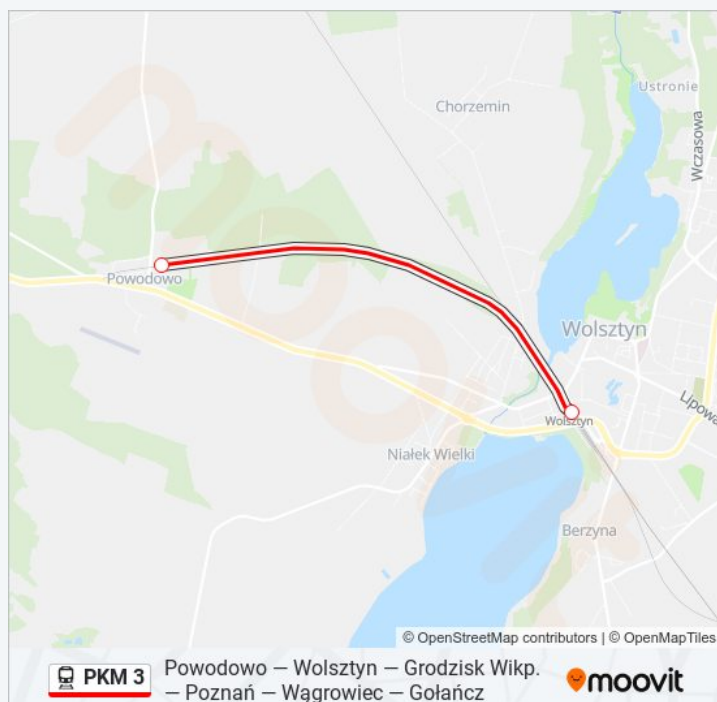

Drzymałowo
Rakoniewice
Rostarzewo
Tłoki
Adamowo
Wolsztyn

Kierunek: KW 77701 Wolsztyn

2 przystanków

[WYŚWIETL ROZKŁAD JAZDY LINII](#)

Powodowo
Wolsztyn

Rozkład jazdy dla: kolej PKM 3

Rozkład jazdy dla KW 77701 Wolsztyn

poniedziałek	16:30
wtorek	16:30
środa	16:30
czwartek	16:30
piątek	16:30
sobota	Nieobsługiwane
niedziela	Nieobsługiwane

Informacja o: kolej PKM 3

Kierunek: KW 77701 Wolsztyn

Przystanki: 2

Długość trwania przejazdu: 7 min

Podsumowanie linii: