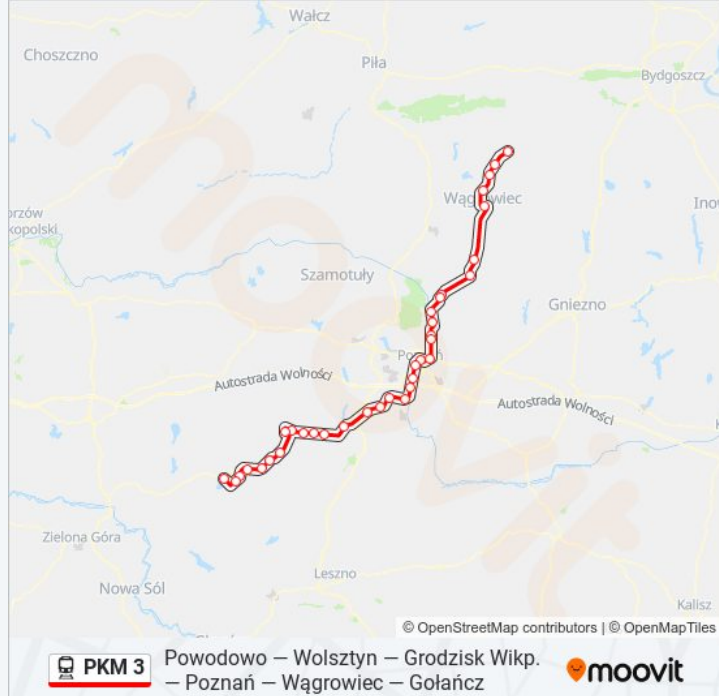

Skoki

Wągrowiec

Kobylec

Grylewo

Laskownica

Gołańcz

Kierunek: KW 77358 "CYTADELA" Powodowo

21 przystanków