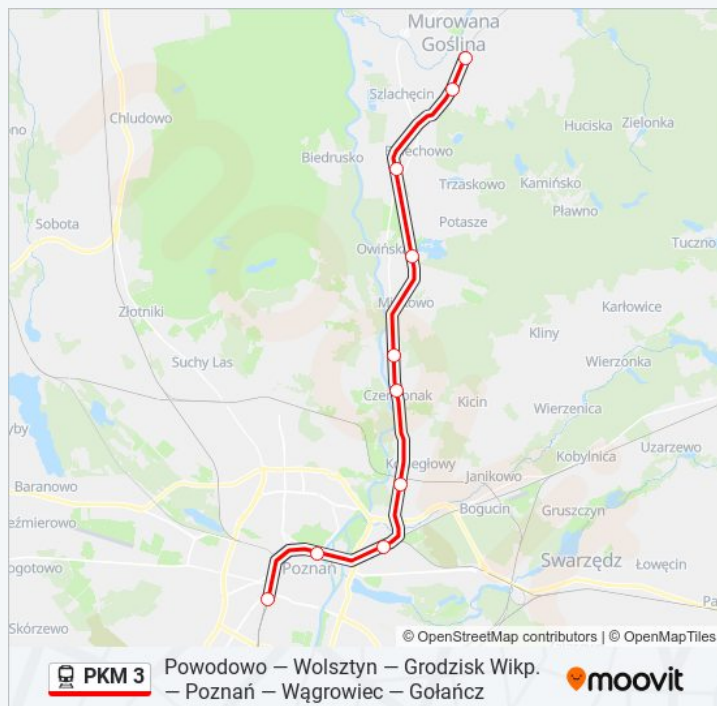

**Kierunek: KW 77716/7 Poznań Główny z
Murowanej Gośliny**

10 przystanków

[WYŚWIETL ROZKŁAD JAZDY LINII](#)

Murowana Goślina

Zielone Wzgórze

Bolechowo

Owińska

Czerwonak Osiedle

Czerwonak

Poznań Karolin

Poznań Wschód

Poznań Garbary

Poznań Główny

Rozkład jazdy dla: kolej PKM 3

Rozkład jazdy dla KW 77716/7 Poznań Główny z
Murowanej Gośliny

poniedziałek	07:48
wtorek	07:48
środa	07:48
czwartek	07:48
piątek	07:48
sobota	Nieobsługiwane
niedziela	Nieobsługiwane

Informacja o: kolej PKM 3

Kierunek: KW 77716/7 Poznań Główny z Murowanej
Gośliny

Przystanki: 10

Długość trwania przejazdu: 36 min

Podsumowanie linii:

Rozkłady jazdy i mapy tras dla kolej PKM 3 są dostępne w wersji offline w formacie PDF na stronie moovitapp.com. Skorzystaj z Moovit App, aby sprawdzić czasy przyjazdu autobusów na żywo, rozkłady jazdy pociągu czy metra oraz wskazówki krok po kroku jak dojechać w Warszawie komunikacją zbiorową.