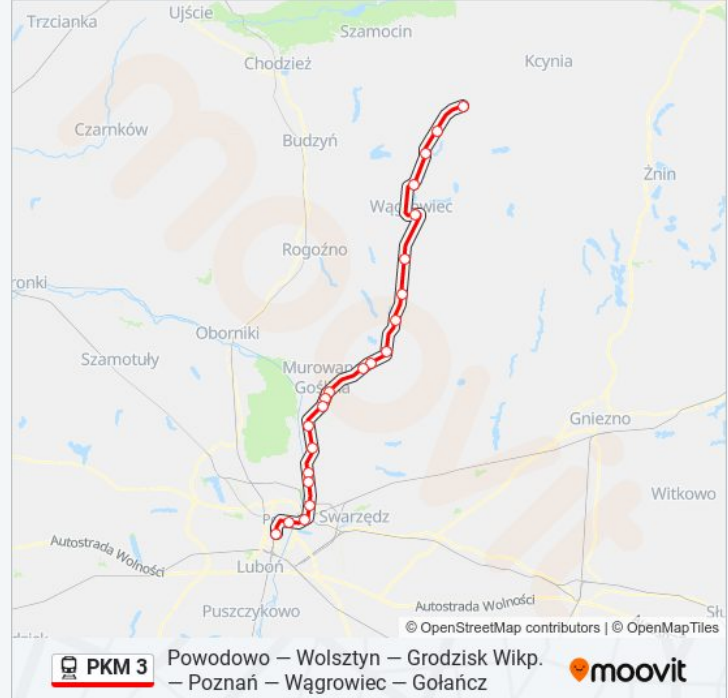

Owińska

Czerwonak Osiedle

Czerwonak

Poznań Karolin

Poznań Wschód

Poznań Garbary

Poznań Główny

Kierunek: KW 77684/5 Poznań Główny

18 przystanków

[WYŚWIETL ROZKŁAD JAZDY LINII](#)

Wągrowiec

Przysieczyn

Roszkowo Wągrowieckie

Skoki

Sława Wielkopolska

Łopuchowo Osiedle

Łopuchowo

Przebędowo

Murowana Goślina

Zielone Wzgórze

Bolechowo

Owińska

Czerwonak Osiedle

Czerwonak

Poznań Karolin

Poznań Wschód

Poznań Garbary

Poznań Główny

Rozkład jazdy dla: kolej PKM 3

Rozkład jazdy dla KW 77684/5 Poznań Główny

poniedziałek	18:34
wtorek	18:34
środa	18:34
czwartek	18:34
piątek	18:34
sobota	Nieobsługiwane
niedziela	Nieobsługiwane

Informacja o: kolej PKM 3

Kierunek: KW 77684/5 Poznań Główny

Przystanki: 18

Długość trwania przejazdu: 62 min

Podsumowanie linii: