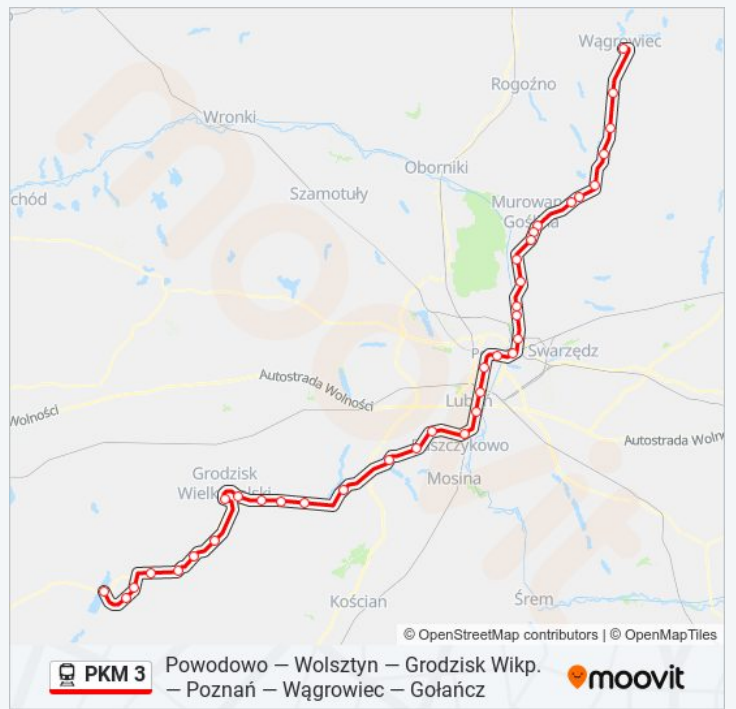

Informacja o: kolej PKM 3

Kierunek: KW 77654 Wolsztyn

Przystanki: 37

Długość trwania przejazdu: 159 min

Podsumowanie linii:

Bolechowo
 Owińska
 Czerwonak Osiedle
 Czerwonak
 Poznań Karolin
 Poznań Wschód
 Poznań Garbary
 Poznań Główny
 Poznań Dębiec
 Luboń Koło Poznania
 Wiry
 Szreniawa
 Trzebaw Rosnówko
 Stęszew
 Strykowo Poznańskie
 Granowo
 Kotowo
 Ptaszkowo Wielkopolskie
 Grąblewo
 Grodzisk Wielkopolski
 Ruhocice
 Drzymałowo
 Rakoniewice
 Rostarzewo
 Tłoki
 Adamowo
 Wolsztyn