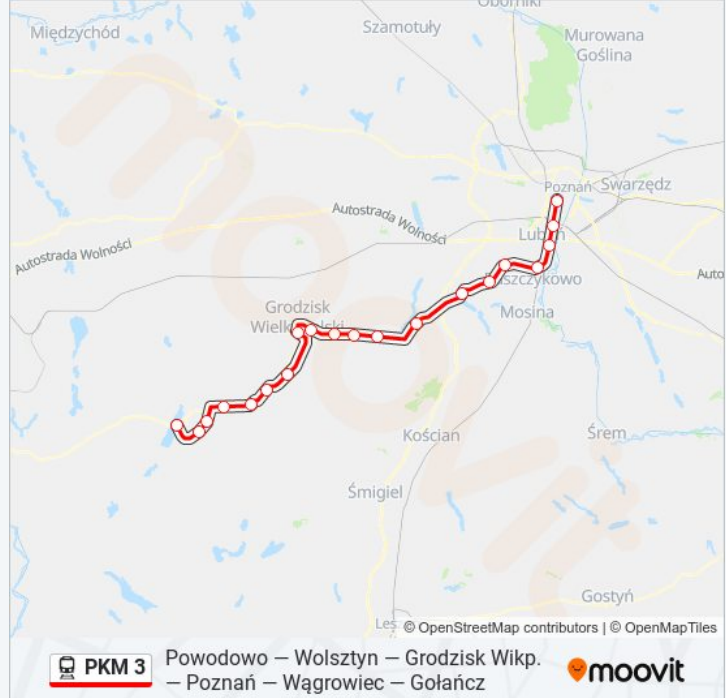

Informacja o: kolej PKM 3

Kierunek: KW 77367 Poznań Główny

Przystanki: 20

Długość trwania przejazdu: 99 min

Podsumowanie linii:

Poznań Dębiec

Poznań Główny

Kierunek: KW 77372 Wolsztyn