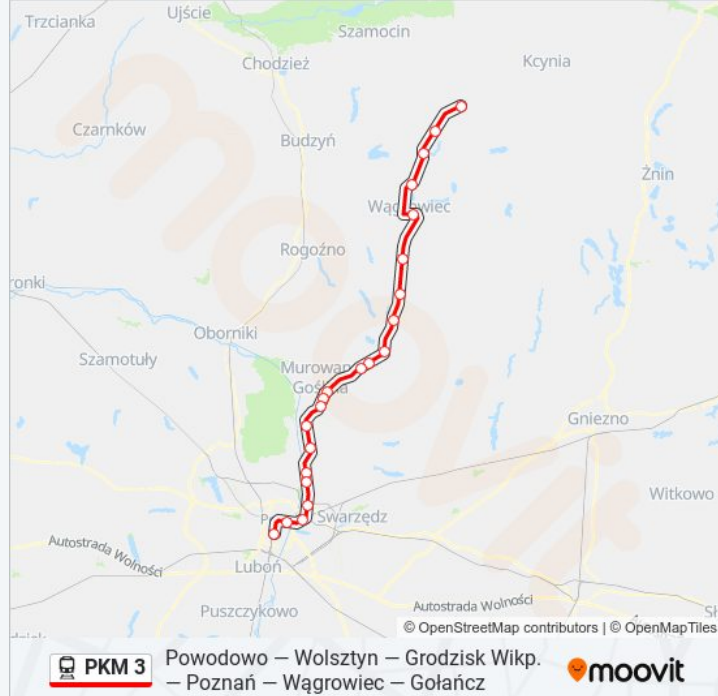

Kierunek: KW 77616/5 "RZEPICHA" Gołańcz

Przystanki: 22

Długość trwania przejazdu: 93 min

Podsumowanie linii:

Kobylec

Grylewo

Laskownica

Gołańcz