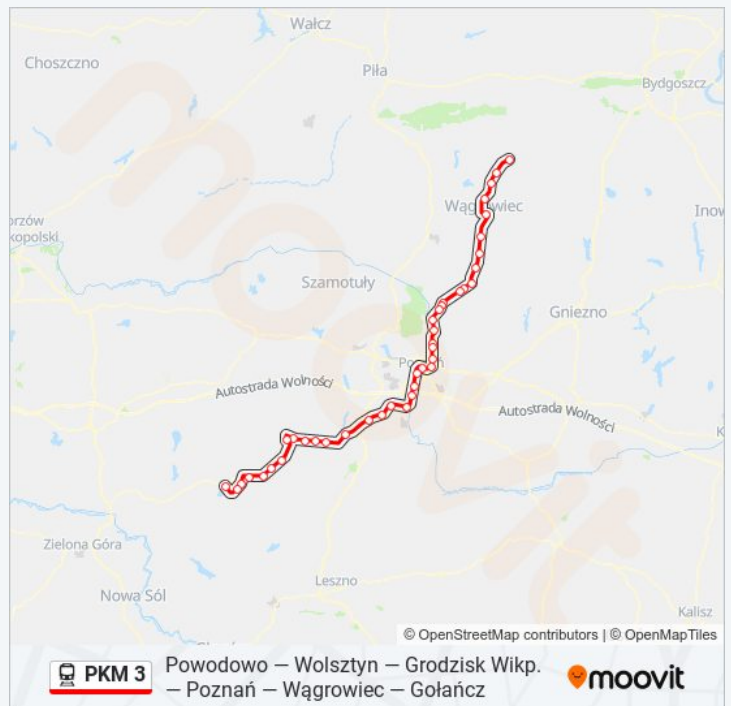

Informacja o: kolej PKM 3

Kierunek: KW 77688/9 Wolsztyn

Przystanki: 41

Długość trwania przejazdu: 206 min

Podsumowanie linii:

Łopuchowo
Przebędowo
Murowana Goślina
Zielone Wzgórze
Bolechowo
Owińska
Czerwonak Osiedle
Czerwonak
Poznań Karolin
Poznań Wschód
Poznań Garbary
Poznań Główny
Poznań Dębiec
Luboń Koło Poznania
Wiry
Szreniawa
Trzebaw Rosnówko
Stęszew
Strykowo Poznańskie
Granowo
Kotowo
Ptaszkowo Wielkopolskie
Grąblewo
Grodzisk Wielkopolski
Ruchocice
Drzymałowo
Rakoniewice
Rostarzewo
Tłoki
Adamowo
Wolsztyn