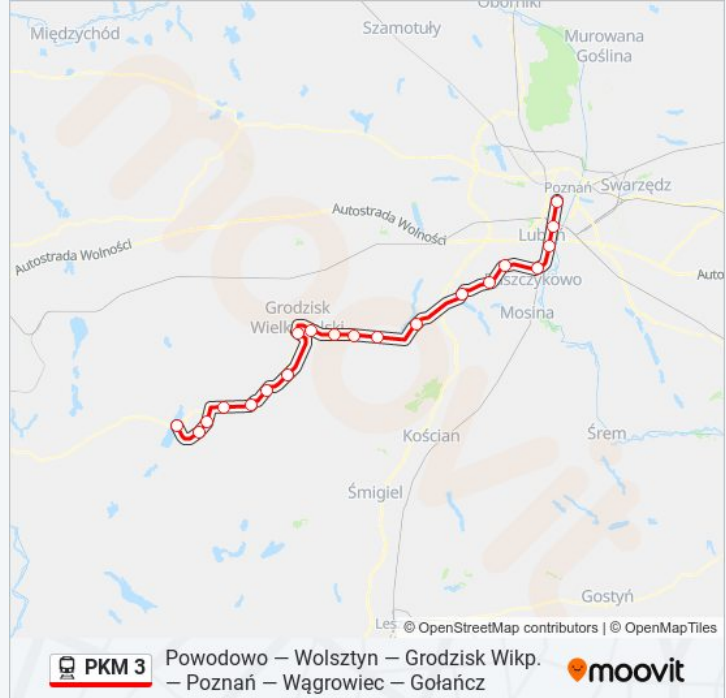

Kierunek: KW 77351 "CYTADELA" Poznań Główny

Przystanki: 20

Długość trwania przejazdu: 88 min

Podsumowanie linii:

Poznań Dębiec

Poznań Główny

Kierunek: KW 77353/2 Wągrowiec z Wolsztyna

37 przystanków