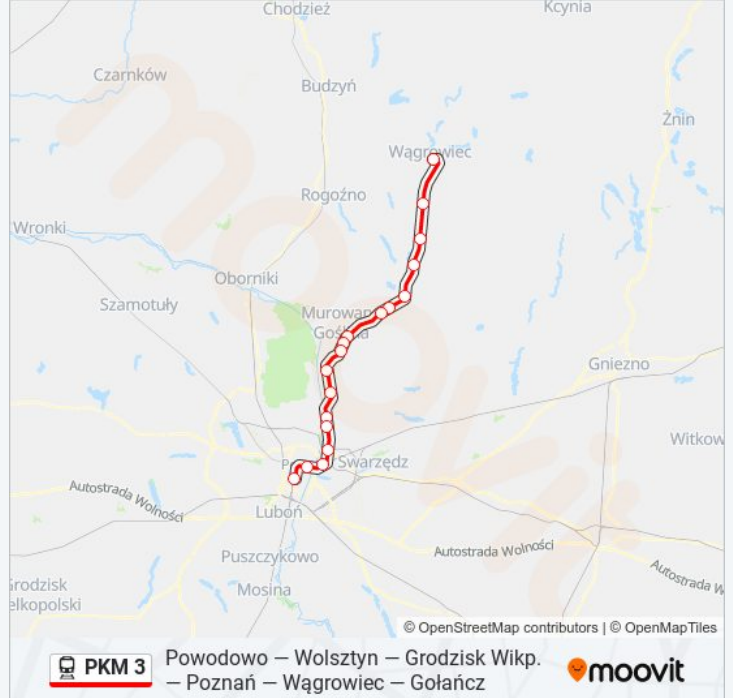

Kierunek: KW 77638/9 Wągrowiec

Przystanki: 18

Długość trwania przejazdu: 70 min

Podsumowanie linii:

Kierunek: KW 77640/1 Wągrowiec

18 przystanków

[WYŚWIETL ROZKŁAD JAZDY LINII](#)

Poznań Główny
Poznań Garbary
Poznań Wschód
Poznań Karolin
Czerwonak
Czerwonak Osiedle
Owińska
Bolechowo
Zielone Wzgórze
Murowana Goślina
Przebędowo
Łopuchowo
Łopuchowo Osiedle
Sława Wielkopolska
Skoki
Roszkowo Wągrowieckie
Przysieczyn
Wągrowiec