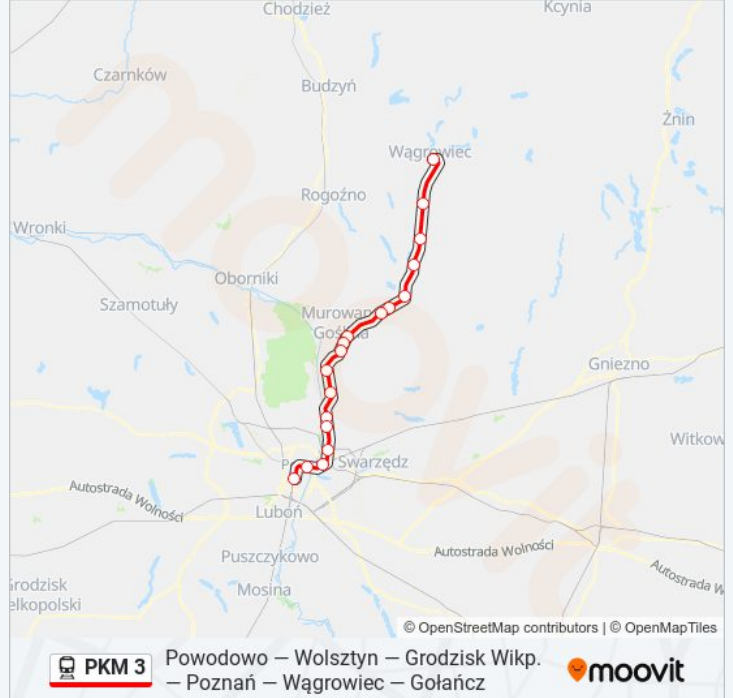

Informacja o: kolej PKM 3

Kierunek: KW 77636/7 Wągrowiec

Przystanki: 18

Długość trwania przejazdu: 81 min

Podsumowanie linii:

Kierunek: KW 77638/9 Wągrowiec

18 przystanków

[WYŚWIETL ROZKŁAD JAZDY LINII](#)