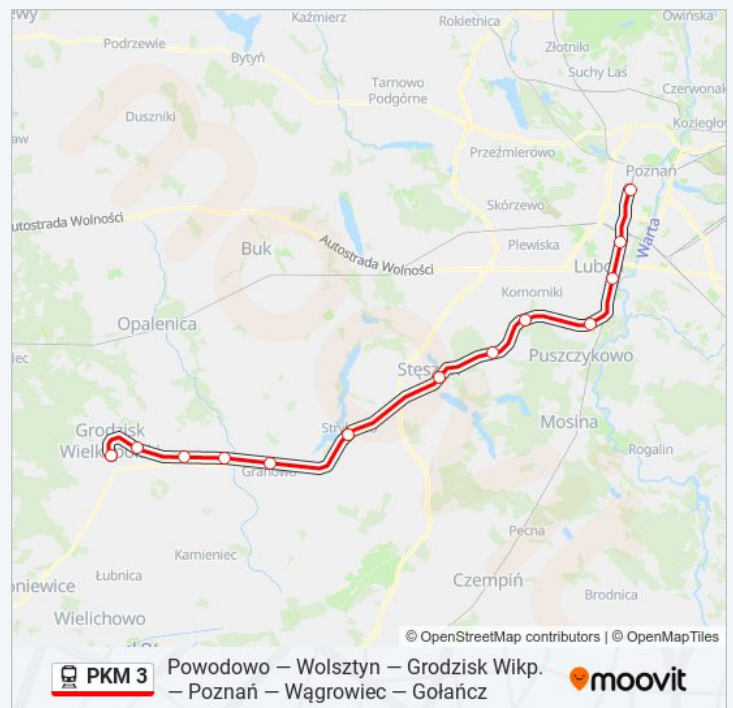

Kierunek: KW 77332 Grodzisk Wielkopolski

Przystanki: 13

Długość trwania przejazdu: 52 min

Podsumowanie linii:

Ptaszkowo Wielkopolskie

Grąblewo

Grodzisk Wielkopolski

Kierunek: KW 77339/8 Wągrowiec

37 przystanków

[WYŚWIETL ROZKŁAD JAZDY LINII](#)

Wolsztyn

Adamowo

Tłoki

Rostarzewo

Rakoniewice

Drzymałowo