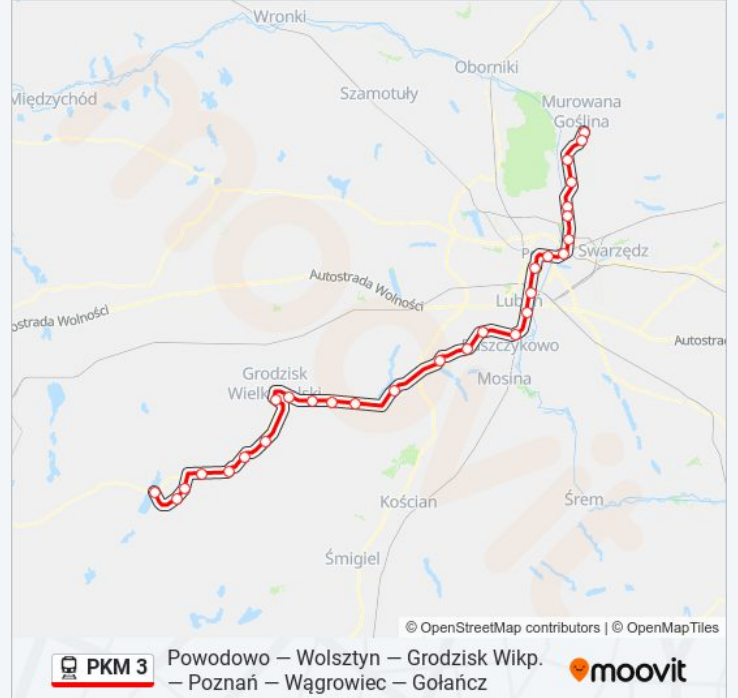

Informacja o: kolej PKM 3

Kierunek: KW 77297/6 Murowana Goślina

Przystanki: 29

Długość trwania przejazdu: 138 min

Podsumowanie linii:

Poznań Dębiec

Poznań Główny

Poznań Garbary

Kierunek: KW 77298 Wolsztyn z Poznania

20 przystanków

[WYŚWIETL ROZKŁAD JAZDY LINII](#)

Poznań Główny

Poznań Dębiec

Luboń Koło Poznania

Wiry

Szreniawa