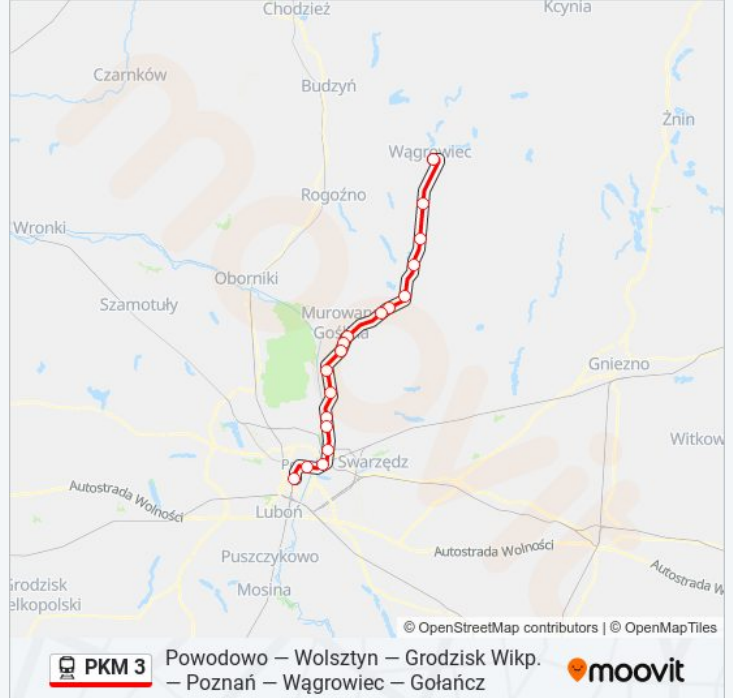

Informacja o: kolej PKM 3

Kierunek: KW 77666/7 Poznań Główny

Przystanki: 18

Długość trwania przejazdu: 65 min

Podsumowanie linii:

Kierunek: KW 77666/7 Wolsztyn

37 przystanków

[WYŚWIETL ROZKŁAD JAZDY LINII](#)