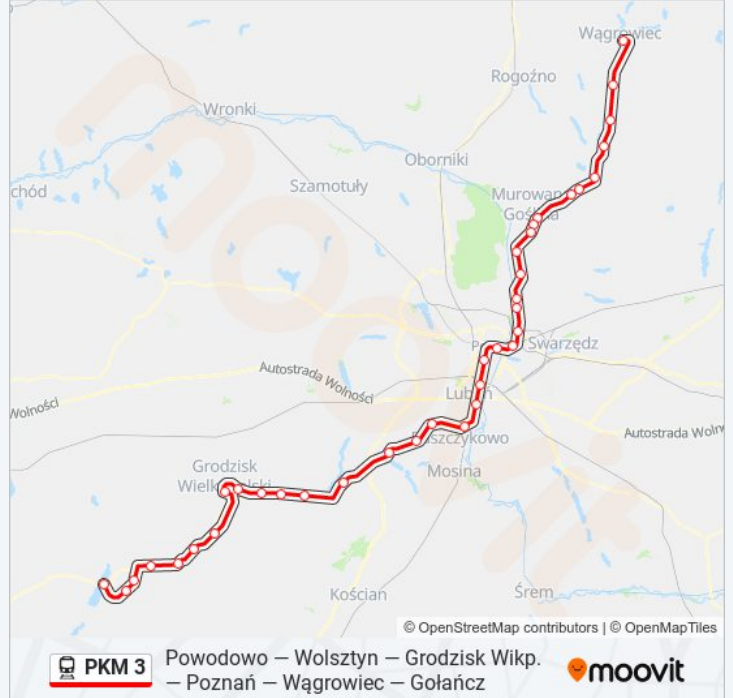

Poznań Główny
Poznań Dębiec
Luboń Koło Poznania
Wiry
Szreniawa
Trzebow Rosnówko
Stęszew
Strykowo Poznańskie
Granowo
Kotowo
Ptaszkowo Wielkopolskie
Grąblewo
Grodzisk Wielkopolski
Ruchocice
Drzymałowo
Rakoniewice
Rostarzewo
Tłoki
Adamowo
Wolsztyn

Kierunek: KW 77680/1 Poznań Główny

22 przystanków

[WYŚWIETL ROZKŁAD JAZDY LINII](#)

Gołańcz
Laskownica
Grylewo
Kobylec
Wągrowiec
Przysieczyn
Roszkowo Wągrowieckie
Skoki
Sława Wielkopolska

Rozkład jazdy dla: kolej PKM 3

Rozkład jazdy dla KW 77680/1 Poznań Główny

poniedziałek	16:00
wtorek	16:00
środa	16:00
czwartek	16:00
piątek	16:00
sobota	16:00
niedziela	16:00

Informacja o: kolej PKM 3

Kierunek: KW 77680/1 Poznań Główny

Przystanki: 22