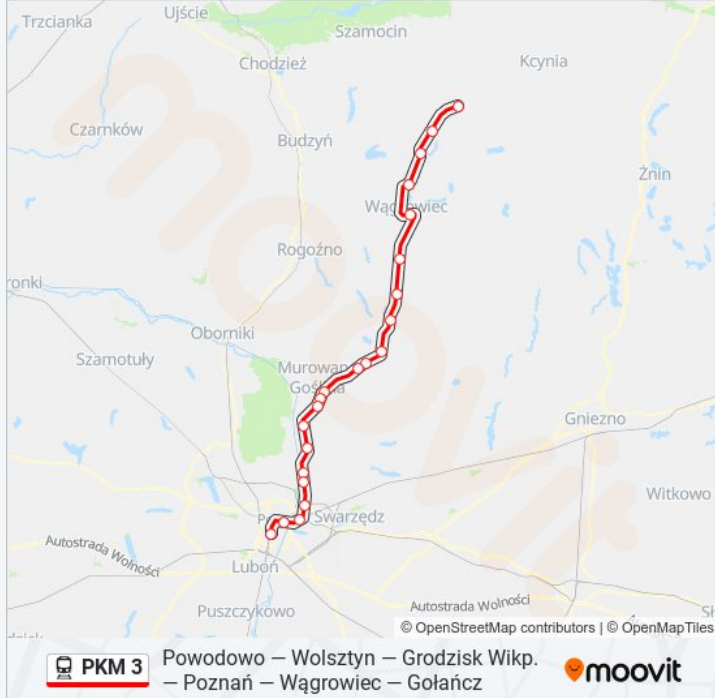

Przystanki: 22

Długość trwania przejazdu: 101 min

Podsumowanie linii:

- Poznań Karolin
- Poznań Wschód
- Poznań Garbary
- Poznań Główny

Kierunek: KW 77674/5 Poznań Główny

18 przystanków

[WYŚWIETL ROZKŁAD JAZDY LINII](#)