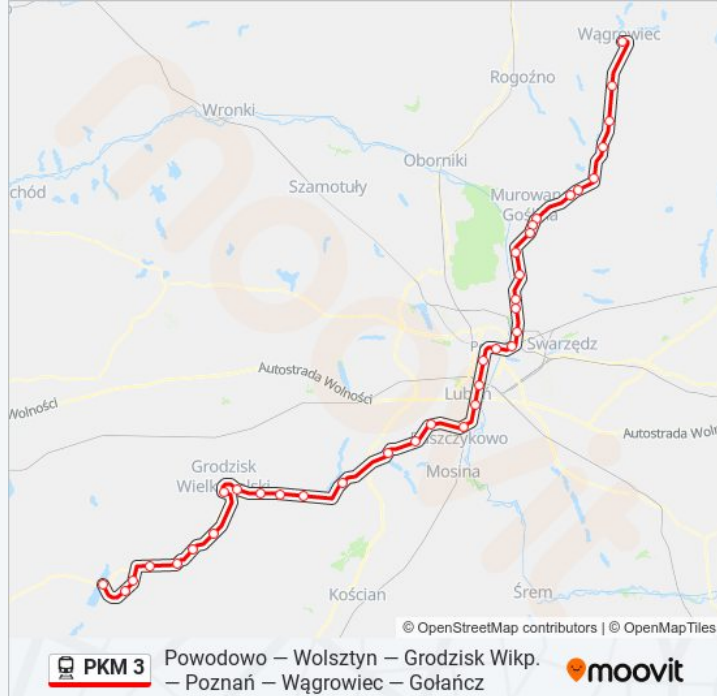

Poznań Dębiec

Luboń Koło Poznania

Wiry

Szreniawa

Trzebaw Rosnówko

Stęszew

Strykowo Poznańskie

Granowo

Kotowo

Ptaszkowo Wielkopolskie

Grąblewo

Grodzisk Wielkopolski

Ruchocice

Drzymałowo

Rakoniewice

Rostarzewo

Tłoki

Adamowo

Wolsztyn

Kierunek: KW 77668/9 Poznań Główny

18 przystanków

[WYŚWIETL ROZKŁAD JAZDY LINII](#)

Wągrowiec

Przysieczyn

Roszkowo Wągrowieckie

Skoki

Sława Wielkopolska

Łopuchowo Osiedle

Łopuchowo

Przebędowo

Murowana Goślina

Zielone Wzgórze

Rozkład jazdy dla: kolej PKM 3

Rozkład jazdy dla KW 77668/9 Poznań Główny

poniedziałek	10:15
wtorek	10:15
środa	10:15
czwartek	10:15
piątek	10:15
sobota	10:15
niedziela	10:15

Informacja o: kolej PKM 3

Kierunek: KW 77668/9 Poznań Główny

Przystanki: 18

Długość trwania przejazdu: 81 min

Podsumowanie linii: