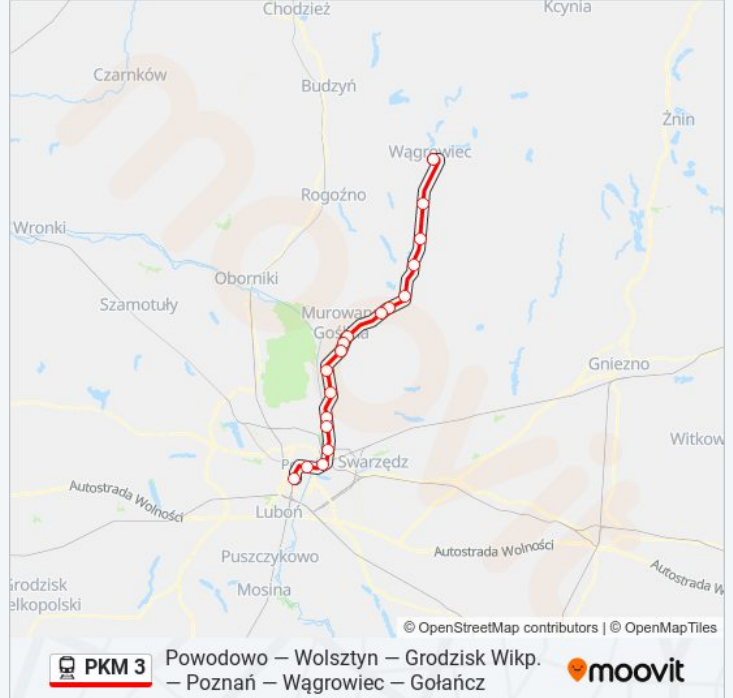

Informacja o: kolej PKM 3

Kierunek: KW 77684/5 Poznań Główny

Przystanki: 18

Długość trwania przejazdu: 62 min

Podsumowanie linii:

Kierunek: KW 77686/7 Wolsztyn

37 przystanków

[WYŚWIETL ROZKŁAD JAZDY LINII](#)