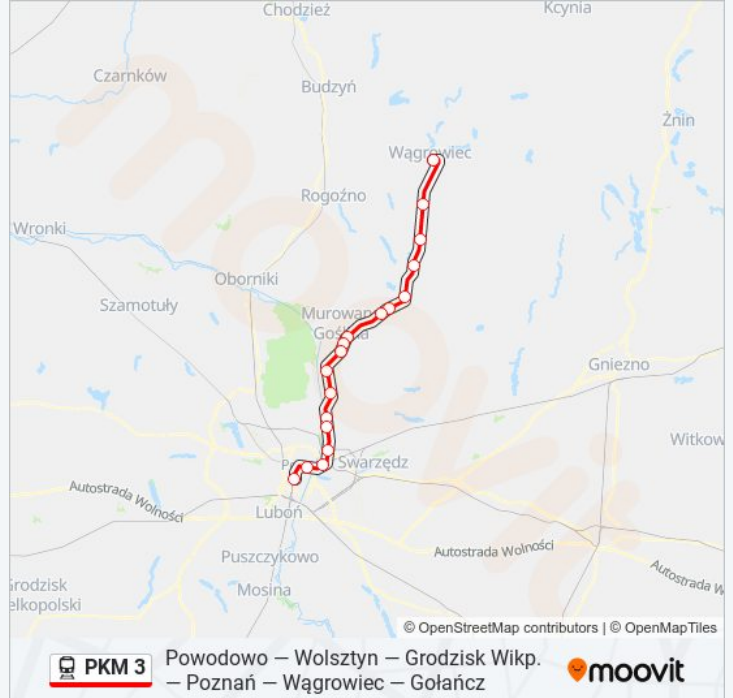

Kierunek: KW 77674/5 Poznań Główny

Przystanki: 18

Długość trwania przejazdu: 82 min

Podsumowanie linii:

Kierunek: KW 77676/7 Wolsztyn

37 przystanków

[WYŚWIETL ROZKŁAD JAZDY LINII](#)

Wągrowiec
 Przysieczyn
 Roszkowo Wągrowieckie
 Skoki
 Sława Wielkopolska
 Łopuchowo Osiedle
 Łopuchowo
 Przebędowo
 Murowana Goślina
 Zielone Wzgórze
 Bolechowo
 Owińska
 Czerwonak Osiedle
 Czerwonak
 Poznań Karolin
 Poznań Wschód
 Poznań Garbary
 Poznań Główny