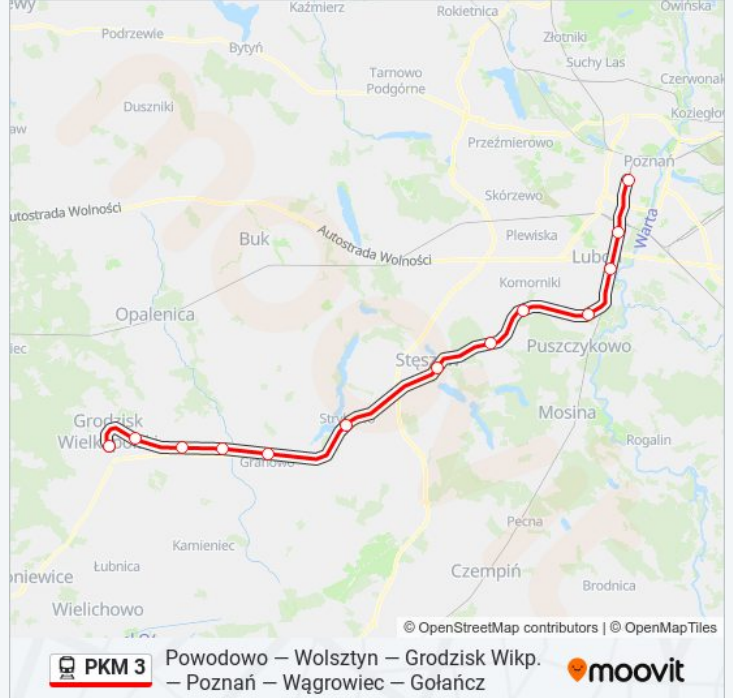

Informacja o: kolej PKM 3

Kierunek: KW 77305 Poznań Główny z Grodziska Wlkp.

Przystanki: 13

Długość trwania przejazdu: 54 min

Podsumowanie linii:

Kierunek: KW 77307 Poznań Główny

13 przystanków

[WYŚWIETL ROZKŁAD JAZDY LINII](#)