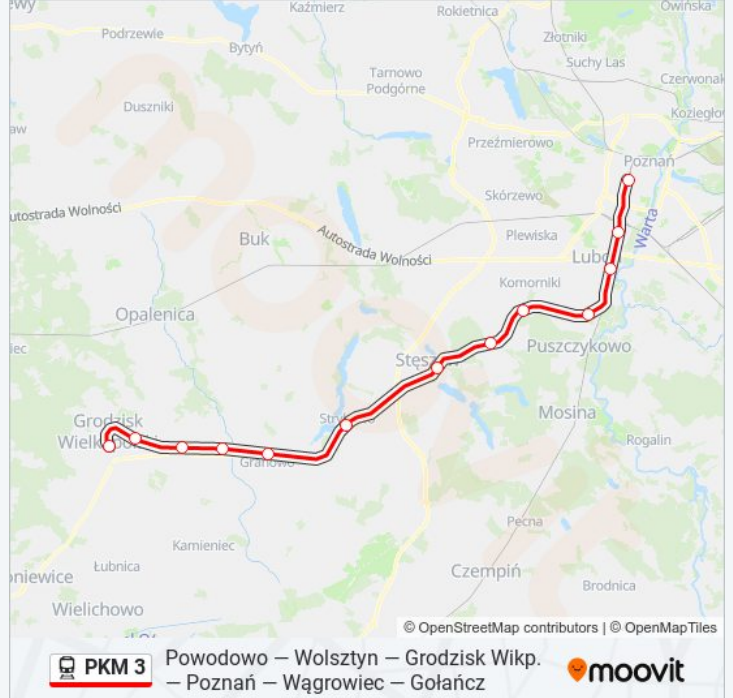

Przystanki: 13

Długość trwania przejazdu: 58 min

Podsumowanie linii:

Kierunek: KW 77327/6 Wągrowiec

37 przystanków

[WYŚWIETL ROZKŁAD JAZDY LINII](#)

- Wolsztyn
- Adamowo
- Tłoki
- Rostarzewo
- Rakoniewice
- Drzymałowo
- Ruchocice
- Grodzisk Wielkopolski
- Grąblewo
- Ptaszkowo Wielkopolskie
- Kotowo
- Granowo
- Strykowo Poznańskie
- Stęszew
- Trzebaw Rosnówko
- Szreniawa
- Wiry
- Luboń Koło Poznania