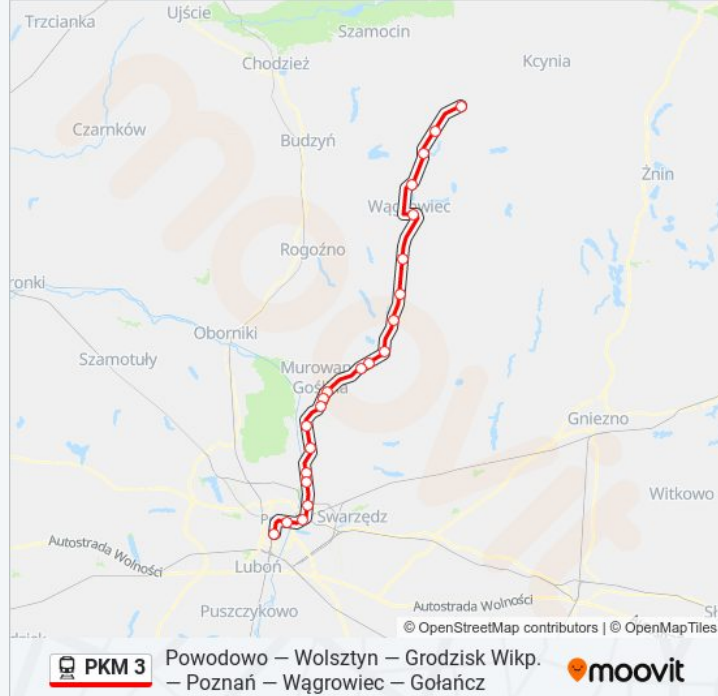

Przystanki: 22

Długość trwania przejazdu: 106 min

Podsumowanie linii:

Kobylec

Grylewo

Laskownica

Gołańcz

Kierunek: KW 77632/3 Wągrowiec