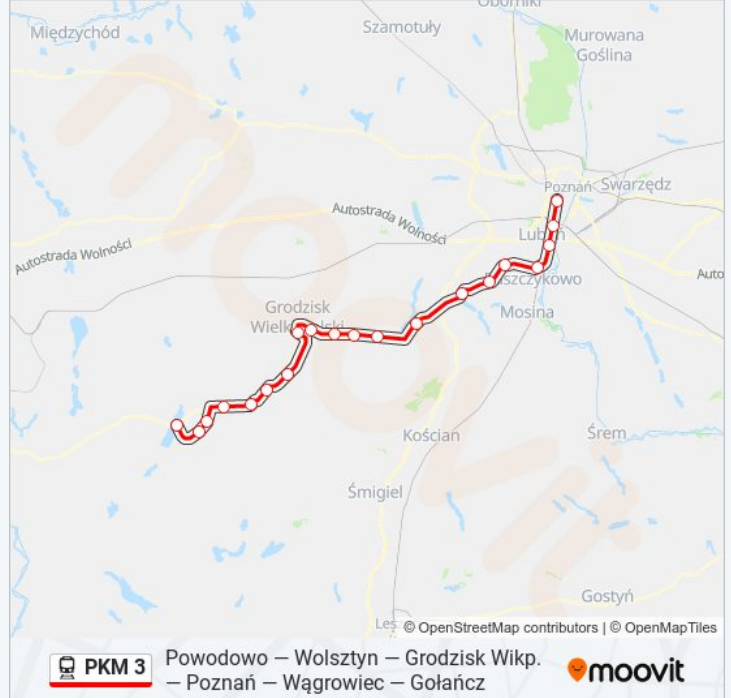

Informacja o: kolej PKM 3

Kierunek: KW 77219 Poznań Główny

Przystanki: 20

Długość trwania przejazdu: 86 min

Podsumowanie linii:

Poznań Dębiec

Poznań Główny

Kierunek: KW 77220 / 77374 Wolsztyn

20 przystanków

[WYŚWIETL ROZKŁAD JAZDY LINII](#)

Poznań Główny

Poznań Dębiec

Luboń Koło Poznania

Wiry

Szreniawa

Trzebaw Rosnówko