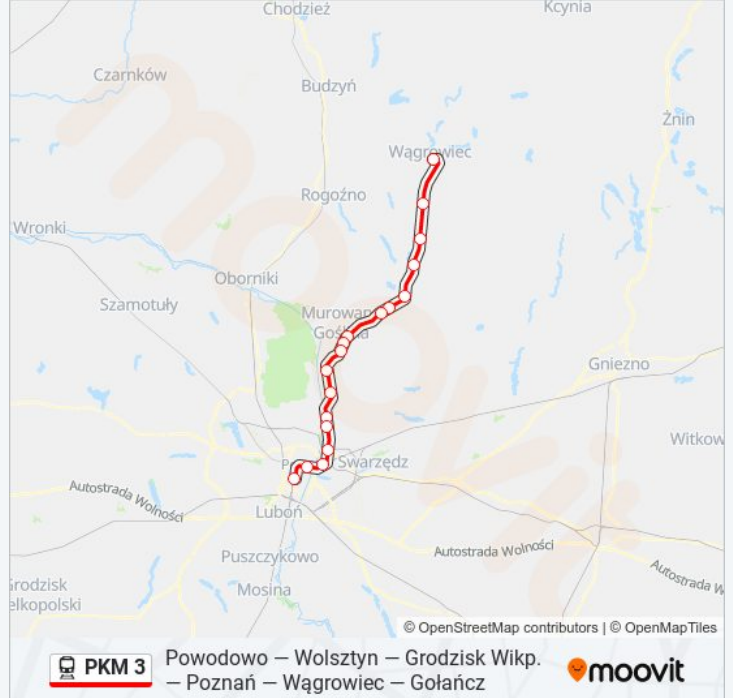

Informacja o: kolej PKM 3

Kierunek: KW 77622/3 Wągrowiec

Przystanki: 18

Długość trwania przejazdu: 74 min

Podsumowanie linii:

Kierunek: KW 77624/5 Wągrowiec

14 przystanków

[WYŚWIETL ROZKŁAD JAZDY LINII](#)