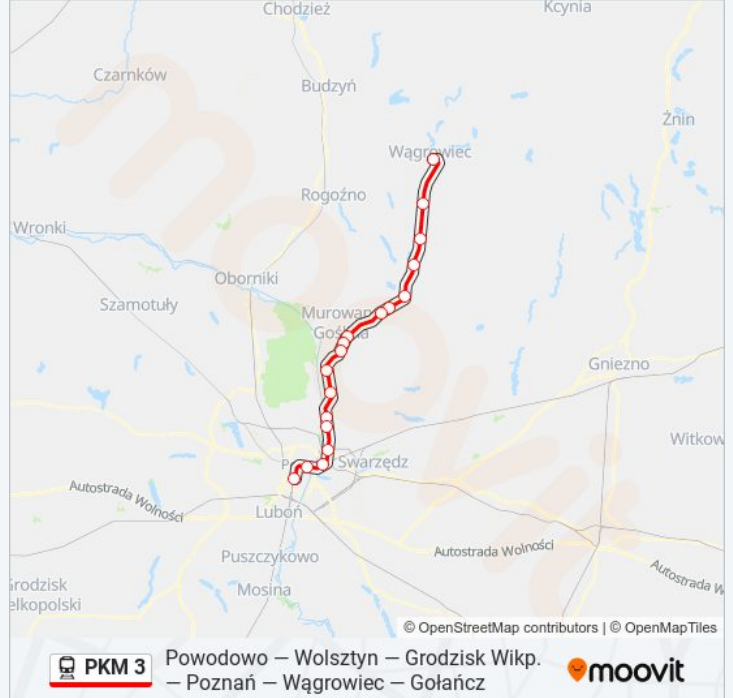

Informacja o: kolej PKM 3

Kierunek: KW 77632/3 Wągrowiec

Przystanki: 18

Długość trwania przejazdu: 68 min

Podsumowanie linii:

Kierunek: KW 77636/7 Wągrowiec

18 przystanków

[WYŚWIETL ROZKŁAD JAZDY LINII](#)