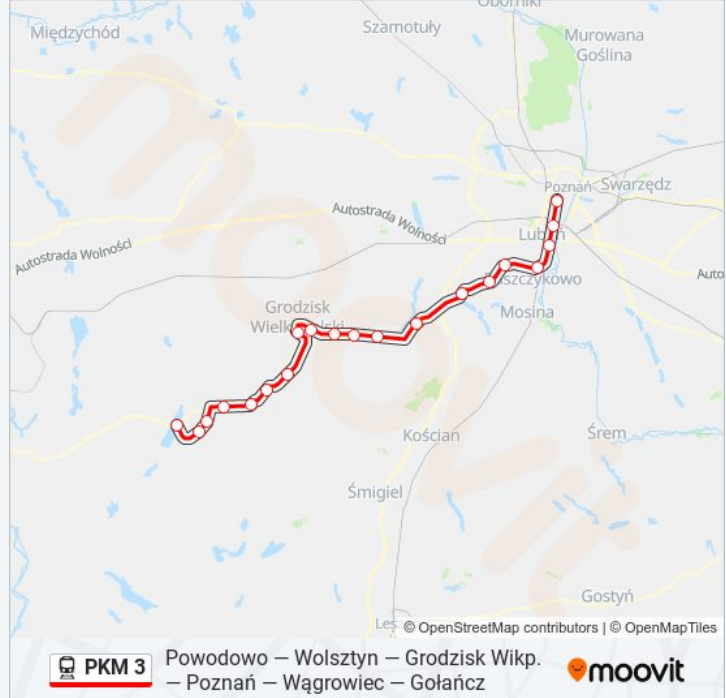

Informacja o: kolej PKM 3

Kierunek: KW 77291 Poznań Główny z Wolsztyna

Przystanki: 20

Długość trwania przejazdu: 91 min

Podsumowanie linii:

Poznań Dębiec

Poznań Główny

Kierunek: KW 77297/6 Murowana Goślina

29 przystanków

[WYŚWIETL ROZKŁAD JAZDY LINII](#)

Wolsztyn

Adamowo

Tłoki

Rostarzewo

Rakoniewice

Drzymałowo