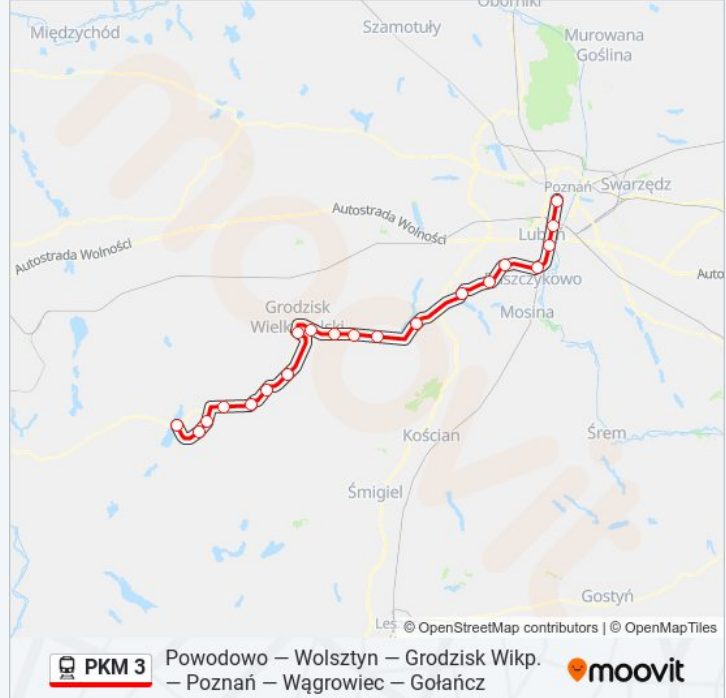

Informacja o: kolej PKM 3

Kierunek: KW 77377 Poznań Główny

Przystanki: 20

Długość trwania przejazdu: 88 min

Podsumowanie linii:

Poznań Dębiec

Poznań Główny

Kierunek: KW 77381 Poznań Główny