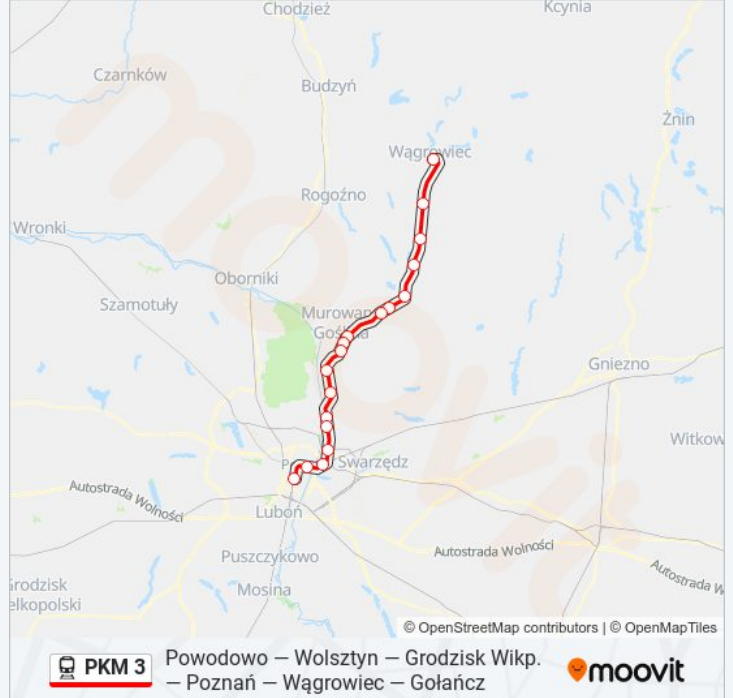

Przystanki: 18

Długość trwania przejazdu: 69 min

Podsumowanie linii:

Kierunek: KW 77650/1 Grodzisk Wielkopolski

30 przystanków

[WYŚWIETL ROZKŁAD JAZDY LINII](#)

Wągrowiec
 Przysieczyn
 Roszkowo Wągrowieckie
 Skoki
 Sława Wielkopolska
 Łopuchowo Osiedle
 Łopuchowo
 Przebędowo
 Murowana Goślina
 Zielone Wzgórze
 Bolechowo
 Owińska
 Czerwonak Osiedle
 Czerwonak
 Poznań Karolin
 Poznań Wschód
 Poznań Garbary
 Poznań Główny