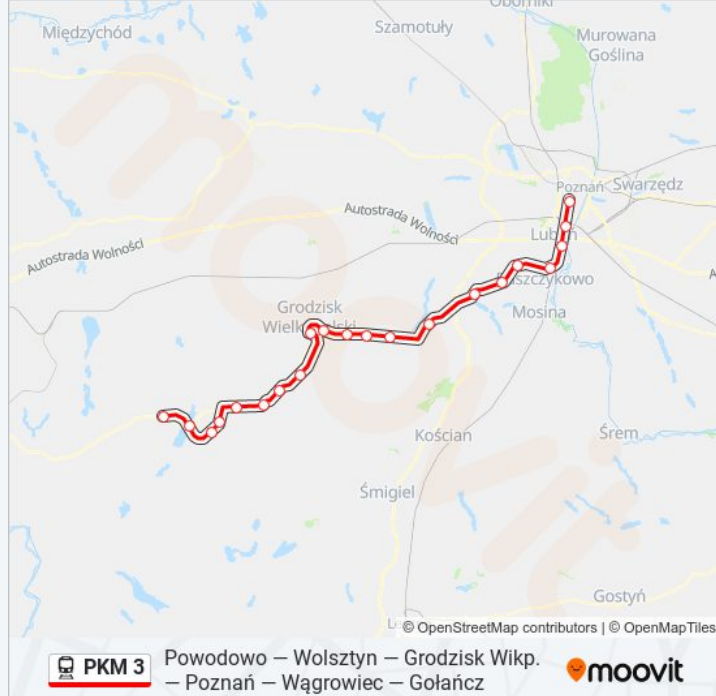

Informacja o: kolej PKM 3

Kierunek: KW 77360 Powodowo

Przystanki: 21

Długość trwania przejazdu: 117 min

Podsumowanie linii:

Adamowo

Wolsztyn

Powodowo