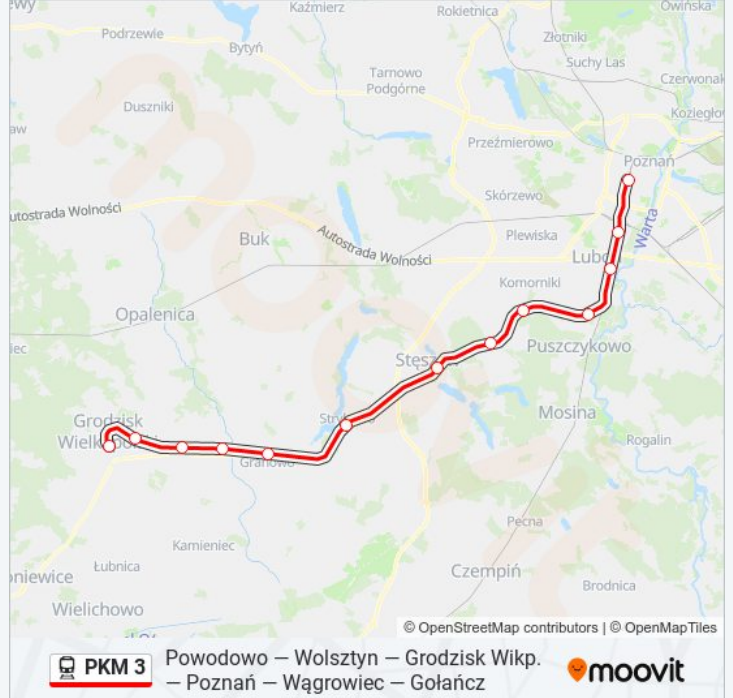

Kierunek: KW 77519/8 Wągrowiec z Powodowa

38 przystanków

[WYŚWIETL ROZKŁAD JAZDY LINII](#)

Powodowo
Wolsztyn
Adamowo
Tłoki
Rostarzewo
Rakoniewice
Drzymałowo
Ruchocice
Grodzisk Wielkopolski
Grąblewo
Ptaszkowo Wielkopolskie
Kotowo
Granowo
Strykowo Poznańskie
Stęszew
Trzebaw Rosnówko
Szreniawa
Wiry

Rozkład jazdy dla: kolej PKM 3

Rozkład jazdy dla KW 77519/8 Wągrowiec z Powodowa

poniedziałek	15:37
wtorek	15:37
środa	15:37
czwartek	15:37
piątek	15:37
sobota	Nieobsługiwane
niedziela	Nieobsługiwane

Informacja o: kolej PKM 3

Kierunek: KW 77519/8 Wągrowiec z Powodowa

Przystanki: 38

Długość trwania przejazdu: 172 min

Podsumowanie linii: