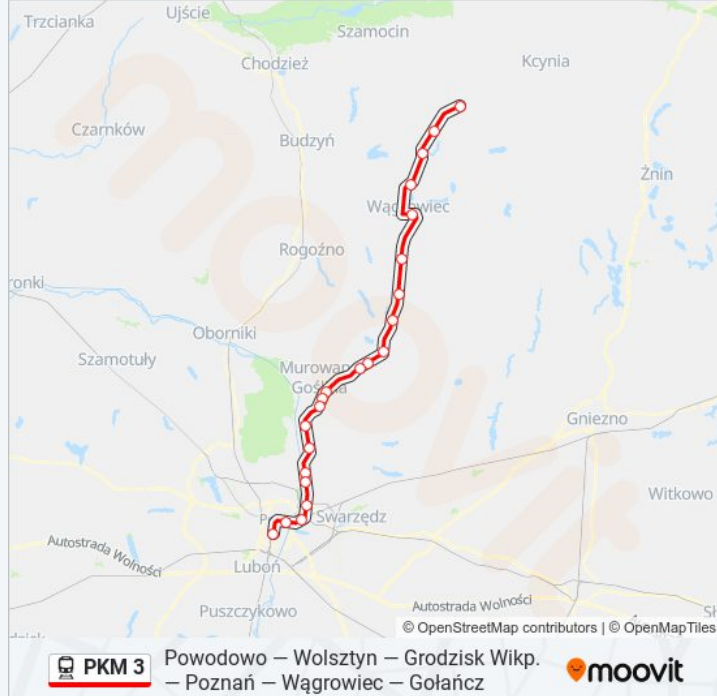

Roszkowo Wągrowieckie

Przysieczyn

Wągrowiec

Kobylec

Grylewo

Laskownica

Gołańcz

Kierunek: KW 77608/9 Wągrowiec

18 przystanków

[WYŚWIETL ROZKŁAD JAZDY LINII](#)

Poznań Główny

Poznań Garbary

Poznań Wschód

Poznań Karolin

Czerwonak

Czerwonak Osiedle

Owińska

Bolechowo

Zielone Wzgórze

Murowana Goślina

Przebędowo

Łopuchowo

Łopuchowo Osiedle

Sława Wielkopolska

Skoki

Roszkowo Wągrowieckie

Przysieczyn

Wągrowiec

Rozkład jazdy dla: kolej PKM 3

Rozkład jazdy dla KW 77608/9 Wągrowiec

poniedziałek	09:52
wtorek	09:52
środa	09:52
czwartek	09:52
piątek	09:52
sobota	Nieobsługiwane
niedziela	Nieobsługiwane

Informacja o: kolej PKM 3

Kierunek: KW 77608/9 Wągrowiec

Przystanki: 18

Długość trwania przejazdu: 65 min

Podsumowanie linii: