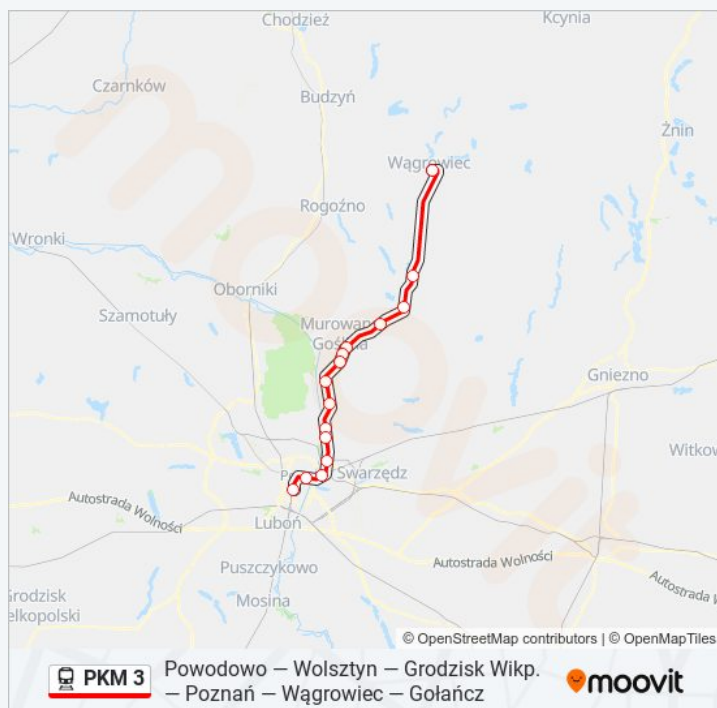

05:43

niedziela

05:43

Informacja o: kolej PKM 3

Kierunek: KW 77656/7 Poznań Główny

Przystanki: 15

Długość trwania przejazdu: 61 min

Podsumowanie linii: