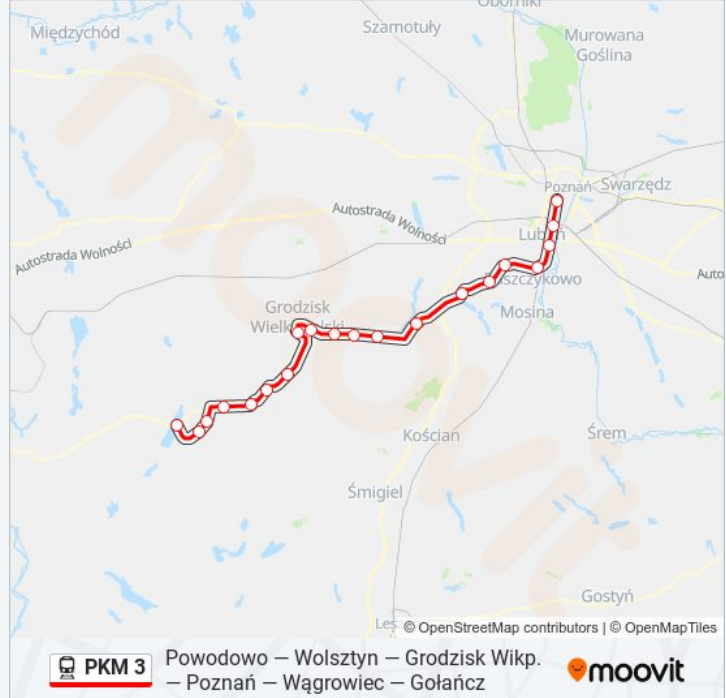

Informacja o: kolej PKM 3

Kierunek: KW 77383 Poznań Główny

Przystanki: 20

Długość trwania przejazdu: 104 min

Podsumowanie linii:

Poznań Dębiec

Poznań Główny

Kierunek: KW 77386 Grodzisk Wielkopolski