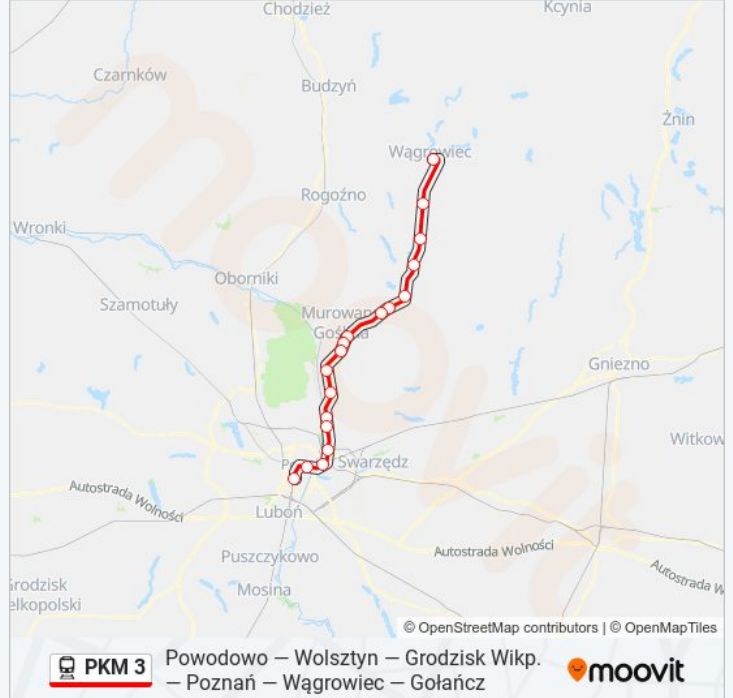

Informacja o: kolej PKM 3

Kierunek: KW 77650/1 Poznań Główny z Wągrowca

Przystanki: 18

Długość trwania przejazdu: 65 min

Podsumowanie linii:

Kierunek: KW 77652 Wolsztyn

37 przystanków

[WYŚWIETL ROZKŁAD JAZDY LINII](#)