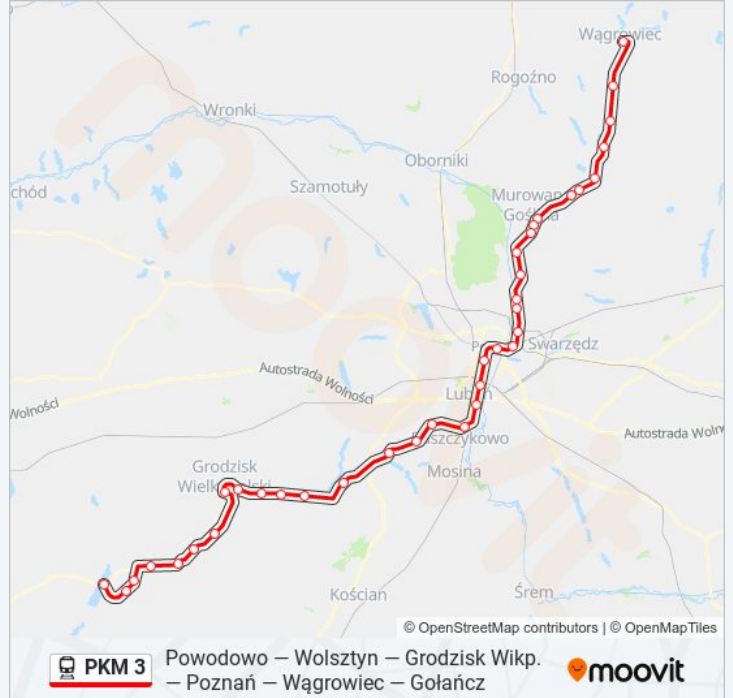

Informacja o: kolej PKM 3

Kierunek: KW 77660/1 Wolsztyn

Przystanki: 37

Długość trwania przejazdu: 159 min

Podsumowanie linii:

Poznań Garbary
Poznań Główny
Poznań Dębiec
Luboń Koło Poznania
Wiry
Szreniawa
Trzebaw Rosnówko
Stęszew
Strykowo Poznańskie
Granowo
Kotowo
Ptaszkowo Wielkopolskie
Grąblewo
Grodzisk Wielkopolski
Ruchocice
Drzymałowo
Rakoniewice
Rostarzewo
Tłoki
Adamowo
Wolsztyn