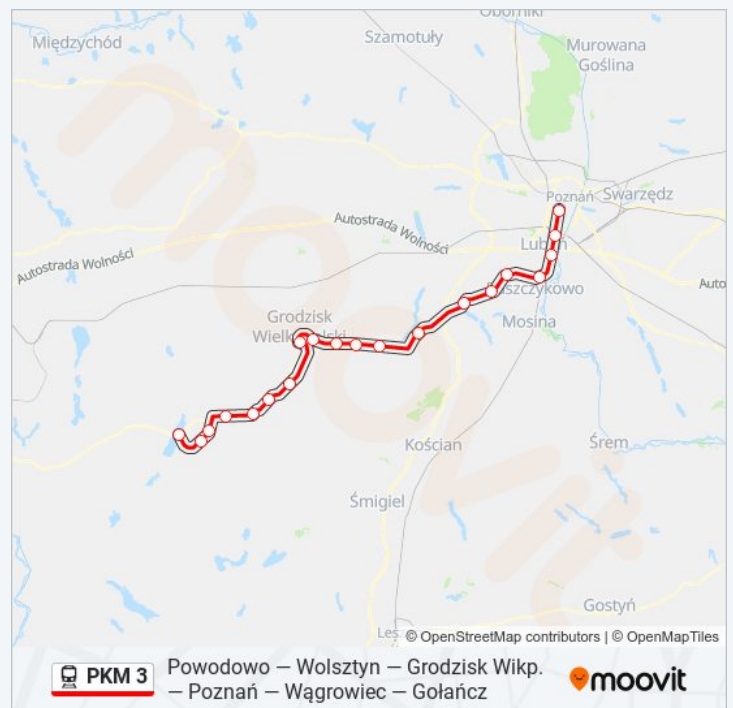

Przystanki: 20

Długość trwania przejazdu: 91 min

Podsumowanie linii:

Ptaszkowo Wielkopolskie

Grąblewo

Grodzisk Wielkopolski

Ruchocice

Drzymałowo

Rakoniewice

Rostarzewo

Tłoki

Adamowo

Wolsztyn

Kierunek: KW 77357/6 Gołańcz z Wolsztyna

35 przystanków

[WYŚWIETL ROZKŁAD JAZDY LINII](#)