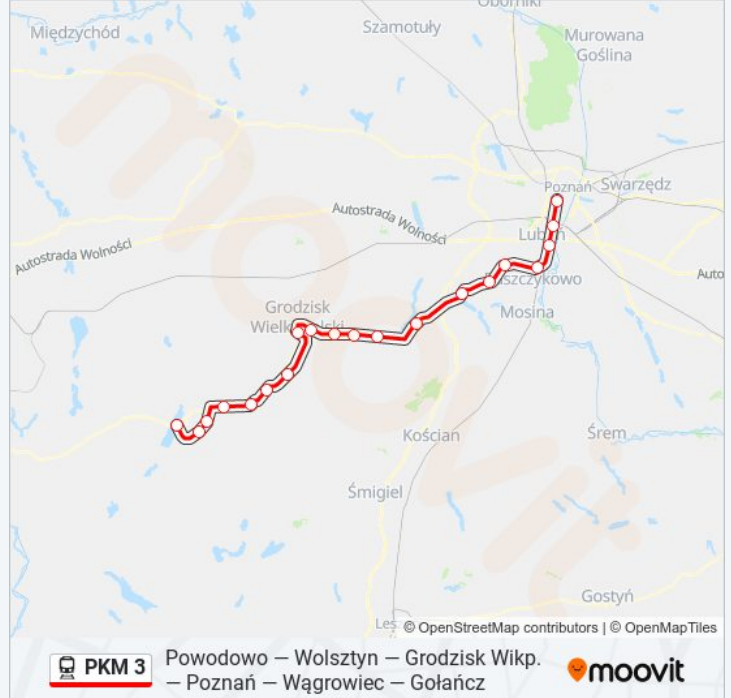

poniedziałek	18:04
wtorek	18:04
środa	18:04
czwartek	18:04
piątek	18:04
sobota	Nieobsługiwane
niedziela	Nieobsługiwane

Informacja o: kolej PKM 3

Kierunek: KW 77301 Poznań Główny

Przystanki: 20

Długość trwania przejazdu: 91 min

Podsumowanie linii:

Poznań Dębiec

Poznań Główny

Kierunek: KW 77303/2 Wągorz z Grodziska Wlkp

30 przystanków

[WYŚWIETL ROZKŁAD JAZDY LINII](#)

Grodzisk Wielkopolski

Grąblewo