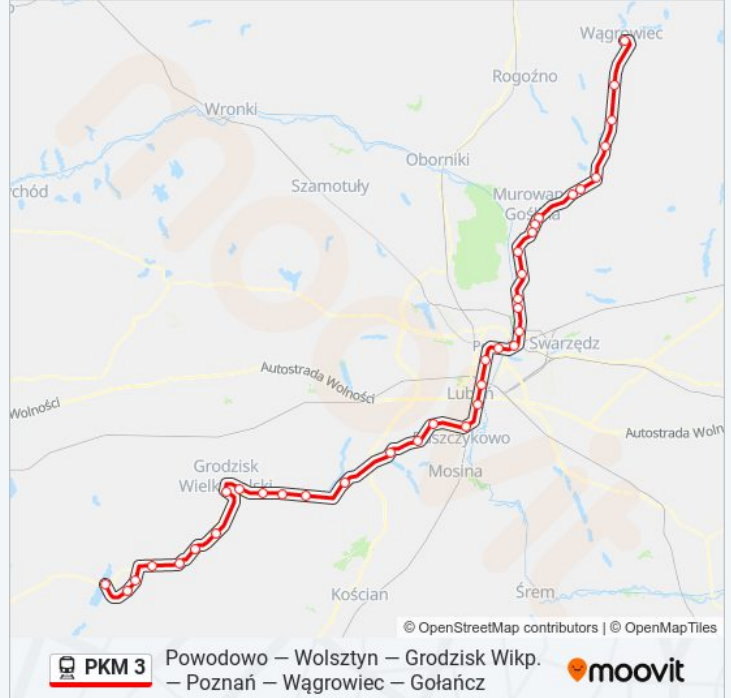

Przystanki: 13

Długość trwania przejazdu: 58 min

Podsumowanie linii:

Kierunek: KW 77327/6 Wągrowiec

37 przystanków

[WYŚWIETL ROZKŁAD JAZDY LINII](#)

- Wolsztyn
- Adamowo
- Tłoki
- Rostarzewo
- Rakoniewice
- Drzymałowo
- Ruchocice
- Grodzisk Wielkopolski
- Grąblewo
- Ptaszkowo Wielkopolskie
- Kotowo
- Granowo
- Strykowo Poznańskie
- Stęszew
- Trzebaw Rosnówko
- Szreniawa
- Wiry
- Luboń Koło Poznania

Kierunek: KW 77327/6 Wągrowiec

Przystanki: 37

Długość trwania przejazdu: 184 min

Podsumowanie linii:

Poznań Dębiec
Poznań Główny
Poznań Garbary
Poznań Wschód
Poznań Karolin
Czerwonak
Czerwonak Osiedle
Owińska
Bolechowo
Zielone Wzgórze
Murowana Goślina
Przebędowo
Łopuchowo
Łopuchowo Osiedle
Sława Wielkopolska
Skoki
Roszkowo Wągrowieckie
Przysieczyn
Wągrowiec