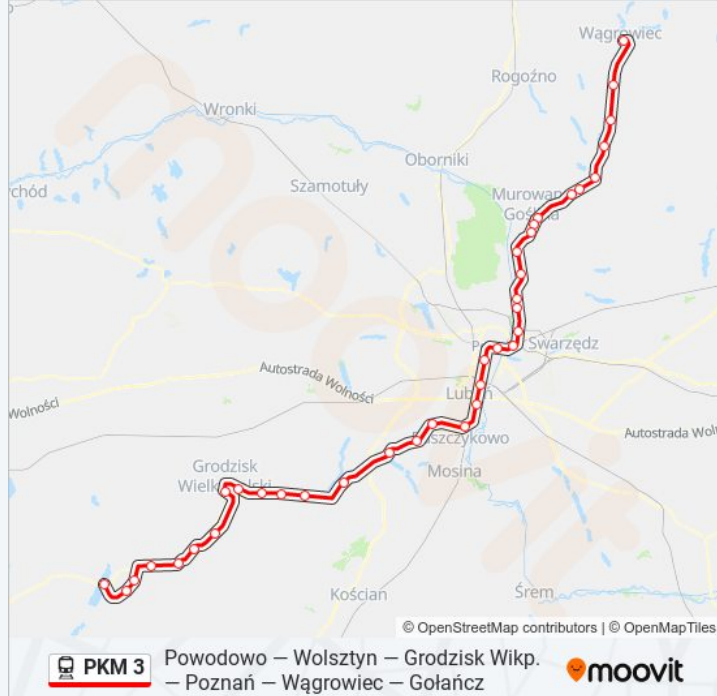

Kierunek: KW 77353/2 Wągrowiec z Wolsztyna

Przystanki: 37

Długość trwania przejazdu: 195 min

Podsumowanie linii:

Poznań Dębiec
 Poznań Główny
 Poznań Garbary
 Poznań Wschód
 Poznań Karolin
 Czerwonak
 Czerwonak Osiedle
 Owińska
 Bolechowo
 Zielone Wzgórze
 Murowana Goślina
 Przebędowo
 Łopuchowo
 Łopuchowo Osiedle
 Sława Wielkopolska
 Skoki
 Roszkowo Wągrowieckie
 Przysieczyn
 Wągrowiec