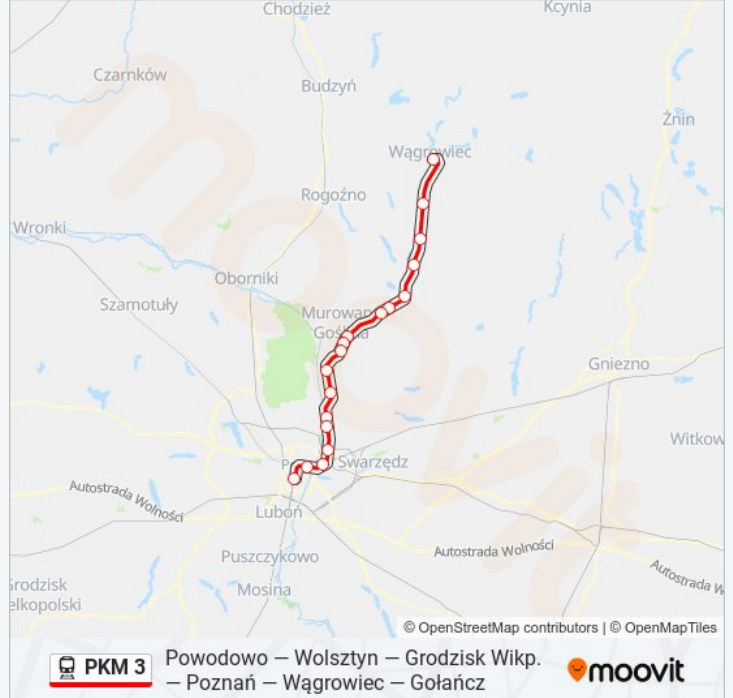

Przystanki: 18

Długość trwania przejazdu: 78 min

Podsumowanie linii:

Kierunek: KW 77614/5 Wągrowiec

18 przystanków

[WYŚWIETL ROZKŁAD JAZDY LINII](#)

Poznań Główny
 Poznań Garbary
 Poznań Wschód
 Poznań Karolin
 Czerwonak
 Czerwonak Osiedle
 Owińska
 Bolechowo
 Zielone Wzgórze
 Murowana Goślina
 Przebędowo
 Łopuchowo
 Łopuchowo Osiedle
 Sława Wielkopolska
 Skoki
 Roszkowo Wągrowieckie
 Przysieczyn
 Wągrowiec