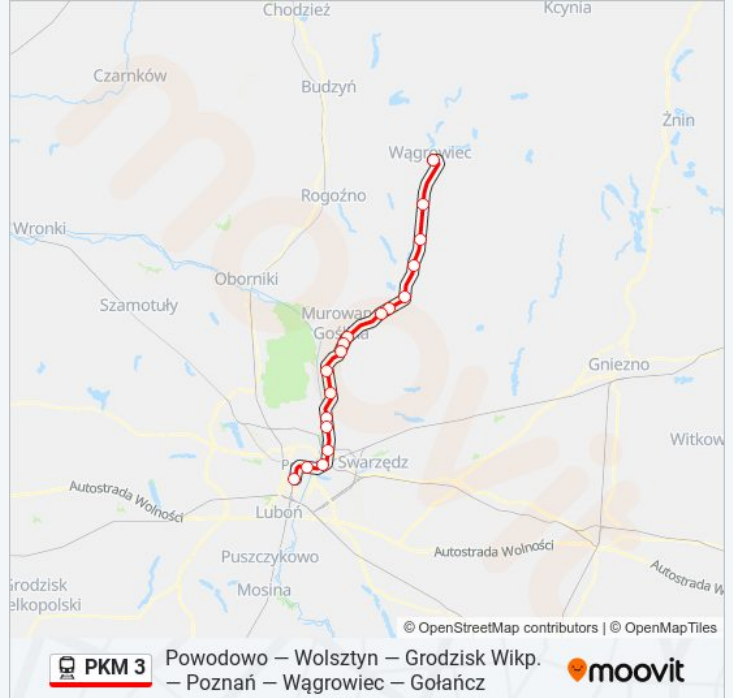

Informacja o: kolej PKM 3

Kierunek: KW 77618/9 Wąrowiec

Przystanki: 18

Długość trwania przejazdu: 60 min

Podsumowanie linii:

Kierunek: KW 77620/1 Gołańcz

22 przystanków

[WYŚWIETL ROZKŁAD JAZDY LINII](#)