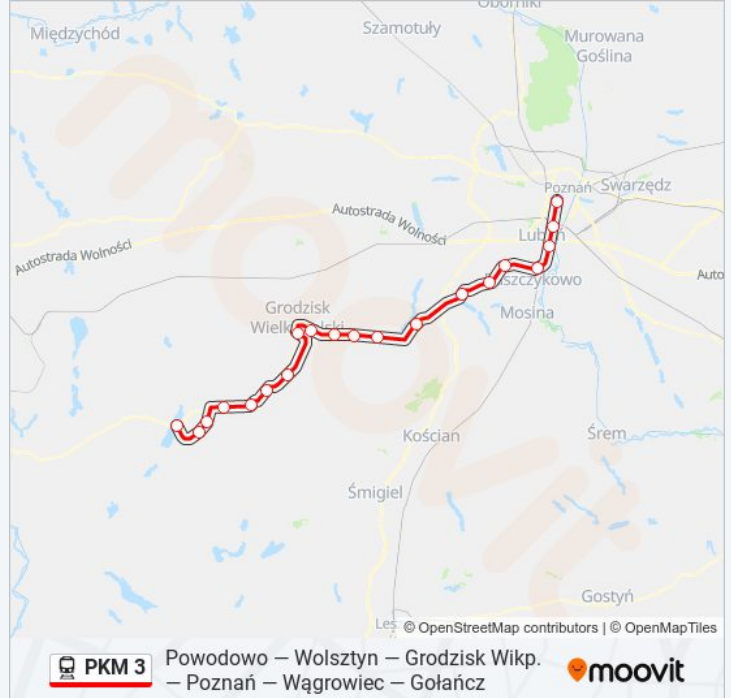

Informacja o: kolej PKM 3

Kierunek: KW 77381 Poznań Główny

Przystanki: 20

Długość trwania przejazdu: 100 min

Podsumowanie linii:

Poznań Dębiec

Poznań Główny

Powodowo – Wolsztyn – Grodzisk Wlkp.
– Poznań – Wągrowiec – Gołańcz