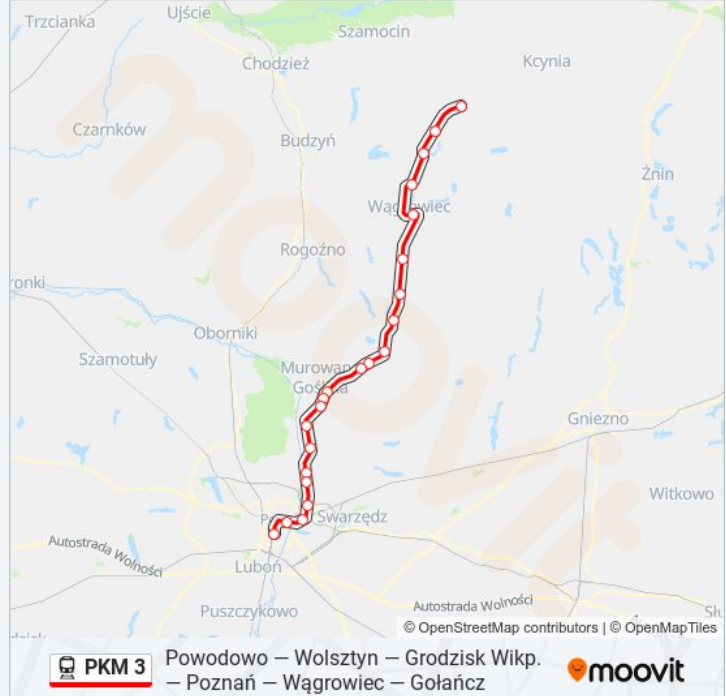

Owińska

Czerwonak Osiedle

Czerwonak

Poznań Karolin

Poznań Wschód

Poznań Garbary

Poznań Główny

Kierunek: KW 77666/7 Poznań Główny

18 przystanków

[WYŚWIETL ROZKŁAD JAZDY LINII](#)

Wągrowiec

Przysieczyn

Roszkowo Wągrowieckie

Skoki

Sława Wielkopolska

Łopuchowo Osiedle

Łopuchowo

Przebędowo

Murowana Goślina

Zielone Wzgórze

Bolechowo

Owińska

Czerwonak Osiedle

Czerwonak

Poznań Karolin

Poznań Wschód

Poznań Garbary

Poznań Główny

Rozkład jazdy dla: kolej PKM 3

Rozkład jazdy dla KW 77666/7 Poznań Główny

poniedziałek	Nieobsługiwane
wtorek	Nieobsługiwane
środa	Nieobsługiwane
czwartek	Nieobsługiwane
piątek	Nieobsługiwane
sobota	08:46
niedziela	08:46

Informacja o: kolej PKM 3

Kierunek: KW 77666/7 Poznań Główny

Przystanki: 18

Długość trwania przejazdu: 65 min

Podsumowanie linii: