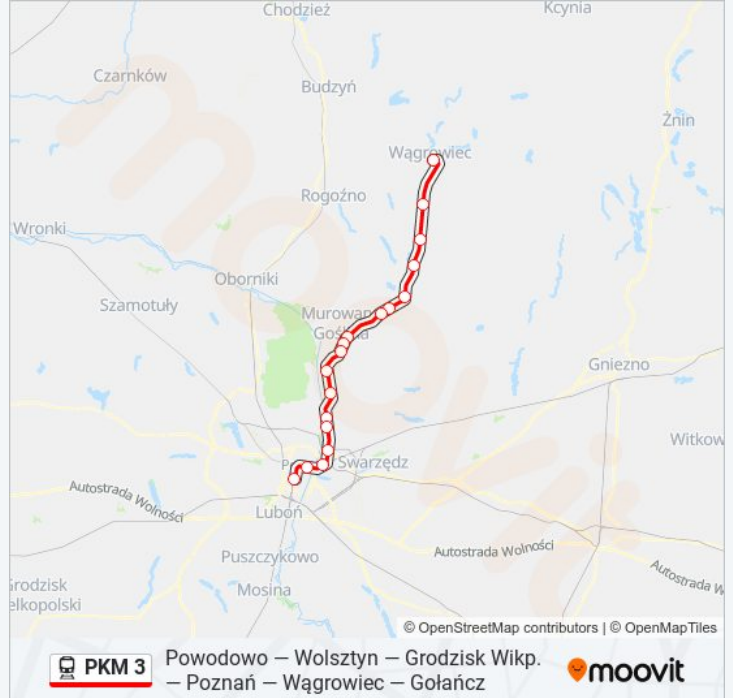

Kierunek: KW 77630/1 Gołańcz

22 przystanków

[WYŚWIETL ROZKŁAD JAZDY LINII](#)

- Poznań Główny
- Poznań Garbary
- Poznań Wschód
- Poznań Karolin
- Czerwonak
- Czerwonak Osiedle
- Owińska
- Bolechowo
- Zielone Wzgórze
- Murowana Goślina
- Przebędowo
- Łopuchowo
- Łopuchowo Osiedle
- Sława Wielkopolska
- Skoki
- Roszkowo Wągrowieckie
- Przysieczyn
- Wągrowiec

Rozkład jazdy dla: kolej PKM 3

Rozkład jazdy dla KW 77630/1 Gołańcz

poniedziałek	18:04
wtorek	18:04
środa	18:04
czwartek	18:04
piątek	18:04
sobota	18:04
niedziela	18:04

Informacja o: kolej PKM 3

Kierunek: KW 77630/1 Gołańcz

Przystanki: 22

Długość trwania przejazdu: 106 min

Podsumowanie linii: