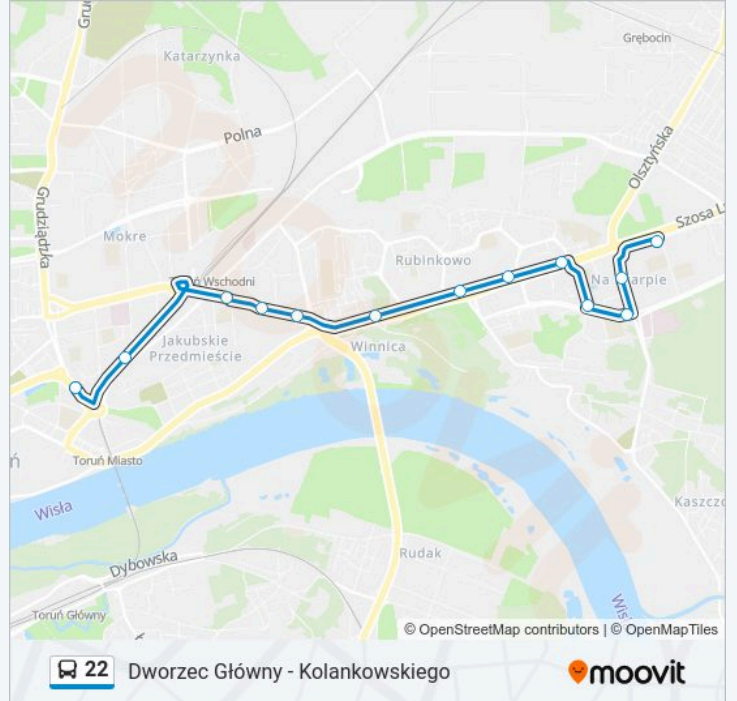

Skorzystaj z aplikacji Moovit, aby znaleźć najbliższy przystanek oraz czas przyjazdu najbliższego środka transportu dla: autobus 22.

Kierunek: Aleja Solidarności

4 przystanków

[WYŚWIETL ROZKŁAD JAZDY LINII](#)

- Dworzec Główny
- Plac Armii Krajowej
- Plac Rapackiego
- Aleja Solidarności
- Dworzec Autobusowy
- Przy Kaszowniku
- Garbaty Mostek
- Dworzec Wschodni
- Plac Daszyńskiego II
- Plac Daszyńskiego
- Rydygiera
- Jamontta
- Rubinkowo P&R
- Wyszyńskiego
- Ligi Polskiej
- Witosa
- Kolankowskiego

Kolankowskiego
 Witosa
 Ligi Polskiej
 Wyszyńskiego
 Rubinkowo P&R
 Jamontta
 Przy Skarpie
 Leszczynowa
 Plac Daszyńskiego
 Galeria Copernicus
 Dworzec Wschodni
 Garbaty Mostek
 Przy Kaszowniku

Rozkład jazdy dla: autobus 22

Kierunek: Przy Kaszowniku

Przystanki: 13

Długość trwania przejazdu: 21 min

Podsumowanie linii:

Rozkłady jazdy i mapy tras dla autobus 22 są dostępne w wersji offline w formacie PDF na stronie moovitapp.com. Skorzystaj z Moovit App, aby sprawdzić czasy przyjazdu autobusów na żywo, rozkłady jazdy pociągu czy metra oraz wskazówki krok po kroku jak dojechać w Warszaw komunikacją zbiorową.