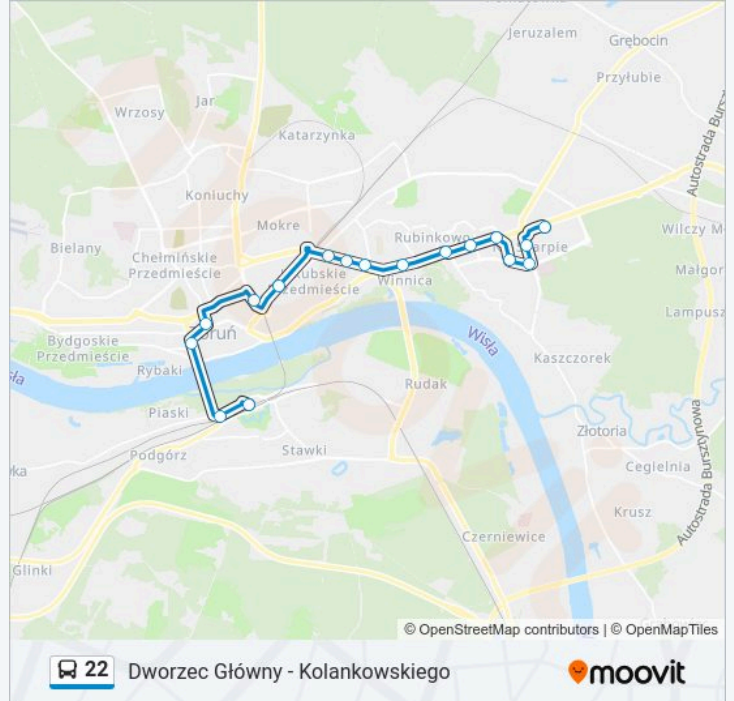

Skorzystaj z aplikacji Moovit, aby znaleźć najbliższy przystanek oraz czas przyjazdu najbliższego środka transportu dla: autobus 22.

Kierunek: Aleja Solidarności

4 przystanków

[WYŚWIETL ROZKŁAD JAZDY LINII](#)

Informacja o: autobus 22**Kierunek:** Aleja Solidarności**Przystanki:** 4**Długość trwania przejazdu:** 7 min**Podsumowanie linii:**

Kierunek: Dworzec Główny

17 przystanków

[WYŚWIETL ROZKŁAD JAZDY LINII](#)

Kolankowskiego
 Witosa
 Ligi Polskiej
 Wyszyńskiego
 Rubinkowo P&R
 Jamontta
 Przy Skarpie
 Leszczynowa
 Plac Daszyńskiego
 Galeria Copernicus
 Dworzec Wschodni
 Garbaty Mostek
 Przy Kaszowniku
 Aleja Solidarności
 Plac Rapackiego
 Plac Armii Krajowej
 Dworzec Główny

Informacja o: autobus 22

Kierunek: Dworzec Główny

Przystanki: 17

Długość trwania przejazdu: 33 min

Podsumowanie linii:

Kierunek: Kolankowskiego

17 przystanków

[WYŚWIETL ROZKŁAD JAZDY LINII](#)