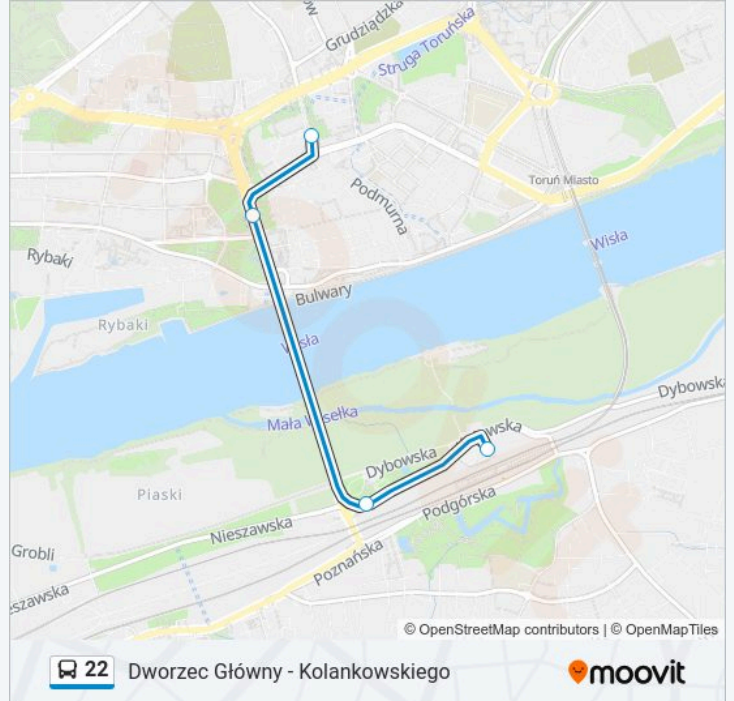

Dworzec Główny - Kolankowskiego

Skorzystaj Z Aplikacji

Autobus 22, linia (Dworzec Główny - Kolankowskiego), posiada 4 tras. W dni robocze kursuje:

(1) Aleja Solidarności: 08:22 - 17:02(2) Dworzec Główny: 05:47 - 16:23(3) Kolankowskiego: 06:02 - 16:24(4) Przy Kaszowniku: 08:20 - 17:02

Skorzystaj z aplikacji Moovit, aby znaleźć najbliższy przystanek oraz czas przyjazdu najbliższego środka transportu dla: autobus 22.

Kierunek: Aleja Solidarności

4 przystanków

[WYŚWIETL ROZKŁAD JAZDY LINII](#)

Dworzec Główny

Plac Armii Krajowej

Plac Rapackiego

Aleja Solidarności

Rozkład jazdy dla: autobus 22

Rozkład jazdy dla Aleja Solidarności

poniedziałek	Nieobsługiwane
wtorek	08:22 - 17:02
środa	08:22 - 17:02
czwartek	08:22 - 17:02
piątek	08:22 - 17:02
sobota	Nieobsługiwane
niedziela	Nieobsługiwane

Informacja o: autobus 22**Kierunek:** Aleja Solidarności**Przystanki:** 4**Długość trwania przejazdu:** 7 min**Podsumowanie linii:**

Kierunek: Dworzec Główny

17 przystanków

[WYŚWIETL ROZKŁAD JAZDY LINII](#)