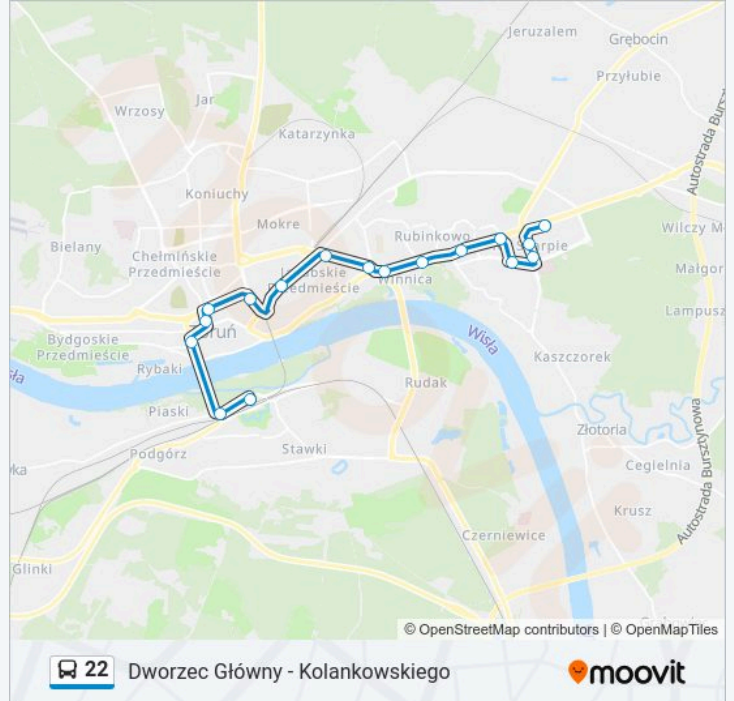

Skorzystaj z aplikacji Moovit, aby znaleźć najbliższy przystanek oraz czas przyjazdu najbliższego środka transportu dla: autobus 22.

Kierunek: Aleja Solidarności

4 przystanków

[WYŚWIETL ROZKŁAD JAZDY LINII](#)

Informacja o: autobus 22

Kierunek: Dworzec Główny

Przystanki: 17

Długość trwania przejazdu: 33 min

Podsumowanie linii:

Kierunek: Kolankowskiego

17 przystanków

[WYŚWIETL ROZKŁAD JAZDY LINII](#)

- Dworzec Główny
- Plac Armii Krajowej
- Plac Rapackiego
- Aleja Solidarności
- Dworzec Autobusowy
- Przy Kaszowniku
- Garbaty Mostek
- Dworzec Wschodni
- Plac Daszyńskiego II
- Plac Daszyńskiego
- Rydygiera
- Jamontta
- Rubinkowo P&R
- Wyszyńskiego
- Ligi Polskiej
- Witosa
- Kolankowskiego

Informacja o: autobus 22

Kierunek: Kolankowskiego

Przystanki: 17

Długość trwania przejazdu: 31 min

Podsumowanie linii:

Kierunek: Przy Kaszowniku

13 przystanków

[WYŚWIETL ROZKŁAD JAZDY LINII](#)