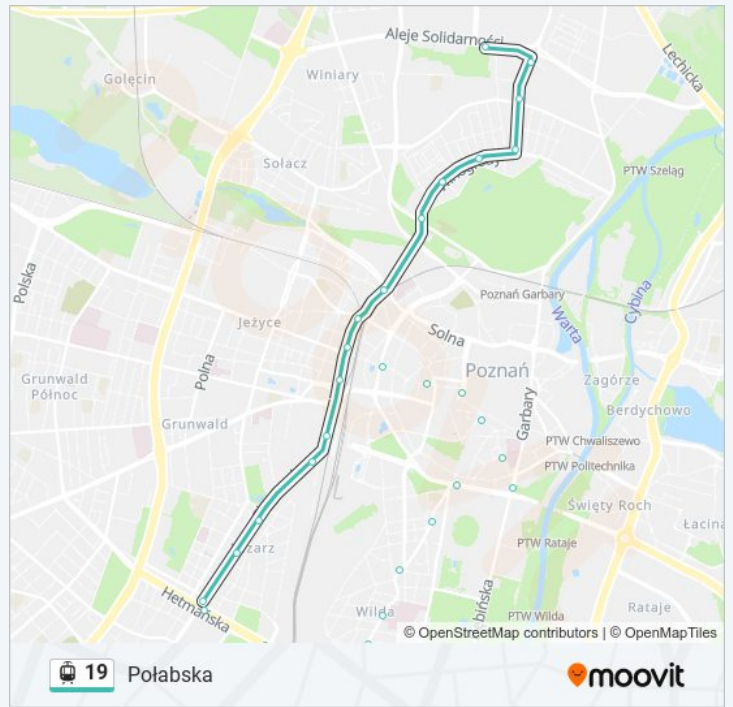

Kierunek: Dębiec Pkm

26 przystanków

[WYŚWIETL ROZKŁAD JAZDY LINII](#)

Połabska
Rondo Solidarności
Os. POD Lipami
Murawa
Pasieka
Żniwna
Armii Poznań
Wielkopolska
Poznańska
Most Teatralny
Fredry
Gwarna
Ratajczaka
Aleje Marcinkowskiego
Pl. Wiosny Ludów
Łąkowa
AWF
Półwiejska
Różana
Rynek Wildecki
Kosińskiego

Kierunek: Połabska

37 przystanków

[WYŚWIETL ROZKŁAD JAZDY LINII](#)

Franowo

Szwajcarska

Szwedzka

Piaśnicka/Kurlandzka

Piaśnicka Rynek

Os. Czecha

Żegrze III

Żegrze II

Żegrze I

Rondo Żegrze

Rozkład jazdy dla: tramwaj 19

Rozkład jazdy dla Połabska

poniedziałek	05:33 - 18:27
wtorek	05:33 - 18:27
środa	05:33 - 18:27
czwartek	05:33 - 18:27
piątek	05:33 - 18:27
sobota	Nieobsługiwane
niedziela	Nieobsługiwane

Informacja o: tramwaj 19

Kierunek: Połabska

Przystanki: 37

Długość trwania przejazdu: 35 min

Podsumowanie linii:

Rondo Żegrze
Rondo Starołęka
Rondo Starołęka
Hetmańska Wiadukt
Rolna
Traugutta
Pamiętkowa
Kosińskiego
Rynek Wildecki
Różana
Półwiejska
AWF
Łąkowa
Pl. Wiosny Ludów
Aleje Marcinkowskiego
27 Grudnia
Fredry
Most Teatralny
Poznańska
Wielkopolska
Armii Poznań
Żniwna
Pasieka
Murawa
Os. POD Lipami
Rondo Solidarności
Połabska