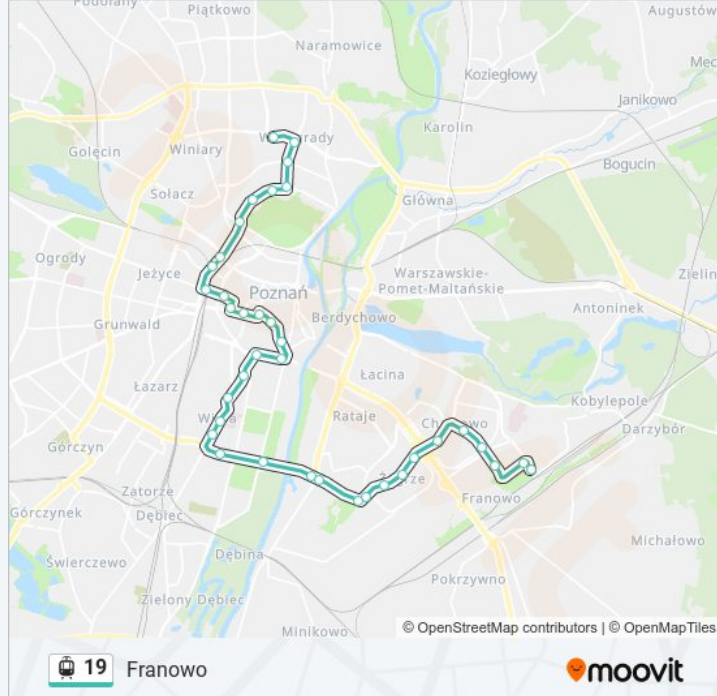

Kierunek: Dębiec Pkm

26 przystanków

[WYŚWIETL ROZKŁAD JAZDY LINII](#)

Połabska
Rondo Solidarności
Os. POD Lipami
Murawa
Pasieka
Żniwna
Armii Poznań
Wielkopolska
Poznańska
Most Teatralny
Fredry
Gwarna
Ratajczaka
Aleje Marcinkowskiego
Pl. Wiosny Ludów
Łąkowa
AWF
Półwiejska
Różana
Rynek Wildecki
Kosińskiego

Żegrze II

Żegrze III

Os. Czecha

Piaśnicka Rynek

Piaśnicka/Kurlandzka

Szwedzka

Szwajcarska

Franowo

Kierunek: Połabska

37 przystanków

[WYŚWIETL ROZKŁAD JAZDY LINII](#)

Franowo

Szwajcarska

Szwedzka

Piaśnicka/Kurlandzka

Piaśnicka Rynek