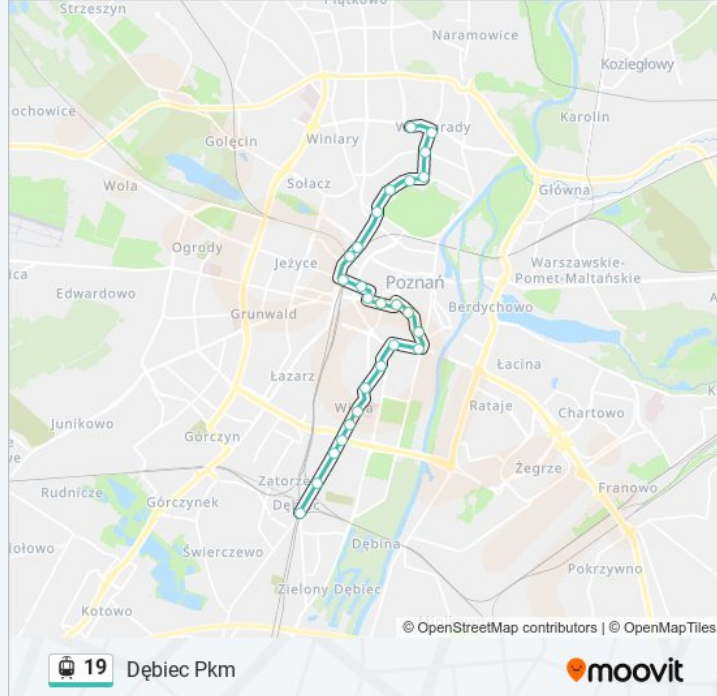

19

Dębiec Pkm

Skorzystaj Z Aplikacji

Tramwaj 19, linia (Dębiec Pkm), posiada 3 tras. W dni robocze kursuje:

(1) Dębiec Pkm: 06:29 - 18:29 (2) Franowo: 18:49 - 19:09 (3) Połabska: 05:33 - 18:27

Skorzystaj z aplikacji Moovit, aby znaleźć najbliższy przystanek oraz czas przyjazdu najbliższego środka transportu dla: tramwaj 19.

Kierunek: Dębiec Pkm

26 przystanków

[WYŚWIETL ROZKŁAD JAZDY LINII](#)

Połabska
Rondo Solidarności
Os. POD Lipami
Murawa
Pasieka
Żniwna
Armii Poznań
Wielkopolska
Poznańska
Most Teatralny
Fredry
Gwarna
Ratajczaka
Aleje Marcinkowskiego
Pl. Wiosny Ludów
Łąkowa
AWF
Półwiejska
Różana
Rynek Wildecki
Kosińskiego

Informacja o: tramwaj 19**Kierunek:** Dębiec Pkm**Przystanki:** 26**Długość trwania przejazdu:** 36 min**Podsumowanie linii:**

Pamiętkowa
Traugutta
Hcp
Wspólna
Dębiec Pkm

Kierunek: Franowo

37 przystanków

Informacja o: tramwaj 19

Kierunek: Połabska

Przystanki: 37

Długość trwania przejazdu: 35 min

Podsumowanie linii:

Rondo Żegrze
Rondo Starołęka
Rondo Starołęka
Hetmańska Wiadukt
Rolna
Traugutta
Pamiętkowa
Kosińskiego
Rynek Wildecki
Różana
Półwiejska
AWF
Łąkowa
Pl. Wiosny Ludów
Aleje Marcinkowskiego
27 Grudnia
Fredry
Most Teatralny
Poznańska
Wielkopolska
Armii Poznań
Żniwna
Pasieka
Murawa
Os. POD Lipami
Rondo Solidarności
Połabska