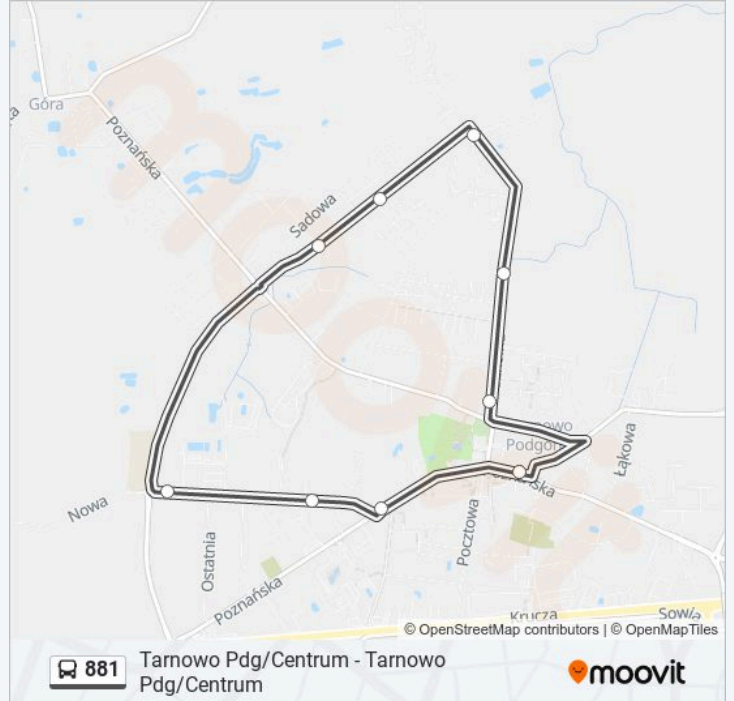

Rozkłady jazdy i mapy tras dla autobus 881 są dostępne w wersji offline w formacie PDF na stronie moovitapp.com. Skorzystaj z Moovit App, aby sprawdzić czasy przyjazdu autobusów na żywo, rozkłady jazdy pociągu czy metra oraz wskazówki krok po kroku jak dojechać w Warszaw komunikacją zbiorową.

© 2024 Moovit - Wszelkie prawa zastrzeżone