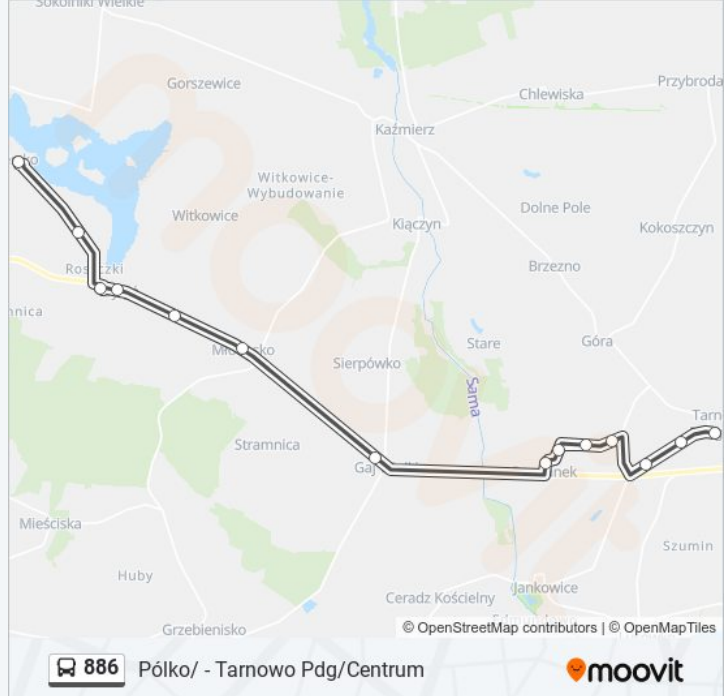

### Rozkład jazdy dla: autobus 886

Rozkład jazdy dla Piersko/Rolna

poniedziałek	14:15
wtorek	14:15
środa	14:15
czwartek	14:15
piątek	14:15
sobota	Nieobsługiwane
niedziela	Nieobsługiwane

### Informacja o: autobus 886

**Kierunek:** Piersko/Rolna

**Przystanki:** 14

**Długość trwania przejazdu:** 28 min

**Podsumowanie linii:**

**Kierunek: Pólko/**

17 przystanków

[WYŚWIETL ROZKŁAD JAZDY LINII](#)