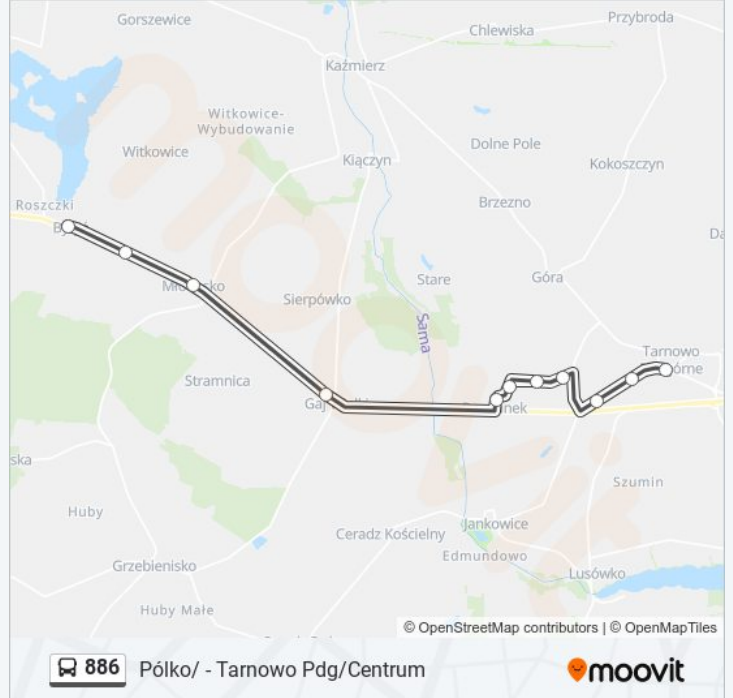

Tarnowo Pdg/Centrum

Tarnowo Pdg/Nowa

Tarnowo Pdg/Piaskowa

Rumianek/Nowa I

Rumianek/Nowa II

Rumianek/Szkolna

Rumianek/Świetlica

Gaj Wielki/

Młodasko/

Witkowice/Gorgoszewo Skrzyżowanie

Bytyń/

**Rozkład jazdy dla: autobus 886**

Rozkład jazdy dla Bytyń/

poniedziałek	05:45 - 17:05
wtorek	05:45 - 17:05
środa	05:45 - 17:05
czwartek	05:45 - 17:05
piątek	05:45 - 17:05
sobota	Nieobsługiwane
niedziela	Nieobsługiwane

**Informacja o: autobus 886****Kierunek:** Bytyń/**Przystanki:** 11**Długość trwania przejazdu:** 20 min**Podsumowanie linii:**

### Kierunek: Piersko/Rolna

14 przystanków

[WYŚWIETL ROZKŁAD JAZDY LINII](#)

Tarnowo Pdg/Centrum

Tarnowo Pdg/Nowa

Tarnowo Pdg/Piaskowa

Rumianek/Nowa I

Rumianek/Nowa II