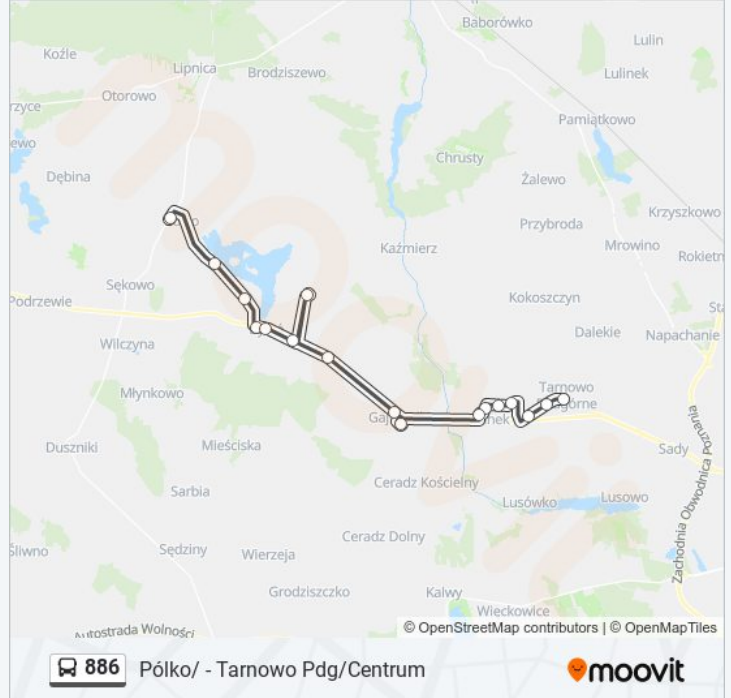

Gaj Wielki/

Młodasko/

Witkowice/

Witkowice/Gorgoszewo Skrzyżowanie

Bytyń/

Bytyń/Szkolna

Bytyń/Żeglarska

Piersko/Rolna

Pólko/

**Rozkład jazdy dla: autobus 886**

Rozkład jazdy dla Pólko/

poniedziałek	06:40 - 15:45
wtorek	06:40 - 15:45
środa	06:40 - 15:45
czwartek	06:40 - 15:45
piątek	06:40 - 15:45
sobota	Nieobsługiwane
niedziela	Nieobsługiwane

**Informacja o: autobus 886**

**Kierunek:** Pólko/

**Przystanki:** 17

**Długość trwania przejazdu:** 34 min

**Podsumowanie linii:**

### Kierunek: Tarnowo Pdg/Centrum

15 przystanków

[WYŚWIETL ROZKŁAD JAZDY LINII](#)

Pólko/

Pólko/Okrężna

Piersko/Rolna

Bytyń/Żeglarska

Bytyń/