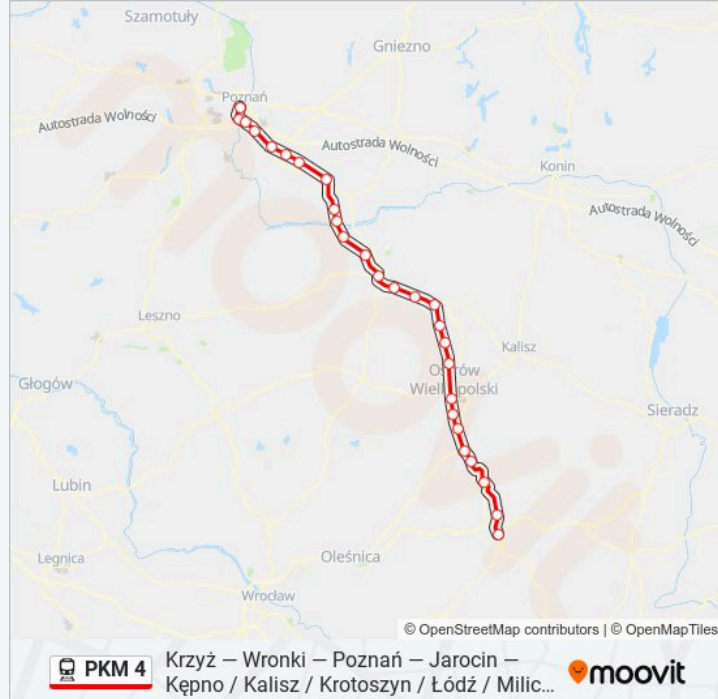

Antonin

Niedźwiedź Wielkopolski

Ostrzeszów

Domanin

Kępno

Kierunek: KW 77986 Kępno

27 przystanków

[WYŚWIETL ROZKŁAD JAZDY LINII](#)