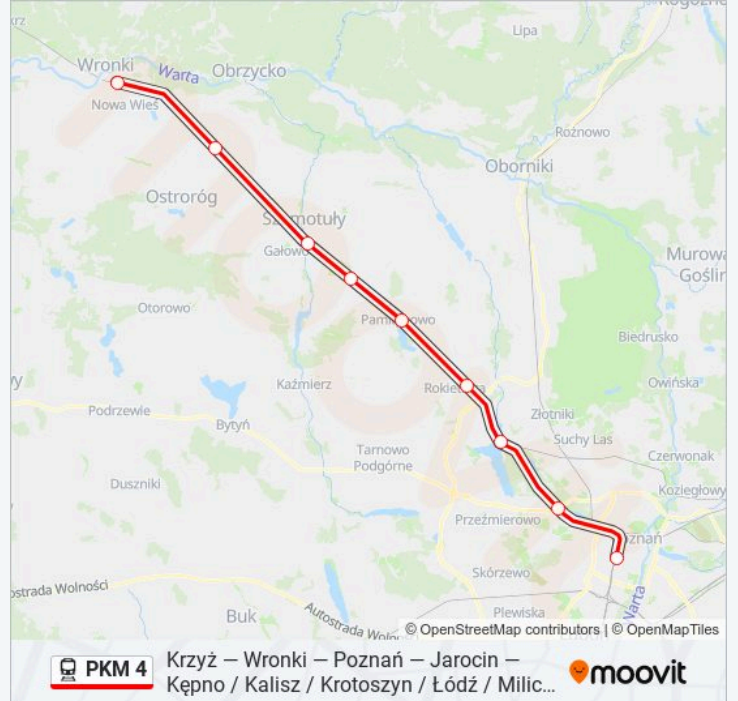

poniedziałek	15:29
wtorek	15:29
środa	15:29
czwartek	15:29
piątek	15:29
sobota	15:29
niedziela	15:29

Informacja o: kolej PKM 4

Kierunek: KW 77251 Wronki

Przystanki: 9

Długość trwania przejazdu: 43 min

Podsumowanie linii: