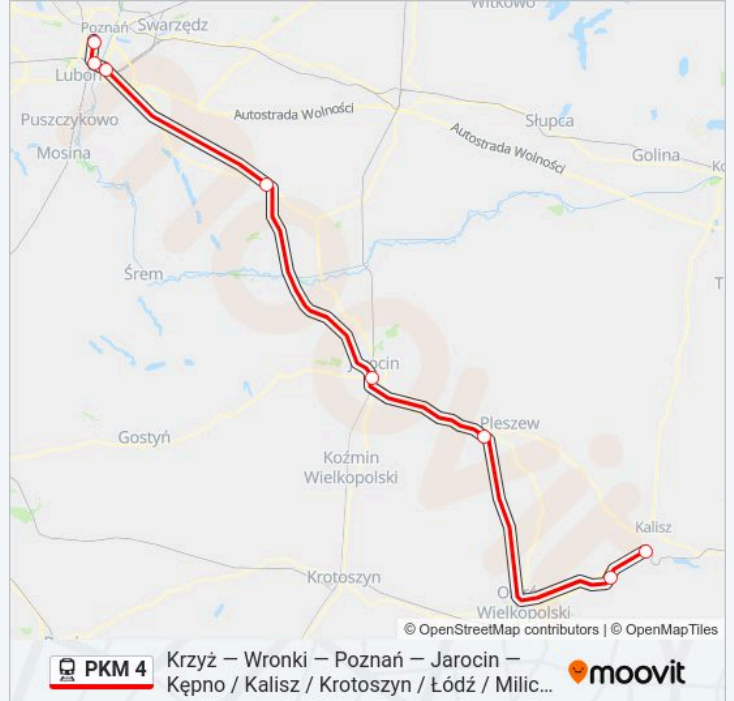

Kierunek: KW 77138 "CALISIA" Kalisz

8 przystanków

[WYŚWIETL ROZKŁAD JAZDY LINII](#)

Poznań Główny

Poznań Dębina

Poznań Starołęka

Środa Wielkopolska

Jarocin

Pleszew

Nowe Skalmierzyce

Kalisz

Rozkład jazdy dla: kolej PKM 4

Rozkład jazdy dla KW 77138 "CALISIA" Kalisz

poniedziałek	Nieobsługiwane
wtorek	Nieobsługiwane
środa	Nieobsługiwane
czwartek	Nieobsługiwane
piątek	Nieobsługiwane
sobota	17:44
niedziela	17:44

Informacja o: kolej PKM 4

Kierunek: KW 77138 "CALISIA" Kalisz

Przystanki: 8

Długość trwania przejazdu: 88 min

Podsumowanie linii: