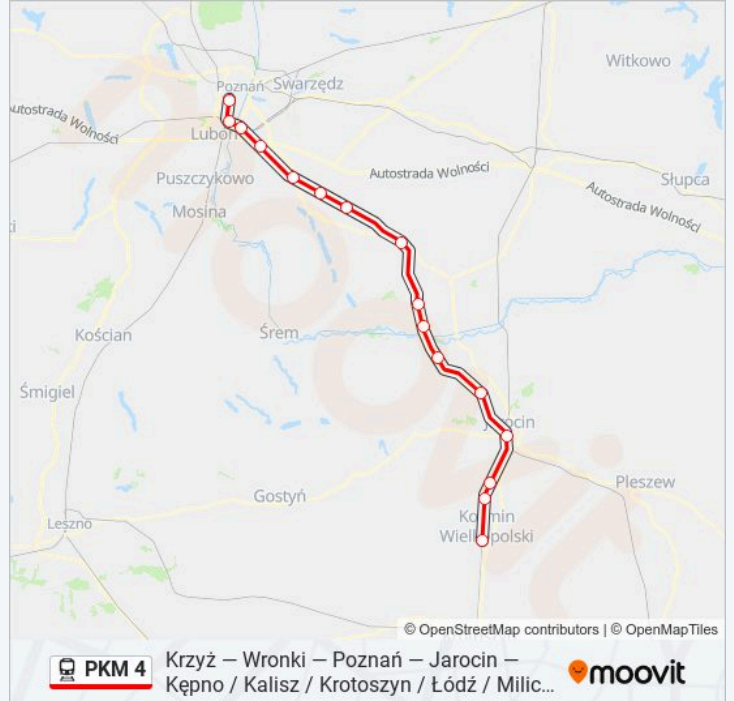

Kierunek: KW 67215 Poznań Główny

Przystanki: 16

Długość trwania przejazdu: 76 min

Podsumowanie linii:

Kierunek: KW 67217 Poznań Główny

16 przystanków

[WYŚWIETL ROZKŁAD JAZDY LINII](#)

- Koźmin Wielkopolski
- Obra Stara
- Golina
- Jarocin
- Mieszków
- Chocicza
- Solec Wielkopolski
- Sulęcinek
- Środa Wielkopolska
- Pierzchno
- Kórnik
- Gądki
- Poznań Krzesiny
- Poznań Starołęka
- Poznań Dębina
- Poznań Główny

Kierunek: KW 67217 Poznań Główny

Przystanki: 16

Długość trwania przejazdu: 77 min

Podsumowanie linii:

Kierunek: KW 70200 Ostrów Wielkopolski

20 przystanków

[WYŚWIETL ROZKŁAD JAZDY LINII](#)

- Poznań Główny
- Poznań Dębina
- Poznań Starołęka
- Poznań Krzesiny
- Gądki
- Kórnik
- Pierzchno
- Środa Wielkopolska
- Sulęcinek
- Solec Wielkopolski
- Chocicza
- Mieszków
- Jarocin
- Witaszyce
- Kotlin
- Pleszew
- Taczanów
- Bronów