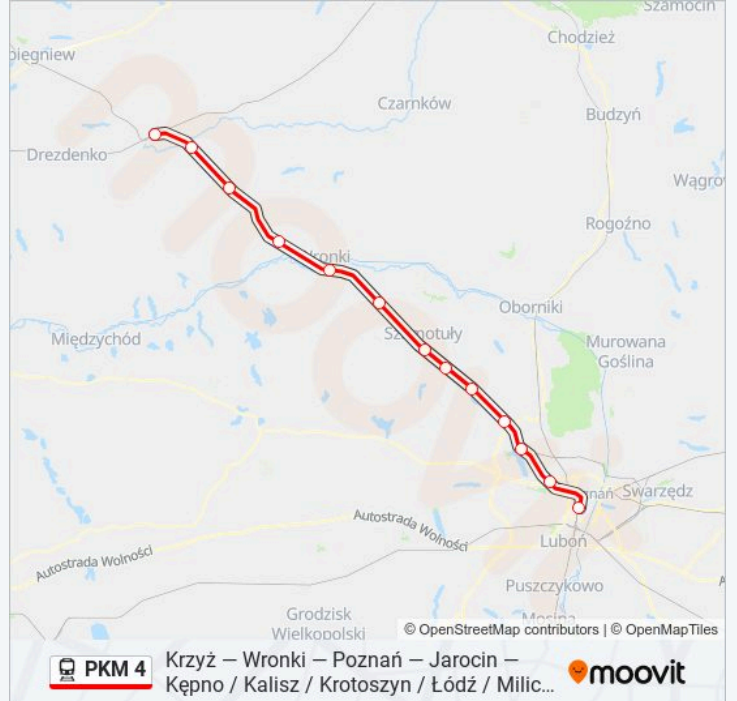

Przystanki: 13

Długość trwania przejazdu: 68 min

Podsumowanie linii:

Kierunek: KW 78205 Krzyż

13 przystanków

[WYŚWIETL ROZKŁAD JAZDY LINII](#)

Poznań Główny
Poznań Wola
Kiekrz
Rokietnica
Pamiątkowo
Baborówko
Szamotuły
Pęckowo
Wronki
Mokrz
Miały
Drawski Młyn
Krzyż