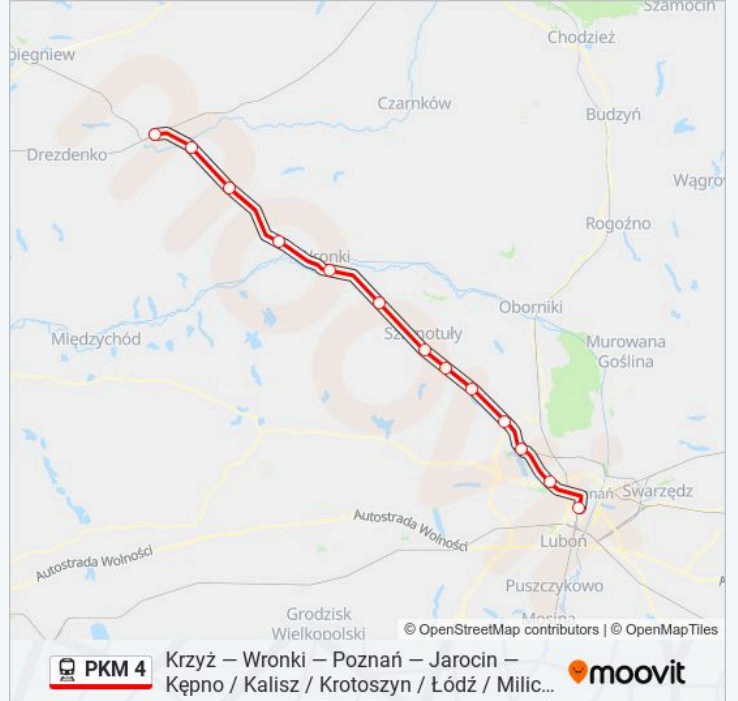

Informacja o: kolej PKM 4

Kierunek: KW 87804 Poznań Główny

Przystanki: 13

Długość trwania przejazdu: 70 min

Podsumowanie linii:

Kierunek: KW 87806 Poznań Główny

13 przystanków

[WYŚWIETL ROZKŁAD JAZDY LINII](#)