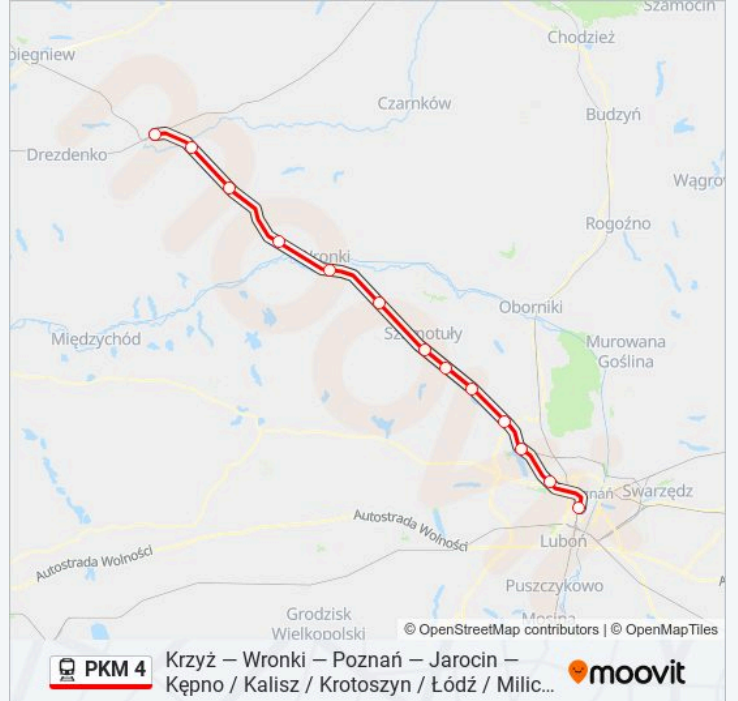

Informacja o: kolej PKM 4

Kierunek: KW 78811 / 78203 Krzyż

Przystanki: 13

Długość trwania przejazdu: 71 min

Podsumowanie linii:

Kierunek: KW 78815 Krzyż

13 przystanków

[WYŚWIETL ROZKŁAD JAZDY LINII](#)