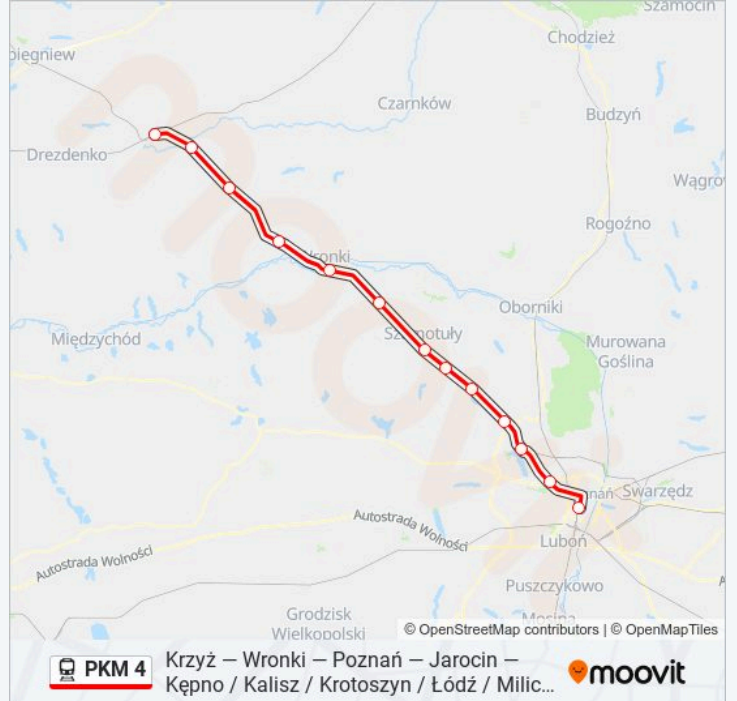

Kierunek: KW 87814 Poznań Główny

13 przystanków

[WYŚWIETL ROZKŁAD JAZDY LINII](#)

Krzyż
Drawski Młyn
Miały
Mokrz
Wronki
Pęckowo
Szamotuły
Baborówko
Pamiątkowo
Rokietnica
Kiekrz
Poznań Wola
Poznań Główny

Rozkład jazdy dla: kolej PKM 4

Rozkład jazdy dla KW 87814 Poznań Główny

poniedziałek	16:46
wtorek	16:46
środa	16:46
czwartek	16:46
piątek	16:46
sobota	16:46
niedziela	16:46

Informacja o: kolej PKM 4

Kierunek: KW 87814 Poznań Główny

Przystanki: 13

Długość trwania przejazdu: 70 min

Podsumowanie linii: