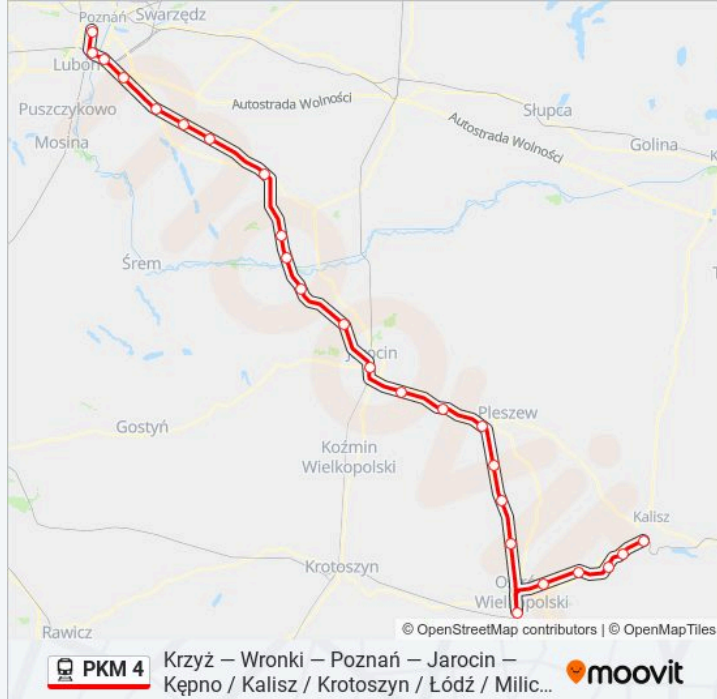

Biniew

Ostrów Wielkopolski

Czekanów

Ociąż

Nowe Skalmierzyce

Kalisz Szczypiorno

Kalisz

Kierunek: KW 77594 Koźmin Wielkopolski

16 przystanków

[WYŚWIETL ROZKŁAD JAZDY LINII](#)

Poznań Główny

Poznań Dębina

Poznań Starołęka

Poznań Krzesiny

Gądki

Kórnik

Pierzchno

Środa Wielkopolska

Sulęcinek

Solec Wielkopolski

Chocicza

Mieszków

Jarocin

Golina

Obra Stara

Koźmin Wielkopolski

Rozkład jazdy dla: kolej PKM 4

Rozkład jazdy dla KW 77594 Koźmin Wielkopolski

poniedziałek	22:58
wtorek	22:58
środa	22:58
czwartek	22:58
piątek	22:58
sobota	22:58
niedziela	22:58

Informacja o: kolej PKM 4

Kierunek: KW 77594 Koźmin Wielkopolski

Przystanki: 16

Długość trwania przejazdu: 71 min

Podsumowanie linii: