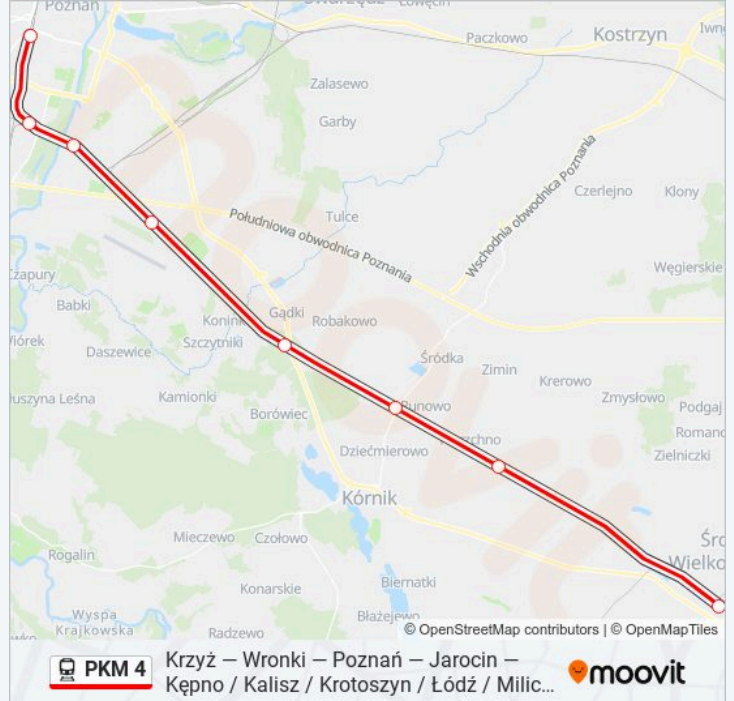

Kierunek: KW 77993 Poznań Główny

8 przystanków

[WYŚWIETL ROZKŁAD JAZDY LINII](#)

Środa Wielkopolska

Pierzchno

Kórnik

Gądki

Poznań Krzesiny

Poznań Starołęka

Poznań Dębina

Poznań Główny

Rozkład jazdy dla: kolej PKM 4

Rozkład jazdy dla KW 77993 Poznań Główny

poniedziałek	14:37
wtorek	14:37
środa	14:37
czwartek	14:37
piątek	14:37
sobota	Nieobsługiwane
niedziela	Nieobsługiwane

Informacja o: kolej PKM 4

Kierunek: KW 77993 Poznań Główny

Przystanki: 8

Długość trwania przejazdu: 33 min

Podsumowanie linii: