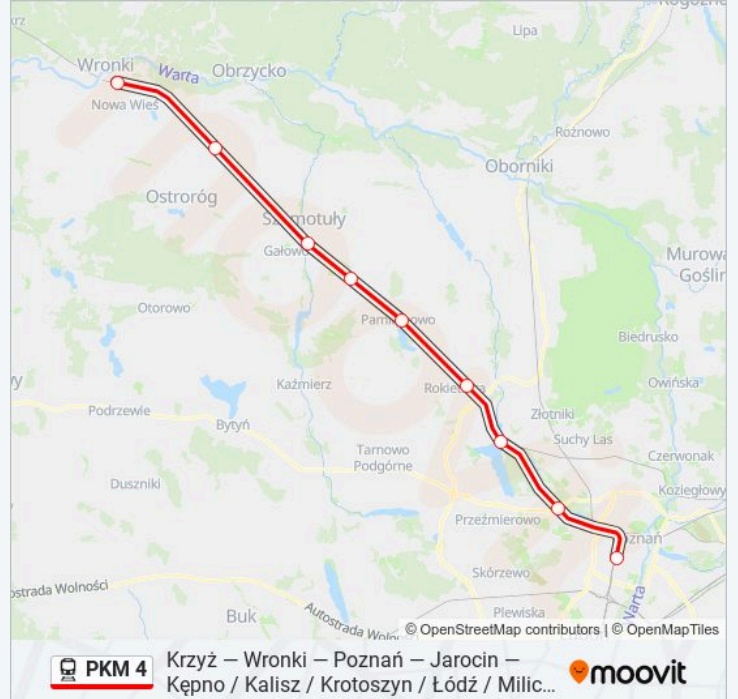

Kierunek: KW 77876 Poznań Główny

Przystanki: 9

Długość trwania przejazdu: 43 min

Podsumowanie linii:

Kierunek: KW 77880 Poznań Główny z Wronek

9 przystanków

[WYŚWIETL ROZKŁAD JAZDY LINII](#)

Wronki
 Pęckowo
 Szamotuły
 Baborówko
 Pamiątkowo
 Rokietnica
 Kiekrz
 Poznań Wola
 Poznań Główny