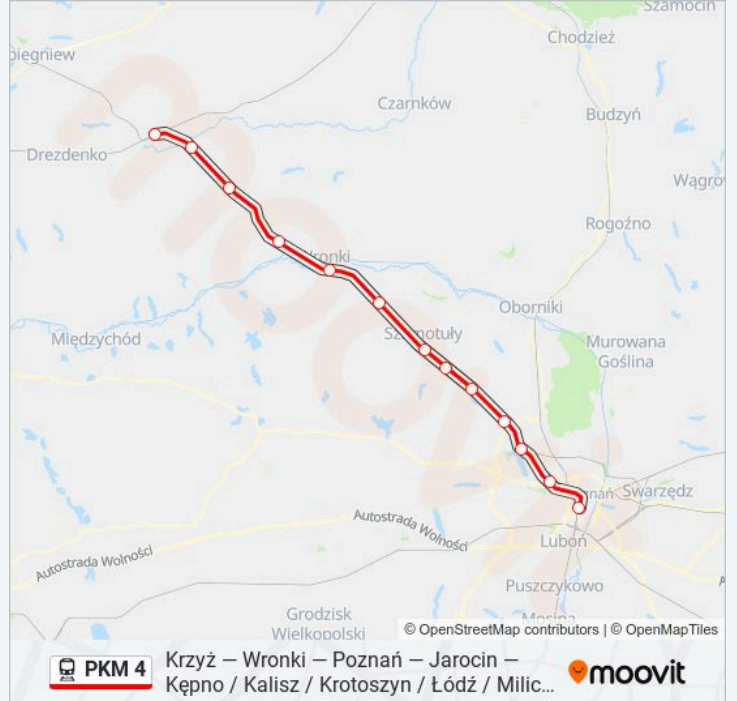

Kierunek: KW 78811 / 78203 Krzyż

13 przystanków

[WYŚWIETL ROZKŁAD JAZDY LINII](#)

Poznań Główny
Poznań Wola
Kiekrz
Rokietnica
Pamiątkowo
Baborówko
Szamotuły
Pęckowo
Wronki
Mokrz
Miały
Drawski Młyn
Krzyż

Rozkład jazdy dla: kolej PKM 4

Rozkład jazdy dla KW 78811 / 78203 Krzyż

poniedziałek	18:34
wtorek	18:34
środa	18:34
czwartek	18:34
piątek	18:34
sobota	18:34
niedziela	18:34

Informacja o: kolej PKM 4

Kierunek: KW 78811 / 78203 Krzyż

Przystanki: 13

Długość trwania przejazdu: 71 min

Podsumowanie linii: