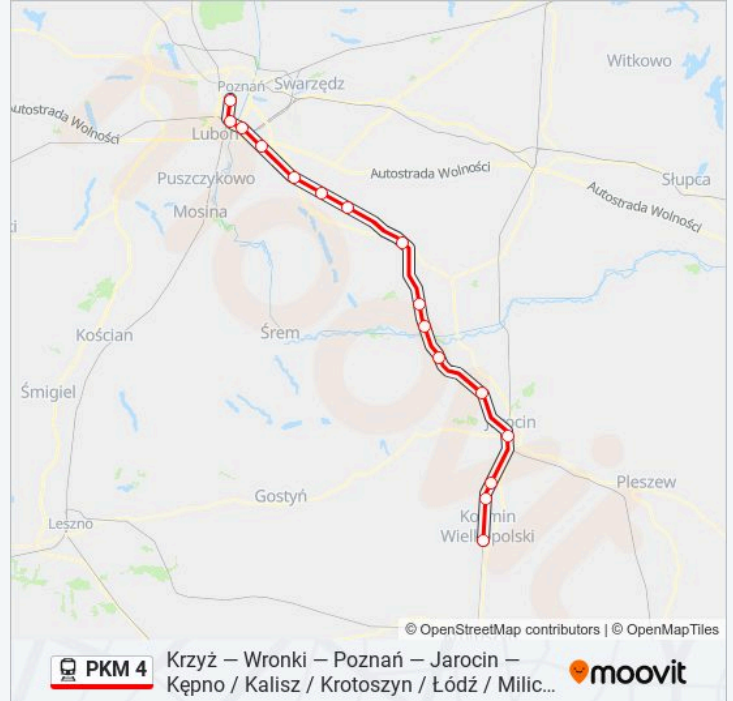

Kierunek: KW 76216 Koźmin Wielkopolski

Przystanki: 16

Długość trwania przejazdu: 74 min

Podsumowanie linii:

Kierunek: KW 76218 / 77588 Koźmin Wielkopolski

16 przystanków

[WYŚWIETL ROZKŁAD JAZDY LINII](#)

Poznań Główny
 Poznań Dębina
 Poznań Starołęka
 Poznań Krzesiny
 Gądki
 Kórnik
 Pierzchno
 Środa Wielkopolska
 Sulęcinek
 Solec Wielkopolski
 Chocicza
 Mieszków
 Jarocin
 Golina
 Obra Stara
 Koźmin Wielkopolski

Kierunek: KW 76218 / 77588 Koźmin Wielkopolski

Przystanki: 16

Długość trwania przejazdu: 69 min

Podsumowanie linii:

Kierunek: KW 77103 "ANDRUT" Poznań Główny

8 przystanków

[WYŚWIETL ROZKŁAD JAZDY LINII](#)

Kalisz
Nowe Skalmierzyce
Pleszew
Jarocin
Środa Wielkopolska
Poznań Starołęka
Poznań Dębina
Poznań Główny