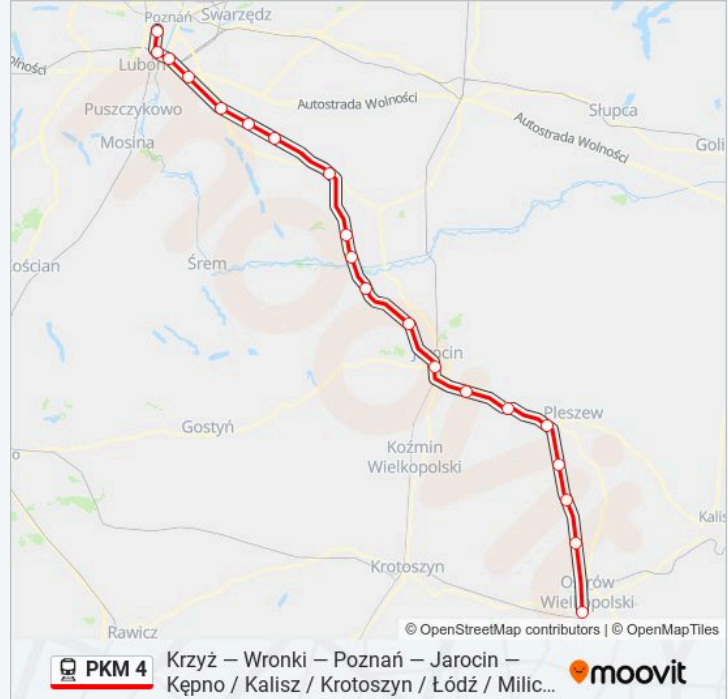

Informacja o: kolej PKM 4

Kierunek: KW 77566 Ostrów Wielkopolski z Poznania

Przystanki: 20

Długość trwania przejazdu: 110 min

Podsumowanie linii:

Biniew

Ostrów Wielkopolski

Kierunek: KW 77568 Środa Wielkopolska