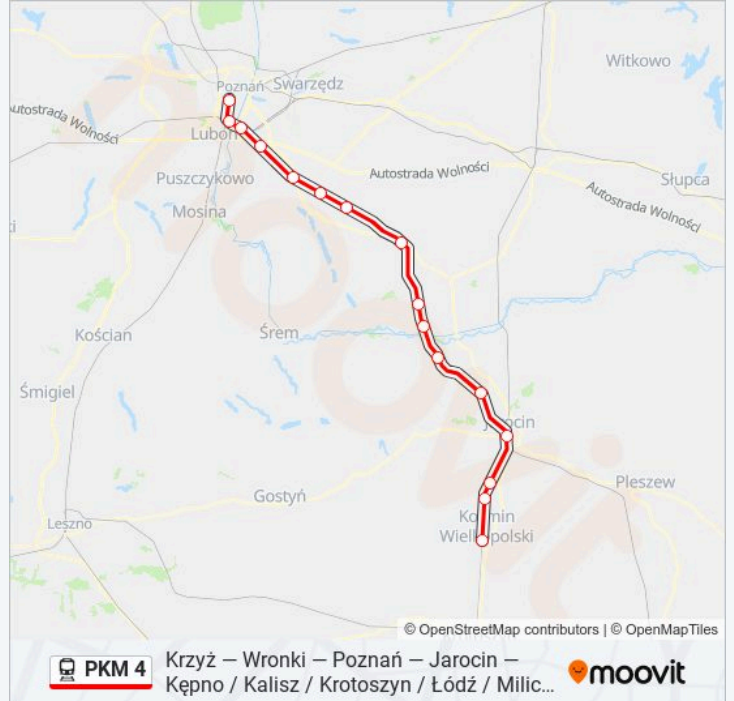

Kierunek: KW 76214 Koźmin Wielkopolski

Przystanki: 16

Długość trwania przejazdu: 76 min

Podsumowanie linii:

Kierunek: KW 76216 Koźmin Wielkopolski

16 przystanków

[WYŚWIETL ROZKŁAD JAZDY LINII](#)

Poznań Główny
 Poznań Dębina
 Poznań Starołęka
 Poznań Krzesiny
 Gądki
 Kórnik
 Pierzchno
 Środa Wielkopolska
 Sulęcinek
 Solec Wielkopolski
 Chocicza
 Mieszków
 Jarocin
 Golina
 Obra Stara
 Koźmin Wielkopolski

Kierunek: KW 76216 Koźmin Wielkopolski

Przystanki: 16

Długość trwania przejazdu: 74 min

Podsumowanie linii:

Kierunek: KW 76218 / 77588 Koźmin Wielkopolski

16 przystanków

[WYŚWIETL ROZKŁAD JAZDY LINII](#)

Poznań Główny
 Poznań Dębina
 Poznań Starołęka
 Poznań Krzesiny
 Gądki
 Kórnik
 Pierzchno
 Środa Wielkopolska
 Sulęcinek
 Solec Wielkopolski
 Chocicza
 Mieszków
 Jarocin
 Golina
 Obra Stara
 Koźmin Wielkopolski