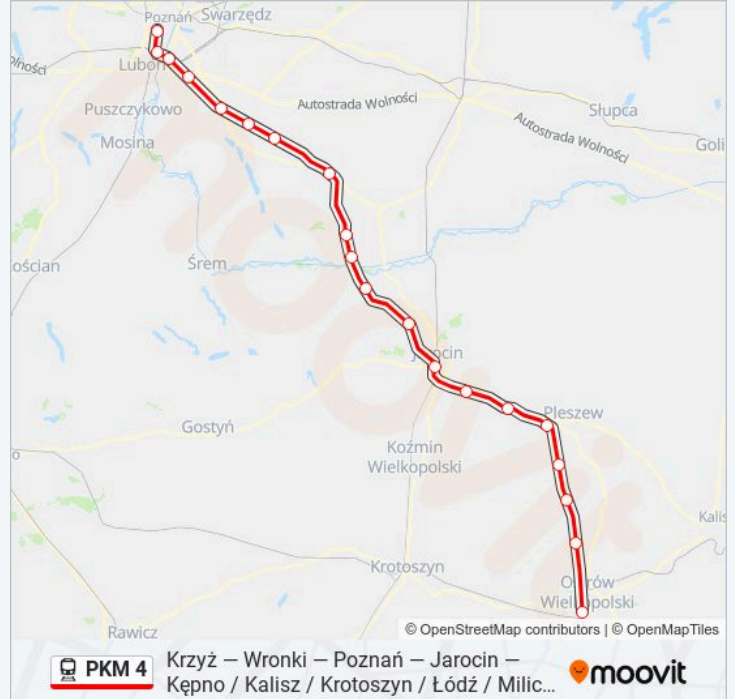

Informacja o: kolej PKM 4

Kierunek: KW 77923 Poznań Główny z Ostrowa

Przystanki: 20

Długość trwania przejazdu: 98 min

Podsumowanie linii:

Poznań Dębina

Poznań Główny

Kierunek: KW 77973 Poznań Główny

27 przystanków

[WYŚWIETL ROZKŁAD JAZDY LINII](#)

Kępno

Domanin

Ostrzeszów

Niedźwiedź Wielkopolski

Antonin

Przygodzice