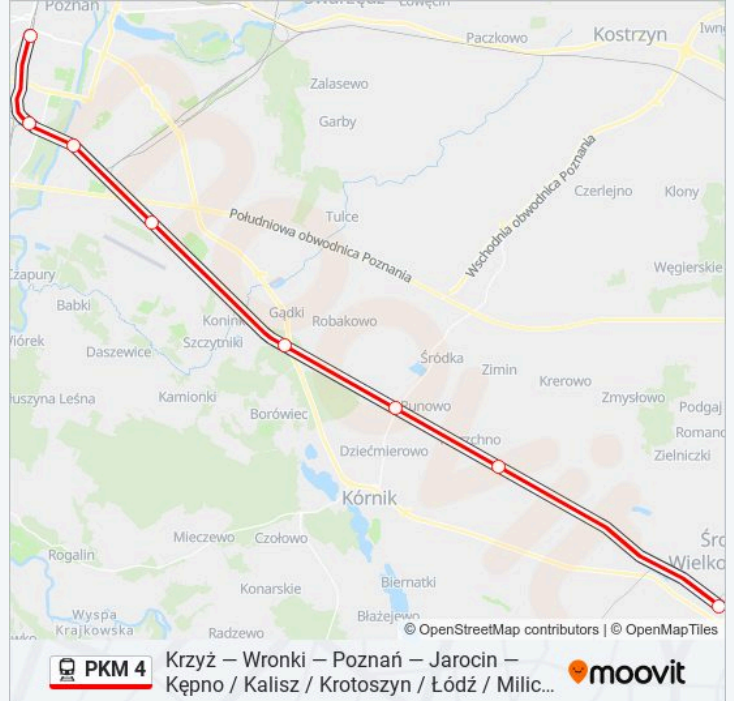

Kierunek: KW 77570/1 Odolanów

23 przystanków

[WYŚWIETL ROZKŁAD JAZDY LINII](#)

- Poznań Główny
- Poznań Dębina
- Poznań Starołęka
- Poznań Krzesiny
- Gądki
- Kórnik
- Pierzchno
- Środa Wielkopolska
- Sulęcinek
- Solec Wielkopolski
- Chocicza
- Mieszków
- Jarocin
- Witaszyce
- Kotlin
- Pleszew
- Taczanów
- Bronów

Rozkład jazdy dla: kolej PKM 4

Rozkład jazdy dla KW 77570/1 Odolanów

poniedziałek	09:33
wtorek	09:33
środa	09:33
czwartek	09:33
piątek	09:33
sobota	09:33
niedziela	09:33

Informacja o: kolej PKM 4

Kierunek: KW 77570/1 Odolanów

Przystanki: 23

Długość trwania przejazdu: 117 min

Podsumowanie linii: