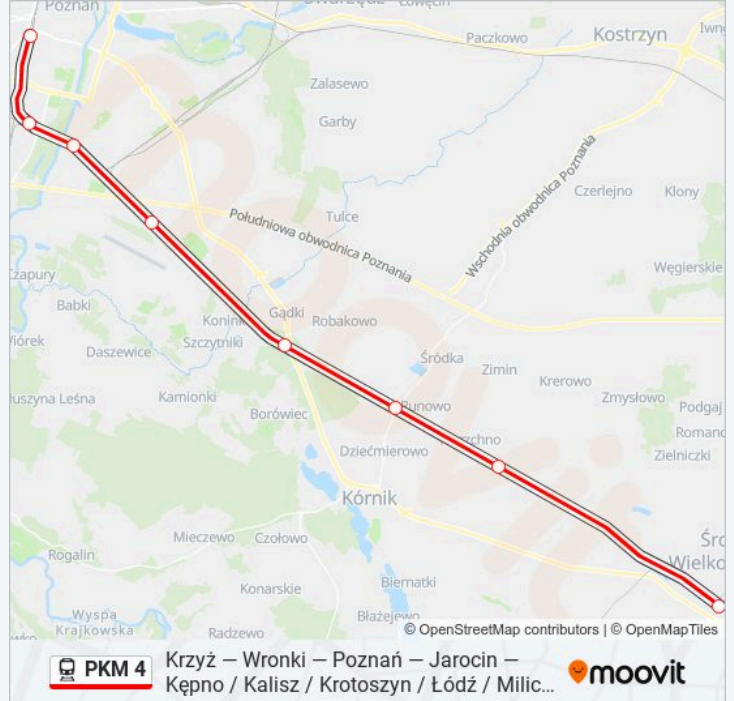

Kierunek: KW 78201 Krzyż

13 przystanków

[WYŚWIETL ROZKŁAD JAZDY LINII](#)

Poznań Główny
Poznań Wola
Kiekrz
Rokietnica
Pamiątkowo
Baborówko
Szamotuły
Pęckowo
Wronki
Mokrz
Miały
Drawski Młyn
Krzyż

Rozkład jazdy dla: kolej PKM 4

Rozkład jazdy dla KW 78201 Krzyż

poniedziałek	12:50
wtorek	12:50
środa	12:50
czwartek	12:50
piątek	12:50
sobota	12:50
niedziela	12:50

Informacja o: kolej PKM 4

Kierunek: KW 78201 Krzyż

Przystanki: 13

Długość trwania przejazdu: 68 min

Podsumowanie linii: