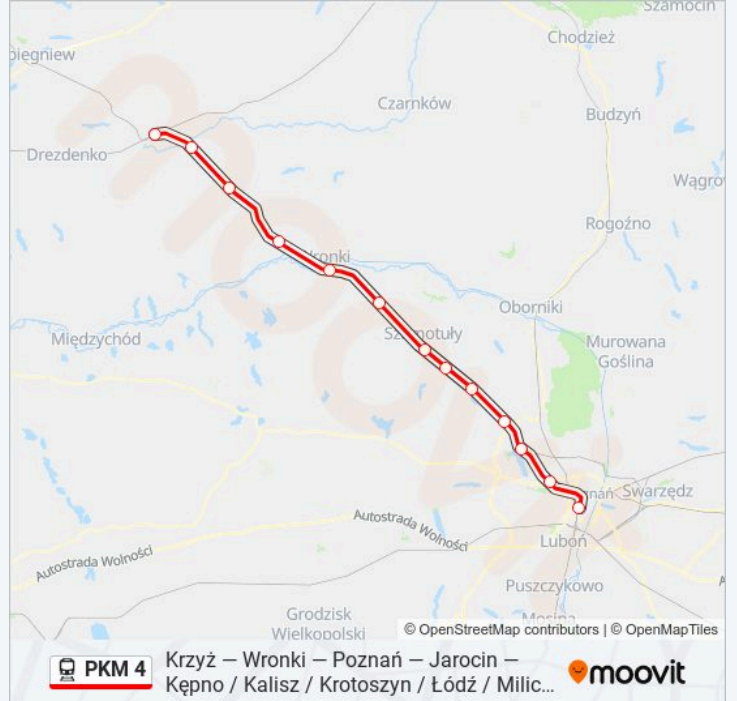

Kierunek: KW 78807 Krzyż

13 przystanków

[WYŚWIETL ROZKŁAD JAZDY LINII](#)

Poznań Główny
Poznań Wola
Kiekrz
Rokietnica
Pamiątkowo
Baborówko
Szamotuły
Pęckowo
Wronki
Mokrz
Miały
Drawski Młyn
Krzyż

Rozkład jazdy dla: kolej PKM 4

Rozkład jazdy dla KW 78807 Krzyż

poniedziałek	15:02
wtorek	15:02
środa	15:02
czwartek	15:02
piątek	15:02
sobota	15:02
niedziela	15:02

Informacja o: kolej PKM 4

Kierunek: KW 78807 Krzyż

Przystanki: 13

Długość trwania przejazdu: 70 min

Podsumowanie linii: