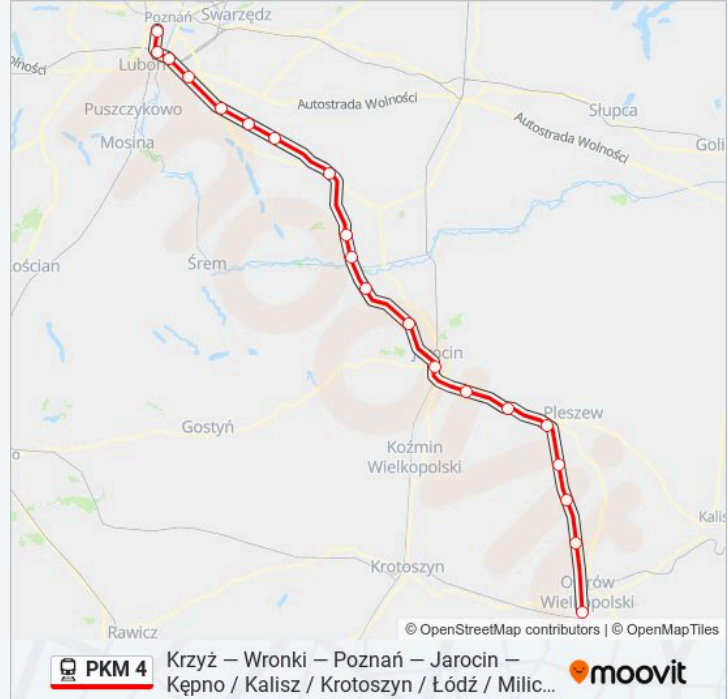

Kierunek: KW 77297 Poznań Główny

Przystanki: 20

Długość trwania przejazdu: 101 min

Podsumowanie linii:

Poznań Dębina

Poznań Główny

Kierunek: KW 77527 Poznań Główny z Jarocina

13 przystanków