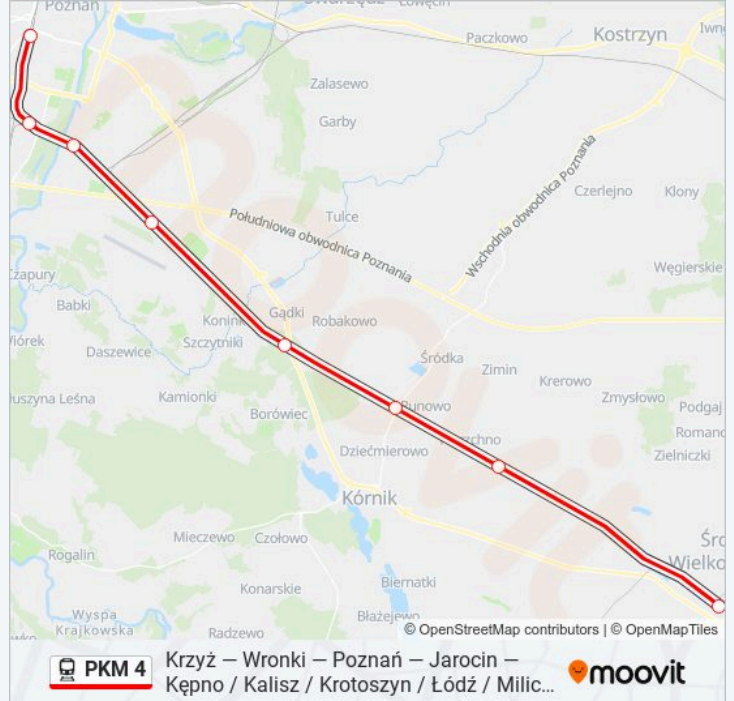

Informacja o: kolej PKM 4

Kierunek: KW 77575 Poznań Główny z Środy Wlkp

Przystanki: 8

Długość trwania przejazdu: 33 min

Podsumowanie linii:

Kierunek: KW 77576 Środa Wielkopolska

8 przystanków

[WYŚWIETL ROZKŁAD JAZDY LINII](#)