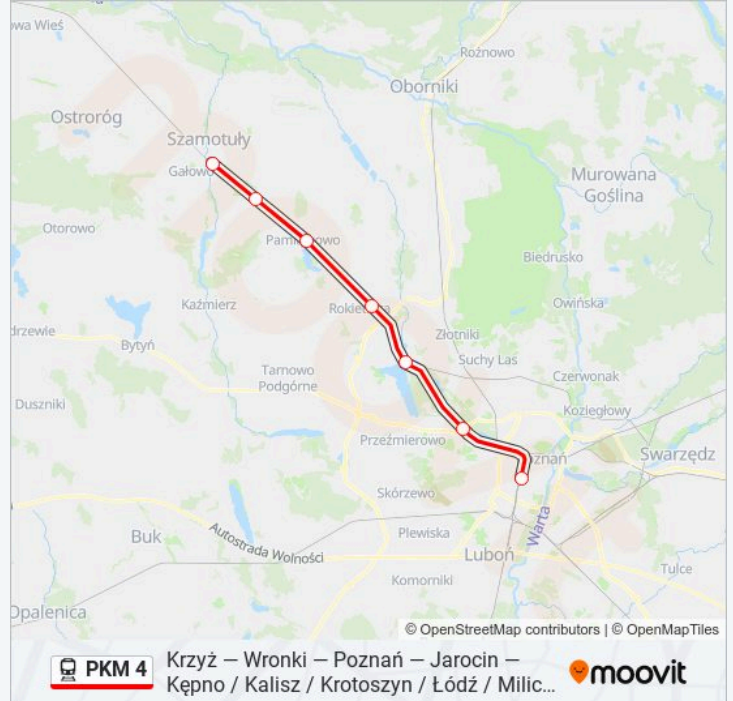

Informacja o: kolej PKM 4

Kierunek: KW 70837 Szamotuły z Poznania

Przystanki: 7

Długość trwania przejazdu: 29 min

Podsumowanie linii:

Kierunek: KW 70839 Szamotuły

7 przystanków

[WYŚWIETL ROZKŁAD JAZDY LINII](#)