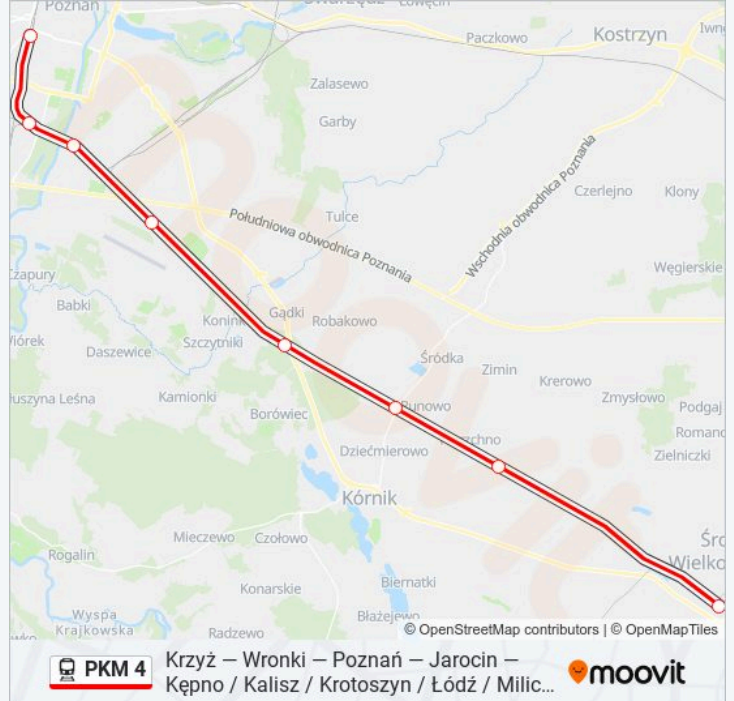

Kierunek: KW 77991 Poznań Główny

8 przystanków

[WYŚWIETL ROZKŁAD JAZDY LINII](#)

Środa Wielkopolska

Pierzchno

Kórnik

Gądki

Poznań Krzesiny

Poznań Starołęka

Poznań Dębina

Poznań Główny

Rozkład jazdy dla: kolej PKM 4

Rozkład jazdy dla KW 77991 Poznań Główny

poniedziałek	13:08
wtorek	13:08
środa	13:08
czwartek	13:08
piątek	13:08
sobota	Nieobsługiwane
niedziela	Nieobsługiwane

Informacja o: kolej PKM 4

Kierunek: KW 77991 Poznań Główny

Przystanki: 8

Długość trwania przejazdu: 35 min

Podsumowanie linii: