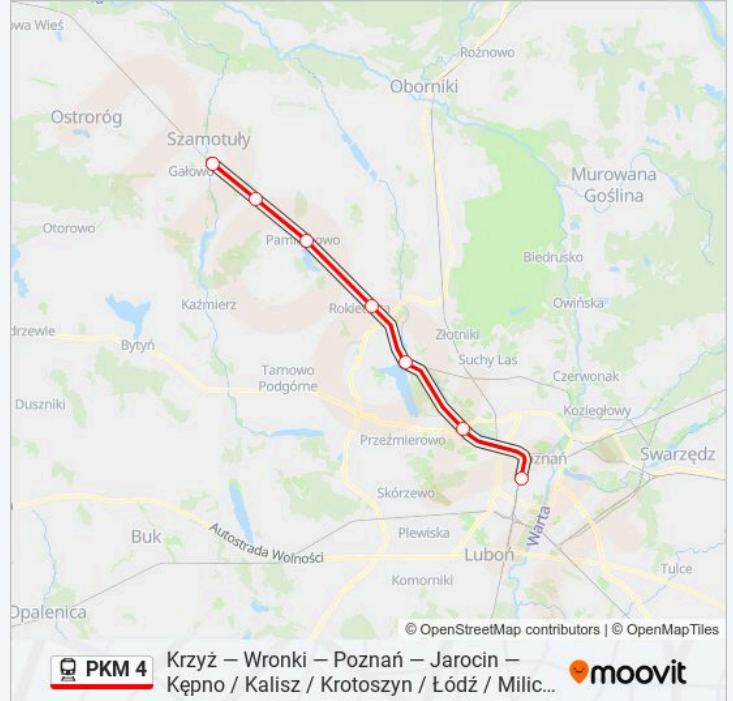

Informacja o: kolej PKM 4

Kierunek: KW 70837 Szamotuły z Poznania

Przystanki: 7

Długość trwania przejazdu: 29 min

Podsumowanie linii:

Kierunek: KW 70839 Szamotuły

7 przystanków

[WYŚWIETL ROZKŁAD JAZDY LINII](#)

Poznań Główny
 Poznań Wola
 Kiekrz
 Rokietnica
 Pamiątkowo
 Baborówko
 Szamotuły

Rozkład jazdy dla: kolej PKM 4

Rozkład jazdy dla KW 70839 Szamotuły

poniedziałek	07:08
wtorek	07:08
środa	07:08
czwartek	07:08
piątek	07:08
sobota	Nieobsługiwane
niedziela	Nieobsługiwane

Informacja o: kolej PKM 4

Kierunek: KW 70839 Szamotuły

Przystanki: 7

Długość trwania przejazdu: 30 min

Podsumowanie linii:

Kierunek: KW 70902 Środa Wielkopolska

8 przystanków

[WYŚWIETL ROZKŁAD JAZDY LINII](#)