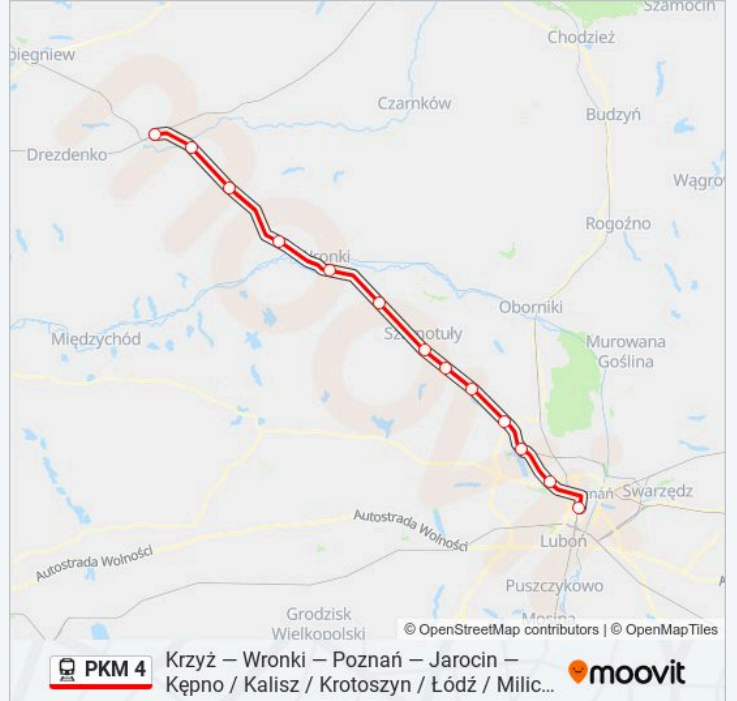

Kierunek: KW 87802 Poznań Główny

13 przystanków

[WYŚWIETL ROZKŁAD JAZDY LINII](#)

Krzyż
Drawski Młyn
Miały
Mokrz
Wronki
Pęckowo
Szamotuły
Baborówko
Pamiątkowo
Rokietnica
Kiekrz
Poznań Wola
Poznań Główny

Rozkład jazdy dla: kolej PKM 4

Rozkład jazdy dla KW 87802 Poznań Główny

poniedziałek	Nieobsługiwane
wtorek	Nieobsługiwane
środa	Nieobsługiwane
czwartek	Nieobsługiwane
piątek	Nieobsługiwane
sobota	04:46
niedziela	04:46

Informacja o: kolej PKM 4

Kierunek: KW 87802 Poznań Główny

Przystanki: 13

Długość trwania przejazdu: 67 min

Podsumowanie linii: