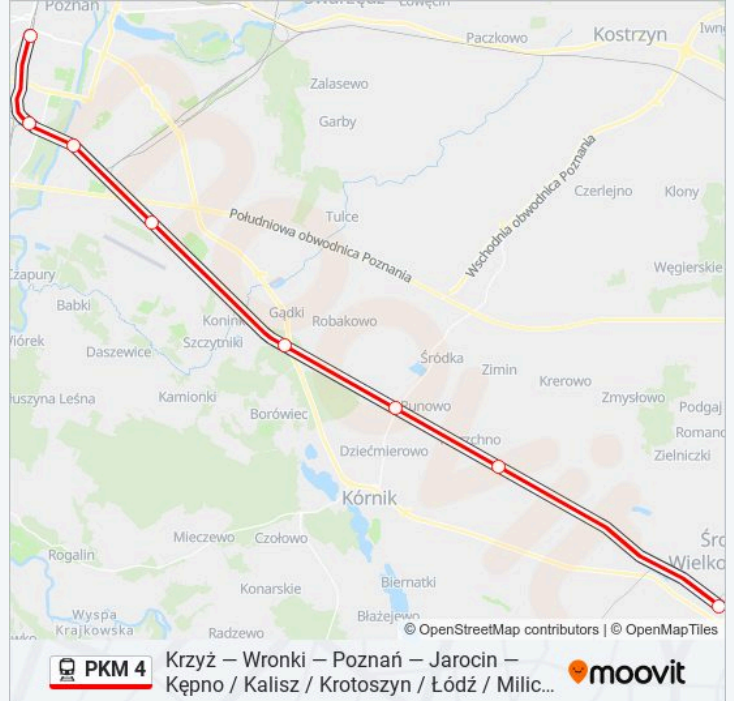

Kierunek: KW 77576 Środa Wielkopolska

Przystanki: 8

Długość trwania przejazdu: 34 min

Podsumowanie linii:

Kierunek: KW 77578 Ostrów Wielkopolski

20 przystanków

[WYŚWIETL ROZKŁAD JAZDY LINII](#)

- Poznań Główny
- Poznań Dębina
- Poznań Starołęka
- Poznań Krzesiny
- Gądki
- Kórnik
- Pierzchno
- Środa Wielkopolska
- Sulęcinek
- Solec Wielkopolski
- Chocicza
- Mieszków
- Jarocin
- Witaszyce
- Kotlin
- Pleszew
- Taczanów
- Bronów