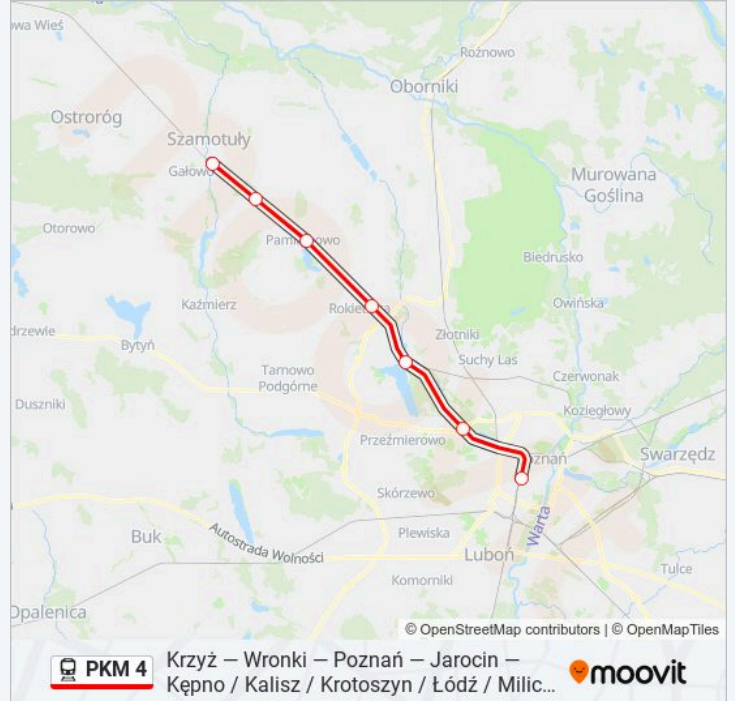

Kierunek: KW 77898 Poznań Główny

Przystanki: 7

Długość trwania przejazdu: 30 min

Podsumowanie linii:

Kierunek: KW 77921 Poznań Główny z Kępna

27 przystanków

[WYŚWIETL ROZKŁAD JAZDY LINII](#)

Kępno
 Domanin
 Ostrzeszów
 Niedźwiedź Wielkopolski
 Antonin
 Przygodzice
 Janków Przygodzki
 Ostrów Wielkopolski
 Biniew
 Bronów
 Taczanów
 Pleszew
 Kotlin
 Witaszyce
 Jarocin
 Mieszków
 Chocicza
 Solec Wielkopolski