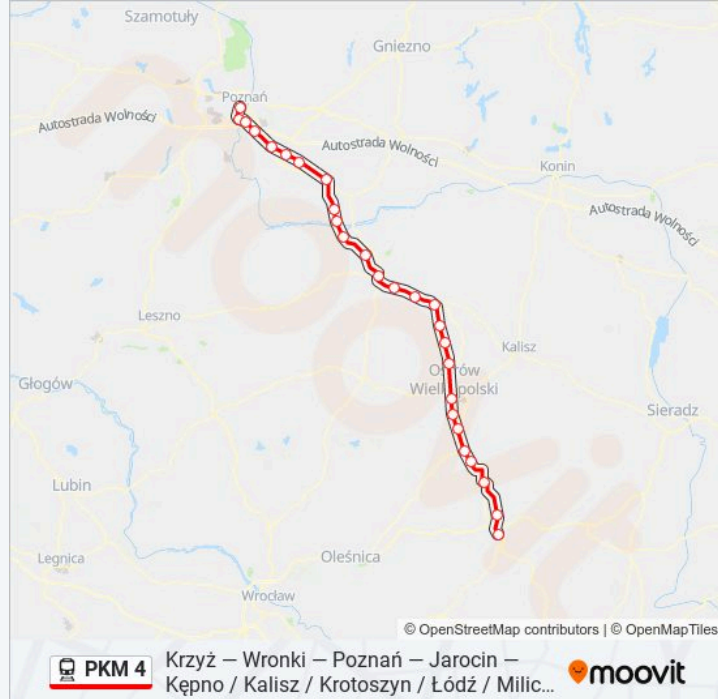

Sulęcinek

Środa Wielkopolska

Pierzchno

Kórnik

Gądki

Poznań Krzesiny

Poznań Starołęka

Poznań Dębina

Poznań Główny

Kierunek: KW 77923 Poznań Główny z Ostrowa

20 przystanków

[WYŚWIETL ROZKŁAD JAZDY LINII](#)

Ostrów Wielkopolski

Biniew

Bronów

Taczanów

Pleszew

Kotlin

Witaszyce

Jarocin

Mieszków

Chocicza

Solec Wielkopolski

Sulęcinek

Środa Wielkopolska

Pierzchno

Kórnik

Gądki

Poznań Krzesiny

Poznań Starołęka

Rozkład jazdy dla: kolej PKM 4

Rozkład jazdy dla KW 77923 Poznań Główny z Ostrowa

poniedziałek	Nieobsługiwane
wtorek	Nieobsługiwane
środa	Nieobsługiwane
czwartek	Nieobsługiwane
piątek	Nieobsługiwane
sobota	04:01
niedziela	04:01

Informacja o: kolej PKM 4

Kierunek: KW 77923 Poznań Główny z Ostrowa

Przystanki: 20

Długość trwania przejazdu: 98 min

Podsumowanie linii: