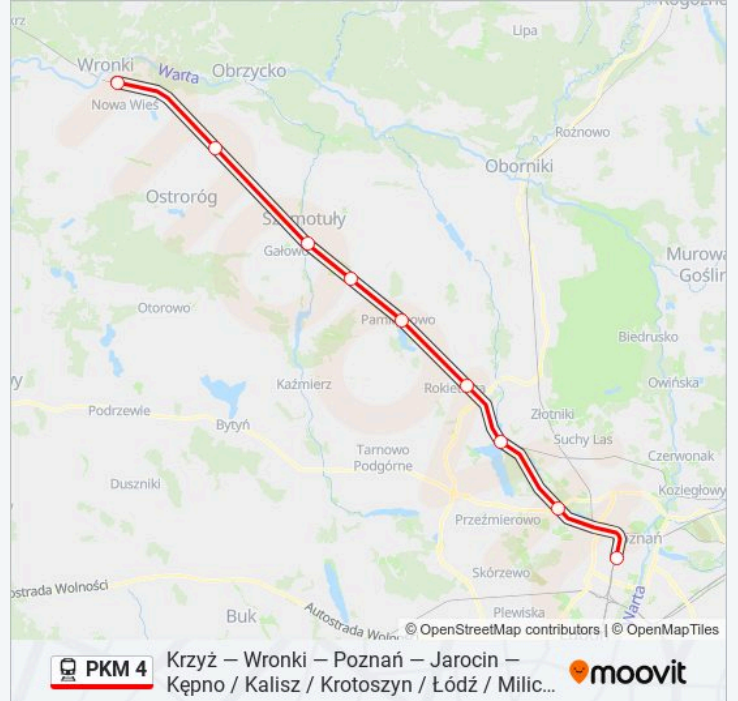

Kierunek: KW 77885 Wronki z Poznania

9 przystanków

[WYŚWIETL ROZKŁAD JAZDY LINII](#)

Poznań Główny
Poznań Wola
Kiekrz
Rokitnica
Pamiątkowo
Baborówko
Szamotuły
Pęcckowo
Wronki

Rozkład jazdy dla: kolej PKM 4

Rozkład jazdy dla KW 77885 Wronki z Poznania

poniedziałek	14:32
wtorek	14:32
środa	14:32
czwartek	14:32
piątek	14:32
sobota	Nieobsługiwane
niedziela	Nieobsługiwane

Informacja o: kolej PKM 4

Kierunek: KW 77885 Wronki z Poznania

Przystanki: 9

Długość trwania przejazdu: 43 min

Podsumowanie linii: