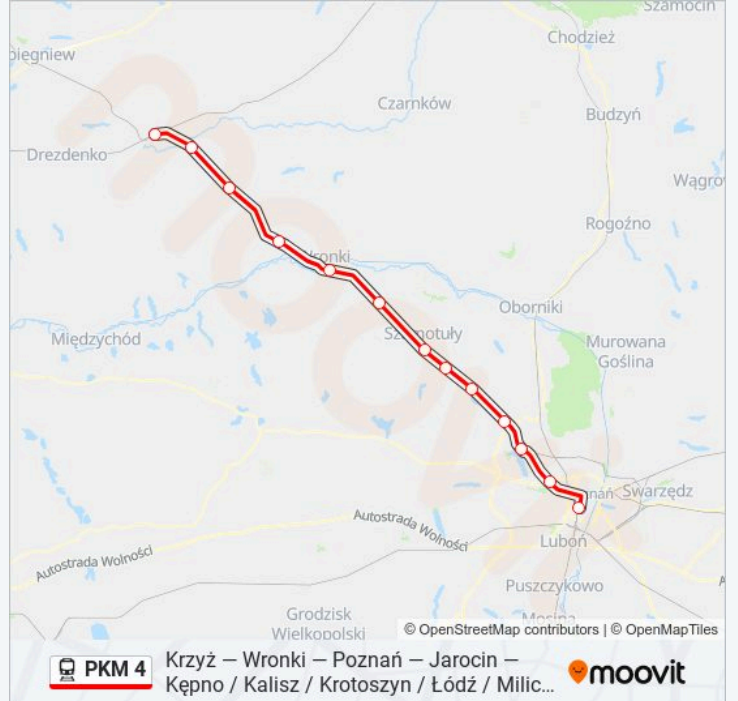

Kierunek: KW 87812 Poznań Główny

13 przystanków

[WYŚWIETL ROZKŁAD JAZDY LINII](#)

Krzyż
Drawski Młyn
Miały
Mokrz
Wronki
Pęckowo
Szamotuły
Baborówko
Pamiątkowo
Rokietnica
Kiekrz
Poznań Wola
Poznań Główny

Rozkład jazdy dla: kolej PKM 4

Rozkład jazdy dla KW 87812 Poznań Główny

poniedziałek	14:52
wtorek	14:52
środa	14:52
czwartek	14:52
piątek	14:52
sobota	14:52
niedziela	14:52

Informacja o: kolej PKM 4

Kierunek: KW 87812 Poznań Główny

Przystanki: 13

Długość trwania przejazdu: 67 min

Podsumowanie linii: