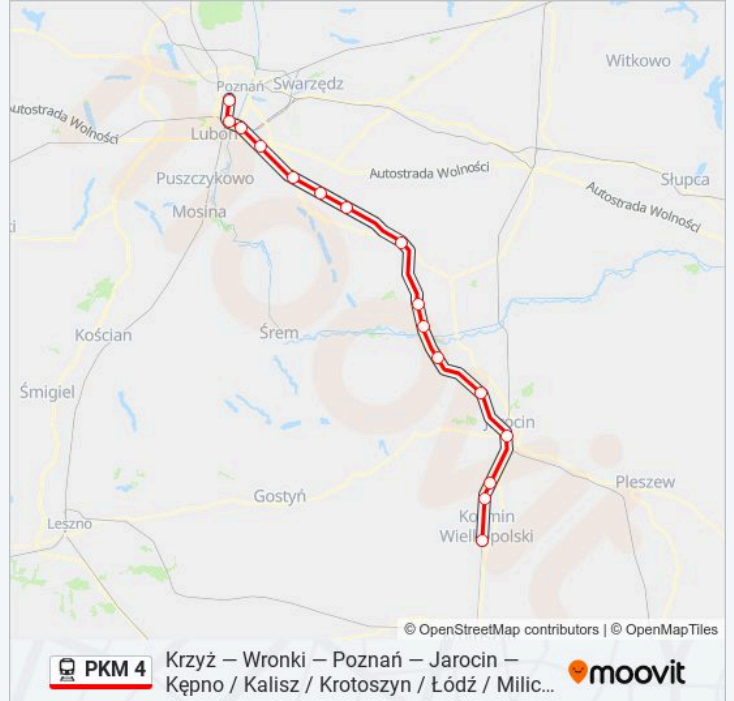

Przystanki: 16

Długość trwania przejazdu: 71 min

Podsumowanie linii:

Kierunek: KW 77566 Ostrów Wielkopolski z Poznania

20 przystanków

[WYŚWIETL ROZKŁAD JAZDY LINII](#)

- Poznań Główny
- Poznań Dębina
- Poznań Starołęka
- Poznań Krzesiny
- Gądki
- Kórnik
- Pierzchno
- Środa Wielkopolska
- Sulęcinek
- Solec Wielkopolski
- Chocicza
- Mieszków
- Jarocin
- Witaszyce
- Kotlin
- Pleszew
- Taczanów
- Bronów