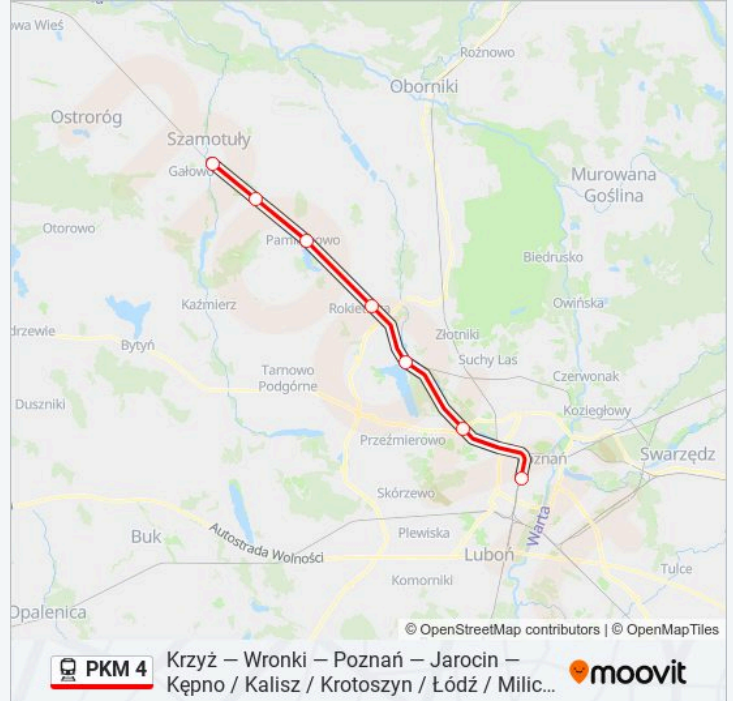

Kierunek: KW 77896 Poznań Główny z Szamotuł

Przystanki: 7

Długość trwania przejazdu: 30 min

Podsumowanie linii:

Kierunek: KW 77898 Poznań Główny

7 przystanków

[WYŚWIETL ROZKŁAD JAZDY LINII](#)

Szamotuły
 Baborówko
 Pamiątkowo
 Rokietnica
 Kiekrz
 Poznań Wola
 Poznań Główny