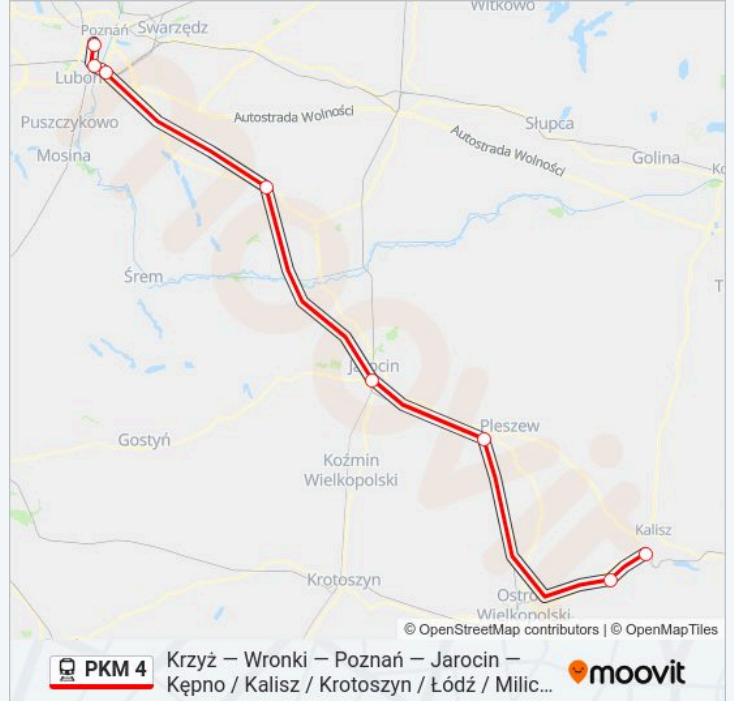

Kierunek: KW 77248/9 Odolanów z Poznania

23 przystanków

[WYŚWIETL ROZKŁAD JAZDY LINII](#)

- Poznań Główny
- Poznań Dębina
- Poznań Starołęka
- Poznań Krzesiny
- Gądki
- Kórnik
- Pierzchno
- Środa Wielkopolska
- Sulęcinek
- Solec Wielkopolski
- Chocicza
- Mieszków
- Jarocin
- Witaszyce
- Kotlin
- Pleszew
- Taczanów
- Bronów

Rozkład jazdy dla: kolej PKM 4

Rozkład jazdy dla KW 77248/9 Odolanów z Poznania

poniedziałek	05:10
wtorek	05:10
środa	05:10
czwartek	05:10
piątek	05:10
sobota	Nieobsługiwane
niedziela	Nieobsługiwane

Informacja o: kolej PKM 4

Kierunek: KW 77248/9 Odolanów z Poznania

Przystanki: 23

Długość trwania przejazdu: 126 min

Podsumowanie linii: