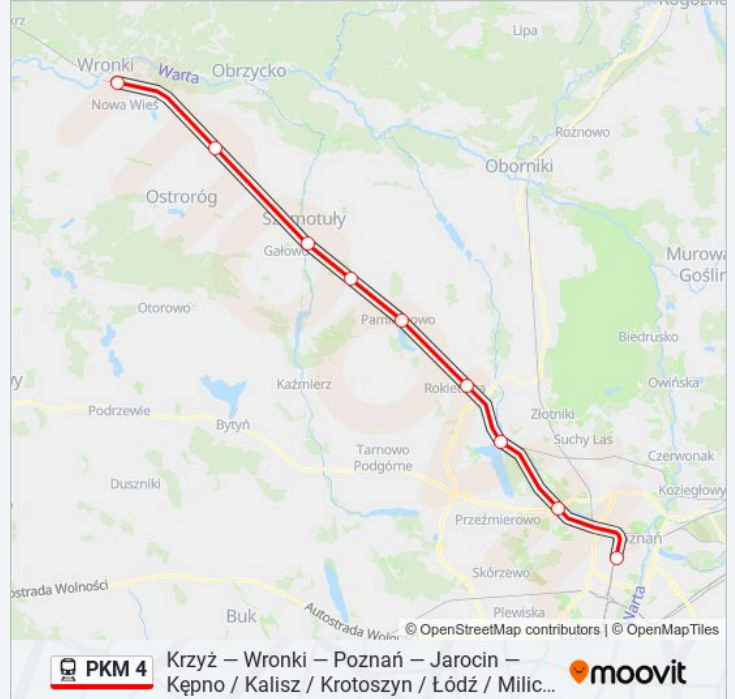

Długość trwania przejazdu: 41 min

Podsumowanie linii:

Kierunek: KW 77297 Poznań Główny

20 przystanków

[WYŚWIETL ROZKŁAD JAZDY LINII](#)

Ostrów Wielkopolski

Biniew

Bronów