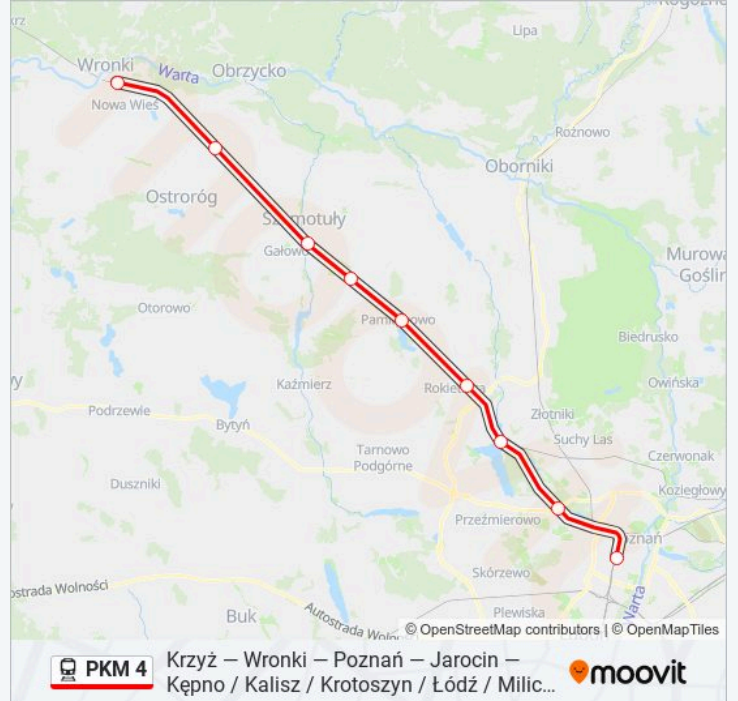

Kierunek: KW 77896 Poznań Główny z Szamotuł

7 przystanków

[WYŚWIETL ROZKŁAD JAZDY LINII](#)

Szamotuły
Baborówko
Pamiątkowo
Rokietnica
Kiekrz
Poznań Wola
Poznań Główny

Rozkład jazdy dla: kolej PKM 4

Rozkład jazdy dla KW 77896 Poznań Główny z Szamotuł

poniedziałek	06:05
wtorek	06:05
środa	06:05
czwartek	06:05
piątek	06:05
sobota	Nieobsługiwane
niedziela	Nieobsługiwane

Informacja o: kolej PKM 4

Kierunek: KW 77896 Poznań Główny z Szamotuł

Przystanki: 7

Długość trwania przejazdu: 30 min

Podsumowanie linii: