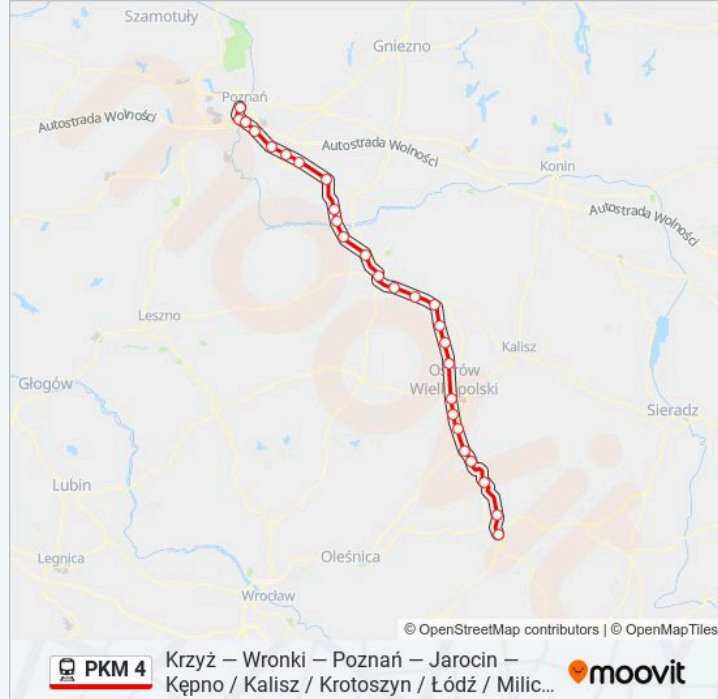

Biniew

Ostrów Wielkopolski

Janków Przygodzki

Przygodzice

Antonin

Niedźwiedź Wielkopolski

Ostrzeszów

Domanin

Kępno

Kierunek: KW 77591 Poznań Główny

20 przystanków

[WYŚWIETL ROZKŁAD JAZDY LINII](#)

Ostrów Wielkopolski

Biniew

Bronów

Taczanów

Pleszew

Kotlin

Witaszyce

Jarocin

Mieszków

Chocicza

Solec Wielkopolski

Sulęcinek

Środa Wielkopolska

Pierzchno

Kórnik

Gądki

Poznań Krzesiny

Poznań Starołęka

Rozkład jazdy dla: kolej PKM 4

Rozkład jazdy dla KW 77591 Poznań Główny

poniedziałek	16:13
wtorek	16:13
środa	16:13
czwartek	16:13
piątek	16:13
sobota	16:13
niedziela	16:13

Informacja o: kolej PKM 4

Kierunek: KW 77591 Poznań Główny

Przystanki: 20

Długość trwania przejazdu: 99 min

Podsumowanie linii: