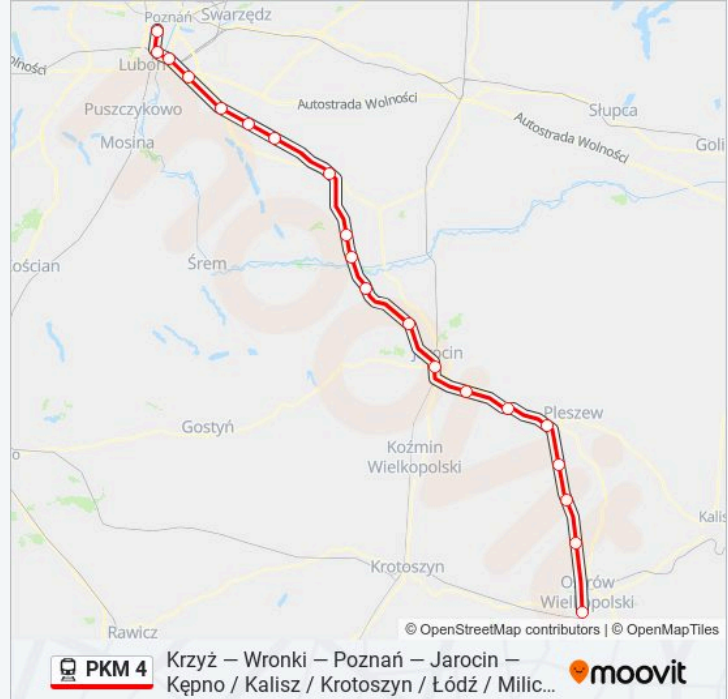

Kierunek: KW 67217 Poznań Główny

Przystanki: 16

Długość trwania przejazdu: 77 min

Podsumowanie linii:

Kierunek: KW 70200 Ostrów Wielkopolski

20 przystanków

[WYŚWIETL ROZKŁAD JAZDY LINII](#)

- Poznań Główny
- Poznań Dębina
- Poznań Starołęka
- Poznań Krzesiny
- Gądki
- Kórnik
- Pierzchno
- Środa Wielkopolska
- Sulęcinek
- Solec Wielkopolski
- Chocicza
- Mieszków
- Jarocin
- Witaszyce
- Kotlin
- Pleszew
- Taczanów
- Bronów

Kierunek: KW 70200 Ostrów Wielkopolski

Przystanki: 20

Długość trwania przejazdu: 95 min

Podsumowanie linii:

Biniew

Ostrów Wielkopolski

Kierunek: KW 70202 Poznań Główny

23 przystanków

[WYŚWIETL ROZKŁAD JAZDY LINII](#)

Odolanów

Tarchały Wielkie

Topola Osiedle

Ostrów Wielkopolski

Biniew

Bronów

Taczanów