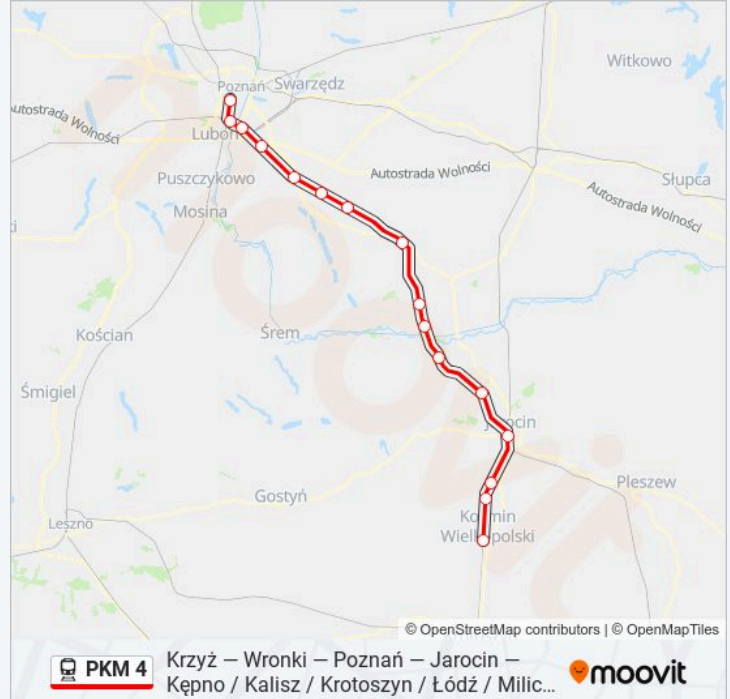

PKM 4 Krzyż – Wronki – Poznań – Jarocin –
Kępno / Kalisz / Krotoszyn / Łódź / Milic...

Kierunek: KW 77876 Poznań Główny

9 przystanków

[WYŚWIETL ROZKŁAD JAZDY LINII](#)

Wronki
Pęckowo
Szamotuły
Baborówko
Pamiątkowo
Rokietnica
Kiekrz
Poznań Wola
Poznań Główny

Rozkład jazdy dla: kolej PKM 4

Rozkład jazdy dla KW 77876 Poznań Główny

poniedziałek	15:58
wtorek	15:58
środa	15:58
czwartek	15:58
piątek	15:58
sobota	Nieobsługiwane
niedziela	Nieobsługiwane

Informacja o: kolej PKM 4

Kierunek: KW 77876 Poznań Główny

Przystanki: 9

Długość trwania przejazdu: 43 min

Podsumowanie linii: