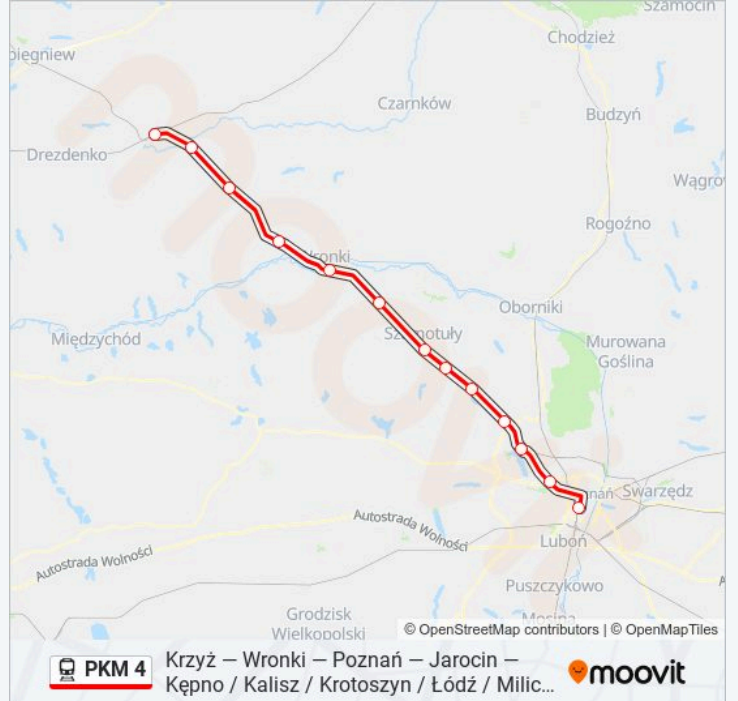

Informacja o: kolej PKM 4

Kierunek: KW 87814 Poznań Główny

Przystanki: 13

Długość trwania przejazdu: 70 min

Podsumowanie linii:

Kierunek: KW 87816 Poznań Główny

13 przystanków

[WYŚWIETL ROZKŁAD JAZDY LINII](#)