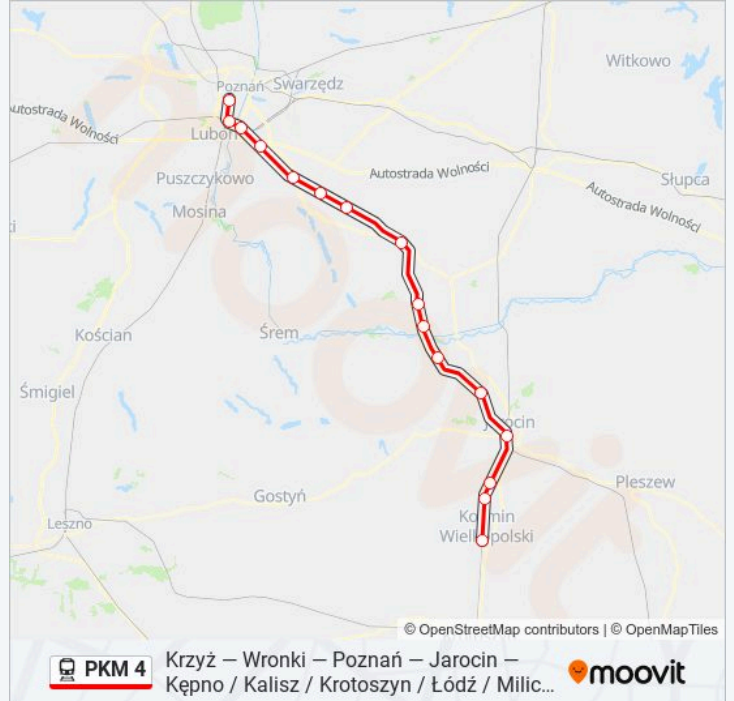

Solec Wielkopolski

Sulęcinek

Środa Wielkopolska

Pierzchno

Kórnik

Gądki

Poznań Krzesiny

Poznań Starołęka

Poznań Dębina

Poznań Główny

Rozkład jazdy dla: kolej PKM 4

Rozkład jazdy dla KW 67215 Poznań Główny

poniedziałek	18:11
wtorek	18:11
środa	18:11
czwartek	18:11
piątek	18:11
sobota	18:11
niedziela	18:11

Informacja o: kolej PKM 4

Kierunek: KW 67215 Poznań Główny

Przystanki: 16

Długość trwania przejazdu: 76 min

Podsumowanie linii:

Kierunek: KW 67217 Poznań Główny

16 przystanków

[WYŚWIETL ROZKŁAD JAZDY LINII](#)

- Koźmin Wielkopolski
- Obra Stara
- Golina
- Jarocin
- Mieszków
- Chocicza
- Solec Wielkopolski
- Sulęcinek
- Środa Wielkopolska
- Pierzchno
- Kórnik
- Gądki
- Poznań Krzesiny
- Poznań Starołęka
- Poznań Dębina
- Poznań Główny

Kierunek: KW 67217 Poznań Główny

Przystanki: 16

Długość trwania przejazdu: 77 min

Podsumowanie linii:

Kierunek: KW 70200 Ostrów Wielkopolski

20 przystanków

[WYŚWIETL ROZKŁAD JAZDY LINII](#)

- Poznań Główny
- Poznań Dębina
- Poznań Starołęka
- Poznań Krzesiny
- Gądki
- Kórnik
- Pierzchno
- Środa Wielkopolska
- Sulęcinek
- Solec Wielkopolski
- Chocicza
- Mieszków
- Jarocin
- Witaszyce
- Kotlin
- Pleszew
- Taczanów
- Bronów