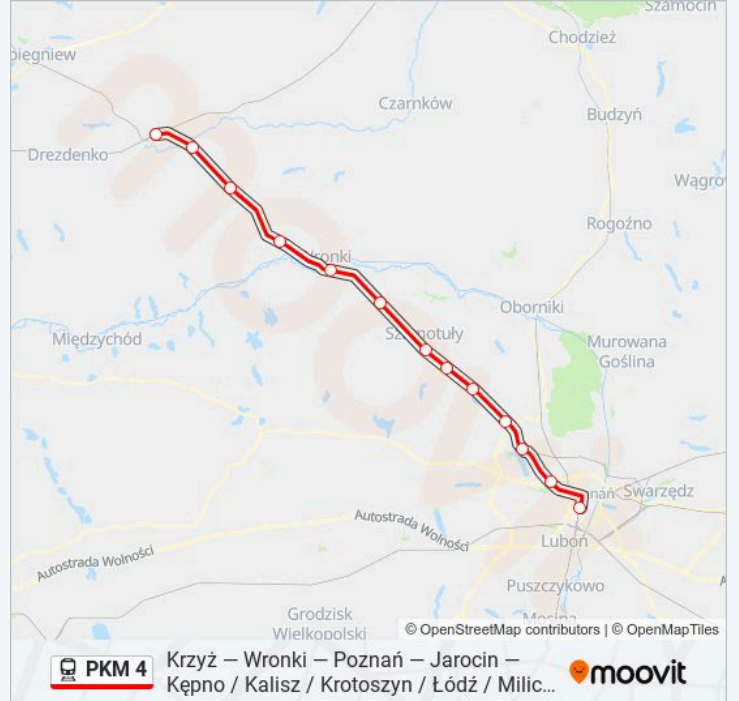

Rozkłady jazdy i mapy tras dla kolej PKM 4 są dostępne w wersji offline w formacie PDF na stronie moovitapp.com. Skorzystaj z Moovit App, aby sprawdzić czasy przyjazdu autobusów na żywo, rozkłady jazdy pociągu czy metra oraz wskazówki krok po kroku jak dojechać w Warszawie komunikacją zbiorową.

© 2024 Moovit - Wszelkie prawa zastrzeżone