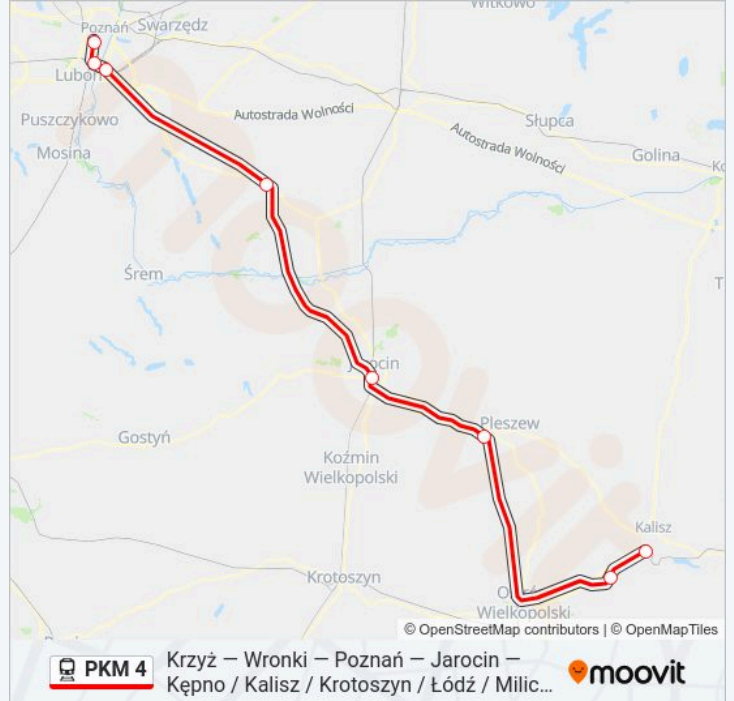

Kierunek: KW 76218 / 77588 Koźmin Wielkopolski

Przystanki: 16

Długość trwania przejazdu: 69 min

Podsumowanie linii:

Kierunek: KW 77103 "ANDRUT" Poznań Główny

8 przystanków

[WYŚWIETL ROZKŁAD JAZDY LINII](#)

Kalisz
Nowe Skalmierzyce
Pleszew
Jarocin
Środa Wielkopolska
Poznań Starołęka
Poznań Dębina
Poznań Główny

Kierunek: KW 77103 "ANDRUT" Poznań Główny

Przystanki: 8

Długość trwania przejazdu: 92 min

Podsumowanie linii:

Kierunek: KW 77105 "OSTROVIA" Poznań Główny

9 przystanków

[WYŚWIETL ROZKŁAD JAZDY LINII](#)

Kępno
 Ostrzeszów
 Ostrów Wielkopolski
 Pleszew
 Jarocin
 Środa Wielkopolska
 Poznań Starołęka
 Poznań Dębina
 Poznań Główny