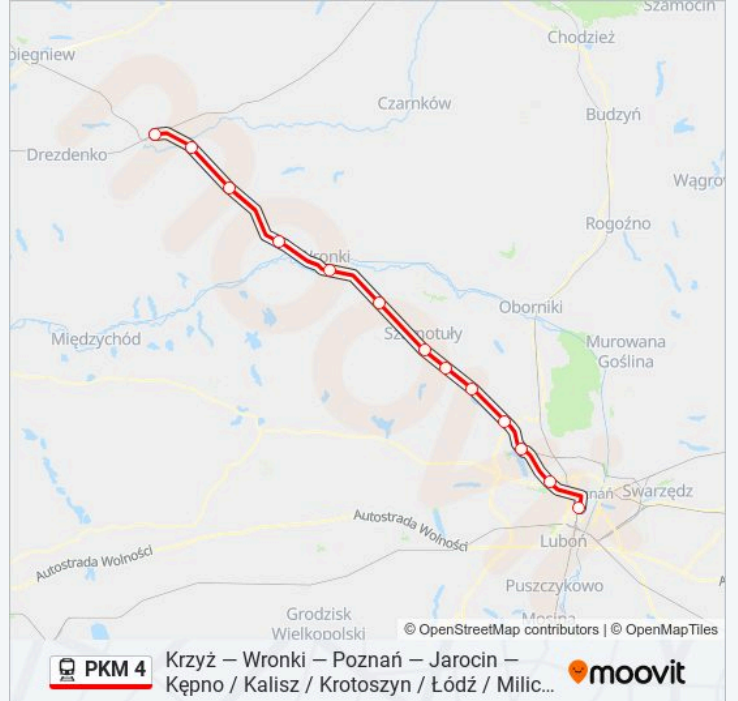

Informacja o: kolej PKM 4

Kierunek: KW 87802 Poznań Główny

Przystanki: 13

Długość trwania przejazdu: 67 min

Podsumowanie linii:

Kierunek: KW 87804 Poznań Główny

13 przystanków

[WYŚWIETL ROZKŁAD JAZDY LINII](#)