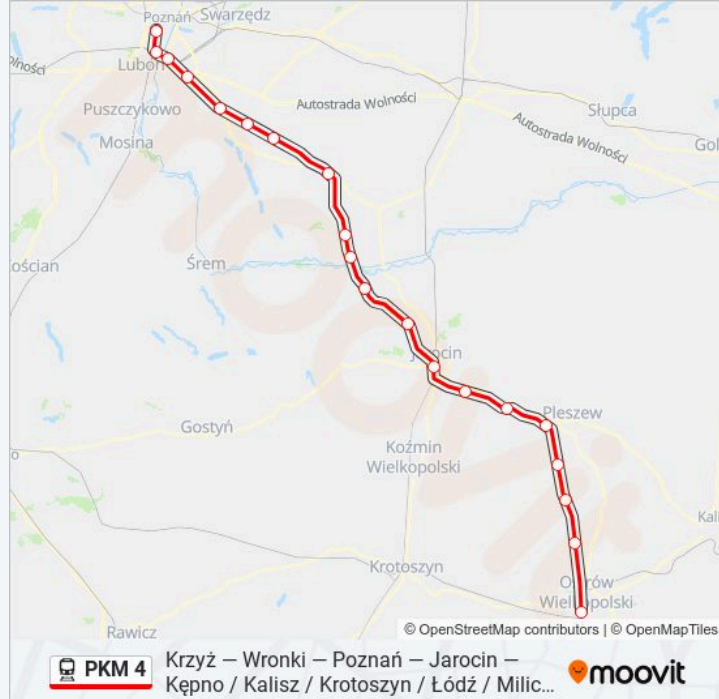

Kierunek: KW 77578 Ostrów Wielkopolski

Przystanki: 20

Długość trwania przejazdu: 102 min

Podsumowanie linii:

Biniew

Ostrów Wielkopolski

Kierunek: KW 77580/1 Odolanów

23 przystanków