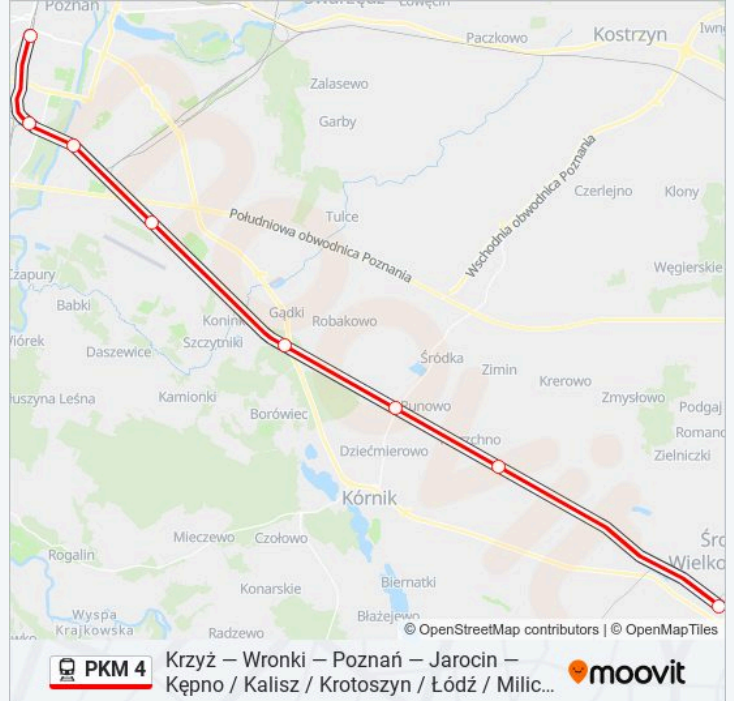

Informacja o: kolej PKM 4

Kierunek: KW 70839 Szamotuły

Przystanki: 7

Długość trwania przejazdu: 30 min

Podsumowanie linii:

Kierunek: KW 70902 Środa Wielkopolska

8 przystanków

[WYŚWIETL ROZKŁAD JAZDY LINII](#)

Poznań Główny
 Poznań Dębina
 Poznań Starołęka
 Poznań Krzesiny
 Gądki
 Kórnik
 Pierzchno
 Środa Wielkopolska

Rozkład jazdy dla: kolej PKM 4

Rozkład jazdy dla KW 70902 Środa Wielkopolska

poniedziałek	10:40
wtorek	10:40
środa	10:40
czwartek	10:40
piątek	10:40
sobota	Nieobsługiwane
niedziela	Nieobsługiwane

Informacja o: kolej PKM 4

Kierunek: KW 70902 Środa Wielkopolska

Przystanki: 8

Długość trwania przejazdu: 33 min

Podsumowanie linii:

Kierunek: KW 71120 Łódź Kaliska

18 przystanków

[WYŚWIETL ROZKŁAD JAZDY LINII](#)