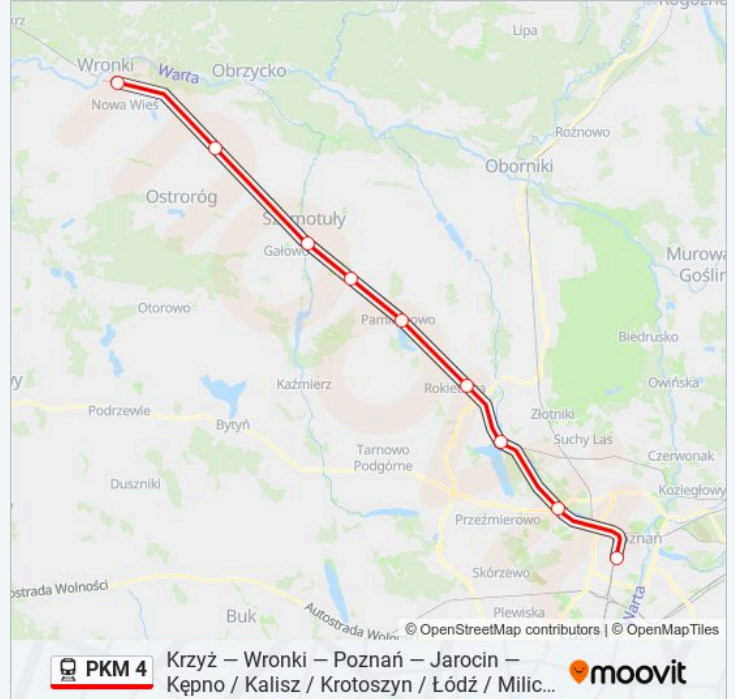

Kierunek: KW 77888 Poznań Główny

9 przystanków

[WYŚWIETL ROZKŁAD JAZDY LINII](#)

Wronki
Pęckowo
Szamotuły
Baborówko
Pamiątkowo
Rokietnica
Kiekrz
Poznań Wola
Poznań Główny

Rozkład jazdy dla: kolej PKM 4

Rozkład jazdy dla KW 77888 Poznań Główny

poniedziałek	19:25
wtorek	19:25
środa	19:25
czwartek	19:25
piątek	19:25
sobota	Nieobsługiwane
niedziela	Nieobsługiwane

Informacja o: kolej PKM 4

Kierunek: KW 77888 Poznań Główny

Przystanki: 9

Długość trwania przejazdu: 44 min

Podsumowanie linii: