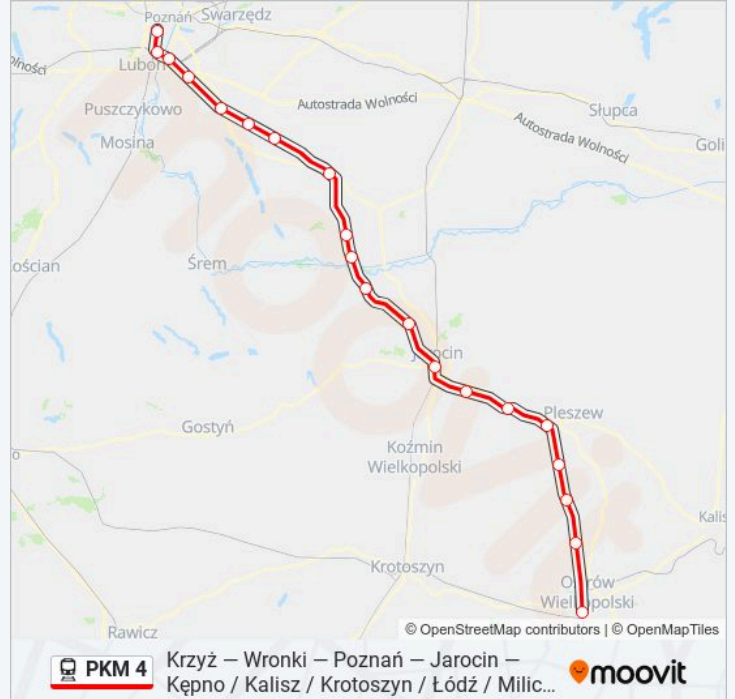

Biniew

Ostrów Wielkopolski

Kierunek: KW 77585 Poznań Główny

27 przystanków

[WYŚWIETL ROZKŁAD JAZDY LINII](#)

Kępno

Domanin

Ostrzeszów

Niedźwiedź Wielkopolski

Antonin

Przygodzice

Janków Przygodzki

Ostrów Wielkopolski

Biniew

Bronów

Taczanów

Pleszew

Kotlin

Witaszyce

Jarocin

Mieszków

Chocicza

Solec Wielkopolski

Rozkład jazdy dla: kolej PKM 4

Rozkład jazdy dla KW 77585 Poznań Główny

poniedziałek	12:50
wtorek	12:50
środa	12:50
czwartek	12:50
piątek	12:50
sobota	Nieobsługiwane
niedziela	Nieobsługiwane

Informacja o: kolej PKM 4

Kierunek: KW 77585 Poznań Główny

Przystanki: 27

Długość trwania przejazdu: 156 min

Podsumowanie linii: