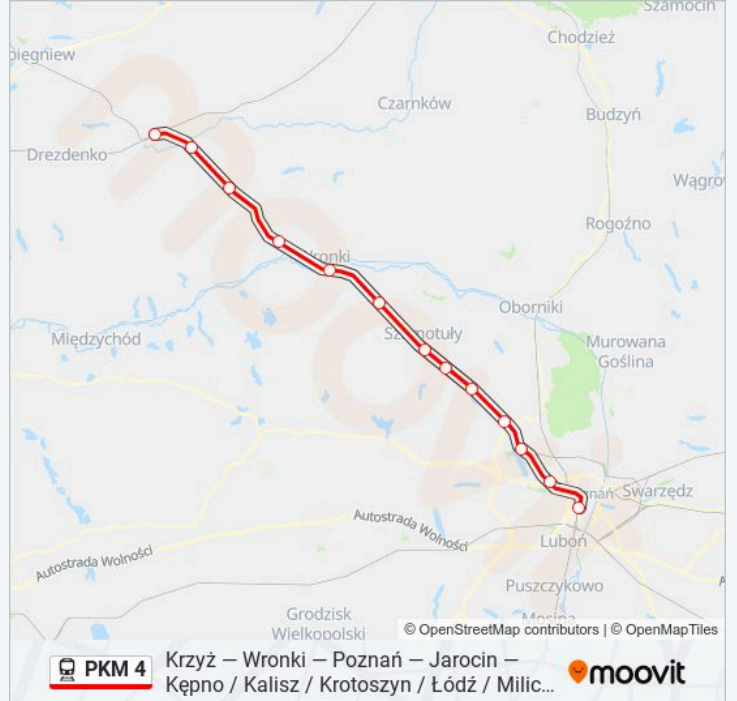

Kierunek: KW 78809 Krzyż

13 przystanków

[WYŚWIETL ROZKŁAD JAZDY LINII](#)

Poznań Główny
Poznań Wola
Kiekrz
Rokietnica
Pamiątkowo
Baborówko
Szamotuły
Pęckowo
Wronki
Mokrz
Miały
Drawski Młyn
Krzyż

Rozkład jazdy dla: kolej PKM 4

Rozkład jazdy dla KW 78809 Krzyż

poniedziałek	16:58
wtorek	16:58
środa	16:58
czwartek	16:58
piątek	16:58
sobota	16:58
niedziela	16:58

Informacja o: kolej PKM 4

Kierunek: KW 78809 Krzyż

Przystanki: 13

Długość trwania przejazdu: 69 min

Podsumowanie linii: