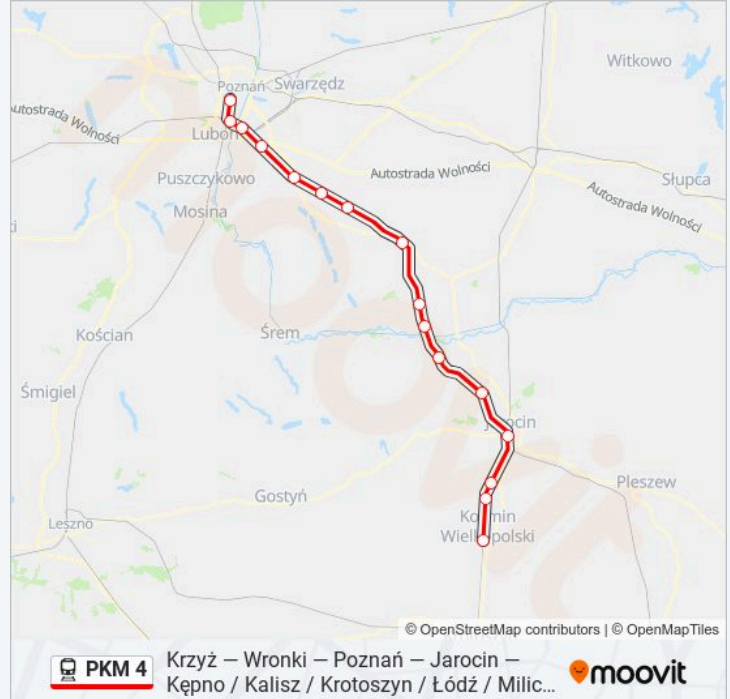

Przystanki: 18

Długość trwania przejazdu: 188 min

Podsumowanie linii:

Kierunek: KW 76214 Koźmin Wielkopolski

16 przystanków

[WYŚWIETL ROZKŁAD JAZDY LINII](#)

Poznań Główny
Poznań Dębina
Poznań Starołęka
Poznań Krzesiny
Gądki
Kórnik
Pierzchno
Środa Wielkopolska
Sulęcinek
Solec Wielkopolski
Chocicza
Mieszków
Jarocin
Golina
Obra Stara
Koźmin Wielkopolski

Kierunek: KW 76214 Koźmin Wielkopolski

Przystanki: 16

Długość trwania przejazdu: 76 min

Podsumowanie linii:

Kierunek: KW 76216 Koźmin Wielkopolski

16 przystanków

[WYŚWIETL ROZKŁAD JAZDY LINII](#)

Poznań Główny
 Poznań Dębina
 Poznań Starołęka
 Poznań Krzesiny
 Gądki
 Kórnik
 Pierzchno
 Środa Wielkopolska
 Sulęcinek
 Solec Wielkopolski
 Chocicza
 Mieszków
 Jarocin
 Golina
 Obra Stara
 Koźmin Wielkopolski