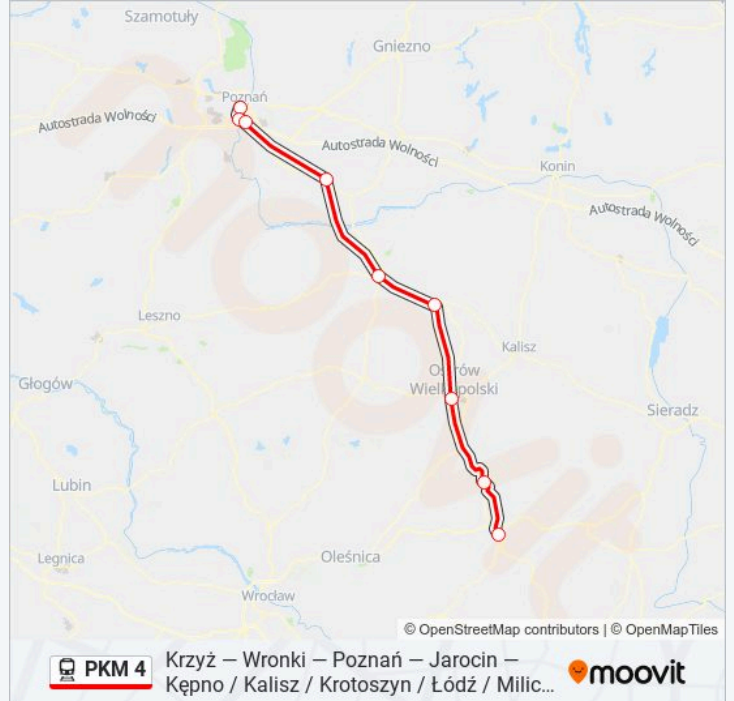

Kierunek: KW 77984 Kępno

27 przystanków

[WYŚWIETL ROZKŁAD JAZDY LINII](#)

Poznań Główny
Poznań Dębina
Poznań Starołęka
Poznań Krzesiny
Gądki
Kórnik
Pierzchno
Środa Wielkopolska
Sulęcinek
Solec Wielkopolski
Chocicza
Mieszków
Jarocin
Witaszyce
Kotlin
Pleszew
Taczanów
Bronów

Rozkład jazdy dla: kolej PKM 4

Rozkład jazdy dla KW 77984 Kępno

poniedziałek	08:01
wtorek	08:01
środa	08:01
czwartek	08:01
piątek	08:01
sobota	Nieobsługiwane
niedziela	Nieobsługiwane

Informacja o: kolej PKM 4

Kierunek: KW 77984 Kępno

Przystanki: 27

Długość trwania przejazdu: 169 min

Podsumowanie linii: