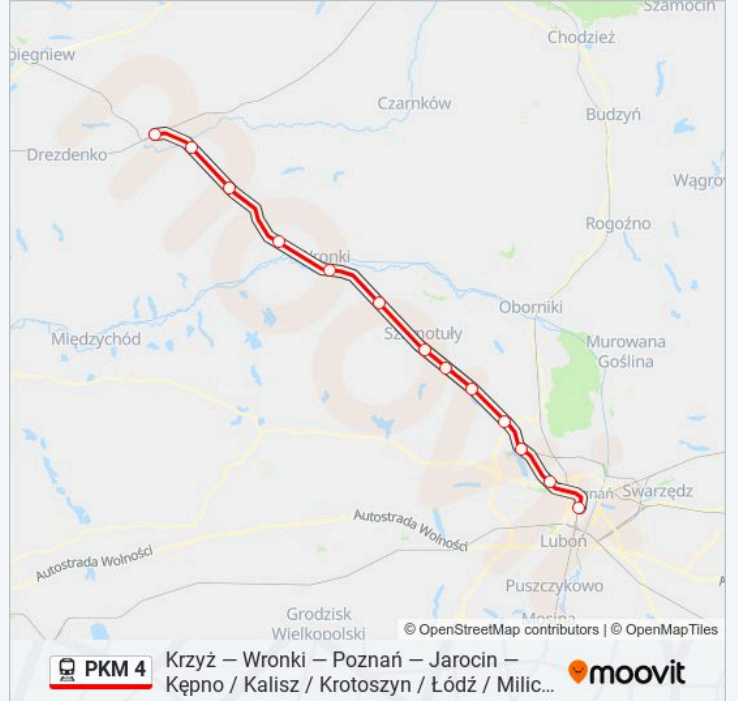

Kierunek: KW 78561 Krzyż z Ostrowa

26 przystanków

[WYŚWIETL ROZKŁAD JAZDY LINII](#)

Ostrów Wielkopolski
Biniew
Bronów
Taczanów
Pleszew
Kotlin
Witaszyce
Jarocin
Mieszków
Chocicza
Solec Wielkopolski
Sulęcinek
Środa Wielkopolska
Pierzchno
Kórnik
Gądki
Poznań Krzesiny
Poznań Starołęka

Rozkład jazdy dla: kolej PKM 4

Rozkład jazdy dla KW 78561 Krzyż z Ostrowa

poniedziałek	03:10
wtorek	03:10
środa	03:10
czwartek	03:10
piątek	03:10
sobota	03:10
niedziela	03:10

Informacja o: kolej PKM 4

Kierunek: KW 78561 Krzyż z Ostrowa

Przystanki: 26

Długość trwania przejazdu: 159 min

Podsumowanie linii: