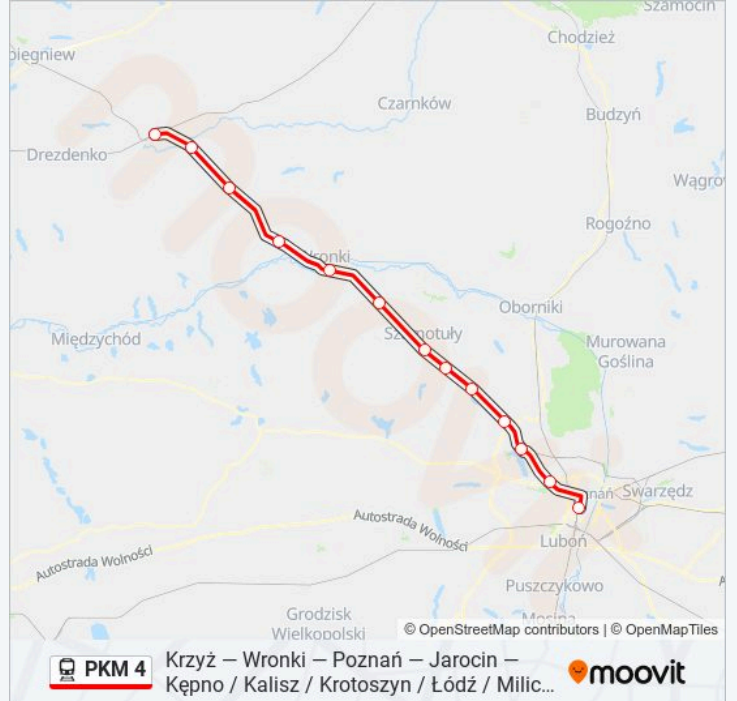

Kierunek: KW 87810 Poznań Główny

13 przystanków

[WYŚWIETL ROZKŁAD JAZDY LINII](#)

Krzyż
Drawski Młyn
Miały
Mokrz
Wronki
Pęckowo
Szamotuły
Baborówko
Pamiątkowo
Rokietnica
Kiekrz
Poznań Wola
Poznań Główny

Rozkład jazdy dla: kolej PKM 4

Rozkład jazdy dla KW 87810 Poznań Główny

poniedziałek	09:23
wtorek	09:23
środa	09:23
czwartek	09:23
piątek	09:23
sobota	09:23
niedziela	09:23

Informacja o: kolej PKM 4

Kierunek: KW 87810 Poznań Główny

Przystanki: 13

Długość trwania przejazdu: 79 min

Podsumowanie linii: