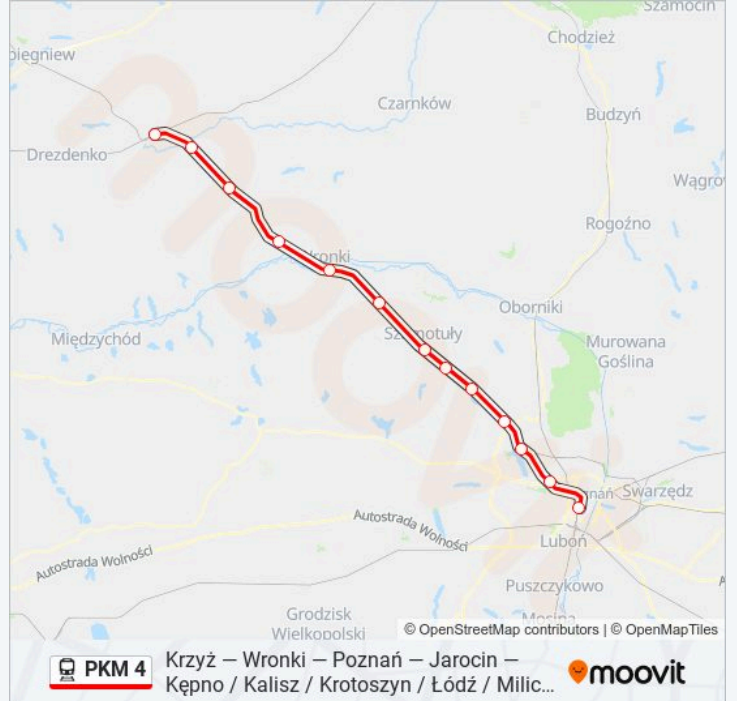

Informacja o: kolej PKM 4

Kierunek: KW 78815 Krzyż

Przystanki: 13

Długość trwania przejazdu: 70 min

Podsumowanie linii:

Kierunek: KW 78817 Krzyż

13 przystanków

[WYŚWIETL ROZKŁAD JAZDY LINII](#)