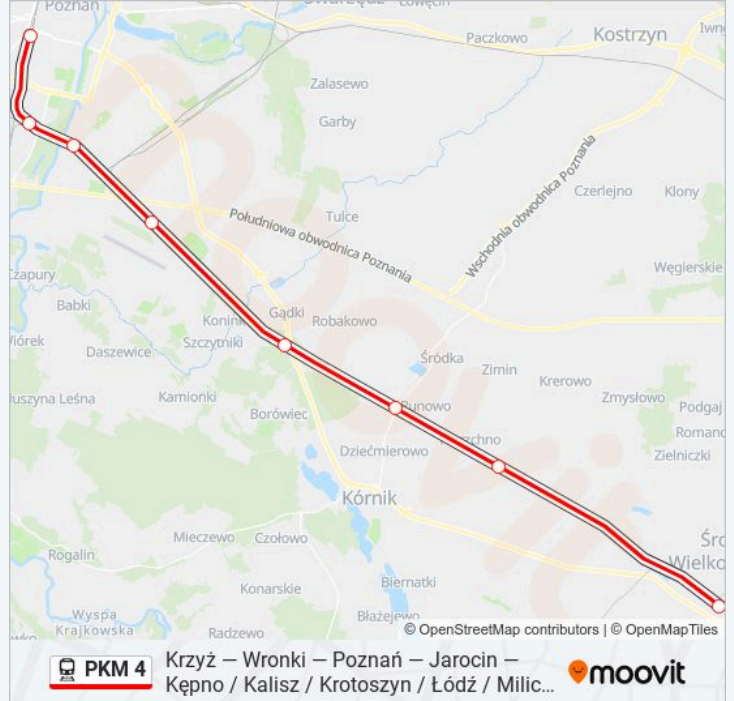

Kierunek: KW 77994 Środa Wielkopolska

8 przystanków

[WYŚWIETL ROZKŁAD JAZDY LINII](#)

Poznań Główny
Poznań Dębina
Poznań Starołęka
Poznań Krzesiny
Gądki
Kórnik
Pierzchno
Środa Wielkopolska

Rozkład jazdy dla: kolej PKM 4

Rozkład jazdy dla KW 77994 Środa Wielkopolska

poniedziałek	11:51
wtorek	11:51
środa	11:51
czwartek	11:51
piątek	11:51
sobota	Nieobsługiwane
niedziela	Nieobsługiwane

Informacja o: kolej PKM 4

Kierunek: KW 77994 Środa Wielkopolska

Przystanki: 8

Długość trwania przejazdu: 35 min

Podsumowanie linii: