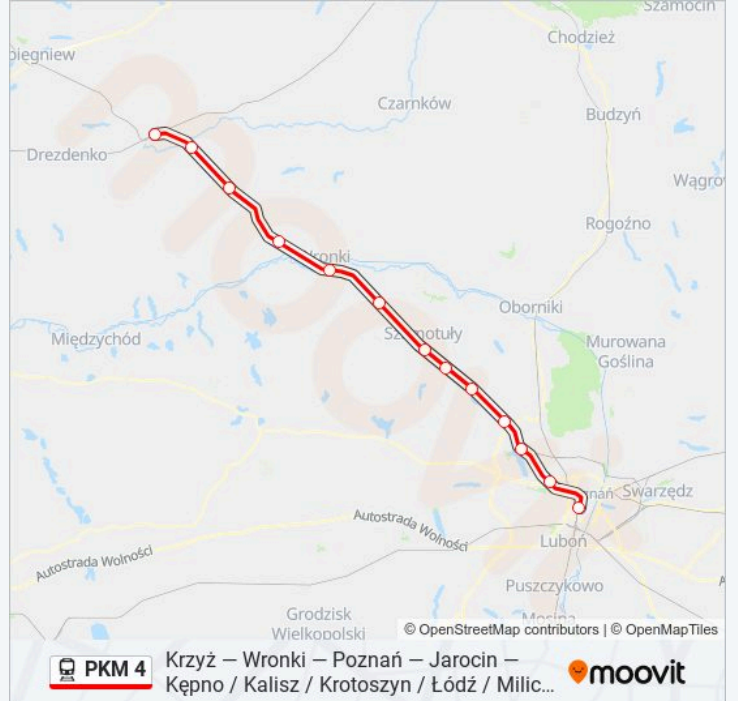

Kierunek: KW 87800 Poznań Główny z Krzyża

13 przystanków

[WYŚWIETL ROZKŁAD JAZDY LINII](#)

Krzyż
Drawski Młyn
Miały
Mokrz
Wronki
Pęckowo
Szamotuły
Baborówko
Pamiątkowo
Rokietnica
Kiekrz
Poznań Wola
Poznań Główny

Rozkład jazdy dla: kolej PKM 4

Rozkład jazdy dla KW 87800 Poznań Główny z Krzyża

poniedziałek	03:47
wtorek	03:47
środa	03:47
czwartek	03:47
piątek	03:47
sobota	03:41
niedziela	03:41

Informacja o: kolej PKM 4

Kierunek: KW 87800 Poznań Główny z Krzyża

Przystanki: 13

Długość trwania przejazdu: 66 min

Podsumowanie linii: