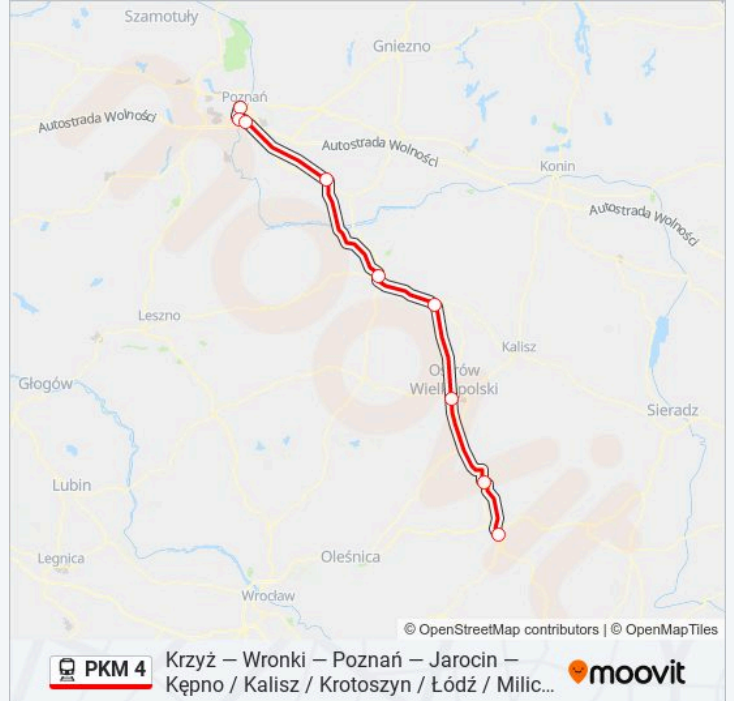

Kierunek: KW 77103 "ANDRUT" Poznań Główny

Przystanki: 8

Długość trwania przejazdu: 92 min

Podsumowanie linii:

Kierunek: KW 77105 "OSTROVIA" Poznań Główny

9 przystanków

[WYŚWIETL ROZKŁAD JAZDY LINII](#)

Kępno
 Ostrzeszów
 Ostrów Wielkopolski
 Pleszew
 Jarocin
 Środa Wielkopolska
 Poznań Starołęka
 Poznań Dębina
 Poznań Główny

Kierunek: KW 77105 "OSTROVIA" Poznań Główny

Przystanki: 9

Długość trwania przejazdu: 113 min

Podsumowanie linii:

Kierunek: KW 77107 "CALISIA" Poznań Główny

8 przystanków

[WYŚWIETL ROZKŁAD JAZDY LINII](#)

Kalisz
Nowe Skalmierzyce
Pleszew
Jarocin
Środa Wielkopolska
Poznań Starołęka
Poznań Dębina
Poznań Główny