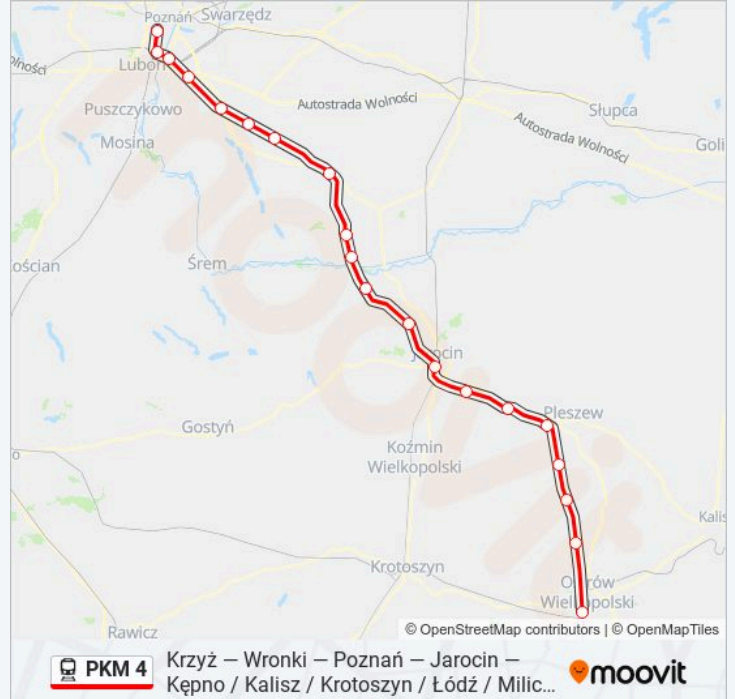

Informacja o: kolej PKM 4

Kierunek: KW 77591 Poznań Główny

Przystanki: 20

Długość trwania przejazdu: 99 min

Podsumowanie linii:

Poznań Dębina

Poznań Główny

Kierunek: KW 77592 Kalisz