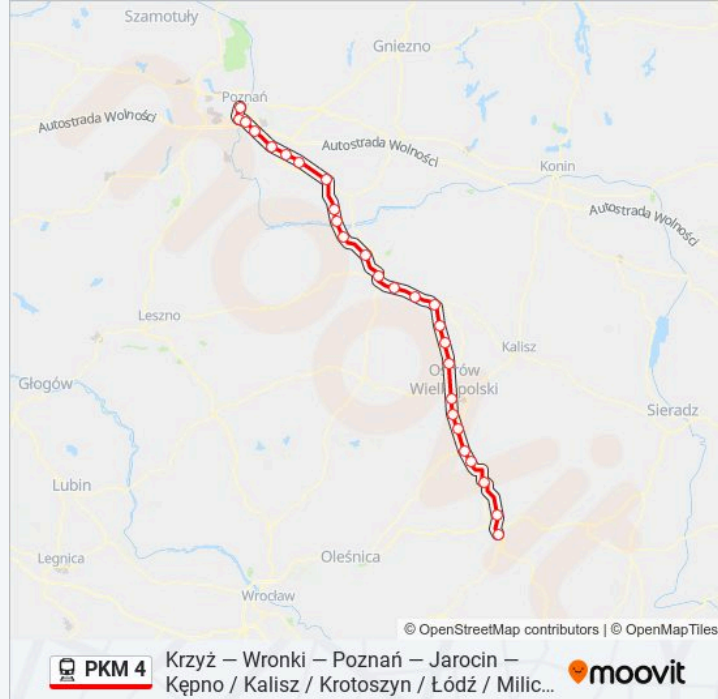

Kórnik

Gądki

Poznań Krzesiny

Poznań Starołęka

Poznań Dębina

Poznań Główny

Kierunek: KW 77982 "OSTROVIA" Kępno

9 przystanków