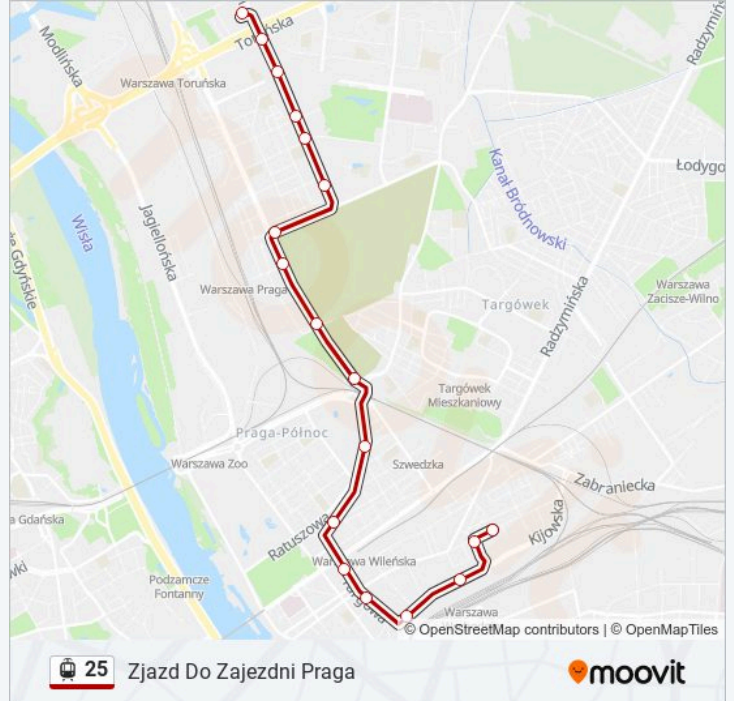

Informacja o: tramwaj 25

Kierunek: Zjazd Do Zajezdni Praga

Przystanki: 18

Długość trwania przejazdu: 24 min

Podsumowanie linii:

Kierunek: Zjazd Do Zajezdni Wola

13 przystanków

[WYŚWIETL ROZKŁAD JAZDY LINII](#)