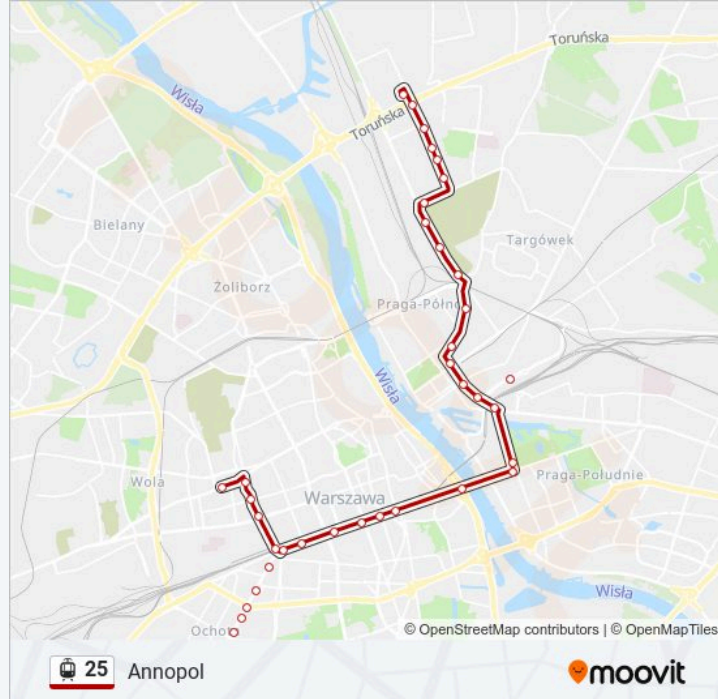

Skorzystaj z aplikacji Moovit, aby znaleźć najbliższy przystanek oraz czas przyjazdu najbliższego środka transportu dla: tramwaj 25.

Kierunek: Annopol

32 przystanków

[WYŚWIETL ROZKŁAD JAZDY LINII](#)

Banacha 05

Informacja o: tramwaj 25**Kierunek:** Annopol**Przystanki:** 32**Długość trwania przejazdu:** 52 min**Podsumowanie linii:**

Inżynierska 04

Bródnowska 02

Rondo Żaba 04

Staniewicka 04

Pożarowa 04

Budowlana 04

Julianowska 02

Rembielińska 04

Poborzańska 02

Metro Bródno 02

Toruńska 04

Annopol 04

Kierunek: Banacha

31 przystanków

[WYŚWIETL ROZKŁAD JAZDY LINII](#)

Annopol 04

Toruńska 03

Metro Bródno 01

Poborzańska 01

Rembielińska 03

Julianowska 01

Budowlana 03