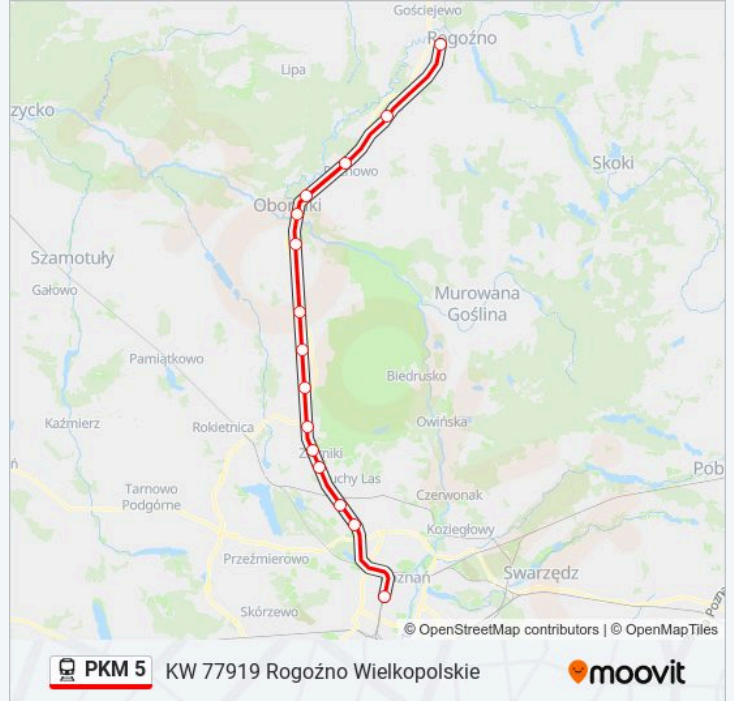

## Informacja o: kolej PKM 5

**Kierunek:** KW 77919 Rogoźno Wielkopolskie

**Przystanki:** 15

**Długość trwania przejazdu:** 54 min

**Podsumowanie linii:**