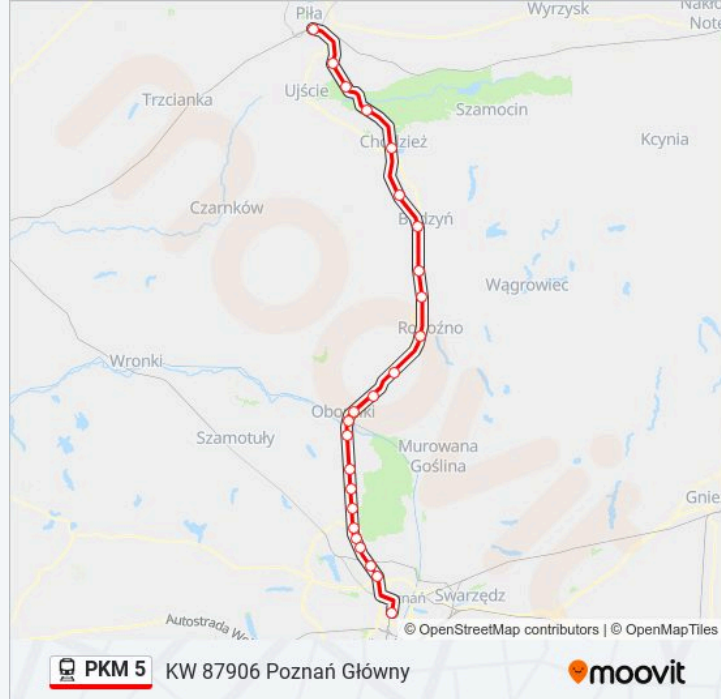

Gołęczewo

Złotkowo

Złotniki

Złotniki Grzybowe

Poznań Strzeszyn

Poznań Podolany

Poznań Główny

PKM 5 KW 87906 Poznań Główny

Kierunek: KW 87910 Poznań Główny

24 przystanków

[WYŚWIETL ROZKŁAD JAZDY LINII](#)

Piła Główna

Piła Kalina

Dziembówko

Milcz

Chodzież

Ostrówki Koło Chodzieży

Budzyń

Sokołowo Budzyńskie

Tarnowo Rogozińskie

Rogoźno Wielkopolskie

Parkowo

Roźnowo

Oborniki Wielkopolskie

Oborniki Wielkopolskie Miasto

Bogdanowo

Wargowo

Chludowo

Gołęczewo

Rozkład jazdy dla: kolej PKM 5

Rozkład jazdy dla KW 87910 Poznań Główny

poniedziałek	08:39
wtorek	08:39
środa	08:39
czwartek	08:39
piątek	08:39
sobota	Nieobsługiwane
niedziela	Nieobsługiwane

Informacja o: kolej PKM 5

Kierunek: KW 87910 Poznań Główny

Przystanki: 24

Długość trwania przejazdu: 93 min

Podsumowanie linii: