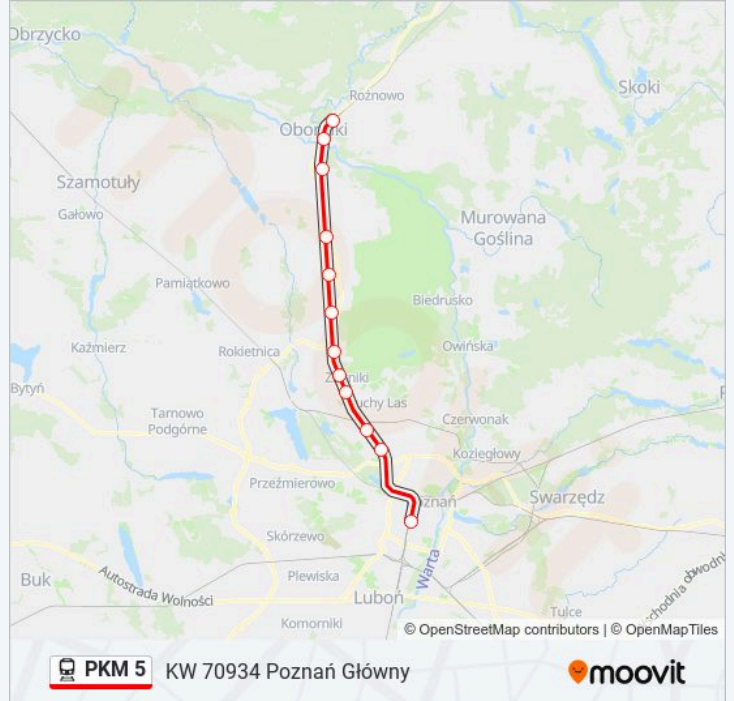

### Rozkład jazdy dla: kolej PKM 5

Rozkład jazdy dla KW 70934 Poznań Główny

poniedziałek	16:13
wtorek	16:13
środa	16:13
czwartek	16:13
piątek	16:13
sobota	Nieobsługiwane
niedziela	Nieobsługiwane

### Informacja o: kolej PKM 5

**Kierunek:** KW 70934 Poznań Główny

**Przystanki:** 12

**Długość trwania przejazdu:** 38 min

**Podsumowanie linii:**