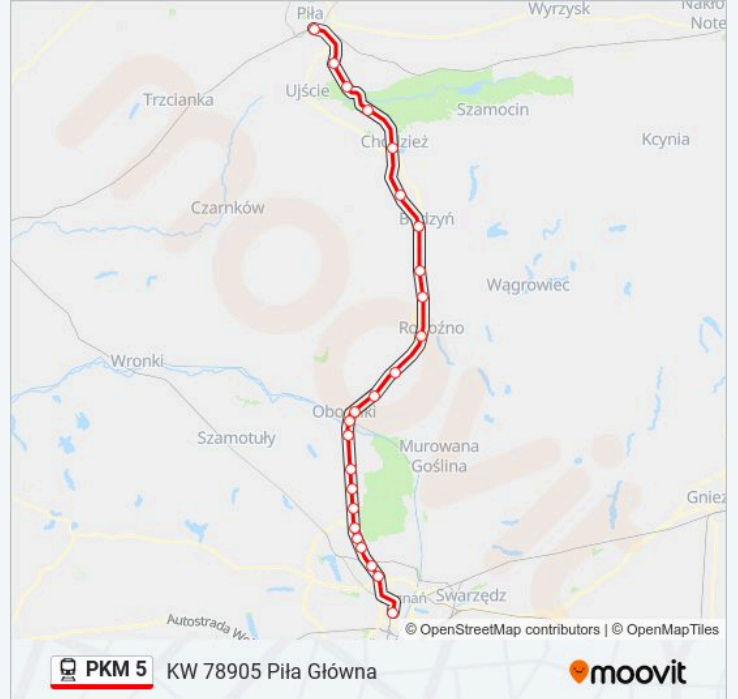

Ostrówki Koło Chodzieży

Chodzież

Milcz

Dziembówko

Piła Kalina

Piła Główna

Kierunek: KW 78907/6 Wyrzysk Osiek

30 przystanków

[WYŚWIETL ROZKŁAD JAZDY LINII](#)

Poznań Główny

Poznań Podolany

Poznań Strzeszyn

Złotniki Grzybowe

Złotniki

Złotkowo

Goleńczewo

Chludowo

Wargowo

Bogdanowo

Oborniki Wielkopolskie Miasto

Oborniki Wielkopolskie

Rożnowo

Parkowo

Rogoźno Wielkopolskie

Tarnowo Rogozińskie

Sokołowo Budzyńskie

Budzyń

Rozkład jazdy dla: kolej PKM 5

Rozkład jazdy dla KW 78907/6 Wyrzysk Osiek

poniedziałek	13:55
wtorek	13:55
środa	13:55
czwartek	13:55
piątek	13:55
sobota	13:55
niedziela	13:55

Informacja o: kolej PKM 5

Kierunek: KW 78907/6 Wyrzysk Osiek

Przystanki: 30

Długość trwania przejazdu: 160 min

Podsumowanie linii: