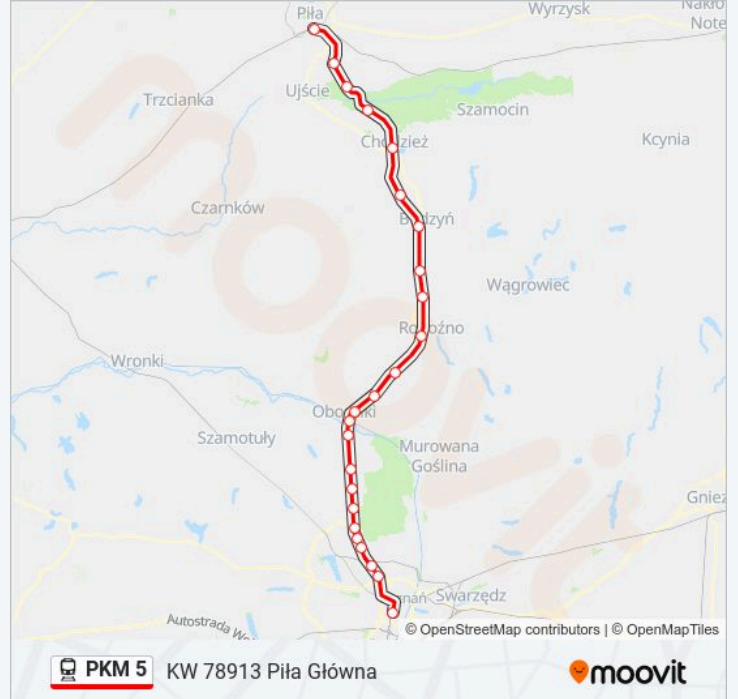

Ostrówki Koło Chodzieży

Chodzież

Milcz

Dziembówko

Piła Kalina

Piła Główna

Kierunek: KW 78915/4 Wyrzysk Osiek

30 przystanków

[WYŚWIETL ROZKŁAD JAZDY LINII](#)

Poznań Główny

Poznań Podolany

Poznań Strzeszyn

Złotniki Grzybowe

Złotniki

Złotkowo

Goleńczewo

Chludowo

Wargowo

Bogdanowo

Oborniki Wielkopolskie Miasto

Oborniki Wielkopolskie

Rożnowo

Parkowo

Rogoźno Wielkopolskie

Tarnowo Rogozińskie

Sokołowo Budzyńskie

Budzyń

Rozkład jazdy dla: kolej PKM 5

Rozkład jazdy dla KW 78915/4 Wyrzysk Osiek

poniedziałek	19:50
wtorek	19:50
środa	19:50
czwartek	19:50
piątek	19:50
sobota	Nieobsługiwane
niedziela	19:50

Informacja o: kolej PKM 5

Kierunek: KW 78915/4 Wyrzysk Osiek

Przystanki: 30

Długość trwania przejazdu: 165 min

Podsumowanie linii: