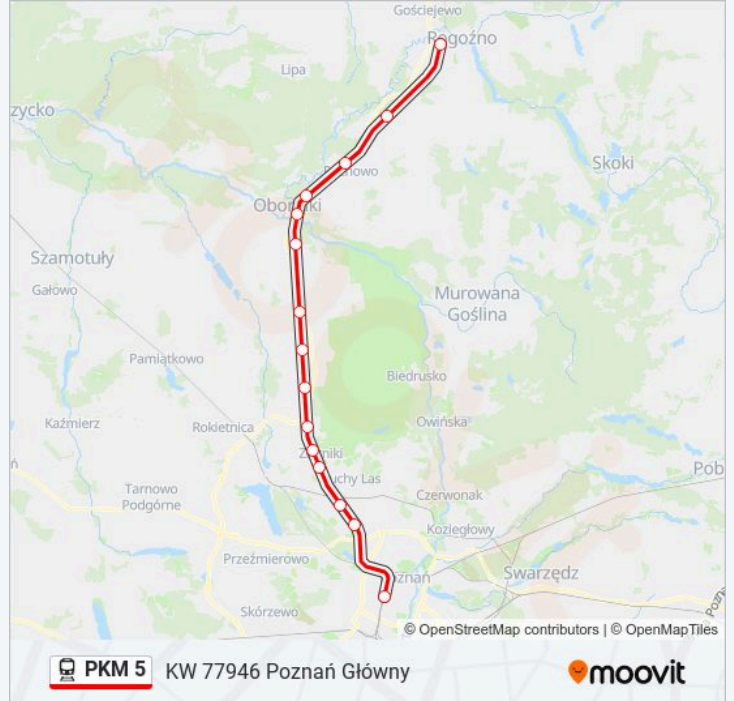

### Informacja o: kolej PKM 5

**Kierunek:** KW 77946 Poznań Główny

**Przystanki:** 15

**Długość trwania przejazdu:** 56 min

**Podsumowanie linii:**