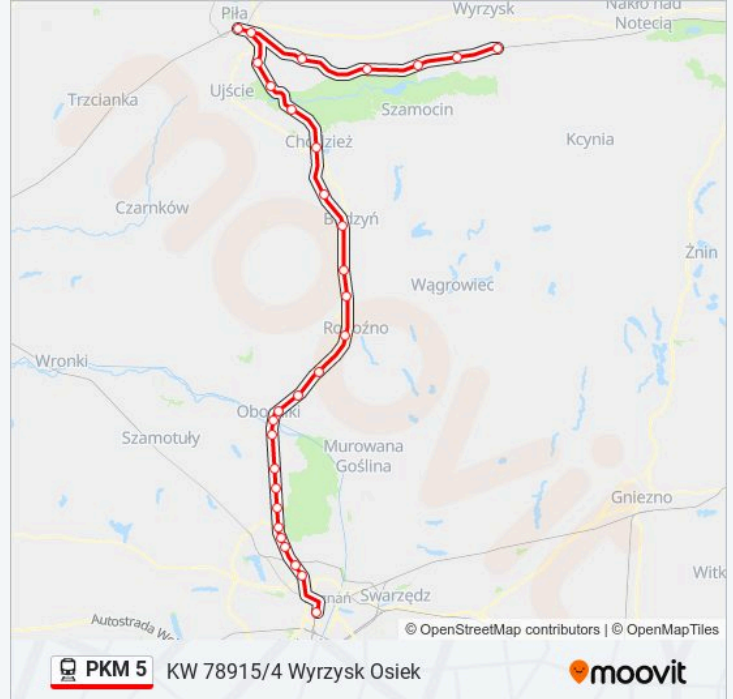

Ostrówki Koło Chodzieży

Chodzież

Milcz

Dziembówko

Piła Kalina

Piła Główna

Piła Fabryczna

Kaczory

Miasteczko Krajeńskie

Białośliwie

Krostkowo

Wyrzysk Osiek

Kierunek: KW 78917 Piła Główna

24 przystanków

[WYŚWIETL ROZKŁAD JAZDY LINII](#)

Poznań Główny

Poznań Podolany

Poznań Strzeszyn

Złotniki Grzybowe

Złotniki

Złotkowo

Goleńczewo

Chłudowo

Wargowo

Bogdanowo

Oborniki Wielkopolskie Miasto

Oborniki Wielkopolskie

Roźnowo

Parkowo

Rogoźno Wielkopolskie

Tarnowo Rogozińskie

Sokołowo Budzyńskie

Rozkład jazdy dla: kolej PKM 5

Rozkład jazdy dla KW 78917 Piła Główna

poniedziałek	Nieobsługiwane
wtorek	Nieobsługiwane
środa	Nieobsługiwane
czwartek	Nieobsługiwane
piątek	Nieobsługiwane
sobota	19:50
niedziela	Nieobsługiwane

Informacja o: kolej PKM 5

Kierunek: KW 78917 Piła Główna

Przystanki: 24

Długość trwania przejazdu: 103 min

Podsumowanie linii: