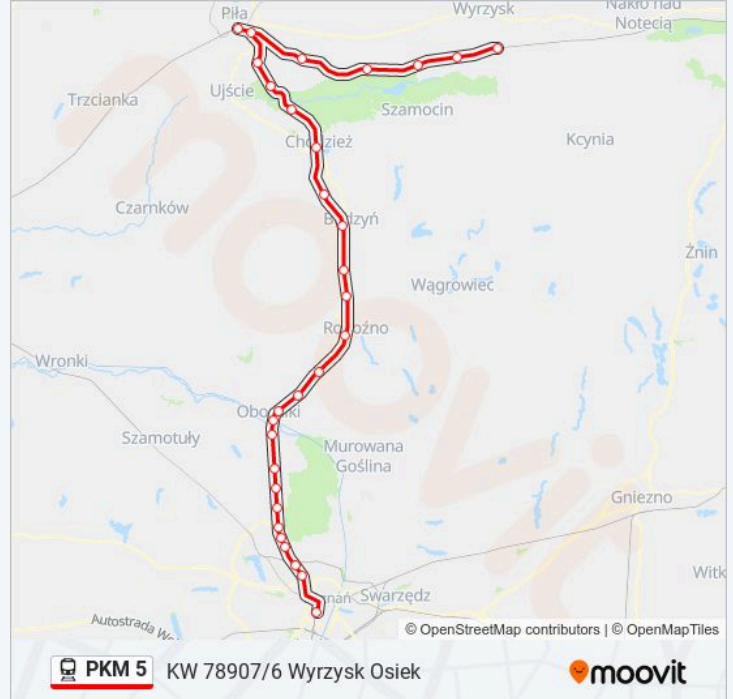

**Kierunek: KW 78907/6 Wyrzysk Osiek**

**Przystanki: 30**

**Długość trwania przejazdu: 160 min**

**Podsumowanie linii:**

Ostrówki Koło Chodzieży

Chodzież

Milcz

Dziembówko

Piła Kalina

Piła Główna

Piła Fabryczna

Kaczory

Miasteczko Krajeńskie

Białośliwie

Krostkowo

Wyrzysk Osiek