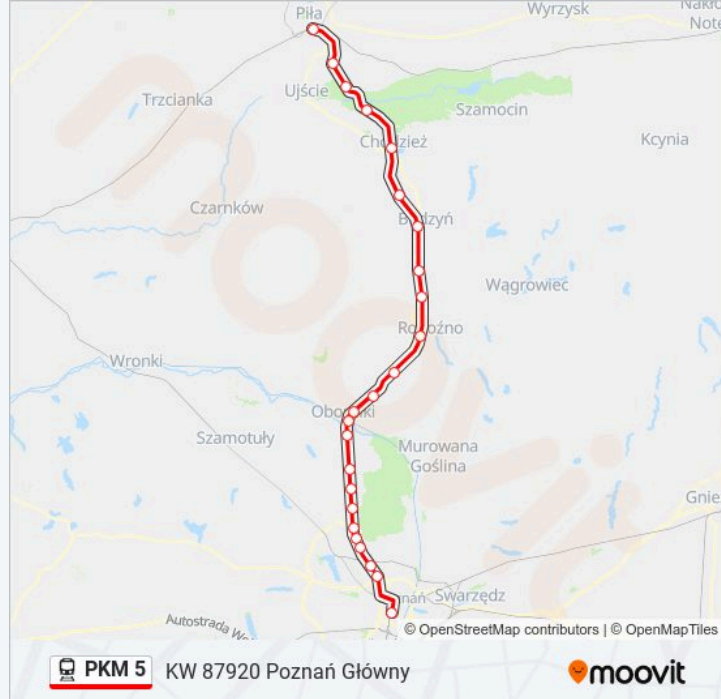

Złotkowo

Złotniki

Złotniki Grzybowe

Poznań Strzeszyn

Poznań Podolany

Poznań Główny

Kierunek: Kw 70947 Rogoźno Wielkopolskie

15 przystanków

[WYŚWIETL ROZKŁAD JAZDY LINII](#)

Poznań Główny

Poznań Podolany

Poznań Strzeszyn

Złotniki Grzybowe

Złotniki

Złotkowo

Goleńczewo

Chludowo

Wargowo

Bogdanowo

Oborniki Wielkopolskie Miasto

Oborniki Wielkopolskie

Roźnowo

Parkowo

Rogoźno Wielkopolskie

Rozkład jazdy dla: kolej PKM 5

Rozkład jazdy dla Kw 70947 Rogoźno Wielkopolskie

poniedziałek	14:25
wtorek	14:25
środa	14:25
czwartek	14:25
piątek	14:25
sobota	Nieobsługiwane
niedziela	Nieobsługiwane

Informacja o: kolej PKM 5

Kierunek: Kw 70947 Rogoźno Wielkopolskie

Przystanki: 15

Długość trwania przejazdu: 52 min

Podsumowanie linii: