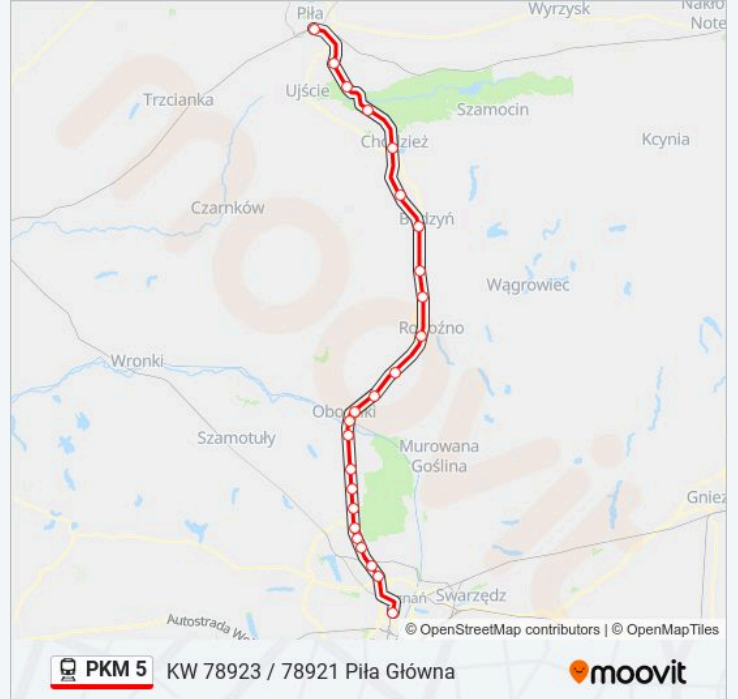

Ostrówki Koło Chodzieży

Chodzież

Milcz

Dziembówko

Piła Kalina

Piła Główna

Kierunek: KW 87900 Poznań Główny z Piły

24 przystanków

[WYŚWIETL ROZKŁAD JAZDY LINII](#)

Piła Główna

Piła Kalina

Dziembówko

Milcz

Chodzież

Ostrówki Koło Chodzieży

Budzyń

Sokołowo Budzyńskie

Tarnowo Rogozińskie

Rogoźno Wielkopolskie

Parkowo

Roźnowo

Oborniki Wielkopolskie

Oborniki Wielkopolskie Miasto

Bogdanowo

Wargowo

Chludowo

Goleńczewo

Rozkład jazdy dla: kolej PKM 5

Rozkład jazdy dla KW 87900 Poznań Główny z Piły

poniedziałek	03:24
wtorek	03:24
środa	03:24
czwartek	03:24
piątek	03:24
sobota	03:24
niedziela	03:24

Informacja o: kolej PKM 5

Kierunek: KW 87900 Poznań Główny z Piły

Przystanki: 24

Długość trwania przejazdu: 97 min

Podsumowanie linii: