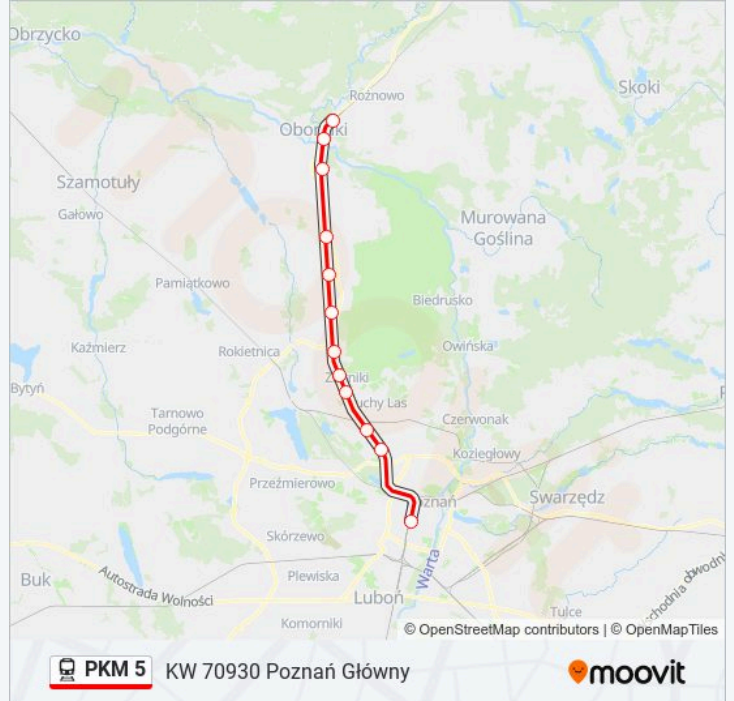

**PKM 5** KW 70930 Poznań Główny

Skorzystaj Z Aplikacji

Kolej PKM 5, linia (KW 70930 Poznań Główny), posiada 34 tras. W dni robocze kursuje:

(1) KW 70930 Poznań Główny: 07:05(2) KW 70932 Poznań Główny: 14:18(3) KW 70934 Poznań Główny: 16:13(4) KW 70941 Oborniki Wielkopolskie: 06:13(5) KW 70943 Oborniki Wielkopolskie: 12:58(6) KW 70945 Oborniki Wielkopolskie: 15:11(7) KW 77246 Poznań Główny z Oborników: 06:05(8) KW 77913 Rogoźno Wielkopolskie: 07:02(9) KW 77919 Rogoźno Wielkopolskie: 08:05(10) KW 77940 Poznań Główny z Rogoźna: 08:33(11) KW 77942 Poznań Główny: 09:59(12) KW 77945 Rogoźno Wielkopolskie: 10:24(13) KW 77946 Poznań Główny: 14:48(14) KW 77948 Poznań Główny: 16:22(15) KW 78903 Piła Główna: 09:48(16) KW 78905 Piła Główna: 11:43(17) KW 78907/6 Wyrzysk Osiek: 13:55(18) KW 78909 Piła Główna: 15:54(19) KW 78911 Piła Główna: 17:41(20) KW 78913 Piła Główna: 19:02(21) KW 78915/4 Wyrzysk Osiek: 19:50(22) KW 78917 Piła Główna: 19:50(23) KW 78923 / 78921 Piła Główna: 22:45(24) KW 87900 Poznań Główny z Piły: 03:24(25) KW 87904 Poznań Główny: 05:24(26) KW 87905/4 Poznań Główny z Wyrzyska: 04:32(27) KW 87906 Poznań Główny: 06:09(28) KW 87910 Poznań Główny: 08:39(29) KW 87912 Poznań Główny: 11:54(30) KW 87914 Poznań Główny: 16:20(31) KW 87917/6 Poznań Główny: 18:26(32) KW 87918 Poznań Główny: 17:47(33) KW 87920 Poznań Główny: 20:04(34) Kw 70947 Rogoźno Wielkopolskie: 14:25

Skorzystaj z aplikacji Moovit, aby znaleźć najbliższy przystanek oraz czas przyjazdu najbliższego środka transportu dla: kolej PKM 5.

**Kierunek: KW 70930 Poznań Główny**

12 przystanków

[WYŚWIETL ROZKŁAD JAZDY LINII](#)

Rozkład jazdy dla KW 70930 Poznań Główny

poniedziałek	07:05
wtorek	07:05
środa	07:05
czwartek	07:05
piątek	07:05
sobota	Nieobsługiwane
niedziela	Nieobsługiwane

**Informacja o: kolej PKM 5****Kierunek:** KW 70930 Poznań Główny**Przystanki:** 12**Długość trwania przejazdu:** 39 min**Podsumowanie linii:**