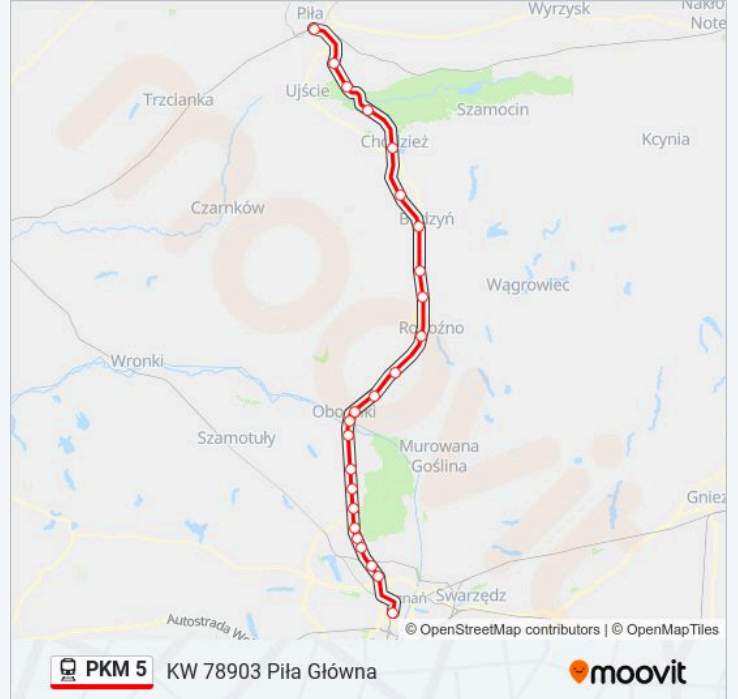

### Informacja o: kolej PKM 5

**Kierunek:** KW 78903 Piła Główna

**Przystanki:** 24

**Długość trwania przejazdu:** 99 min

**Podsumowanie linii:**

Ostrówki Koło Chodzieży

Chodzież

Milcz

Dziembówko

Piła Kalina

Piła Główna