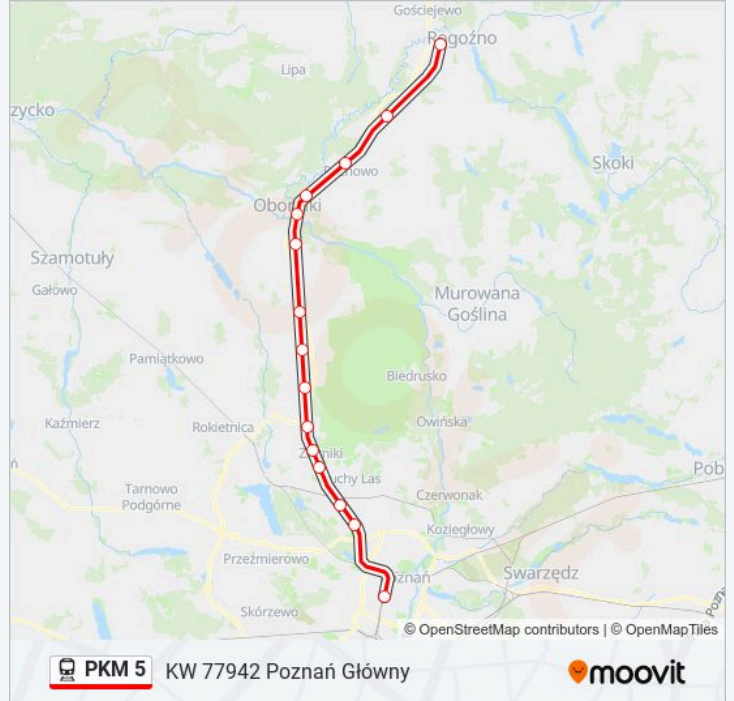

### Informacja o: kolej PKM 5

**Kierunek:** KW 77942 Poznań Główny

**Przystanki:** 15

**Długość trwania przejazdu:** 53 min

**Podsumowanie linii:**