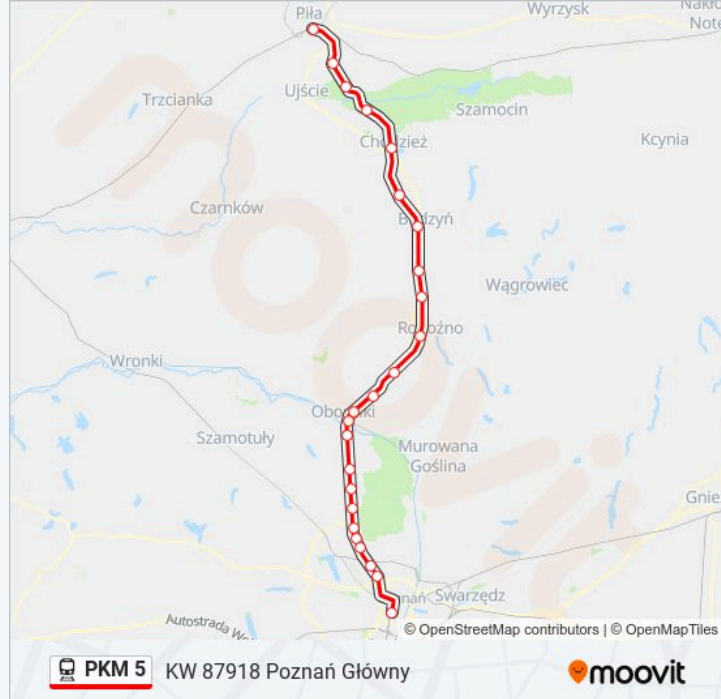

Goleńczewo

Złotkowo

Złotniki

Złotniki Grzybowe

Poznań Strzeszyn

Poznań Podolany

Poznań Główny

Kierunek: KW 87920 Poznań Główny

24 przystanków

[WYŚWIETL ROZKŁAD JAZDY LINII](#)

Piła Główna

Piła Kalina

Dziembówko

Milcz

Chodzież

Ostrówki Koło Chodzieży

Budzyń

Sokołowo Budzyńskie

Tarnowo Rogozińskie

Rogoźno Wielkopolskie

Parkowo

Roźnowo

Oborniki Wielkopolskie

Oborniki Wielkopolskie Miasto

Bogdanowo

Wargowo

Chludowo

Goleńczewo

Rozkład jazdy dla: kolej PKM 5

Rozkład jazdy dla KW 87920 Poznań Główny

poniedziałek	20:04
wtorek	20:04
środa	20:04
czwartek	20:04
piątek	20:04
sobota	Nieobsługiwane
niedziela	Nieobsługiwane

Informacja o: kolej PKM 5

Kierunek: KW 87920 Poznań Główny

Przystanki: 24

Długość trwania przejazdu: 100 min

Podsumowanie linii: