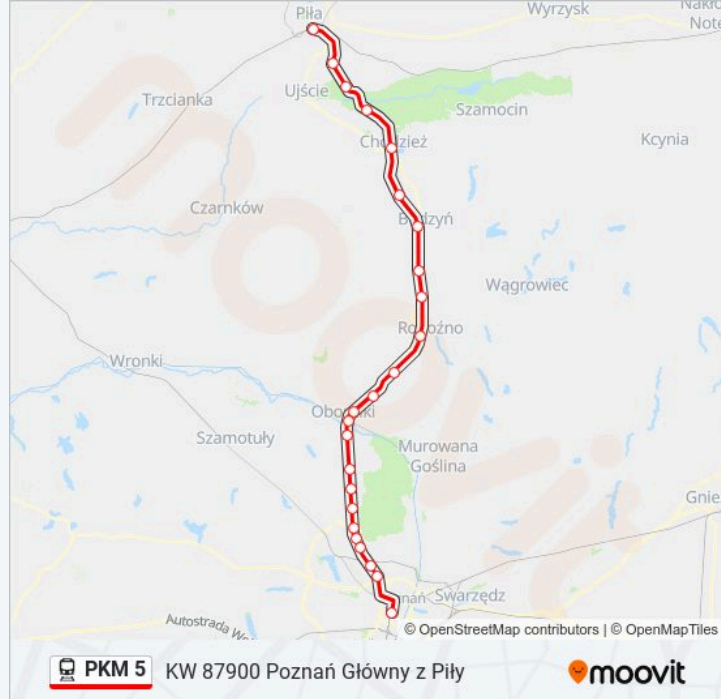

Złotkowo

Złotniki

Złotniki Grzybowe

Poznań Strzeszyn

Poznań Podolany

Poznań Główny

Kierunek: KW 87904 Poznań Główny

24 przystanków

[WYŚWIETL ROZKŁAD JAZDY LINII](#)

Piła Główna

Piła Kalina

Dziembówko

Milcz

Chodzież

Ostrówki Koło Chodzieży

Budzyń

Sokołowo Budzyńskie

Tarnowo Rogozińskie

Rogoźno Wielkopolskie

Parkowo

Roźnowo

Oborniki Wielkopolskie

Oborniki Wielkopolskie Miasto

Bogdanowo

Wargowo

Chludowo

Goleńczewo

Rozkład jazdy dla: kolej PKM 5

Rozkład jazdy dla KW 87904 Poznań Główny

poniedziałek	Nieobsługiwane
wtorek	Nieobsługiwane
środa	Nieobsługiwane
czwartek	Nieobsługiwane
piątek	Nieobsługiwane
sobota	Nieobsługiwane
niedziela	05:24

Informacja o: kolej PKM 5

Kierunek: KW 87904 Poznań Główny

Przystanki: 24

Długość trwania przejazdu: 101 min

Podsumowanie linii: