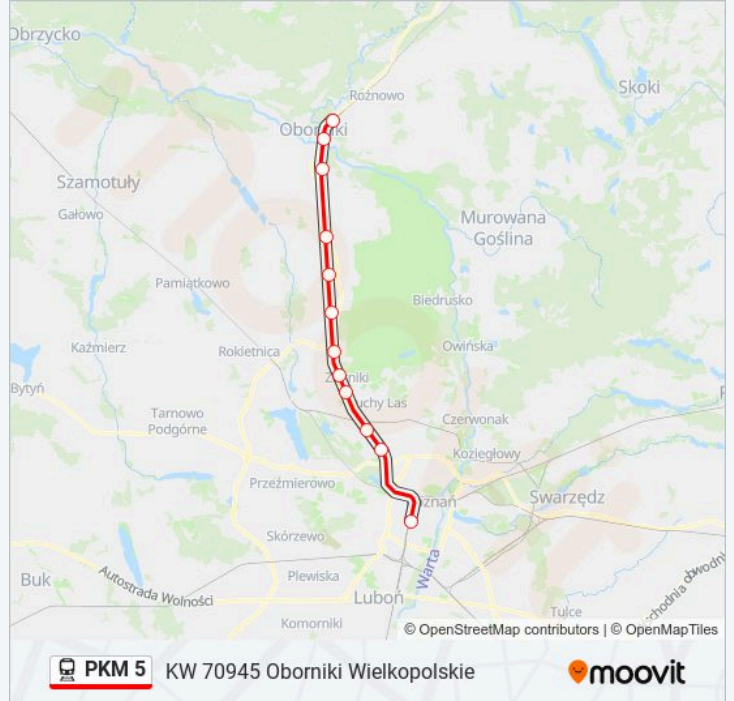

## Informacja o: kolej PKM 5

**Kierunek:** KW 70945 Oborniki Wielkopolskie

**Przystanki:** 12

**Długość trwania przejazdu:** 41 min

**Podsumowanie linii:**

**PKM 5** KW 70945 Oborniki Wielkopolskie