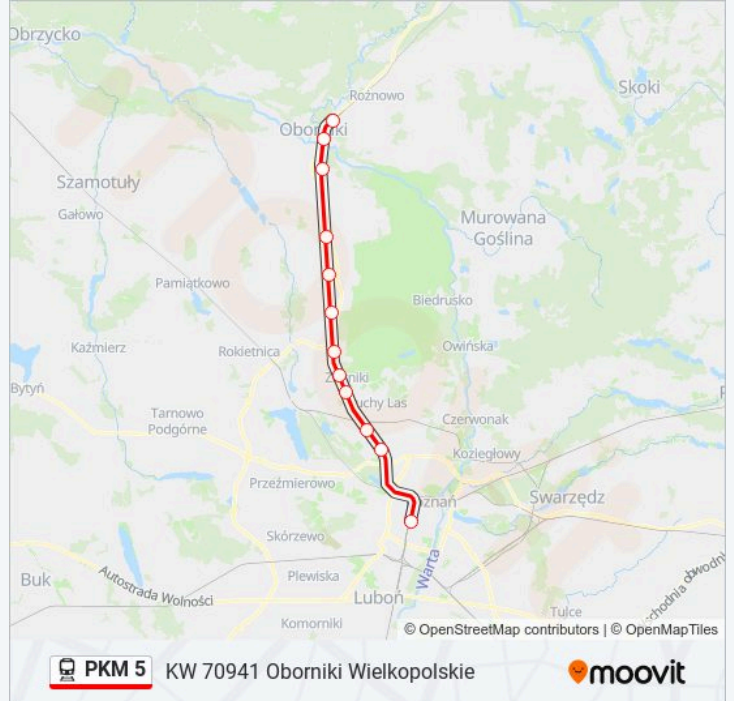

### Informacja o: kolej PKM 5

**Kierunek:** KW 70934 Poznań Główny

**Przystanki:** 12

**Długość trwania przejazdu:** 38 min

**Podsumowanie linii:**

### Informacja o: kolej PKM 5

**Kierunek:** KW 70941 Oborniki Wielkopolskie

**Przystanki:** 12

**Długość trwania przejazdu:** 36 min

**Podsumowanie linii:**