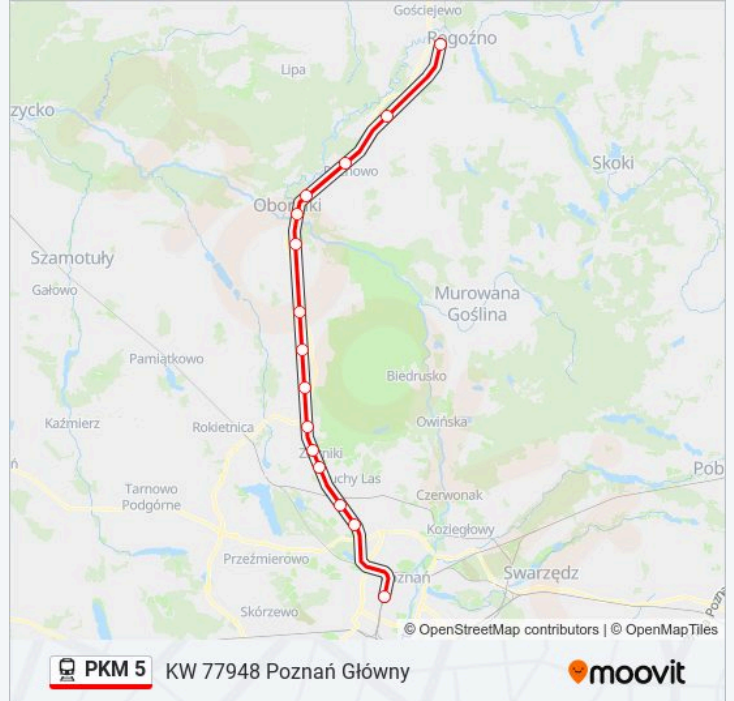

### Informacja o: kolej PKM 5

**Kierunek:** KW 77948 Poznań Główny

**Przystanki:** 15

**Długość trwania przejazdu:** 54 min

**Podsumowanie linii:**