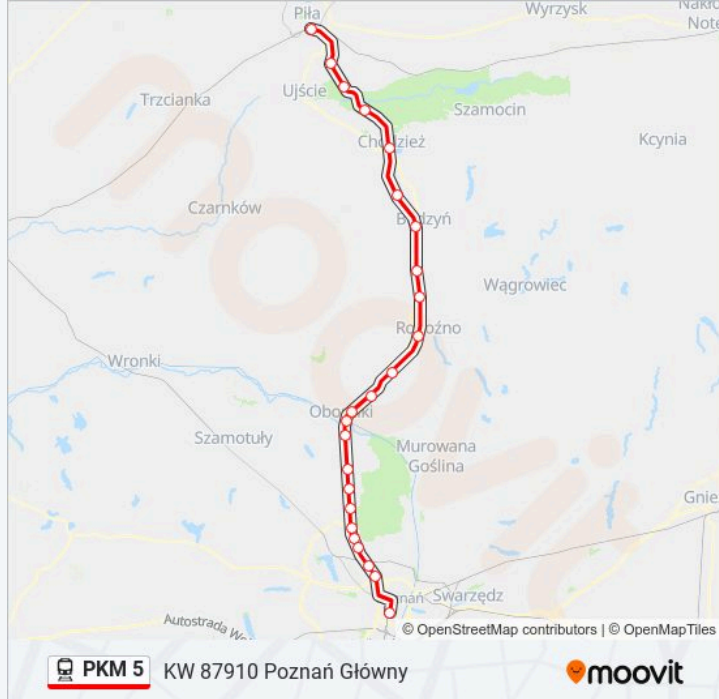

Złotkowo

Złotniki

Złotniki Grzybowe

Poznań Strzeszyn

Poznań Podolany

Poznań Główny

Kierunek: KW 87912 Poznań Główny

24 przystanków

[WYŚWIETL ROZKŁAD JAZDY LINII](#)

Piła Główna

Piła Kalina

Dziembówko

Milcz

Chodzież

Ostrówki Koło Chodzieży

Budzyń

Sokołowo Budzyńskie

Tarnowo Rogozińskie

Rogoźno Wielkopolskie

Parkowo

Roźnowo

Oborniki Wielkopolskie

Oborniki Wielkopolskie Miasto

Bogdanowo

Wargowo

Chludowo

Goleńczewo

Rozkład jazdy dla: kolej PKM 5

Rozkład jazdy dla KW 87912 Poznań Główny

poniedziałek	11:54
wtorek	11:54
środa	11:54
czwartek	11:54
piątek	11:54
sobota	11:54
niedziela	11:54

Informacja o: kolej PKM 5

Kierunek: KW 87912 Poznań Główny

Przystanki: 24

Długość trwania przejazdu: 104 min

Podsumowanie linii: