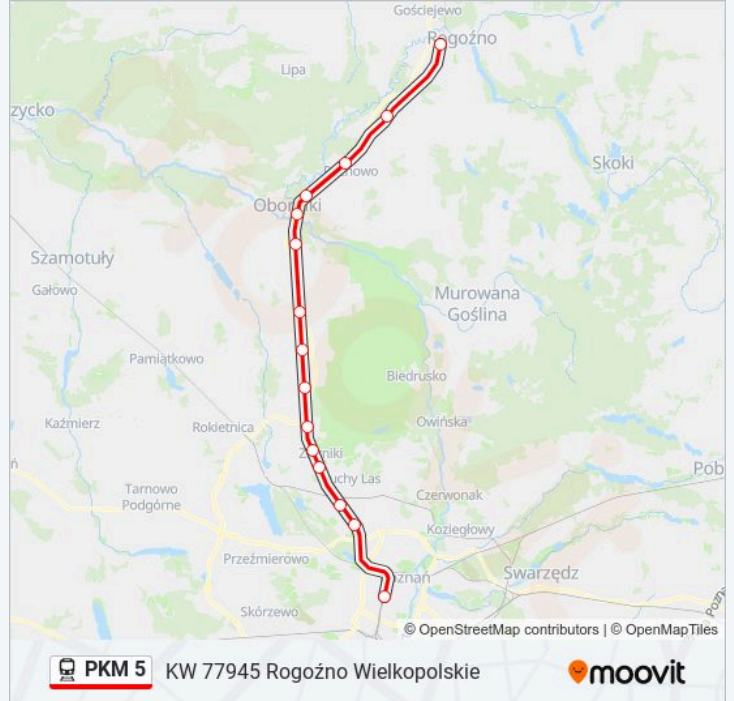

### Informacja o: kolej PKM 5

**Kierunek:** KW 77945 Rogoźno Wielkopolskie

**Przystanki:** 15

**Długość trwania przejazdu:** 50 min

**Podsumowanie linii:**