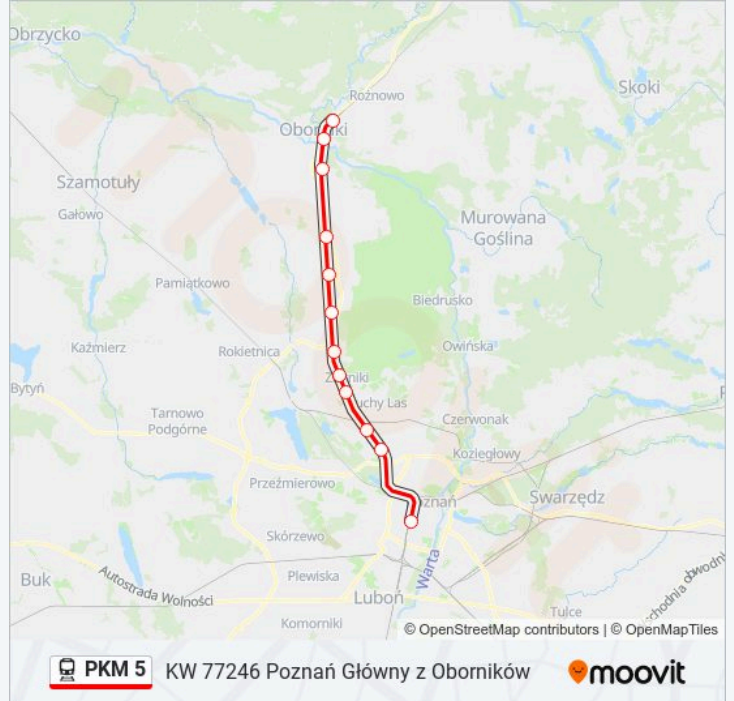

## Informacja o: kolej PKM 5

**Kierunek:** KW 77246 Poznań Główny z Oborników

**Przystanki:** 12

**Długość trwania przejazdu:** 36 min

**Podsumowanie linii:**