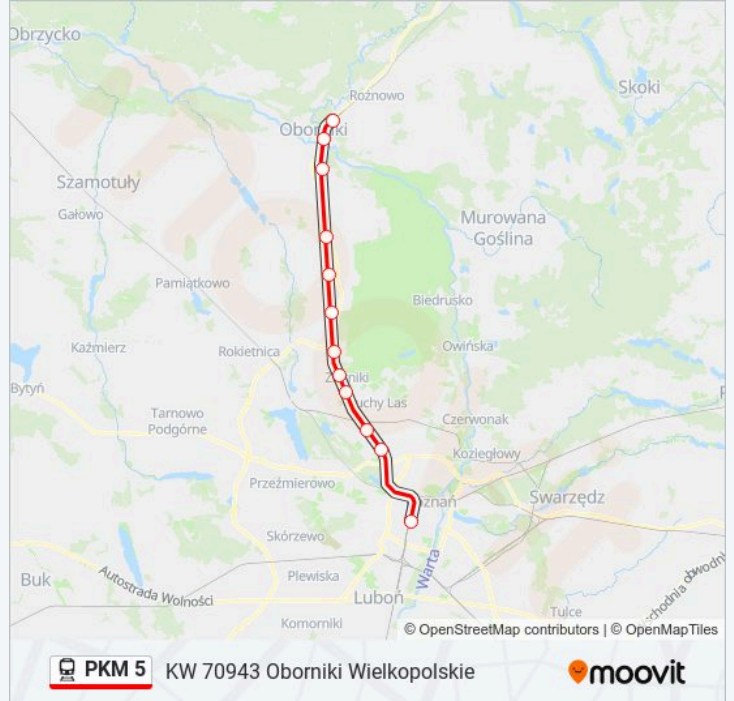

### Informacja o: kolej PKM 5

**Kierunek:** KW 70943 Oborniki Wielkopolskie

**Przystanki:** 12

**Długość trwania przejazdu:** 37 min

**Podsumowanie linii:**