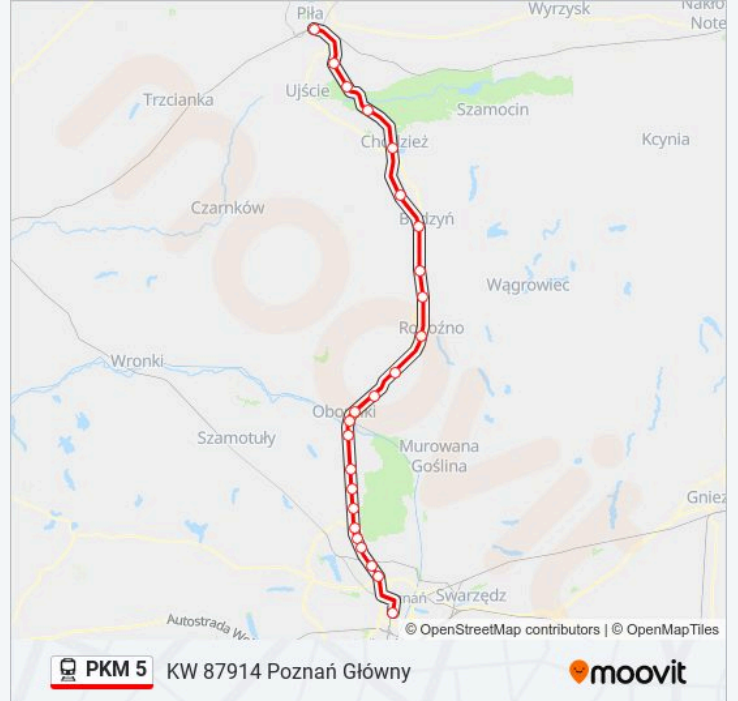

Złotkowo

Złotniki

Złotniki Grzybowe

Poznań Strzeszyn

Poznań Podolany

Poznań Główny

Kierunek: KW 87917/6 Poznań Główny

30 przystanków

[WYŚWIETL ROZKŁAD JAZDY LINII](#)

Wyrzysk Osiek

Krostkowo

Białośliwie

Miasteczko Krajeńskie

Kaczory

Piła Fabryczna

Piła Główna

Piła Kalina

Dziembówko

Milcz

Chodzież

Ostrówki Koło Chodzieży

Budzyń

Sokołowo Budzyńskie

Tarnowo Rogozińskie

Rogoźno Wielkopolskie

Parkowo

Rożnowo

Rozkład jazdy dla: kolej PKM 5

Rozkład jazdy dla KW 87917/6 Poznań Główny

poniedziałek	18:26
wtorek	18:26
środa	18:26
czwartek	18:26
piątek	18:26
sobota	18:26
niedziela	18:26

Informacja o: kolej PKM 5

Kierunek: KW 87917/6 Poznań Główny

Przystanki: 30

Długość trwania przejazdu: 168 min

Podsumowanie linii: