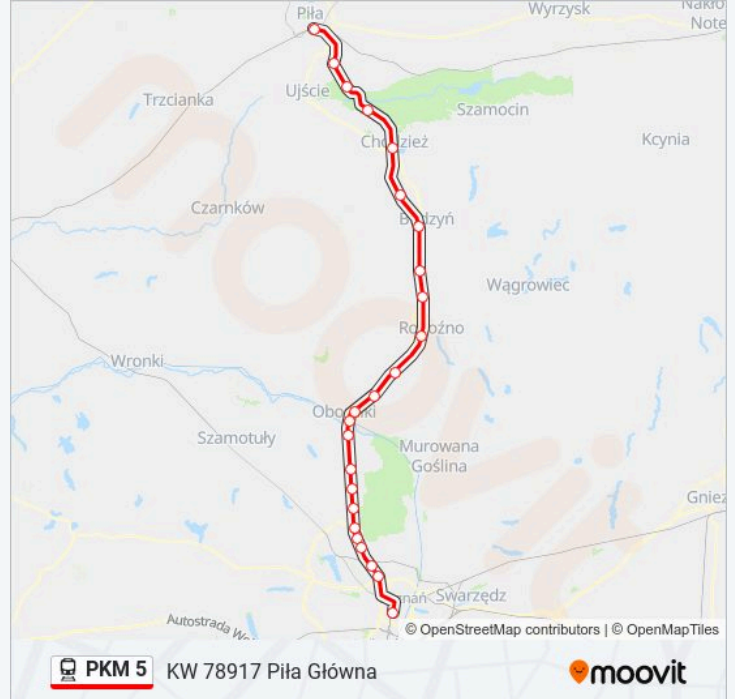

Budzyń

Ostrówki Koło Chodzieży

Chodzież

Milcz

Dziembówko

Piła Kalina

Piła Główna

Kierunek: KW 78923 / 78921 Piła Główna

24 przystanków

[WYŚWIETL ROZKŁAD JAZDY LINII](#)

Poznań Główny

Poznań Podolany

Poznań Strzeszyn

Złotniki Grzybowe

Złotniki

Złotkowo

Goleńczewo

Chludowo

Wargowo

Bogdanowo

Oborniki Wielkopolskie Miasto

Oborniki Wielkopolskie

Rożnowo

Parkowo

Rogoźno Wielkopolskie

Tarnowo Rogozińskie

Sokołowo Budzyńskie

Budzyń

Rozkład jazdy dla: kolej PKM 5

Rozkład jazdy dla KW 78923 / 78921 Piła Główna

poniedziałek	22:45
wtorek	22:45
środa	22:45
czwartek	22:45
piątek	22:45
sobota	22:45
niedziela	22:45

Informacja o: kolej PKM 5

Kierunek: KW 78923 / 78921 Piła Główna

Przystanki: 24

Długość trwania przejazdu: 101 min

Podsumowanie linii: