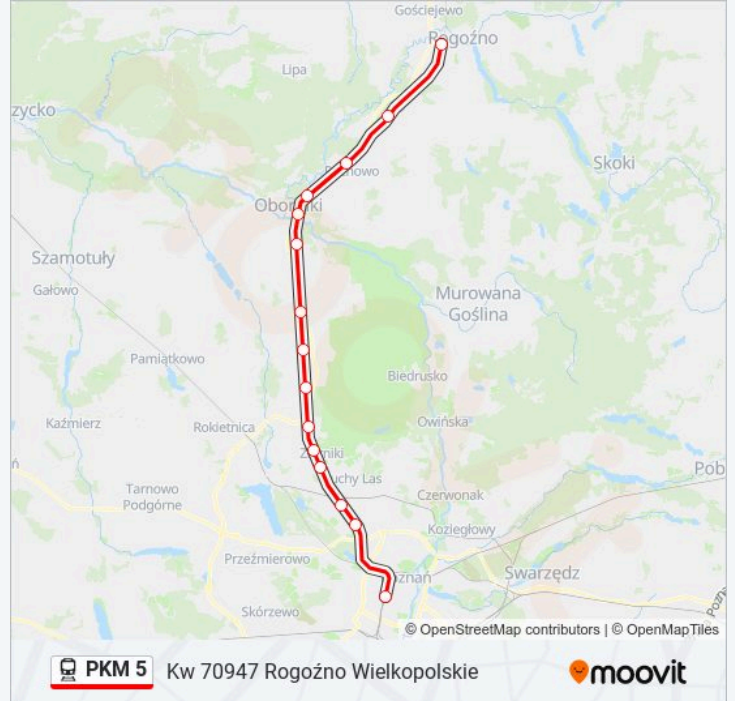

### Informacja o: kolej PKM 5

**Kierunek:** Kw 70947 Rogoźno Wielkopolskie

**Przystanki:** 15

**Długość trwania przejazdu:** 52 min

**Podsumowanie linii:**

Rozkłady jazdy i mapy tras dla kolej PKM 5 są dostępne w wersji offline w formacie PDF na stronie [moovitapp.com](https://moovitapp.com). Skorzystaj z Moovit App, aby sprawdzić czasy przyjazdu autobusów na żywo, rozkłady jazdy pociągu czy metra oraz wskazówki krok po kroku jak dojechać w Warszaw komunikacją zbiorową.