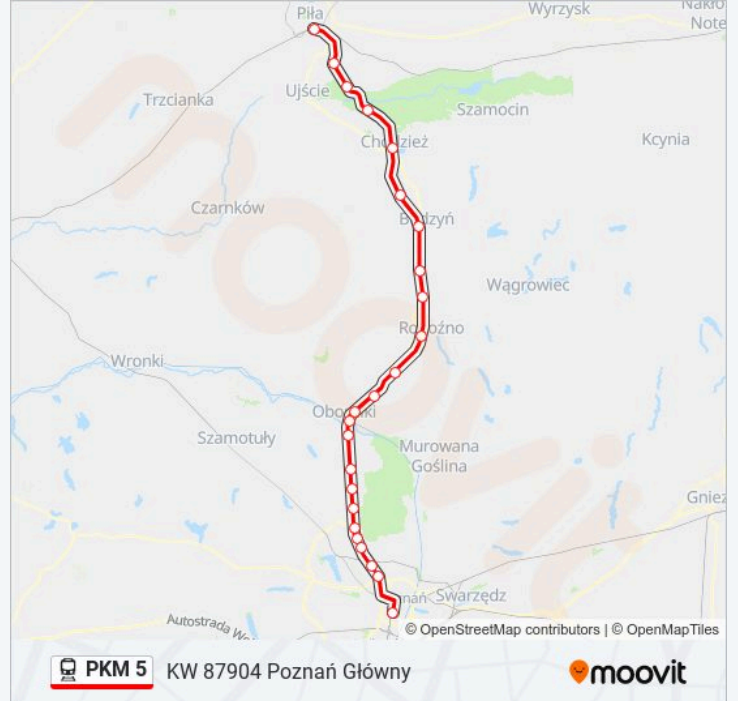

Złotkowo

Złotniki

Złotniki Grzybowe

Poznań Strzeszyn

Poznań Podolany

Poznań Główny

Kierunek: KW 87905/4 Poznań Główny z Wyrzyska

30 przystanków

[WYŚWIETL ROZKŁAD JAZDY LINII](#)

Wyrzysk Osiek

Krostkowo

Białośliwie

Miasteczko Krajeńskie

Kaczory

Piła Fabryczna

Piła Główna

Piła Kalina

Dziembówko

Milcz

Chodzież

Ostrówki Koło Chodzieży

Budzyń

Sokołowo Budzyńskie

Tarnowo Rogozińskie

Rogoźno Wielkopolskie

Parkowo

Rożnowo

Rozkład jazdy dla: kolej PKM 5

Rozkład jazdy dla KW 87905/4 Poznań Główny z Wyrzyska

poniedziałek	04:32
wtorek	04:32
środa	04:32
czwartek	04:32
piątek	04:32
sobota	04:32
niedziela	Nieobsługiwane

Informacja o: kolej PKM 5

Kierunek: KW 87905/4 Poznań Główny z Wyrzyska

Przystanki: 30

Długość trwania przejazdu: 153 min

Podsumowanie linii: