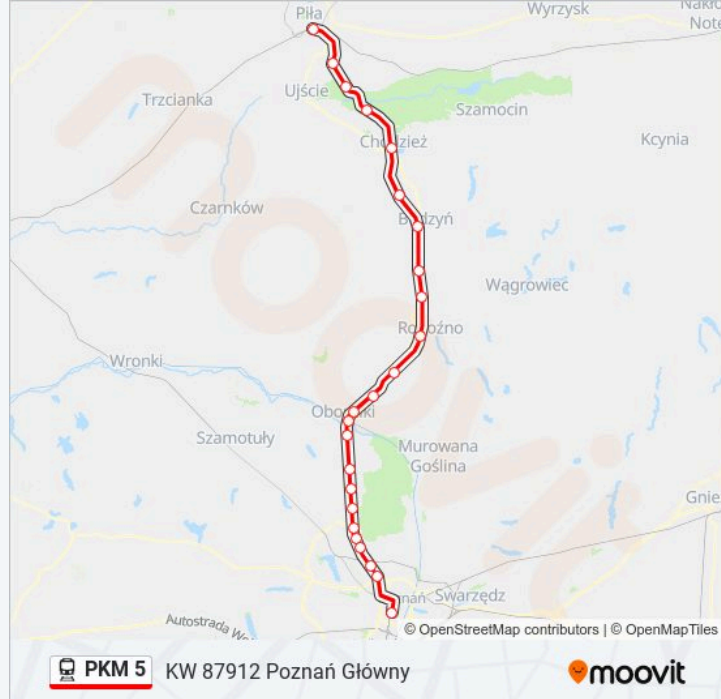

Złotkowo

Złotniki

Złotniki Grzybowe

Poznań Strzeszyn

Poznań Podolany

Poznań Główny

Kierunek: KW 87914 Poznań Główny

24 przystanków

[WYŚWIETL ROZKŁAD JAZDY LINII](#)

Piła Główna

Piła Kalina

Dziembówko

Milcz

Chodzież

Ostrówki Koło Chodzieży

Budzyń

Sokołowo Budzyńskie

Tarnowo Rogozińskie

Rogoźno Wielkopolskie

Parkowo

Roźnowo

Oborniki Wielkopolskie

Oborniki Wielkopolskie Miasto

Bogdanowo

Wargowo

Chludowo

Goleńczewo

Rozkład jazdy dla: kolej PKM 5

Rozkład jazdy dla KW 87914 Poznań Główny

poniedziałek	16:20
wtorek	16:20
środa	16:20
czwartek	16:20
piątek	16:20
sobota	16:20
niedziela	16:20

Informacja o: kolej PKM 5

Kierunek: KW 87914 Poznań Główny

Przystanki: 24

Długość trwania przejazdu: 109 min

Podsumowanie linii: