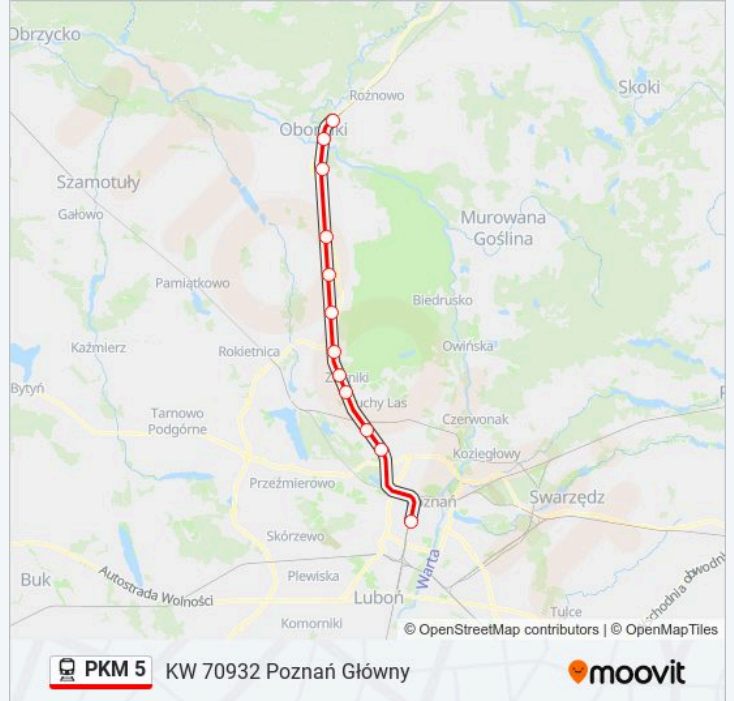

### Informacja o: kolej PKM 5

**Kierunek:** KW 70932 Poznań Główny

**Przystanki:** 12

**Długość trwania przejazdu:** 37 min

**Podsumowanie linii:**