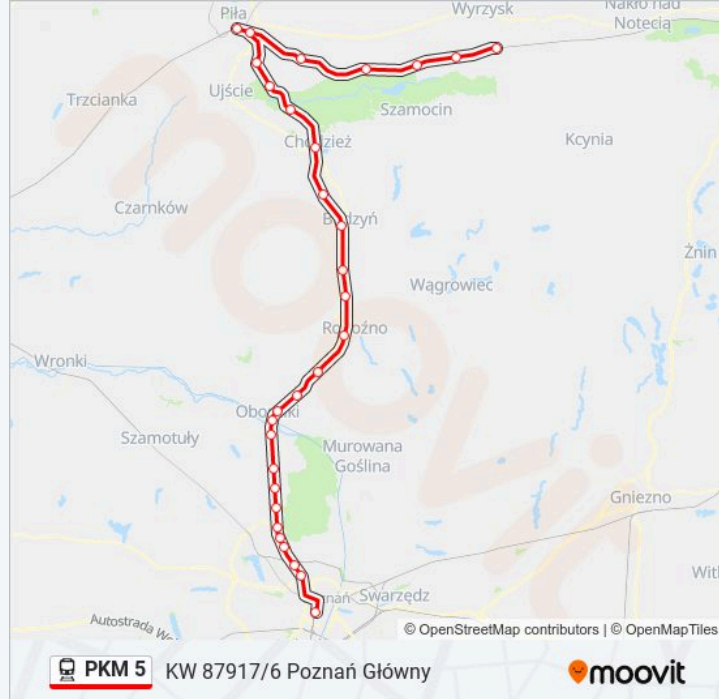

Oborniki Wielkopolskie

Oborniki Wielkopolskie Miasto

Bogdanowo

Wargowo

Chludowo

Goleńczewo

Złotkowo

Złotniki

Złotniki Grzybowe

Poznań Strzeszyn

Poznań Podolany

Poznań Główny

Kierunek: KW 87918 Poznań Główny

24 przystanków

[WYŚWIETL ROZKŁAD JAZDY LINII](#)

Piła Główna

Piła Kalina

Dziembówko

Milcz

Chodzież

Ostrówki Koło Chodzieży

Budzyń

Sokołowo Budzyńskie

Tarnowo Rogozińskie

Rogoźno Wielkopolskie

Parkowo

Roźnowo

Oborniki Wielkopolskie

Oborniki Wielkopolskie Miasto

Bogdanowo

Wargowo

Chludowo

Rozkład jazdy dla: kolej PKM 5

Rozkład jazdy dla KW 87918 Poznań Główny

poniedziałek	17:47
wtorek	17:47
środa	17:47
czwartek	17:47
piątek	17:47
sobota	Nieobsługiwane
niedziela	Nieobsługiwane

Informacja o: kolej PKM 5

Kierunek: KW 87918 Poznań Główny

Przystanki: 24

Długość trwania przejazdu: 103 min

Podsumowanie linii: