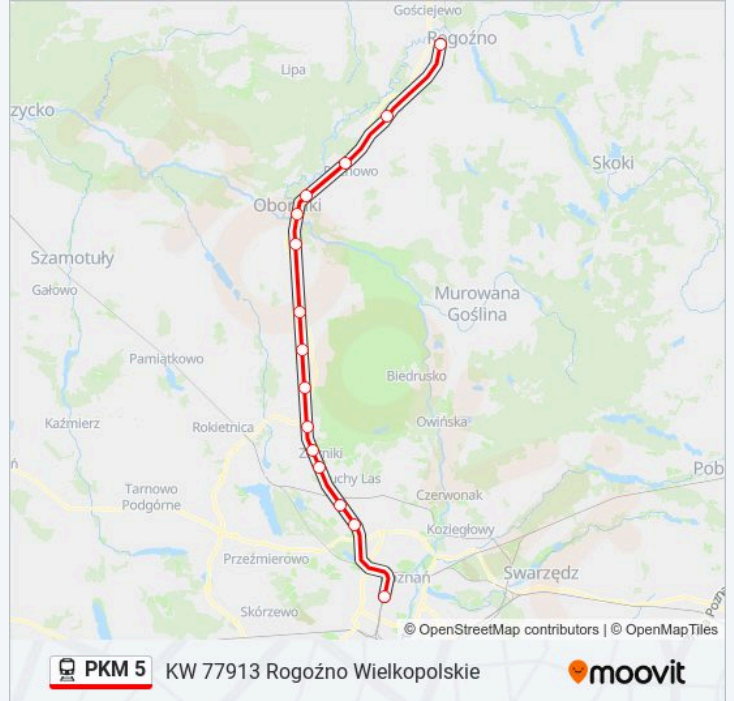

## Informacja o: kolej PKM 5

**Kierunek:** KW 77913 Rogoźno Wielkopolskie

**Przystanki:** 15

**Długość trwania przejazdu:** 51 min

**Podsumowanie linii:**