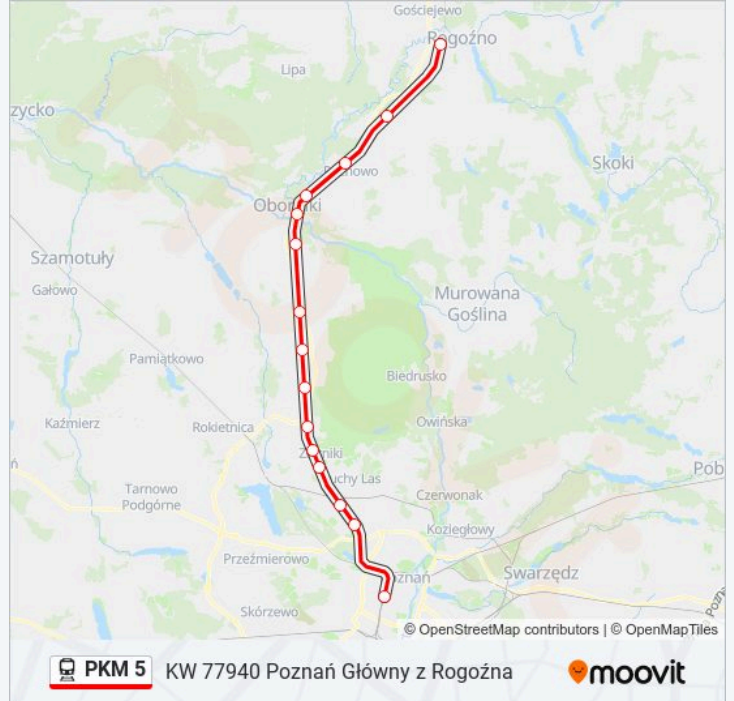

## Informacja o: kolej PKM 5

**Kierunek:** KW 77940 Poznań Główny z Rogoźna

**Przystanki:** 15

**Długość trwania przejazdu:** 54 min

**Podsumowanie linii:**