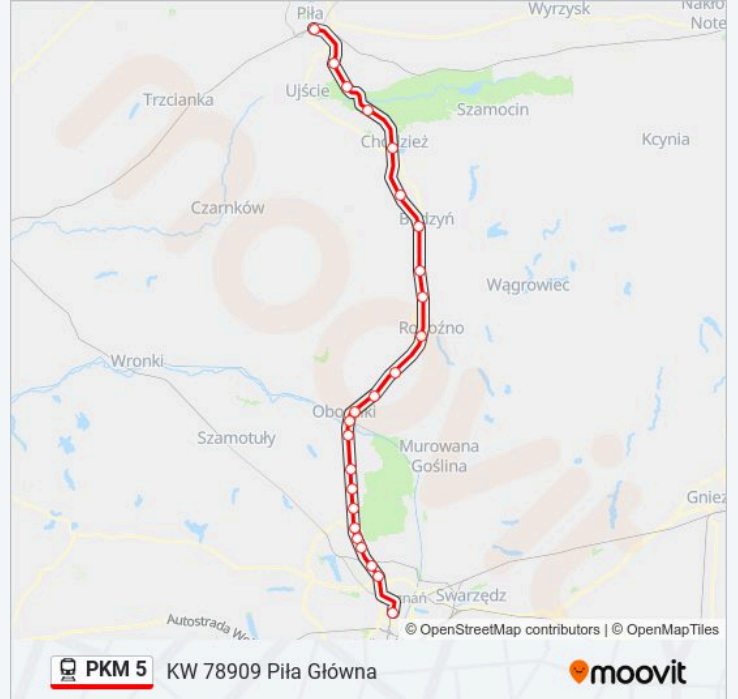

Budzyń

Ostrówki Koło Chodzieży

Chodzież

Milcz

Dziembówko

Piła Kalina

Piła Główna

Kierunek: KW 78911 Piła Główna

24 przystanków

[WYŚWIETL ROZKŁAD JAZDY LINII](#)

Poznań Główny

Poznań Podolany

Poznań Strzeszyn

Złotniki Grzybowe

Złotniki

Złotkowo

Goleńczewo

Chludowo

Wargowo

Bogdanowo

Oborniki Wielkopolskie Miasto

Oborniki Wielkopolskie

Rożnowo

Parkowo

Rogoźno Wielkopolskie

Tarnowo Rogozińskie

Sokołowo Budzyńskie

Budzyń

Rozkład jazdy dla: kolej PKM 5

Rozkład jazdy dla KW 78911 Piła Główna

poniedziałek	17:41
wtorek	17:41
środa	17:41
czwartek	17:41
piątek	17:41
sobota	17:41
niedziela	17:41

Informacja o: kolej PKM 5

Kierunek: KW 78911 Piła Główna

Przystanki: 24

Długość trwania przejazdu: 105 min

Podsumowanie linii: