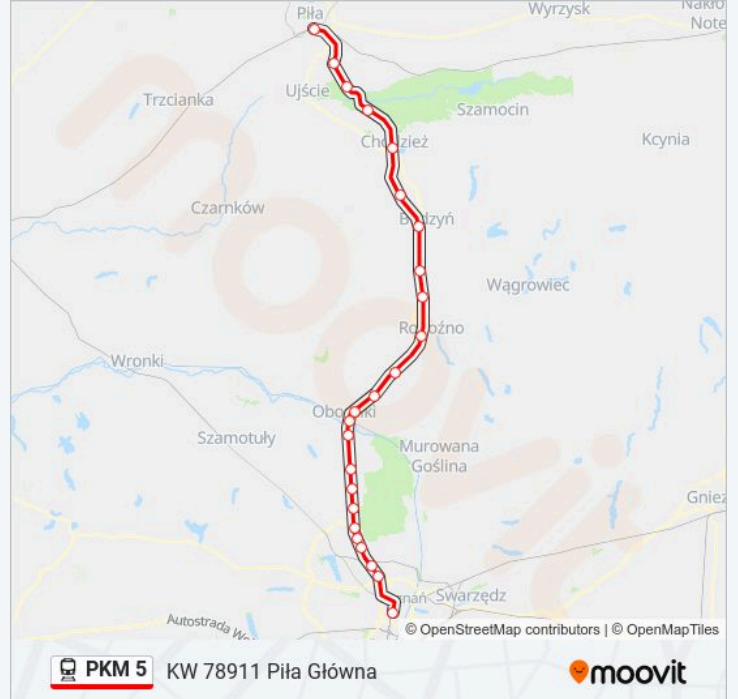

Ostrówki Koło Chodzieży

Chodzież

Milcz

Dziembówko

Piła Kalina

Piła Główna

Kierunek: KW 78913 Piła Główna

24 przystanków

[WYŚWIETL ROZKŁAD JAZDY LINII](#)

Poznań Główny

Poznań Podolany

Poznań Strzeszyn

Złotniki Grzybowe

Złotniki

Złotkowo

Goleńczewo

Chludowo

Wargowo

Bogdanowo

Oborniki Wielkopolskie Miasto

Oborniki Wielkopolskie

Rożnowo

Parkowo

Rogoźno Wielkopolskie

Tarnowo Rogozińskie

Sokołowo Budzyńskie

Budzyń

Rozkład jazdy dla: kolej PKM 5

Rozkład jazdy dla KW 78913 Piła Główna

poniedziałek	19:02
wtorek	19:02
środa	19:02
czwartek	19:02
piątek	19:02
sobota	Nieobsługiwane
niedziela	Nieobsługiwane

Informacja o: kolej PKM 5

Kierunek: KW 78913 Piła Główna

Przystanki: 24

Długość trwania przejazdu: 103 min

Podsumowanie linii: