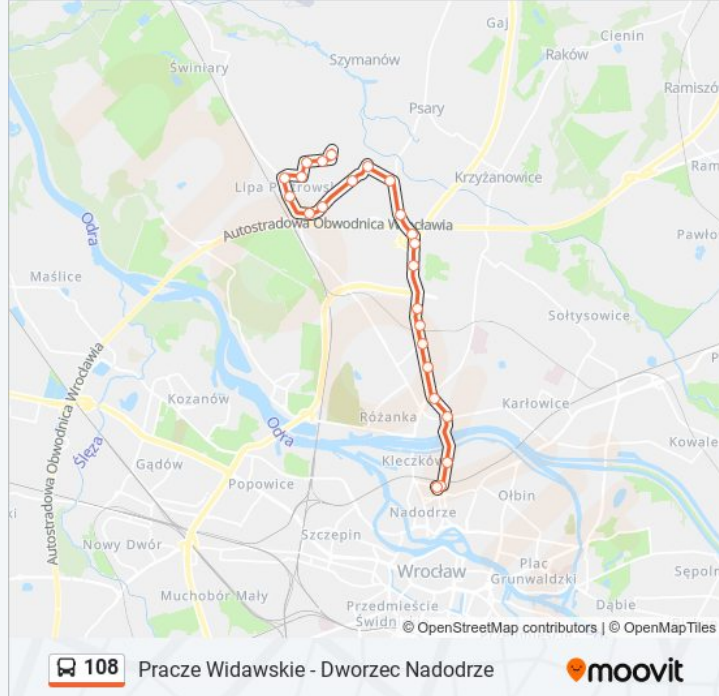

Informacja o: autobus 108

Kierunek: Kminkowa

Przystanki: 24

Długość trwania przejazdu: 29 min

Podsumowanie linii:

Lipa Piotrowska
Tymiankowa
Cynamonowa
Waniliowa
Kaparowa
Kminkowa

Kierunek: Pracze Widawskie