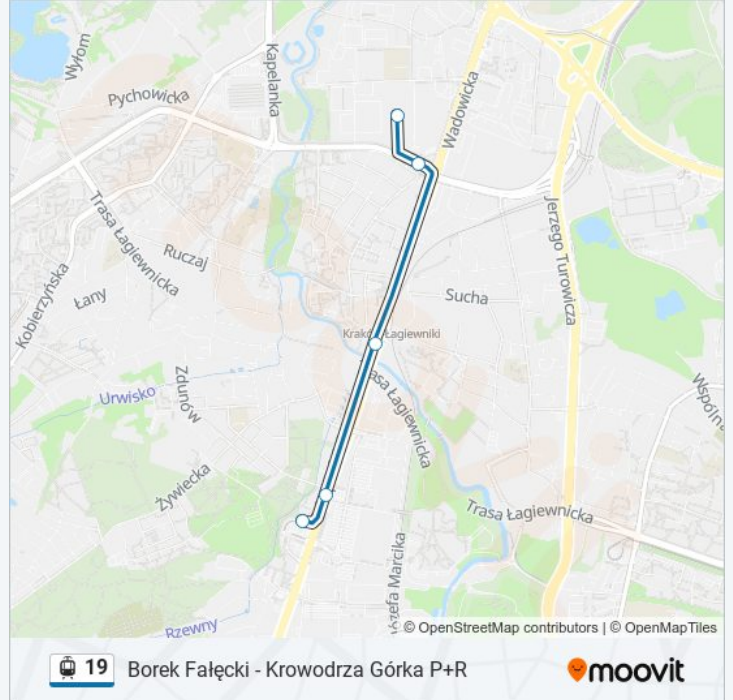

### Kierunek: Dworzec Towarowy

19 przystanków

[WYŚWIETL ROZKŁAD JAZDY LINII](#)

- Borek Fałęcki
- Solvay
- Kościuszkowców
- Łagiewniki Ska
- Łagiewniki
- Rzemieślnicza
- Rondo Matecznego
- Smolki
- Korona
- Plac Bohaterów Getta
- Św. Wawrzyńca
- Miodowa
- Starowiślna
- Hala Targowa
- Rondo Grzegórzeckie
- Rondo Mogilskie
- Dworzec Główny Tunel
- Politechnika

### Informacja o: tramwaj 19

**Kierunek:** Dworzec Towarowy

**Przystanki:** 19

**Długość trwania przejazdu:** 32 min

**Podsumowanie linii:**

**Kierunek: Zajezdnia Podgórze**

5 przystanków

[WYŚWIETL ROZKŁAD JAZDY LINII](#)

Solvay

Kościuszkowców

Łagiewniki Ska

Łagiewniki

Pt

**Rozkład jazdy dla: tramwaj 19**

Rozkład jazdy dla Zajezdnia Podgórze

poniedziałek	08:46 - 18:47
wtorek	08:46 - 18:47
środa	08:46 - 18:47
czwartek	08:46 - 18:47
piątek	08:46 - 18:47
sobota	Nieobsługiwane
niedziela	Nieobsługiwane

**Informacja o: tramwaj 19**

**Kierunek:** Zajezdnia Podgórze

**Przystanki:** 5

**Długość trwania przejazdu:** 7 min

**Podsumowanie linii:**

Rozkłady jazdy i mapy tras dla tramwaj 19 są dostępne w wersji offline w formacie PDF na stronie moovitapp.com. Skorzystaj z Moovit App, aby sprawdzić czasy przyjazdu autobusów na żywo, rozkłady jazdy pociągu czy metra oraz wskazówki krok po kroku jak dojechać w Warszaw komunikacją zbiorową.