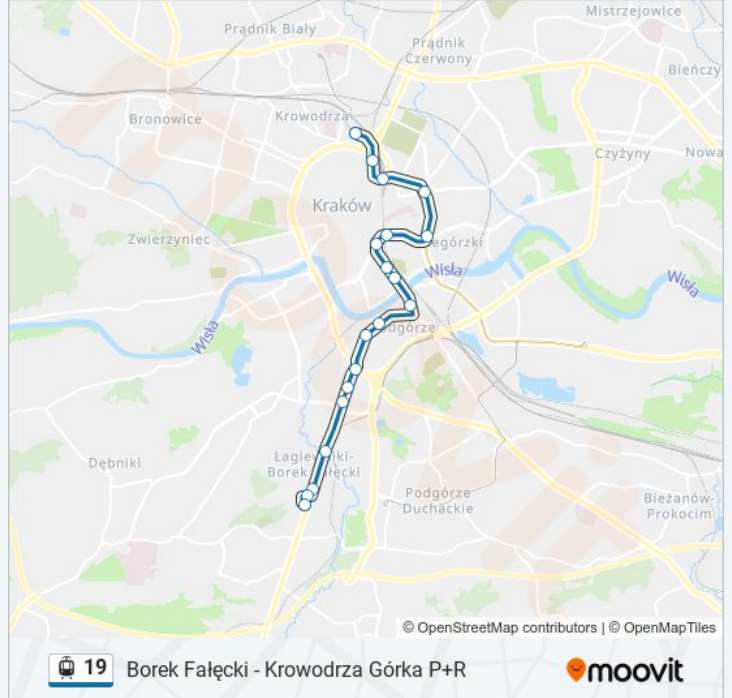

Skorzystaj z aplikacji Moovit, aby znaleźć najbliższy przystanek oraz czas przyjazdu najbliższego środka transportu dla: tramwaj 19.

**Kierunek: Borek Fałęcki**

20 przystanków

[WYŚWIETL ROZKŁAD JAZDY LINII](#)

### Kierunek: Dworzec Towarowy

19 przystanków

[WYŚWIETL ROZKŁAD JAZDY LINII](#)

- Borek Fałęcki
- Solvay
- Kościuszkowców
- Łagiewniki Ska
- Łagiewniki
- Rzemieślnicza
- Rondo Matecznego
- Smolki
- Korona
- Plac Bohaterów Getta
- Św. Wawrzyńca
- Miodowa
- Starowiślna
- Hala Targowa
- Rondo Grzegórzeckie
- Rondo Mogilskie
- Dworzec Główny Tunel
- Politechnika

### Rozkład jazdy dla: tramwaj 19

Rozkład jazdy dla Dworzec Towarowy

poniedziałek	05:16 - 17:19
wtorek	05:16 - 17:19
środa	05:16 - 17:19
czwartek	05:16 - 17:19
piątek	05:16 - 17:19
sobota	Nieobsługiwane
niedziela	Nieobsługiwane

### Informacja o: tramwaj 19

**Kierunek:** Dworzec Towarowy

**Przystanki:** 19

**Długość trwania przejazdu:** 32 min

**Podsumowanie linii:**

**Kierunek: Zajezdnia Podgórze**

5 przystanków

[WYŚWIETL ROZKŁAD JAZDY LINII](#)