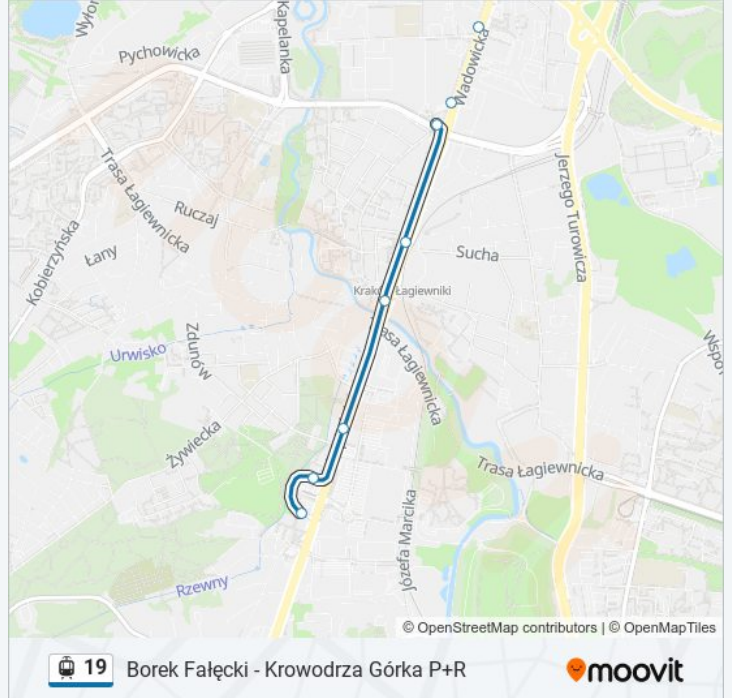

## Borek Fałęcki - Krowodrza Górka P+R

Skorzystaj Z Aplikacji

Tramwaj 19, linia (Borek Fałęcki - Krowodrza Górka P+R), posiada 3 tras. W dni robocze kursuje:

(1) Borek Fałęcki: 05:02 - 18:06(2) Dworzec Towarowy: 05:16 - 17:19(3) Zajezdnia Podgórze: 08:46 - 18:47

Skorzystaj z aplikacji Moovit, aby znaleźć najbliższy przystanek oraz czas przyjazdu najbliższego środka transportu dla: tramwaj 19.

**Kierunek: Borek Fałęcki**

20 przystanków

[WYŚWIETL ROZKŁAD JAZDY LINII](#)

### Kierunek: Dworzec Towarowy

19 przystanków

[WYŚWIETL ROZKŁAD JAZDY LINII](#)

- Borek Fałęcki
- Solvay
- Kościuszkowców
- Łagiewniki Ska
- Łagiewniki
- Rzemieślnicza
- Rondo Matecznego
- Smolki
- Korona
- Plac Bohaterów Getta
- Św. Wawrzyńca
- Miodowa
- Starowiślna
- Hala Targowa
- Rondo Grzegórzeckie
- Rondo Mogilskie
- Dworzec Główny Tunel
- Politechnika

### Informacja o: tramwaj 19

**Kierunek:** Dworzec Towarowy

**Przystanki:** 19

**Długość trwania przejazdu:** 32 min

**Podsumowanie linii:**

**Kierunek: Zajezdnia Podgórze**

5 przystanków

[WYŚWIETL ROZKŁAD JAZDY LINII](#)