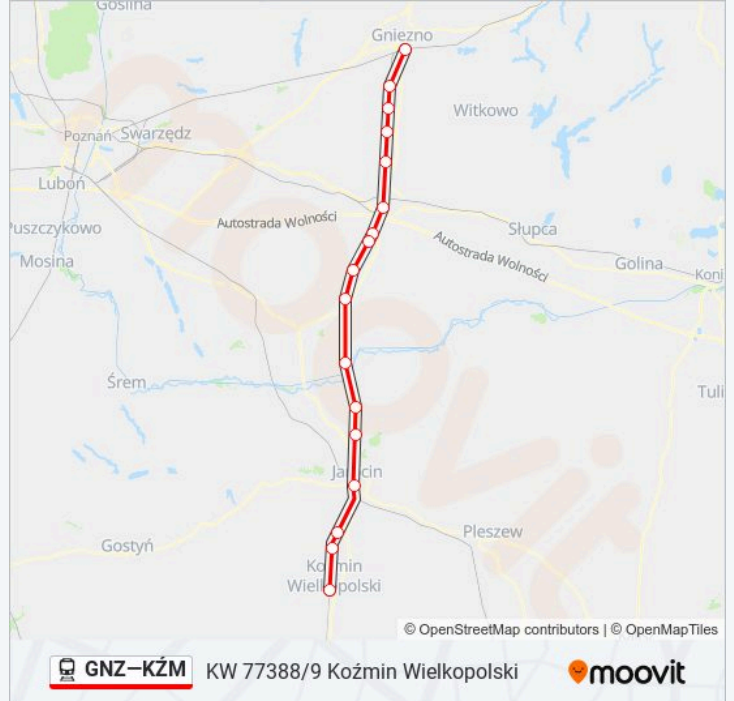

Kierunek: KW 77390/1 Gniezno

17 przystanków

[WYŚWIETL ROZKŁAD JAZDY LINII](#)

- Koźmin Wielkopolski
- Obra Stara
- Golina
- Jarocin
- Radlin Wielkopolski
- Żerków
- Orzechowo
- Miłosław
- Książno
- Chwalibogowo
- Obłaczkowo
- Września
- Marzenin
- Czerniejewo
- Żydowo
- Gębarzewo
- Gniezno

Rozkład jazdy dla: kolej GNZ-KZM

Rozkład jazdy dla KW 77390/1 Gniezno

poniedziałek	10:00
wtorek	10:00
środa	10:00
czwartek	10:00
piątek	10:00
sobota	Nieobsługiwane
niedziela	Nieobsługiwane

Informacja o: kolej GNZ-KZM

Kierunek: KW 77390/1 Gniezno

Przystanki: 17

Długość trwania przejazdu: 88 min

Podsumowanie linii: