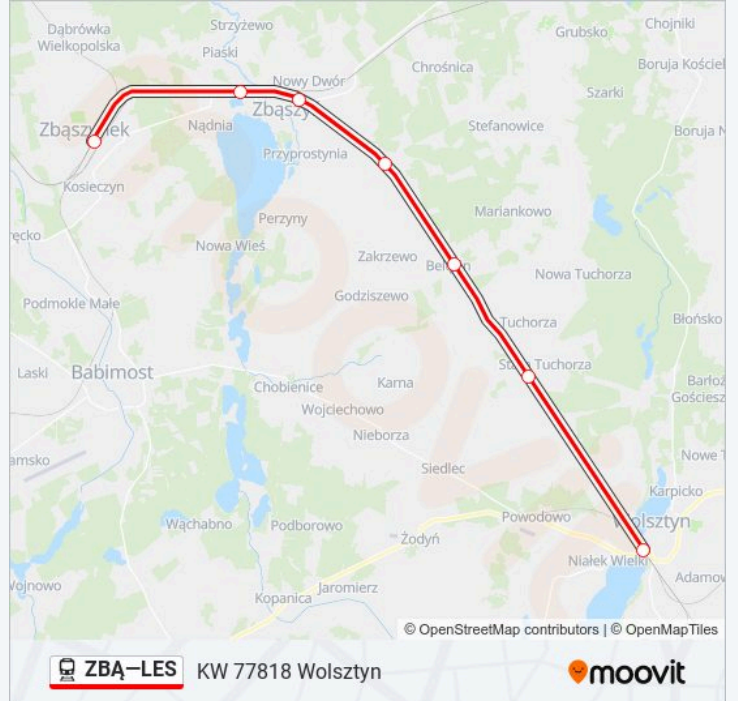

Kierunek: KW 77822 "SOKÓŁ" Leszno

19 przystanków

[WYŚWIETL ROZKŁAD JAZDY LINII](#)

Zbąszynek
Zbąszyń
Zbąszyń Przedmieście
Stefanowo
Belęciny Wielkopolski
Tuchorza
Wolsztyn
Nowy Widzim
Wroniawy
Nowy Solec
Nowawieś Mochy
Perkowo
Błotnica
Starkowo
Boszkowo
Włoszakowice
Krzycko Wielkie
Wilkowice

Rozkład jazdy dla: kolej ZBA-LES

Rozkład jazdy dla KW 77822 "SOKÓŁ" Leszno

poniedziałek	17:13
wtorek	17:13
środa	17:13
czwartek	17:13
piątek	17:13
sobota	17:13
niedziela	17:13

Informacja o: kolej ZBA-LES

Kierunek: KW 77822 "SOKÓŁ" Leszno

Przystanki: 19

Długość trwania przejazdu: 89 min

Podsumowanie linii: