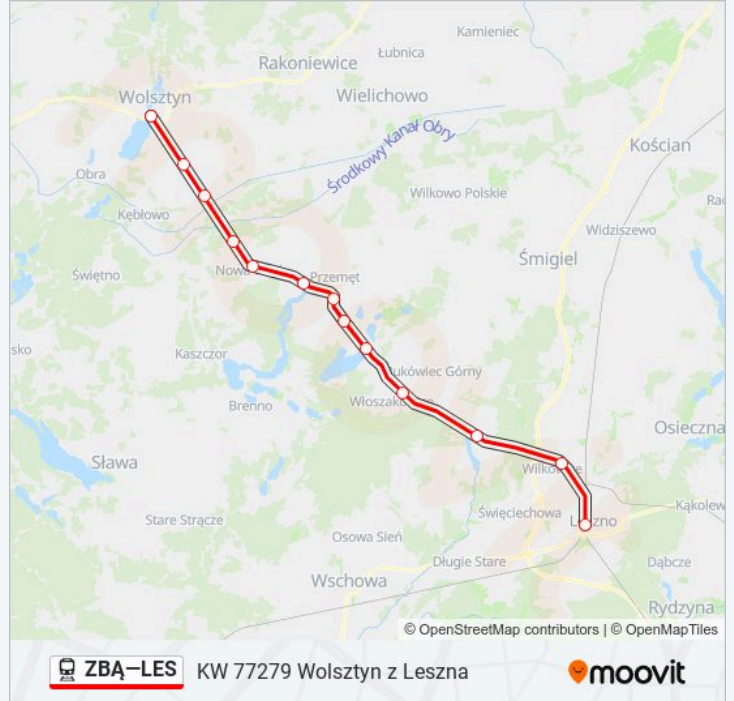

Podsumowanie linii:

ZBA-LES KW 77244 / 77820 Leszno

Kierunek: KW 77279 Wolsztyn z Leszna

13 przystanków

[WYŚWIETL ROZKŁAD JAZDY LINII](#)

- Leszno
- Wilkowice
- Krzycko Wielkie
- Włoszakowice
- Boszkowo
- Starkowo
- Błotnica
- Perkowo
- Nowawieś Mochy
- Nowy Solec
- Wroniawy
- Nowy Widzim
- Wolsztyn

Rozkład jazdy dla: kolej ZBA-LES

Rozkład jazdy dla KW 77279 Wolsztyn z Leszna

poniedziałek	Nieobsługiwane
wtorek	Nieobsługiwane
środa	Nieobsługiwane
czwartek	Nieobsługiwane
piątek	Nieobsługiwane
sobota	07:31
niedziela	07:31

Informacja o: kolej ZBA-LES

Kierunek: KW 77279 Wolsztyn z Leszna

Przystanki: 13

Długość trwania przejazdu: 54 min

Podsumowanie linii:

Kierunek: KW 77309 Zbąszynek

19 przystanków

[WYŚWIETL ROZKŁAD JAZDY LINII](#)