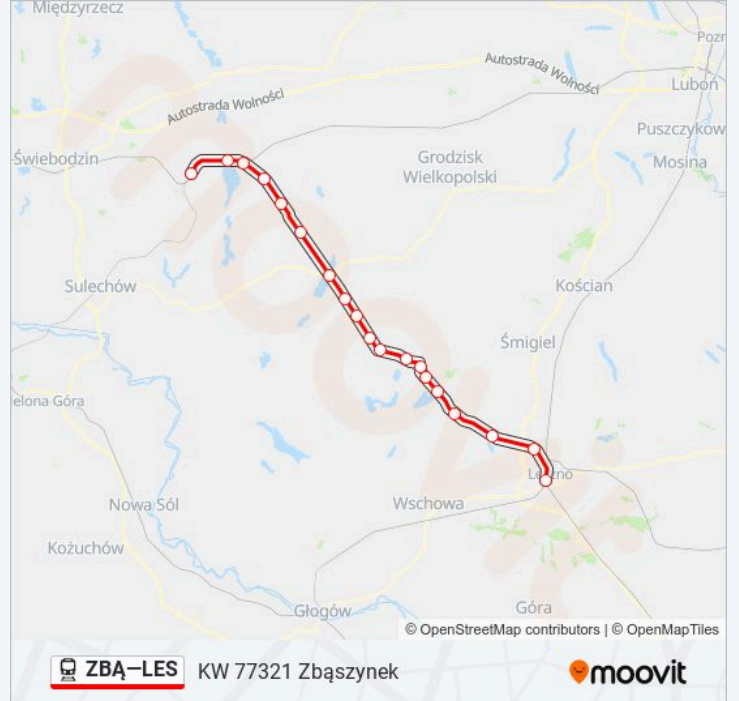

Zbąszynek

Kierunek: KW 77323 Zbąszynek

19 przystanków

[WYŚWIETL ROZKŁAD JAZDY LINII](#)

Leszno
Wilkowice
Krzycko Wielkie
Włoszakowice
Boszkowo
Starkowo
Błotnica
Perkowo
Nowawieś Mochy
Nowy Solec
Wroniawy
Nowy Widzim
Wolsztyn
Tuchorza
Belęcín Wielkopolski
Stefanowo
Zbąszyń Przedmieście
Zbąszyń

Rozkład jazdy dla: kolej ZBĄ-LES

Rozkład jazdy dla KW 77323 Zbąszynek

poniedziałek	05:09
wtorek	05:09
środa	05:09
czwartek	05:09
piątek	05:09
sobota	05:09
niedziela	05:09

Informacja o: kolej ZBĄ-LES

Kierunek: KW 77323 Zbąszynek

Przystanki: 19

Długość trwania przejazdu: 95 min

Podsumowanie linii: