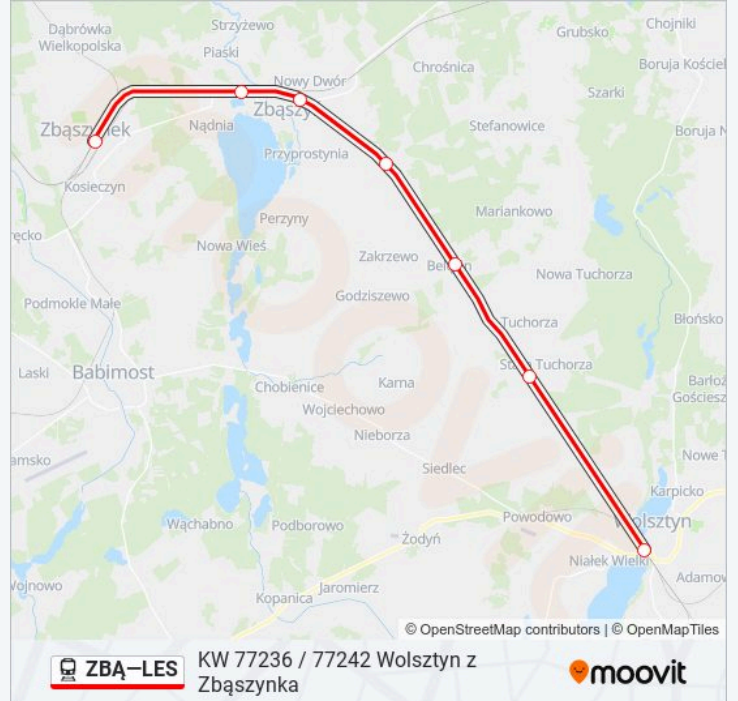

Informacja o: kolej ZBAŁ-LES**Kierunek:** KW 77228 Leszno**Przystanki:** 4**Długość trwania przejazdu:** 20 min**Podsumowanie linii:**

Kierunek: KW 77236 / 77242 Wolsztyn z Zbąszynka

7 przystanków

[WYŚWIETL ROZKŁAD JAZDY LINII](#)

- Zbąszynek
- Zbąszyń
- Zbąszyń Przedmieście
- Stefanowo
- Belęcin Wielkopolski
- Tuchorza
- Wolsztyn

Rozkład jazdy dla: kolej ZBA-LES

Rozkład jazdy dla KW 77236 / 77242 Wolsztyn z Zbąszynka

poniedziałek	14:28
wtorek	14:28
środa	14:28
czwartek	14:28
piątek	14:28
sobota	14:28
niedziela	14:28

Informacja o: kolej ZBA-LES

Kierunek: KW 77236 / 77242 Wolsztyn z Zbąszynka

Przystanki: 7

Długość trwania przejazdu: 34 min

Podsumowanie linii:

Kierunek: KW 77243 Włoszakowice

4 przystanków

[WYŚWIETL ROZKŁAD JAZDY LINII](#)

Informacja o: kolej ZBA-LES

Kierunek: KW 77243 Włoszakowice

Przystanki: 4

Długość trwania przejazdu: 19 min

Podsumowanie linii:

Kierunek: KW 77244 / 77820 Leszno

13 przystanków

[WYŚWIETL ROZKŁAD JAZDY LINII](#)