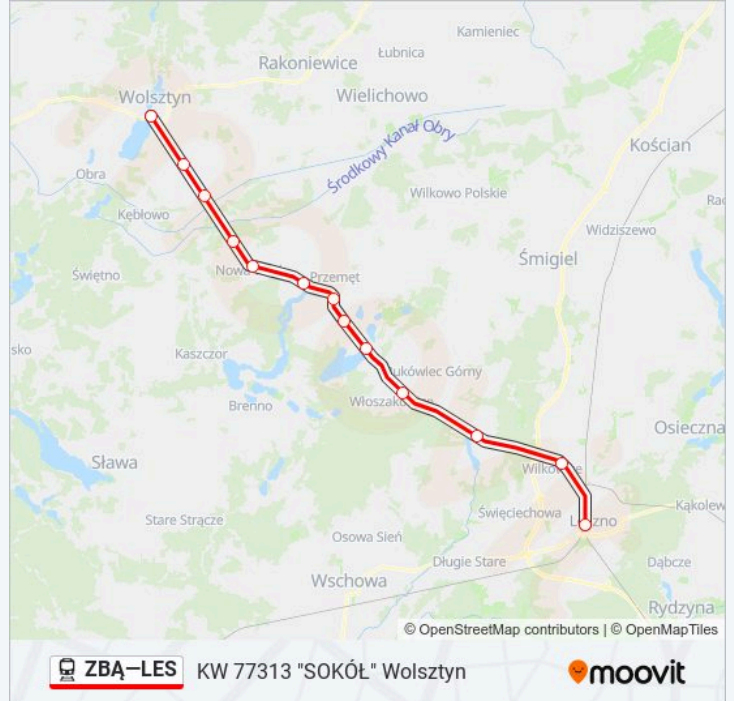

Kierunek: KW 77315 Wolsztyn

13 przystanków

[WYŚWIETL ROZKŁAD JAZDY LINII](#)

Leszno
Wilkowice
Krzycko Wielkie
Włoszakowice
Boszkowo
Starkowo
Błotnica
Perkowo
Nowawieś Mochy
Nowy Solec
Wroniawy
Nowy Widzim
Wolsztyn

Rozkład jazdy dla: kolej ZBA-LES

Rozkład jazdy dla KW 77315 Wolsztyn

poniedziałek	21:15
wtorek	21:15
środa	21:15
czwartek	21:15
piątek	21:15
sobota	Nieobsługiwane
niedziela	21:15

Informacja o: kolej ZBA-LES

Kierunek: KW 77315 Wolsztyn

Przystanki: 13

Długość trwania przejazdu: 54 min

Podsumowanie linii: