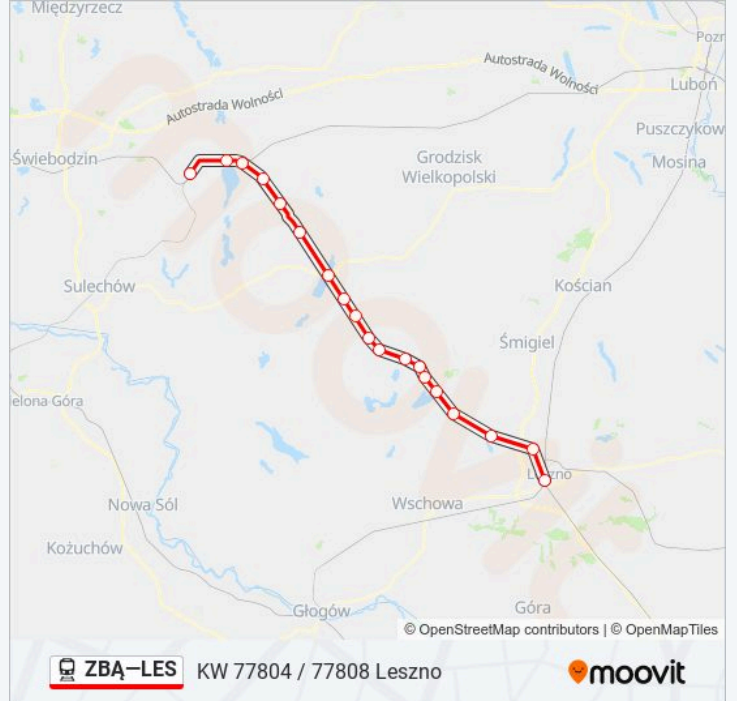

Leszno

Kierunek: KW 77809 Wolsztyn

13 przystanków

[WYŚWIETL ROZKŁAD JAZDY LINII](#)

Leszno

Wilkowice

Krzycko Wielkie

Włoszakowice

Boszkowo

Starkowo

Błotnica

Perkowo

Nowawieś Mochy

Nowy Solec

Wroniawy

Nowy Widzim

Wolsztyn

Rozkład jazdy dla: kolej ZBA-LES

Rozkład jazdy dla KW 77809 Wolsztyn

poniedziałek	08:54
wtorek	08:54
środa	08:54
czwartek	08:54
piątek	08:54
sobota	Nieobsługiwane
niedziela	Nieobsługiwane

Informacja o: kolej ZBA-LES

Kierunek: KW 77809 Wolsztyn

Przystanki: 13

Długość trwania przejazdu: 60 min

Podsumowanie linii: