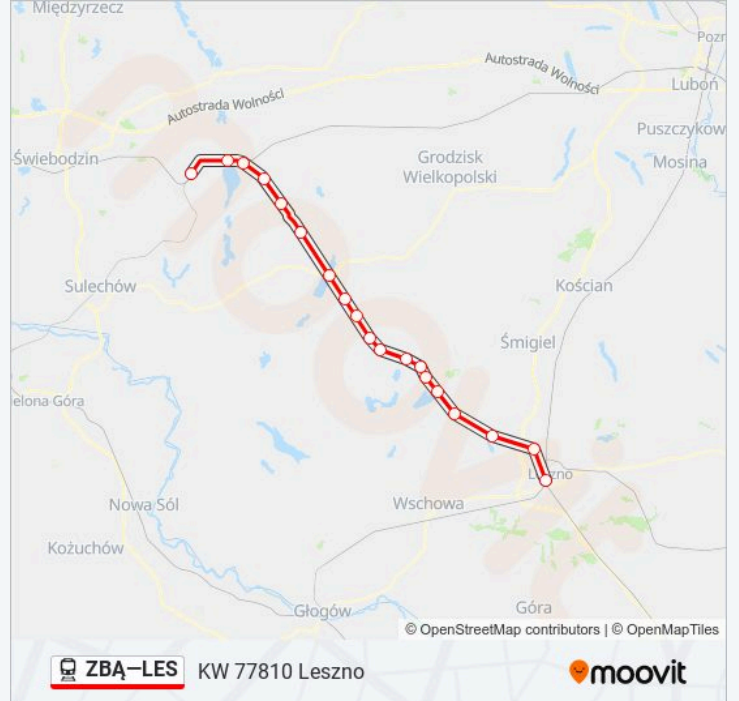

Informacja o: kolej ZBA-LES

Kierunek: KW 77809 Wolsztyn

Przystanki: 13

Długość trwania przejazdu: 60 min

Podsumowanie linii:

Leszno

Kierunek: KW 77812 Leszno

13 przystanków