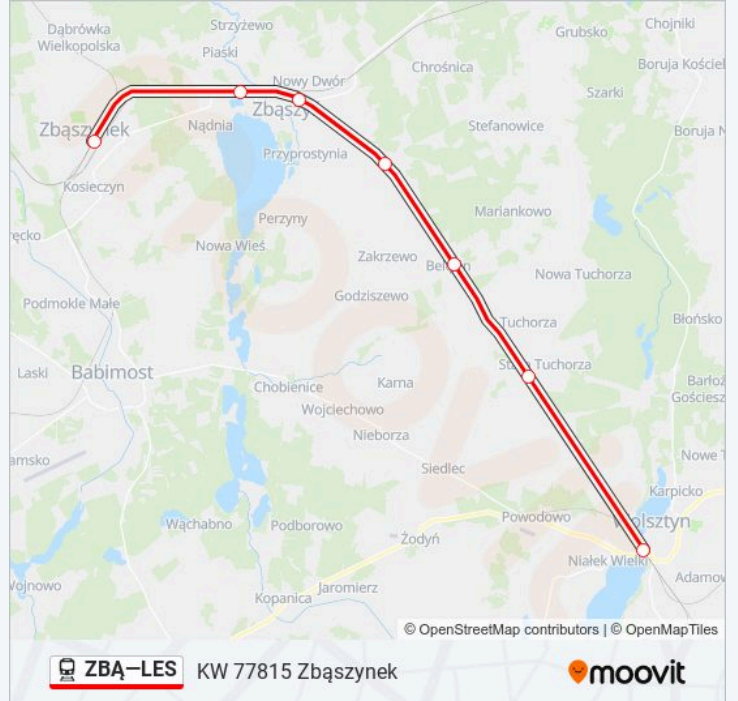

Informacja o: kolej ZBA-LES

Kierunek: KW 77815 Zbąszynek

Przystanki: 7

Długość trwania przejazdu: 50 min

Podsumowanie linii:

Kierunek: KW 77816 Leszno

19 przystanków

[WYŚWIETL ROZKŁAD JAZDY LINII](#)