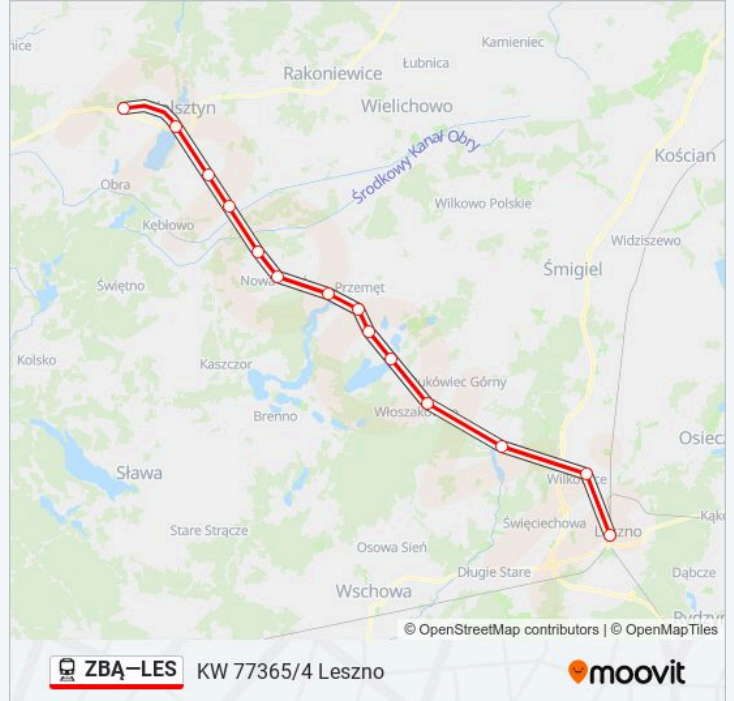

Boszkowo

Włoszakowice

Krzycko Wielkie

Wilkowice

Leszno

Rozkład jazdy dla: kolej ZBA-LES

Rozkład jazdy dla KW 77365/4 Leszno

poniedziałek	10:50
wtorek	10:50
środa	10:50
czwartek	10:50
piątek	10:50
sobota	Nieobsługiwane
niedziela	Nieobsługiwane

Informacja o: kolej ZBA-LES

Kierunek: KW 77365/4 Leszno

Przystanki: 14

Długość trwania przejazdu: 72 min

Podsumowanie linii:

ZBA-LES KW 77365/4 Leszno

Kierunek: KW 77378 Leszno

13 przystanków