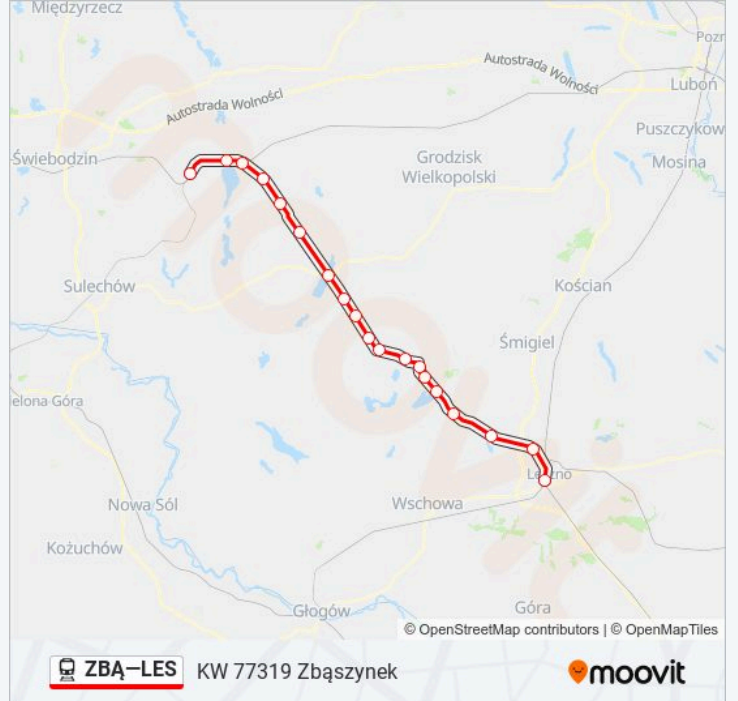

Kierunek: KW 77319 Zbąszynek

Przystanki: 19

Długość trwania przejazdu: 109 min

Podsumowanie linii:

Zbąszynek

Kierunek: KW 77321 Zbąszynek

19 przystanków

[WYŚWIETL ROZKŁAD JAZDY LINII](#)