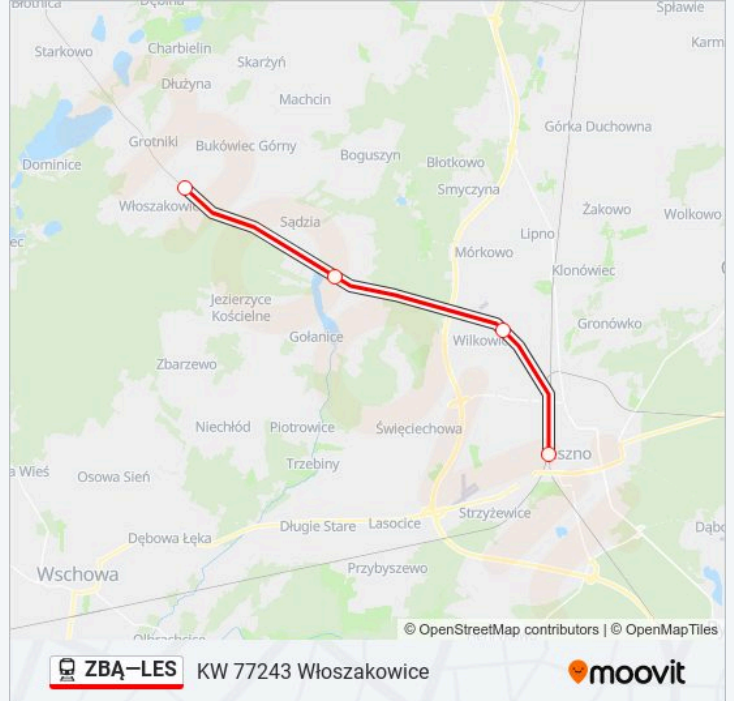

Informacja o: kolej ZBA-LES

Kierunek: KW 77236 / 77242 Wolsztyn z Zbąszynka

Przystanki: 7

Długość trwania przejazdu: 34 min

Podsumowanie linii:

Kierunek: KW 77243 Włoszakowice

4 przystanków

[WYŚWIETL ROZKŁAD JAZDY LINII](#)

Leszno

Wilkowice

Krzycko Wielkie

Włoszakowice

Rozkład jazdy dla: kolej ZBA-LES

Rozkład jazdy dla KW 77243 Włoszakowice

poniedziałek	07:31
wtorek	07:31
środa	07:31
czwartek	07:31
piątek	07:31
sobota	Nieobsługiwane
niedziela	Nieobsługiwane

Informacja o: kolej ZBA-LES

Kierunek: KW 77243 Włoszakowice

Przystanki: 4

Długość trwania przejazdu: 19 min

Podsumowanie linii:

Kierunek: KW 77244 / 77820 Leszno

13 przystanków

[WYŚWIETL ROZKŁAD JAZDY LINII](#)