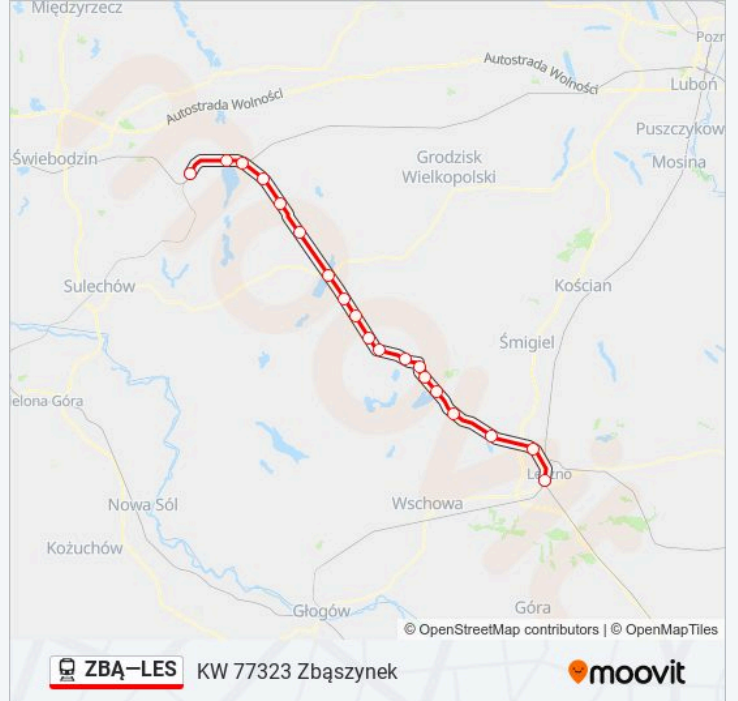

Zbąszynek

Kierunek: KW 77365/4 Leszno

14 przystanków

[WYŚWIETL ROZKŁAD JAZDY LINII](#)

Powodowo

Wolsztyn

Nowy Widzim

Wroniawy

Nowy Solec

Nowawieś Mochy

Perkowo

Błotnica

Starkowo

Boszkowo

Włoszakowice

Krzycko Wielkie

Wilkowice

Leszno

Rozkład jazdy dla: kolej ZBA-LES

Rozkład jazdy dla KW 77365/4 Leszno

poniedziałek	10:50
wtorek	10:50
środa	10:50
czwartek	10:50
piątek	10:50
sobota	Nieobsługiwane
niedziela	Nieobsługiwane

Informacja o: kolej ZBA-LES

Kierunek: KW 77365/4 Leszno

Przystanki: 14

Długość trwania przejazdu: 72 min

Podsumowanie linii: