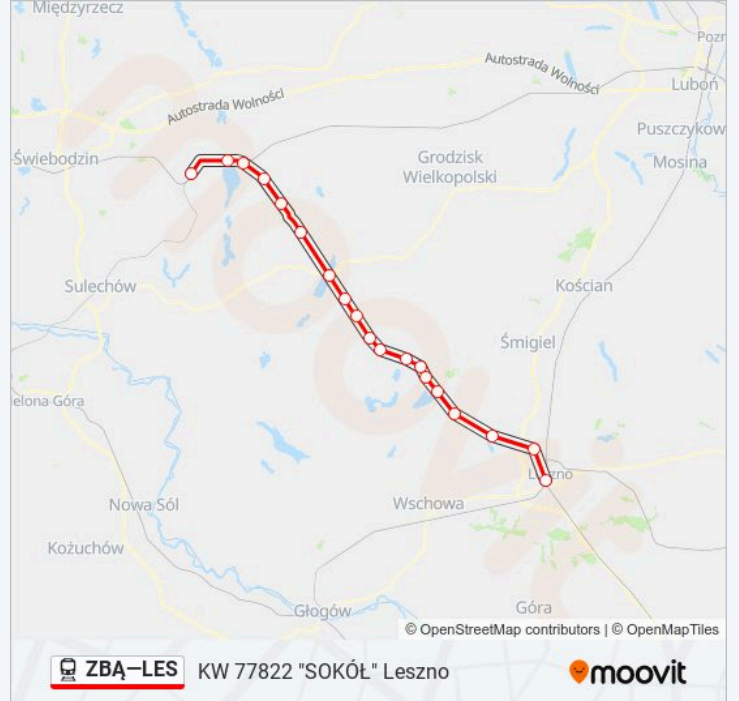

Leszno

Kierunek: KW 77824 Leszno

13 przystanków

[WYŚWIETL ROZKŁAD JAZDY LINII](#)

Wolsztyn

Nowy Widzim

Wroniawy

Nowy Solec

Nowawieś Mochy

Perkowo

Błotnica

Starkowo

Boszkowo

Włoszakowice

Krzycko Wielkie

Wilkowice

Leszno

Rozkład jazdy dla: kolej ZBA-LES

Rozkład jazdy dla KW 77824 Leszno

poniedziałek	19:17
wtorek	19:17
środa	19:17
czwartek	19:17
piątek	19:17
sobota	Nieobsługiwane
niedziela	Nieobsługiwane

Informacja o: kolej ZBA-LES

Kierunek: KW 77824 Leszno

Przystanki: 13

Długość trwania przejazdu: 60 min

Podsumowanie linii: