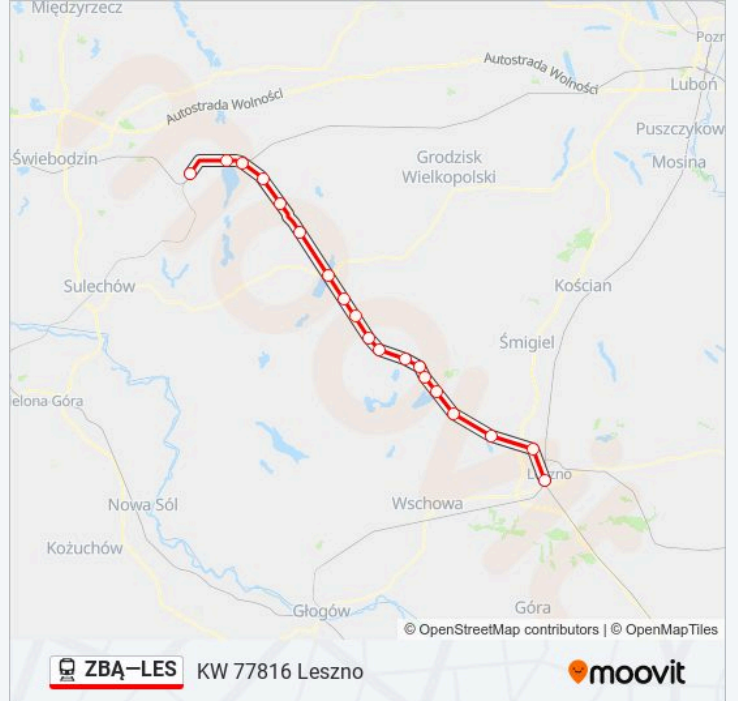

Leszno

Kierunek: KW 77818 Wolsztyn

7 przystanków

[WYŚWIETL ROZKŁAD JAZDY LINII](#)

Zbąszynek

Zbąszyń

Zbąszyń Przedmieście

Stefanowo

Belęcín Wielkopolski

Tuchorza

Wolsztyn

Rozkład jazdy dla: kolej ZBA-LES

Rozkład jazdy dla KW 77818 Wolsztyn

poniedziałek	15:34
wtorek	15:34
środa	15:34
czwartek	15:34
piątek	15:34
sobota	Nieobsługiwane
niedziela	Nieobsługiwane

Informacja o: kolej ZBA-LES

Kierunek: KW 77818 Wolsztyn

Przystanki: 7

Długość trwania przejazdu: 46 min

Podsumowanie linii: