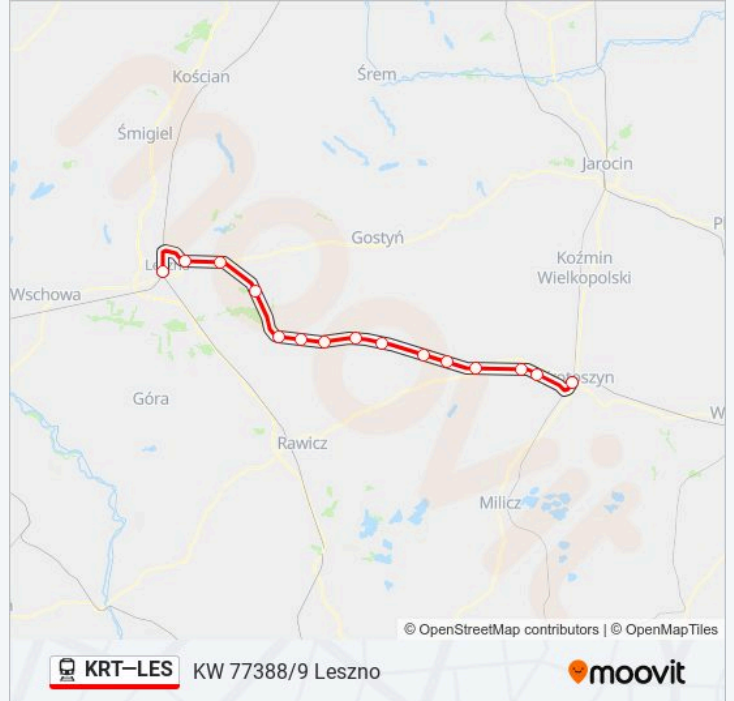

KW 77388/9 Leszno

Skorzystaj Z Aplikacji

Kolej KRT–LES, linia (KW 77388/9 Leszno), posiada 2 tras. W dni robocze kursuje:

(1) KW 77388/9 Leszno: 10:33(2) KW 77390/1 Krotoszyn: 08:02

Skorzystaj z aplikacji Moovit, aby znaleźć najbliższy przystanek oraz czas przyjazdu najbliższego środka transportu dla: kolej KRT–LES.

Kierunek: KW 77388/9 Leszno

15 przystanków

[WYŚWIETL ROZKŁAD JAZDY LINII](#)

Krotoszyn
Dzierżanów Wielkopolski
Kuklinów
Kobylin
Czeluścin
Pępowo
Włostowo
Krobia
Karzec
Dzięczyn
Poniec
Pawłowice
Kąkolewo
Leszno Grzybowo
Leszno

Rozkład jazdy dla: kolej KRT–LES

Rozkład jazdy dla KW 77388/9 Leszno

poniedziałek	10:33
wtorek	10:33
środa	10:33
czwartek	10:33
piątek	10:33
sobota	Nieobsługiwane
niedziela	Nieobsługiwane

Informacja o: kolej KRT–LES**Kierunek:** KW 77388/9 Leszno**Przystanki:** 15**Długość trwania przejazdu:** 77 min**Podsumowanie linii:**

Kierunek: KW 77390/1 Krotoszyn

15 przystanków

[WYŚWIETL ROZKŁAD JAZDY LINII](#)

Leszno
Leszno Grzybowo
Kąkolewo
Pawłowice
Poniec
Dzięczyn
Karzec
Krobia
Włostowo
Pępowo
Czeluścin
Kobylin
Kuklinów
Dzierżanów Wielkopolski
Krotoszyn