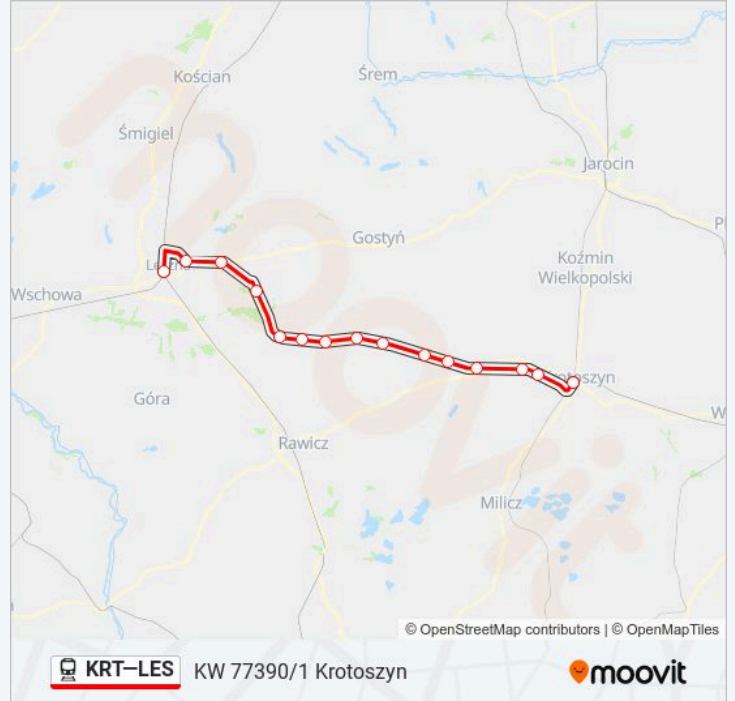

Rozkłady jazdy i mapy tras dla kolej KRT–LES są dostępne w wersji offline w formacie PDF na stronie moovitapp.com. Skorzystaj z Moovit App, aby sprawdzić czasy przyjazdu autobusów na żywo, rozkłady jazdy pociągu czy metra oraz wskazówki krok po kroku jak dojechać w Warszaw komunikacją zbiorową.

© 2024 Moovit - Wszelkie prawa zastrzeżone