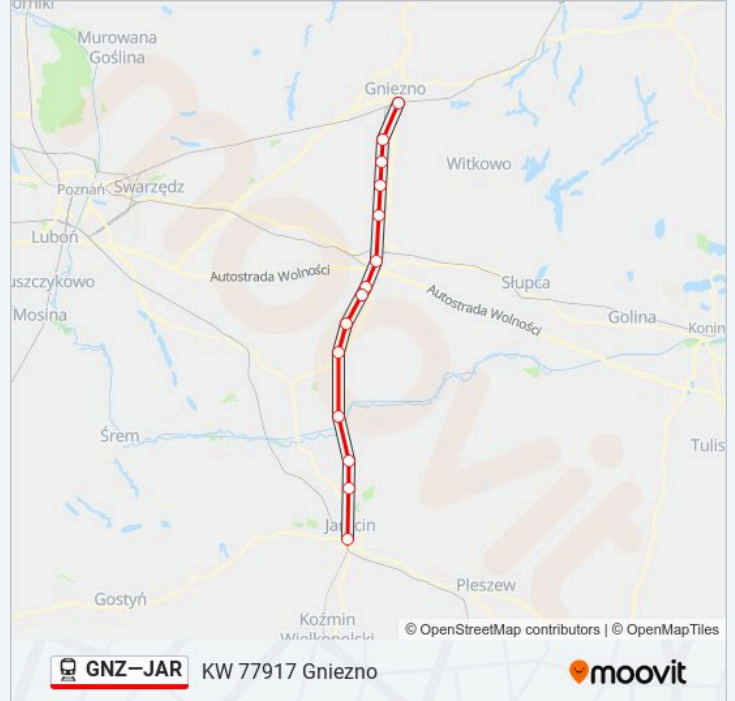

### Informacja o: kolej GNZ-JAR

**Kierunek:** KW 77917 Gniezno

**Przystanki:** 14

**Długość trwania przejazdu:** 59 min

**Podsumowanie linii:**

Rozkłady jazdy i mapy tras dla kolej GNZ—JAR są dostępne w wersji offline w formacie PDF na stronie [moovitapp.com](https://moovitapp.com). Skorzystaj z Moovit App, aby sprawdzić czasy przyjazdu autobusów na żywo, rozkłady jazdy pociągu czy metra oraz wskazówki krok po kroku jak dojechać w Warszaw komunikacją zbiorową.