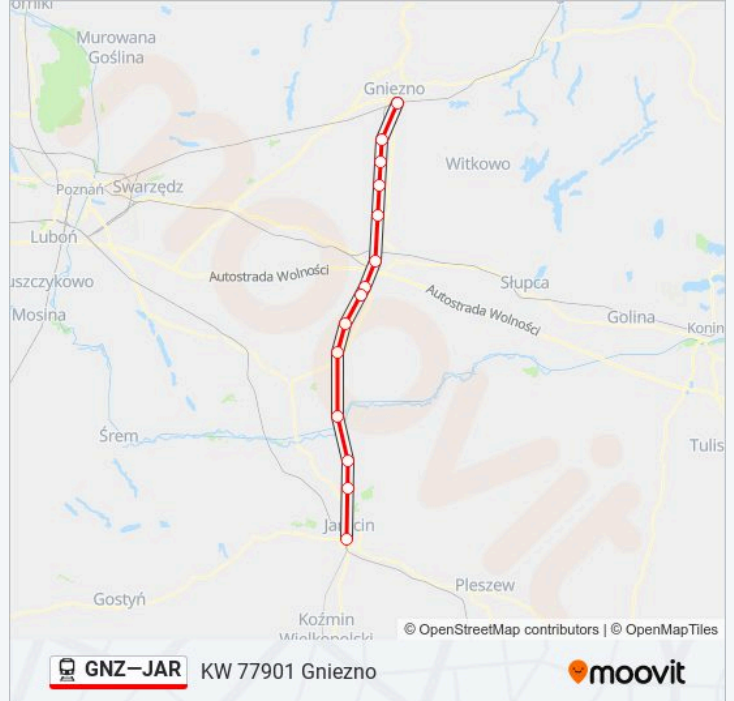

### Informacja o: kolej GNZ-JAR

**Kierunek:** KW 77901 Gniezno

**Przystanki:** 14

**Długość trwania przejazdu:** 63 min

**Podsumowanie linii:**