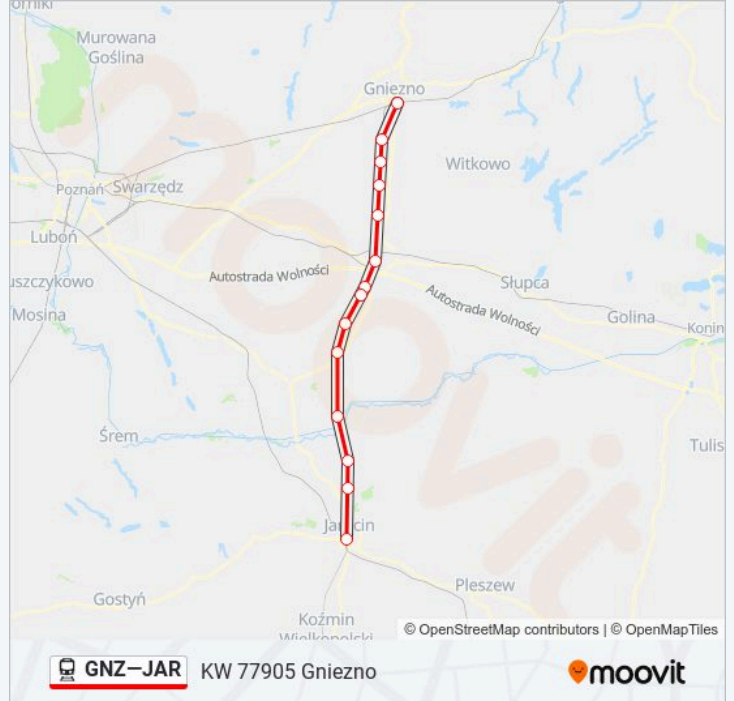

Kierunek: KW 77907 Gniezno

14 przystanków

[WYŚWIETL ROZKŁAD JAZDY LINII](#)

Jarocin
Radlin Wielkopolski
Żerków
Orzechowo
Miłostaw
Książno
Chwalibogowo
Obłaczkowo
Września
Marzenin
Czerniejewo
Żydowo
Gębarzewo
Gniezno

Rozkład jazdy dla: kolej GNZ-JAR

Rozkład jazdy dla KW 77907 Gniezno

poniedziałek	12:18
wtorek	12:18
środa	12:18
czwartek	12:18
piątek	12:18
sobota	Nieobsługiwane
niedziela	Nieobsługiwane

Informacja o: kolej GNZ-JAR

Kierunek: KW 77907 Gniezno

Przystanki: 14

Długość trwania przejazdu: 62 min

Podsumowanie linii: