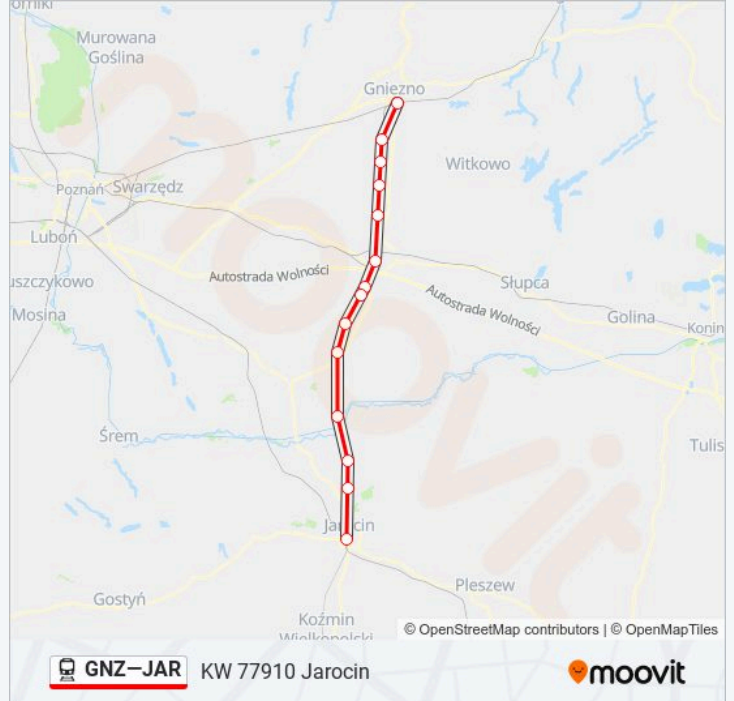

Kierunek: KW 77917 Gniezno

14 przystanków

[WYŚWIETL ROZKŁAD JAZDY LINII](#)

Jarocin
Radlin Wielkopolski
Żerków
Orzechowo
Miłosław
Książno
Chwalibogowo
Obłaczkowo
Września
Marzenin
Czerniejewo
Żydowo
Gębarzewo
Gniezno

Rozkład jazdy dla: kolej GNZ-JAR

Rozkład jazdy dla KW 77917 Gniezno

poniedziałek	23:06
wtorek	23:06
środa	23:06
czwartek	23:06
piątek	23:06
sobota	23:06
niedziela	23:06

Informacja o: kolej GNZ-JAR

Kierunek: KW 77917 Gniezno

Przystanki: 14

Długość trwania przejazdu: 59 min

Podsumowanie linii: