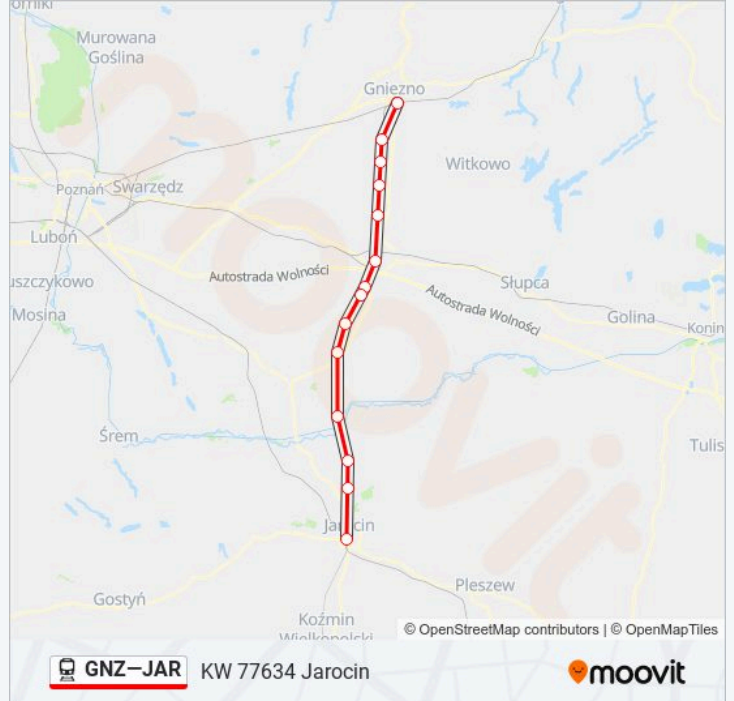

### Kierunek: KW 77634 Jarocin

14 przystanków

[WYŚWIETL ROZKŁAD JAZDY LINII](#)

Gniezno  
 Gębarzewo  
 Żydowo  
 Czerniejewo  
 Marzenin  
 Września  
 Obłaczkowo  
 Chwalibogowo  
 Książno  
 Miłosław  
 Orzechowo  
 Żerków  
 Radlin Wielkopolski  
 Jarocin

### Rozkład jazdy dla: kolej GNZ–JAR

Rozkład jazdy dla KW 77634 Jarocin

poniedziałek	22:16
wtorek	22:16
środa	22:16
czwartek	22:16
piątek	22:16
sobota	22:16
niedziela	22:16

### Informacja o: kolej GNZ–JAR

**Kierunek:** KW 77634 Jarocin

**Przystanki:** 14

**Długość trwania przejazdu:** 68 min

**Podsumowanie linii:**