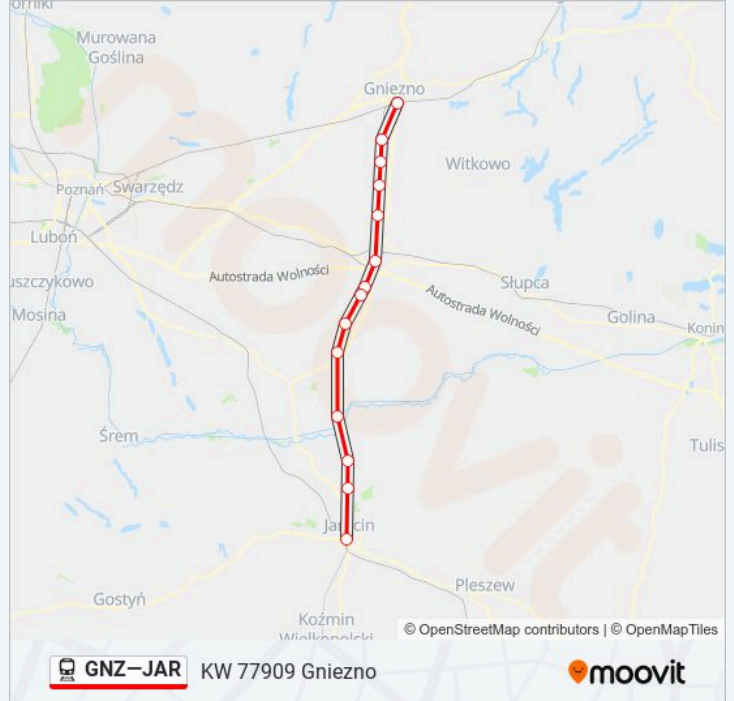

Kierunek: KW 77910 Jarocin

14 przystanków

[WYŚWIETL ROZKŁAD JAZDY LINII](#)

Gniezno
Gębarzewo
Żydowo
Czerniejewo
Marzenin
Września
Obłaczkowo
Chwalibogowo
Książno
Miłosław
Orzechowo
Żerków
Radlin Wielkopolski
Jarocin

Rozkład jazdy dla: kolej GNZ–JAR

Rozkład jazdy dla KW 77910 Jarocin

poniedziałek	15:47
wtorek	15:47
środa	15:47
czwartek	15:47
piątek	15:47
sobota	Nieobsługiwane
niedziela	Nieobsługiwane

Informacja o: kolej GNZ–JAR

Kierunek: KW 77910 Jarocin

Przystanki: 14

Długość trwania przejazdu: 67 min

Podsumowanie linii: