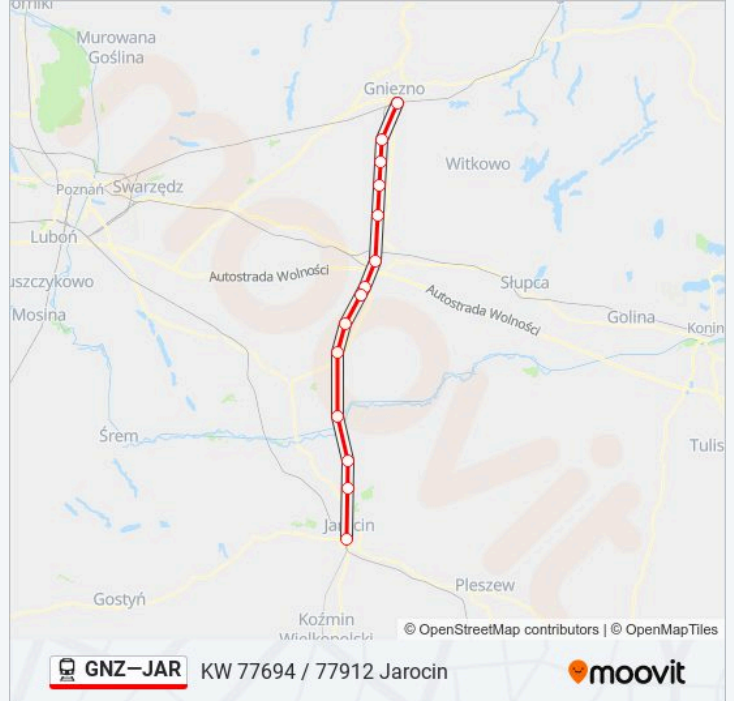

### Informacja o: kolej GNZ-JAR

**Kierunek:** KW 77694 / 77912 Jarocin

**Przystanki:** 14

**Długość trwania przejazdu:** 68 min

**Podsumowanie linii:**