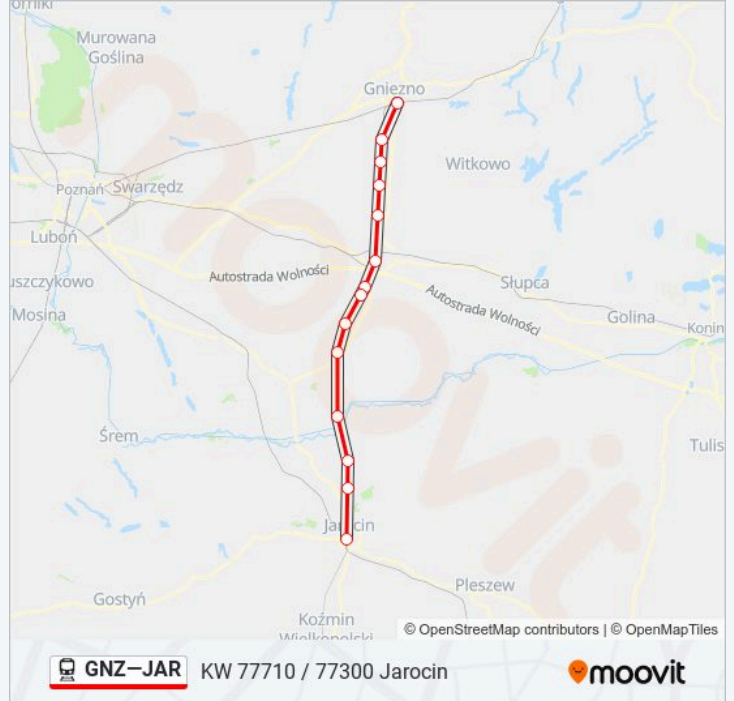

Kierunek: KW 77714 Jarocin

14 przystanków

[WYŚWIETL ROZKŁAD JAZDY LINII](#)

Gniezno
Gębarzewo
Żydowo
Czerniejewo
Marzenin
Września
Obłaczkowo
Chwalibogowo
Książno
Miłosław
Orzechowo
Żerków
Radlin Wielkopolski
Jarocin

Rozkład jazdy dla: kolej GNZ-JAR

Rozkład jazdy dla KW 77714 Jarocin

poniedziałek	10:50
wtorek	10:50
środa	10:50
czwartek	10:50
piątek	10:50
sobota	Nieobsługiwane
niedziela	Nieobsługiwane

Informacja o: kolej GNZ-JAR

Kierunek: KW 77714 Jarocin

Przystanki: 14

Długość trwania przejazdu: 68 min

Podsumowanie linii: