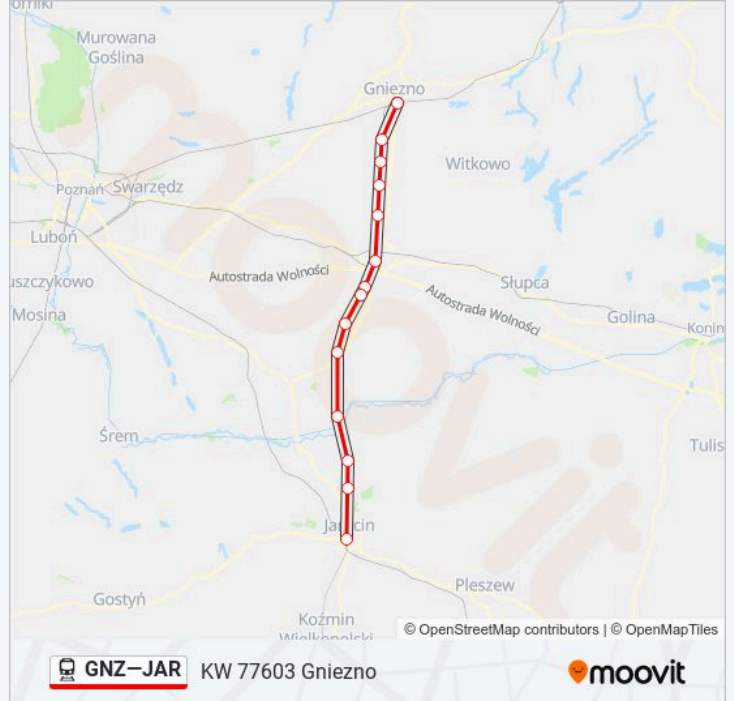

Kierunek: KW 77634 Jarocin

14 przystanków

[WYŚWIETL ROZKŁAD JAZDY LINII](#)

Gniezno
Gębarzewo
Żydowo
Czerniejewo
Marzenin
Września
Obłaczkowo
Chwalibogowo
Książno
Miłosław
Orzechowo
Żerków
Radlin Wielkopolski
Jarocin

Rozkład jazdy dla: kolej GNZ–JAR

Rozkład jazdy dla KW 77634 Jarocin

poniedziałek	22:16
wtorek	22:16
środa	22:16
czwartek	22:16
piątek	22:16
sobota	22:16
niedziela	22:16

Informacja o: kolej GNZ–JAR

Kierunek: KW 77634 Jarocin

Przystanki: 14

Długość trwania przejazdu: 68 min

Podsumowanie linii: