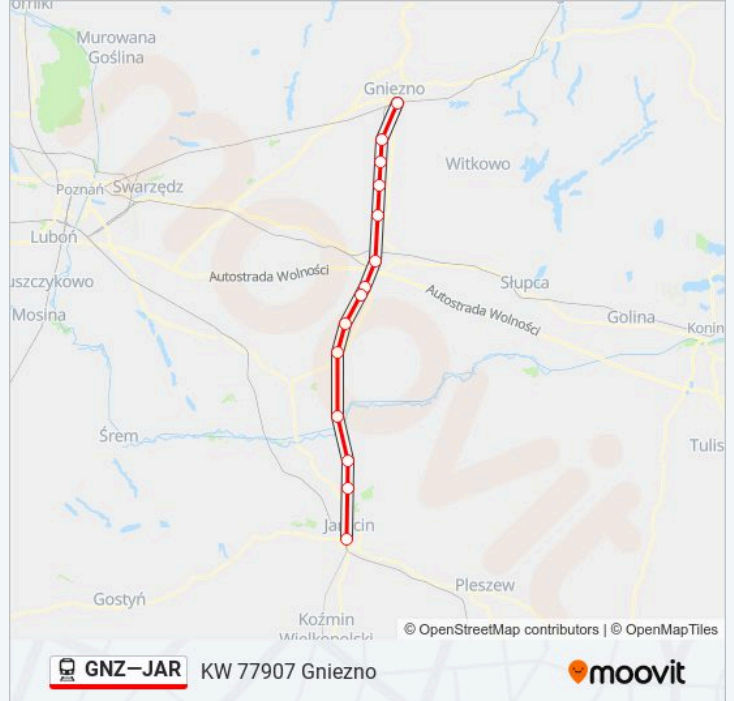

### Kierunek: KW 77907 Gniezno

14 przystanków

[WYŚWIETL ROZKŁAD JAZDY LINII](#)

Jarocin  
 Radlin Wielkopolski  
 Żerków  
 Orzechowo  
 Miłostaw  
 Książno  
 Chwalibogowo  
 Obłaczkowo  
 Września  
 Marzenin  
 Czerniejewo  
 Żydowo  
 Gębarzewo  
 Gniezno

### Informacja o: kolej GNZ-JAR

**Kierunek:** KW 77907 Gniezno

**Przystanki:** 14

**Długość trwania przejazdu:** 62 min

**Podsumowanie linii:**