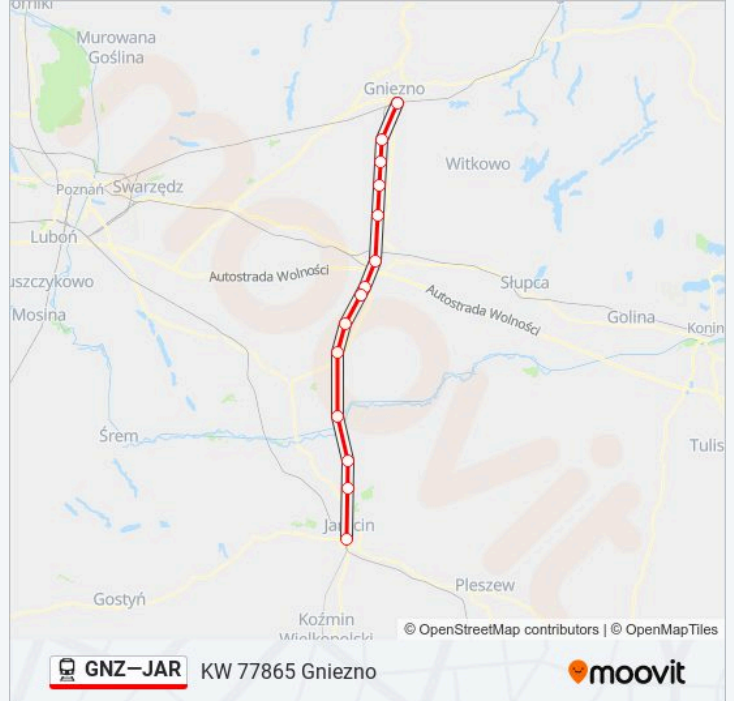

Kierunek: KW 77901 Gniezno

14 przystanków

[WYŚWIETL ROZKŁAD JAZDY LINII](#)

Jarocin
Radlin Wielkopolski
Żerków
Orzechowo
Miłosław
Książno
Chwalibogowo
Obłaczkowo
Września
Marzenin
Czerniejewo
Żydowo
Gębarzewo
Gniezno

Rozkład jazdy dla: kolej GNZ-JAR

Rozkład jazdy dla KW 77901 Gniezno

poniedziałek	04:27
wtorek	04:27
środa	04:27
czwartek	04:27
piątek	04:27
sobota	04:27
niedziela	04:27

Informacja o: kolej GNZ-JAR

Kierunek: KW 77901 Gniezno

Przystanki: 14

Długość trwania przejazdu: 63 min

Podsumowanie linii: