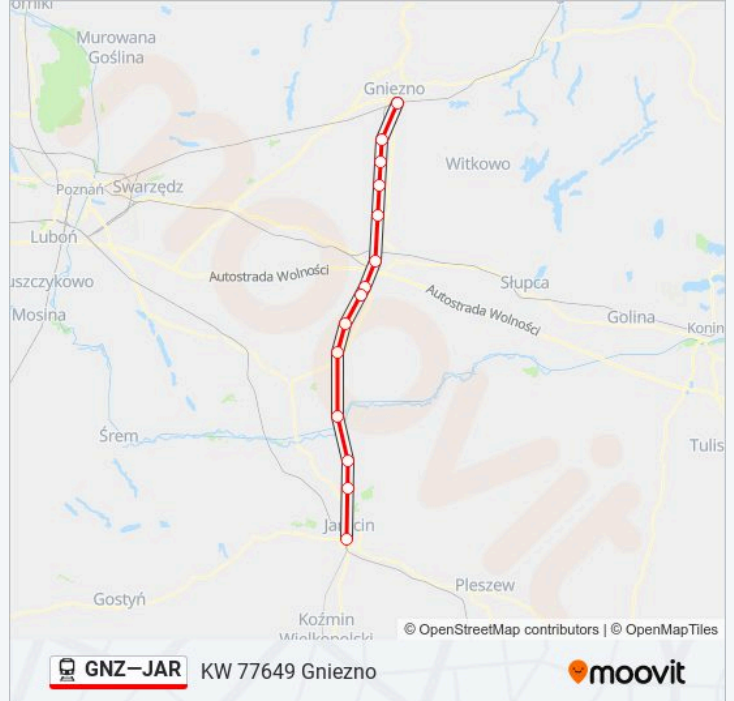

### Kierunek: KW 77649 Gniezno

14 przystanków

[WYŚWIETL ROZKŁAD JAZDY LINII](#)

Jarocin  
 Radlin Wielkopolski  
 Żerków  
 Orzechowo  
 Miłostaw  
 Książno  
 Chwalibogowo  
 Obłaczkowo  
 Września  
 Marzenin  
 Czerniejewo  
 Żydowo  
 Gębarzewo  
 Gniezno

### Rozkład jazdy dla: kolej GNZ-JAR

Rozkład jazdy dla KW 77649 Gniezno

poniedziałek	15:58
wtorek	15:58
środa	15:58
czwartek	15:58
piątek	15:58
sobota	Nieobsługiwane
niedziela	Nieobsługiwane

### Informacja o: kolej GNZ-JAR

**Kierunek:** KW 77649 Gniezno

**Przystanki:** 14

**Długość trwania przejazdu:** 65 min

**Podsumowanie linii:**