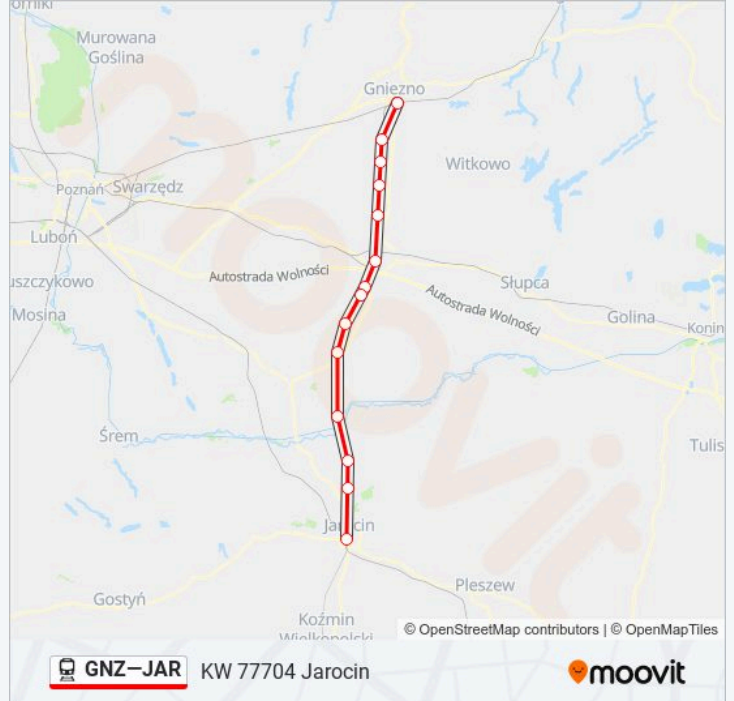

## Informacja o: kolej GNZ-JAR

**Kierunek:** KW 77704 Jarocin

**Przystanki:** 14

**Długość trwania przejazdu:** 68 min

**Podsumowanie linii:**

**Kierunek: KW 77710 / 77300 Jarocin**

14 przystanków

[WYŚWIETL ROZKŁAD JAZDY LINII](#)