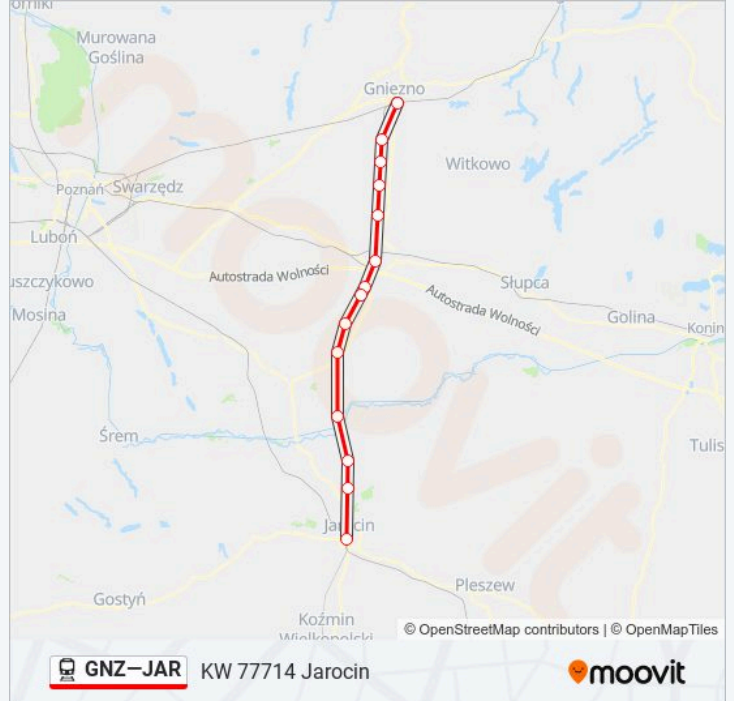

### Informacja o: kolej GNZ-JAR

**Kierunek:** KW 77714 Jarocin

**Przystanki:** 14

**Długość trwania przejazdu:** 68 min

**Podsumowanie linii:**