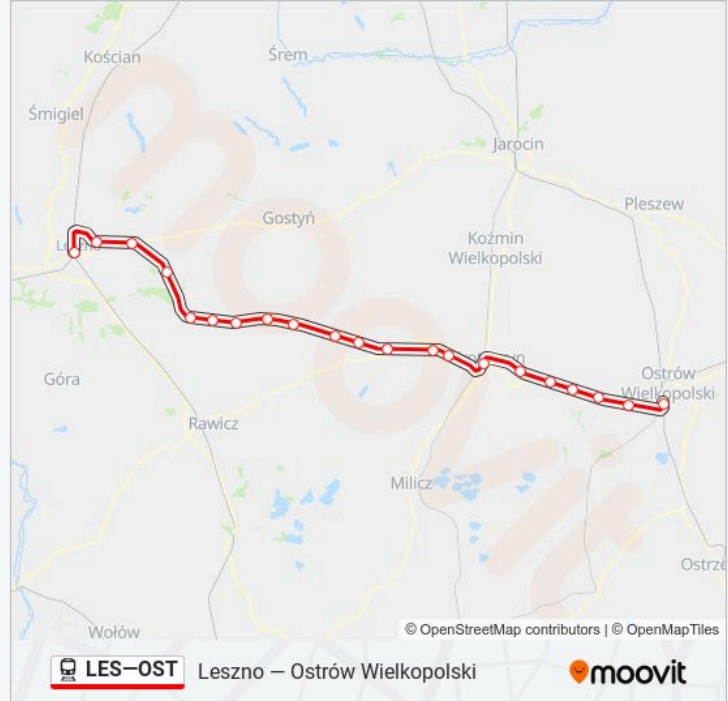

Poniec

Pawłowice

Kąkolewo

**Rozkład jazdy dla: kolej LES—OST**

Rozkład jazdy dla KW 77265 "POZNAŃCZYK" Leszno

|              |                |
|--------------|----------------|
| poniedziałek | 11:03          |
| wtorek       | 11:03          |
| środa        | 11:03          |
| czwartek     | 11:03          |
| piątek       | 11:03          |
| sobota       | Nieobsługiwane |
| niedziela    | Nieobsługiwane |

**Informacja o: kolej LES—OST****Kierunek:** KW 77265 "POZNAŃCZYK" Leszno**Przystanki:** 21**Długość trwania przejazdu:** 109 min**Podsumowanie linii:**

Leszno Grzybowo

Leszno

**Kierunek: KW 77266 Kalisz**

26 przystanków

[WYŚWIETL ROZKŁAD JAZDY LINII](#)

Leszno

Leszno Grzybowo

Kąkolewo

Pawłowice

Poniec

Dzięczyn