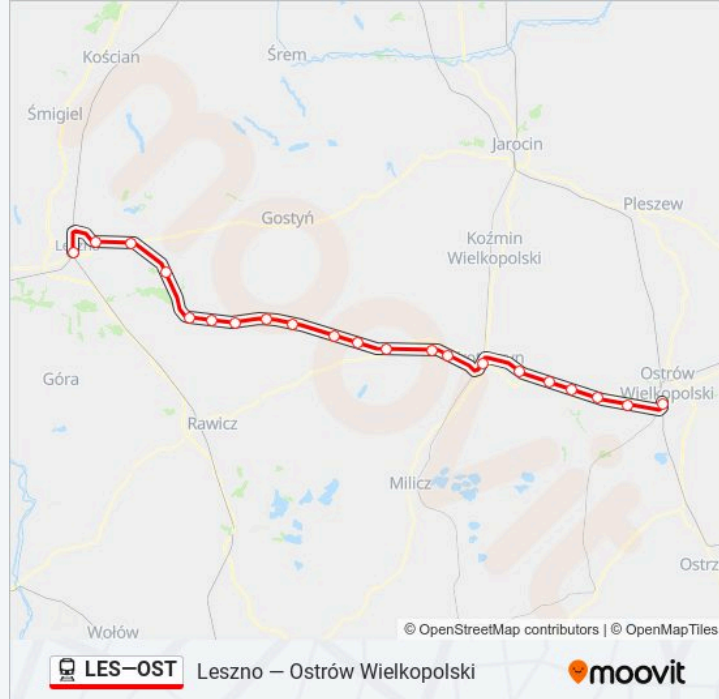

### Informacja o: kolej LES—OST

**Kierunek:** KW 77409 Leszno

**Przystanki:** 21

**Długość trwania przejazdu:** 109 min

**Podsumowanie linii:**

Kąkolewo

Leszno Grzybowo

Leszno