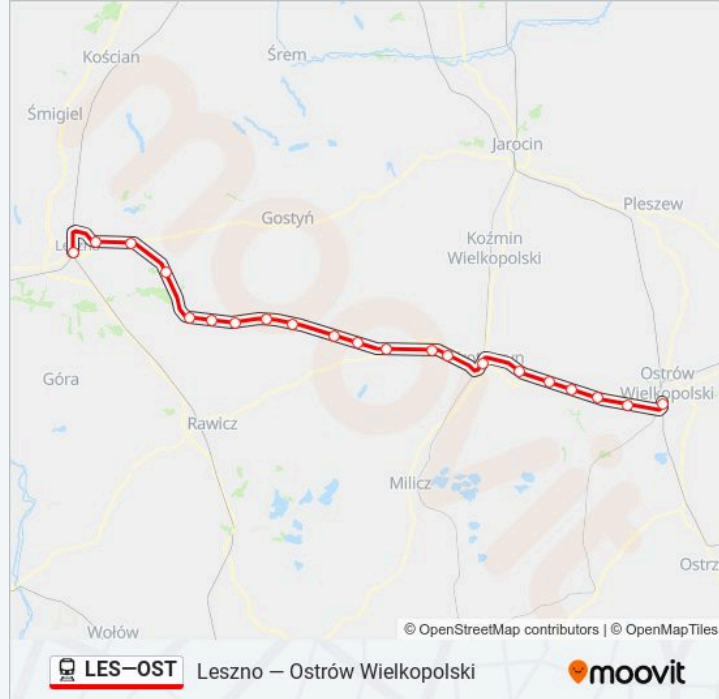

### Informacja o: kolej LES—OST

**Kierunek:** KW 77405 Leszno z Ostrowa

**Przystanki:** 21

**Długość trwania przejazdu:** 109 min

**Podsumowanie linii:**

Kąkolewo

Leszno Grzybowo

Leszno

### Kierunek: KW 77407 Leszno

21 przystanków

[WYŚWIETL ROZKŁAD JAZDY LINII](#)

Ostrów Wielkopolski

Ostrów Wielkopolski Gorzyce

Łąkociny

Daniszyn

Biadki