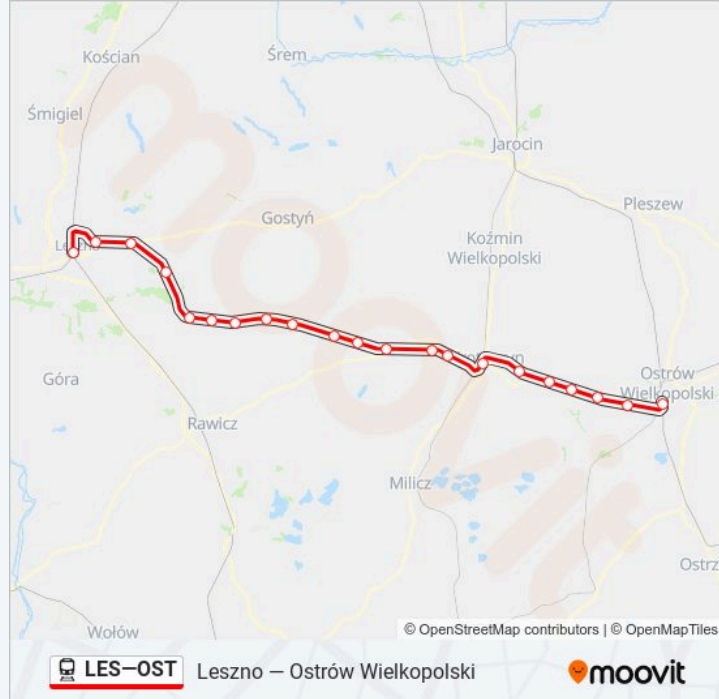

### Informacja o: kolej LES—OST

**Kierunek:** KW 77407 Leszno

**Przystanki:** 21

**Długość trwania przejazdu:** 109 min

**Podsumowanie linii:**

Kąkolewo

Leszno Grzybowo

Leszno