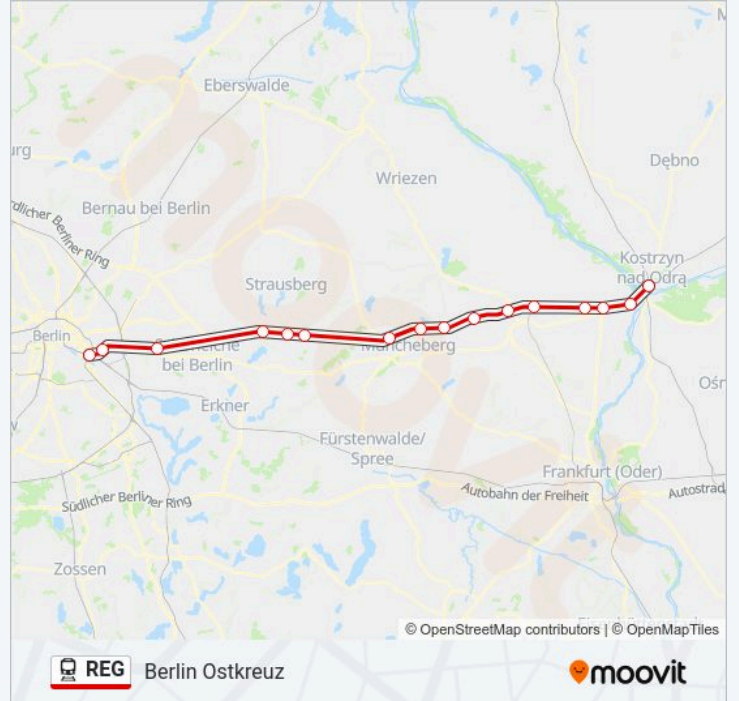

Berlin Ostkreuz

Skorzystaj Z Aplikacji

Kolej REG, linia (Berlin Ostkreuz), posiada jedną trasę. W dni robocze kursuje:

(1) Berlin Ostkreuz: 04:03 - 22:04

Skorzystaj z aplikacji Moovit, aby znaleźć najbliższy przystanek oraz czas przyjazdu najbliższego środka transportu dla: kolej REG.

Kierunek: Berlin Ostkreuz

15 przystanków

[WYŚWIETL ROZKŁAD JAZDY LINII](#)

Kostrzyn
Küstrien-Kietz
Gorgast
Werbig
Seelow-Gusow
Alt Rosenthal
Trebritz
Obersdorf
Müncheberg (Mark)
Rehfelde
Herrensee
Strausberg
Berlin Mahlsdorf
Berlin Lichtenberg
Berlin Ostkreuz

Rozkład jazdy dla: kolej REG

Rozkład jazdy dla Berlin Ostkreuz

poniedziałek	04:03 - 22:04
wtorek	04:03 - 22:04
środa	04:03 - 22:04
czwartek	04:03 - 22:04
piątek	04:03 - 22:04
sobota	04:03 - 22:04
niedziela	04:03 - 22:04

Informacja o: kolej REG**Kierunek:** Berlin Ostkreuz**Przystanki:** 15**Długość trwania przejazdu:** 84 min**Podsumowanie linii:**

Rozkłady jazdy i mapy tras dla kolej REG są dostępne w wersji offline w formacie PDF na stronie moovitapp.com. Skorzystaj z Moovit App, aby sprawdzić czasy przyjazdu autobusów na żywo, rozkłady jazdy pociągu czy metra oraz wskazówki krok po kroku jak dojechać w Warszaw komunikacją zbiorową.