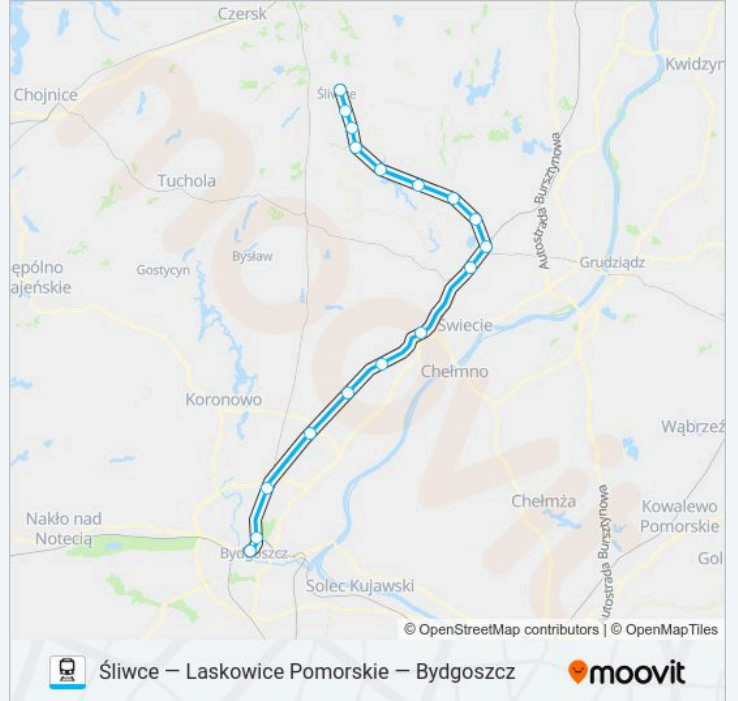

 **ŚLW – BDG VIA LAS****Śliwce – Laskowice
Pomorskie – Bydgoszcz**

Skorzystaj Z Aplikacji

Kolej ŚLW – BDG VIA LAS, linia (Śliwce – Laskowice Pomorskie – Bydgoszcz), posiada 2 tras. W dni robocze kursuje:

(1) Os 55932 Bydgoszcz Główna: 18:33(2) Os 55934 Bydgoszcz Główna: 19:18

Skorzystaj z aplikacji Moovit, aby znaleźć najbliższy przystanek oraz czas przyjazdu najbliższego środka transportu dla: kolej ŚLW – BDG VIA LAS.

Kierunek: Os 55932 Bydgoszcz Główna

17 przystanków

[WYŚWIETL ROZKŁAD JAZDY LINII](#)

Śliwce
Śliwiczki
Laski Tucholskie
Łązek
Tleń
Osie
Kwiatki
Czersk Świecki
Dąbrowy
Laskowice Pomorskie
Terespol Pomorski
Parlin
Pruszcz Pomorski
Kotomierz
Maksymilianowo
Rynkowo Wiadukt
Bydgoszcz Główna

Informacja o: kolej ŚLW – BDG VIA LAS**Kierunek:** Os 55932 Bydgoszcz Główna**Przystanki:** 17**Długość trwania przejazdu:** 92 min**Podsumowanie linii:**

Kierunek: Os 55934 Bydgoszcz Główna

17 przystanków