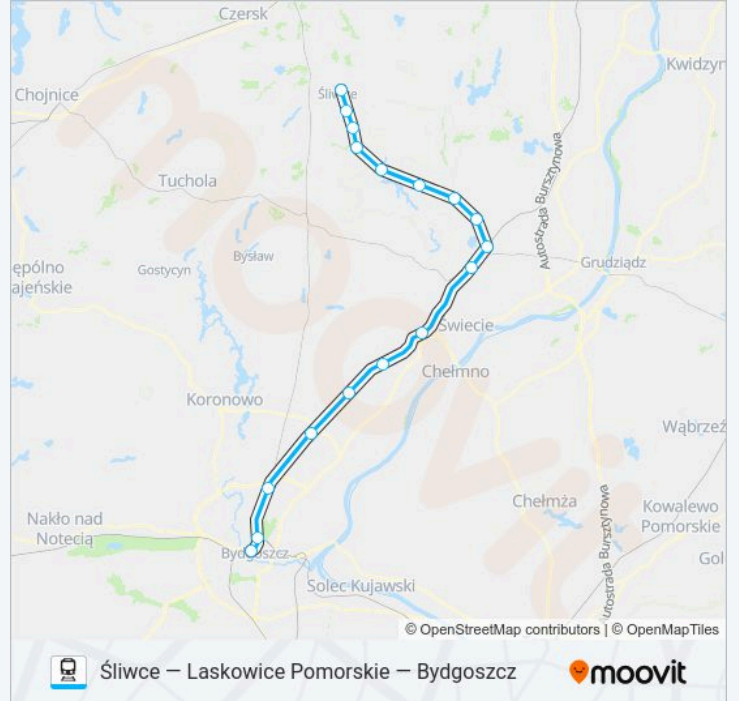

Informacja o: kolej ŚLW – BDG VIA LAS**Kierunek:** Os 55932 Bydgoszcz Główna**Przystanki:** 17**Długość trwania przejazdu:** 92 min**Podsumowanie linii:**

Kierunek: Os 55934 Bydgoszcz Główna

17 przystanków

[WYŚWIETL ROZKŁAD JAZDY LINII](#)

- Śliwice
- Śliwiczeki
- Laski Tucholskie
- Łązek
- Tleń
- Osie
- Kwiatki
- Czersk Świecki
- Dąbrowy
- Laskowice Pomorskie
- Terespol Pomorski
- Parlin
- Pruszcz Pomorski
- Kotomierz
- Maksymilianowo
- Rynkowo Wiadukt
- Bydgoszcz Główna

Rozkład jazdy dla: kolej ŚLW – BDG VIA LAS

Rozkład jazdy dla Os 55934 Bydgoszcz Główna

| | |
|--------------|----------------|
| poniedziałek | 19:18 |
| wtorek | 19:18 |
| środa | 19:18 |
| czwartek | 19:18 |
| piątek | 19:18 |
| sobota | Nieobsługiwane |
| niedziela | Nieobsługiwane |

Informacja o: kolej ŚLW – BDG VIA LAS

Kierunek: Os 55934 Bydgoszcz Główna

Przystanki: 17

Długość trwania przejazdu: 83 min

Podsumowanie linii:

Rozkłady jazdy i mapy tras dla kolej ŚLW – BDG VIA LAS są dostępne w wersji offline w formacie PDF na stronie moovitapp.com. Skorzystaj z Moovit App, aby sprawdzić czasy przyjazdu autobusów na żywo, rozkłady jazdy pociągu czy metra oraz wskazówki krok po kroku jak dojechać w Warszaw komunikacją zbiorową.