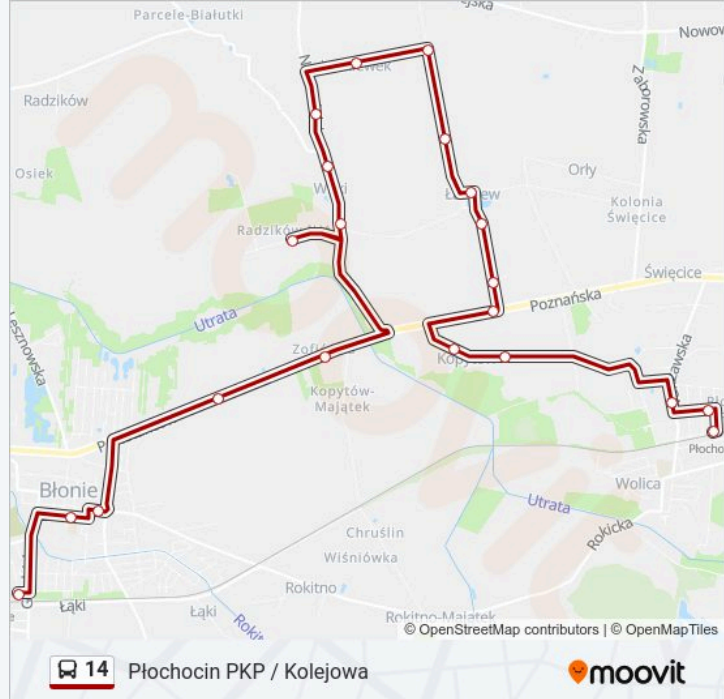

Kierunek: Błonie / PKP

19 przystanków

[WYŚWIETL ROZKŁAD JAZDY LINII](#)

Płochocin / PKP / Kolejowa

Płochocin Świącicka 01

Kopytów / Kopytowska Przy Nr. 3

Kopytów / Kopytowska Przy Nr. 19 (Nż)

Łażneiw / Cmentarz (Nż)

Informacja o: autobus 14

Kierunek: Płochocin PKP / Kolejowa

Przystanki: 21

Długość trwania przejazdu: 37 min

Podsumowanie linii:

Płochocin Świącicka 02

Płochocin / Parkowa (Nż)

Płochocin / PKP / Kolejowa

Rozkłady jazdy i mapy tras dla autobus 14 są dostępne w wersji offline w formacie PDF na stronie moovitapp.com. Skorzystaj z Moovit App, aby sprawdzić czasy przyjazdu autobusów na żywo, rozkłady jazdy pociągu czy metra oraz wskazówki krok po kroku jak dojechać w Warszawie komunikacją zbiorową.