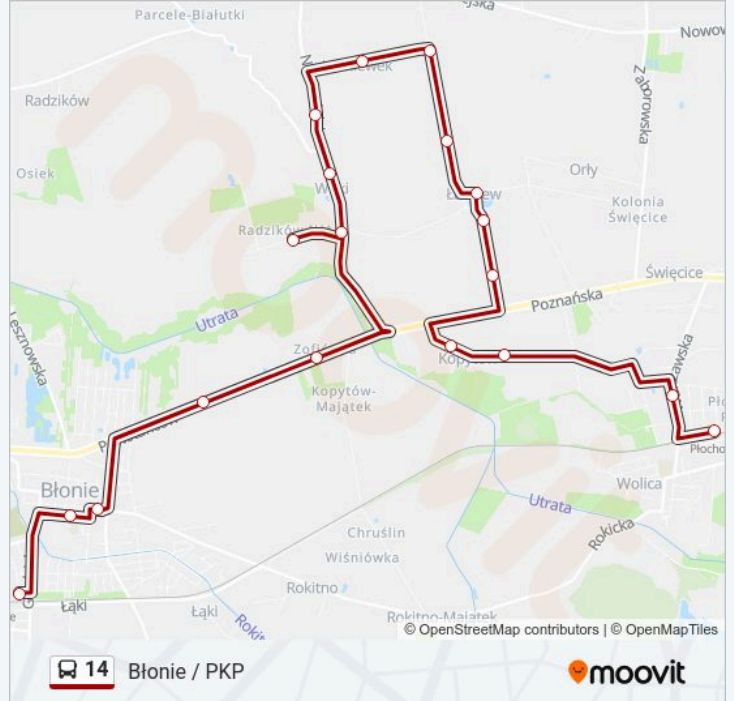

Kierunek: Błonie / PKP

19 przystanków

[WYŚWIETL ROZKŁAD JAZDY LINII](#)

Płochocin / PKP / Kolejowa

Płochocin Świącicka 01

Kopytów / Kopytowska Przy Nr. 3

Kopytów / Kopytowska Przy Nr. 19 (Nż)

Łażneiw / Cmentarz (Nż)

poniedziałek	04:24 - 23:26
wtorek	04:24 - 23:26
środa	04:24 - 23:26
czwartek	04:24 - 23:26
piątek	04:24 - 23:26
sobota	04:25 - 23:26
niedziela	04:25 - 23:26

Informacja o: autobus 14

Kierunek: Błonie / PKP

Przystanki: 19

Długość trwania przejazdu: 34 min

Podsumowanie linii:

Kierunek: Płochocin PKP / Kolejowa

21 przystanków

[WYŚWIETL ROZKŁAD JAZDY LINII](#)

Błonie / PKP

Błonie / Okrzei