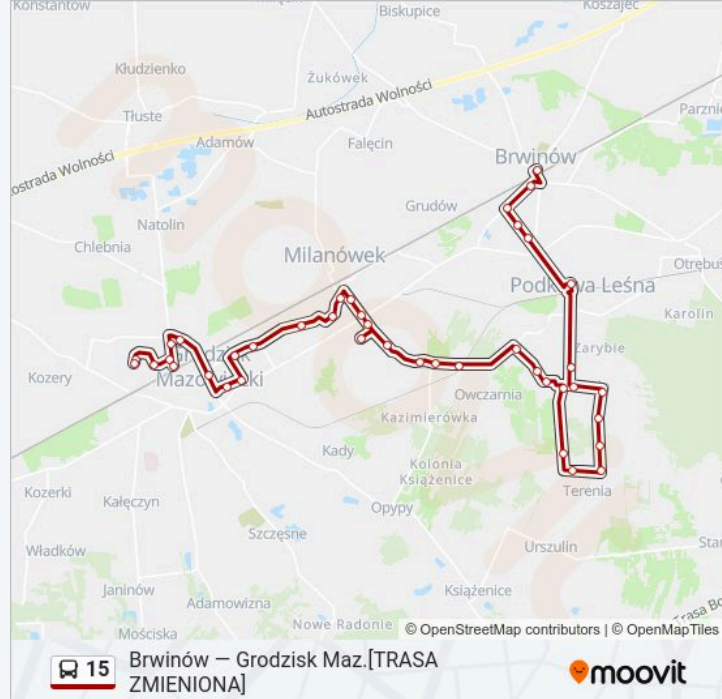

Informacja o: autobus 15

Kierunek: Brwinów / Rynek

Przystanki: 41

Długość trwania przejazdu: 50 min

Podsumowanie linii:

Milanówek / Kazimierzowska / Rondo (Nż)

Milanówek / Kazimierzowska / WKD (Nż)

Owczarnia Żółwińska / Kazimierzowska

Żółwin Słoneczna / Słoneczników (Nż)

Żółwin Słoneczna / Nadarzyńska (Nż)

Żółwin / Nadarzyńska / OSP (Nż)

Żółwin Kasztanowa / Zarybie (Nż)

Podkowa Leśna / Główna (Nż)

Brwinów / Sportowa / Leśna (Nż)

Brwinów / Zespół Szkół Ogólnokształcących

Brwinów / Grodziska / Sportowa (Nż)

Brwinów / Urząd Gminy (Nż)

Brwinów / Rynek

Kierunek: Grodzisk Maz. / Okrzei

45 przystanków

[WYŚWIETL ROZKŁAD JAZDY LINII](#)

Brwinów / Rynek

Brwinów / Urząd Gminy (Nż)