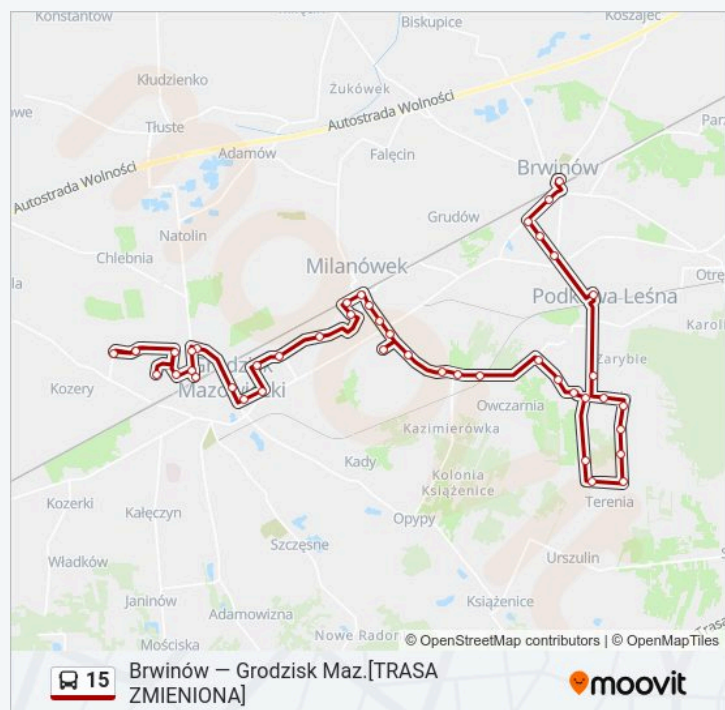

Długość przejazdu: 54 min
Podsumowanie linii:

Żółwin Słoneczna / Słoneczników (Nż)

Żółwin Słoneczna / Południowa (Nż)

Żółwin Słoneczna / Graniczna (Nż)

Żółwin / Owoców Leśnych (Nż)

Żółwin / Szkoła I Orlik

Żółwin / Szkolna / Nadarzyńska (Nż)

Żółwin Nadarzyńska / Zachodnia

Żółwin / Nadarzyńska / Wodna (Nż)

Owczarnia Żółwińska / Kazimierzowska

Milanówek / Kazimierzowska WKD (Nż)

Milanówek / Kazimierzowska / Rondo (Nż)

Milanówek / Ptasia (Nż)

Milanówek / Jasna (Nż)

Milanówek / Łączna (Nż)

Milanówek / Nowowiejska (Nż)

Milanówek / Biedronka (Nż)

Milanówek / Targ (Nż)

Milanówek / Stare Kino (Nż)

Milanówek / Warszawska / Przedszkole (Nż)

Milanówek / Os. Jedwabnik (Nż)

Grodzisk Maz. / Klonowa (Nż)

Grodzisk Maz. / Czeremchowa (Nż)

Grodzisk Maz. / Deotymy (Nż)

Grodzisk Maz. / Kopernika II (Nż)

Grodzisk Maz. / Kopernika I (Nż)

Grodzisk Maz. / Okulickiego / 3 Maja (Nż)

Grodzisk Maz. / Dsi Malwa

Grodzisk Maz. / Traugutta / Przychodnia (Nż)

Grodzisk Maz. / Traugutta / Dw. PKP

Grodzisk Maz. / Traugutta (Nż)

Grodzisk Maz. / Zakłady Farmaceutyczne (Nż)

Grodzisk Maz. / Graniczna (Nż)