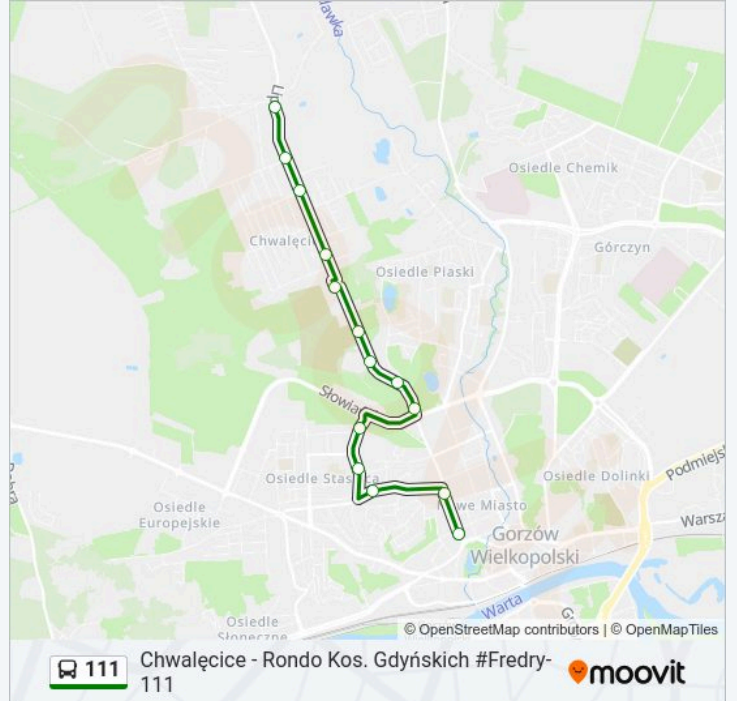

Rozkłady jazdy i mapy tras dla autobus 111 są dostępne w wersji offline w formacie PDF na stronie moovitapp.com. Skorzystaj z Moovit App, aby sprawdzić czasy przyjazdu autobusów na żywo, rozkłady jazdy pociągu czy metra oraz wskazówki krok po kroku jak dojechać w Warszawie komunikacją zbiorową.

© 2024 Moovit - Wszelkie prawa zastrzeżone