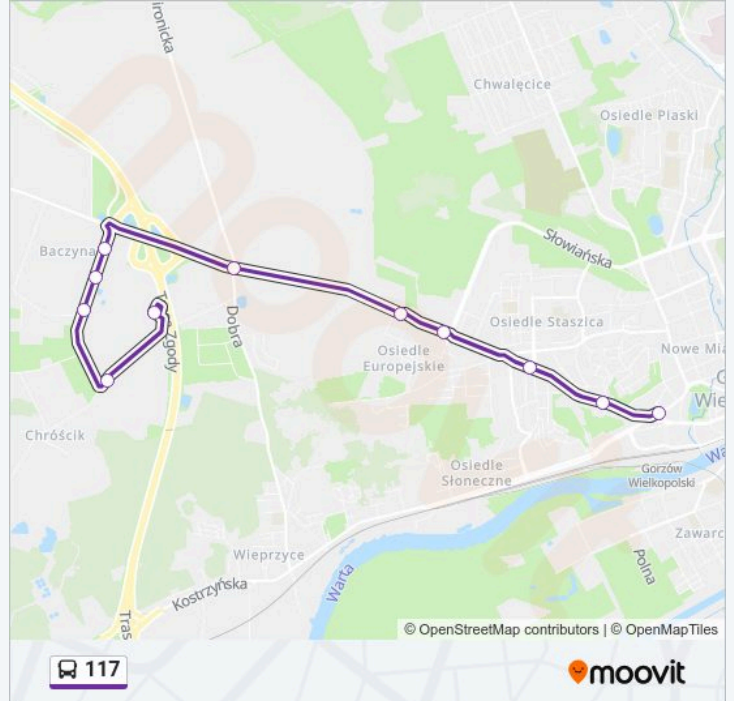

Rozkłady jazdy i mapy tras dla autobus 117 są dostępne w wersji offline w formacie PDF na stronie moovitapp.com. Skorzystaj z Moovit App, aby sprawdzić czasy przyjazdu autobusów na żywo, rozkłady jazdy pociągu czy metra oraz wskazówki krok po kroku jak dojechać w Warszaw komunikacją zbiorową.

© 2024 Moovit - Wszelkie prawa zastrzeżone