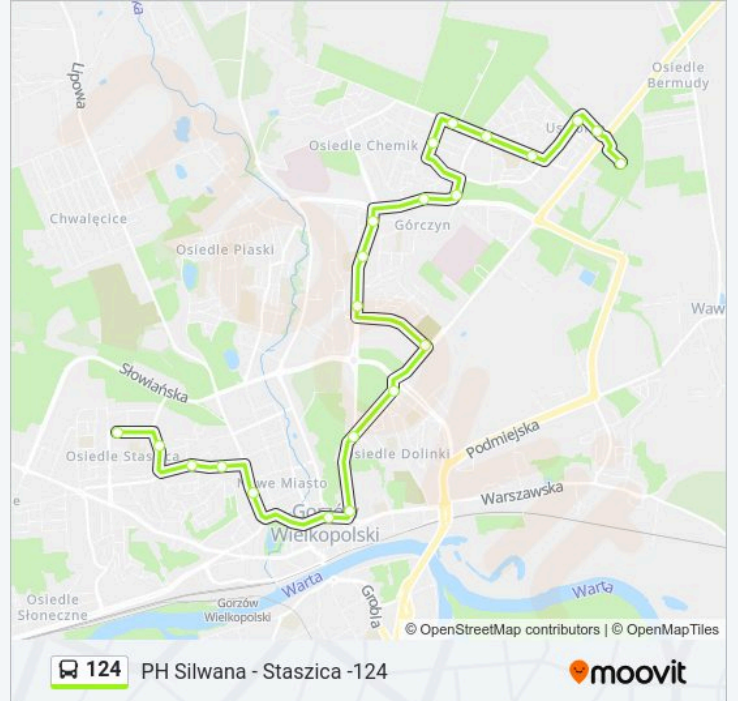

Rozkłady jazdy i mapy tras dla autobus 124 są dostępne w wersji offline w formacie PDF na stronie moovitapp.com. Skorzystaj z Moovit App, aby sprawdzić czasy przyjazdu autobusów na żywo, rozkłady jazdy pociągu czy metra oraz wskazówki krok po kroku jak dojechać w Warszaw komunikacją zbiorową.

© 2024 Moovit - Wszelkie prawa zastrzeżone