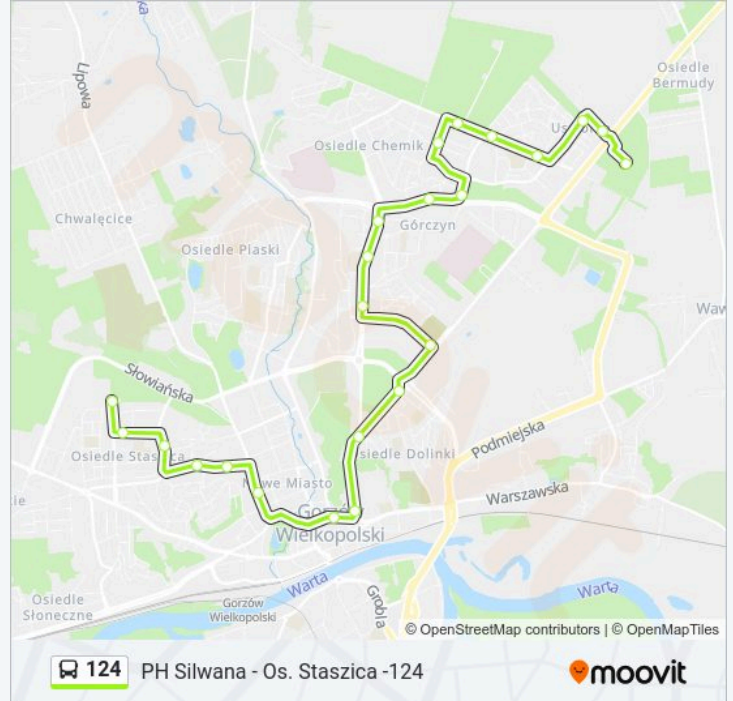

 124

PH Silwana - Os. Staszica -124

Skorzystaj Z Aplikacji

Autobus 124, linia (PH Silwana - Os. Staszica -124), posiada jedną trasę. W dni robocze kursuje:

(1) : 05:08 - 22:24

Skorzystaj z aplikacji Moovit, aby znaleźć najbliższy przystanek oraz czas przyjazdu najbliższego środka transportu dla: autobus 124.

**Kierunek:**

23 przystanków

[WYŚWIETL ROZKŁAD JAZDY LINII](#)

Jedwabnicza Park Handlowy

Fieldorfa""Nila""

Bora-Komorowskiego

Hubala

Obrońców Pokoju

**Informacja o: autobus 124****Kierunek:****Przystanki: 23****Długość trwania przejazdu: 29 min****Podsumowanie linii:**

Staszica

Os. Staszica

Rozkłady jazdy i mapy tras dla autobus 124 są dostępne w wersji offline w formacie PDF na stronie moovitapp.com. Skorzystaj z Moovit App, aby sprawdzić czasy przyjazdu autobusów na żywo, rozkłady jazdy pociągu czy metra oraz wskazówki krok po kroku jak dojechać w Warszaw komunikacją zbiorową.