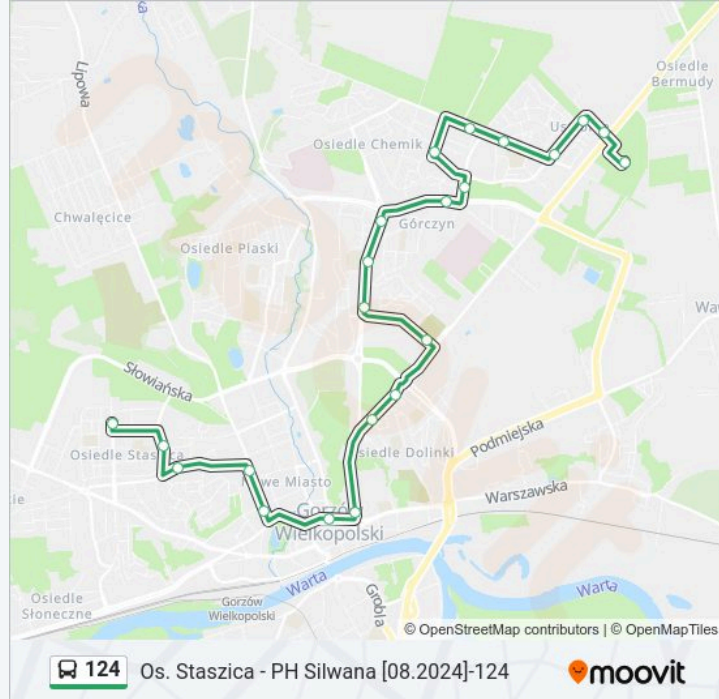

Rozkłady jazdy i mapy tras dla autobus 124 są dostępne w wersji offline w formacie PDF na stronie moovitapp.com. Skorzystaj z Moovit App, aby sprawdzić czasy przyjazdu autobusów na żywo, rozkłady jazdy pociągu czy metra oraz wskazówki krok po kroku jak dojechać w Warszaw komunikacją zbiorową.

© 2024 Moovit - Wszelkie prawa zastrzeżone