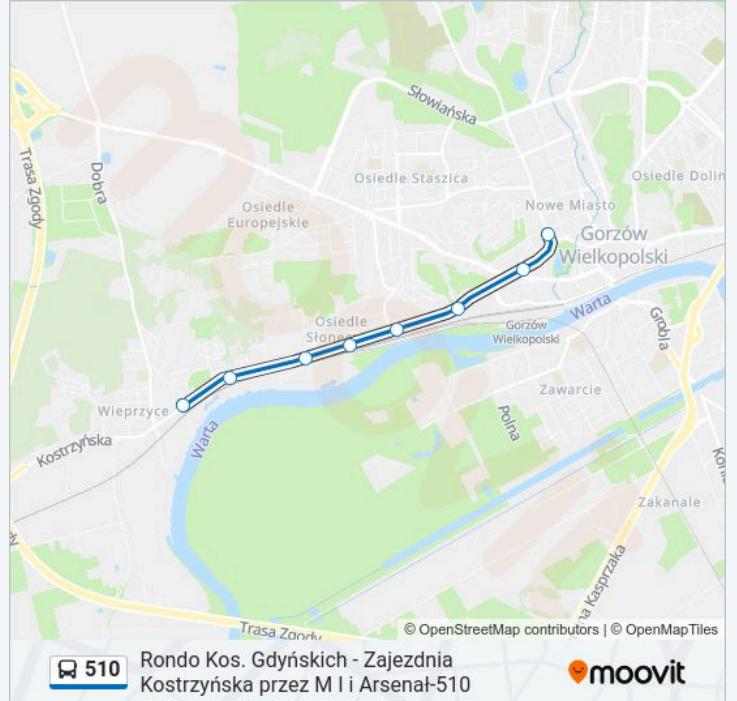

Rozkłady jazdy i mapy tras dla autobus 510 są dostępne w wersji offline w formacie PDF na stronie moovitapp.com. Skorzystaj z Moovit App, aby sprawdzić czasy przyjazdu autobusów na żywo, rozkłady jazdy pociągu czy metra oraz wskazówki krok po kroku jak dojechać w Warszaw komunikacją zbiorową.

© 2024 Moovit - Wszelkie prawa zastrzeżone