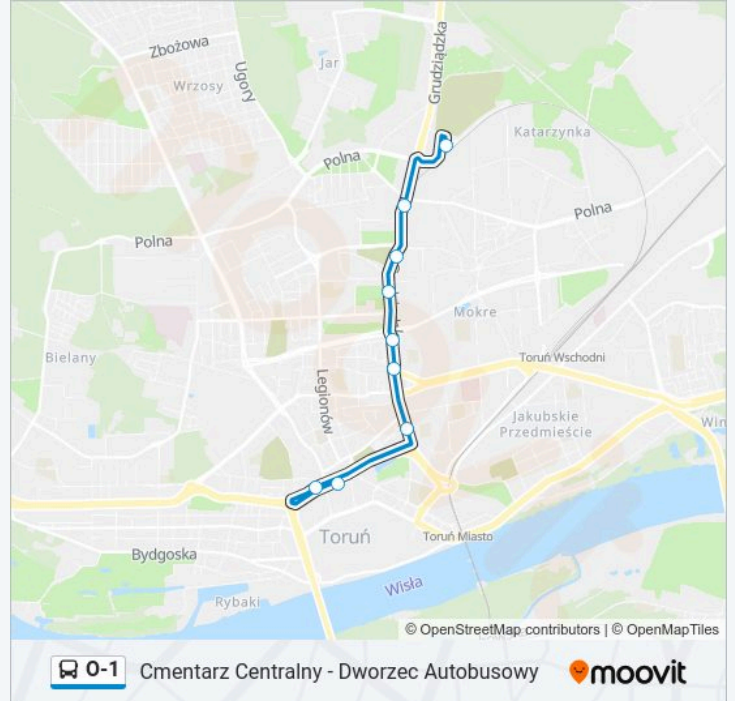

 0-1

Cmentarz Centralny - Dworzec Autobusowy

Skorzystaj Z Aplikacji

Autobus 0-1, linia (Cmentarz Centralny - Dworzec Autobusowy), posiada 2 tras. W dni robocze kursuje:

(1) Cmentarz Centralny: 09:00 - 15:40(2) Dworzec Autobusowy: 09:18 - 16:10

Skorzystaj z aplikacji Moovit, aby znaleźć najbliższy przystanek oraz czas przyjazdu najbliższego środka transportu dla: autobus 0-1.

Kierunek: Cmentarz Centralny

8 przystanków

[WYŚWIETL ROZKŁAD JAZDY LINII](#)

Informacja o: autobus 0-1

Kierunek: Dworzec Autobusowy

Przystanki: 9

Długość trwania przejazdu: 19 min

Podsumowanie linii:

Rozkłady jazdy i mapy tras dla autobusu O-1 są dostępne w wersji offline w formacie PDF na stronie moovitapp.com. Skorzystaj z Moovit App, aby sprawdzić czasy przyjazdu autobusów na żywo, rozkłady jazdy pociągu czy metra oraz wskazówki krok po kroku jak dojechać w Warszawie komunikacją zbiorową.