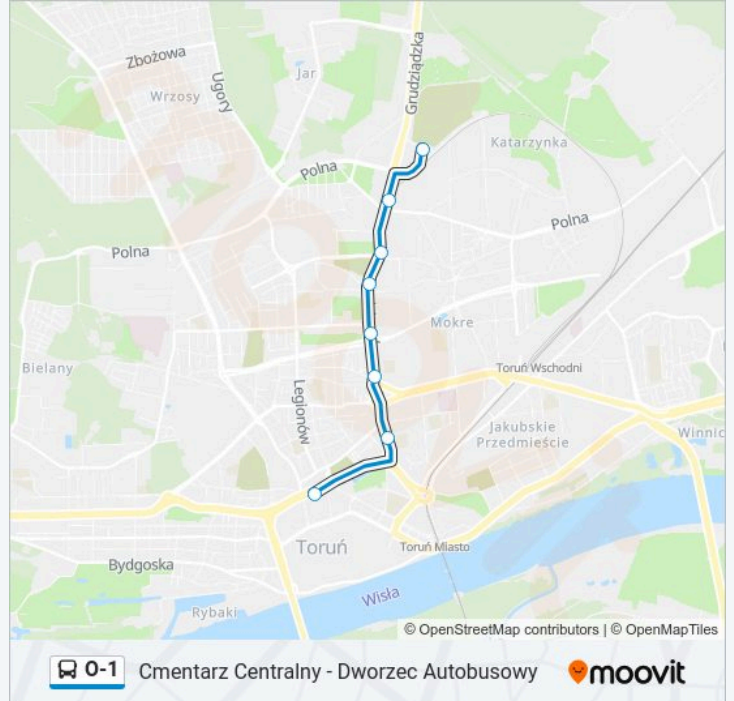

Kierunek: Dworzec Autobusowy

9 przystanków

[WYŚWIETL ROZKŁAD JAZDY LINII](#)

Cmentarz Centralny

Polna

Wielki Rów

Kozacka

Szczanieckiego

Kościuszki

Sąd Rejonowy

Odrodzenia

Dworzec Autobusowy

Rozkład jazdy dla: autobus 0-1

Rozkład jazdy dla Dworzec Autobusowy

poniedziałek	Nieobsługiwane
wtorek	Nieobsługiwane
środa	Nieobsługiwane
czwartek	Nieobsługiwane
piątek	Nieobsługiwane
sobota	Nieobsługiwane
niedziela	09:18 - 16:10

Informacja o: autobus 0-1

Kierunek: Dworzec Autobusowy

Przystanki: 9

Długość trwania przejazdu: 19 min

Podsumowanie linii: