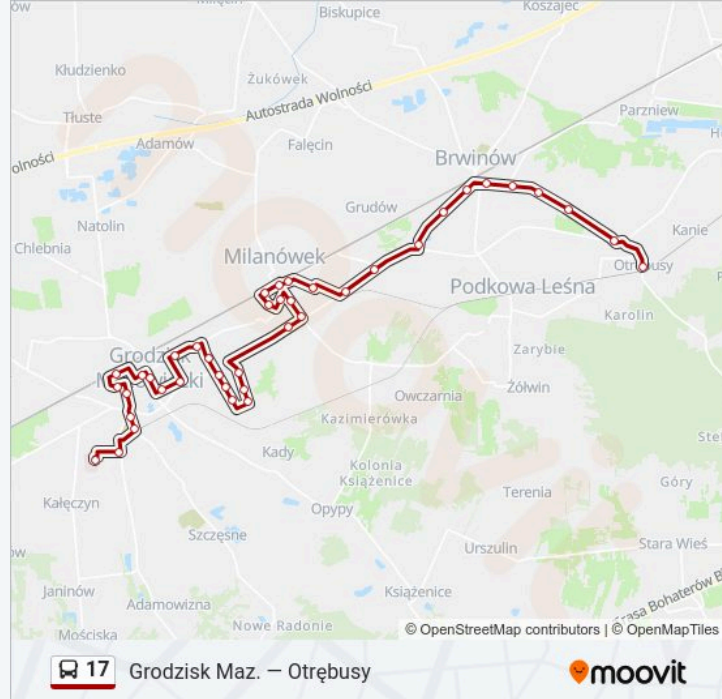

Milanówek / Biedronka (Nż)

Milanówek / Królewska (Nż)

Grodzisk Maz. / Sienna (Nż)

Grodzisk Maz. / Braci Okuniów (Nż)

Grodzisk Maz. / Okrężna / Piaskowa (Nż)

Grodzisk Maz. / Chłopickiego (Nż)

Grodzisk Maz. / Czarnieckiego (Nż)

Grodzisk Maz. / Na Laski (Nż)

Grodzisk Maz. / Telgi

Grodzisk Maz. / Czeremchowa (Nż)

Grodzisk Maz. / Deotymy (Nż)

Grodzisk Maz. / Kopernika II (Nż)

Grodzisk Maz. / Kopernika I (Nż)

Grodzisk Maz. / Okulickiego / 3 Maja (Nż)

Grodzisk Maz. / Mediateka (Nż)

Grodzisk Maz. / Dw. PKP

Grodzisk Maz. / Zondka

Grodzisk Maz. / Kościuszki (Nż)

Grodzisk Maz. / Radońska / Cmentarz (Nż)

Grodzisk Maz. / Radońska / WKD

Grodzisk Maz. / Mokronoskich (Nż)

Grodzisk Maz. / Szpital

Kierunek: Otrębusy / WKD

38 przystanków

[WYŚWIETL ROZKŁAD JAZDY LINII](#)

Grodzisk Maz. / Szpital

Grodzisk Maz. / Szpital / Kołłątaja (Nż)

Grodzisk Maz. / Mokronoskich (Nz)

Grodzisk Maz. / Spokojna / Radońska (Nż)

Grodzisk Maz. / Radońska / WKD

Grodzisk Maz. / Radońska / Cmentarz (Nż)

Grodzisk Maz. / Kilińskiego (Nż)

Rozkład jazdy dla: autobus 17

Rozkład jazdy dla Otrębusy / WKD

poniedziałek	04:25 - 23:05
wtorek	04:25 - 23:05
środa	04:25 - 23:05
czwartek	04:25 - 23:05
piątek	04:25 - 23:05
sobota	04:50 - 23:30
niedziela	04:50 - 23:30