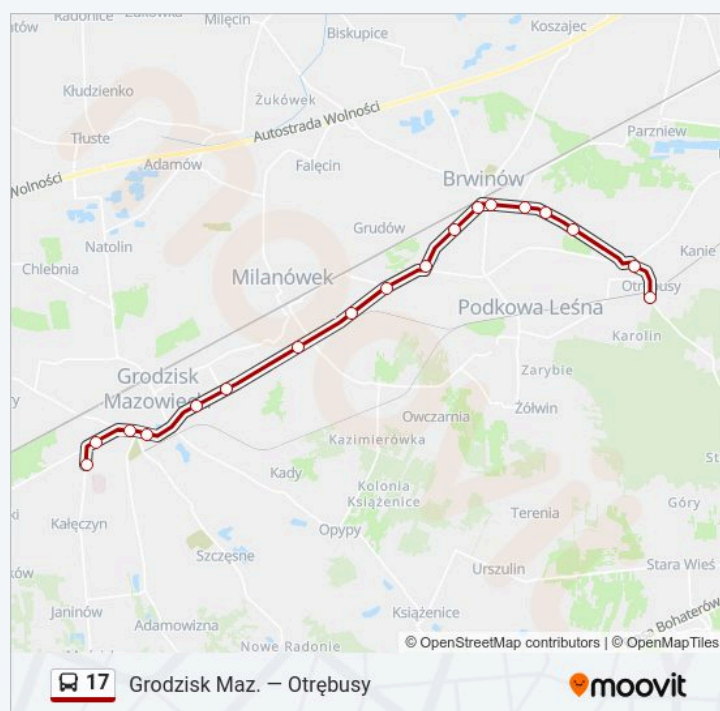

Kierunek: Otrębusy / WKD

18 przystanków

[WYŚWIETL ROZKŁAD JAZDY LINII](#)

- Grodzisk Maz. / Chełmońskiego / Pks (Nż)
- Grodzisk Maz. / Żyrardowska (Nż)
- Grodzisk Maz. / Sienkiewicza / Pko (Nż)
- Grodzisk Maz. / Sienkiewicza (Nż)
- Grodzisk Maz. / Królewska / Orzeszkowej (Nż)
- Grodzisk Maz. Królewska / Telgi (Nż)
- Milanówek / Królewska (Nż)
- Milanówek / Grudów / WKD
- Turczynek 01
- Milanówek / Przedszkole Kasperek (Nż)
- Brwinów / Grodziska / Sportowa (Nż)
- Brwinów / Urząd Gminy (Nż)
- Brwinów Poczta
- Brwinów / Parzniewska (Nż)
- Pedagogiczna 01
- Stalowa 01
- Otrębusy / Krótka (Nż)
- Otrębusy / WKD

Rozkład jazdy dla Otrębusy / WKD

poniedziałek	03:34 - 06:40
wtorek	03:34 - 06:40
środa	03:34 - 06:40
czwartek	03:34 - 06:40
piątek	03:34 - 06:40
sobota	04:19
niedziela	04:19

Informacja o: autobus 17

Kierunek: Otrębusy / WKD

Przystanki: 18

Długość trwania przejazdu: 26 min

Podsumowanie linii:

Rozkłady jazdy i mapy tras dla autobus 17 są dostępne w wersji offline w formacie PDF na stronie moovitapp.com. Skorzystaj z Moovit App, aby sprawdzić czasy przyjazdu autobusów na żywo, rozkłady jazdy pociągu czy metra oraz wskazówki krok po kroku jak dojechać w Warszawie komunikacją zbiorową.

© 2024 Moovit - Wszelkie prawa zastrzeżone