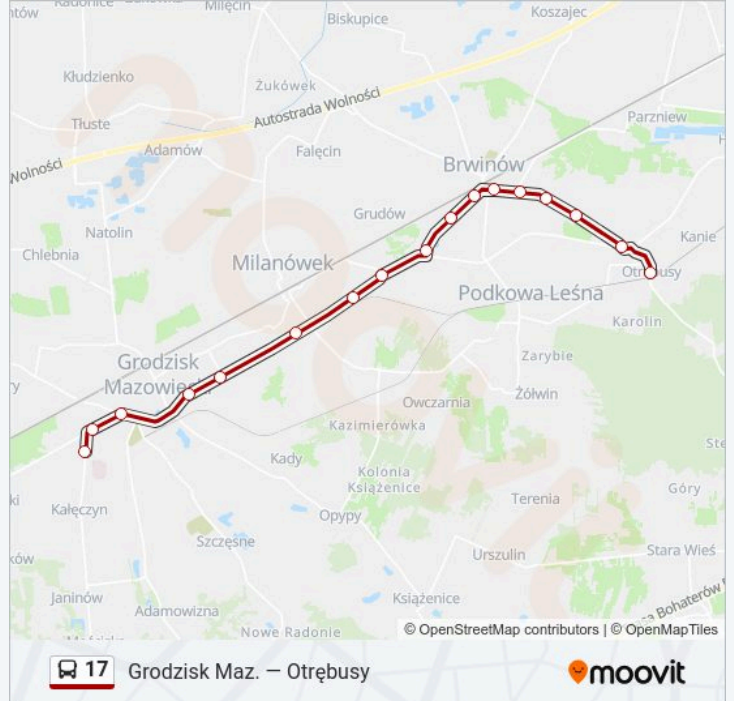

Informacja o: autobus 17**Kierunek:** Grodzisk Maz. / Chełmońskiego / PKS**Przystanki:** 17**Długość trwania przejazdu:** 34 min**Podsumowanie linii:**

Kierunek: Grodzisk Maz. / Szpital

40 przystanków

[WYŚWIETL ROZKŁAD JAZDY LINII](#)