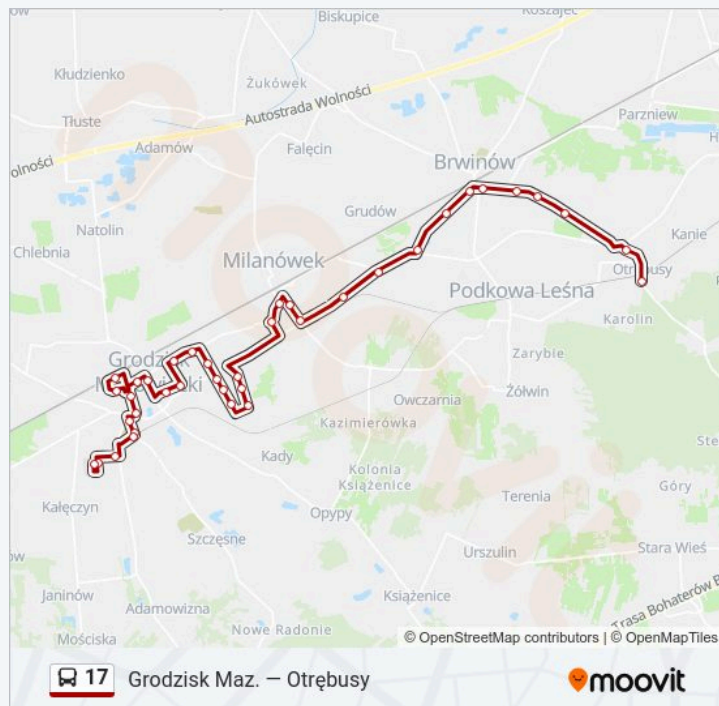

Otrębusy / WKD

Informacja o: autobus 17

Kierunek: Otrębusy / WKD

Przystanki: 38

Długość trwania przejazdu: 64 min

Podsumowanie linii:

Rozkład jazdy dla: autobus 17

Kierunek: Otrębusy / WKD