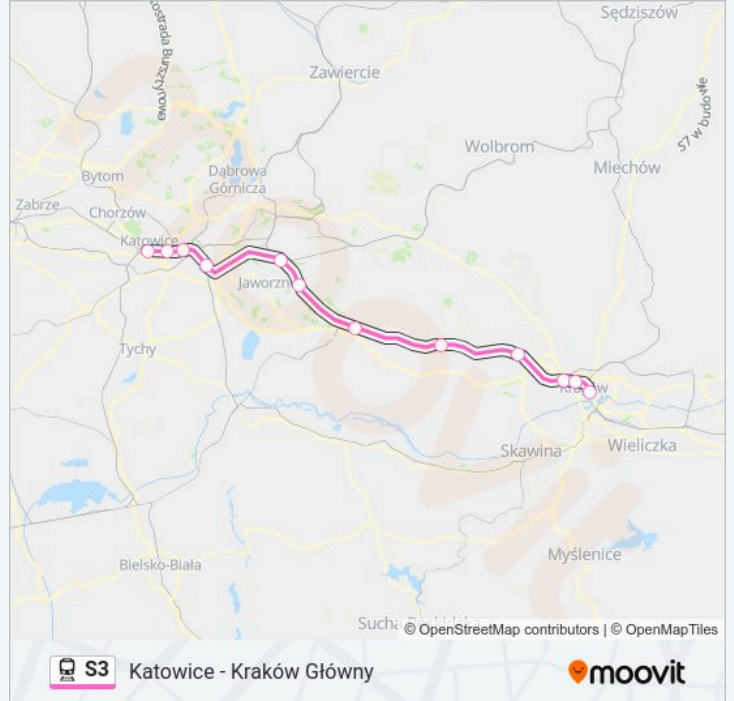

Katowice - Kraków Główny

Skorzystaj Z Aplikacji

Kolej S3, linia (Katowice - Kraków Główny), posiada 2 tras. W dni robocze kursuje:

(1) Katowice: 09:22 - 20:29 (2) Kraków Główny: 06:23 - 18:59

Skorzystaj z aplikacji Moovit, aby znaleźć najbliższy przystanek oraz czas przyjazdu najbliższego środka transportu dla: kolej S3.

Kierunek: Katowice

12 przystanków

[WYŚWIETL ROZKŁAD JAZDY LINII](#)

Kraków Główny

Kraków Łobzów

Kraków Bronowice

Zabierzów

Krzeszowice

Trzebinia

Jaworzno Ciężkowice

Jaworzno Szczakowa

Mysłowice

Katowice Szopienice Południowe

Katowice Zawodzie

Katowice

Rozkład jazdy dla: kolej S3

Rozkład jazdy dla Katowice

niedziela	09:22 - 20:29
poniedziałek	09:22 - 20:29
wtorek	09:22 - 20:29
środa	09:22 - 20:29
czwartek	09:22 - 20:29
piątek	09:22 - 20:29
sobota	09:22 - 20:29

Informacja o: kolej S3**Kierunek:** Katowice**Przystanki:** 12**Długość trwania przejazdu:** 74 min**Podsumowanie linii:**