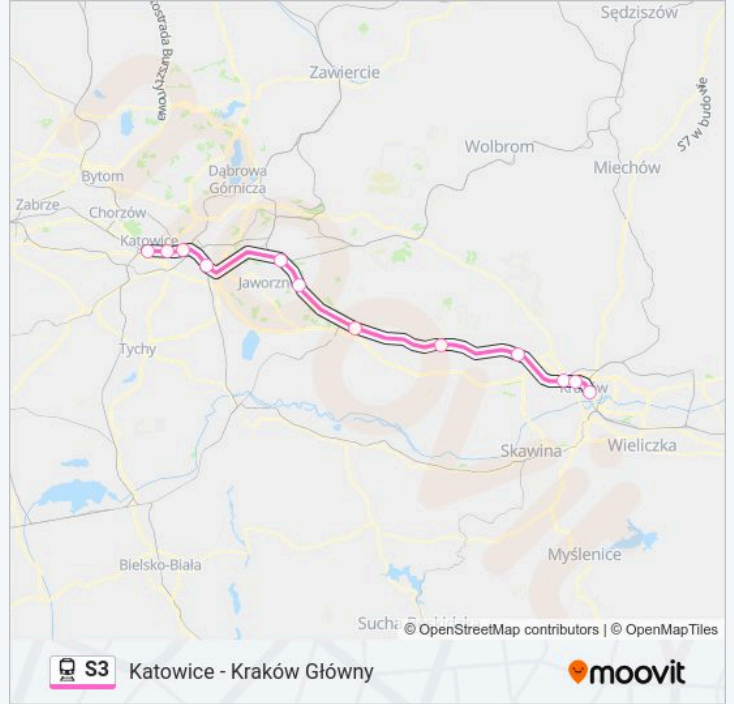

Katowice - Kraków Główny

Skorzystaj Z Aplikacji

Kolej S3, linia (Katowice - Kraków Główny), posiada 2 tras. W dni robocze kursuje:

(1) Katowice: 09:22 - 20:29(2) Kraków Główny: 06:25 - 18:59

Skorzystaj z aplikacji Moovit, aby znaleźć najbliższy przystanek oraz czas przyjazdu najbliższego środka transportu dla: kolej S3.

Kierunek: Kraków Główny

12 przystanków

[WYŚWIETL ROZKŁAD JAZDY LINII](#)

Katowice
Katowice Zawodzie
Katowice Szopienice Południowe
Mysłowice
Jaworzno Szczakowa
Jaworzno Ciężkowice
Trzebinia
Krzeszowice
Zabierzów
Kraków Bronowice
Kraków Łobzów
Kraków Główny

Rozkład jazdy dla: kolej S3

Rozkład jazdy dla Kraków Główny

poniedziałek	06:25 - 18:59
wtorek	06:25 - 18:59
środa	06:25 - 18:59
czwartek	06:25 - 18:59
piątek	06:25 - 18:59
sobota	06:25 - 18:59
niedziela	06:25 - 18:59

Informacja o: kolej S3

Kierunek: Kraków Główny

Przystanki: 12

Długość trwania przejazdu: 79 min

Podsumowanie linii:

Rozkłady jazdy i mapy tras dla kolej S3 są dostępne w wersji offline w formacie PDF na stronie moovitapp.com. Skorzystaj z Moovit App, aby sprawdzić czasy przyjazdu autobusów na żywo, rozkłady jazdy pociągu czy metra oraz wskazówki krok po kroku jak dojechać w Warszaw komunikacją zbiorową.