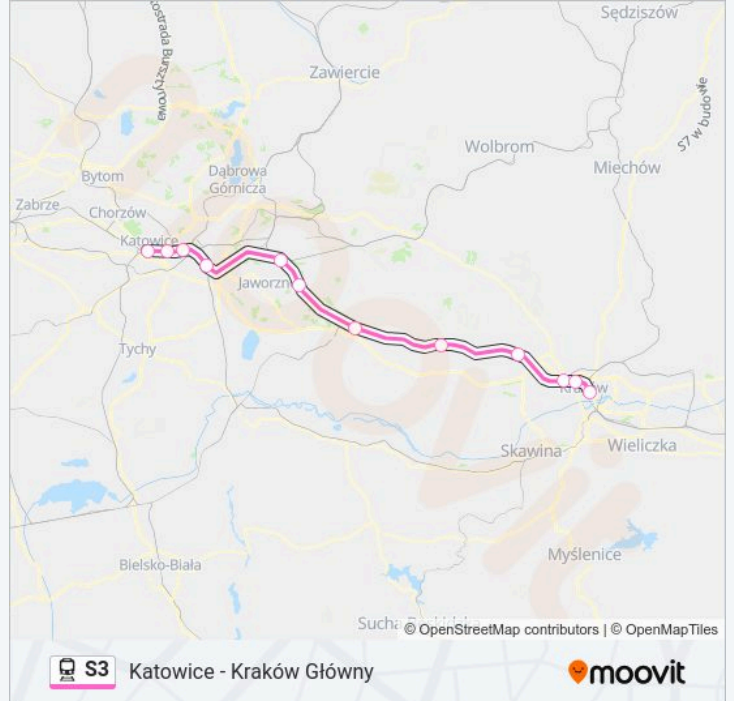

Katowice - Kraków Główny

Skorzystaj Z Aplikacji

Kolej S3, linia (Katowice - Kraków Główny), posiada 2 tras. W dni robocze kursuje:

(1) Katowice: 09:22 - 20:29 (2) Kraków Główny: 06:23 - 18:59

Skorzystaj z aplikacji Moovit, aby znaleźć najbliższy przystanek oraz czas przyjazdu najbliższego środka transportu dla: kolej S3.

Kierunek: Kraków Główny

12 przystanków

[WYŚWIETL ROZKŁAD JAZDY LINII](#)

Katowice
Katowice Zawodzie
Katowice Szopienice Południowe
Mysłowice
Jaworzno Szczakowa
Jaworzno Ciężkowice
Trzebinia
Krzeszowice
Zabierzów
Kraków Bronowice
Kraków Łobzów
Kraków Główny

Rozkład jazdy dla: kolej S3

Rozkład jazdy dla Kraków Główny

niedziela	06:23 - 18:59
poniedziałek	06:23 - 18:59
wtorek	06:23 - 18:59
środa	06:23 - 18:59
czwartek	06:23 - 18:59
piątek	06:23 - 18:59
sobota	06:23 - 18:59

Informacja o: kolej S3

Kierunek: Kraków Główny

Przystanki: 12

Długość trwania przejazdu: 74 min

Podsumowanie linii:

Rozkłady jazdy i mapy tras dla kolej S3 są dostępne w wersji offline w formacie PDF na stronie moovitapp.com. Skorzystaj z Moovit App, aby sprawdzić czasy przyjazdu autobusów na żywo, rozkłady jazdy pociągu czy metra oraz wskazówki krok po kroku jak dojechać w Warszaw komunikacją zbiorową.