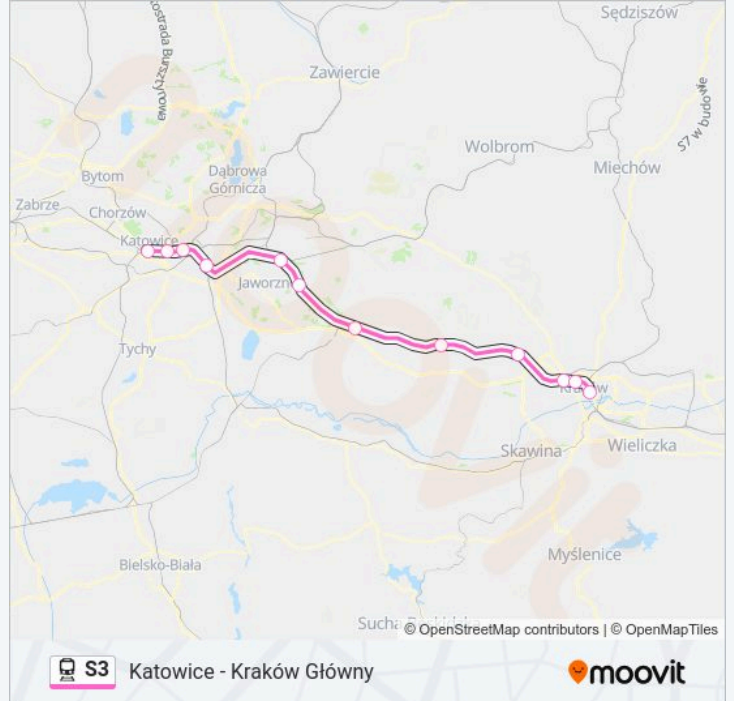

Katowice - Kraków Główny

Skorzystaj Z Aplikacji

Kolej S3, linia (Katowice - Kraków Główny), posiada 2 tras. W dni robocze kursuje:

(1) Katowice: 09:22 - 20:29(2) Kraków Główny: 06:25 - 18:59

Skorzystaj z aplikacji Moovit, aby znaleźć najbliższy przystanek oraz czas przyjazdu najbliższego środka transportu dla: kolej S3.

Kierunek: Katowice

12 przystanków

[WYŚWIETL ROZKŁAD JAZDY LINII](#)

Kraków Główny

Kraków Łobzów

Kraków Bronowice

Zabierzów

Krzeszowice

Trzebinia

Jaworzno Ciężkowice

Jaworzno Szczakowa

Mysłowice

Katowice Szopienice Południowe

Katowice Zawodzie

Katowice

Rozkład jazdy dla: kolej S3

Rozkład jazdy dla Katowice

poniedziałek	09:22 - 20:29
wtorek	09:22 - 20:29
środa	09:22 - 20:29
czwartek	09:22 - 20:29
piątek	09:22 - 20:29
sobota	09:22 - 20:29
niedziela	09:22 - 20:29

Informacja o: kolej S3**Kierunek:** Katowice**Przystanki:** 12**Długość trwania przejazdu:** 74 min**Podsumowanie linii:**