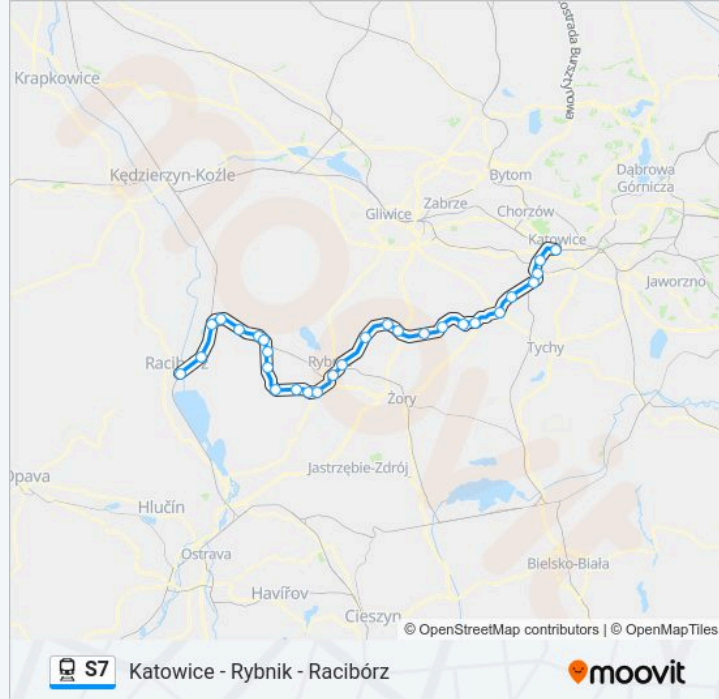

Katowice - Rybnik - Racibórz

Skorzystaj Z Aplikacji

Kolej S7, linia (Katowice - Rybnik - Racibórz), posiada 3 tras. W dni robocze kursuje:

(1) Katowice: 04:31 - 21:42(2) Racibórz: 04:30 - 21:23(3) Rybnik: 06:36 - 20:44

Informacja o: kolej S7**Kierunek:** Katowice**Przystanki:** 28**Długość trwania przejazdu:** 120 min**Podsumowanie linii:**

Łaziska Górne

Mikołów

Mikołów Jamna

Katowice Piotrowice

Katowice Ligota

Katowice Brynów

Katowice

Kierunek: Racibórz

28 przystanków

[WYŚWIETL ROZKŁAD JAZDY LINII](#)

Katowice

Katowice Brynów

Katowice Ligota

Katowice Piotrowice