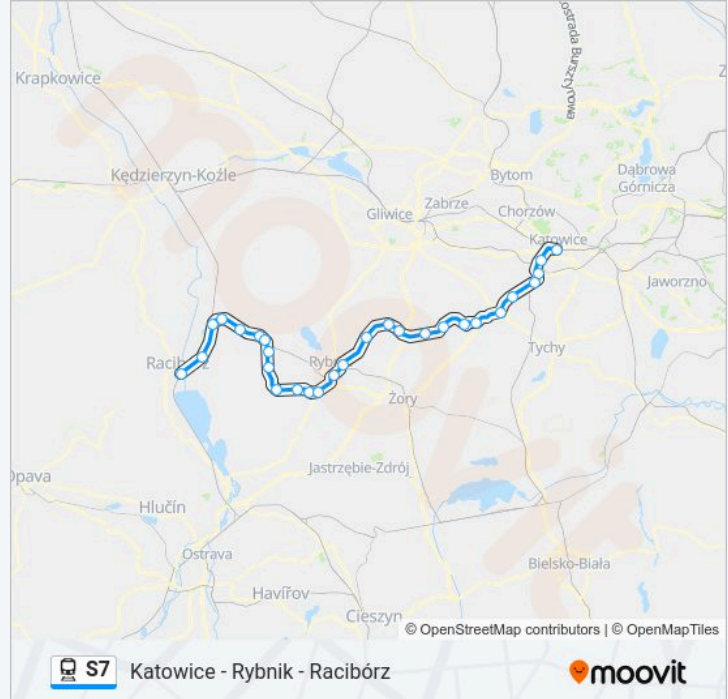

Katowice - Rybnik - Racibórz

Skorzystaj Z Aplikacji

Kolej S7, linia (Katowice - Rybnik - Racibórz), posiada 3 tras. W dni robocze kursuje:

(1) Katowice: 04:31 - 21:42(2) Racibórz: 04:30 - 21:23(3) Rybnik: 06:36 - 20:44

Informacja o: kolej S7**Kierunek:** Katowice**Przystanki:** 28**Długość trwania przejazdu:** 120 min**Podsumowanie linii:**

Łaziska Górne

Mikołów

Mikołów Jamna

Katowice Piotrowice

Katowice Ligota

Katowice Brynów

Katowice

Kierunek: Racibórz

28 przystanków

[WYŚWIETL ROZKŁAD JAZDY LINII](#)

Katowice

Katowice Brynów

Katowice Ligota

Katowice Piotrowice