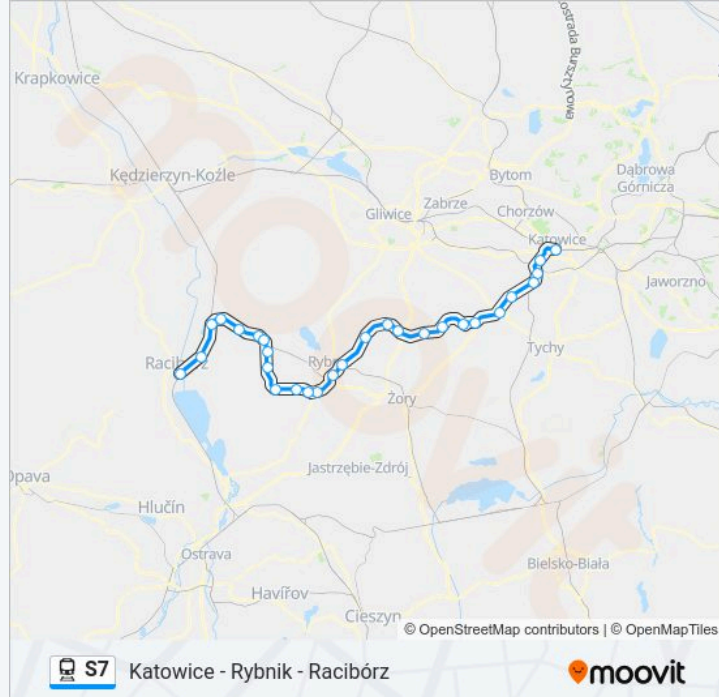

Katowice - Rybnik - Racibórz

Skorzystaj Z Aplikacji

Kolej S7, linia (Katowice - Rybnik - Racibórz), posiada 3 tras. W dni robocze kursuje:

(1) Katowice: 04:31 - 21:42(2) Racibórz: 04:30 - 21:23(3) Rybnik: 06:36 - 20:44

niedziela	05:19 - 21:23
poniedziałek	04:30 - 21:23
wtorek	04:30 - 21:23
środa	04:30 - 21:23
czwartek	04:30 - 21:23
piątek	04:30 - 21:23
sobota	05:19 - 21:23

Informacja o: kolej S7

Kierunek: Racibórz

Przystanki: 28

Długość trwania przejazdu: 109 min

Podsumowanie linii:

Rydułtowy

Łuków Śląski

Sumina Wieś

Sumina

Górki Śląskie

Szymocice

Nędza Wieś

Nędza

Racibórz Markowice

Racibórz

Kierunek: Rybnik

14 przystanków

[WYŚWIETL ROZKŁAD JAZDY LINII](#)

Racibórz