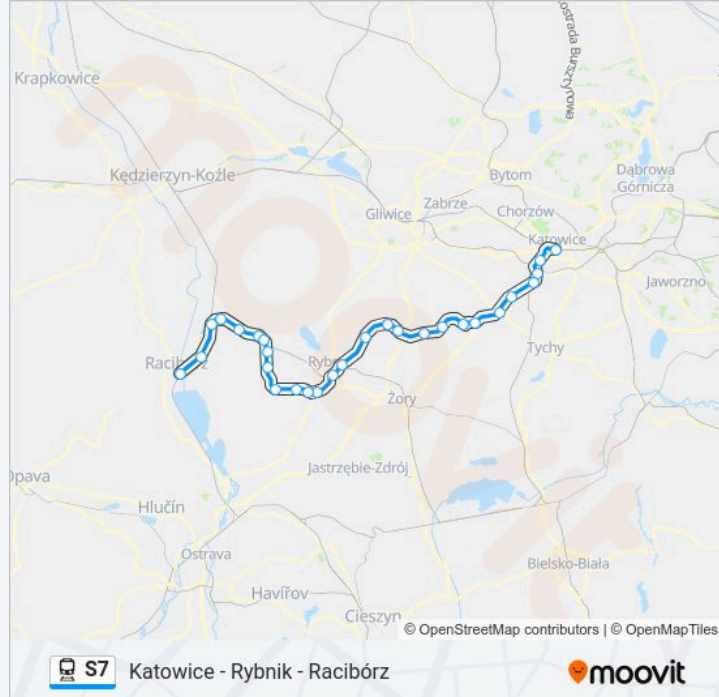

Katowice - Rybnik - Racibórz

Skorzystaj Z Aplikacji

Kolej S7, linia (Katowice - Rybnik - Racibórz), posiada 3 tras. W dni robocze kursuje:

(1) Katowice: 04:31 - 21:42(2) Racibórz: 04:30 - 21:23(3) Rybnik: 06:36 - 20:44

poniedziałek	05:19 - 21:23
wtorek	04:30 - 21:23
środa	04:30 - 21:23
czwartek	04:30 - 21:23
piątek	04:30 - 21:23
sobota	05:19 - 21:23
niedziela	05:19 - 21:23

Informacja o: kolej S7

Kierunek: Racibórz

Przystanki: 28

Długość trwania przejazdu: 111 min

Podsumowanie linii:

Rydułtowy

Łuków Śląski

Sumina Wieś

Sumina

Górki Śląskie

Szymocice

Nędza Wieś

Nędza

Racibórz Markowice

Racibórz

Kierunek: Rybnik

14 przystanków

[WYŚWIETL ROZKŁAD JAZDY LINII](#)

Racibórz