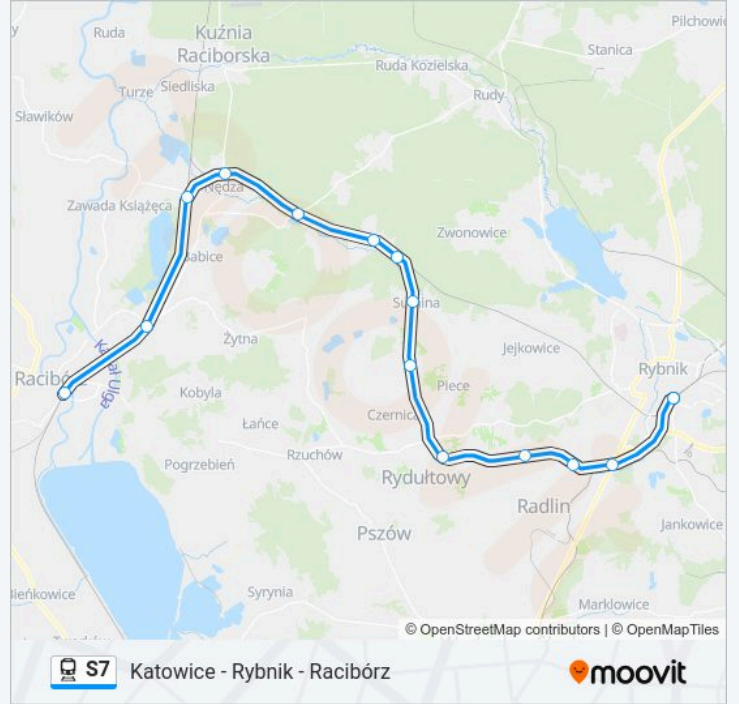

Rozkłady jazdy i mapy tras dla kolej S7 są dostępne w wersji offline w formacie PDF na stronie moovitapp.com. Skorzystaj z Moovit App, aby sprawdzić czasy przyjazdu autobusów na żywo, rozkłady jazdy pociągu czy metra oraz wskazówki krok po kroku jak dojechać w Warszaw komunikacją zbiorową.

© 2024 Moovit - Wszelkie prawa zastrzeżone