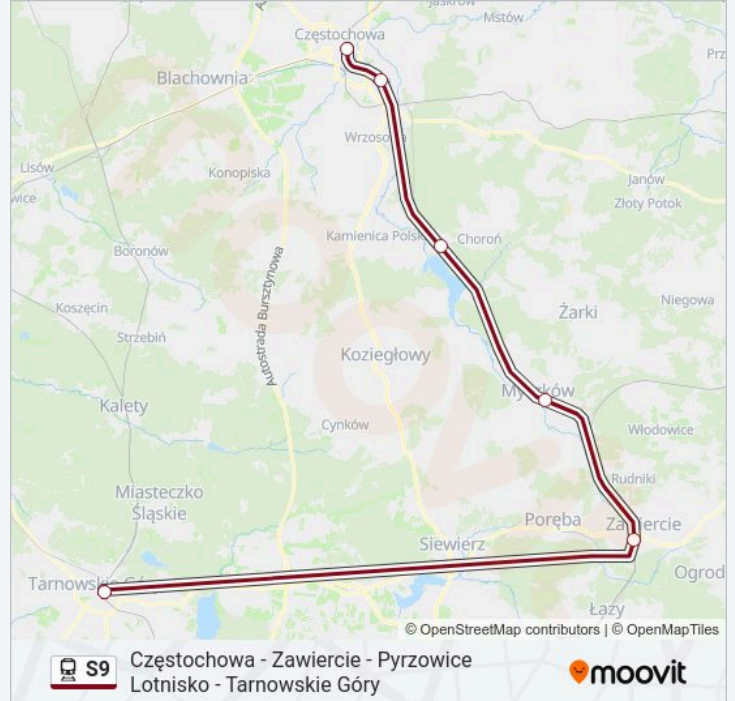

Rozkłady jazdy i mapy tras dla kolej S9 są dostępne w wersji offline w formacie PDF na stronie moovitapp.com. Skorzystaj z Moovit App, aby sprawdzić czasy przyjazdu autobusów na żywo, rozkłady jazdy pociągu czy metra oraz wskazówki krok po kroku jak dojechać w Warszaw komunikacją zbiorową.

© 2024 Moovit - Wszelkie prawa zastrzeżone