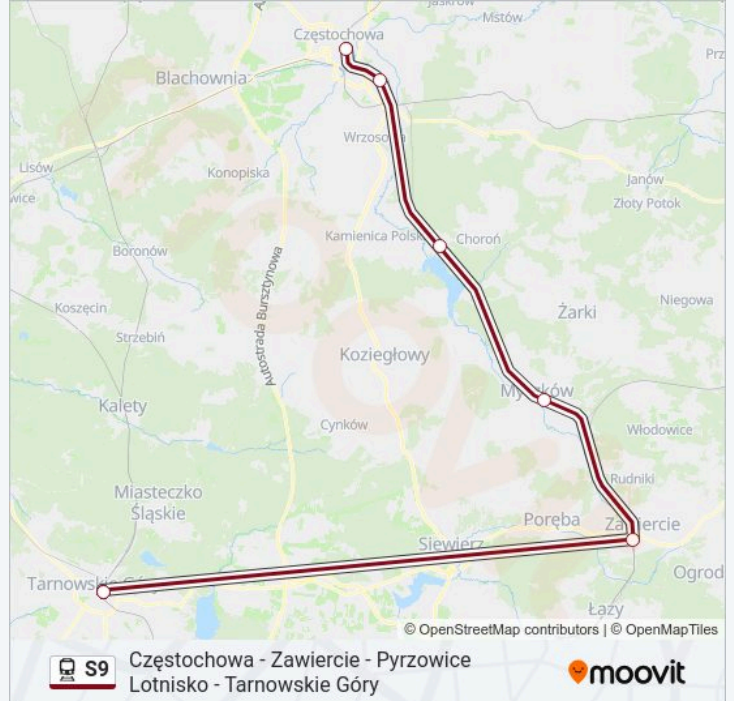

Częstochowa - Zawiercie - Pyrzowice Lotnisko - Tarnowskie Góry

[Skorzystaj Z Aplikacji](#)

Kolej S9, linia (Częstochowa - Zawiercie - Pyrzowice Lotnisko - Tarnowskie Góry), posiada 2 tras. W dni robocze kursuje: (1) Częstochowa: 02:17 - 23:59(2) Tarnowskie Góry: 00:03 - 21:12
Skorzystaj z aplikacji Moovit, aby znaleźć najbliższy przystanek oraz czas przyjazdu najbliższego środka transportu dla: kolej S9.

Kierunek: Częstochowa

11 przystanków

[WYŚWIETL ROZKŁAD JAZDY LINII](#)

Tarnowskie Góry
Miasteczko Śląskie Centrum
Pyrzowice Lotnisko
Mierzęcice
Siewierz
Poręba
Zawiercie
Myszków
Poraj
Częstochowa Raków
Częstochowa

Rozkład jazdy dla: kolej S9

Rozkład jazdy dla Częstochowa

poniedziałek	02:17 - 23:59
wtorek	02:17 - 23:59
środa	02:17 - 23:59
czwartek	02:17 - 23:59
piątek	02:17 - 23:59
sobota	02:17 - 23:59
niedziela	02:17 - 23:59

Informacja o: kolej S9

Kierunek: Częstochowa

Przystanki: 11

Długość trwania przejazdu: 83 min

Podsumowanie linii:

Kierunek: Tarnowskie Góry

11 przystanków

[WYŚWIETL ROZKŁAD JAZDY LINII](#)