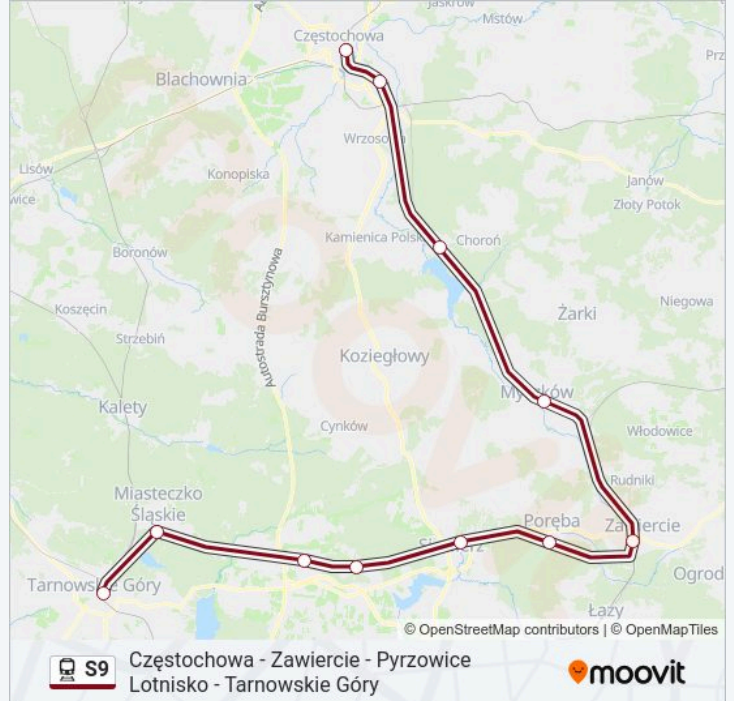

Skorzystaj z aplikacji Moovit, aby znaleźć najbliższy przystanek oraz czas przyjazdu najbliższego środka transportu dla: kolej S9.

Kierunek: Częstochowa

12 przystanków

[WYŚWIETL ROZKŁAD JAZDY LINII](#)

Tarnowskie Góry
Miasteczko Śląskie Centrum
Pyrzowice Lotnisko
Mierzęcice
Siewierz
Poręba
Zawiercie
Myszków
Poraj
Częstochowa Raków
Częstochowa Stradom
Częstochowa

Rozkład jazdy dla: kolej S9

Rozkład jazdy dla Częstochowa

niedziela	02:17 - 23:59
poniedziałek	02:17 - 23:59
wtorek	02:17 - 23:59
środa	02:17 - 20:57
czwartek	00:41 - 21:01
piątek	01:00 - 21:01
sobota	01:00 - 21:01

Informacja o: kolej S9

Kierunek: Częstochowa

Przystanki: 12

Długość trwania przejazdu: 78 min

Podsumowanie linii:

Kierunek: Myszków

8 przystanków

[WYŚWIETL ROZKŁAD JAZDY LINII](#)