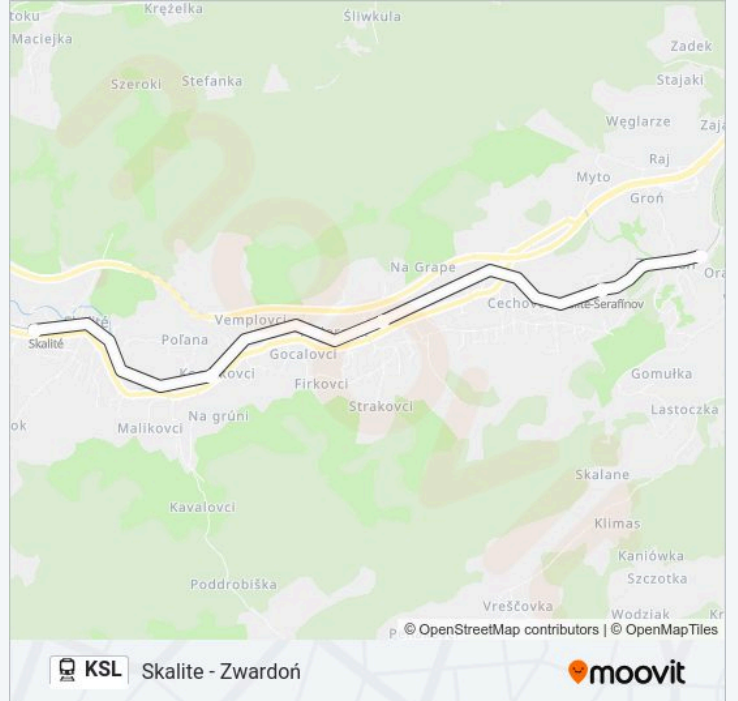

Kolej KSL, linia (Skalite - Zwardoń), posiada jedną trasę. W dni robocze kursuje:

(1) Zwardoń: 05:31 - 23:31

Skorzystaj z aplikacji Moovit, aby znaleźć najbliższy przystanek oraz czas przyjazdu najbliższego środka transportu dla: kolej KSL.

Kierunek: Zwardoń

5 przystanków

[WYŚWIETL ROZKŁAD JAZDY LINII](#)

Skalite

Skalite POD Pol.

Skalite Kudlov

Skalite Serafinov

Zwardoń

Rozkład jazdy dla: kolej KSL

Rozkład jazdy dla Zwardoń

niedziela	05:31 - 23:31
poniedziałek	05:31 - 23:31
wtorek	05:31 - 23:31
środa	05:31 - 23:31
czwartek	05:31 - 23:31
piątek	05:31 - 23:31
sobota	05:31 - 23:31

Informacja o: kolej KSL

Kierunek: Zwardoń

Przystanki: 5

Długość trwania przejazdu: 17 min

Podsumowanie linii:

Rozkłady jazdy i mapy tras dla kolej KSL są dostępne w wersji offline w formacie PDF na stronie moovitapp.com. Skorzystaj z Moovit App, aby sprawdzić czasy przyjazdu autobusów na żywo, rozkłady jazdy pociągu czy metra oraz wskazówki krok po kroku jak dojechać w Warszawę komunikacją zbiorową.