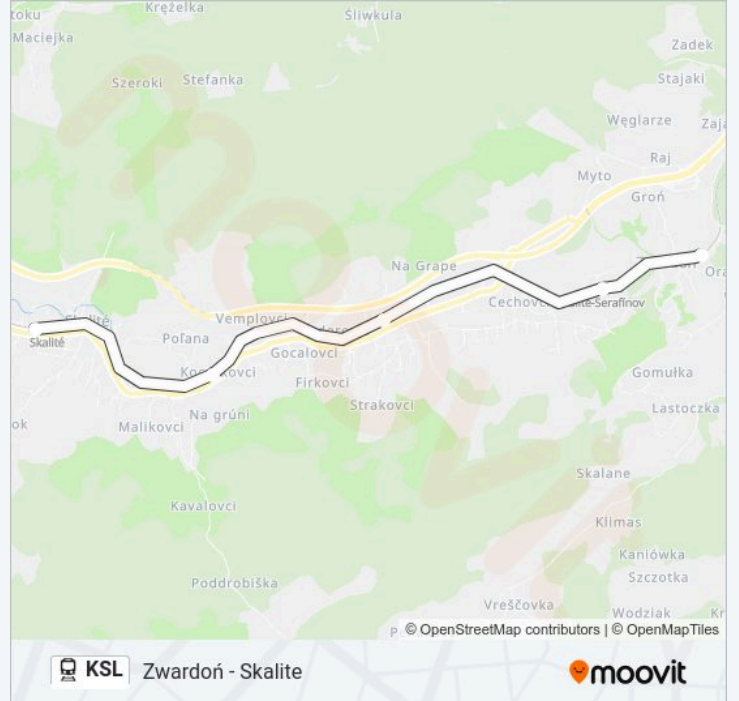

Kolej KSL, linia (Zwardoń - Skalite), posiada jedną trasę. W dni robocze kursuje:

(1) Skalite: 04:16 - 22:16

Skorzystaj z aplikacji Moovit, aby znaleźć najbliższy przystanek oraz czas przyjazdu najbliższego środka transportu dla: kolej KSL.

Kierunek: Skalite

5 przystanków

[WYŚWIETL ROZKŁAD JAZDY LINII](#)

Zwardoń

Skalite Serafinov

Skalite Kudlov

Skalite POD Pol.

Skalite

Rozkład jazdy dla: kolej KSL

Rozkład jazdy dla Skalite

poniedziałek	04:16 - 22:16
wtorek	04:16 - 22:16
środa	04:16 - 22:16
czwartek	04:16 - 22:16
piątek	04:16 - 22:16
sobota	04:16 - 22:16
niedziela	04:16 - 22:16

Informacja o: kolej KSL

Kierunek: Skalite

Przystanki: 5

Długość trwania przejazdu: 14 min

Podsumowanie linii:

Rozkłady jazdy i mapy tras dla kolej KSL są dostępne w wersji offline w formacie PDF na stronie moovitapp.com. Skorzystaj z Moovit App, aby sprawdzić czasy przyjazdu autobusów na żywo, rozkłady jazdy pociągu czy metra oraz wskazówki krok po kroku jak dojechać w Warszaw komunikacją zbiorową.