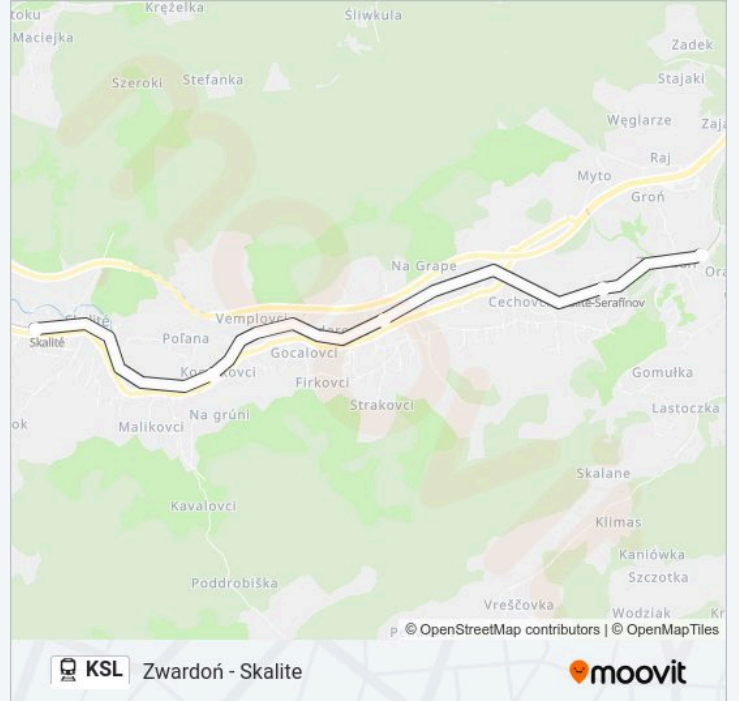

Kolej KSL, linia (Zwardoń - Skalite), posiada jedną trasę. W dni robocze kursuje:

(1) Skalite: 04:16 - 22:16

Skorzystaj z aplikacji Moovit, aby znaleźć najbliższy przystanek oraz czas przyjazdu najbliższego środka transportu dla: kolej KSL.

#### Kierunek: Skalite

5 przystanków

[WYŚWIETL ROZKŁAD JAZDY LINII](#)

Zwardoń

Skalite Serafinov

Skalite Kudlov

Skalite POD Pol.

Skalite

#### Rozkład jazdy dla: kolej KSL

Rozkład jazdy dla Skalite

niedziela	04:16 - 22:16
poniedziałek	04:16 - 22:16
wtorek	04:16 - 22:16
środa	04:16 - 22:16
czwartek	04:16 - 22:16
piątek	04:16 - 22:16
sobota	04:16 - 22:16

#### Informacja o: kolej KSL

**Kierunek:** Skalite

**Przystanki:** 5

**Długość trwania przejazdu:** 14 min

**Podsumowanie linii:**

Rozkłady jazdy i mapy tras dla kolej KSL są dostępne w wersji offline w formacie PDF na stronie [moovitapp.com](https://moovitapp.com). Skorzystaj z Moovit App, aby sprawdzić czasy przyjazdu autobusów na żywo, rozkłady jazdy pociągu czy metra oraz wskazówki krok po kroku jak dojechać w Warszaw komunikacją zbiorową.