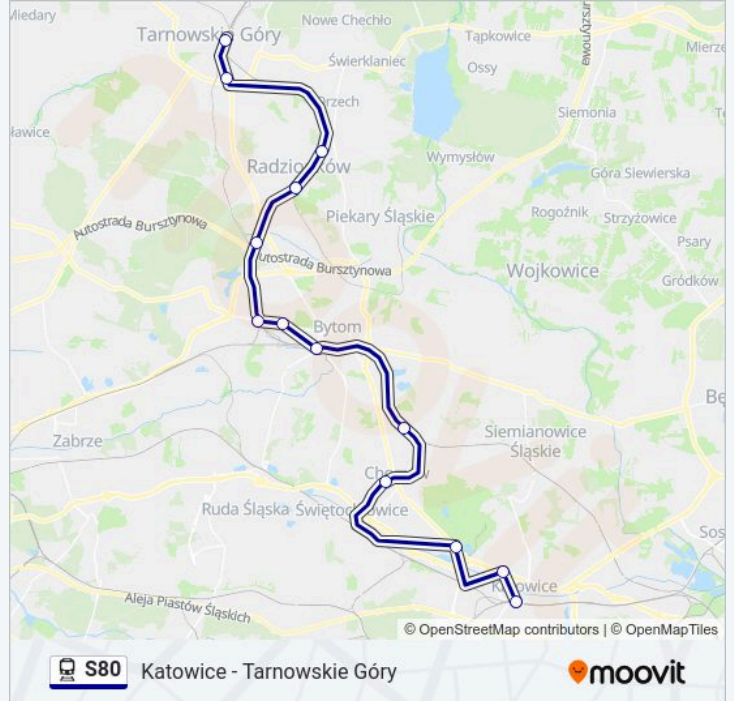

Kierunek: Tarnowskie Góry

13 przystanków

[WYŚWIETL ROZKŁAD JAZDY LINII](#)

Katowice

Dąb Huta Baildon

Park Śląski Ogród Zoologiczny

Chorzów Miasto

Chorzów Stary

Bytom

Bytom Łużycka

Bytom Karb

Bytom Północ

Radzionków Rojca

Radzionków

Tarnowskie Góry Osada Jana

Tarnowskie Góry

Rozkład jazdy dla: kolej S80

Rozkład jazdy dla Tarnowskie Góry

poniedziałek	04:47 - 21:29
wtorek	04:47 - 21:29
środa	04:47 - 21:29
czwartek	04:47 - 21:29
piątek	04:47 - 21:29
sobota	04:47 - 21:29
niedziela	04:47 - 21:29

Informacja o: kolej S80

Kierunek: Tarnowskie Góry

Przystanki: 13

Długość trwania przejazdu: 67 min

Podsumowanie linii: