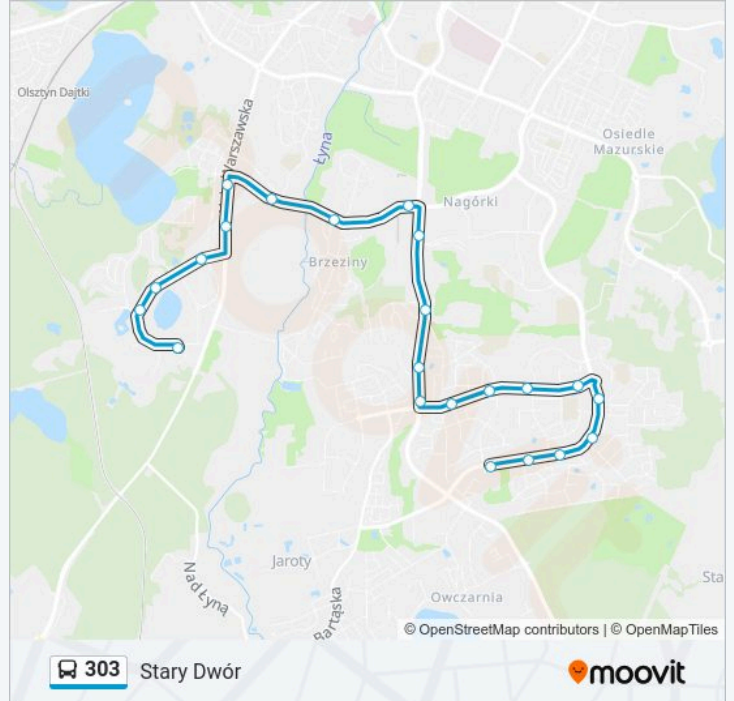

Kierunek: Stary Dwór

22 przystanków

[WYŚWIETL ROZKŁAD JAZDY LINII](#)

Witosa (Witosa)
Myszki Miki (Witosa)
Kanta (Witosa)
Kubusia Puchatka (Krasickiego)
Panasa (Krasickiego)
Krasickiego-Wilczyńskiego (Wilczyńskiego)
D.H. Śliwa (Wilczyńskiego)
Janowicza (Wilczyńskiego)
Jarocka (Wilczyńskiego)
Sikorskiego-Wilczyńskiego (Sikorskiego)
Andersa (Sikorskiego)
Minakowskiego (Sikorskiego)
Galeria Warmińska (Sikorskiego)
Galeria Warmińska (Tuwima)
Pozorty (Tuwima)
Uniwersytet-Pływalnia (Tuwima)
Uniwersytet-Prawocheńskiego (Warszawska)
Uniwersytet-Stadion (Warszawska)
Uniwersytet-Centrum Konferencyjne (Dybowskiego)
Uniwersytet-Świetlista (Dybowskiego)

Rozkład jazdy dla: autobus 303

Rozkład jazdy dla Stary Dwór

poniedziałek	06:27 - 07:12
wtorek	06:27 - 07:12
środa	06:27 - 07:12
czwartek	06:27 - 07:12
piątek	06:27 - 07:12
sobota	Nieobsługiwane
niedziela	Nieobsługiwane

Informacja o: autobus 303

Kierunek: Stary Dwór

Przystanki: 22

Długość trwania przejazdu: 29 min

Podsumowanie linii:

Uniwersytet-Słoneczna (Dybowskiego)

Stary Dwór (Słoneczna)

Kierunek: Witosa

19 przystanków

[WYŚWIETL ROZKŁAD JAZDY LINII](#)

Stary Dwór (Słoneczna)

Uniwersytet-Słoneczna (Dybowskiego)

Uniwersytet-Centrum Konferencyjne
(Dybowskiego)

Uniwersytet-Stadion (Warszawska)

Uniwersytet-Prawocheńskiego (Tuwima)