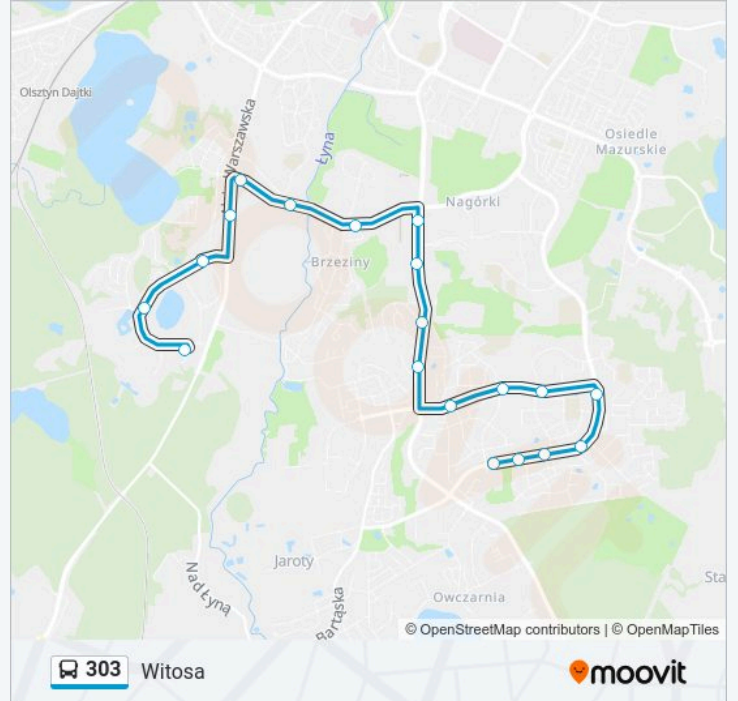

 303

Stary Dwór

Skorzystaj Z Aplikacji

Autobus 303, linia (Stary Dwór), posiada 2 tras. W dni robocze kursuje:

(1) Stary Dwór: 06:27 - 07:12(2) Witosa: 14:44 - 14:59

Skorzystaj z aplikacji Moovit, aby znaleźć najbliższy przystanek oraz czas przyjazdu najbliższego środka transportu dla: autobus 303.

Informacja o: autobus 303

Kierunek: Stary Dwór

Przystanki: 22

Długość trwania przejazdu: 29 min

Podsumowanie linii:

Uniwersytet-Słoneczna (Dybowskiego)

Stary Dwór (Słoneczna)

Kierunek: Witosa

Informacja o: autobus 303

Kierunek: Witosa

Przystanki: 19

Długość trwania przejazdu: 29 min

Podsumowanie linii:

Witosa (Witosa)

Rozkłady jazdy i mapy tras dla autobus 303 są dostępne w wersji offline w formacie PDF na stronie moovitapp.com. Skorzystaj z Moovit App, aby sprawdzić czasy przyjazdu autobusów na żywo, rozkłady jazdy pociągu czy metra oraz wskazówki krok po kroku jak dojechać w Warszaw komunikacją zbiorową.