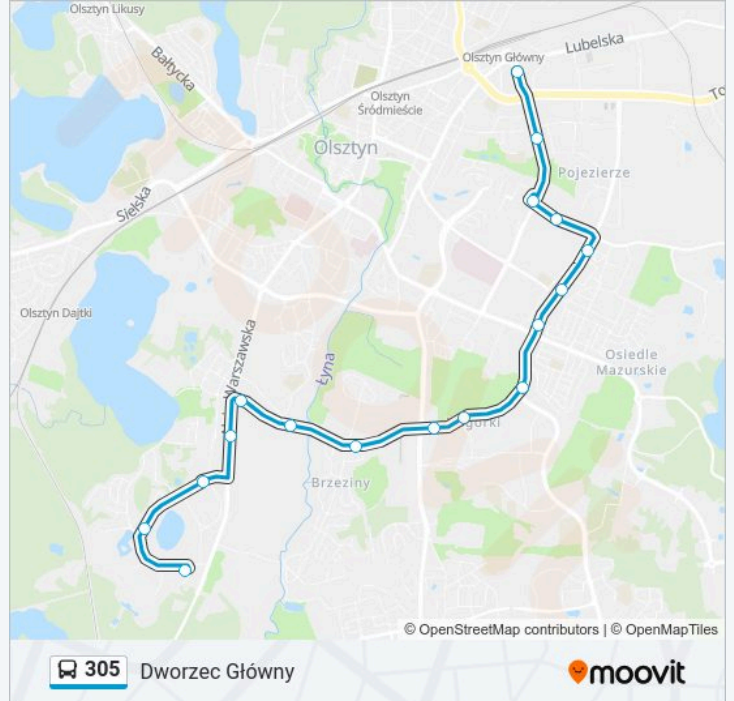

 305

Dworzec Główny

Skorzystaj Z Aplikacji

Autobus 305, linia (Dworzec Główny), posiada 2 tras. W dni robocze kursuje:

(1) Dworzec Główny: 08:25 - 20:05(2) Stary Dwór: 06:25 - 19:31

Skorzystaj z aplikacji Moovit, aby znaleźć najbliższy przystanek oraz czas przyjazdu najbliższego środka transportu dla: autobus 305.

Kierunek: Dworzec Główny

17 przystanków

[WYŚWIETL ROZKŁAD JAZDY LINII](#)

Stary Dwór (Słoneczna)

Uniwersytet-Słoneczna (Dybowskiego)

Uniwersytet-Centrum Konferencyjne
(Dybowskiego)

Uniwersytet-Stadion (Warszawska)

Piłsudskiego (Wyszyńskiego)

Stadion Stomil (Piłsudskiego)

Dworcowa-Przychodnia (Dworcowa)

Kołobrzaska (Dworcowa)

Dworzec Główny (Dworcowa)

Rozkład jazdy dla: autobus 305

Rozkład jazdy dla Dworzec Główny

poniedziałek	08:25 - 20:05
wtorek	08:25 - 20:05
środa	08:25 - 20:05
czwartek	08:25 - 20:05
piątek	08:25 - 20:05
sobota	Nieobsługiwane
niedziela	Nieobsługiwane

Informacja o: autobus 305

Kierunek: Dworzec Główny

Przystanki: 17

Długość trwania przejazdu: 28 min

Podsumowanie linii:

Kierunek: Stary Dwór

18 przystanków

[WYŚWIETL ROZKŁAD JAZDY LINII](#)