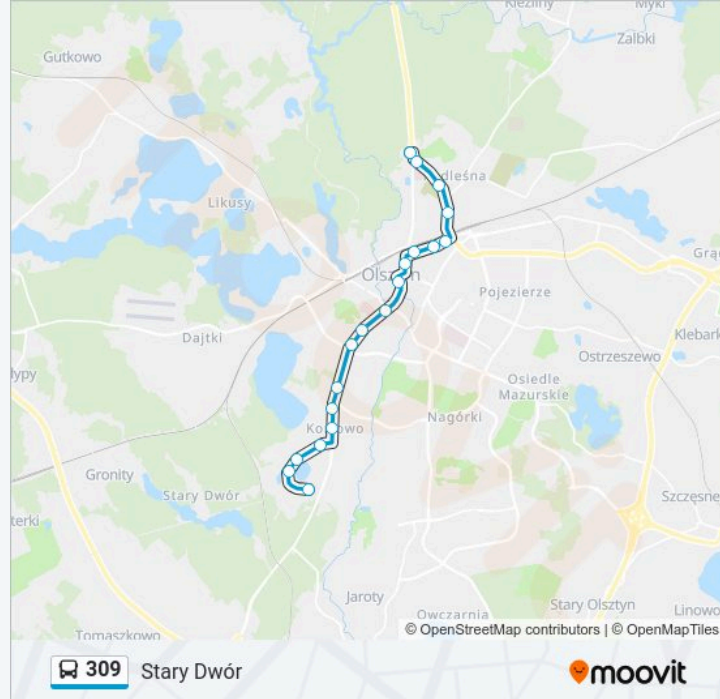

 309

Jakubowo

Skorzystaj Z Aplikacji

Autobus 309, linia (Jakubowo), posiada 2 tras. W dni robocze kursuje:

(1) Jakubowo: 06:51 - 16:39(2) Stary Dwór: 06:22 - 16:08

Skorzystaj z aplikacji Moovit, aby znaleźć najbliższy przystanek oraz czas przyjazdu najbliższego środka transportu dla: autobus 309.

Kierunek: Jakubowo

18 przystanków

[WYŚWIETL ROZKŁAD JAZDY LINII](#)

Stary Dwór (Słoneczna)
Uniwersytet-Słoneczna (Dybowskiego)
Uniwersytet-Centrum Konferencyjne (Dybowskiego)
Uniwersytet-Stadion (Warszawska)
Uniwersytet-Prawocheńskiego (Warszawska)
Uniwersytet-Rektorat (Warszawska)
Armii Krajowej (Warszawska)
Osiedle Podgrodzie (Warszawska)
Plac Roosevelta (Szrajbera)
Św. Wojciecha (Pieniężnego)
Teatr Im. S. Jaracza (1 Maja)
Samulowskiego (Partyzantów)
Kajki (Partyzantów)
Plac Bema (Partyzantów)
Limanowskiego (Limanowskiego)
Stacja Krwiodawstwa (Sybiraków)
Szpital Mswia (Sybiraków)
Jakubowo (Wojska Polskiego)

Rozkład jazdy dla: autobus 309

Rozkład jazdy dla Stary Dwór

poniedziałek	06:22 - 16:08
wtorek	06:22 - 16:08
środa	06:22 - 16:08
czwartek	06:22 - 16:08
piątek	06:22 - 16:08
sobota	Nieobsługiwane
niedziela	Nieobsługiwane

Informacja o: autobus 309

Kierunek: Stary Dwór

Przystanki: 19

Długość trwania przejazdu: 28 min

Podsumowanie linii:

Stary Dwór (Słoneczna)

Rozkłady jazdy i mapy tras dla autobus 309 są dostępne w wersji offline w formacie PDF na stronie moovitapp.com. Skorzystaj z Moovit App, aby sprawdzić czasy przyjazdu autobusów na żywo, rozkłady jazdy pociągu czy metra oraz wskazówki krok po kroku jak dojechać w Warszaw komunikacją zbiorową.