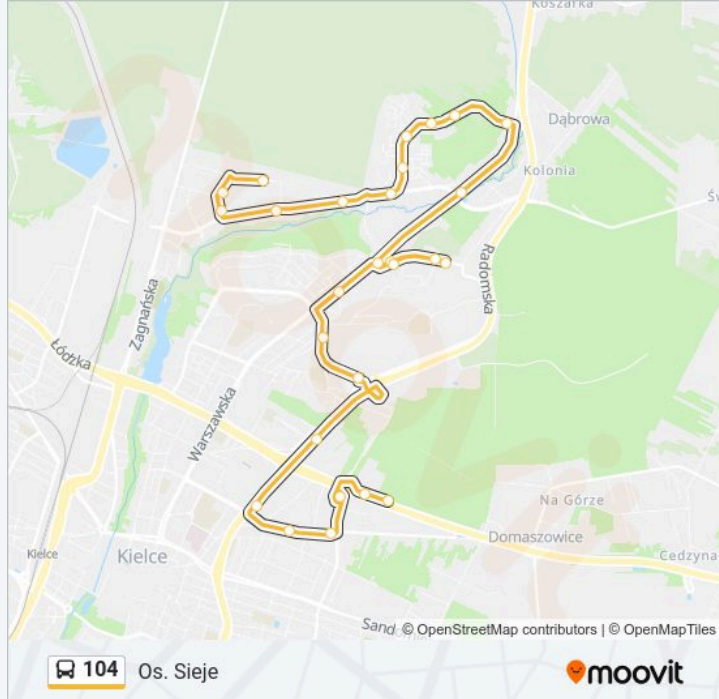

Tysiąclecia Pp / Wiejska

Domaszowska / Poleska

Żniwna / Domaszowska

Żniwna

Kampus Ujk

Kierunek: Os. Sieje

27 przystanków

[WYŚWIETL ROZKŁAD JAZDY LINII](#)

Informacja o: autobus 104

Kierunek: Os. Sieje

Przystanki: 27

Długość trwania przejazdu: 35 min

Podsumowanie linii:

Os. Dąbrowa / Smuglewicza

Wincentego Z Kielc II

Wincentego Z Kielc I

Witosa

Witosa I

Witosa Os. Sieje

Peryferyjna

Piwowarska

Os. Sieje

Rozkłady jazdy i mapy tras dla autobus 104 są dostępne w wersji offline w formacie PDF na stronie moovitapp.com. Skorzystaj z Moovit App, aby sprawdzić czasy przyjazdu autobusów na żywo, rozkłady jazdy pociągu czy metra oraz wskazówki krok po kroku jak dojechać w Warszaw komunikacją zbiorową.