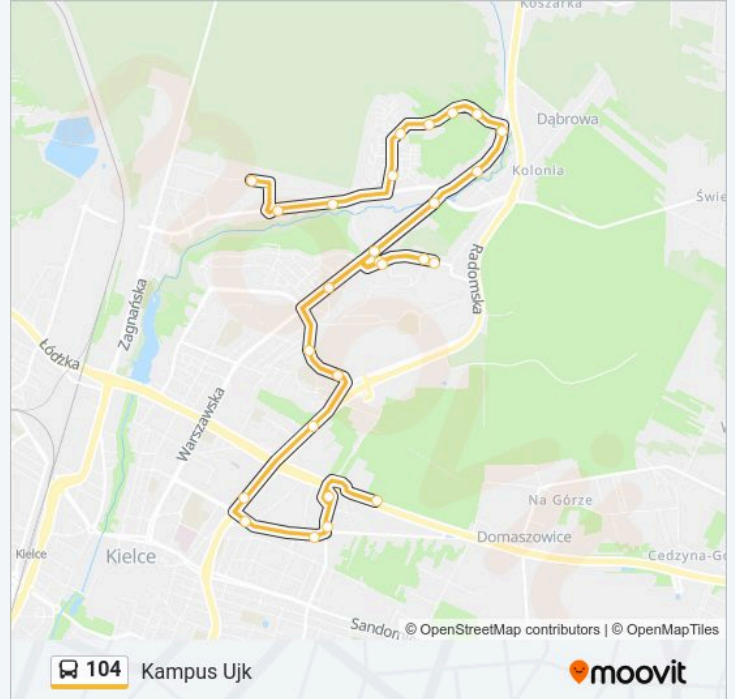

Kierunek: Kampus Ujk

26 przystanków

[WYŚWIETL ROZKŁAD JAZDY LINII](#)

Os. Sieje
 Witosa Os. Sieje
 Witosa I
 Wincentego Z Kielc I
 Wincentego Z Kielc II
 Os. Dąbrowa / Smuglewicza
 Os. Dąbrowa II
 Os. Dąbrowa
 Warszawska I
 Warszawska Szkoła
 Warszawska / Witosa
 Warszawska / Sikorskiego
 Sikorskiego
 Os. Na Stoku
 Os. Na Stoku
 Sikorskiego
 Warszawska / Orkana
 Jaworskiego

Informacja o: autobus 104

Kierunek: Kampus Ujk

Przystanki: 26

Długość trwania przejazdu: 34 min

Podsumowanie linii:

Jaworskiego / Os. Słoneczne Wzgórze

Solidarności / Os. Bocianek

Galeria Echo

Tysiąclecia Pp / Wiejska

Domaszowska / Poleska

Żniwna / Domaszowska

Żniwna

Kampus Ujk

Kierunek: Os. Sieje

27 przystanków

[WYŚWIETL ROZKŁAD JAZDY LINII](#)