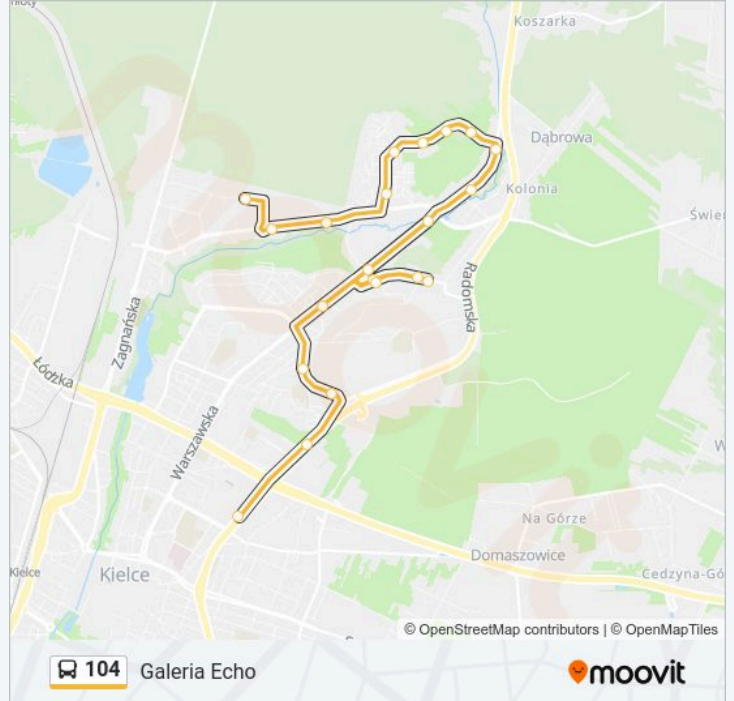

 104

Galeria Echo

Skorzystaj Z Aplikacji

Autobus 104, linia (Galeria Echo), posiada 3 tras. W dni robocze kursuje:

(1) Galeria Echo: 18:28(2) Kampus Ujk: 06:48 - 16:59(3) Os. Sieje: 06:14 - 17:50

Skorzystaj z aplikacji Moovit, aby znaleźć najbliższy przystanek oraz czas przyjazdu najbliższego środka transportu dla: autobus 104.

Kierunek: Galeria Echo

21 przystanków

[WYŚWIETL ROZKŁAD JAZDY LINII](#)

Os. Sieje
Witosa Os. Sieje
Witosa I
Wincentego Z Kielc I
Wincentego Z Kielc II
Os. Dąbrowa / Smuglewicza
Os. Dąbrowa II
Os. Dąbrowa
Warszawska I
Warszawska Szkoła
Warszawska / Witosa
Warszawska / Sikorskiego
Sikorskiego
Os. Na Stoku
Os. Na Stoku
Sikorskiego
Warszawska / Orkana
Jaworskiego
Jaworskiego / Os. Słoneczne Wzgórze
Solidarności / Os. Bocianek
Galeria Echo

Kierunek: Kampus Ujk

26 przystanków

[WYŚWIETL ROZKŁAD JAZDY LINII](#)

Os. Sieje
 Witosa Os. Sieje
 Witosa I
 Wincentego Z Kielc I
 Wincentego Z Kielc II
 Os. Dąbrowa / Smuglewicza
 Os. Dąbrowa II
 Os. Dąbrowa
 Warszawska I
 Warszawska Szkoła
 Warszawska / Witosa
 Warszawska / Sikorskiego
 Sikorskiego
 Os. Na Stoku
 Os. Na Stoku
 Sikorskiego
 Warszawska / Orkana
 Jaworskiego

Tysiąclecia Pp / Wiejska

Domaszowska / Poleska

Żniwna / Domaszowska

Żniwna

Kampus Ujk

Kierunek: Os. Sieje

27 przystanków

[WYŚWIETL ROZKŁAD JAZDY LINII](#)