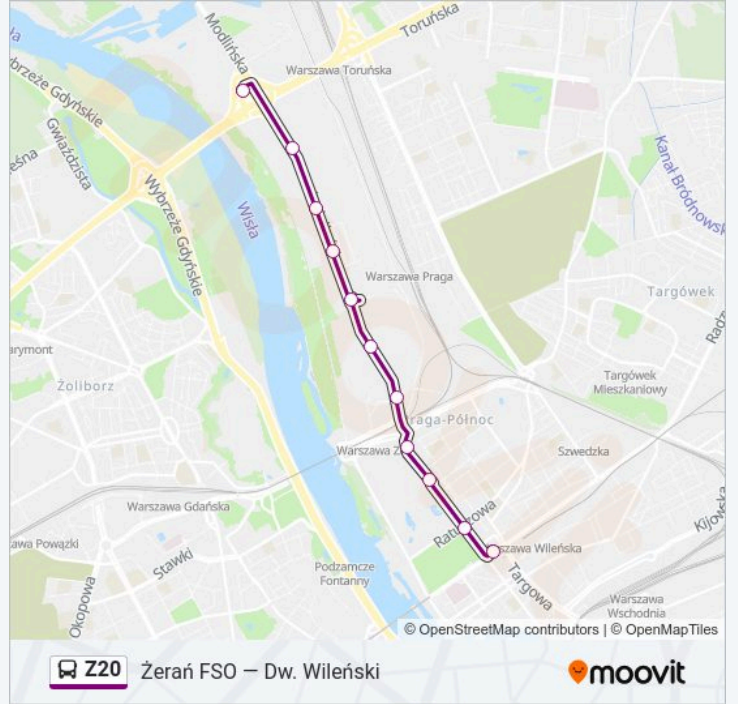

Rozkłady jazdy i mapy tras dla autobus Z20 są dostępne w wersji offline w formacie PDF na stronie moovitapp.com. Skorzystaj z Moovit App, aby sprawdzić czasy przyjazdu autobusów na żywo, rozkłady jazdy pociągu czy metra oraz wskazówki krok po kroku jak dojechać w Warszaw komunikacją zbiorową.

© 2024 Moovit - Wszelkie prawa zastrzeżone