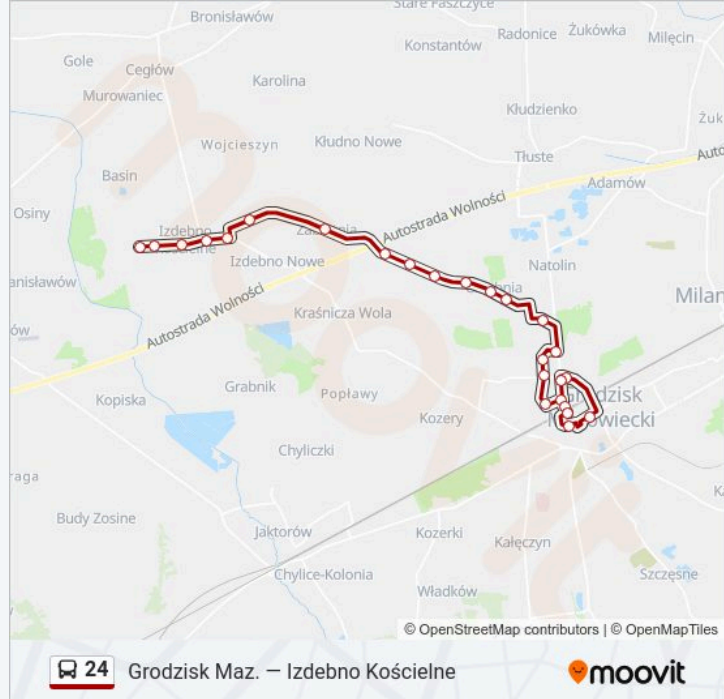

Dąbrówka / Wieś (Nż)

Zabłotnia / Świetlica (Nż)

Izdebno Kościelne / Grodziska Nr. 12 (Nż)

Izdebno Kościelne / Szkoła

Izdebno Kościelne / Dps (Nż)

Izdebno Kościelne / Bursztynowa Nr. 26 (Nż)

Izdebno Kościelne / Bursztynowa Nr. 52 (Nż)

Izdebno Kościelne / Pętla

Rozkłady jazdy i mapy tras dla autobus 24 są dostępne w wersji offline w formacie PDF na stronie moovitapp.com. Skorzystaj z Moovit App, aby sprawdzić czasy przyjazdu autobusów na żywo, rozkłady jazdy pociągu czy metra oraz wskazówki krok po kroku jak dojechać w Warszaw komunikacją zbiorową.

© 2024 Moovit - Wszelkie prawa zastrzeżone