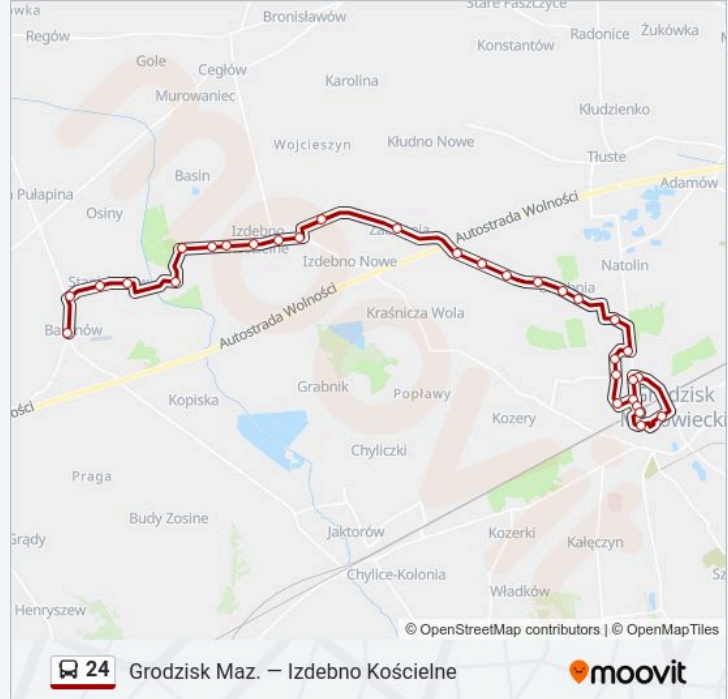

Skorzystaj z aplikacji Moovit, aby znaleźć najbliższy przystanek oraz czas przyjazdu najbliższego środka transportu dla: autobus 24.

Kierunek: Baranów / Szkoła

31 przystanków

[WYŚWIETL ROZKŁAD JAZDY LINII](#)

Izdebno Kościelne / Dps (Nż)

Izdebno Kościelne / Bursztynowa Nr. 26 (Nż)

Izdebno Kościelne / Bursztynowa Nr. 52 (Nż)

Izdebno Kościelne / Pętla

Basin / Bursztynowa (Nż)

Basin / Wierzbowa (Nż)

Stanisławów (Nż)

Stanisławów II (Nż)

Baranów / Urząd Gminy

Baranów / Szkoła

Kierunek: Grodzisk Maz. / Dw. PKP

30 przystanków

[WYŚWIETL ROZKŁAD JAZDY LINII](#)

Baranów / Szkoła

Baranów / Urząd Gminy