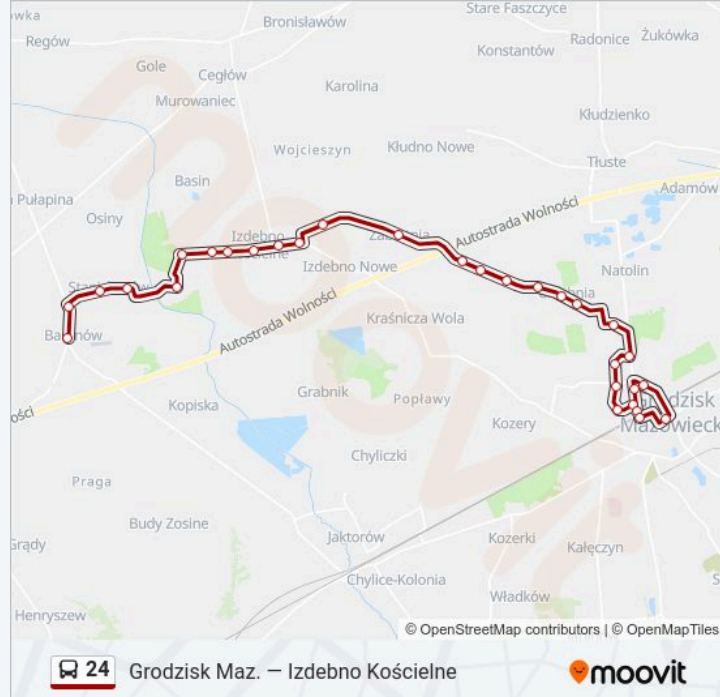

Grodzisk Maz. / Dsi Malwa

Grodzisk Maz. / Mediateka (Nż)

Grodzisk Maz. / Dw. PKP

Kierunek: Izdebno Kościelne / Pętla

25 przystanków

[WYŚWIETL ROZKŁAD JAZDY LINII](#)

Grodzisk Maz. / Dw. PKP

Grodzisk Maz. / Zondka