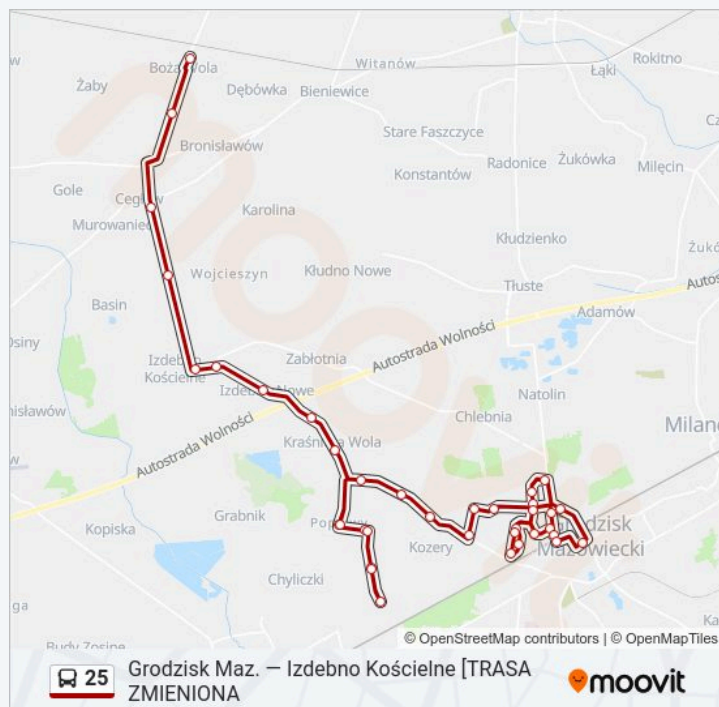

**Kierunek: Grodzisk Maz. / Dw. PKP**

**Przystanki: 37**

**Długość trwania przejazdu: 38 min**

**Podsumowanie linii:**

**Kierunek: Izdebno Kościelne / Szkoła**

31 przystanków

[WYŚWIETL ROZKŁAD JAZDY LINII](#)