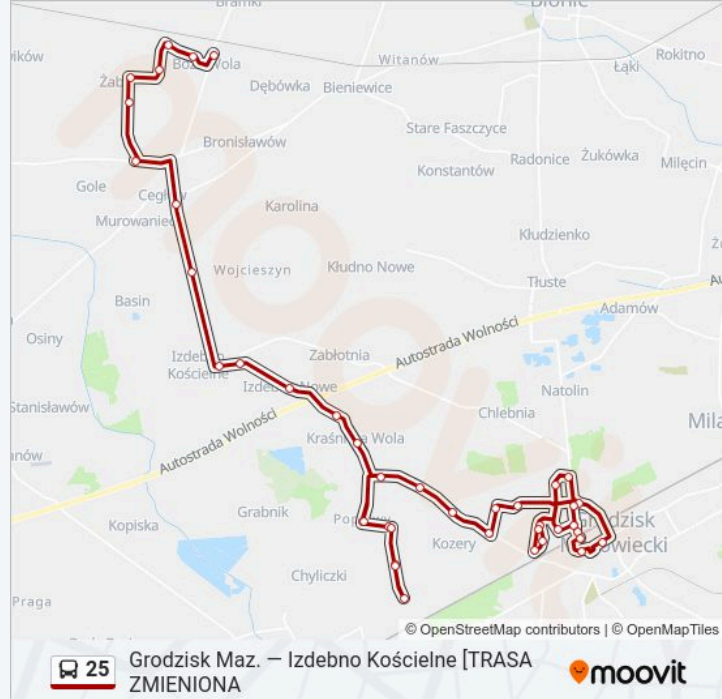

Izdebno Nowe Nr. 5c (Nż)

Izdebno Nowe Nr. 14 (Nż)

Izdebno Kościelne / Szkoła

Izdebno Kościelne / Dps (Nż)

Cegłów / Srebrna (Nż)

Cegłów / Gks (Nż)

Gole Żaby (Nż)

Żaby (Nż)

Żaby II (Nż)

Boża Wola / Cicha (Nż)

Boża Wola / Parkowa (Nż)

Boża Wola / OSP (Nż)

Boża Wola / Szkoła (Nż)

**Kierunek: Grodzisk Maz. / Dw. PKP**

37 przystanków

[WYŚWIETL ROZKŁAD JAZDY LINII](#)