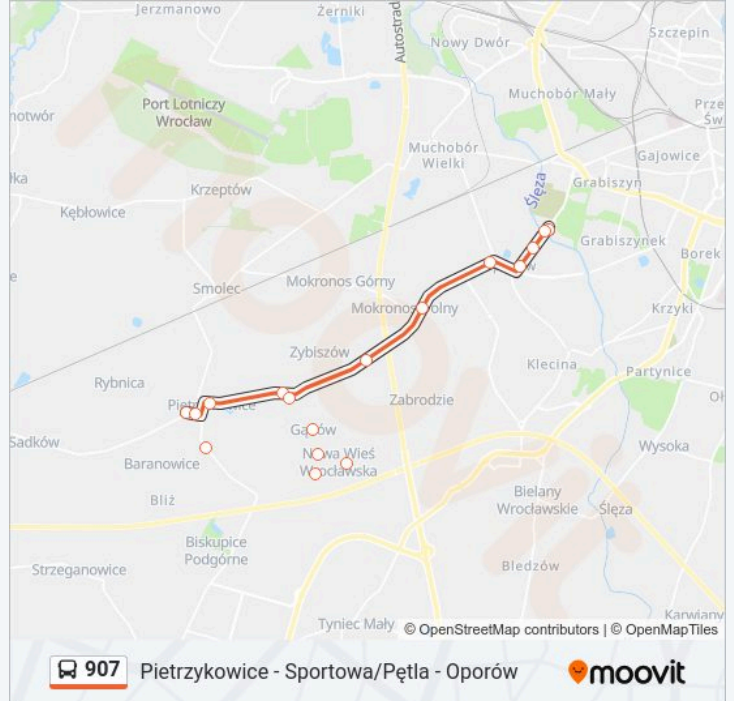

Kierunek: Oporów

14 przystanków

[WYŚWIETL ROZKŁAD JAZDY LINII](#)

Pietrzykowice - Sportowa/Pętla
Pietrzykowice - Sportowa/Główna
Pietrzykowice - Zakład
Nowa Wieś Wr. - Relaksowa (Na Wys. Nr 13)
Nowa Wieś Wr. - Pętla
Gądów - Świerkowa
Gądów
Jaszkotle - Palmowa
Cesarzowice Skrz.
Mokronos Dolny - Parkowa/Stawowa
Jordanowska
Wiejska
Solskiego
Oporów

Informacja o: autobus 907**Kierunek:** Oporów**Przystanki:** 14**Długość trwania przejazdu:** 16 min**Podsumowanie linii:**

Kierunek: Pietrzykowice - Sportowa/Pętla

15 przystanków

[WYŚWIETL ROZKŁAD JAZDY LINII](#)

Rozkład jazdy dla: autobus 907

Rozkład jazdy dla Pietrzykowice - Sportowa/Pętla

| | |
|--------------|---------------|
| poniedziałek | 07:23 - 21:23 |
| wtorek | 05:20 - 21:20 |
| środa | 05:20 - 21:20 |
| czwartek | 05:20 - 21:20 |
| piątek | 05:20 - 21:20 |
| sobota | 07:23 - 21:23 |
| niedziela | 07:23 - 21:23 |

Informacja o: autobus 907

Kierunek: Pietrzykowice - Sportowa/Pętla

Przystanki: 15

Długość trwania przejazdu: 16 min

Podsumowanie linii:

Kierunek: Smolec - Lipowa/Pętla

20 przystanków

[WYŚWIETL ROZKŁAD JAZDY LINII](#)