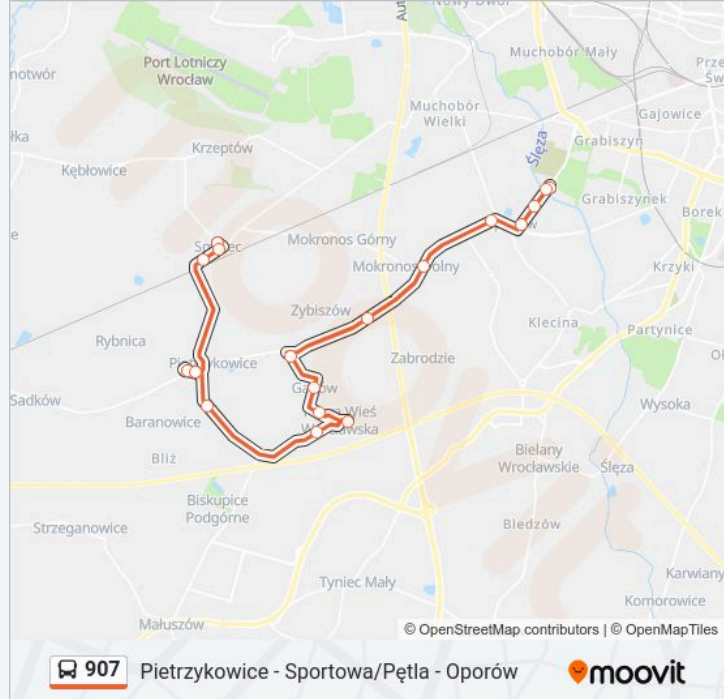

907

Pietrzykowice - Sportowa/Pętla - Oporów

Skorzystaj Z Aplikacji

Autobus 907, linia (Pietrzykowice - Sportowa/Pętla - Oporów), posiada 3 tras. W dni robocze kursuje:
(1) Oporów: 05:23 - 22:14(2) Pietrzykowice - Sportowa/Pętla: 05:20 - 21:20(3) Smolec - Lipowa/Pętla: 06:09 - 22:45
Skorzystaj z aplikacji Moovit, aby znaleźć najbliższy przystanek oraz czas przyjazdu najbliższego środka transportu dla: autobus 907.

Kierunek: Oporów

14 przystanków

[WYŚWIETL ROZKŁAD JAZDY LINII](#)

Pietrzykowice - Sportowa/Pętla
Pietrzykowice - Sportowa/Główna
Pietrzykowice - Zakład
Nowa Wieś Wr. - Relaksowa (Na Wys. Nr 13)
Nowa Wieś Wr. - Pętla
Gądów - Świerkowa
Gądów
Jaszkotle - Palmowa
Cesarzowice Skrz.
Mokronos Dolny - Parkowa/Stawowa
Jordanowska
Wiejska
Solskiego
Oporów

Rozkład jazdy dla: autobus 907

Rozkład jazdy dla Smolec - Lipowa/Pętla

| poniedziałek | Nieobsługiwane |
|--------------|----------------|
| wtorek | 06:09 - 22:45 |
| środa | 06:09 - 22:45 |
| czwartek | 06:09 - 22:45 |
| piątek | 06:09 - 22:45 |
| sobota | Nieobsługiwane |
| niedziela | Nieobsługiwane |

Informacja o: autobus 907

Kierunek: Smolec - Lipowa/Pętla

Przystanki: 20

Długość trwania przejazdu: 34 min

Podsumowanie linii:

Smolec - Chłopska/Główna

Smolec - Lipowa/Pętla

Rozkłady jazdy i mapy tras dla autobus 907 są dostępne w wersji offline w formacie PDF na stronie moovitapp.com. Skorzystaj z Moovit App, aby sprawdzić czasy przyjazdu autobusów na żywo, rozkłady jazdy pociągu czy metra oraz wskazówki krok po kroku jak dojechać w Warszaw komunikacją zbiorową.