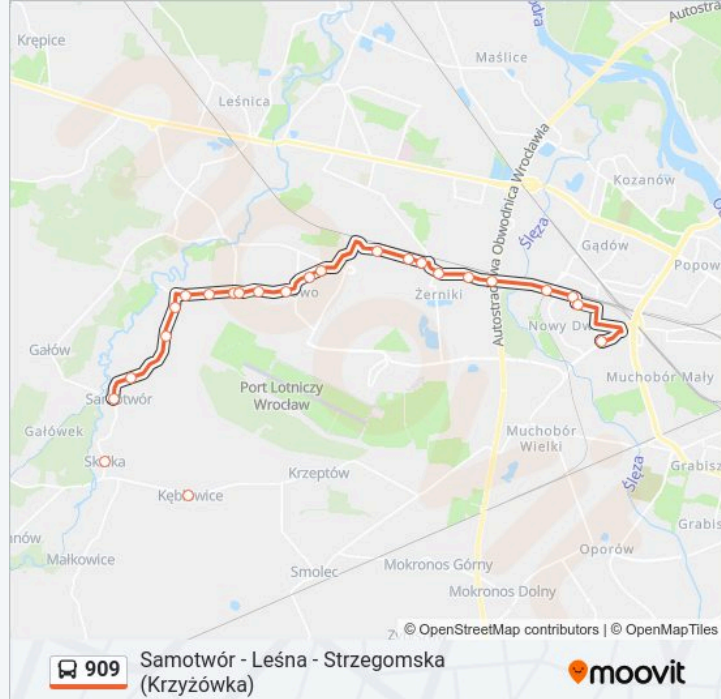

Przystanki: 24

Długość trwania przejazdu: 29 min

Podsumowanie linii:

Żerniki

Szczecińska

Kołobrzaska

Wrocław Nowy Dwór (P+R)

Rogowska (Ośrodek Sportu)

Strzegomska (Krzyżówka)

Kierunek: Wrocław Nowy Dwór (P+R)

23 przystanków

[WYŚWIETL ROZKŁAD JAZDY LINII](#)

Kębtłowice

Skalka

Samotwór - Leśna

Samotwór - Dębowa