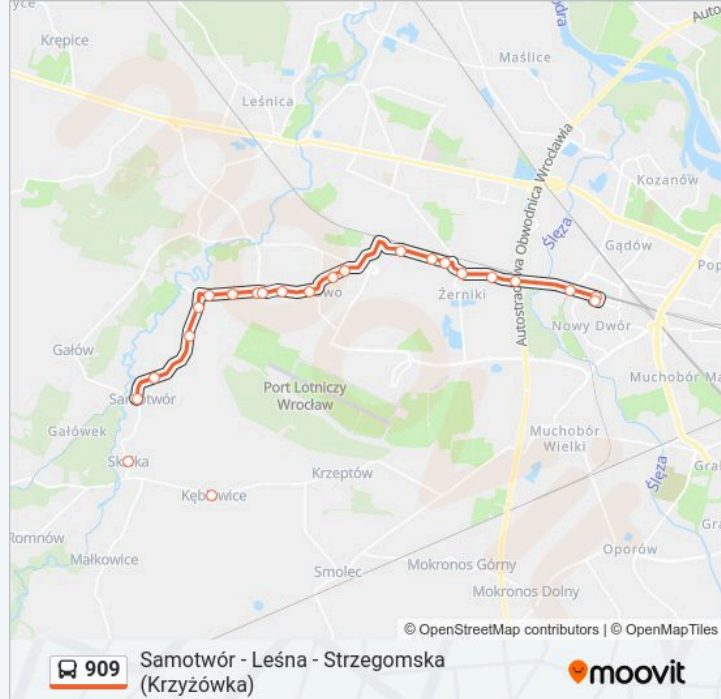

Przystanki: 23

Długość trwania przejazdu: 23 min

Podsumowanie linii:

Żerniki

Szczecińska

Kołobrzeska

Wrocław Nowy Dwór (P+R)

Wrocław Nowy Dwór (P+R)