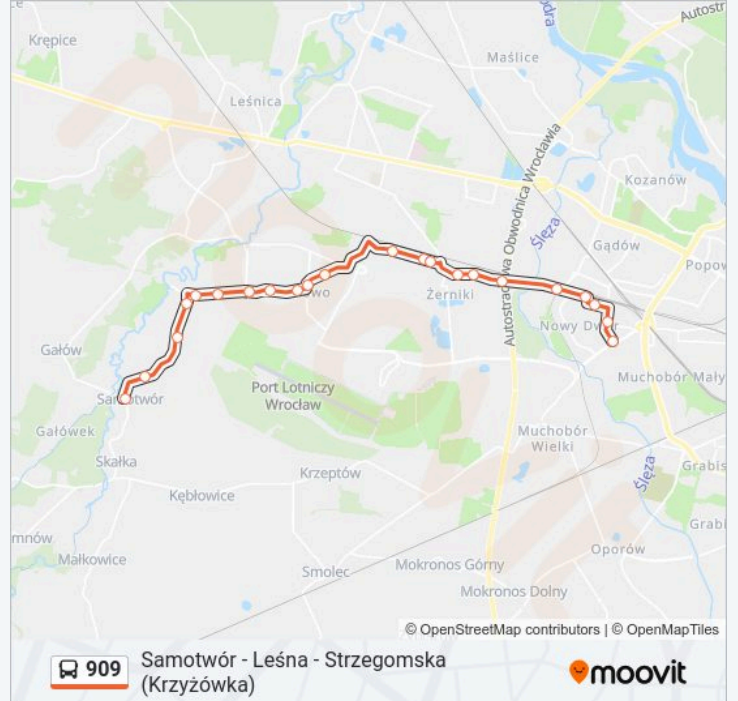

Informacja o: autobus 909

Kierunek: Samotw6r - Leśna

Przystanki: 22

Długość trwania przejazdu: 26 min

Podsumowanie linii:

Samotworska

Gałowska

Samotwór - Dębowa

Samotwór - Leśna

Kierunek: Strzegomska (Krzyżówka)

24 przystanków

[WYŚWIETL ROZKŁAD JAZDY LINII](#)

Kębłowice

Skalka

Samotwór - Leśna

Samotwór - Dębowa