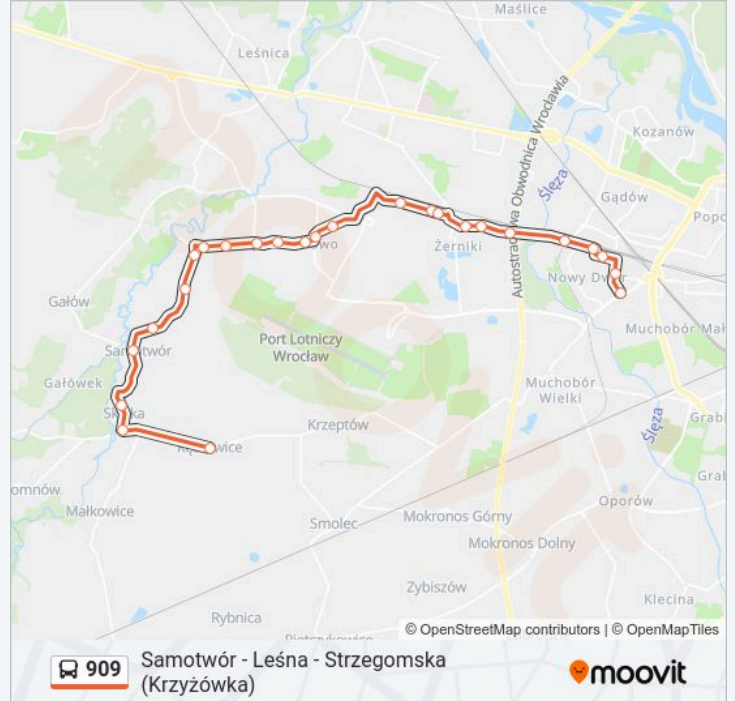

Informacja o: autobus 909**Kierunek:** Kębłowice**Przystanki:** 25**Długość trwania przejazdu:** 31 min**Podsumowanie linii:**

Samotw6r - Dębowa

Samotw6r - Leśna

Skalka

Skalka - Skrzy. W362

Kębl6wice

Kierunek: Samotw6r - Leśna

22 przystank6w

[WYŚWIETL ROZKŁAD JAZDY LINII](#)

Strzegomska (Krzyż6wka)

Chociebuska (C. K. Nowy Pafawag)

Rogowska (Ośrodek Sportu)

Wrocław Nowy Dw6r (P+R)

Kołobrzeska

Szczecińska